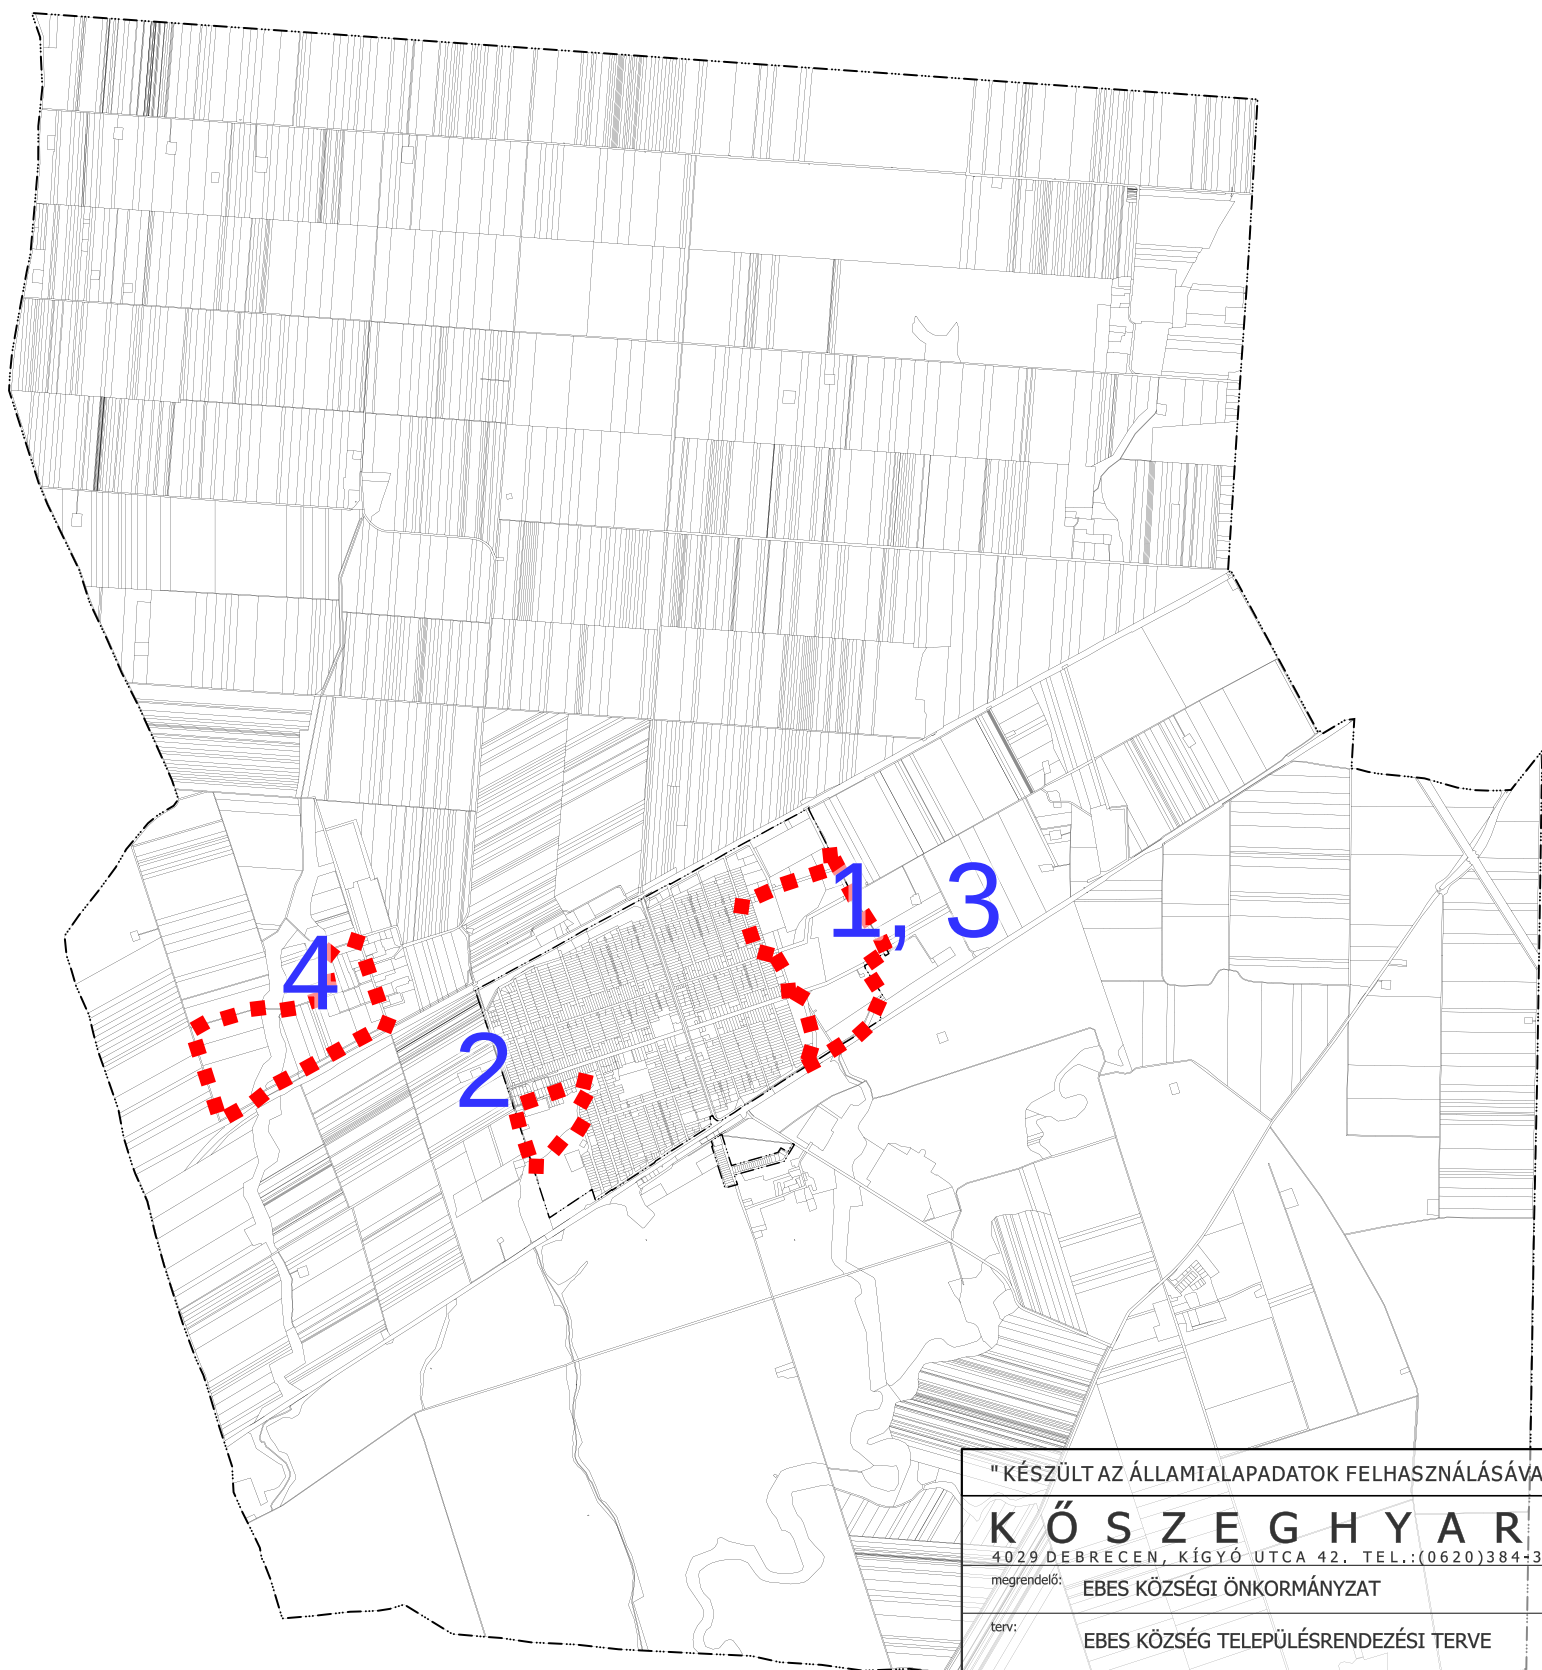

M 1:8000 - HATÁLYOS TERÜETFELHASZNÁLÁS RÉSZLET 1, 3 TERVEZÉSI TERÜLET

M 1:8000 - TERVEZETT TERÜETFELHASZNÁLÁS RÉSZLET 1, 3 TERVEZÉSI TERÜLET

M 1:46000

Jelmagyarázat
 Tervezési terület

" KÉSZÜLT AZ ÁLLAMI ALAPADATOK FELHASZNÁLÁSÁVAL "		
K Ő S Z E G H Y A R T B T .		
<small>4029 DEBRECEN, KÍGYÓ UTCA 42. TEL.: (0620)384-38-50 WWW.KOSZEGHY.ART</small>		
megrendelő:	EBES KÖZSÉGI ÖNKORMÁNYZAT	dátum: 2023.05
terv:	EBES KÖZSÉG TELEPÜLÉSRENDEZÉSI TERVE	Tm-00
rajz:	ÁTNÉZETI TERVLAP 1, 3 TERVEZÉSI TERÜLET	
felelős tervező:	Kőszeghy Ábel <small>FF-09-0655</small>	településtervező munkatárs: Füzesi Attila