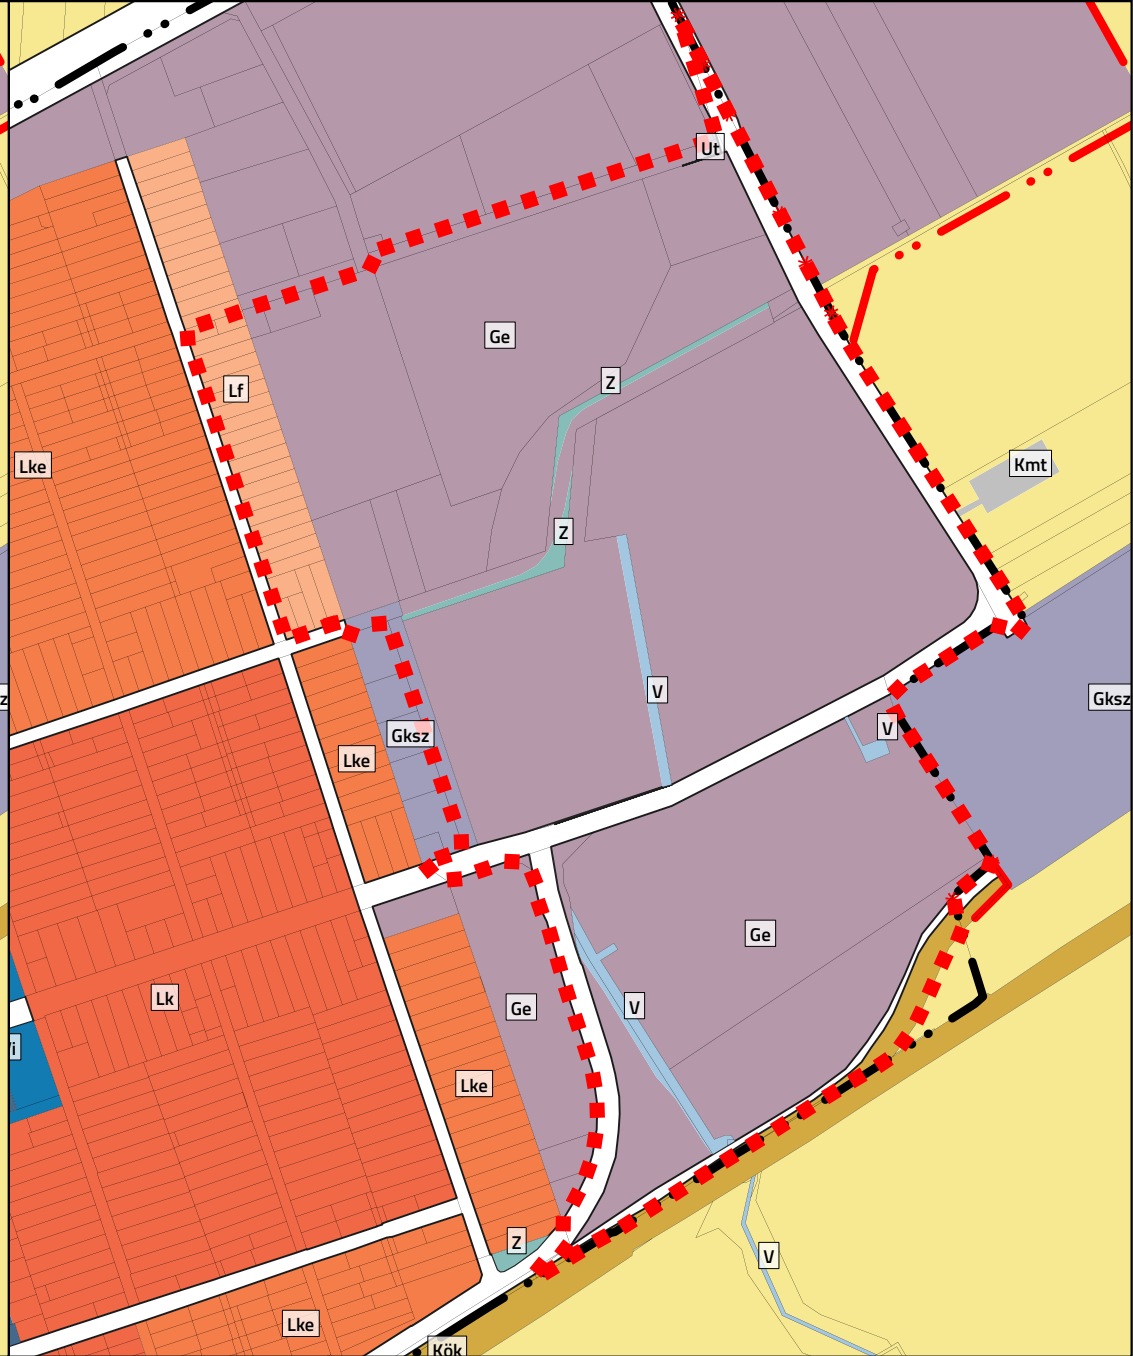

M 1:8000 - HATÁLYOS TERÜETFELHASZNÁLÁS RÉSZLET 1, 3 TERVEZÉSI TERÜLET

M 1:8000 - TERVEZETT TERÜETFELHASZNÁLÁS RÉSZLET 1, 3 TERVEZÉSI TERÜLET

M 1:46000

Jelmagyarázat
 Tervezési terület

" KÉSZÜLT AZ ÁLLAMI ALAPADATOK FELHASZNÁLÁSÁVAL "		
K Ő S Z E G H Y A R T B T .		
<small>4029 DEBRECEN, KÍGYÓ UTCA 42. TEL.: (0620)384-38-50 WWW.KOSZEGHY.ART</small>		
megrendelő:	EBES KÖZSÉGI ÖNKORMÁNYZAT	dátum: 2023.05
terv:	EBES KÖZSÉG TELEPÜLÉSRENDEZÉSI TERVE	Tm-00
rajz:	ÁTNÉZETI TERVLAP 1, 3 TERVEZÉSI TERÜLET	
felelős tervező:	Kőszeghy Ábel <small>FF-09-0655</small>	településtervező munkatárs: Füzesi Attila