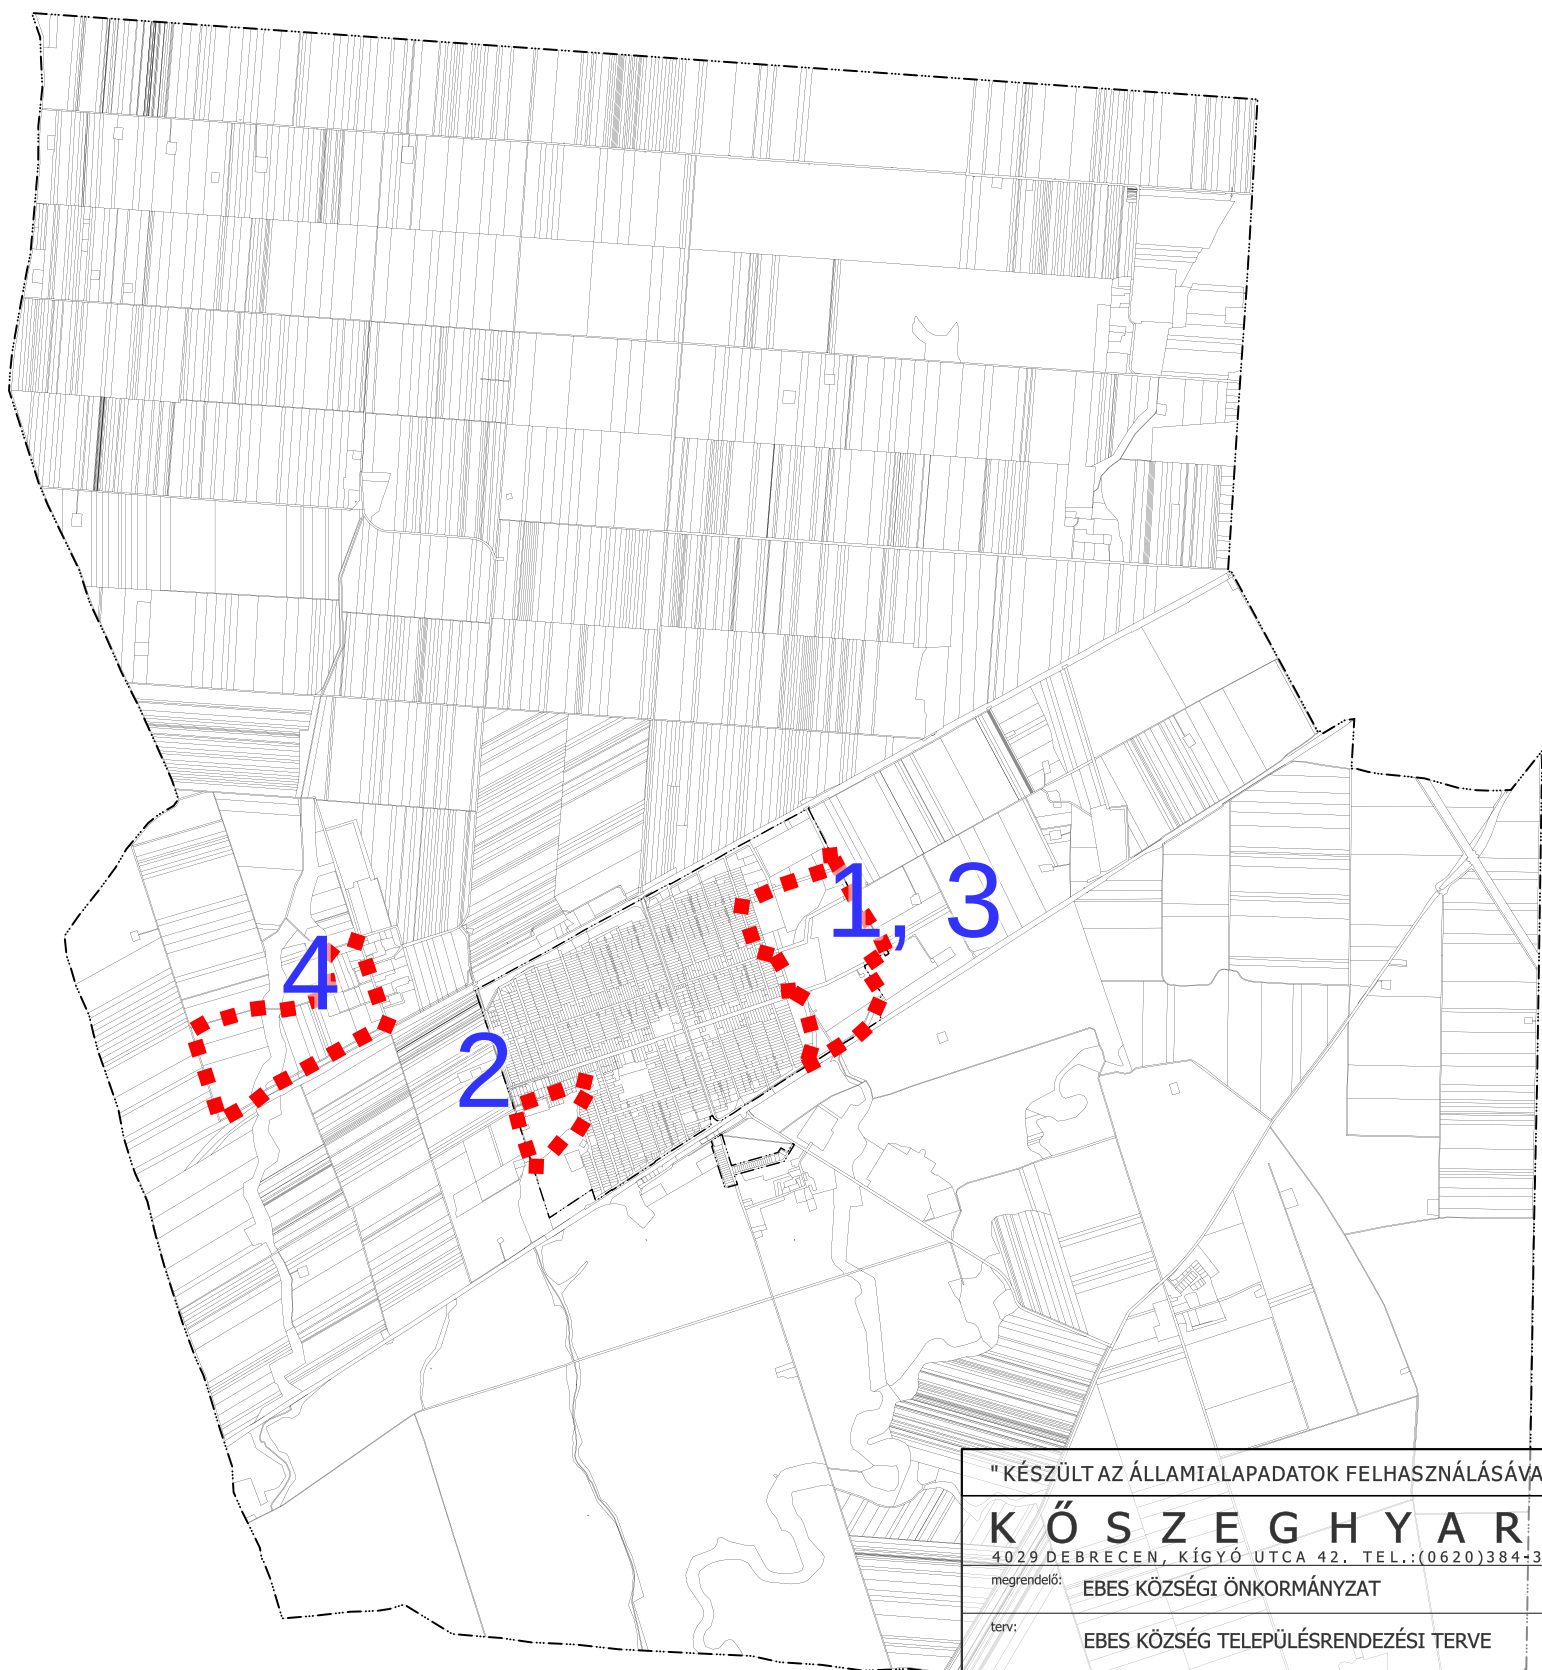

M 1:4000 - HATÁLYOS TERÜLET FELHASZNÁLÁS RÉSZLET 2. TERVEZÉSI TERÜLET

M 1:4000 - TERVEZETT TERÜLET FELHASZNÁLÁS RÉSZLET 2. TERVEZÉSI TERÜLET

M 1:46000

Jelmagyarázat  
 Tervezési terület

" KÉSZÜLT AZ ÁLLAMI ALAPADATOK FELHASZNÁLÁSÁVAL "		
<b>K Ö S Z E G H Y A R T B T .</b>		
<small>4029 DEBRECEN, KÍGYÓ UTCA 42. TEL.: (0620)384-38-50 WWW.KOSZEGHY.ART</small>		
megrendelő:	EBES KÖZSÉGI ÖNKORMÁNYZAT	dátum: 2023.05
terv:	EBES KÖZSÉG TELEPÜLÉSRENDEZÉSI TERVE	<b>Tm-01</b>
rajz:	ÁTNÉZETI TERVLAP 2. TERVEZÉSI TERÜLET	
felelős tervező:	Kőszeghy Ábel <small>FT-09-0655</small>	településtervező munkatárs: Füzesi Attila