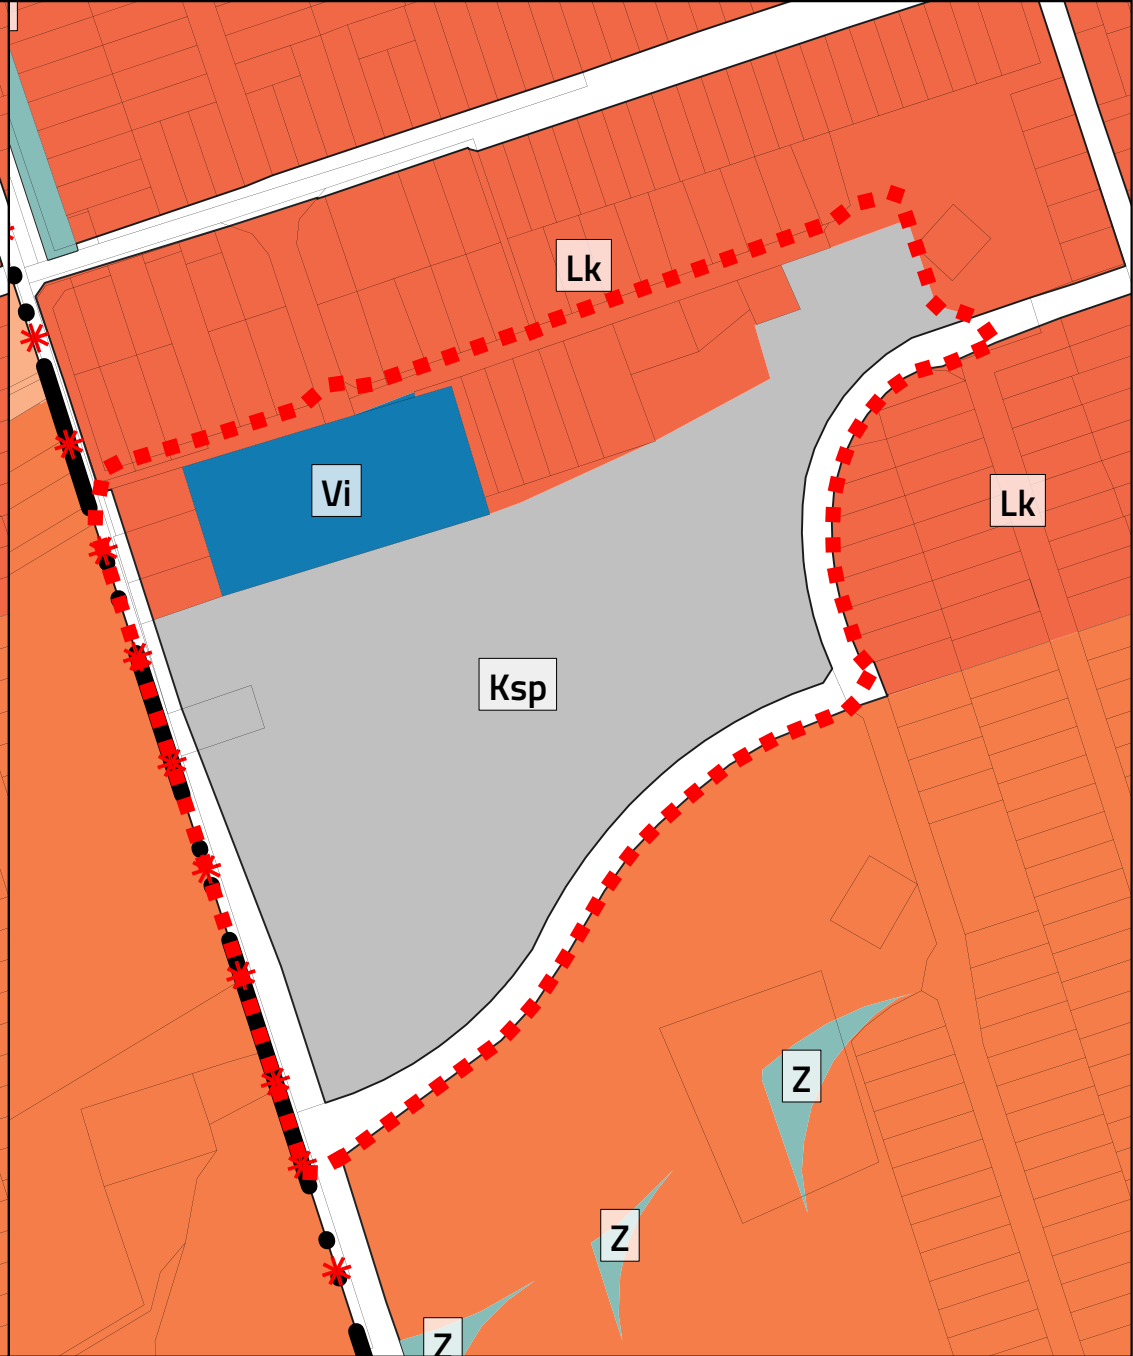

M 1:4000 - HATÁLYOS TERÜLET FELHASZNÁLÁS RÉSZLET 2. TERVEZÉSI TERÜLET

M 1:4000 - TERVEZETT TERÜLET FELHASZNÁLÁS RÉSZLET 2. TERVEZÉSI TERÜLET

M 1:46000

Jelmagyarázat  
 Tervezési terület

" KÉSZÜLT AZ ÁLLAMI ALAPADATOK FELHASZNÁLÁSÁVAL "		
<b>K Ö S Z E G H Y A R T B T .</b>		
<small>4029 DEBRECEN, KÍGYÓ UTCA 42. TEL.: (0620)384-38-50 WWW.KOSZEGHY.ART</small>		
megrendelő:	EBES KÖZSÉGI ÖNKORMÁNYZAT	dátum: 2023.05
terv:	EBES KÖZSÉG TELEPÜLÉSRENDEZÉSI TERVE	<b>Tm-01</b>
rajz:	ÁTNÉZETI TERVLAP 2. TERVEZÉSI TERÜLET	
felelős tervező:	Kőszeghy Ábel <small>FT-09-0655</small>	településtervező munkatárs: Füzesi Attila