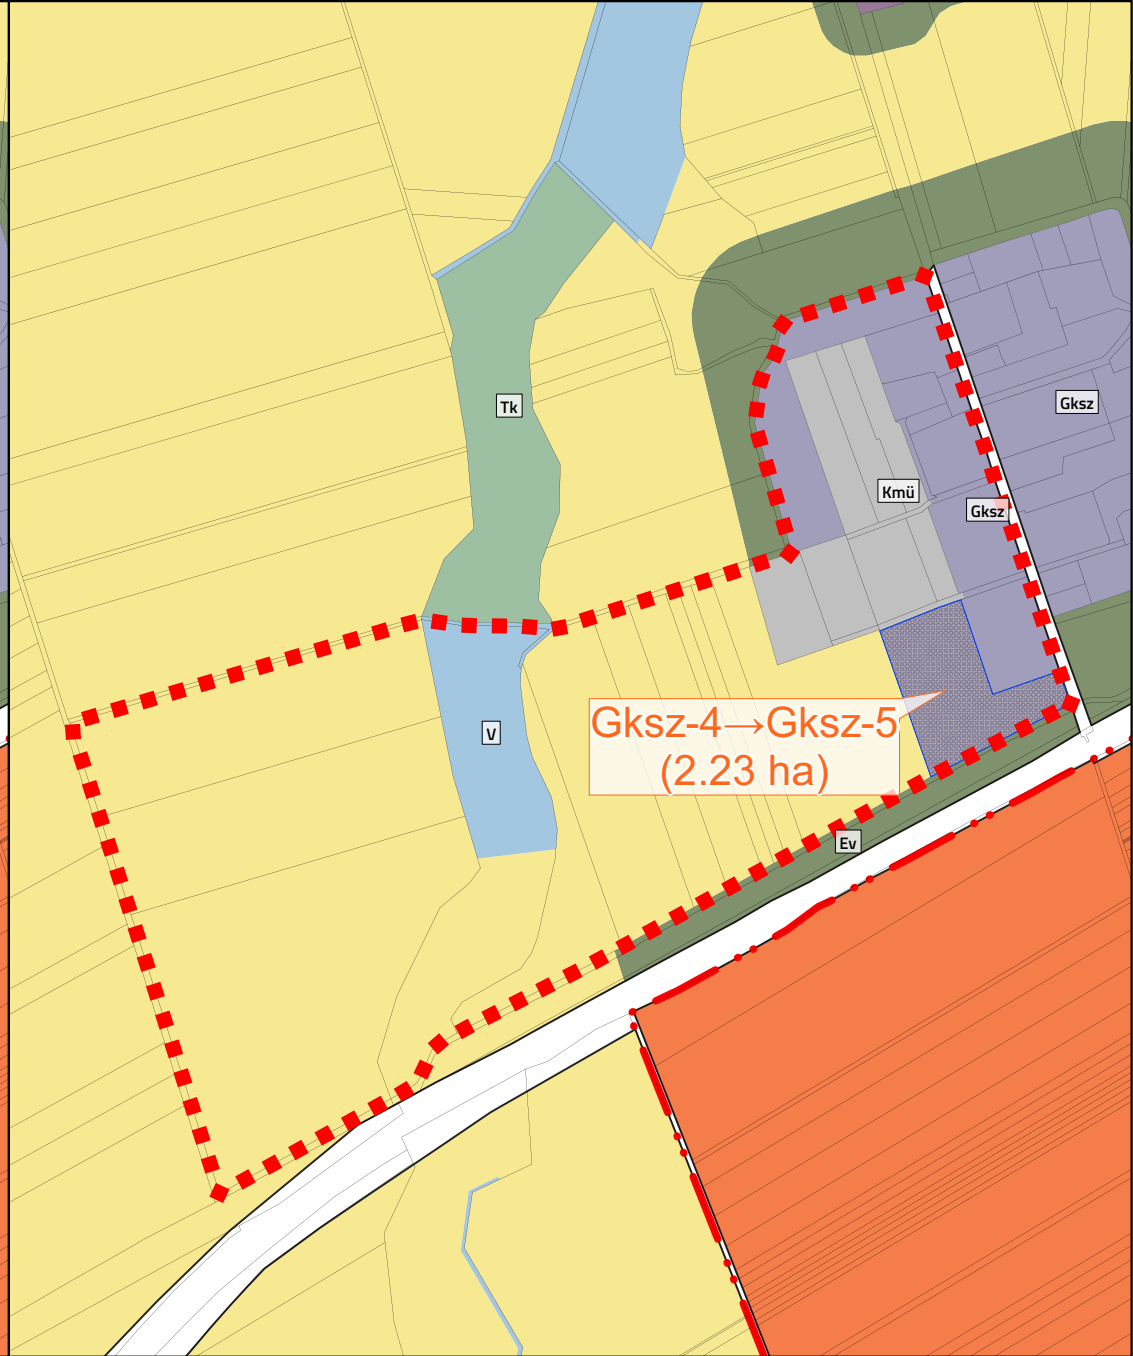

M 1:9000 - HATÁLYOS TERÜLETFELHASZNÁLÁS RÉSZLET 4. TERVEZÉSI TERÜLET

M 1:9000 - TERVEZETT TERÜLETFELHASZNÁLÁS RÉSZLET 4. TERVEZÉSI TERÜLET

M 1:46000

Jelmagyarázat  
 Tervezési terület

" KÉSZÜLT AZ ÁLLAMI ALAPADATOK FELHASZNÁLÁSÁVAL "			
<b>K Ő S Z E G H Y A R T B T .</b>			
<small>4029 DEBRECEN, KÍGYÓ UTCA 42. TEL.: (0620)384-38-50 WWW.KOSZEGHY.ART</small>			
megrendelő:	EBES KÖZSÉGI ÖNKORMÁNYZAT	dátum:	2023.05
terv:	EBES KÖZSÉG TELEPÜLÉSRENDEZÉSI TERVE		Tm-02
rajz:	ÁTNÉZETI TERVLAP 4. TERVEZÉSI TERÜLET		
felelős tervező:	Kőszeghy Ábel	településtervező munkatárs:	Füzesi Attila
	FF-09-0655		