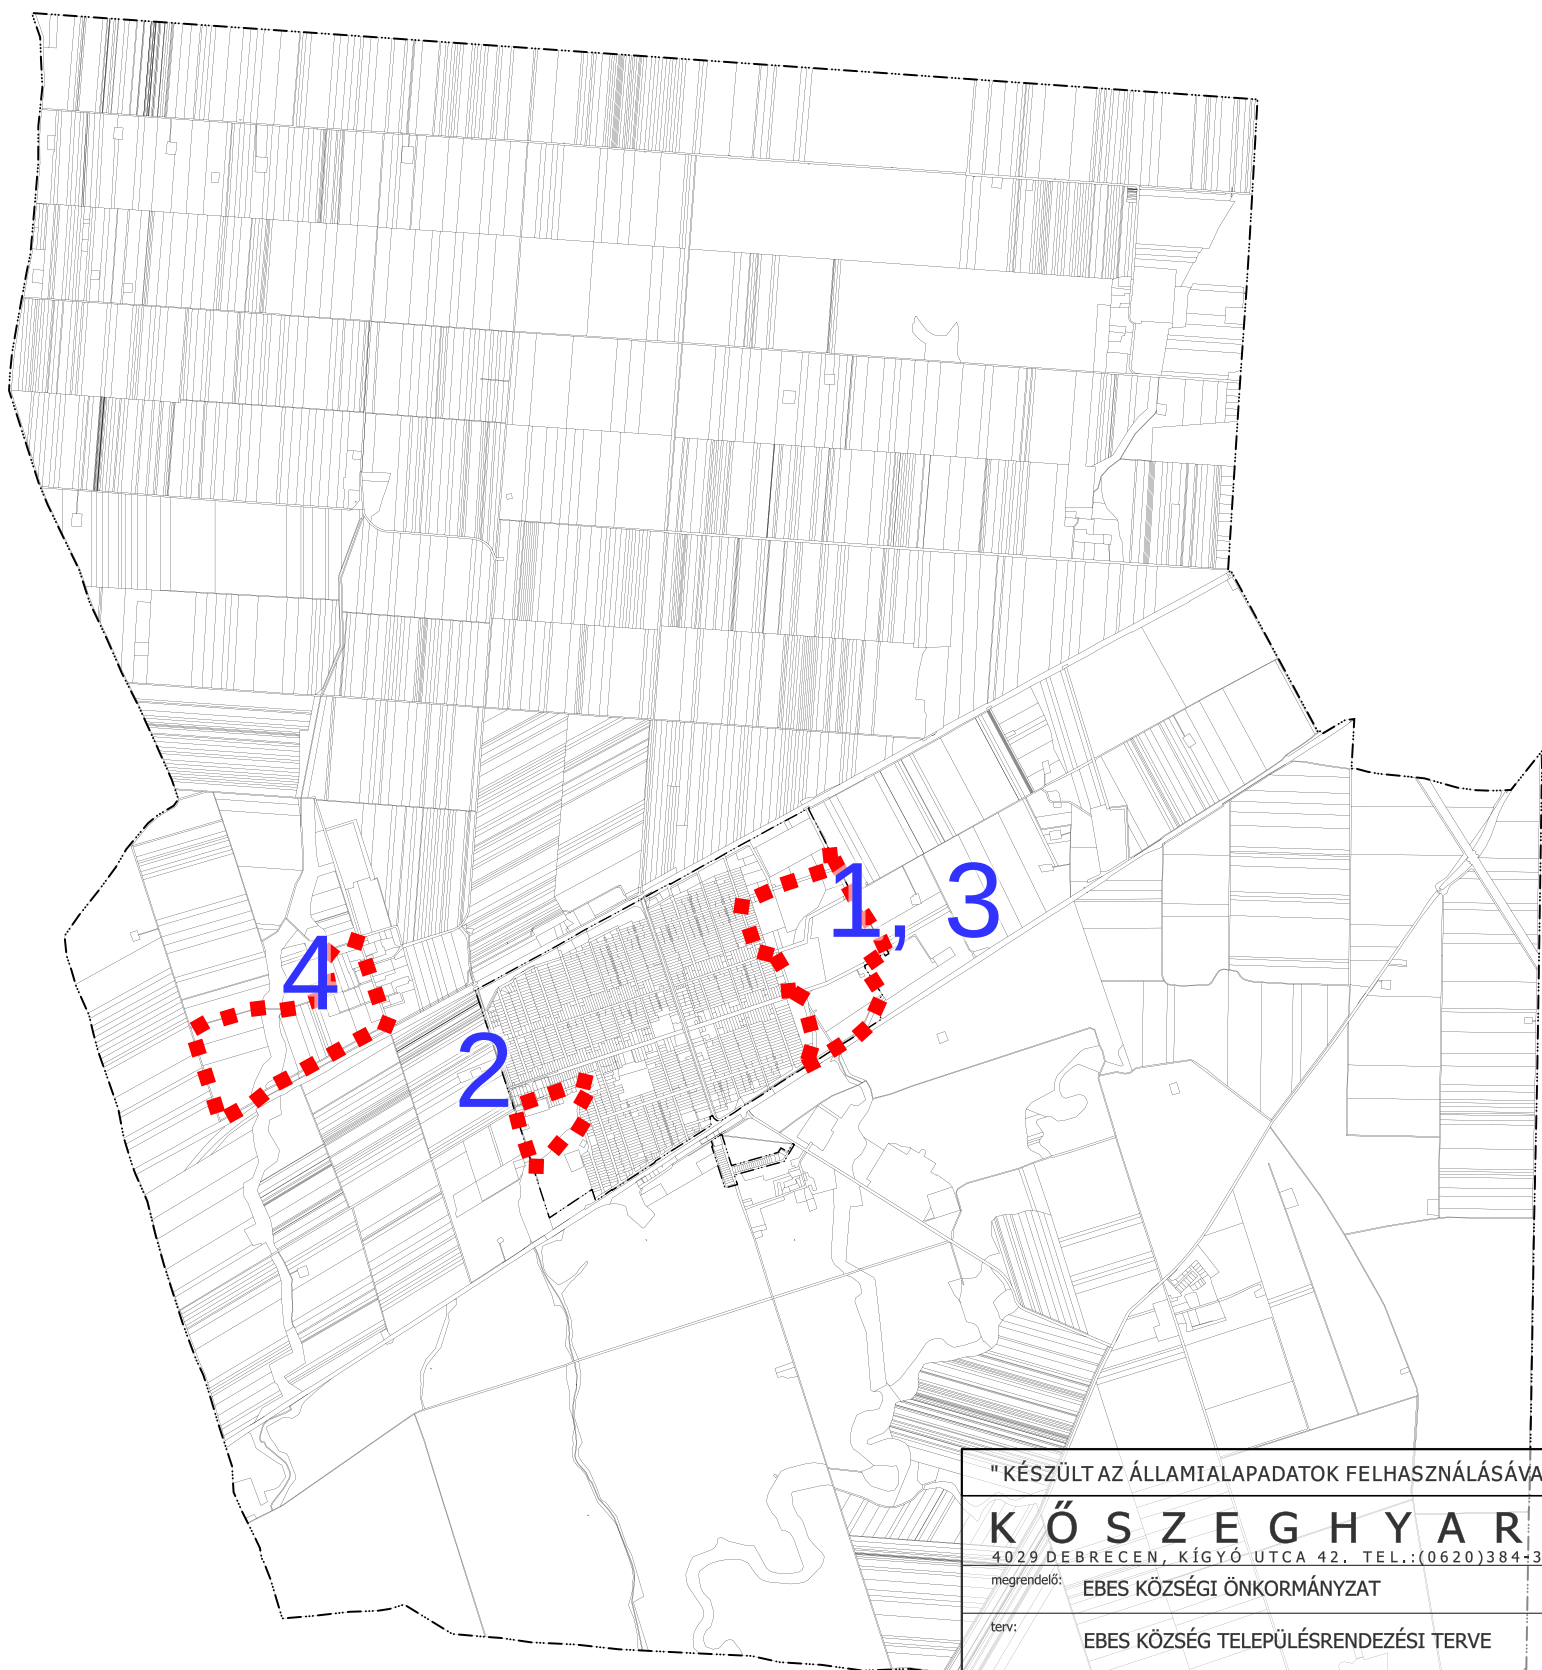

M 1:9000 - HATÁLYOS TERÜLETFELHASZNÁLÁS RÉSZLET 4. TERVEZÉSI TERÜLET

M 1:9000 - TERVEZETT TERÜLETFELHASZNÁLÁS RÉSZLET 4. TERVEZÉSI TERÜLET

M 1:46000

Jelmagyarázat  
 Tervezési terület

" KÉSZÜLT AZ ÁLLAMI ALAPADATOK FELHASZNÁLÁSÁVAL "			
<b>K Ő S Z E G H Y A R T B T .</b>			
<small>4029 DEBRECEN, KÍGYÓ UTCA 42. TEL.: (0620)384-38-50 WWW.KOSZEGHY.ART</small>			
megrendelő:	EBES KÖZSÉGI ÖNKORMÁNYZAT	dátum:	2023.05
terv:	EBES KÖZSÉG TELEPÜLÉSRENDEZÉSI TERVE		Tm-02
rajz:	ÁTNÉZETI TERVLAP 4. TERVEZÉSI TERÜLET		
felelős tervező:	Kőszeghy Ábel	településtervező munkatárs:	Füzesi Attila
	FF-09-0655		