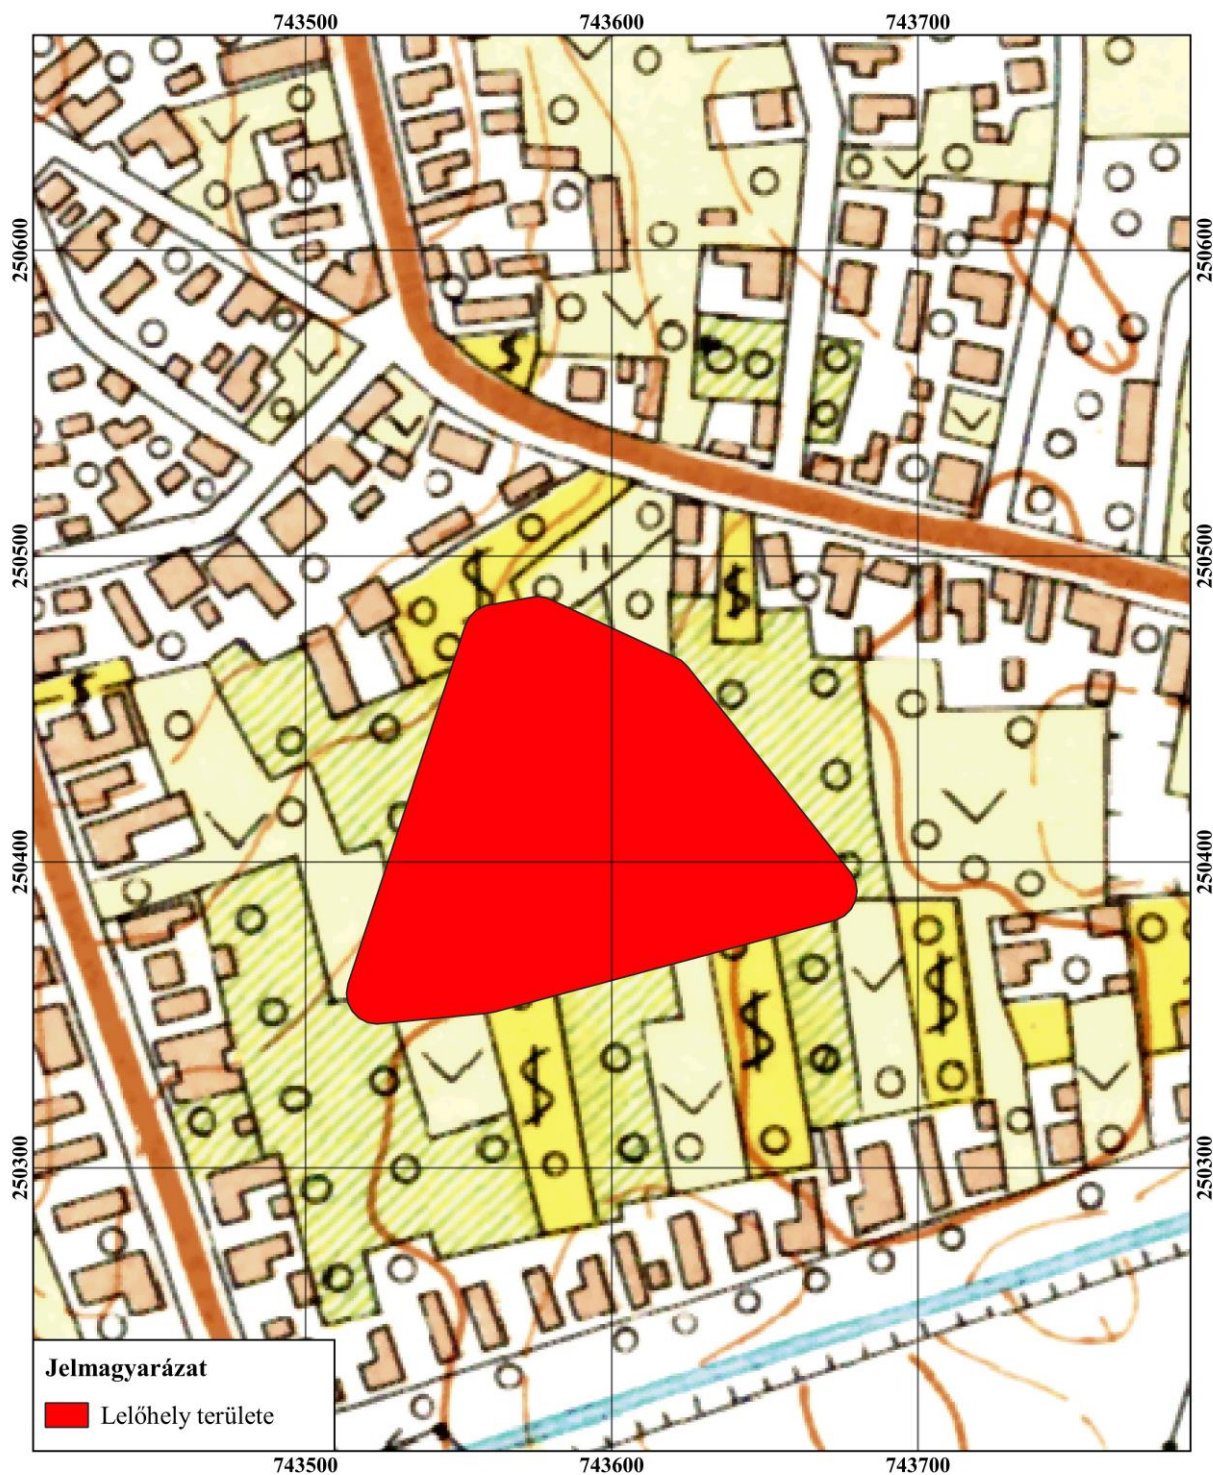

2. A lelőhely neve(i): **Heves – Dobó István utca**

3. A lelőhely pontos helye: (a melléklet térképen berajzolva)

3.1. A mellékelt térkép(vetület) fajtája: **EOV**

3.2. A térképlap száma: **67-124**

3.3. A lelőhely védésére vagy védettségének megszüntetésére vonatkozó javaslat esetén területének középponti EOV koordinátái: **E250400; N743600**

3.4. Helyrajzi szám(ok): **1109/1, 1110, 1111, 1116, 1159, 1160, 1161, 1162, 1164/1, 1165, 1166**

3.5. Földrajzi leírás:

4. A lelőhelyen talált régészeti jelenségek jellege és kora:

Jellege:

telep

Kora:

Árpád-kor, késő középkor, kora újkor

8. A lelőhelyen végzett tevékenység

év

tevékenység

név

megjegyzés

2021

terepbejárás

Bálint Csaba

14. A bejelentés kelte: **2021. február 1.**

15. Mellékletek: **Lelőhely bejelentő térkép**

Jelmagyarázat
■ Lelőhely területe

HEVES – Dobó István utca		
Lelőhelybejelentő térkép		
M = 1 : 2000	EOTR: 67-124	2021.12.01.
Térkép: Rákóczi Gergely		Vetület: EOV
<div style="display: flex; justify-content: space-between; width: 100%;"> 0 50 100 150 m </div>		