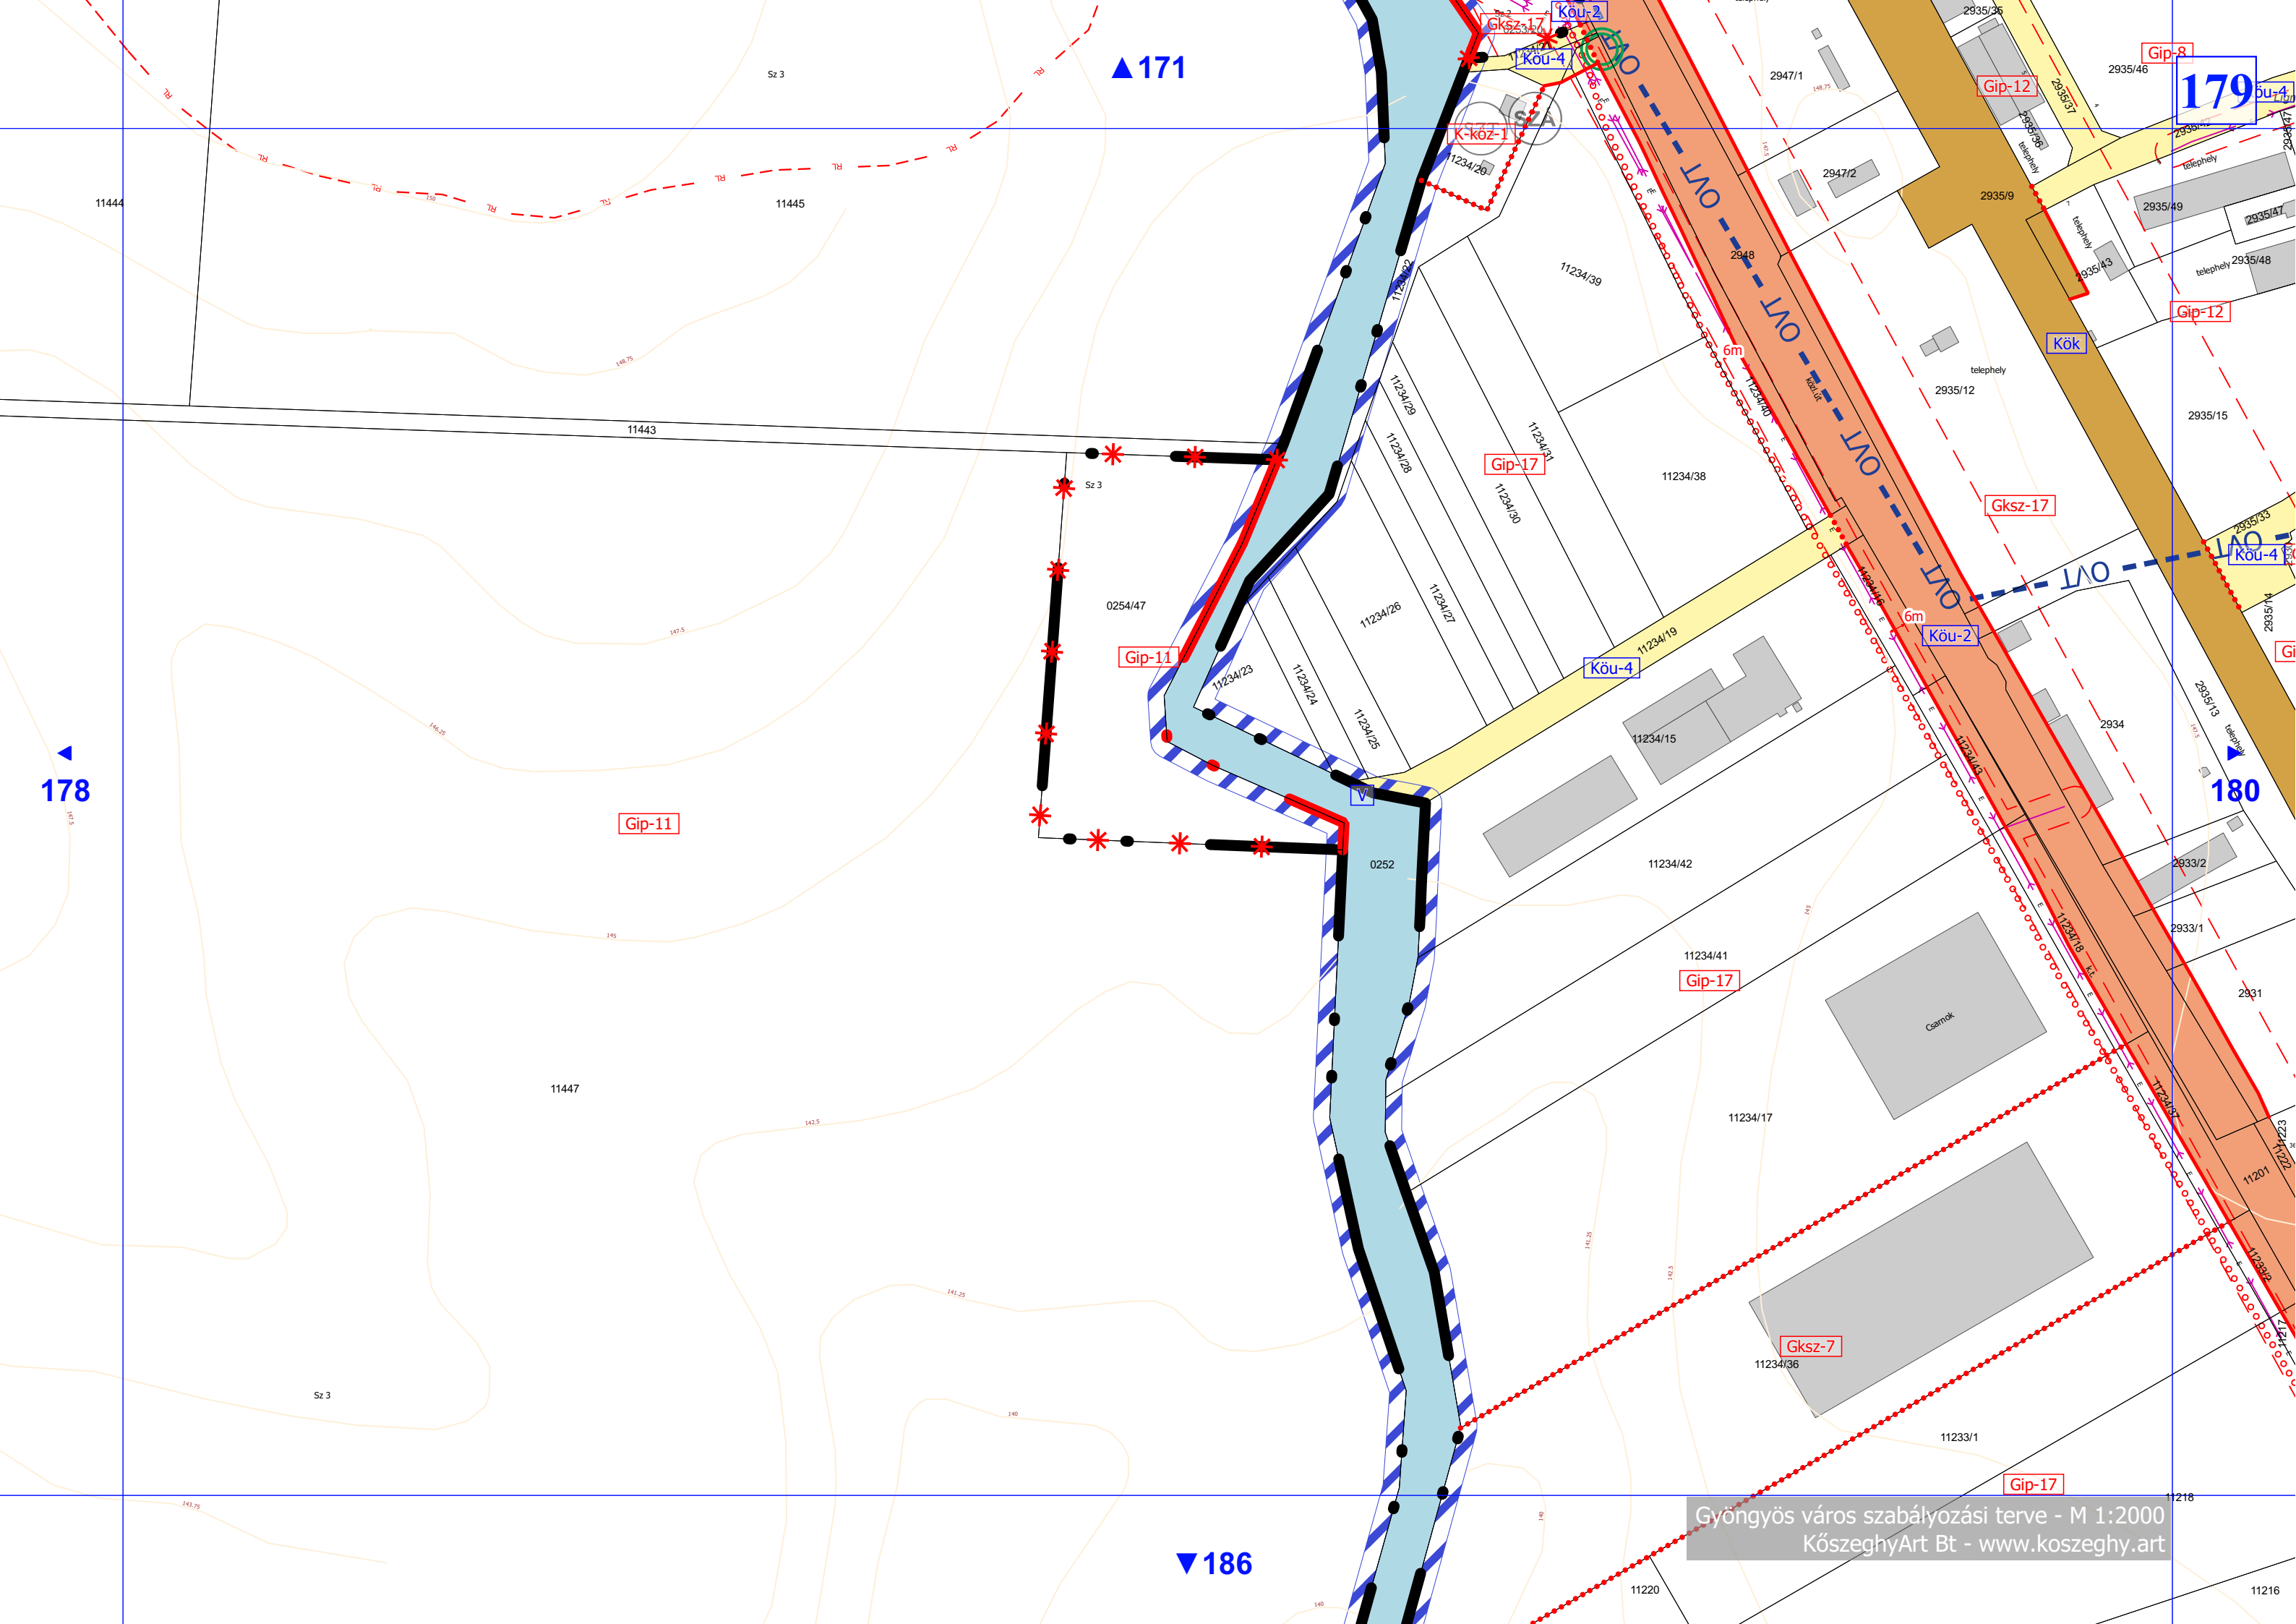

▲ 171

▲ 178

▲ 179

▲ 180

▼ 186

Gyöngyös város szabályozási terve - M 1:2000
KőszeghyArt Bt - www.koszeghy.art