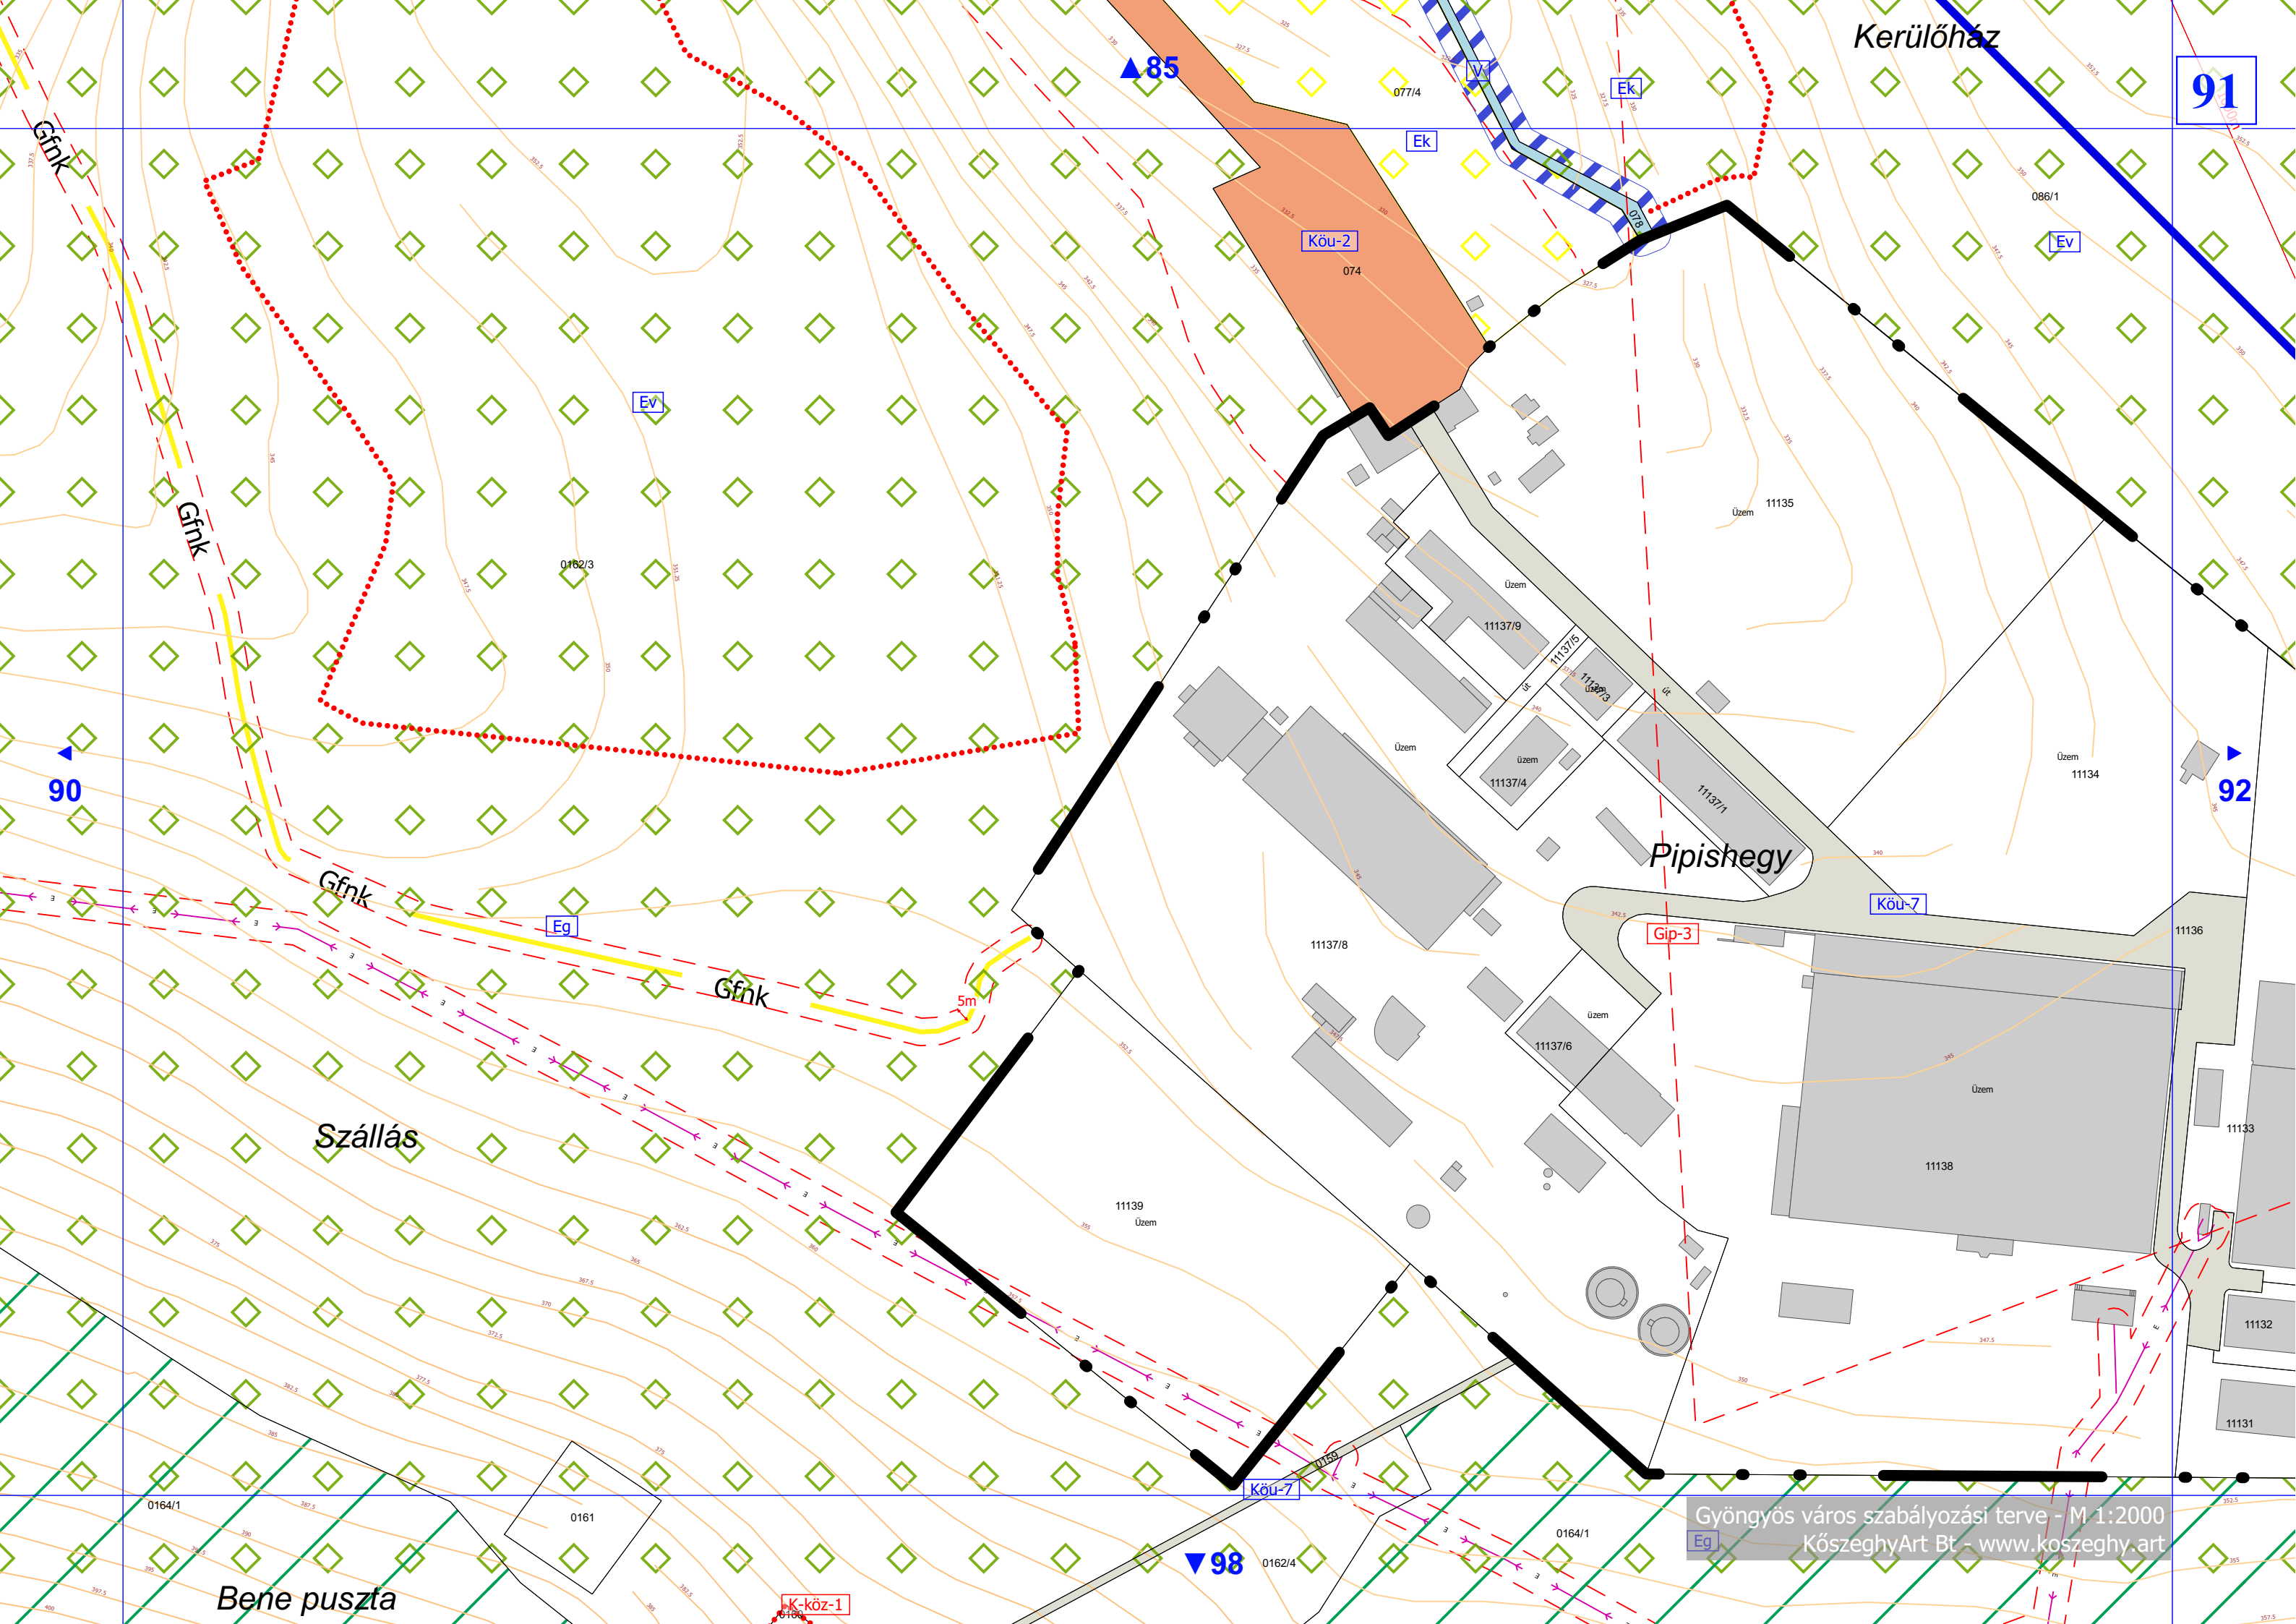

Kerülőház

91

85

90

92

Pipishegy

Szállás

Bene puszta

Gyöngyös város szabályozási terve - M 1:2000
KőszeghyArt Bt - www.koszeghy.art

Köu-2

Köu-7

Gip-3

Köu-7

K-köz-1

Eg

Ev

Eg

Ek

Ek

Ev

98

Gfnk

Gfnk

Gfnk

Gfnk

0164/1

0161

0162/4

0164/1

11137/8

11137/6

11137/4

11137/5

11137/9

11135

11134

11136

11133

11132

11131

11138

11139

0162/3

086/1

074

077/4

078

0163