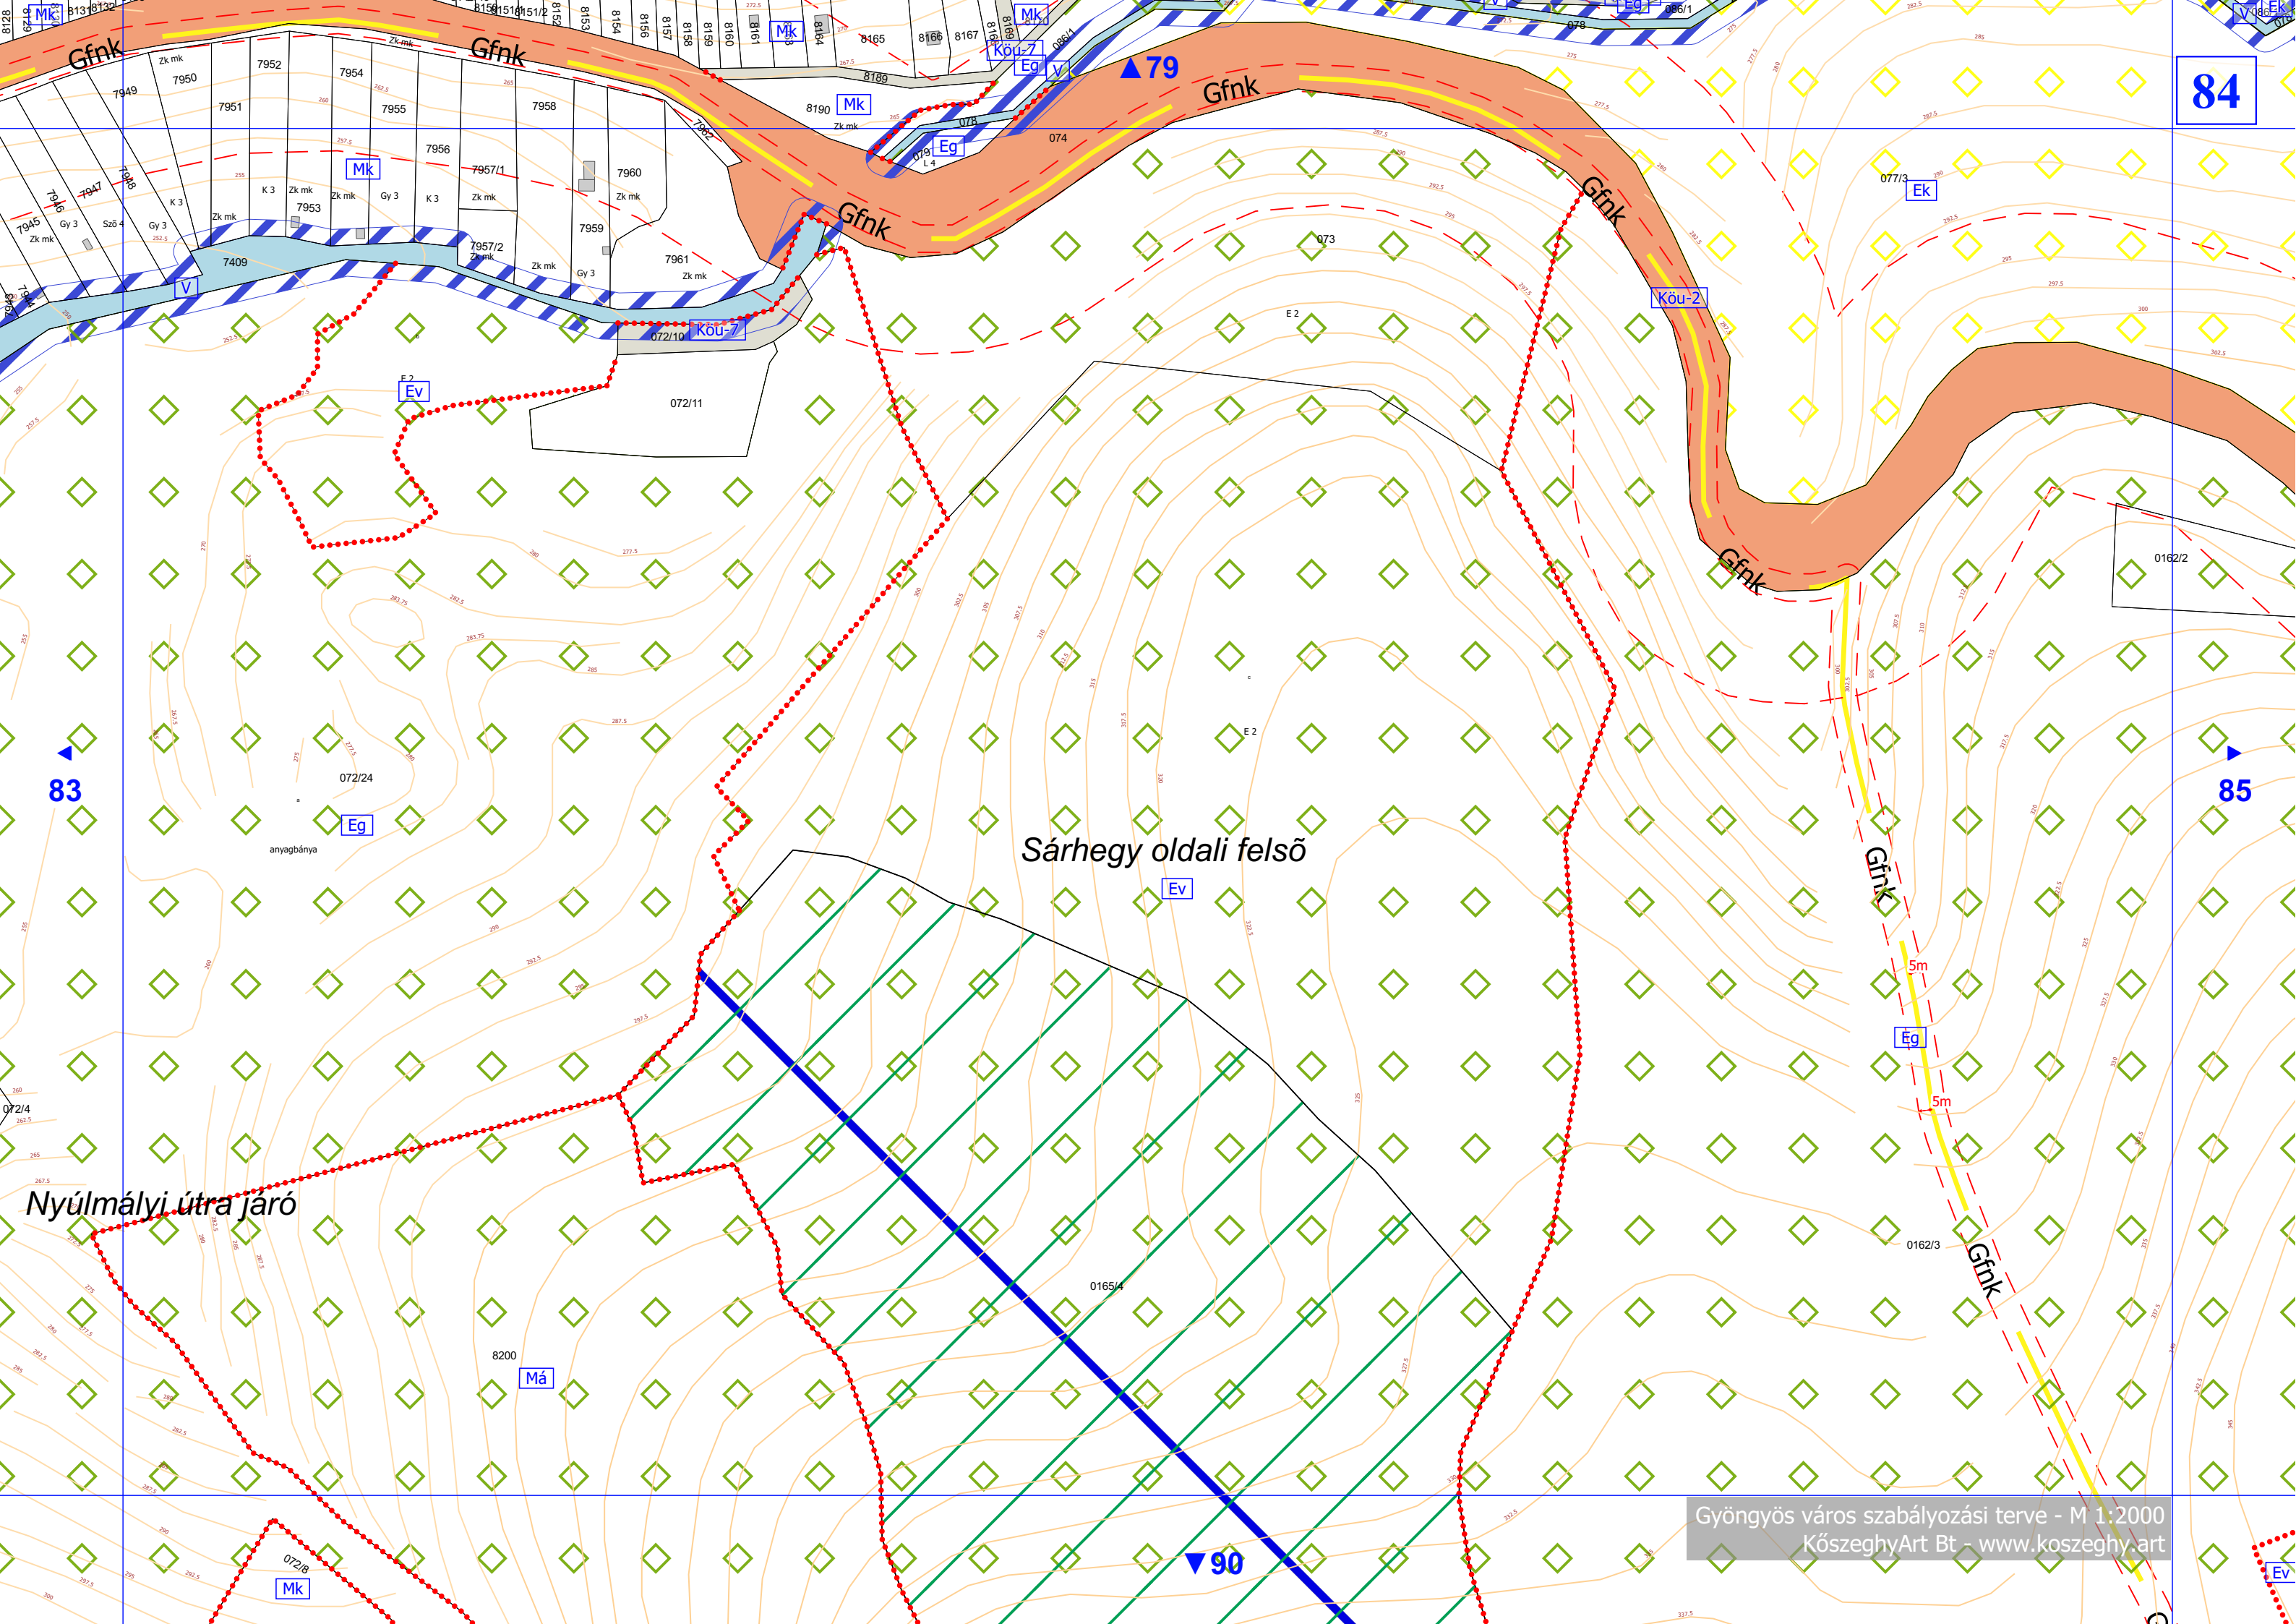

Sárhegy oldali felső

Nyúlmályi útra járó