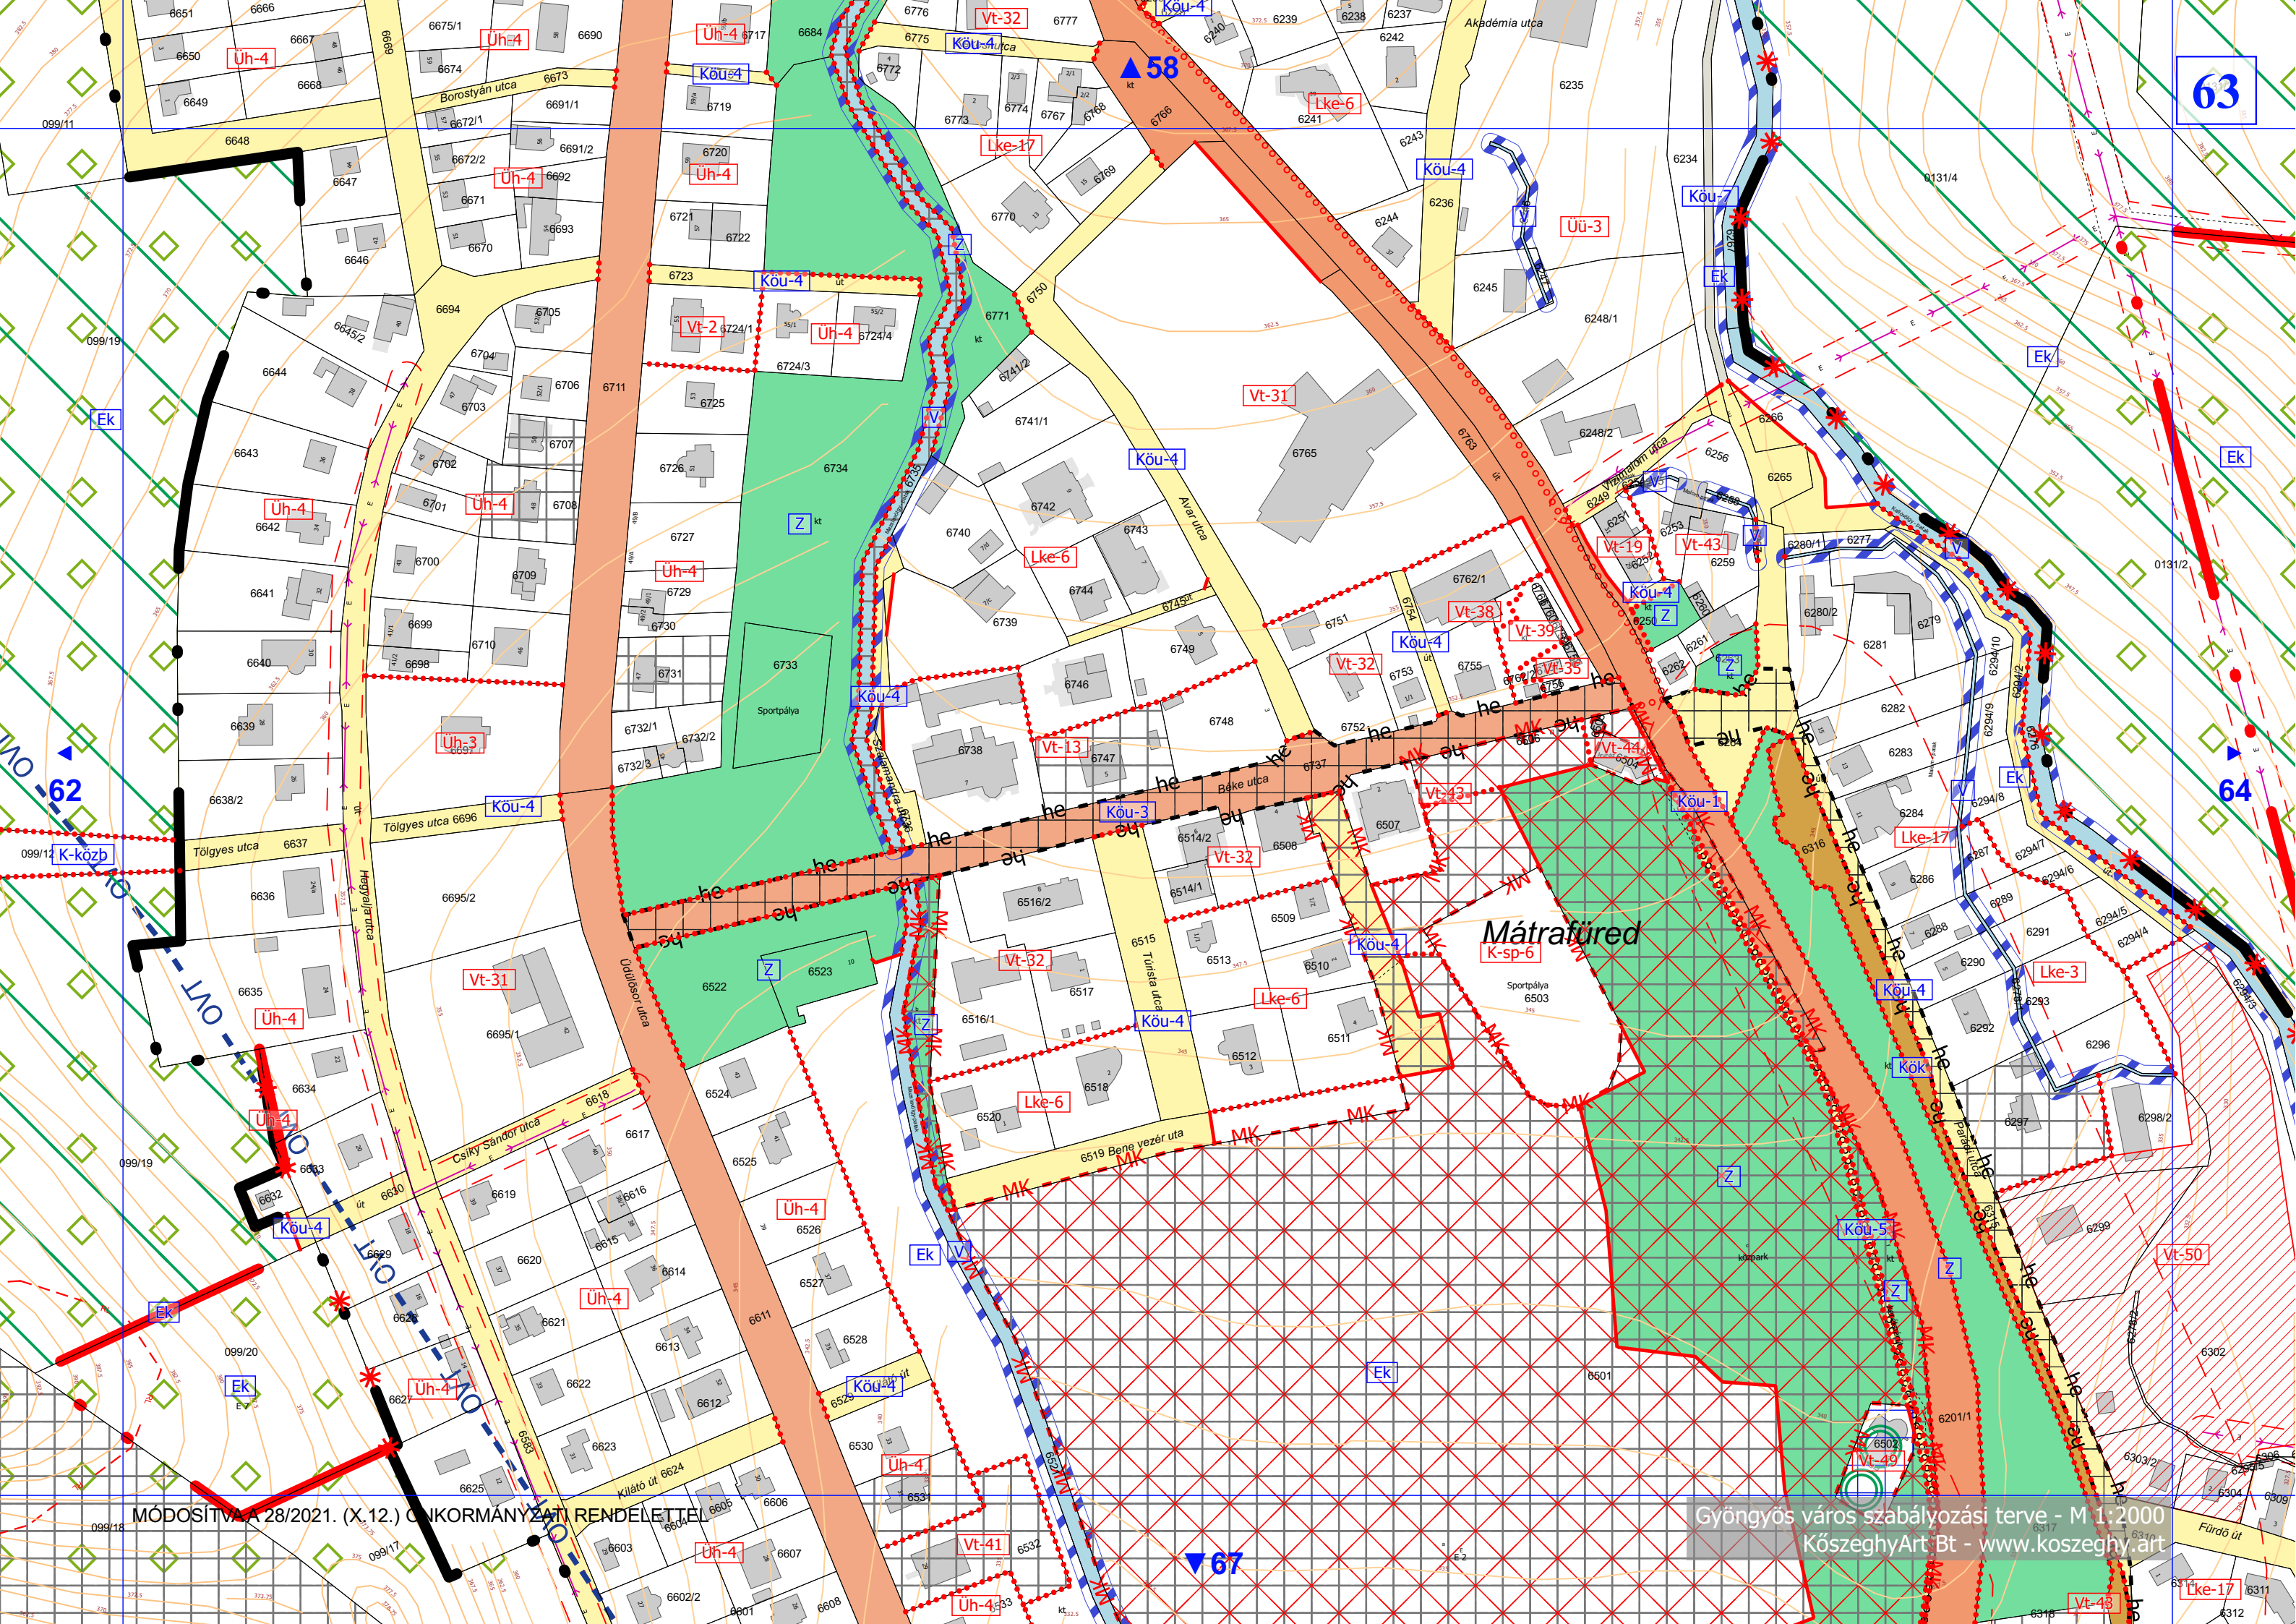

MÓDOSÍTVA 28/2021. (X.12.) ÖNKORMÁNYZATI RENDELETTEL

Gyöngyös város szabályozási terve - M 1:2000
KöszeghyArt Bt - www.koszeghy.art