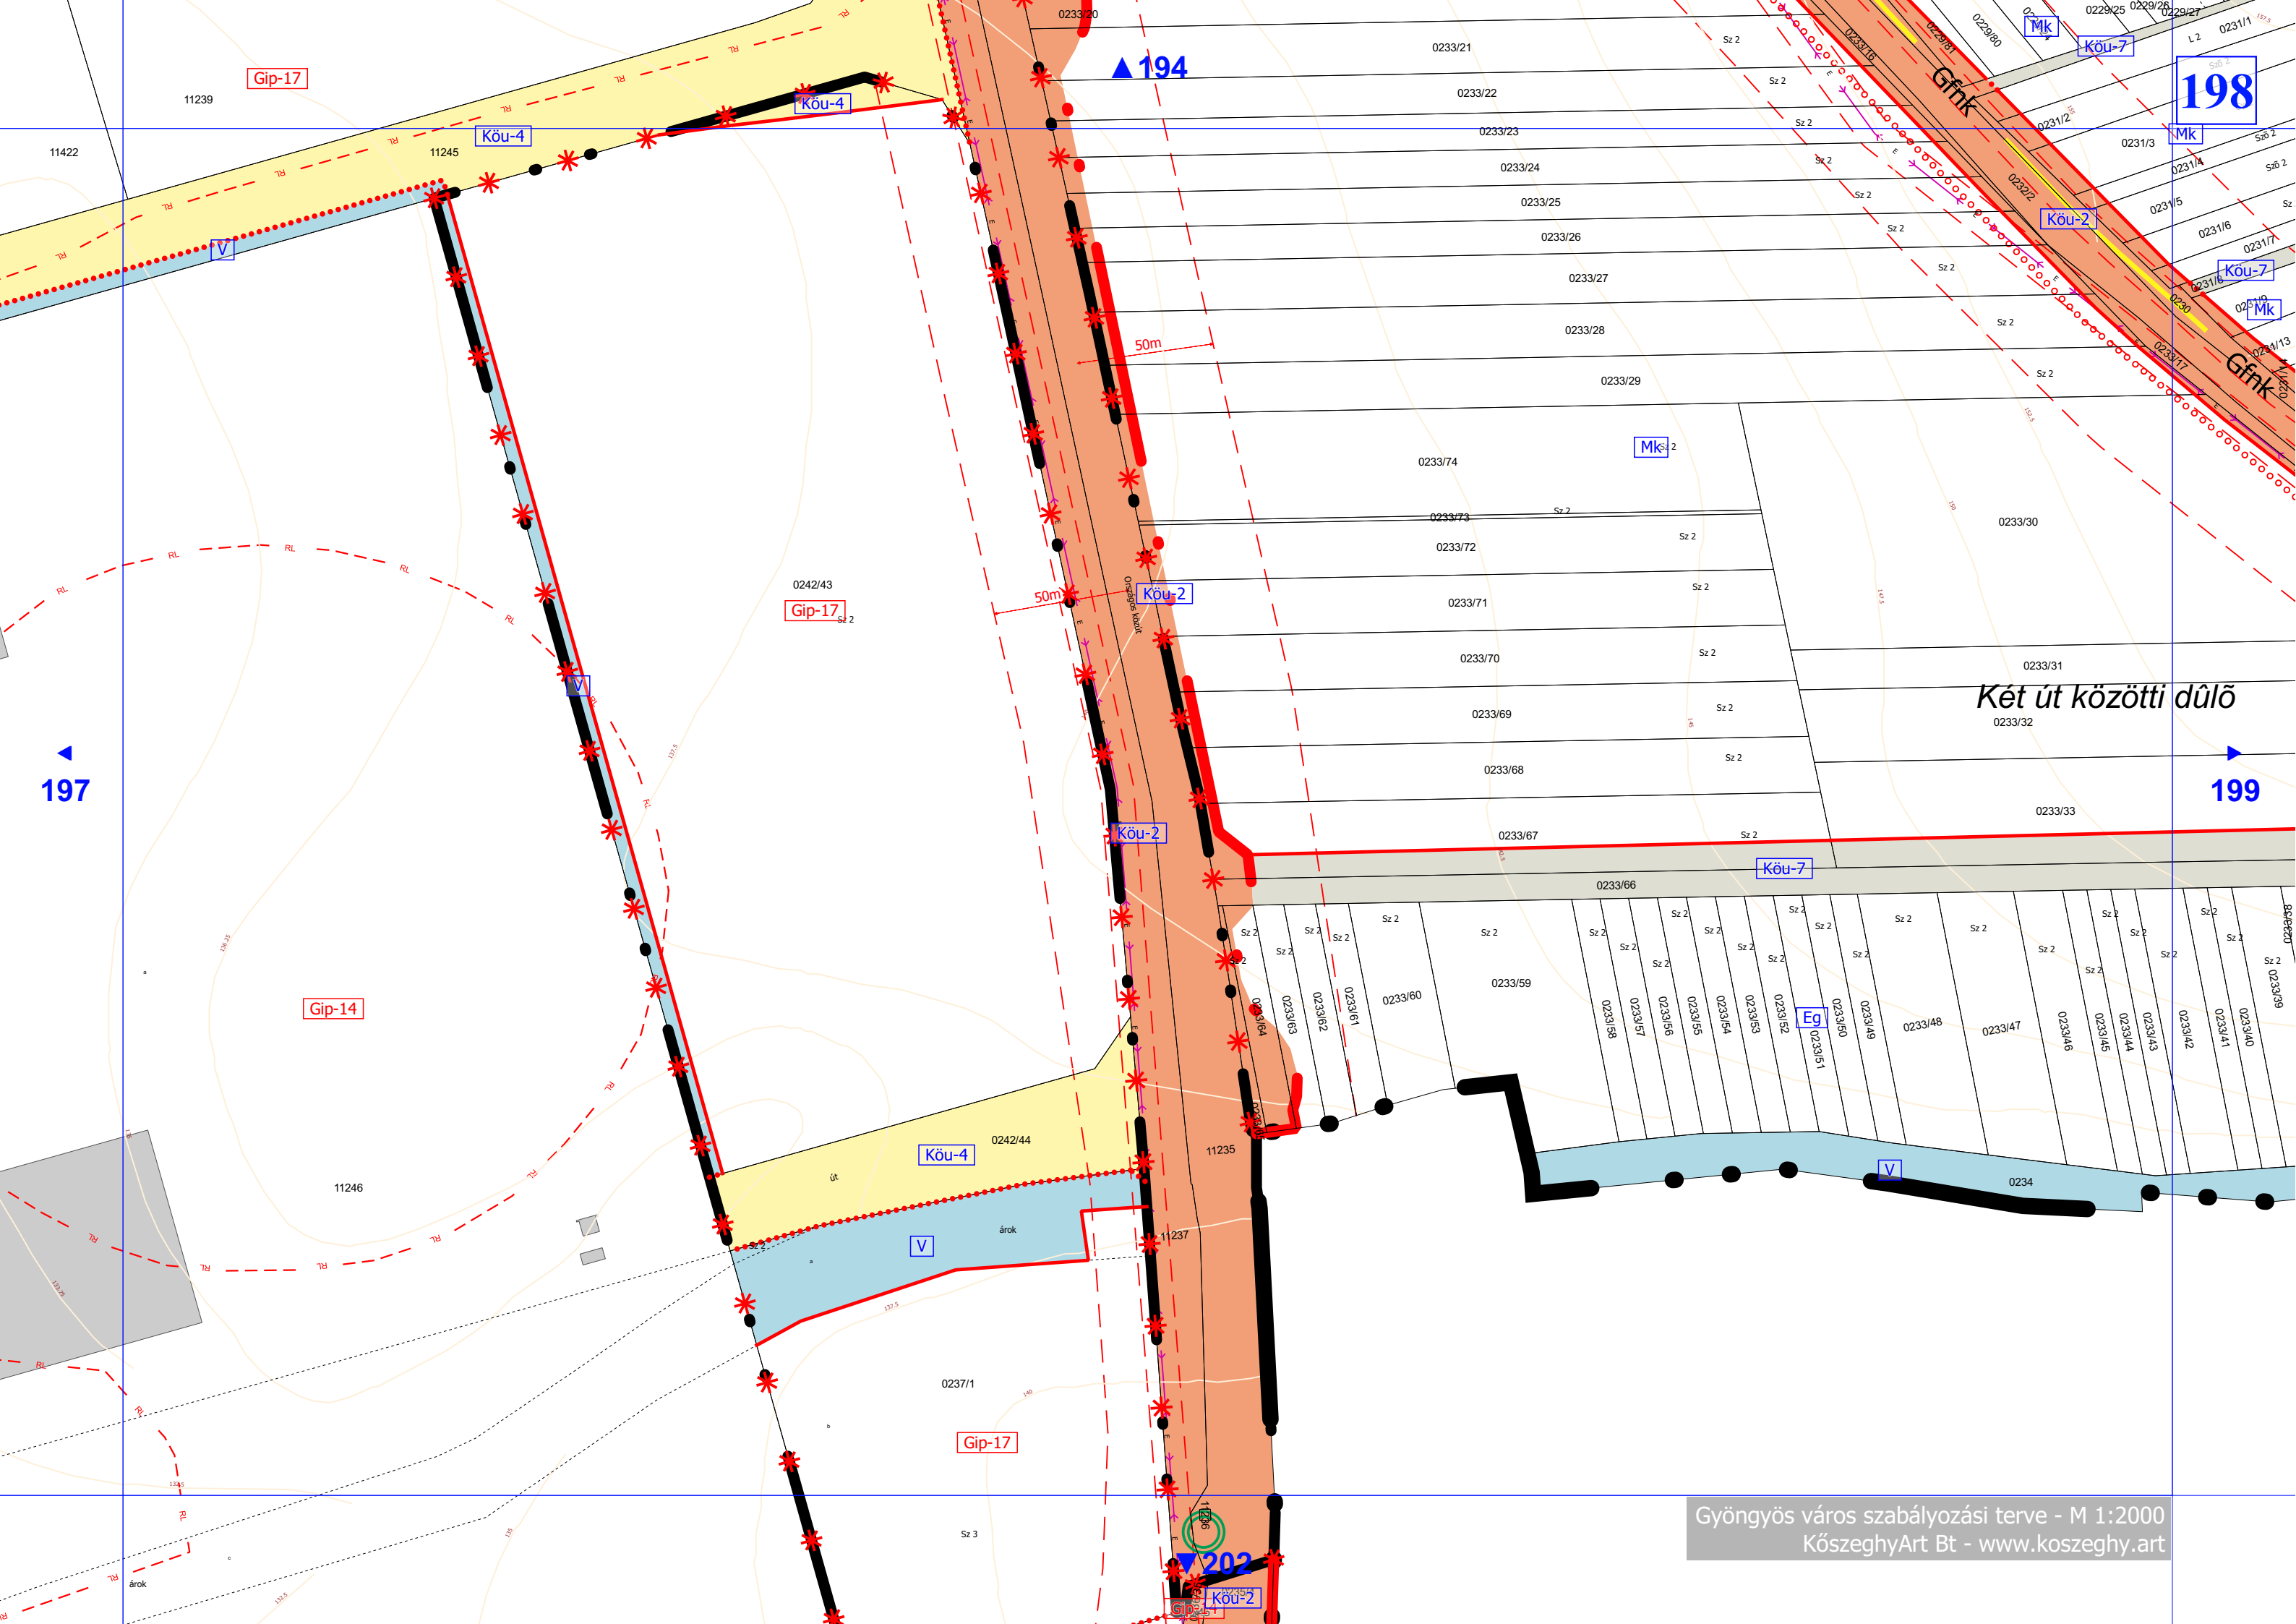

Gip-17

kivett üzemsarnok és üzemi épületek udvar

Gyöngyös város szabályozási terve - M 1:2000
KőszeghyArt Bt - www.koszeghy.art

▼ 201

GM

árok

197

194