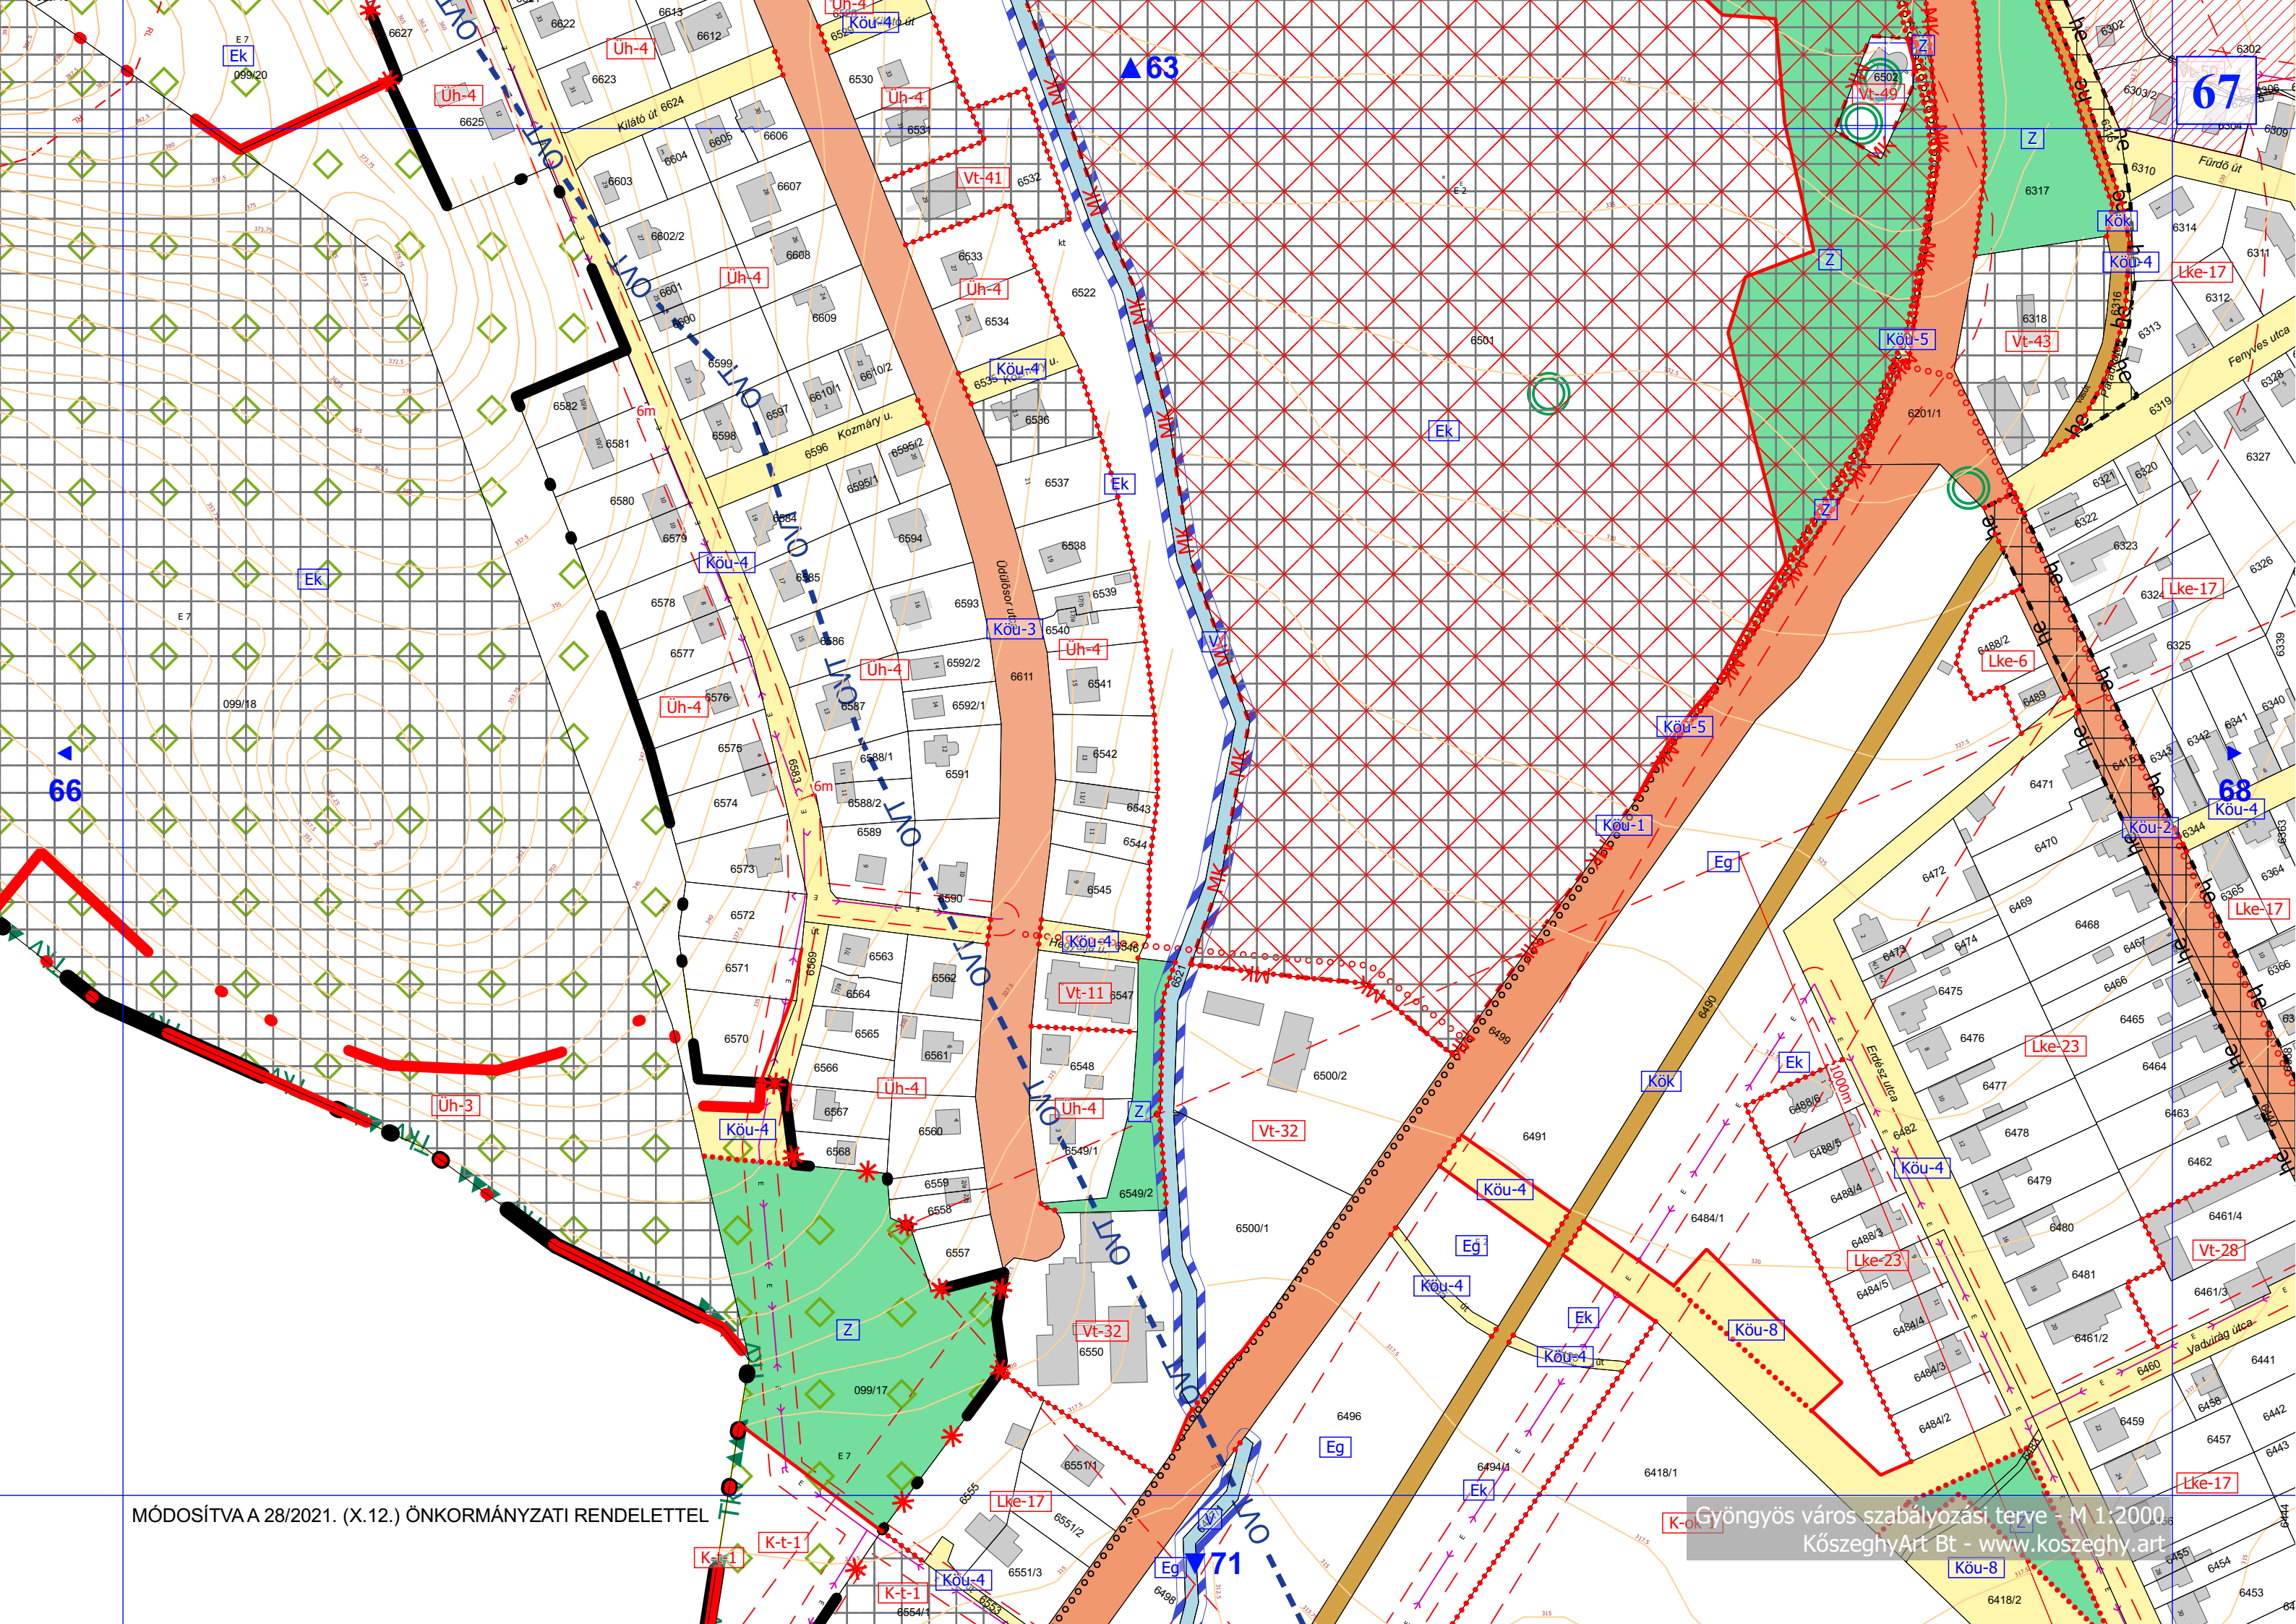

MÓDOSÍTVA A 28/2021. (X.12.) ÖNKORMÁNYZATI RENDELETTEL

Gyöngyös város szabályozási terve - M 1:2000
KőszeghyArt Bt - www.koszeghy.art