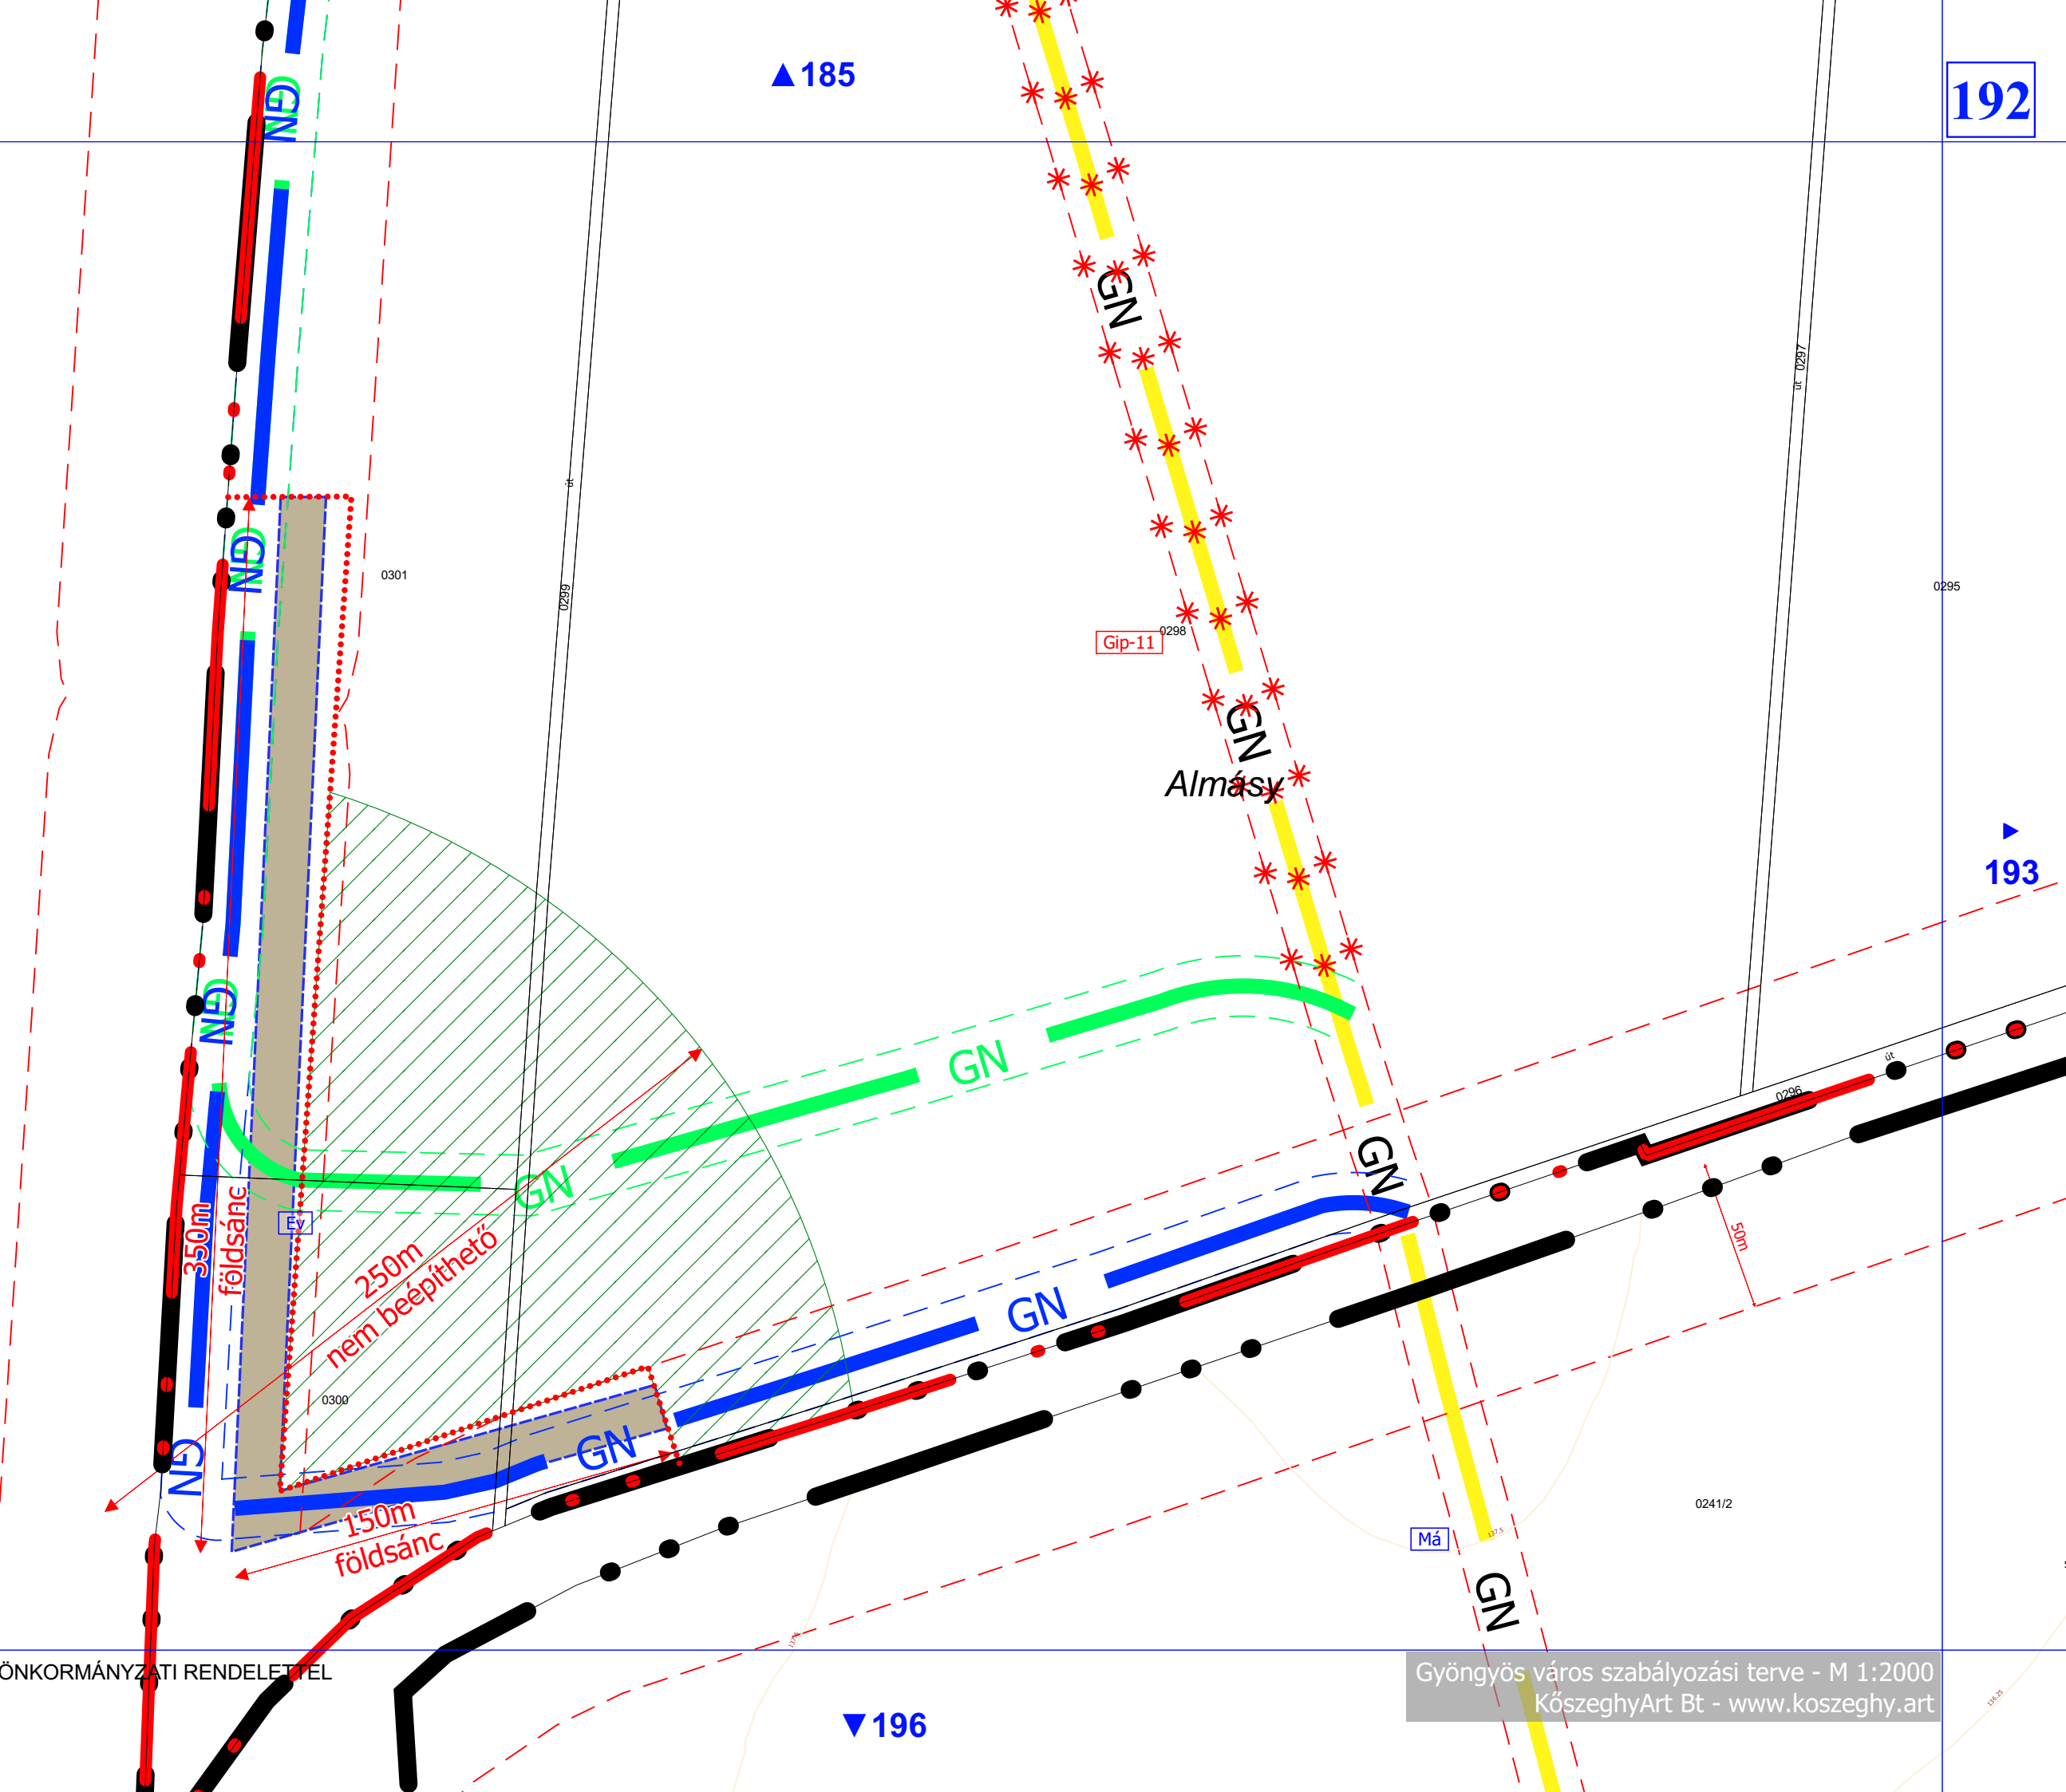

▲ 185

▶ 193

▼ 196