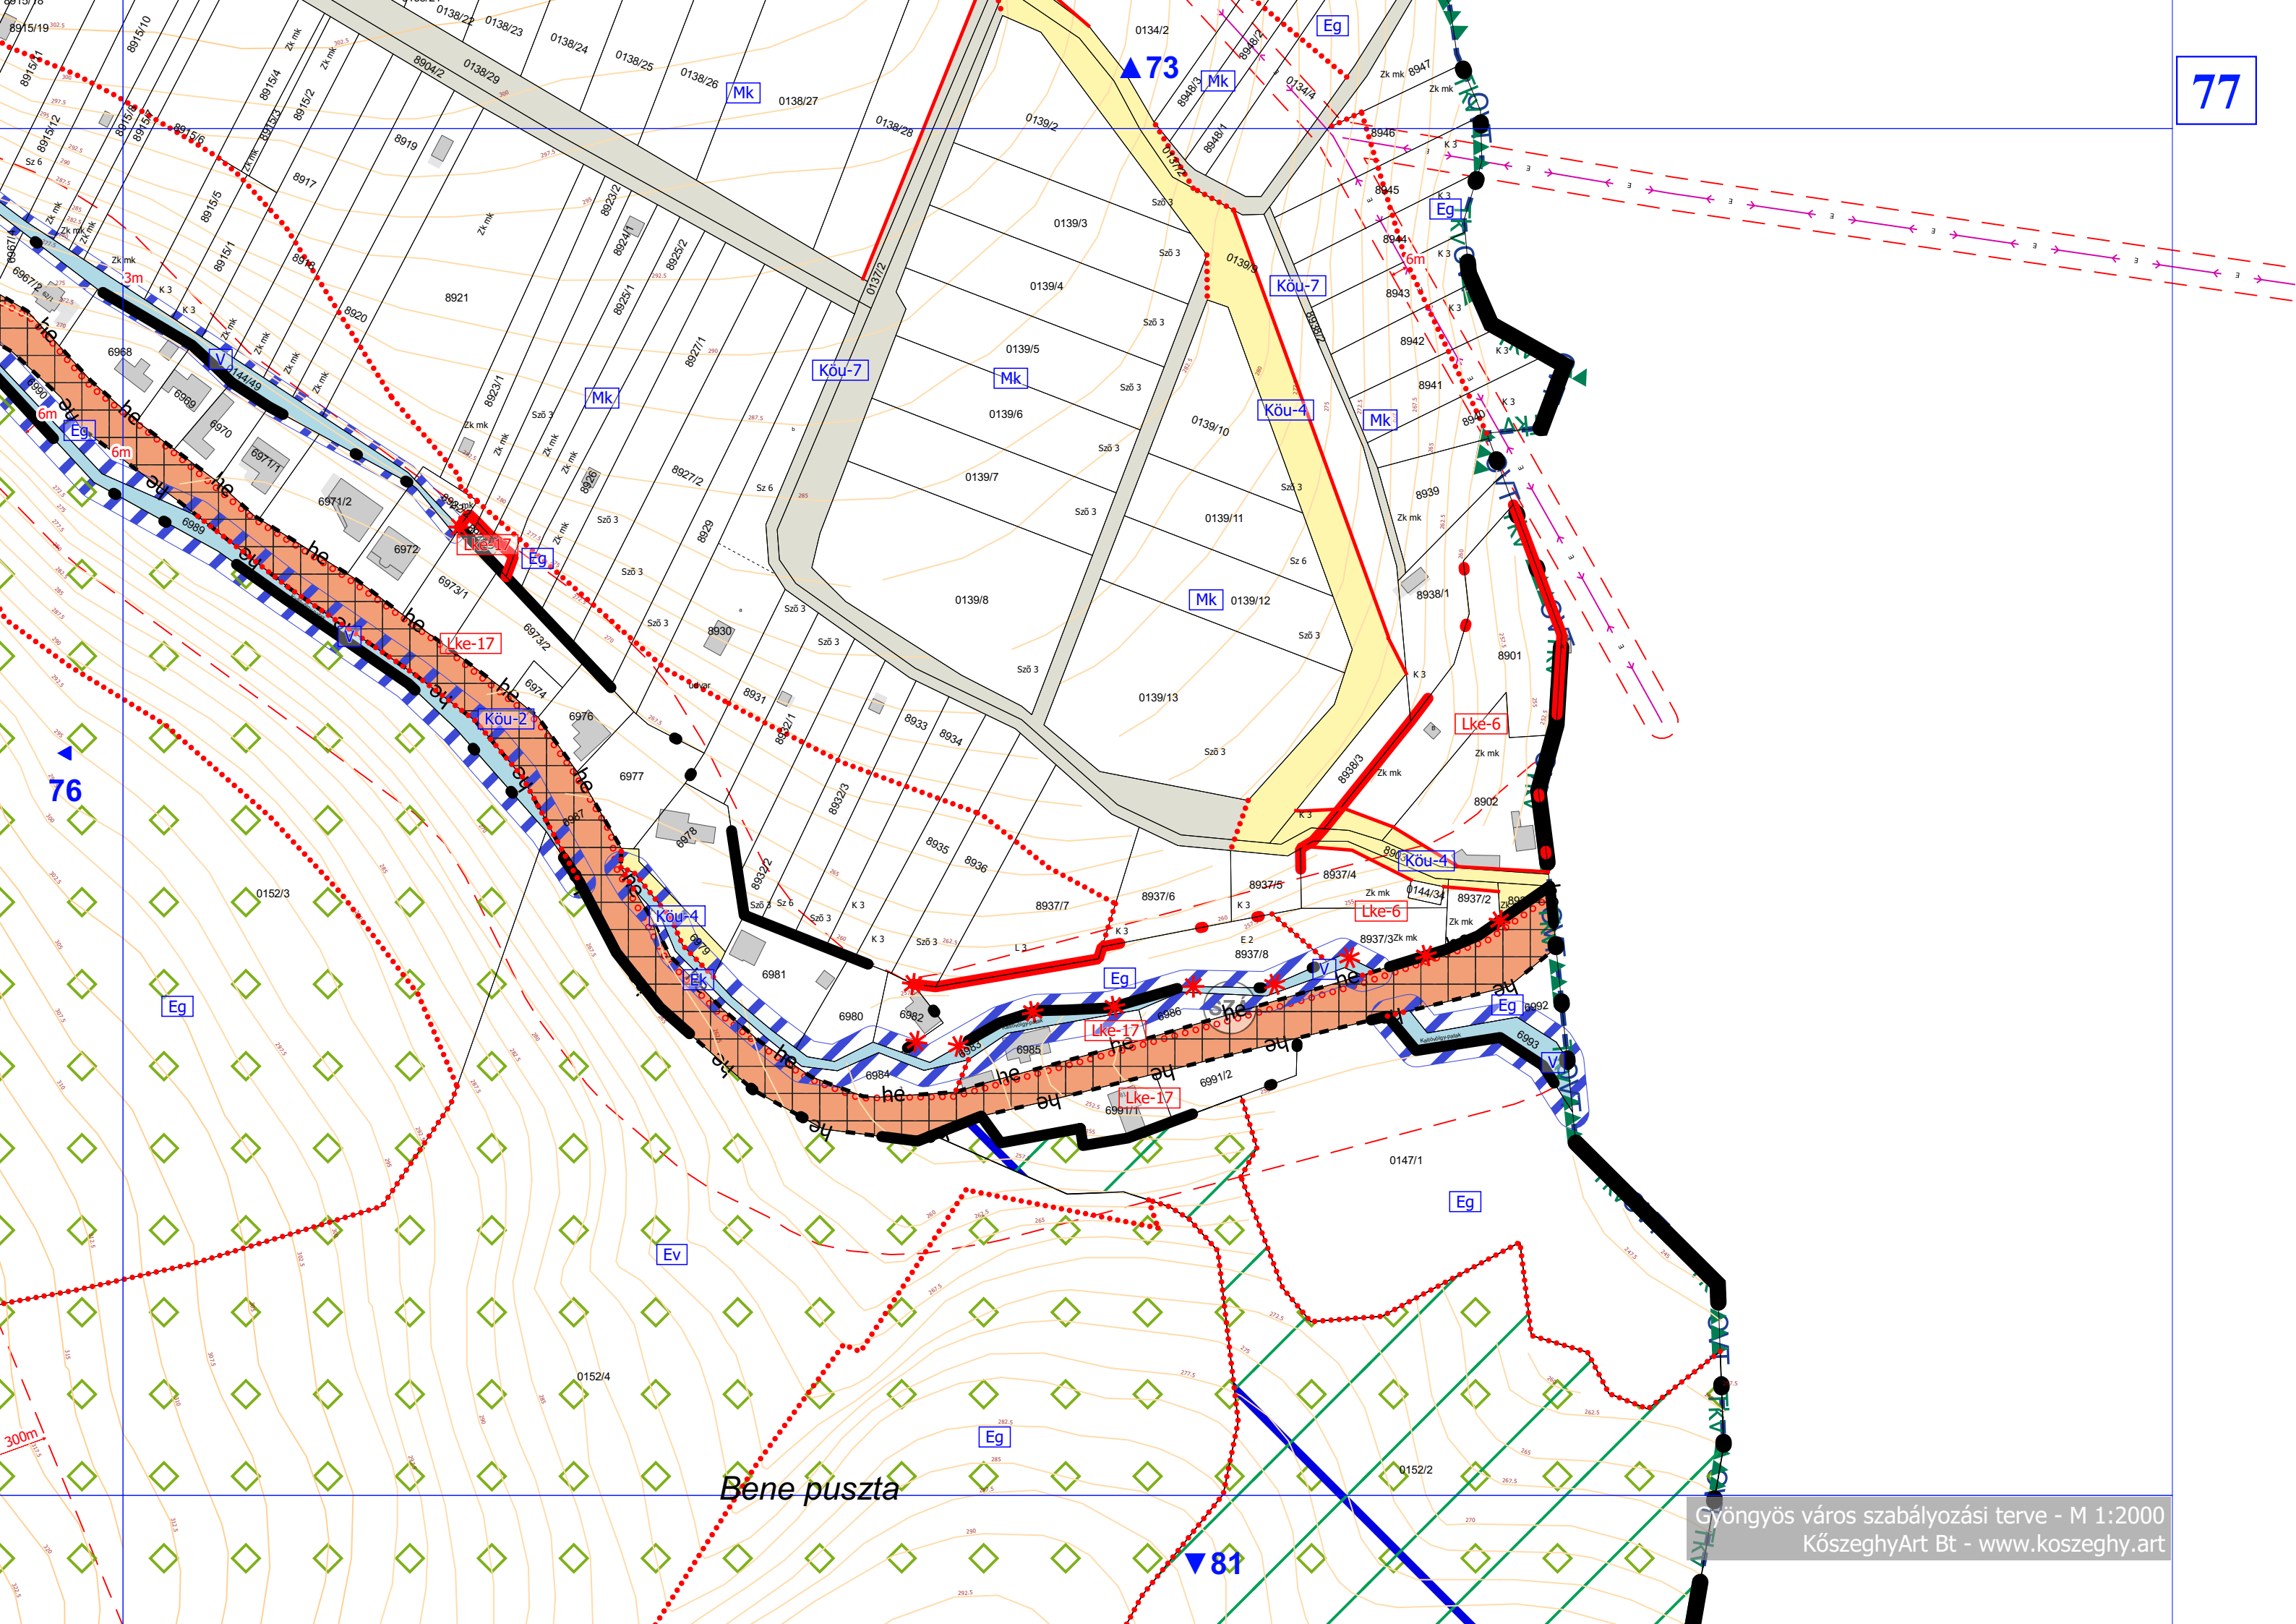

Bene puszta