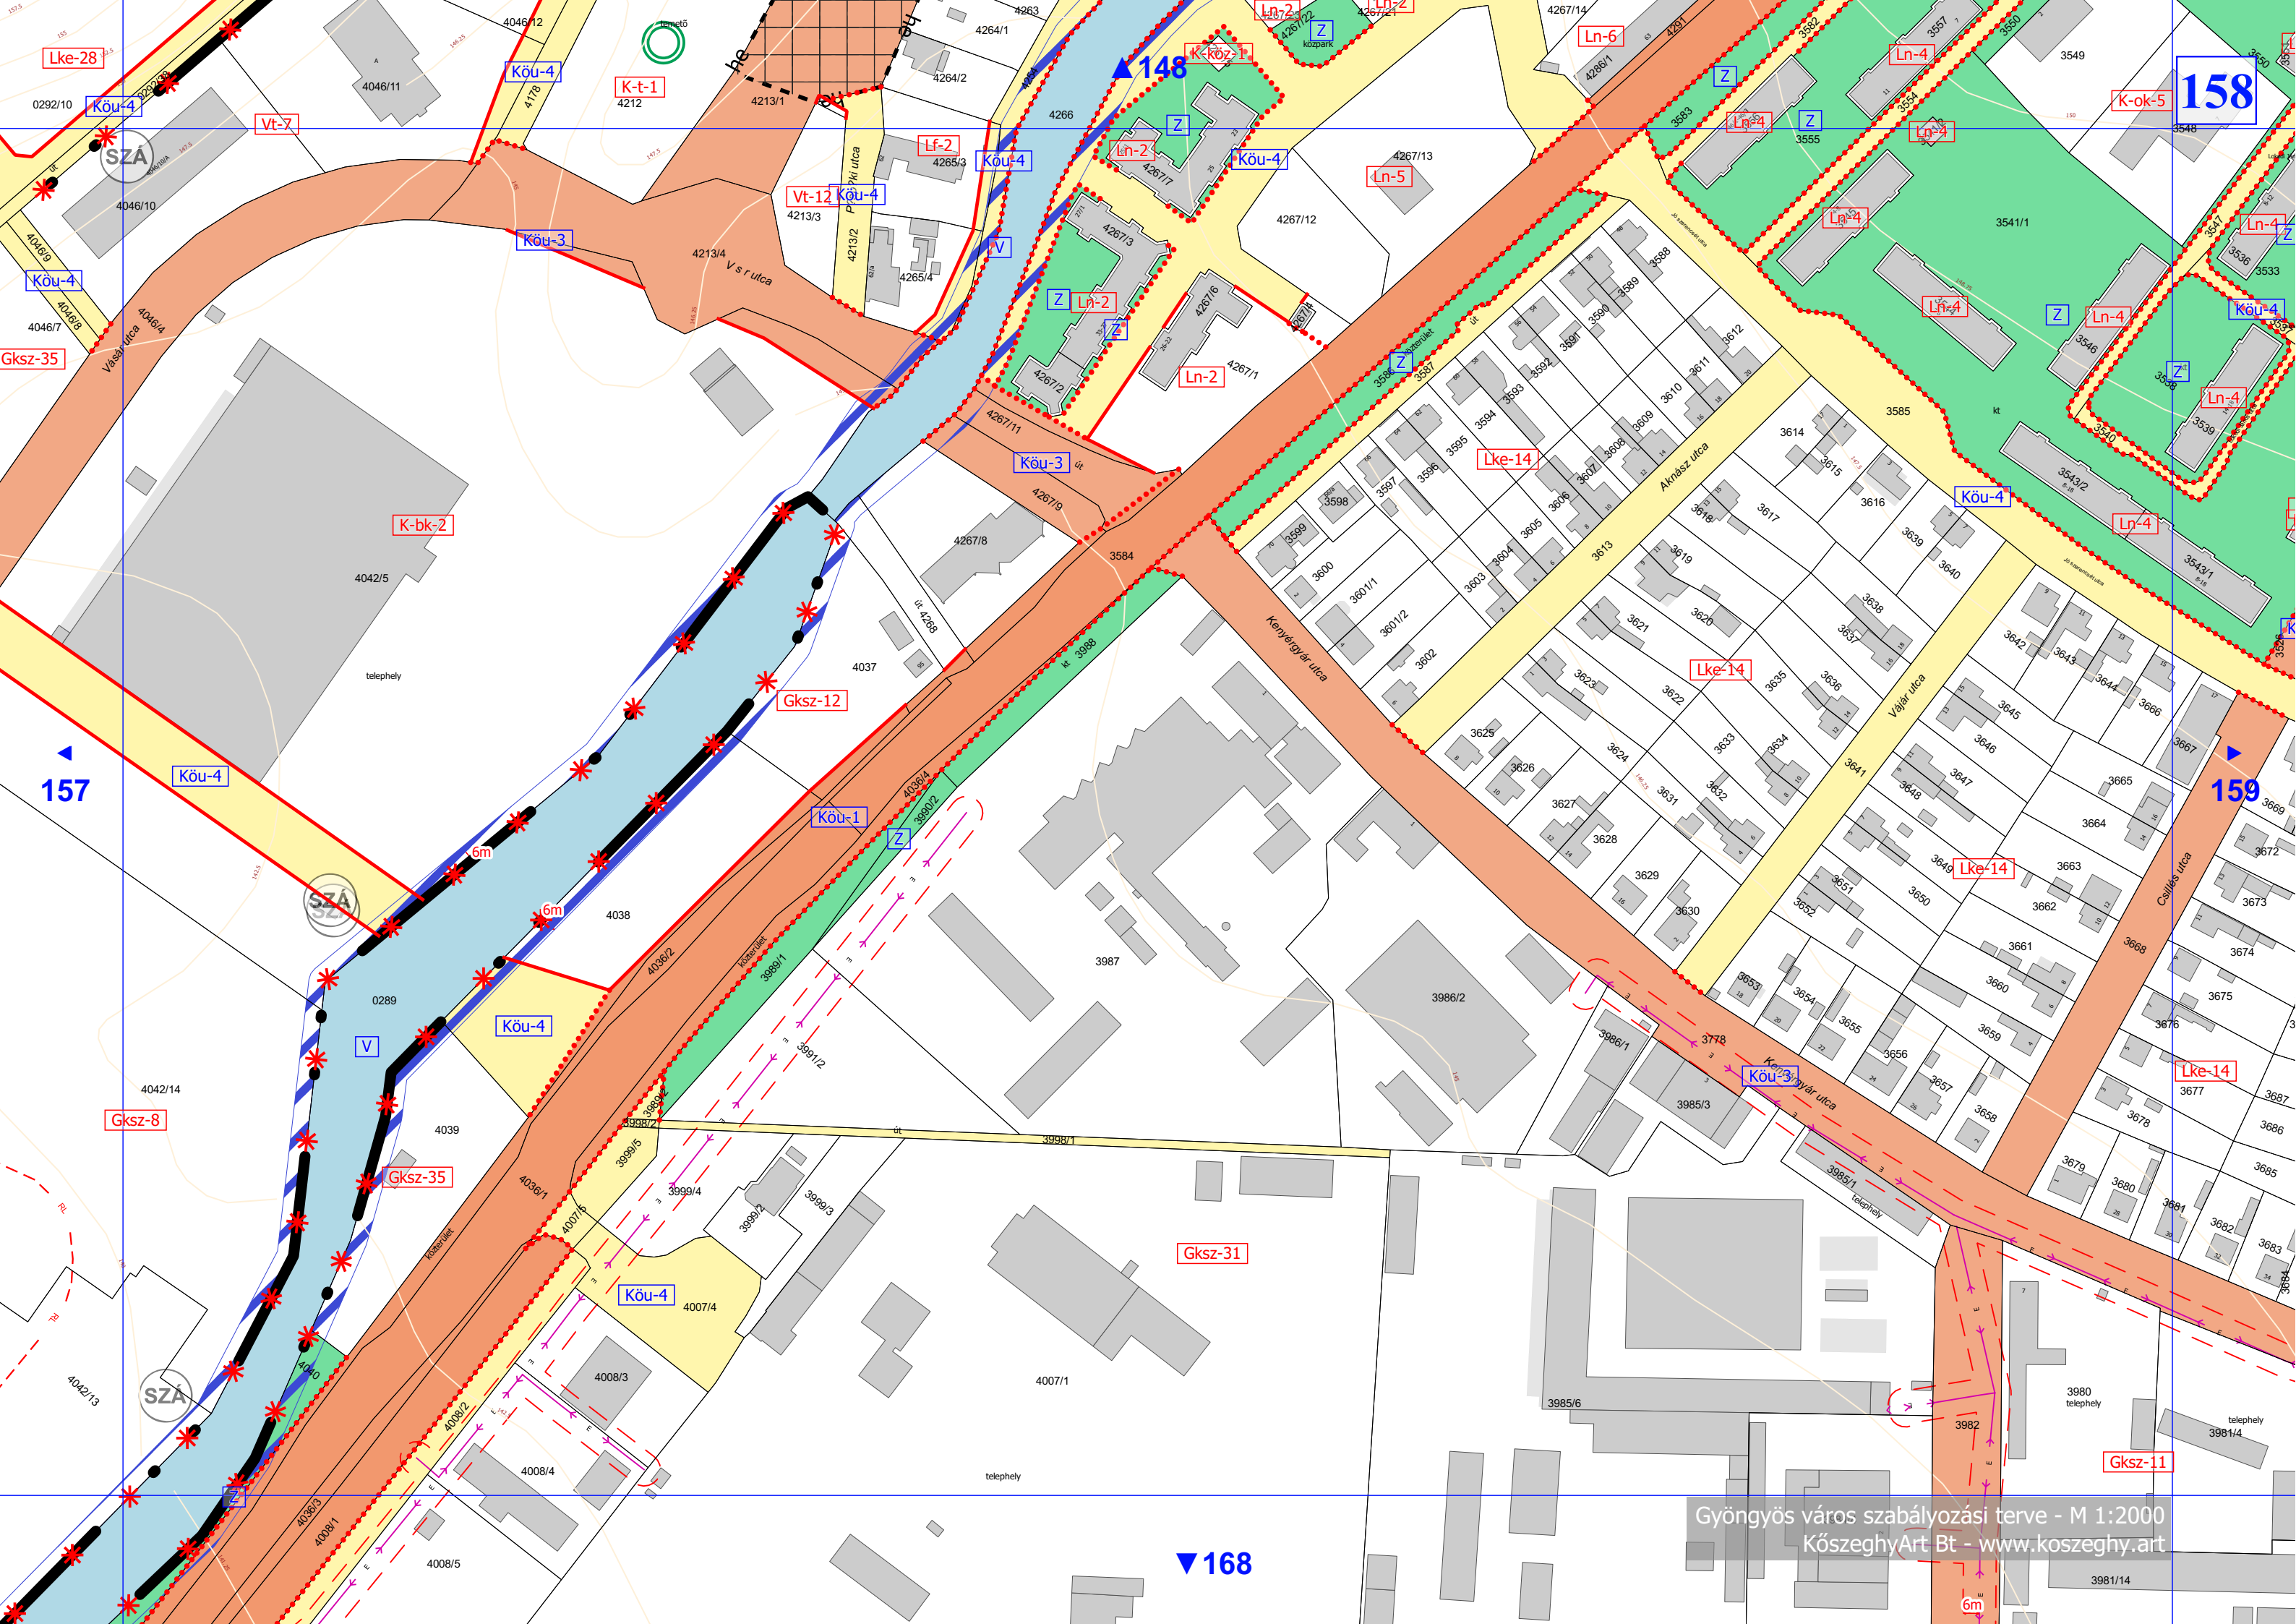

Lke-28

157

148

158

159

168