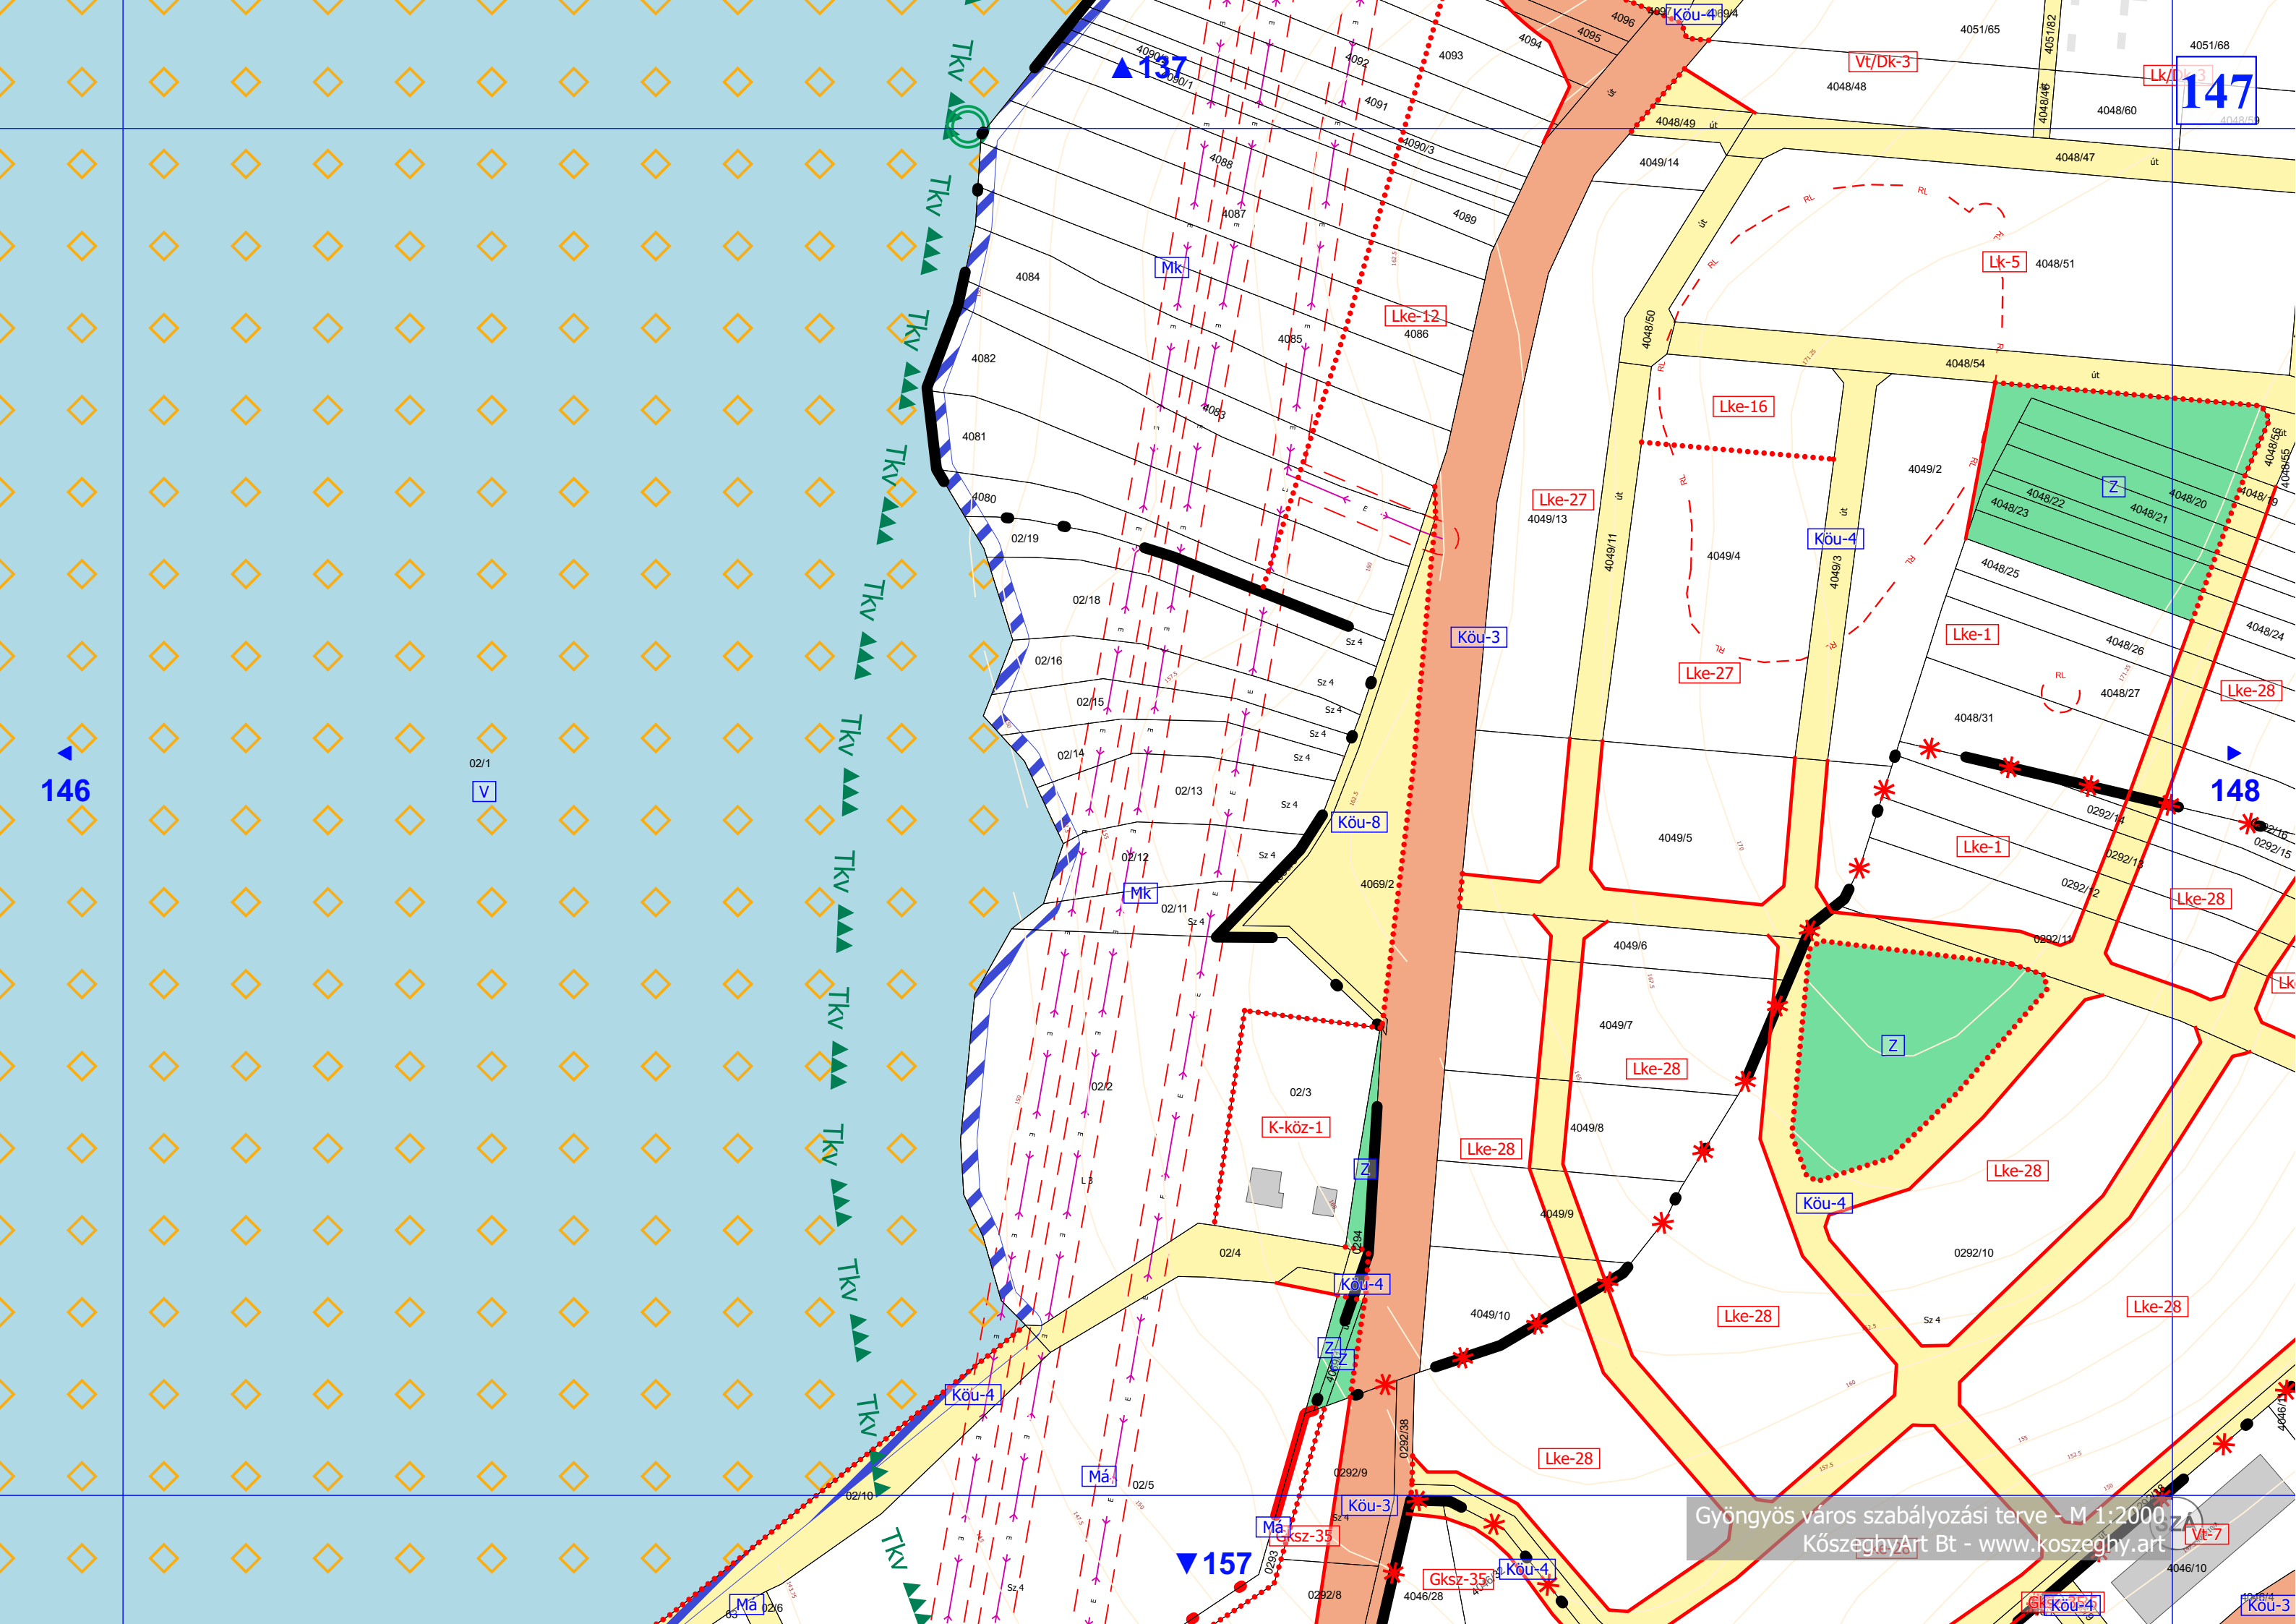

156

R?dei sz?l?k alja d?l?

146

147

148

157

Gyöngyös város szabályozási terve - M 1:2000
KözseggyArt Bt - www.koszeggy.art

Gyöngyöspusztó