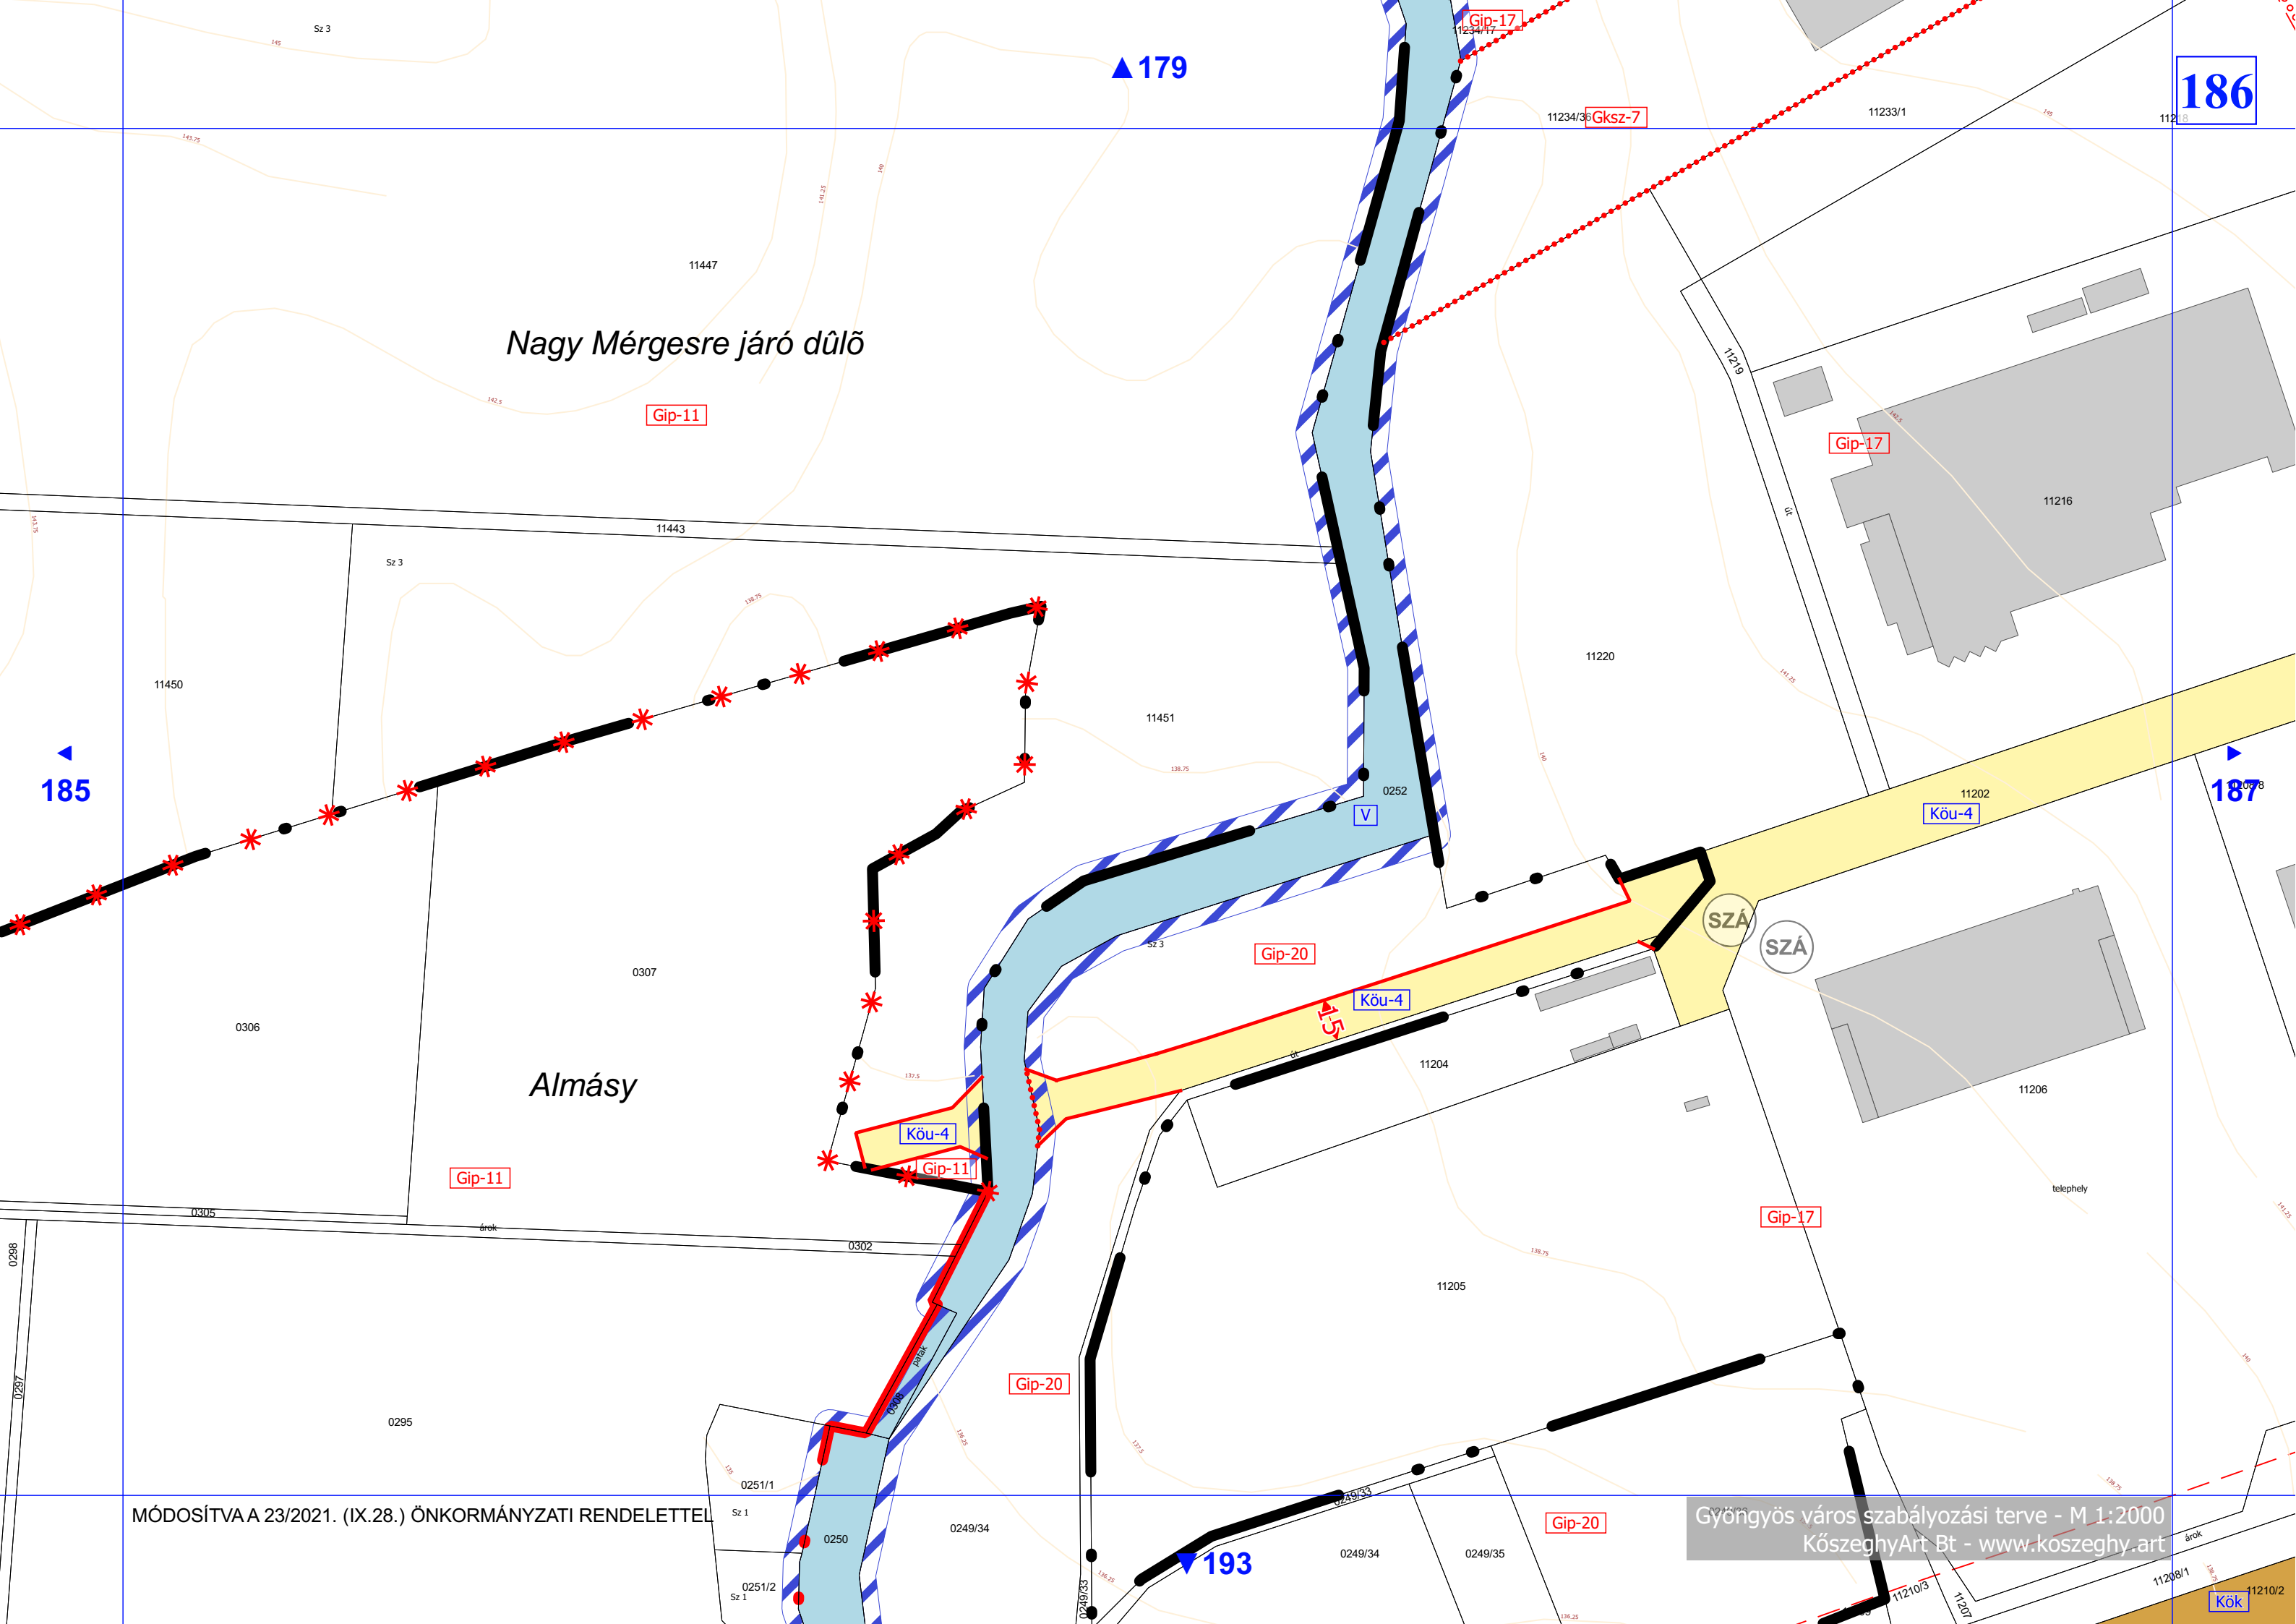

Nagy Mérgesre járó dűlő

Almásy

MÓDOSÍTVA A 23/2021. (IX.28.) ÖNKORMÁNYZATI RENDELETTEL

Gyöngyös város szabályozási terve - M 1:2000
KőszeghyArt Bt - www.koszeghy.art

186

185

▲ 179

▲ 187