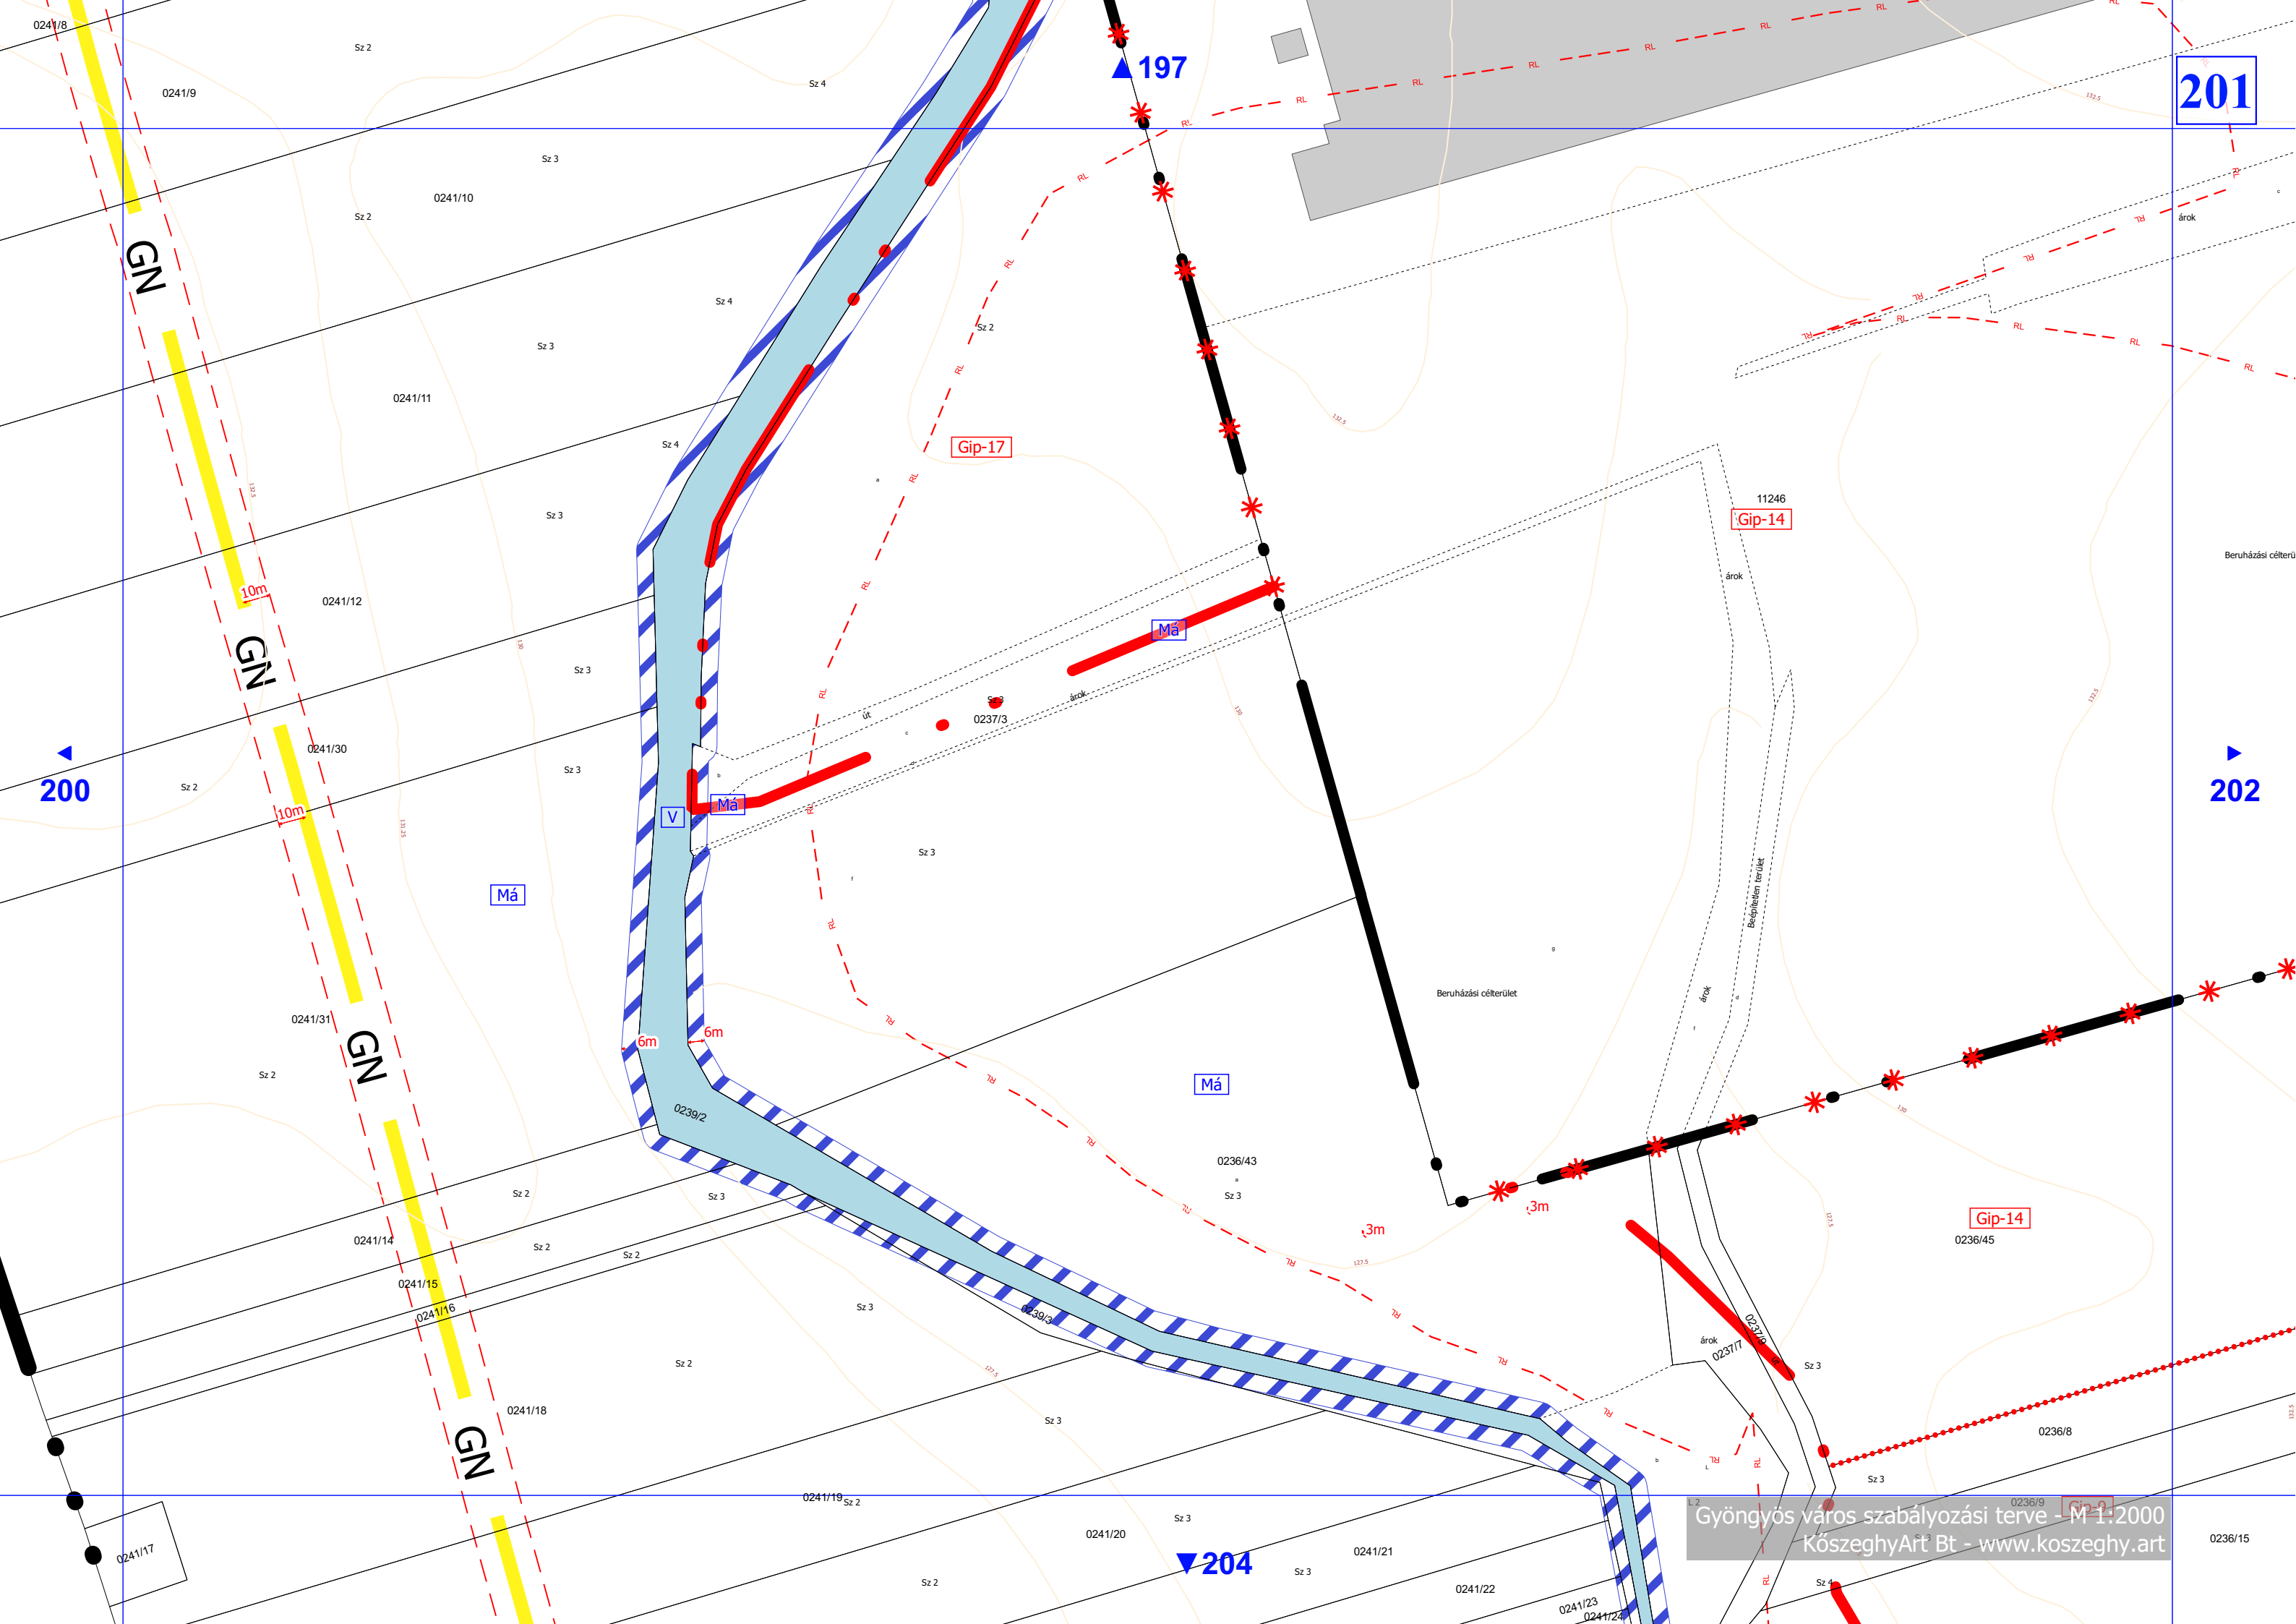

201

200

202

197

204

Gip-17

Gip-14

Gip-14

Má

Má

Má

V