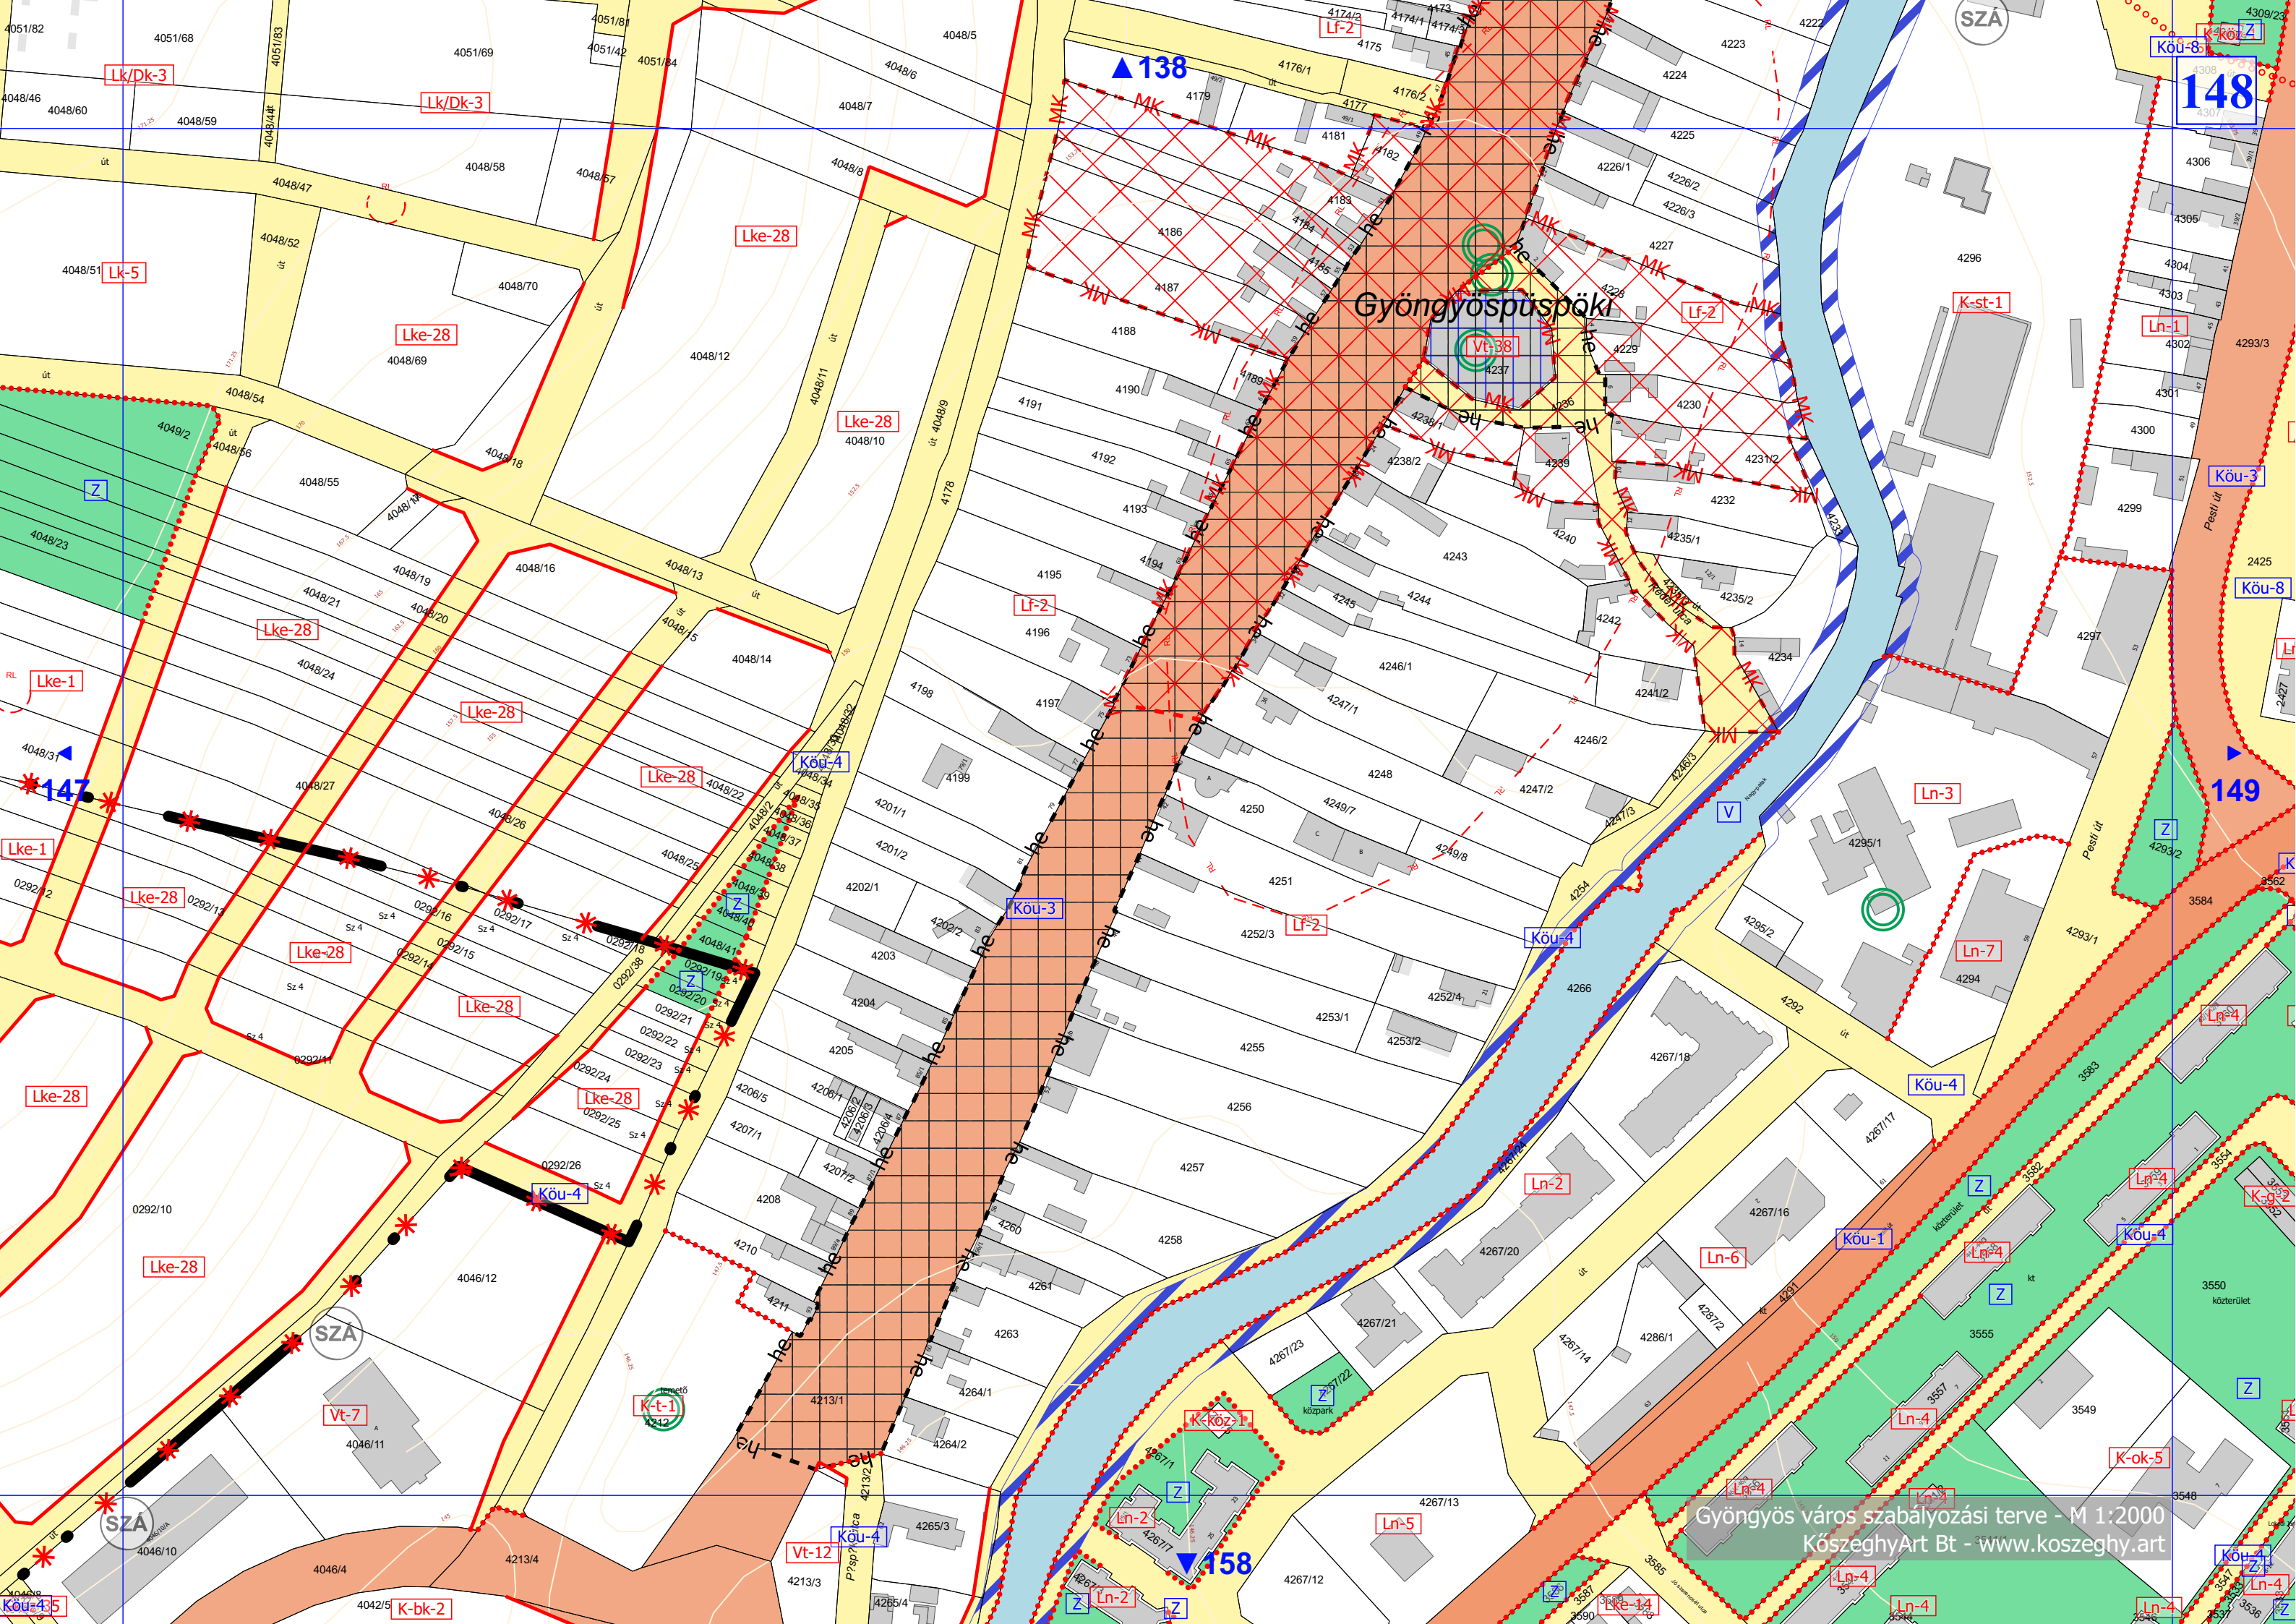

156

R?dei sz?l?k alja d?l?

146

147

148

157

Gyöngyös város szabályozási terve - M 1:2000
KözseggyArt Bt - www.koszeggy.art

Gyöngyöspusztó