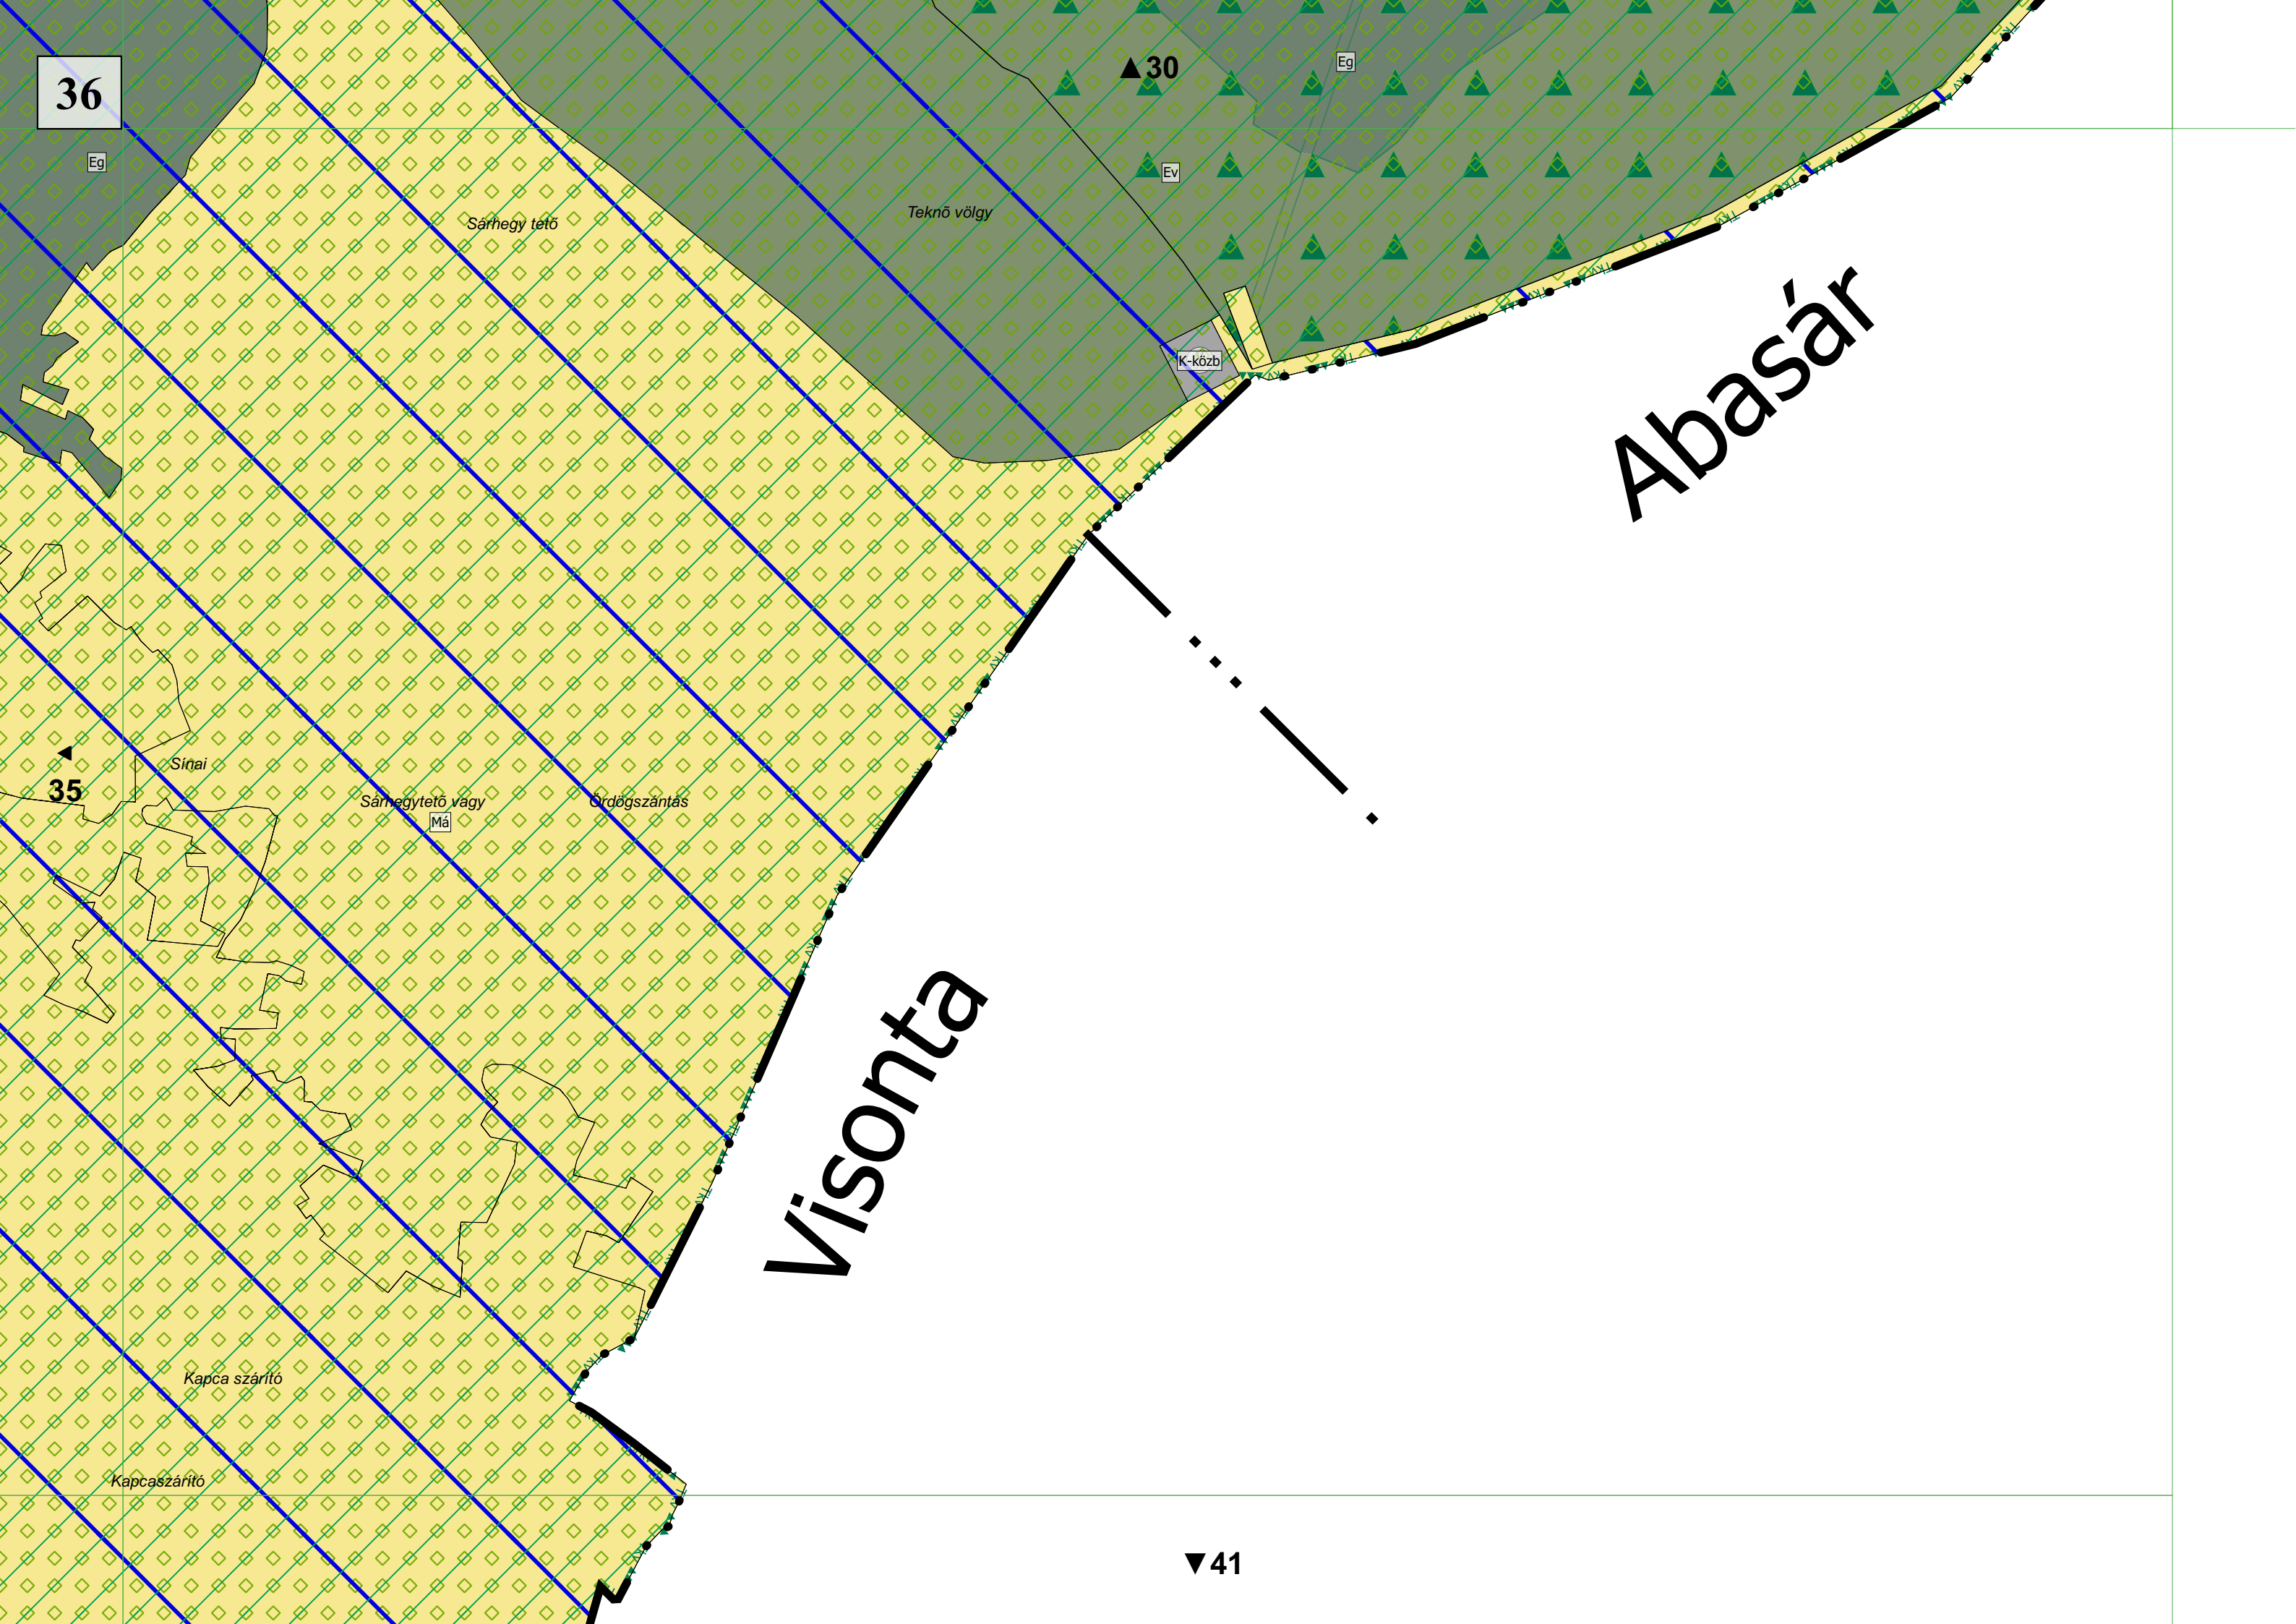

36

Eg

Sárhegy tető

Teknő völgy

▲ 30

Ev

Eg

K-közb

Abasár

35

Síriai

Sárhegytető vagy

Má

Órdógszántás

Visonta

Kapca szárító

Kapcaszárító

▼ 41