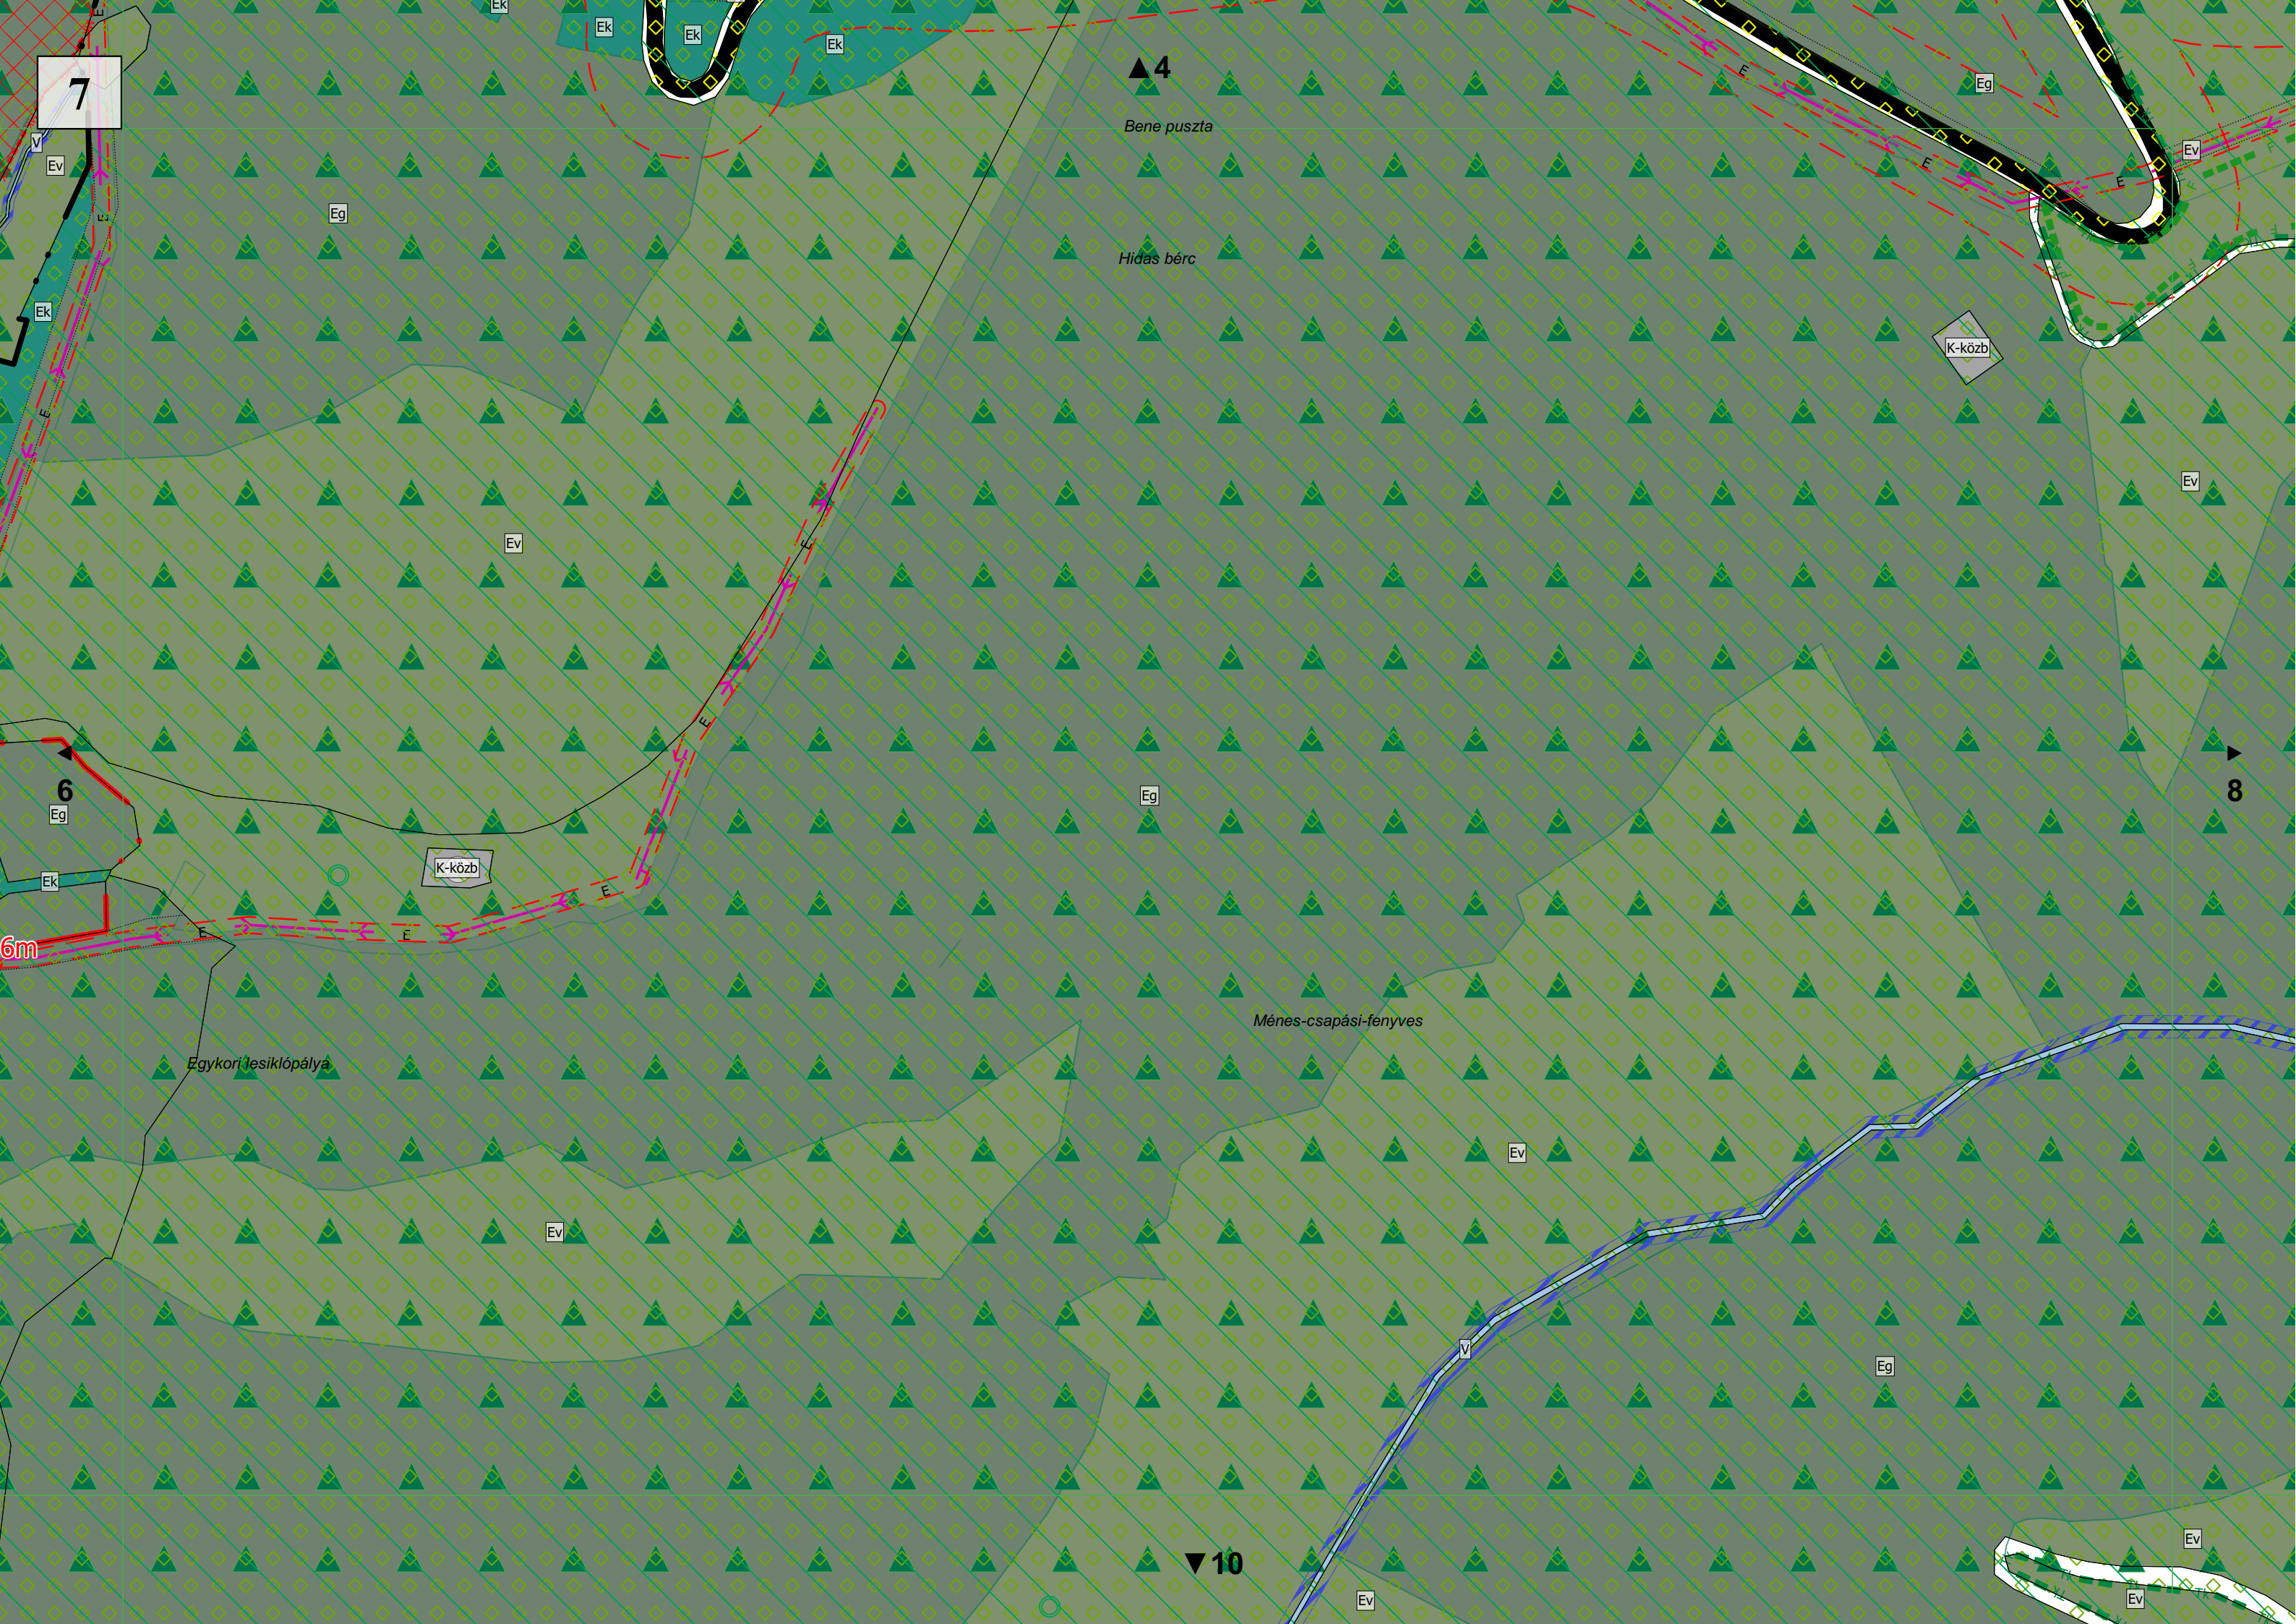

6m

K-közb

Eg

8

Egykori lesiklopálya

Ménes-csapási-fenyves

10

8