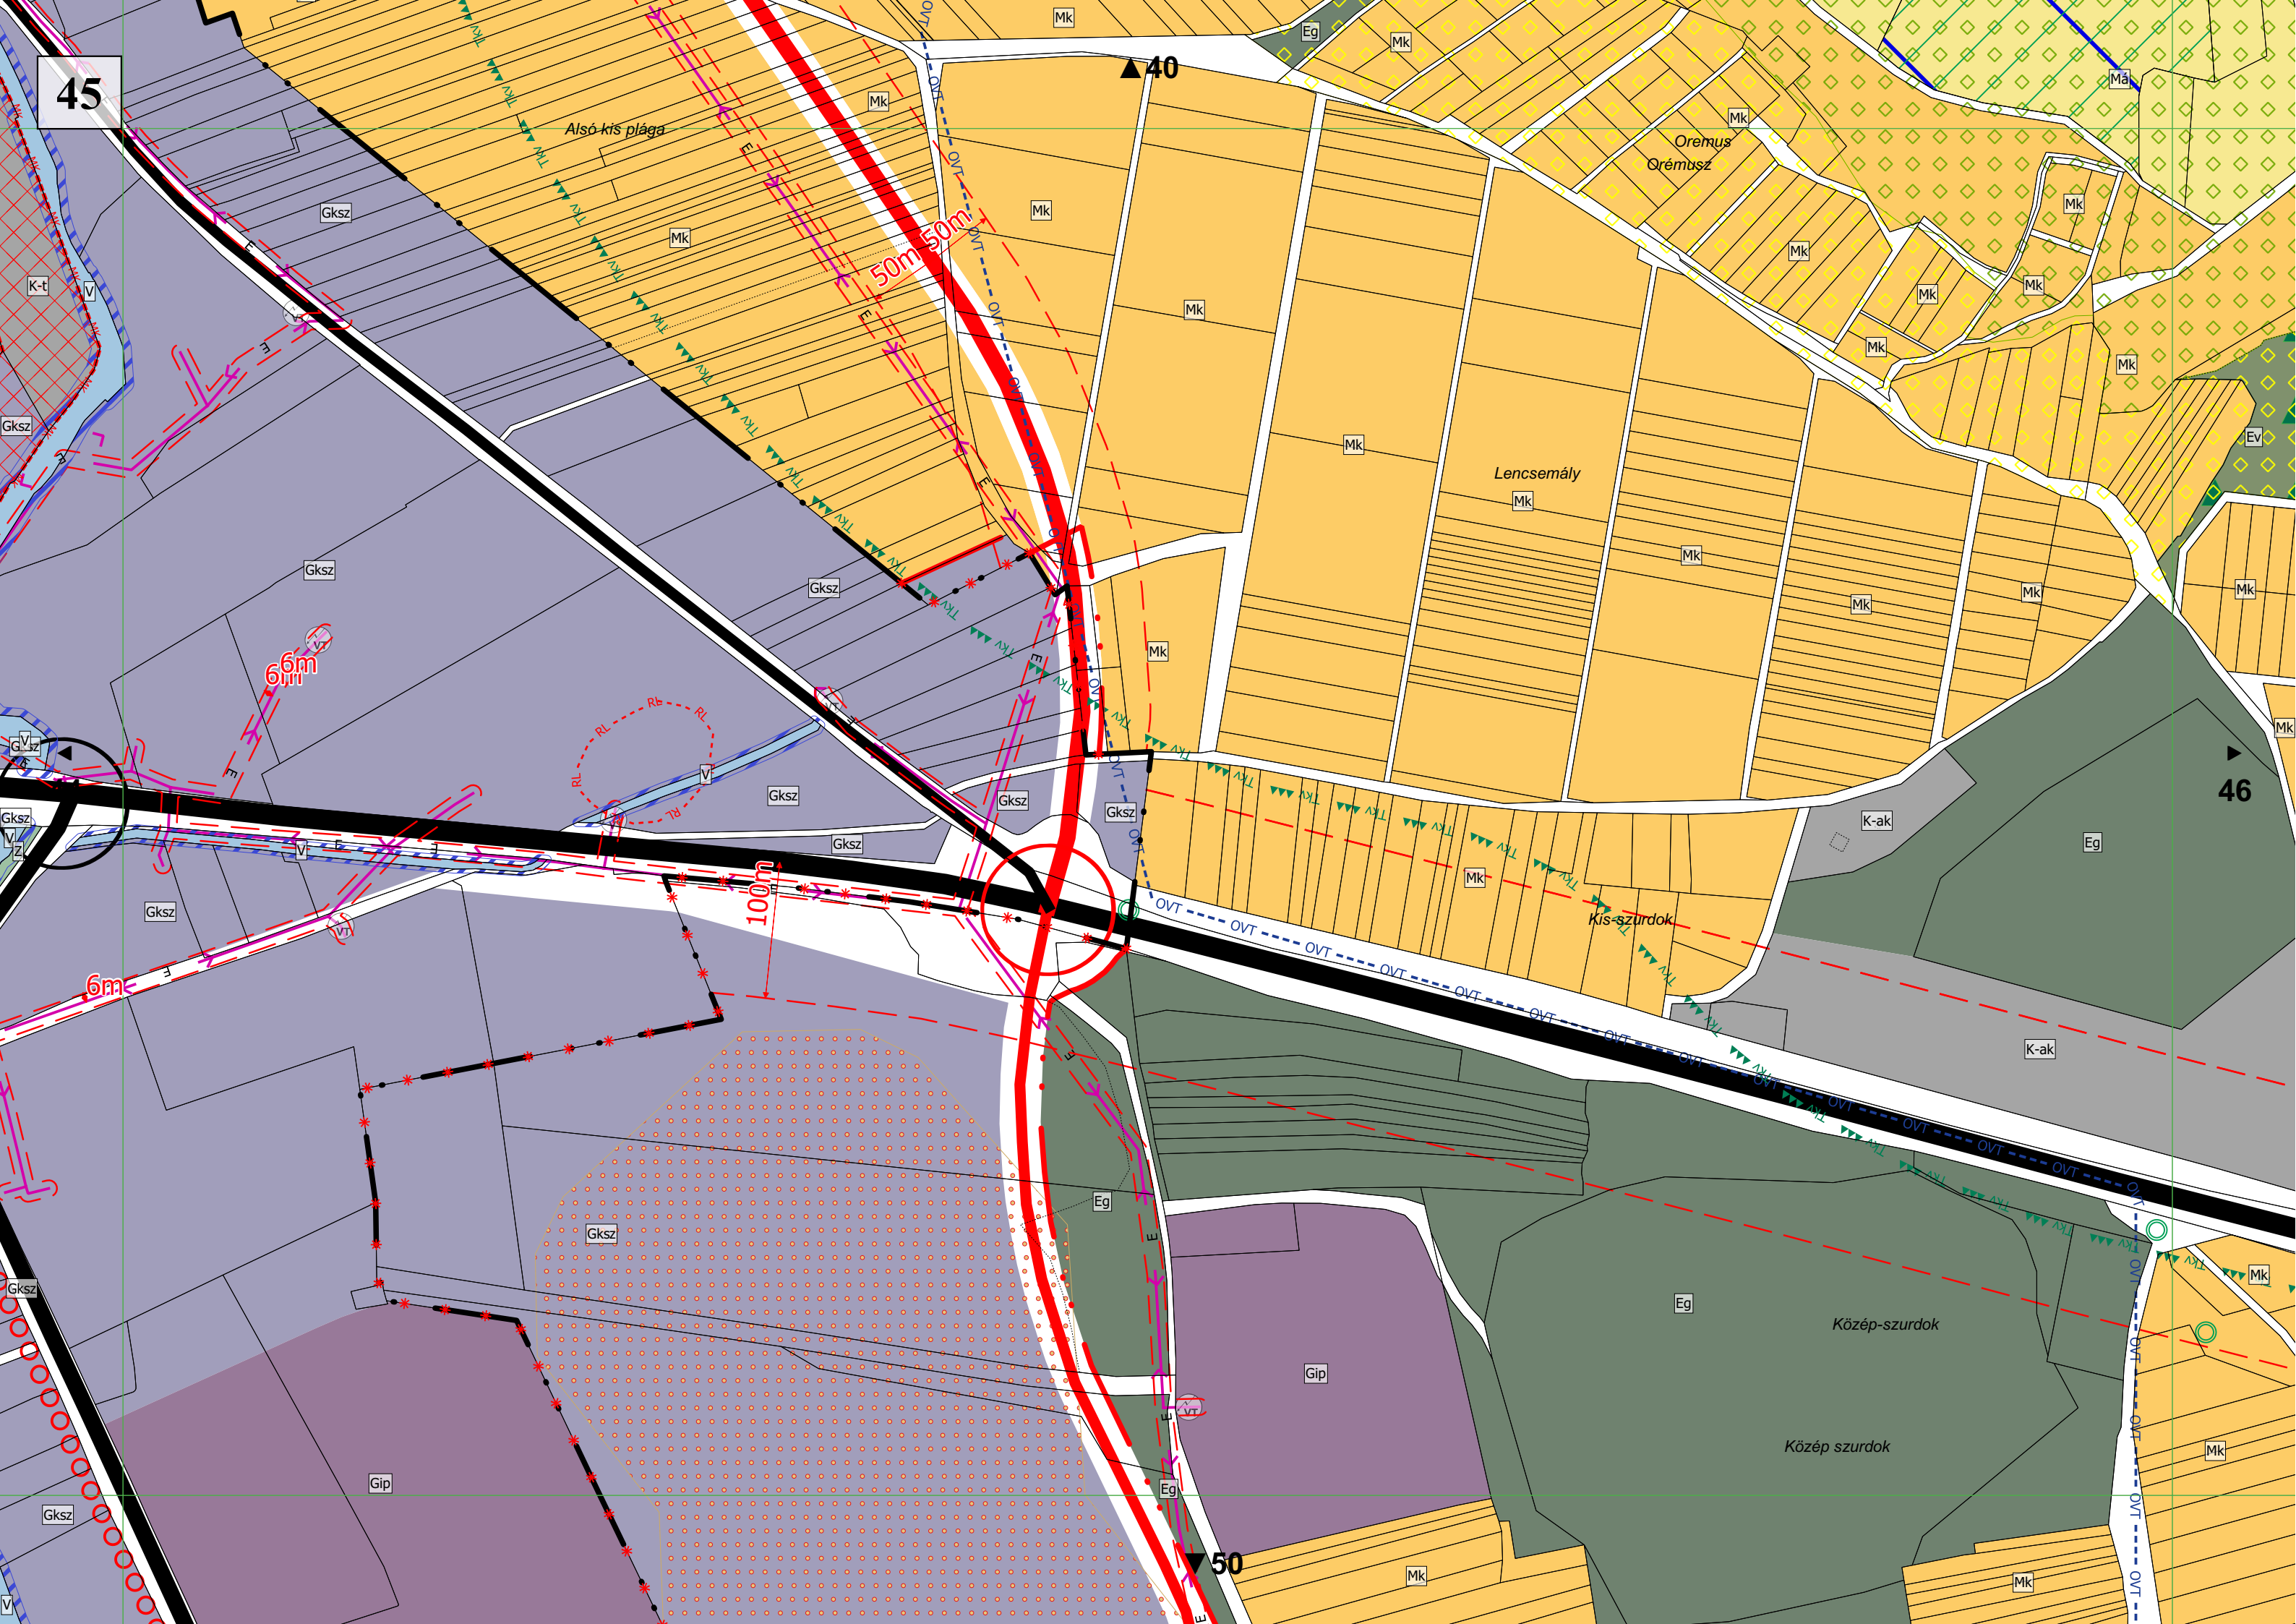

45

▲40

▲46

▲50