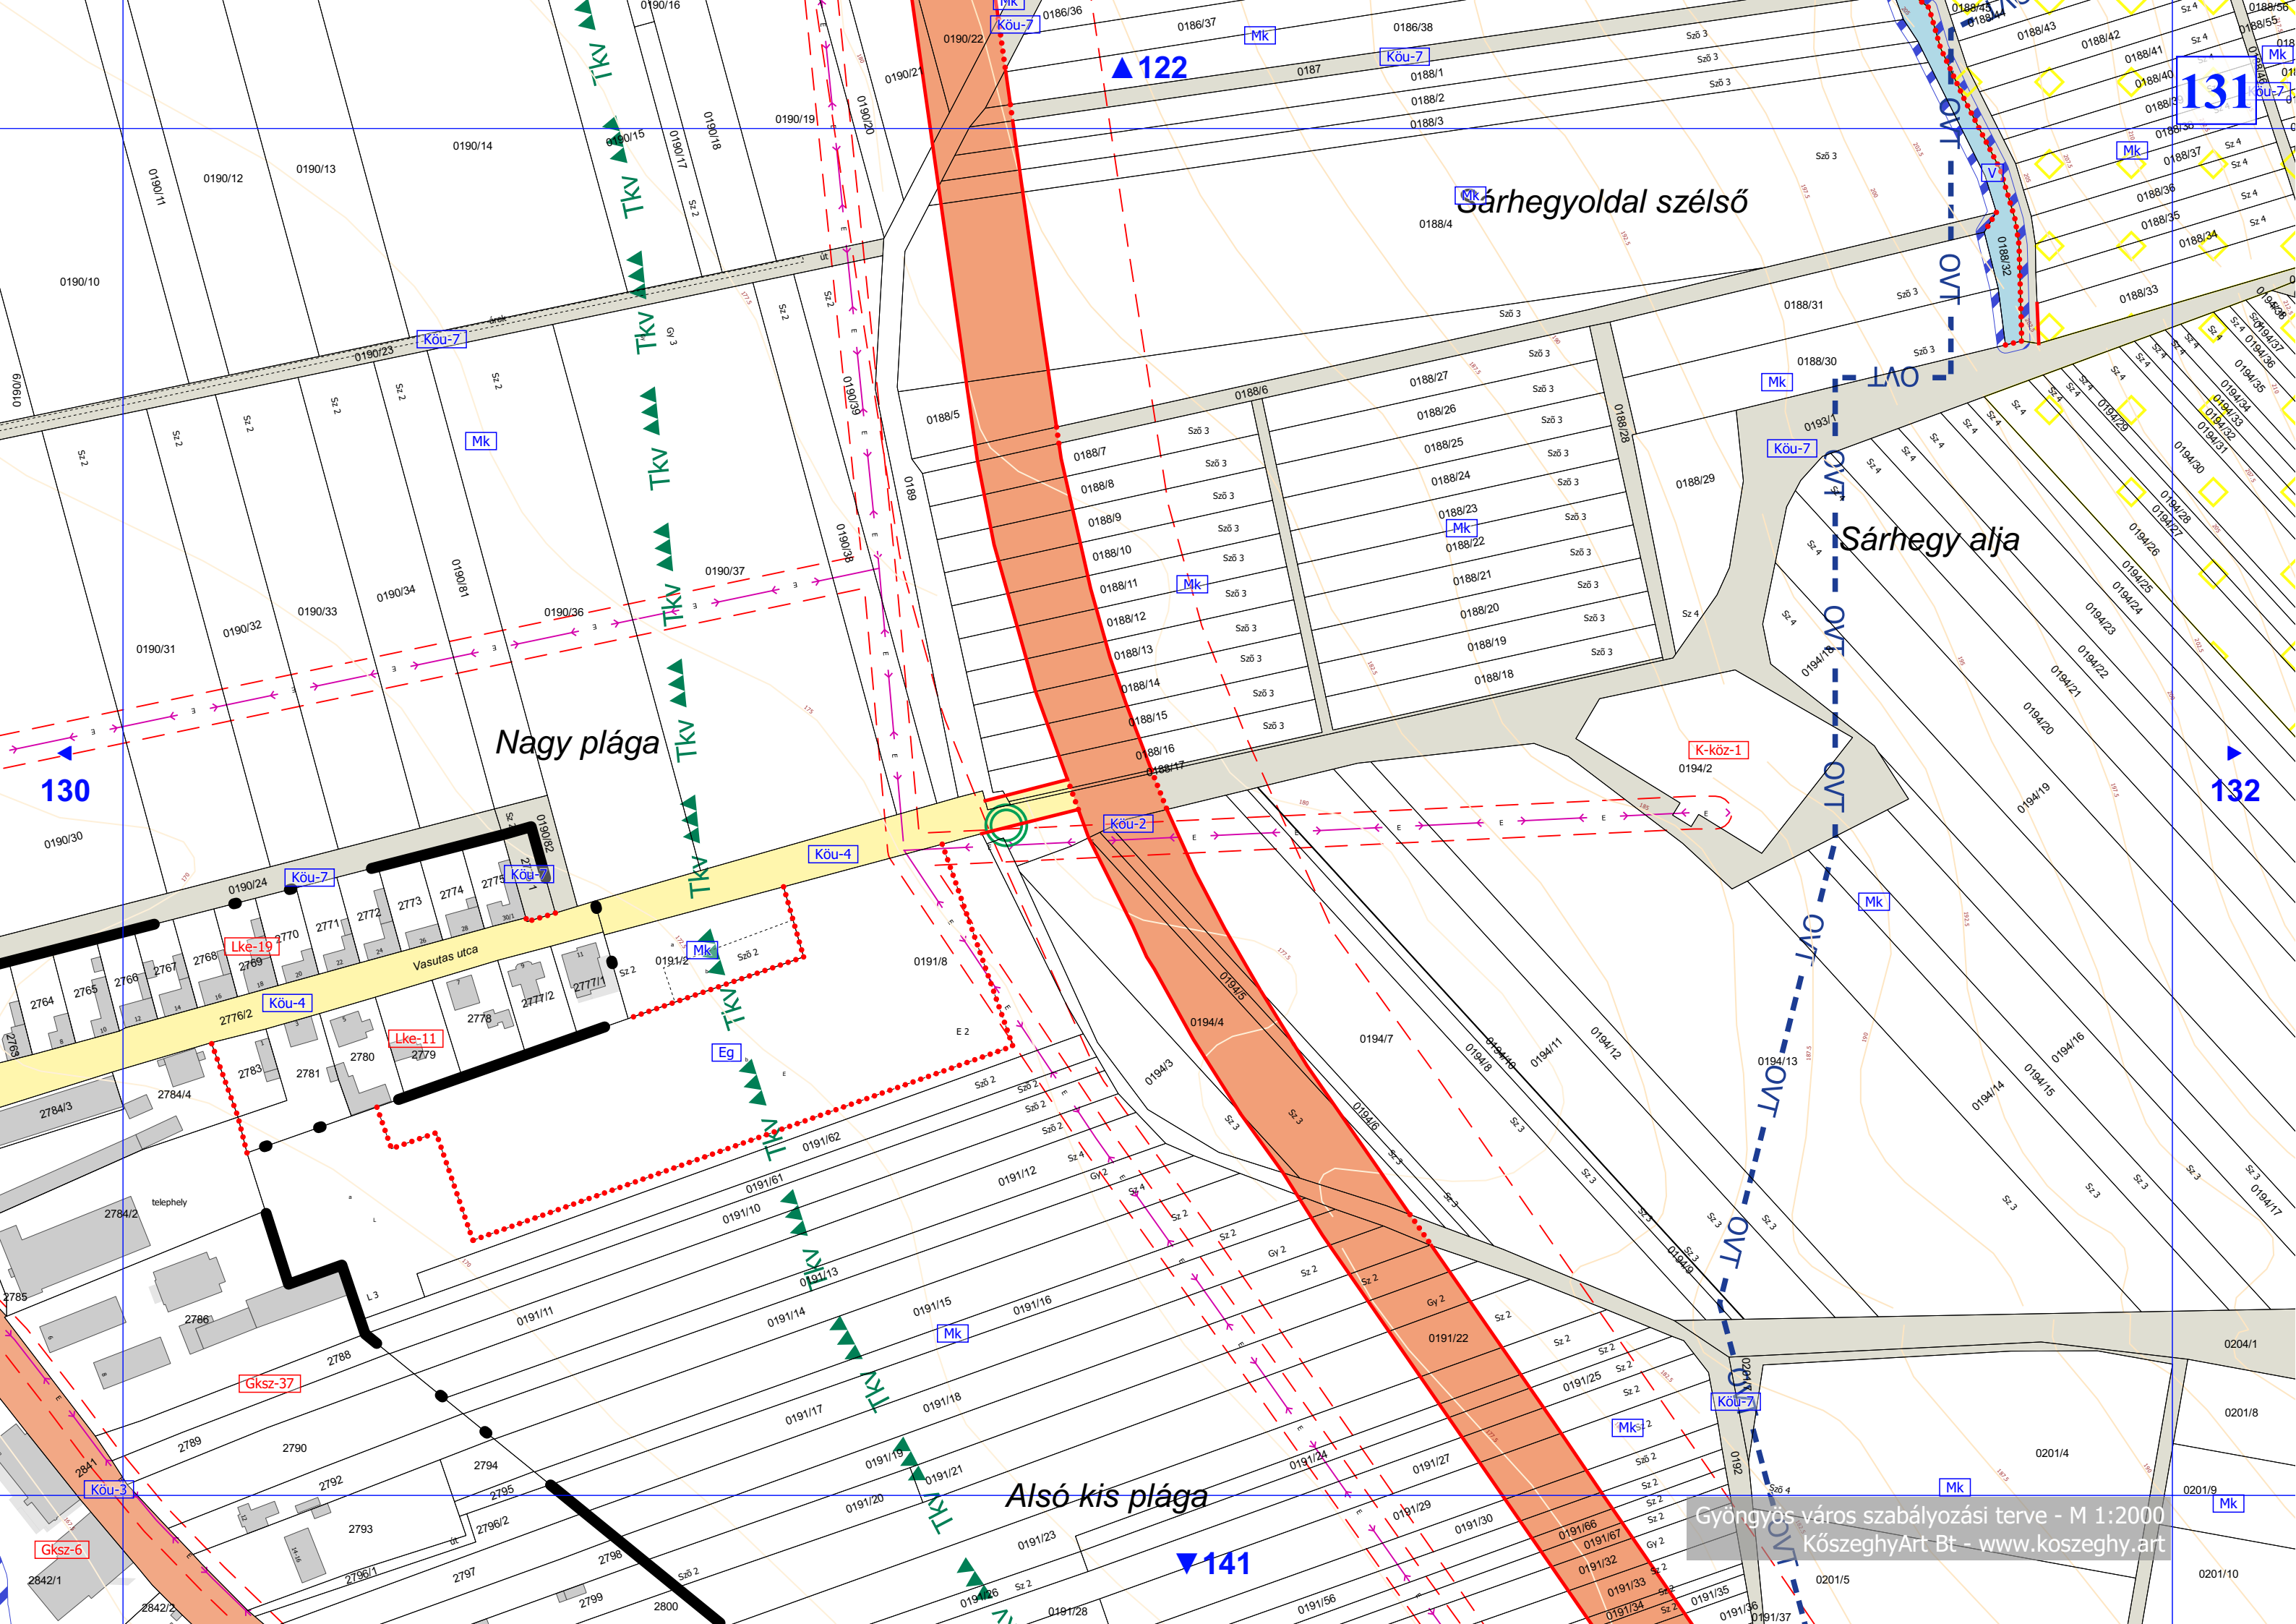

129

130

120

139

Gyöngyös város szabályozási terve - M 1:2000

KőszeghyArt Bt - www.koszeghy.art

▲ 122

131