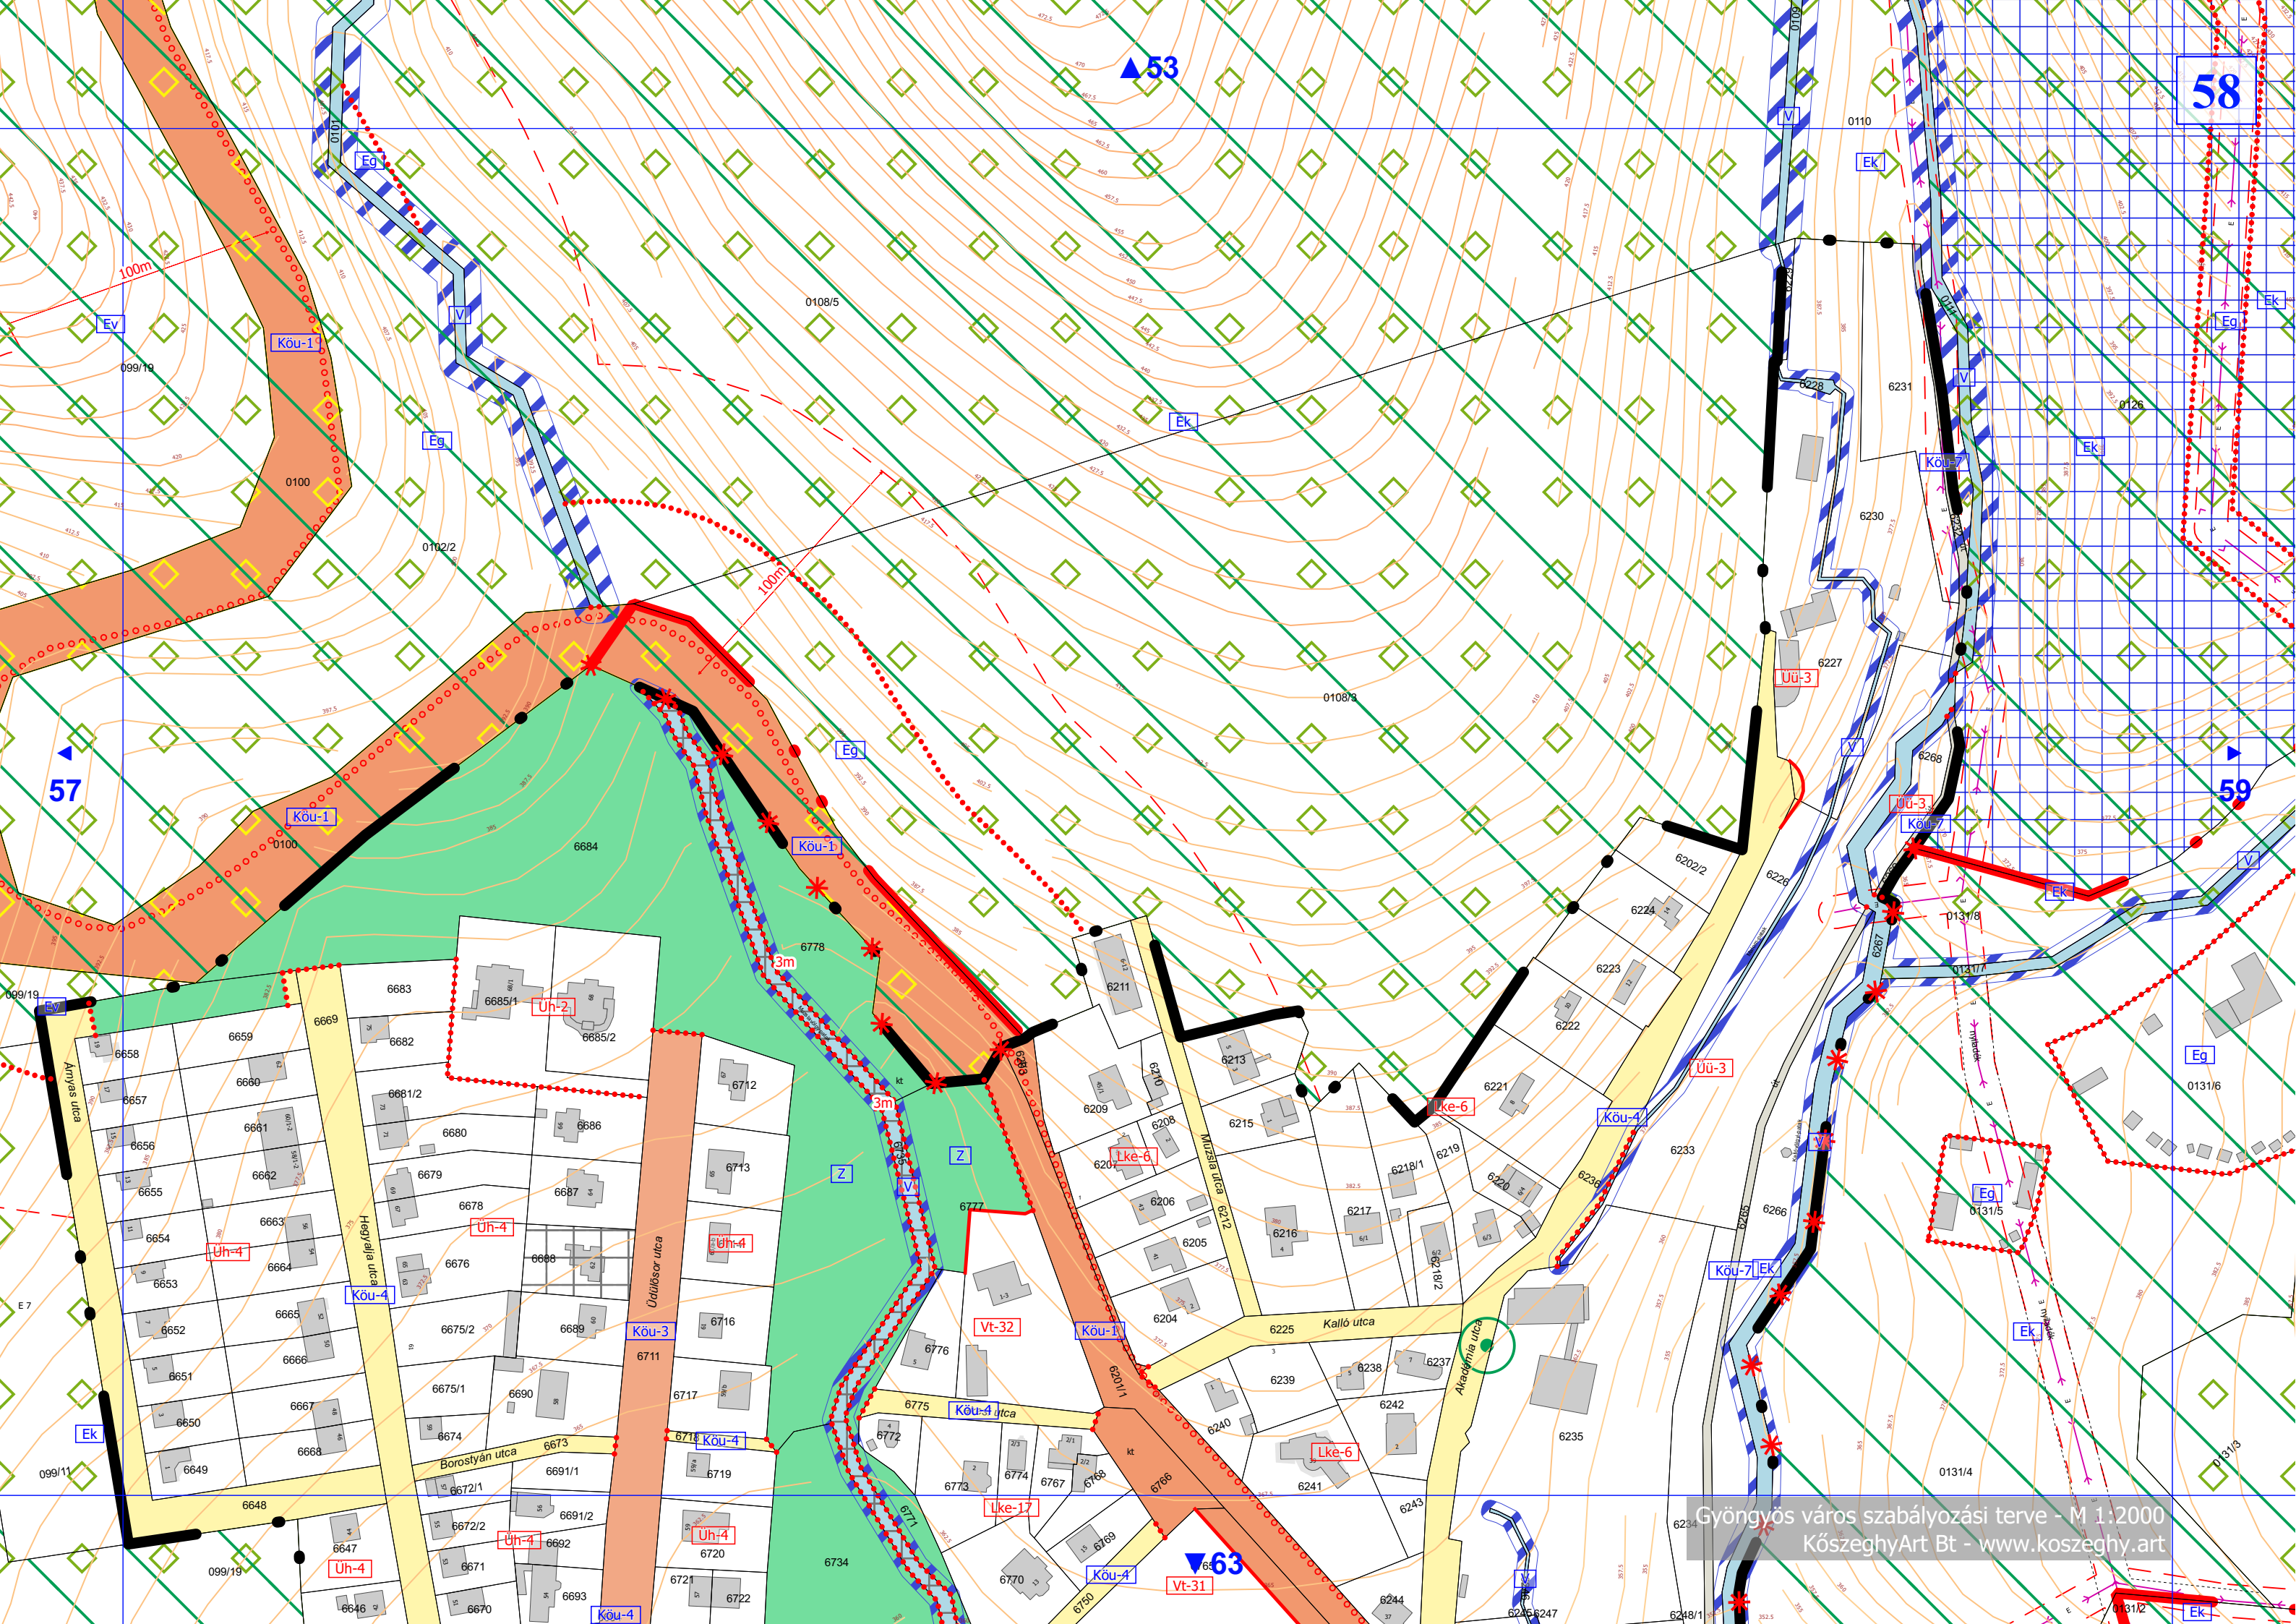

59

54

58

60

64

Nagy állás

Gyöngyös város szabályozási terve - M 1:2000
KőszeghyArt Bt - www.koszeghy.art

Bene puszta