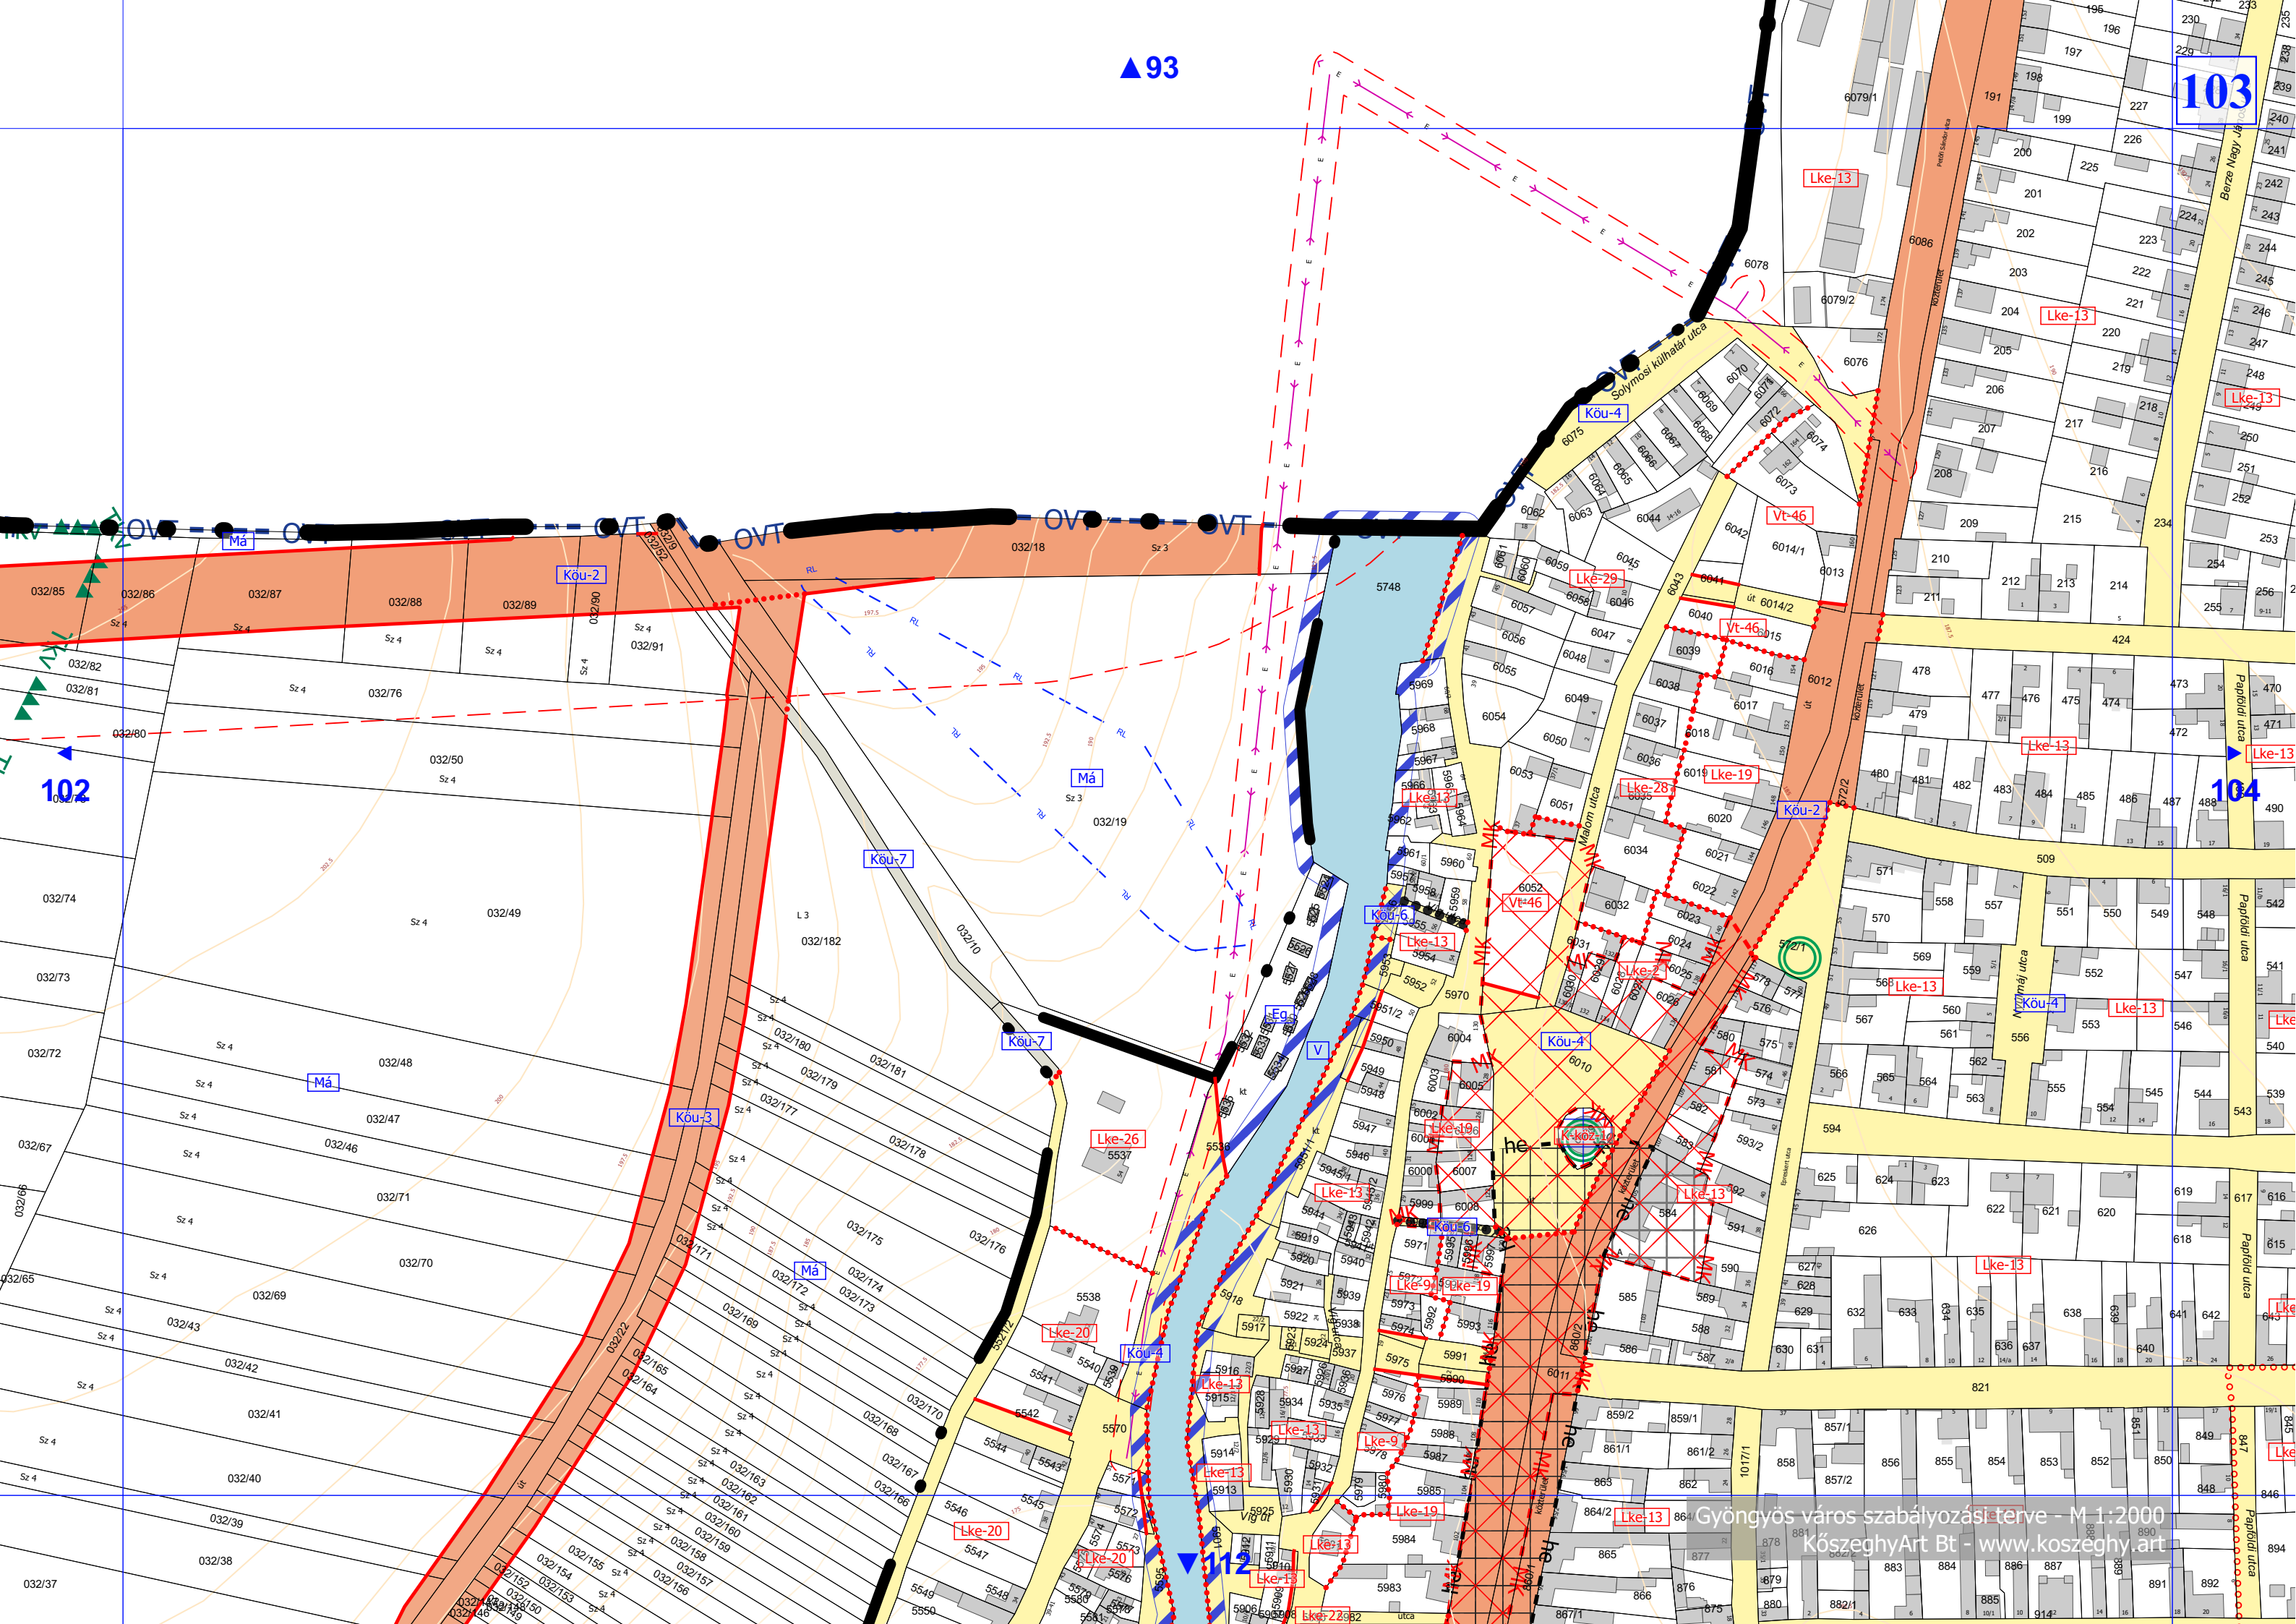

▲ 93

103

102

104