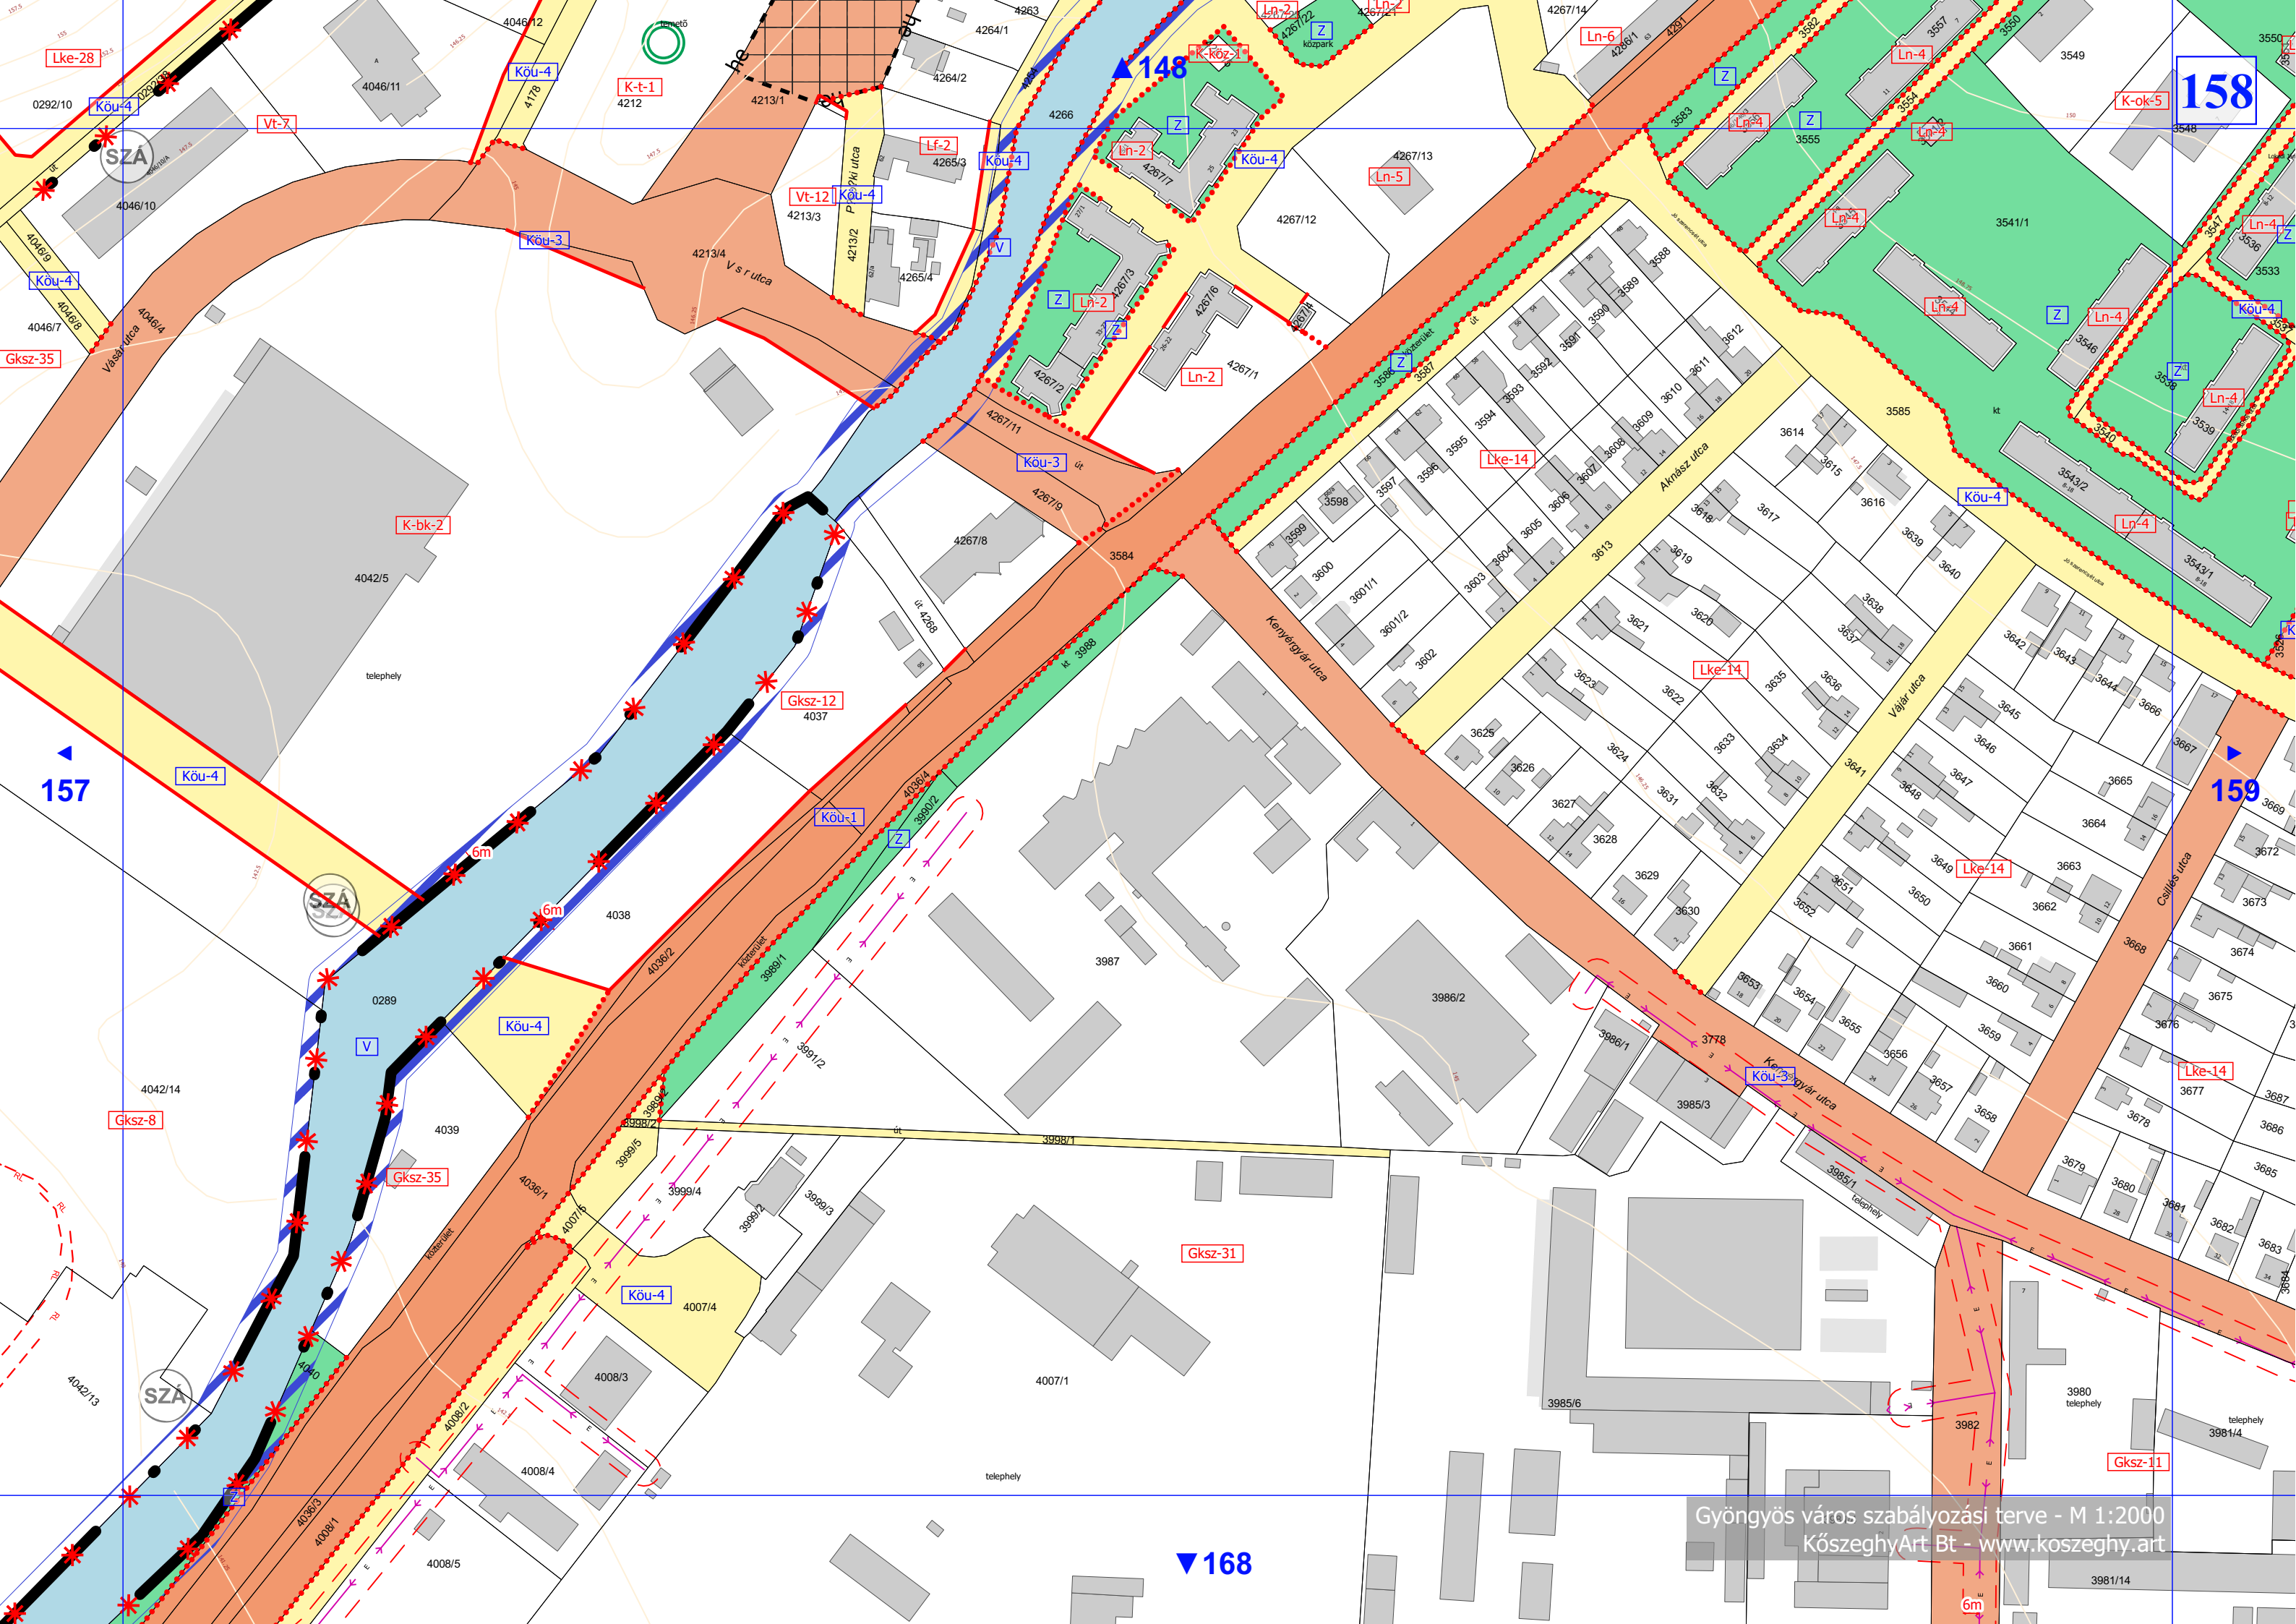

157

158

159

168