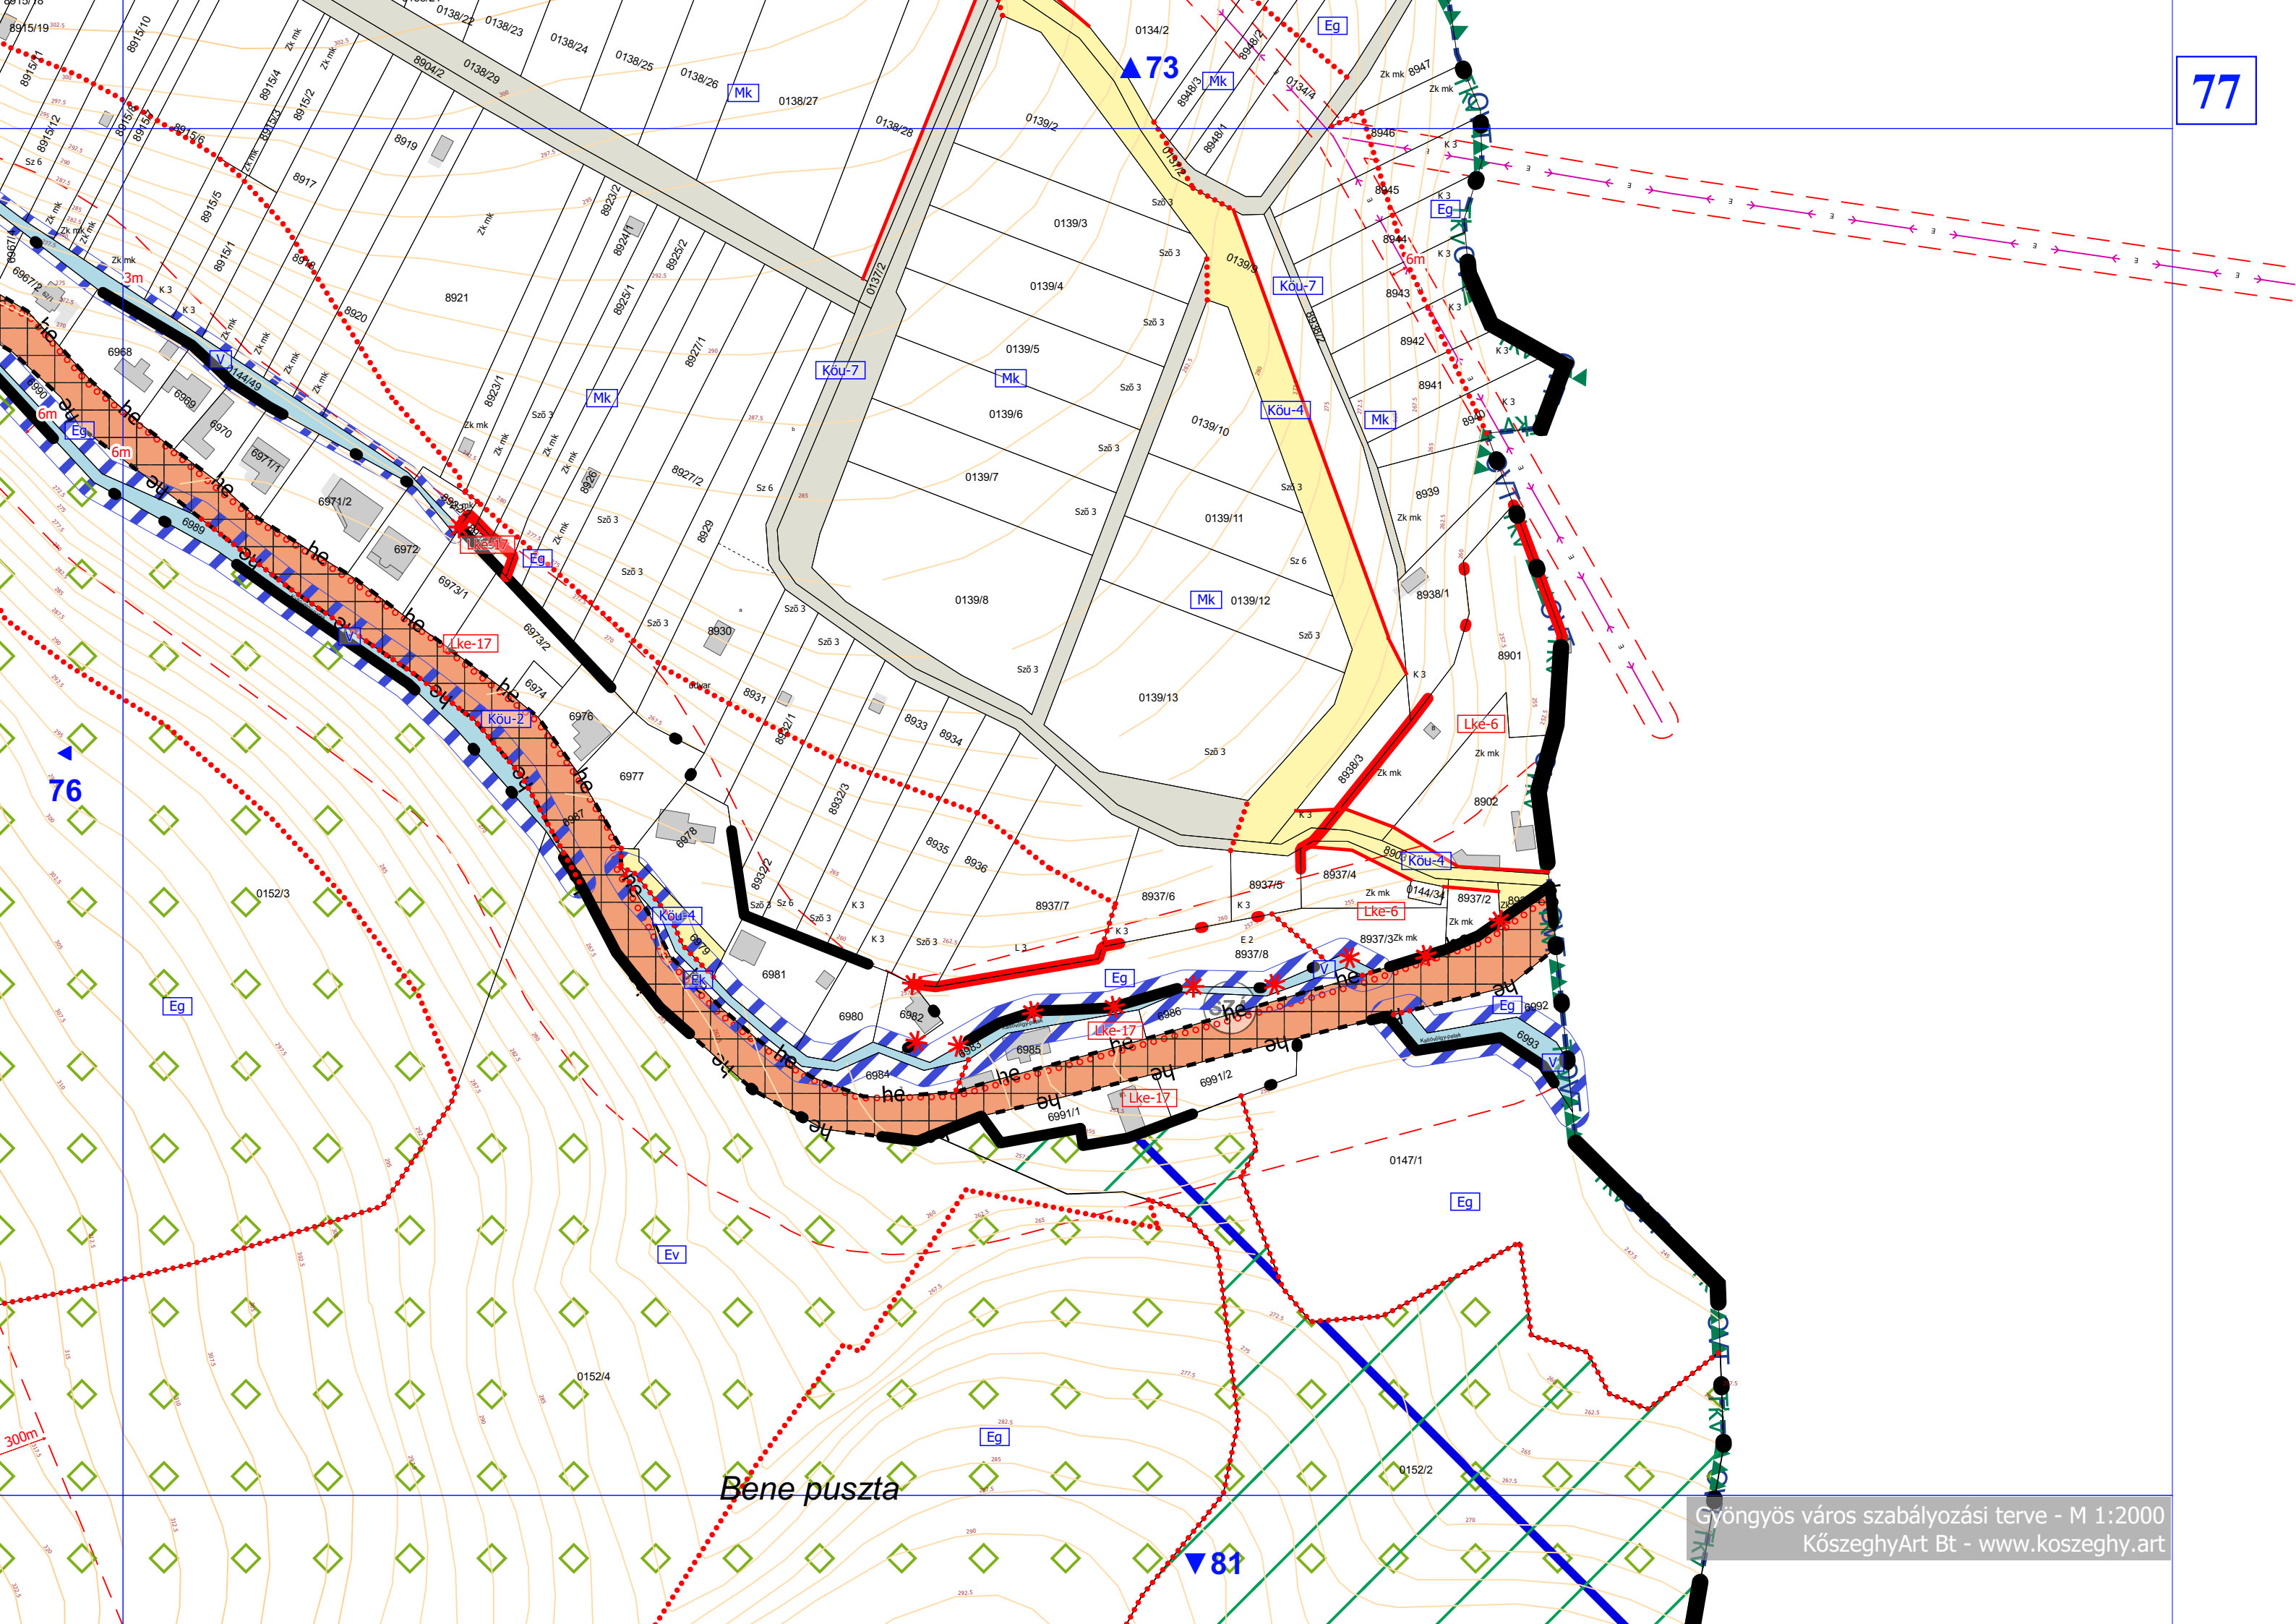

Bene puszta