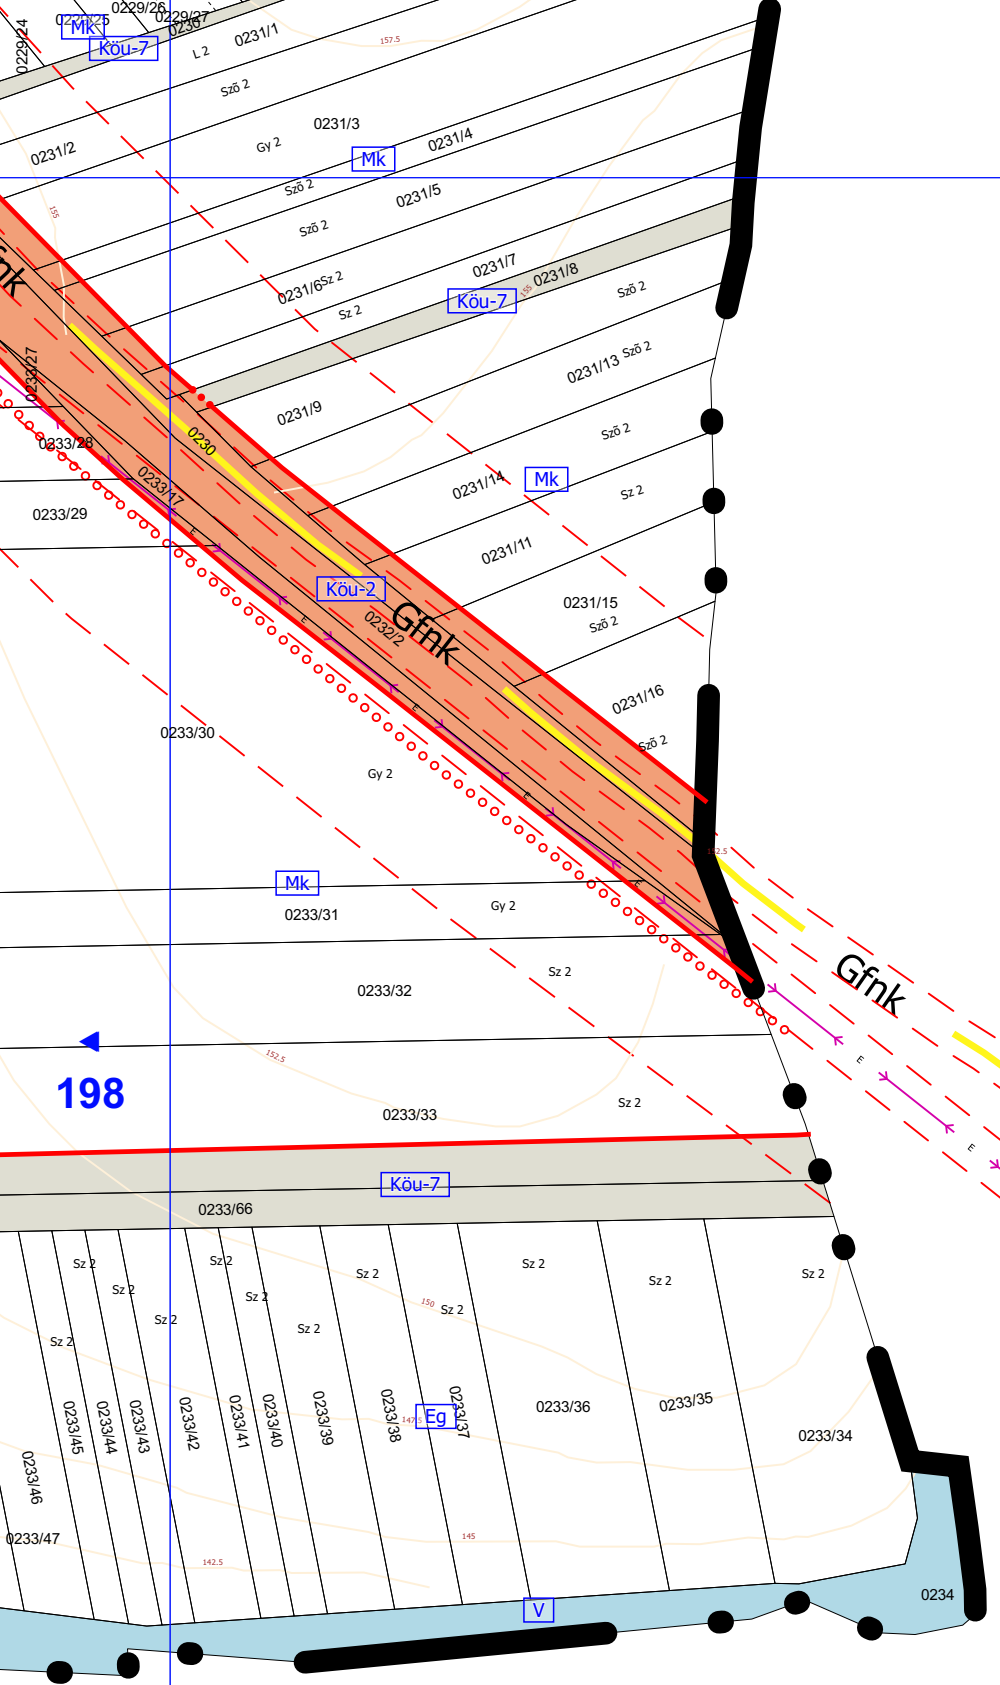

▲ **198**

kivett üzemsarnok és üzemi épületek udvar

GM

Gyöngyös város szabályozási terve - M 1:2000
KőszeghyArt Bt - www.koszeghy.art

▼ **201**

árok

Két út közötti dűlő

▲ 196