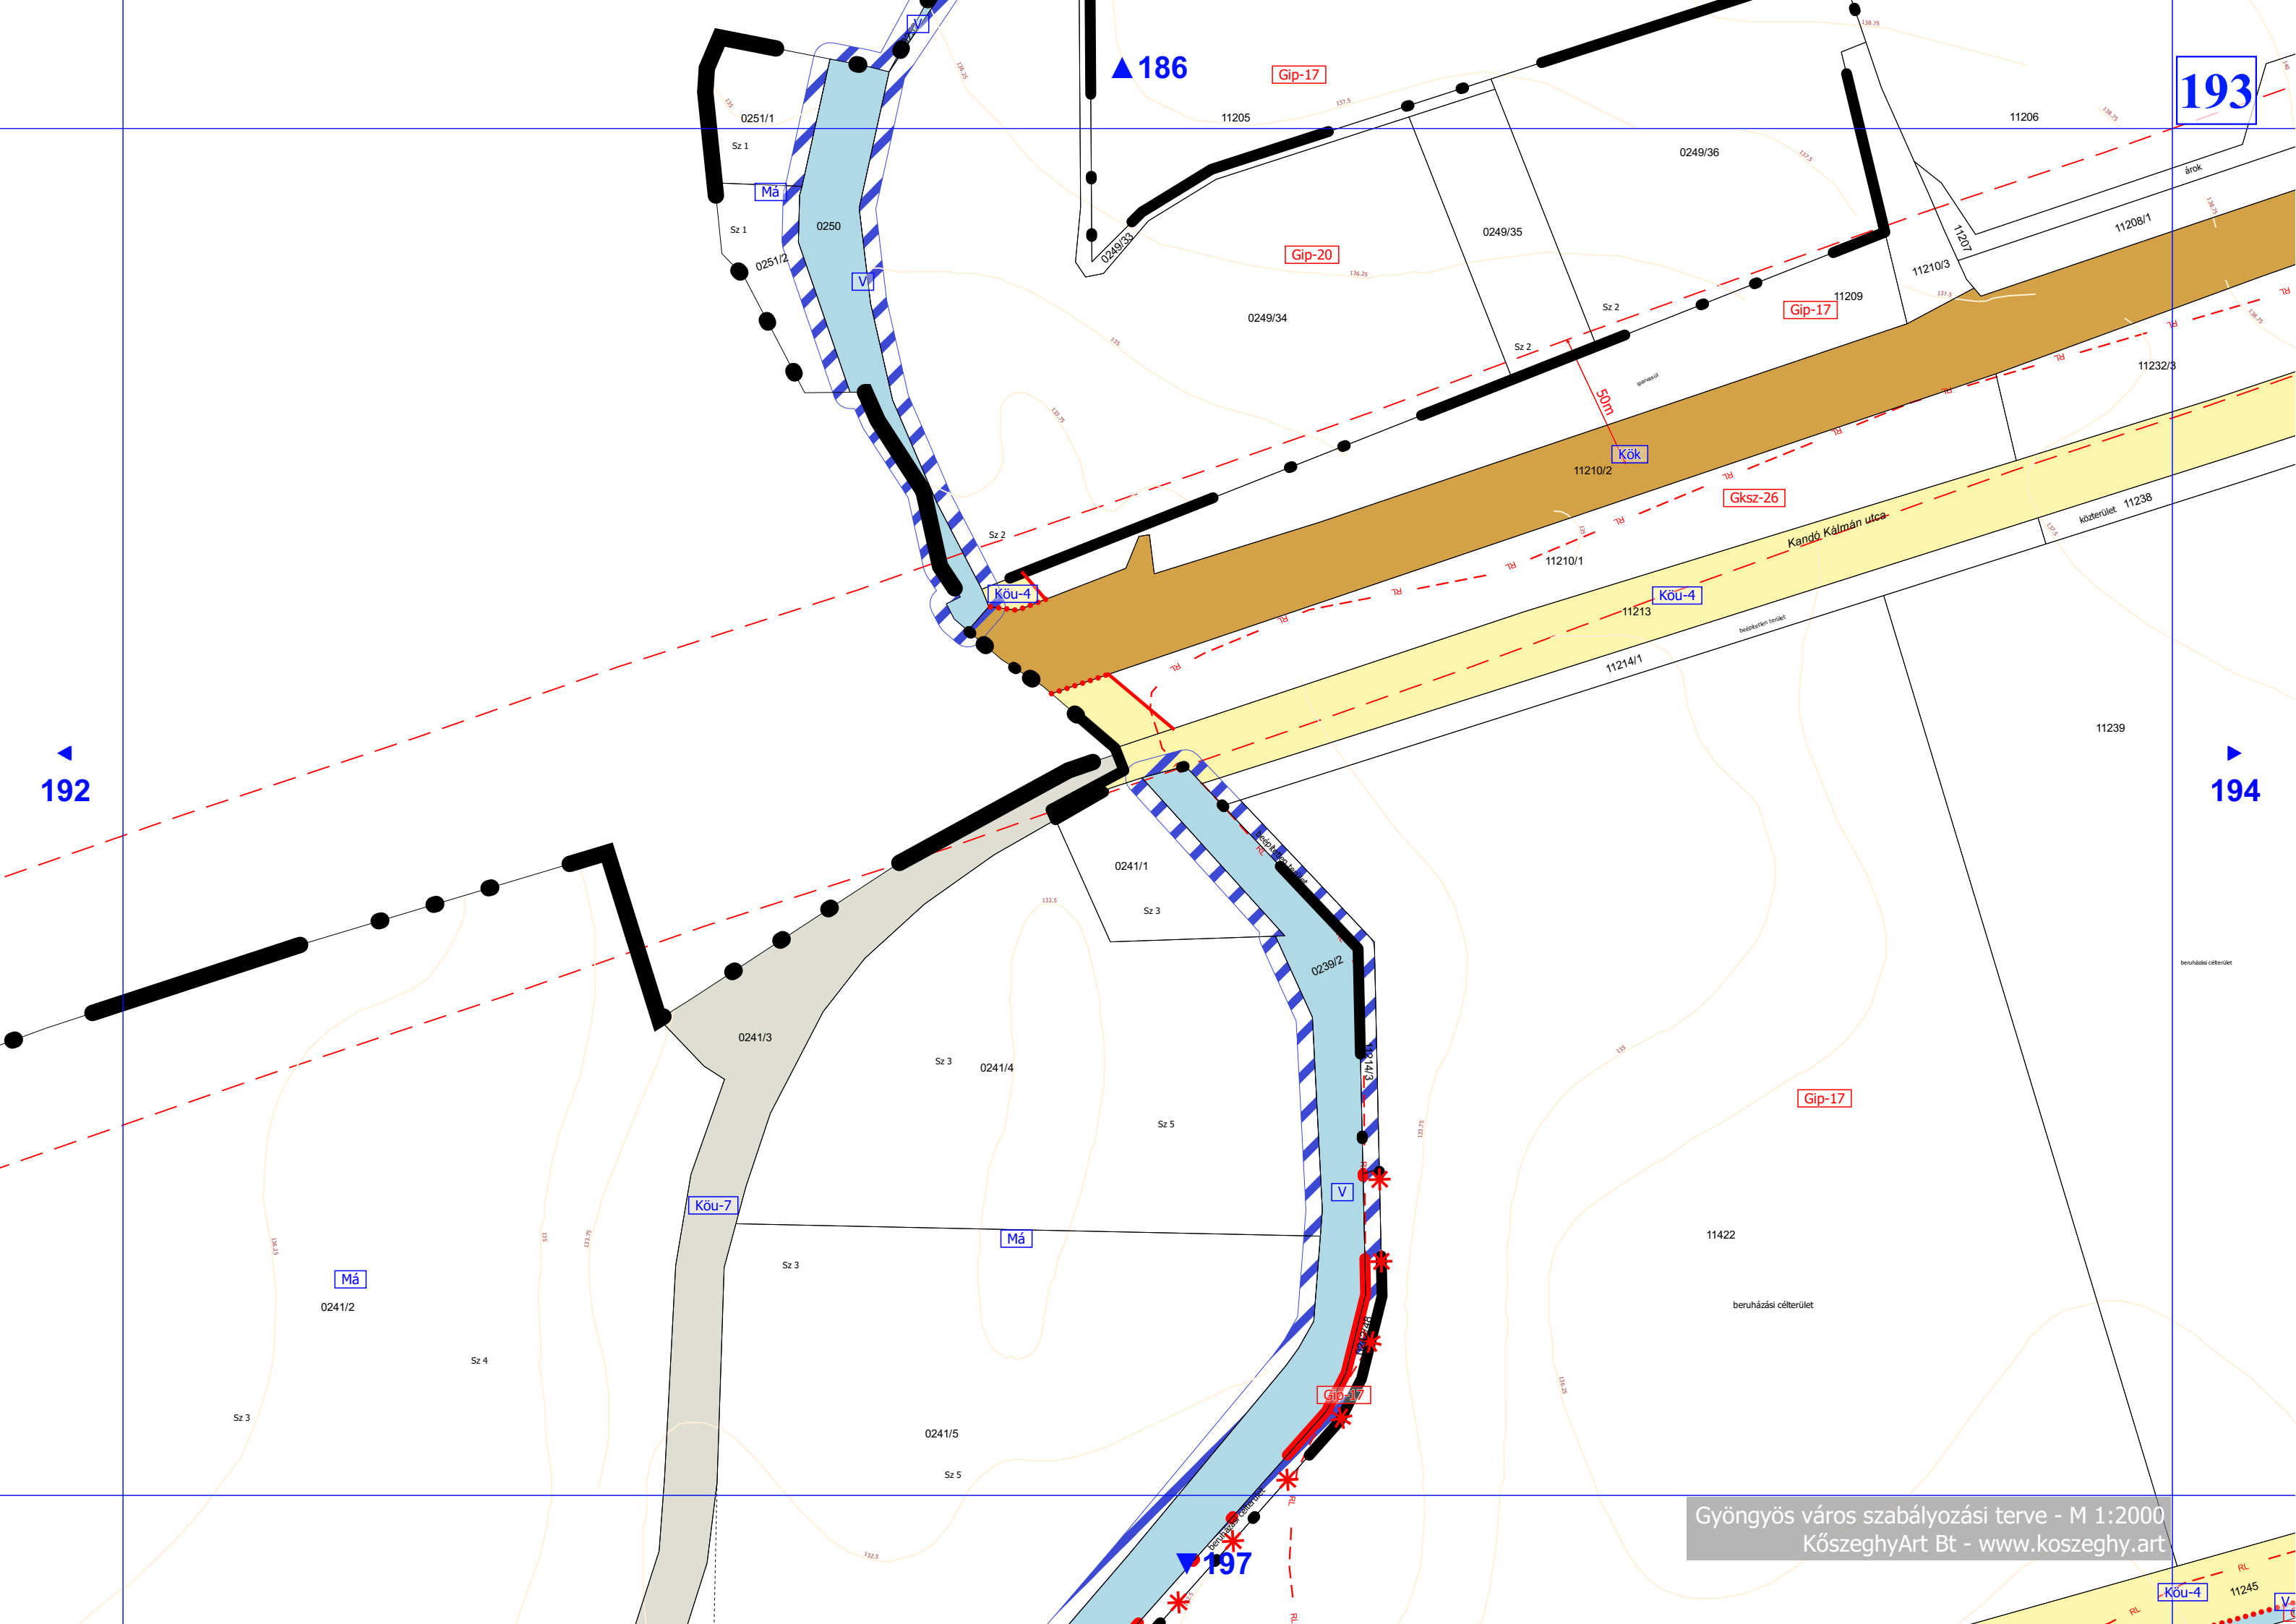

Má

Gyöngyös város szabályozási terve - M 1:2000
KőszeghyArt Bt - www.koszeghy.art

▲ 187

194

193

195

▼ 198

Száráz völgy