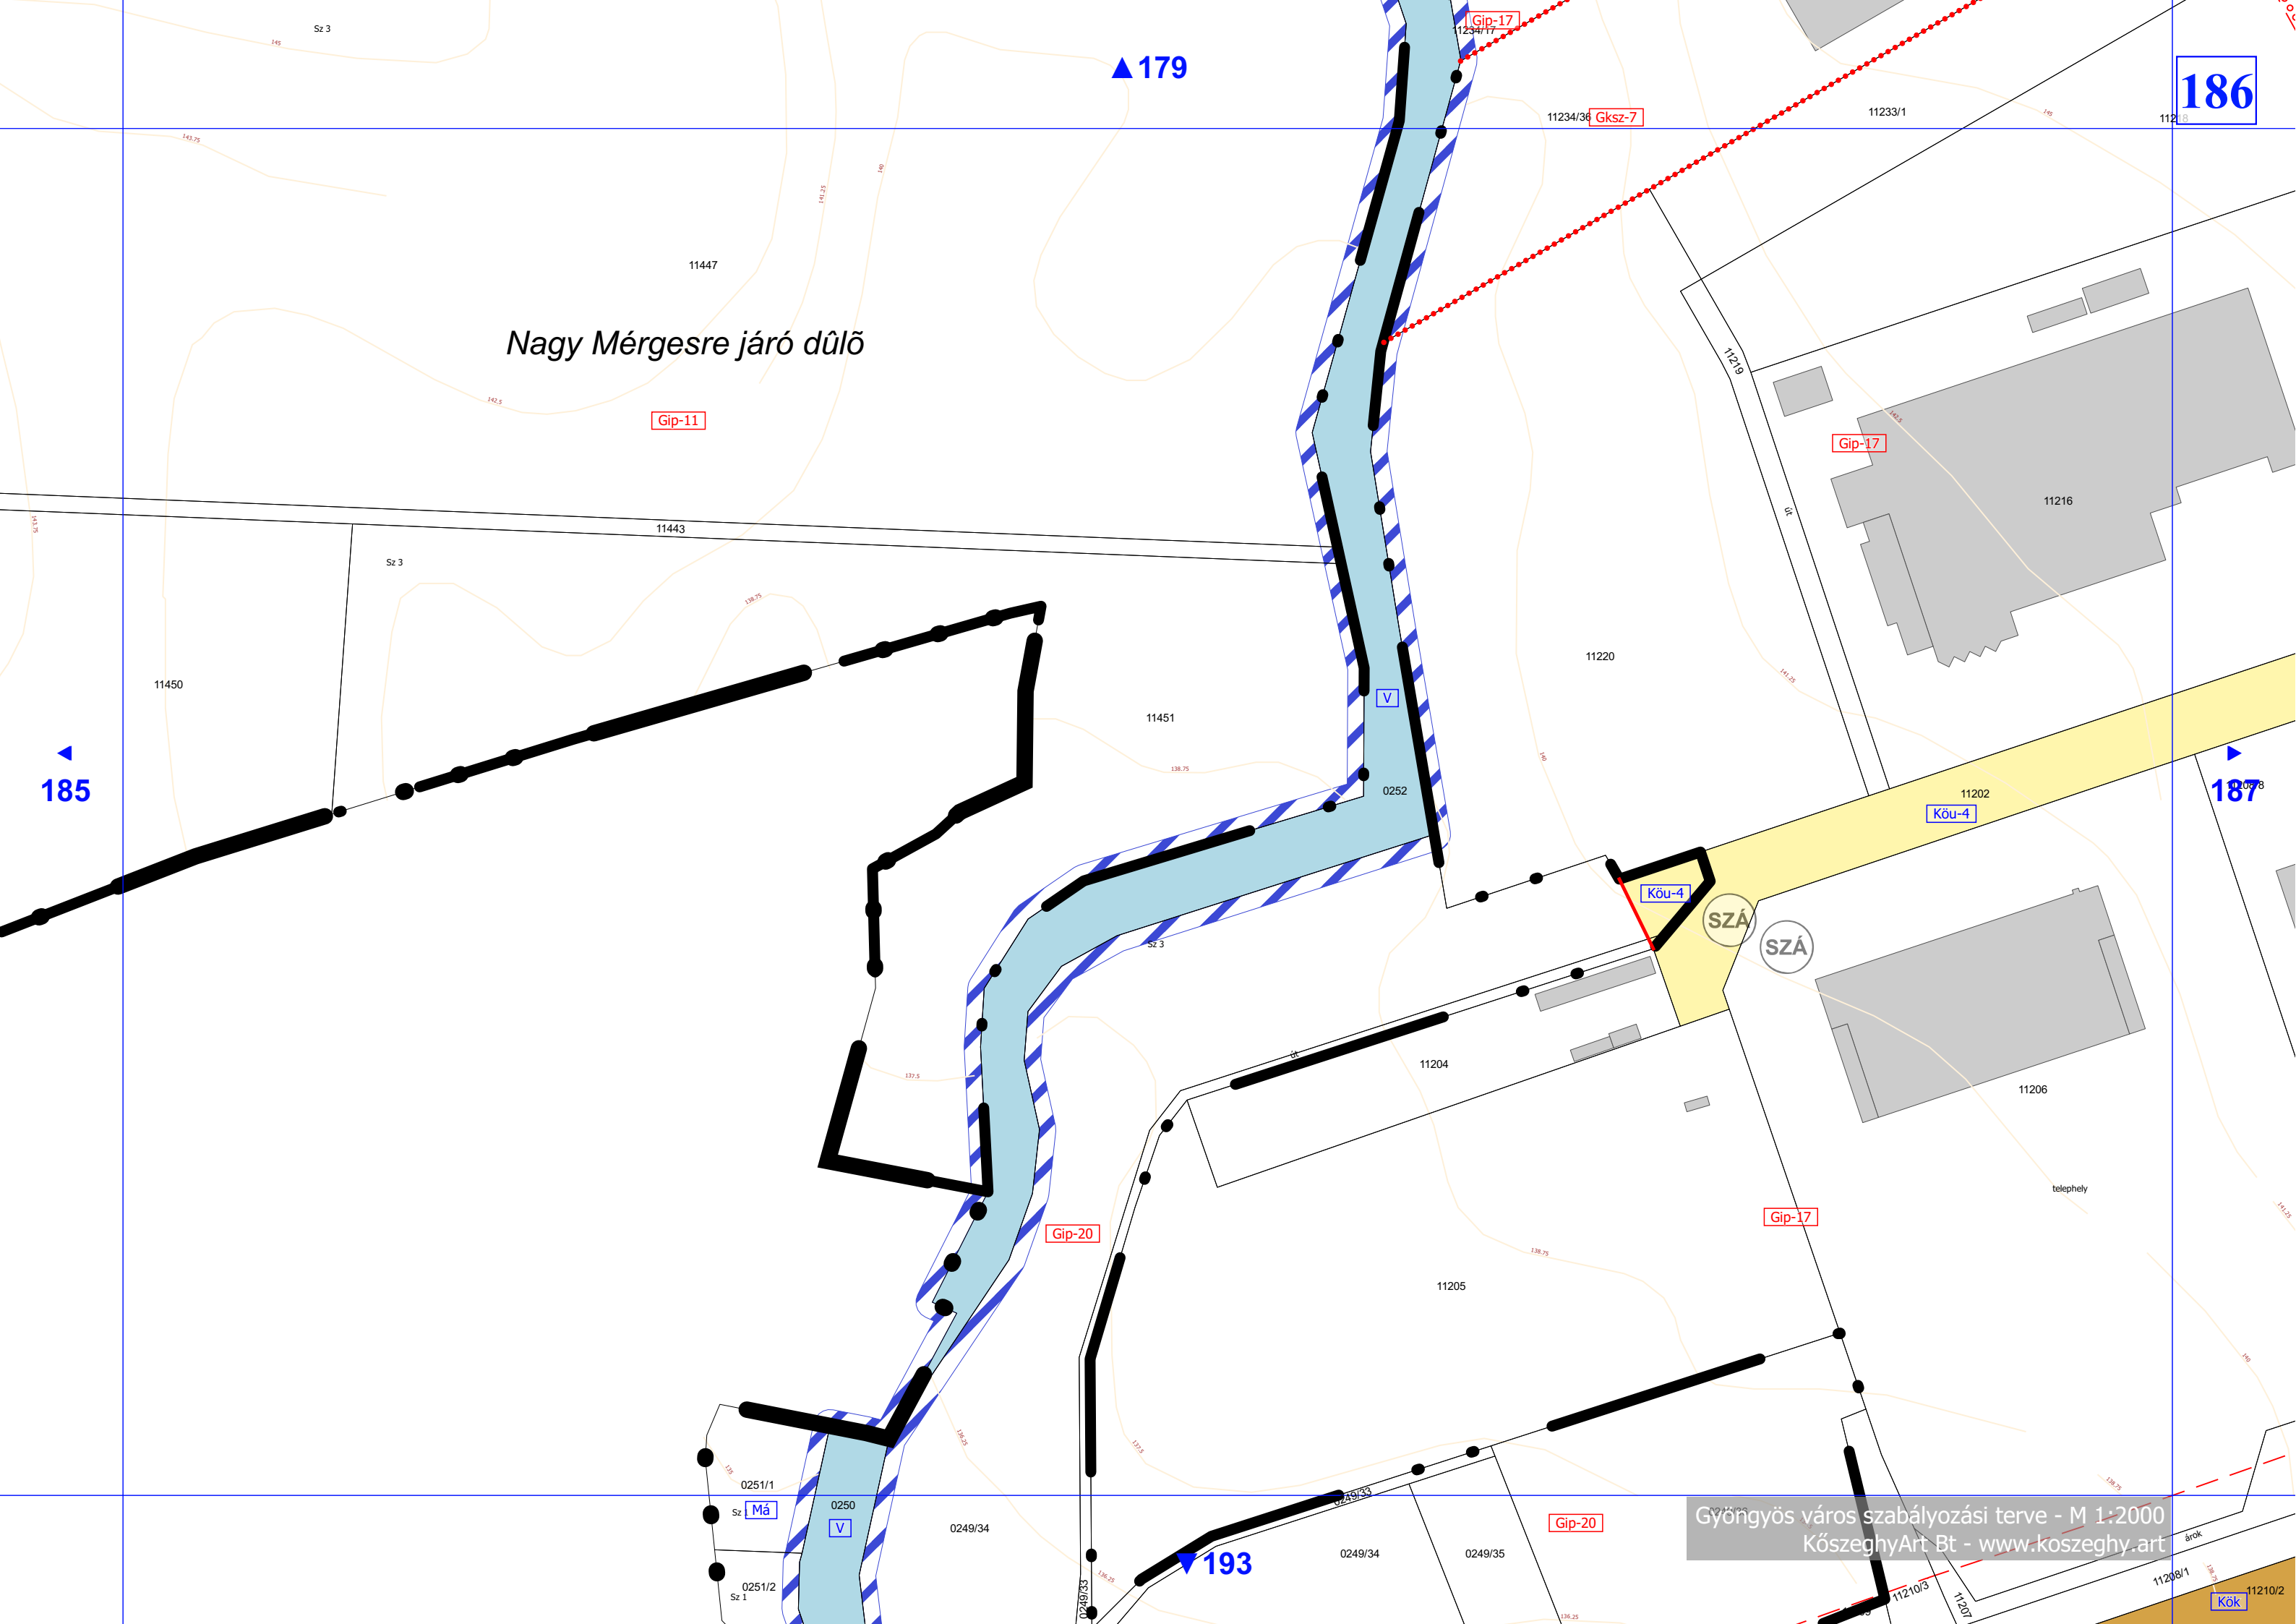

▼191

Berek szög

183

185

Nagy Mérgesre járó dűlő

▲ 181

189

Má