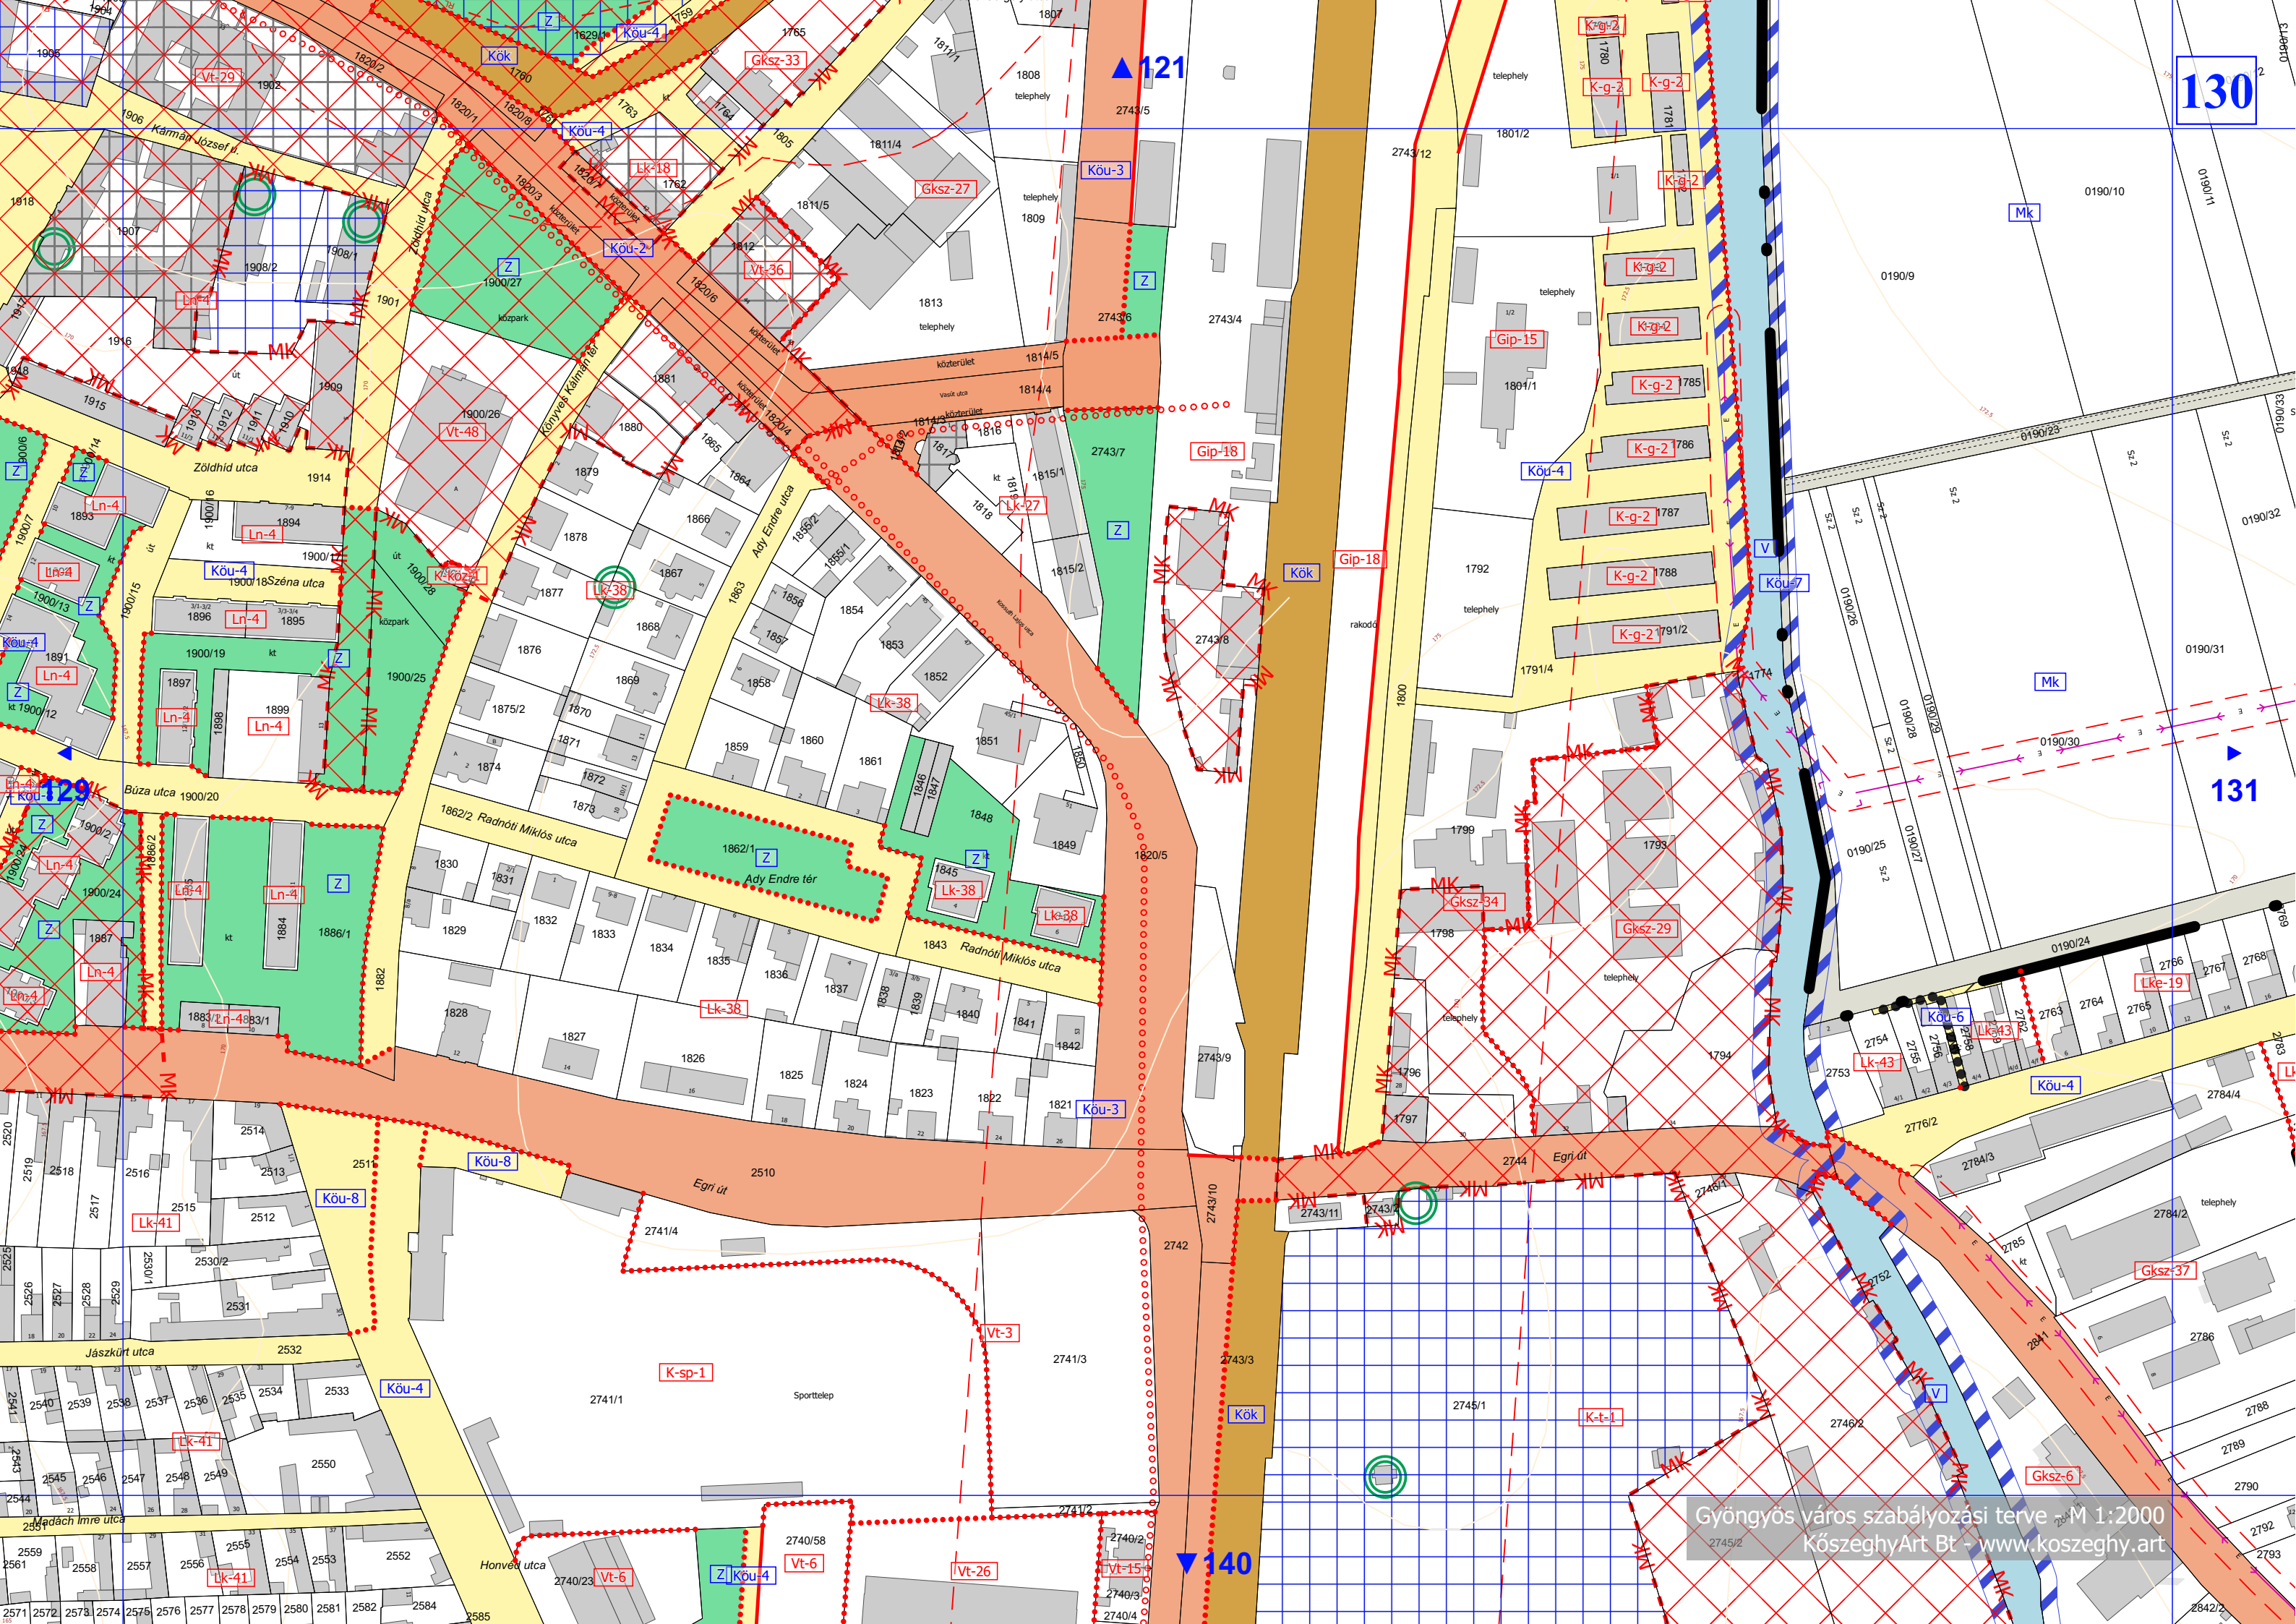

129

130

120

139

Gyöngyös város szabályozási terve - M 1:2000

KőszeghyArt Bt - www.koszeghy.art

▲ 122

131