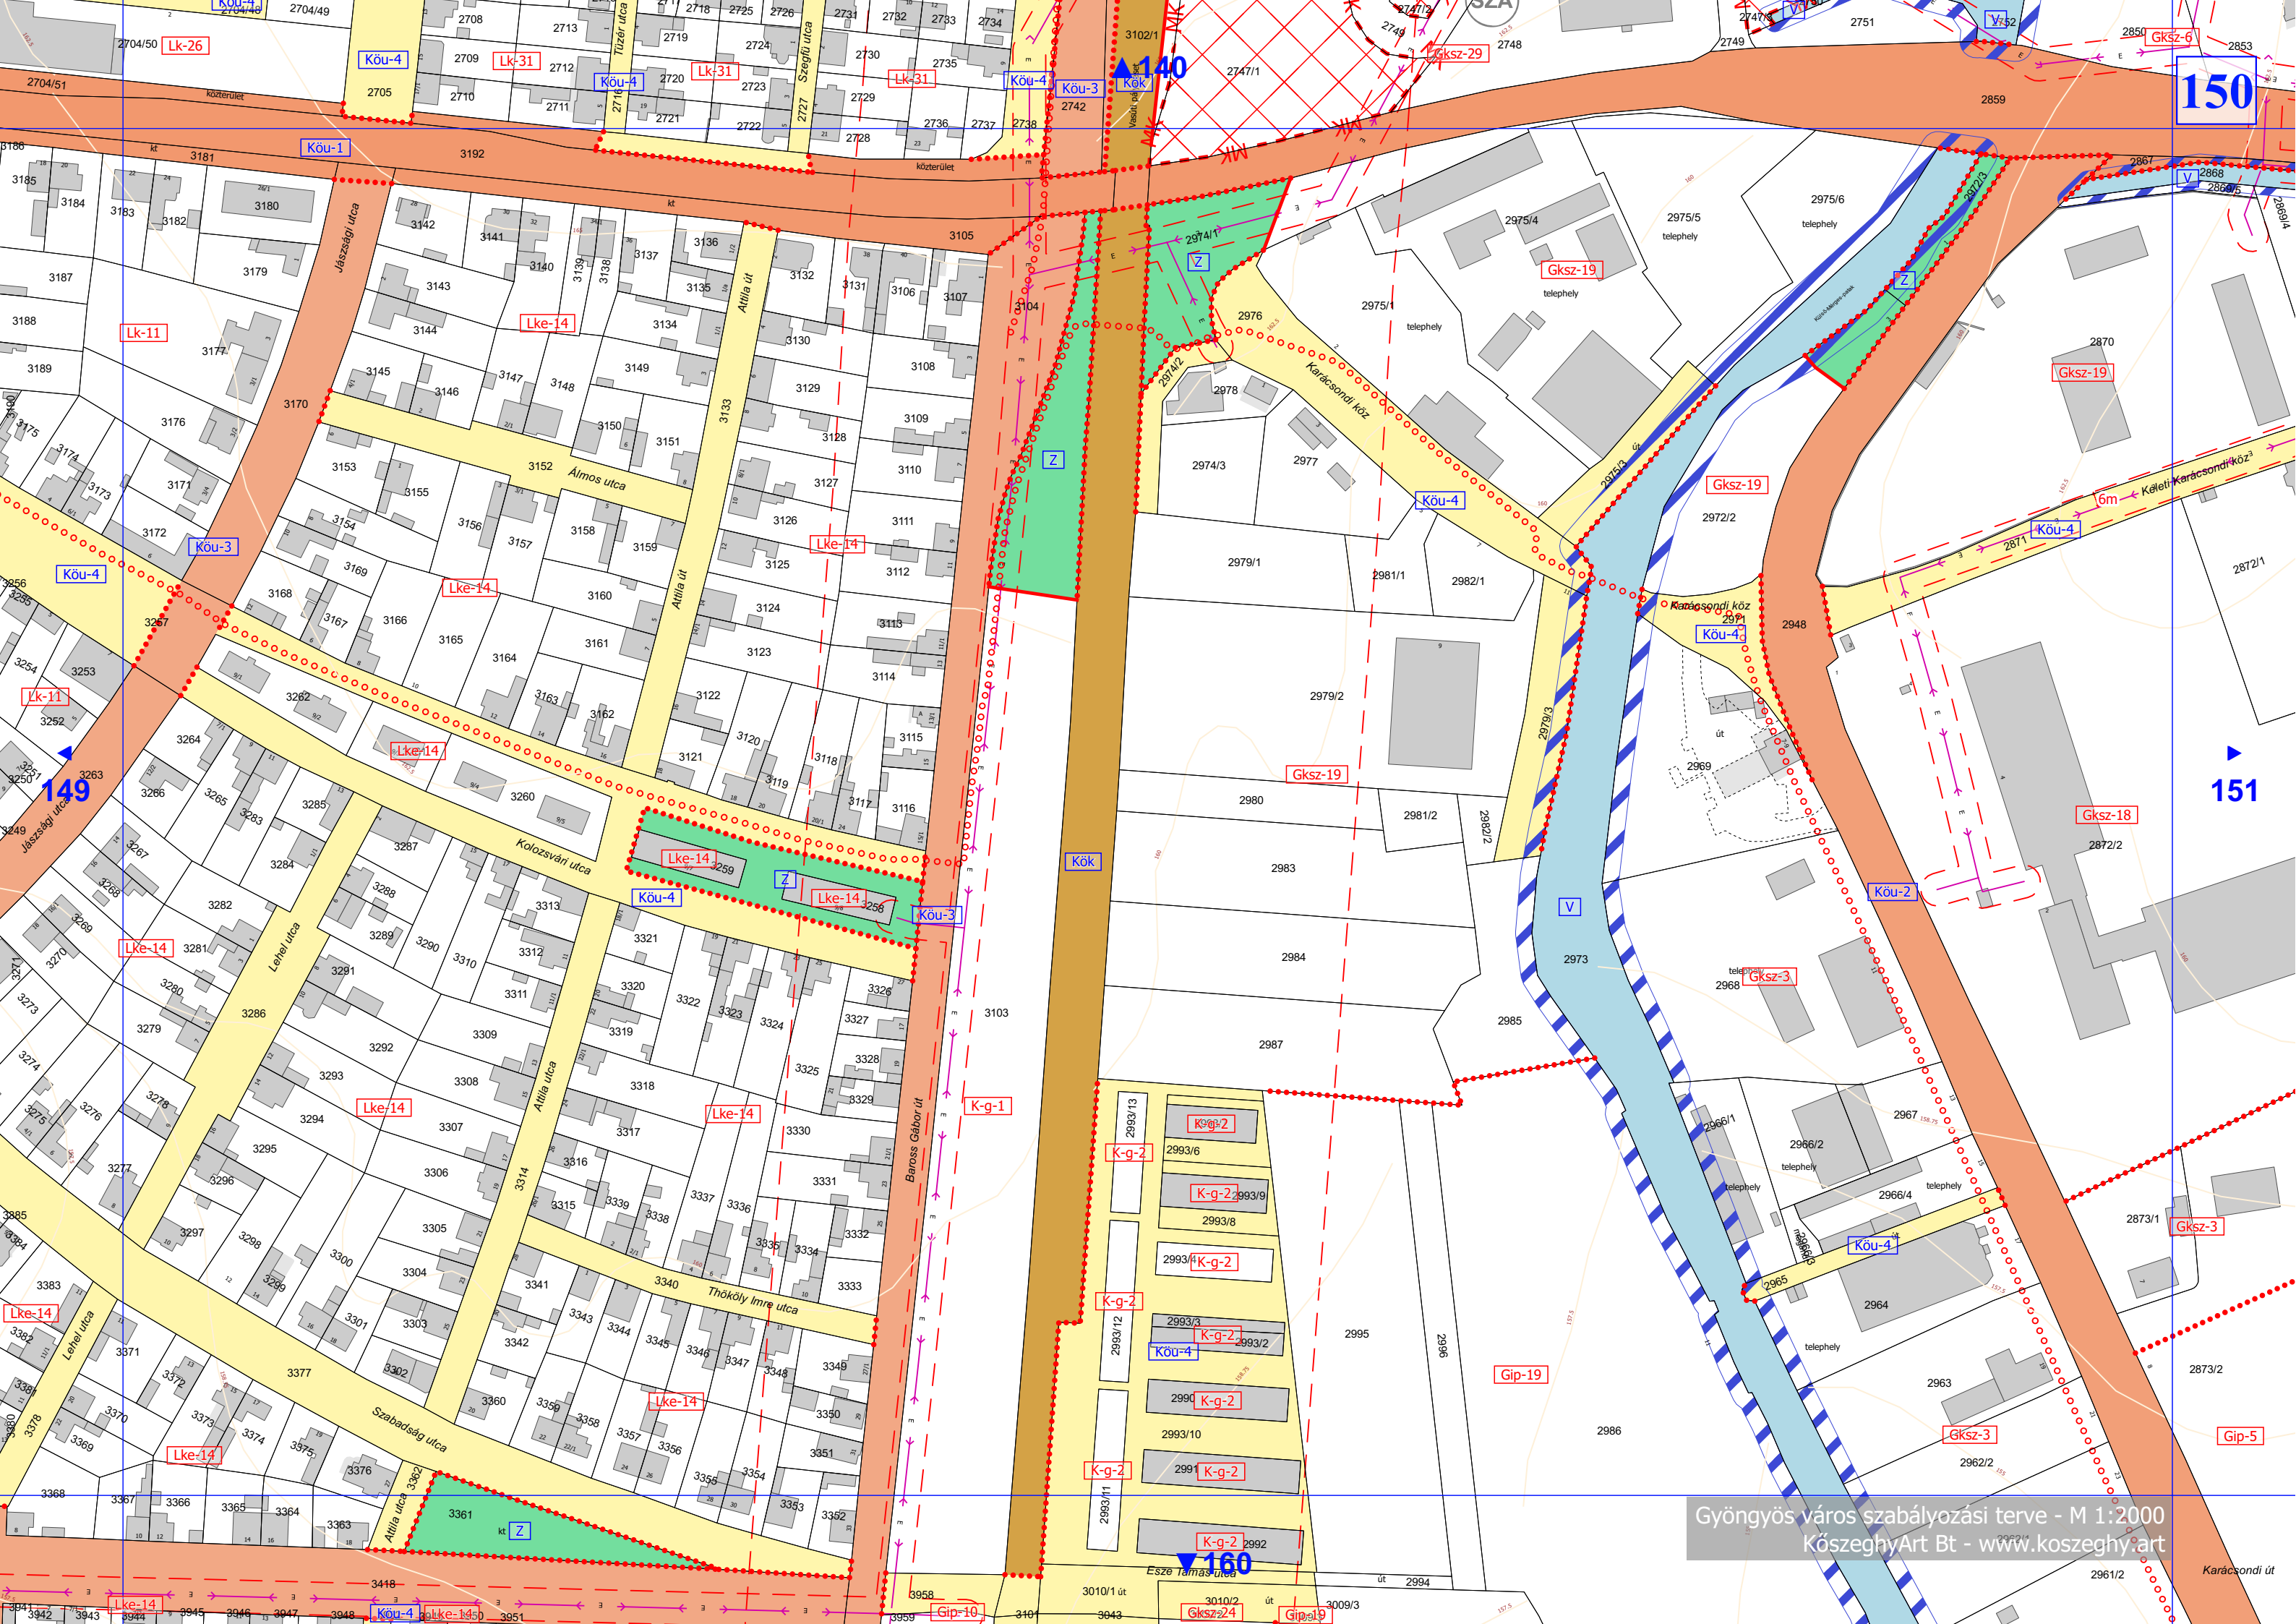

Köu-7

Köu-7 010/3

R?dei sz?l?k alja d?l?

146

147

148

157

Gyöngyös város szabályozási terve - M 1:2000
KőszeghyArt Bt - www.koszeghy.art