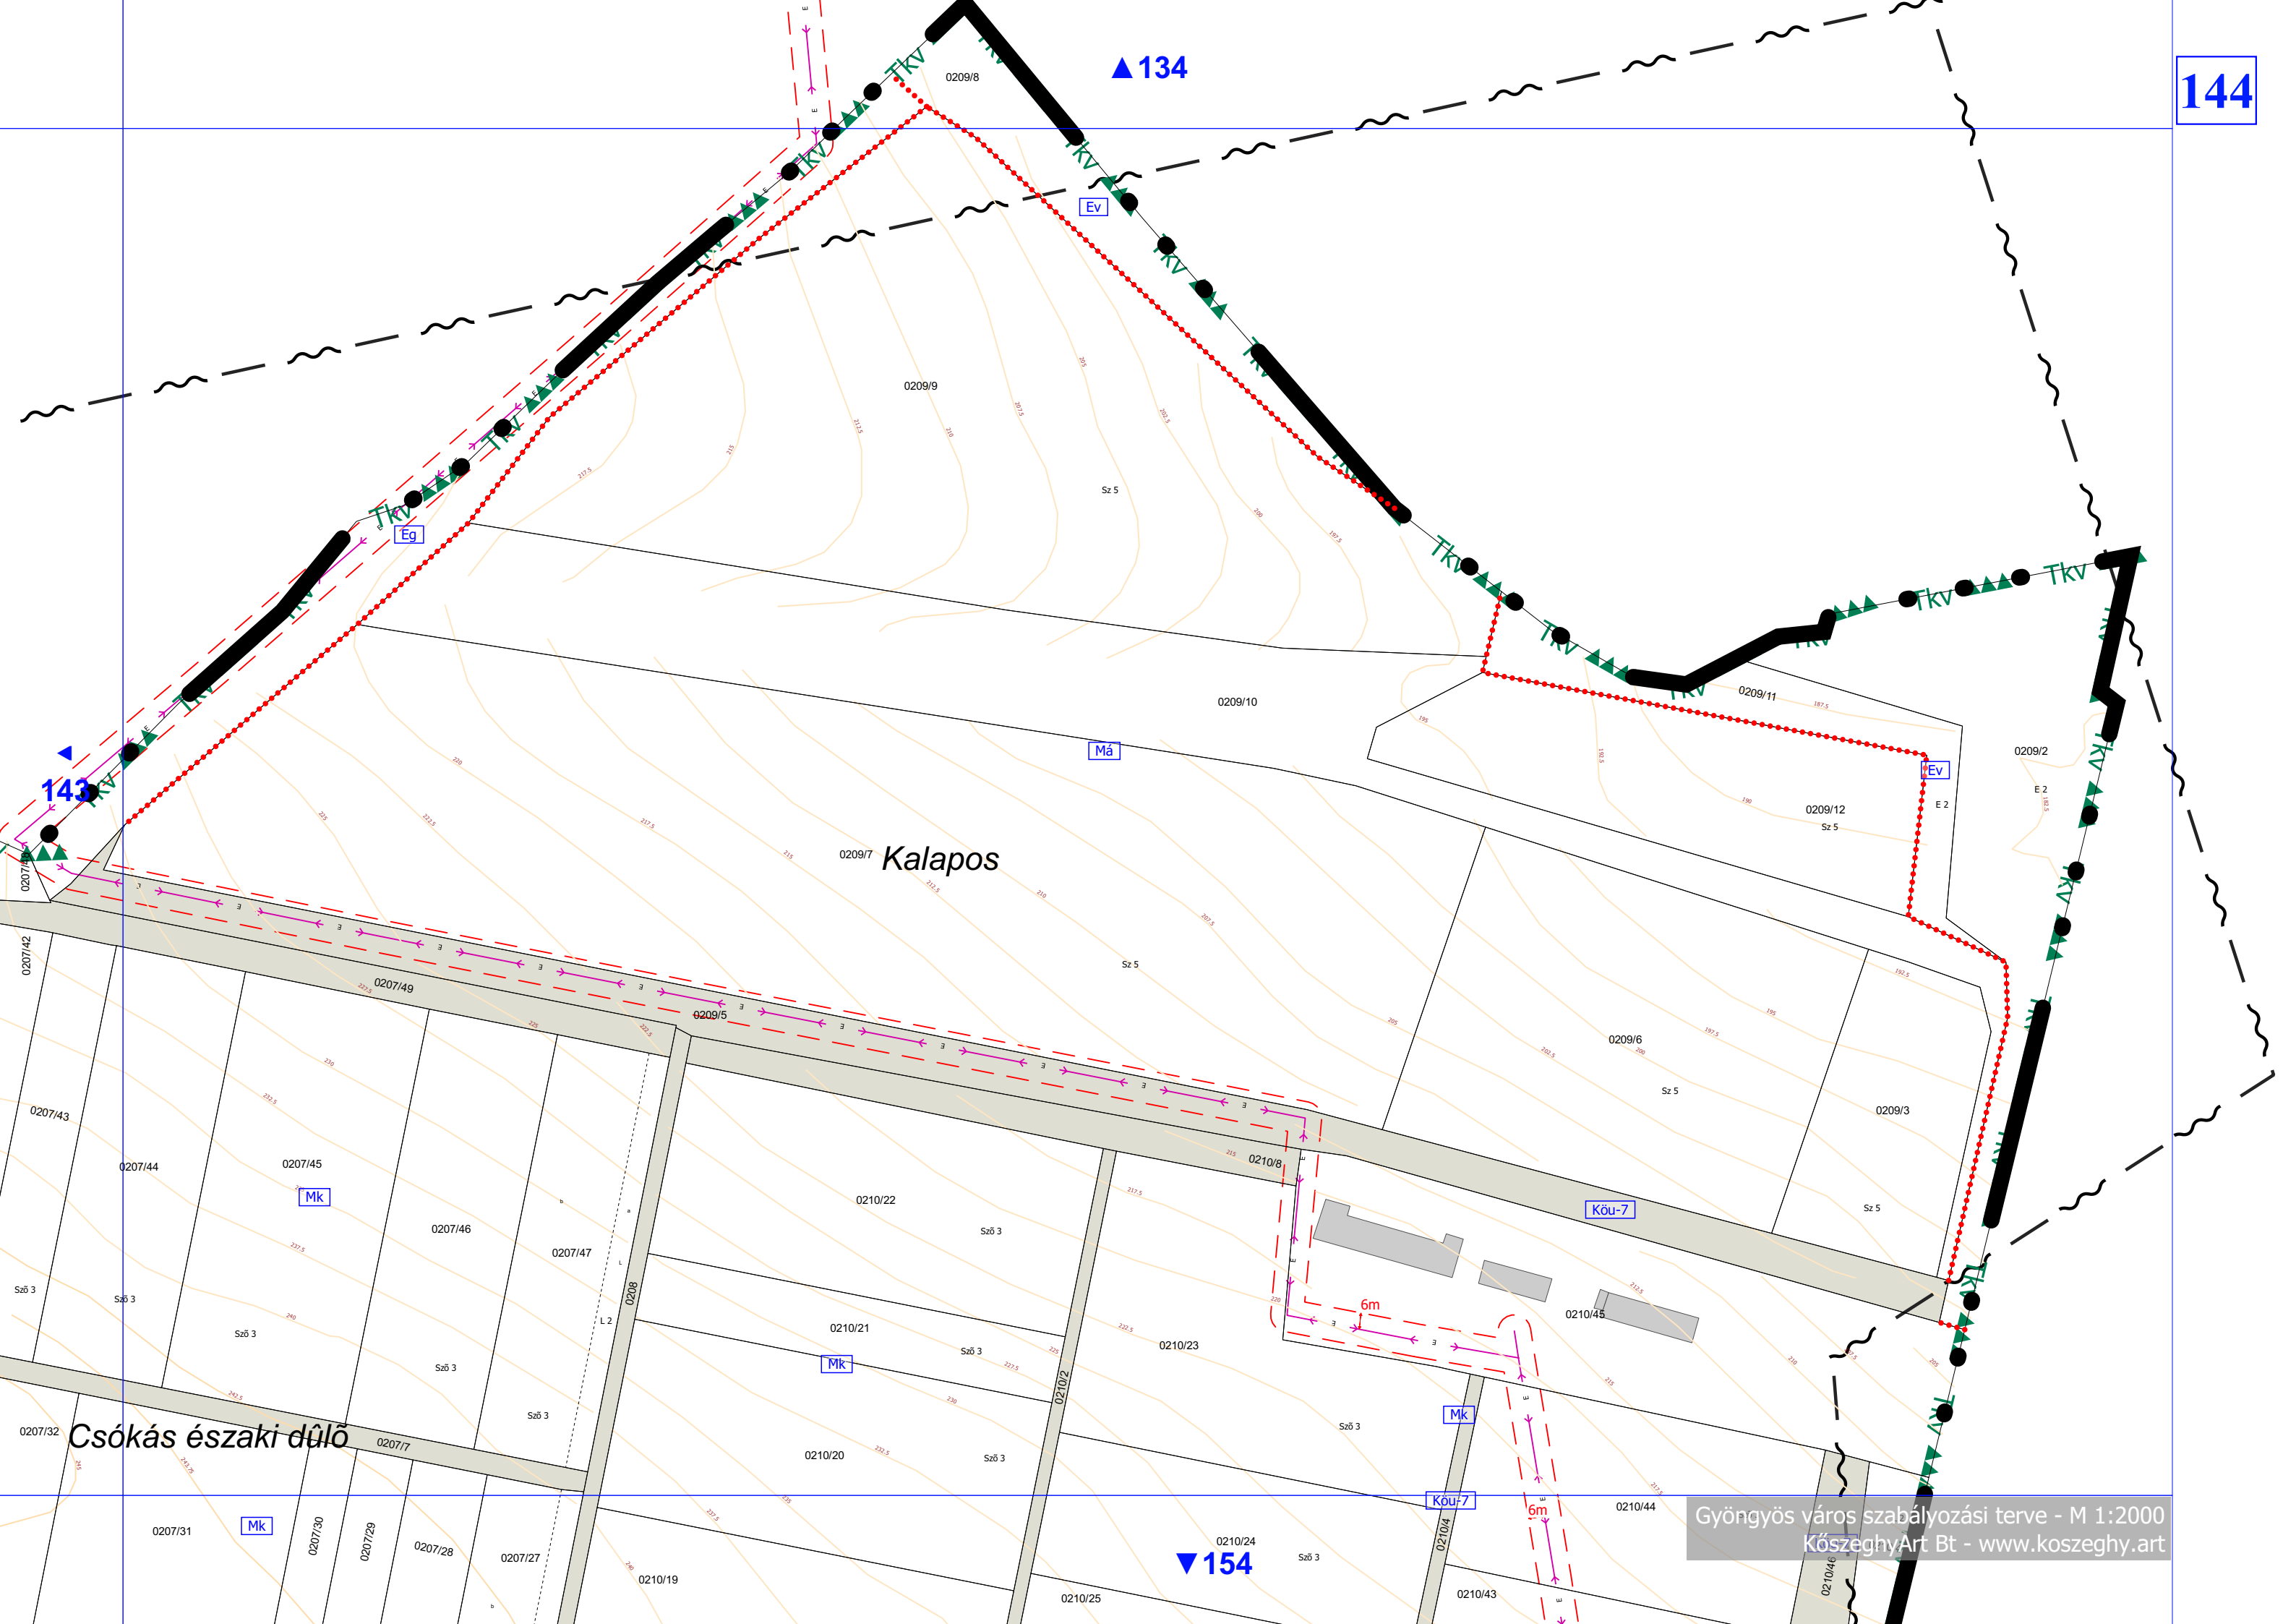

▲ 134

143

Kalapos

▼ 154

Csókás északi dűlő