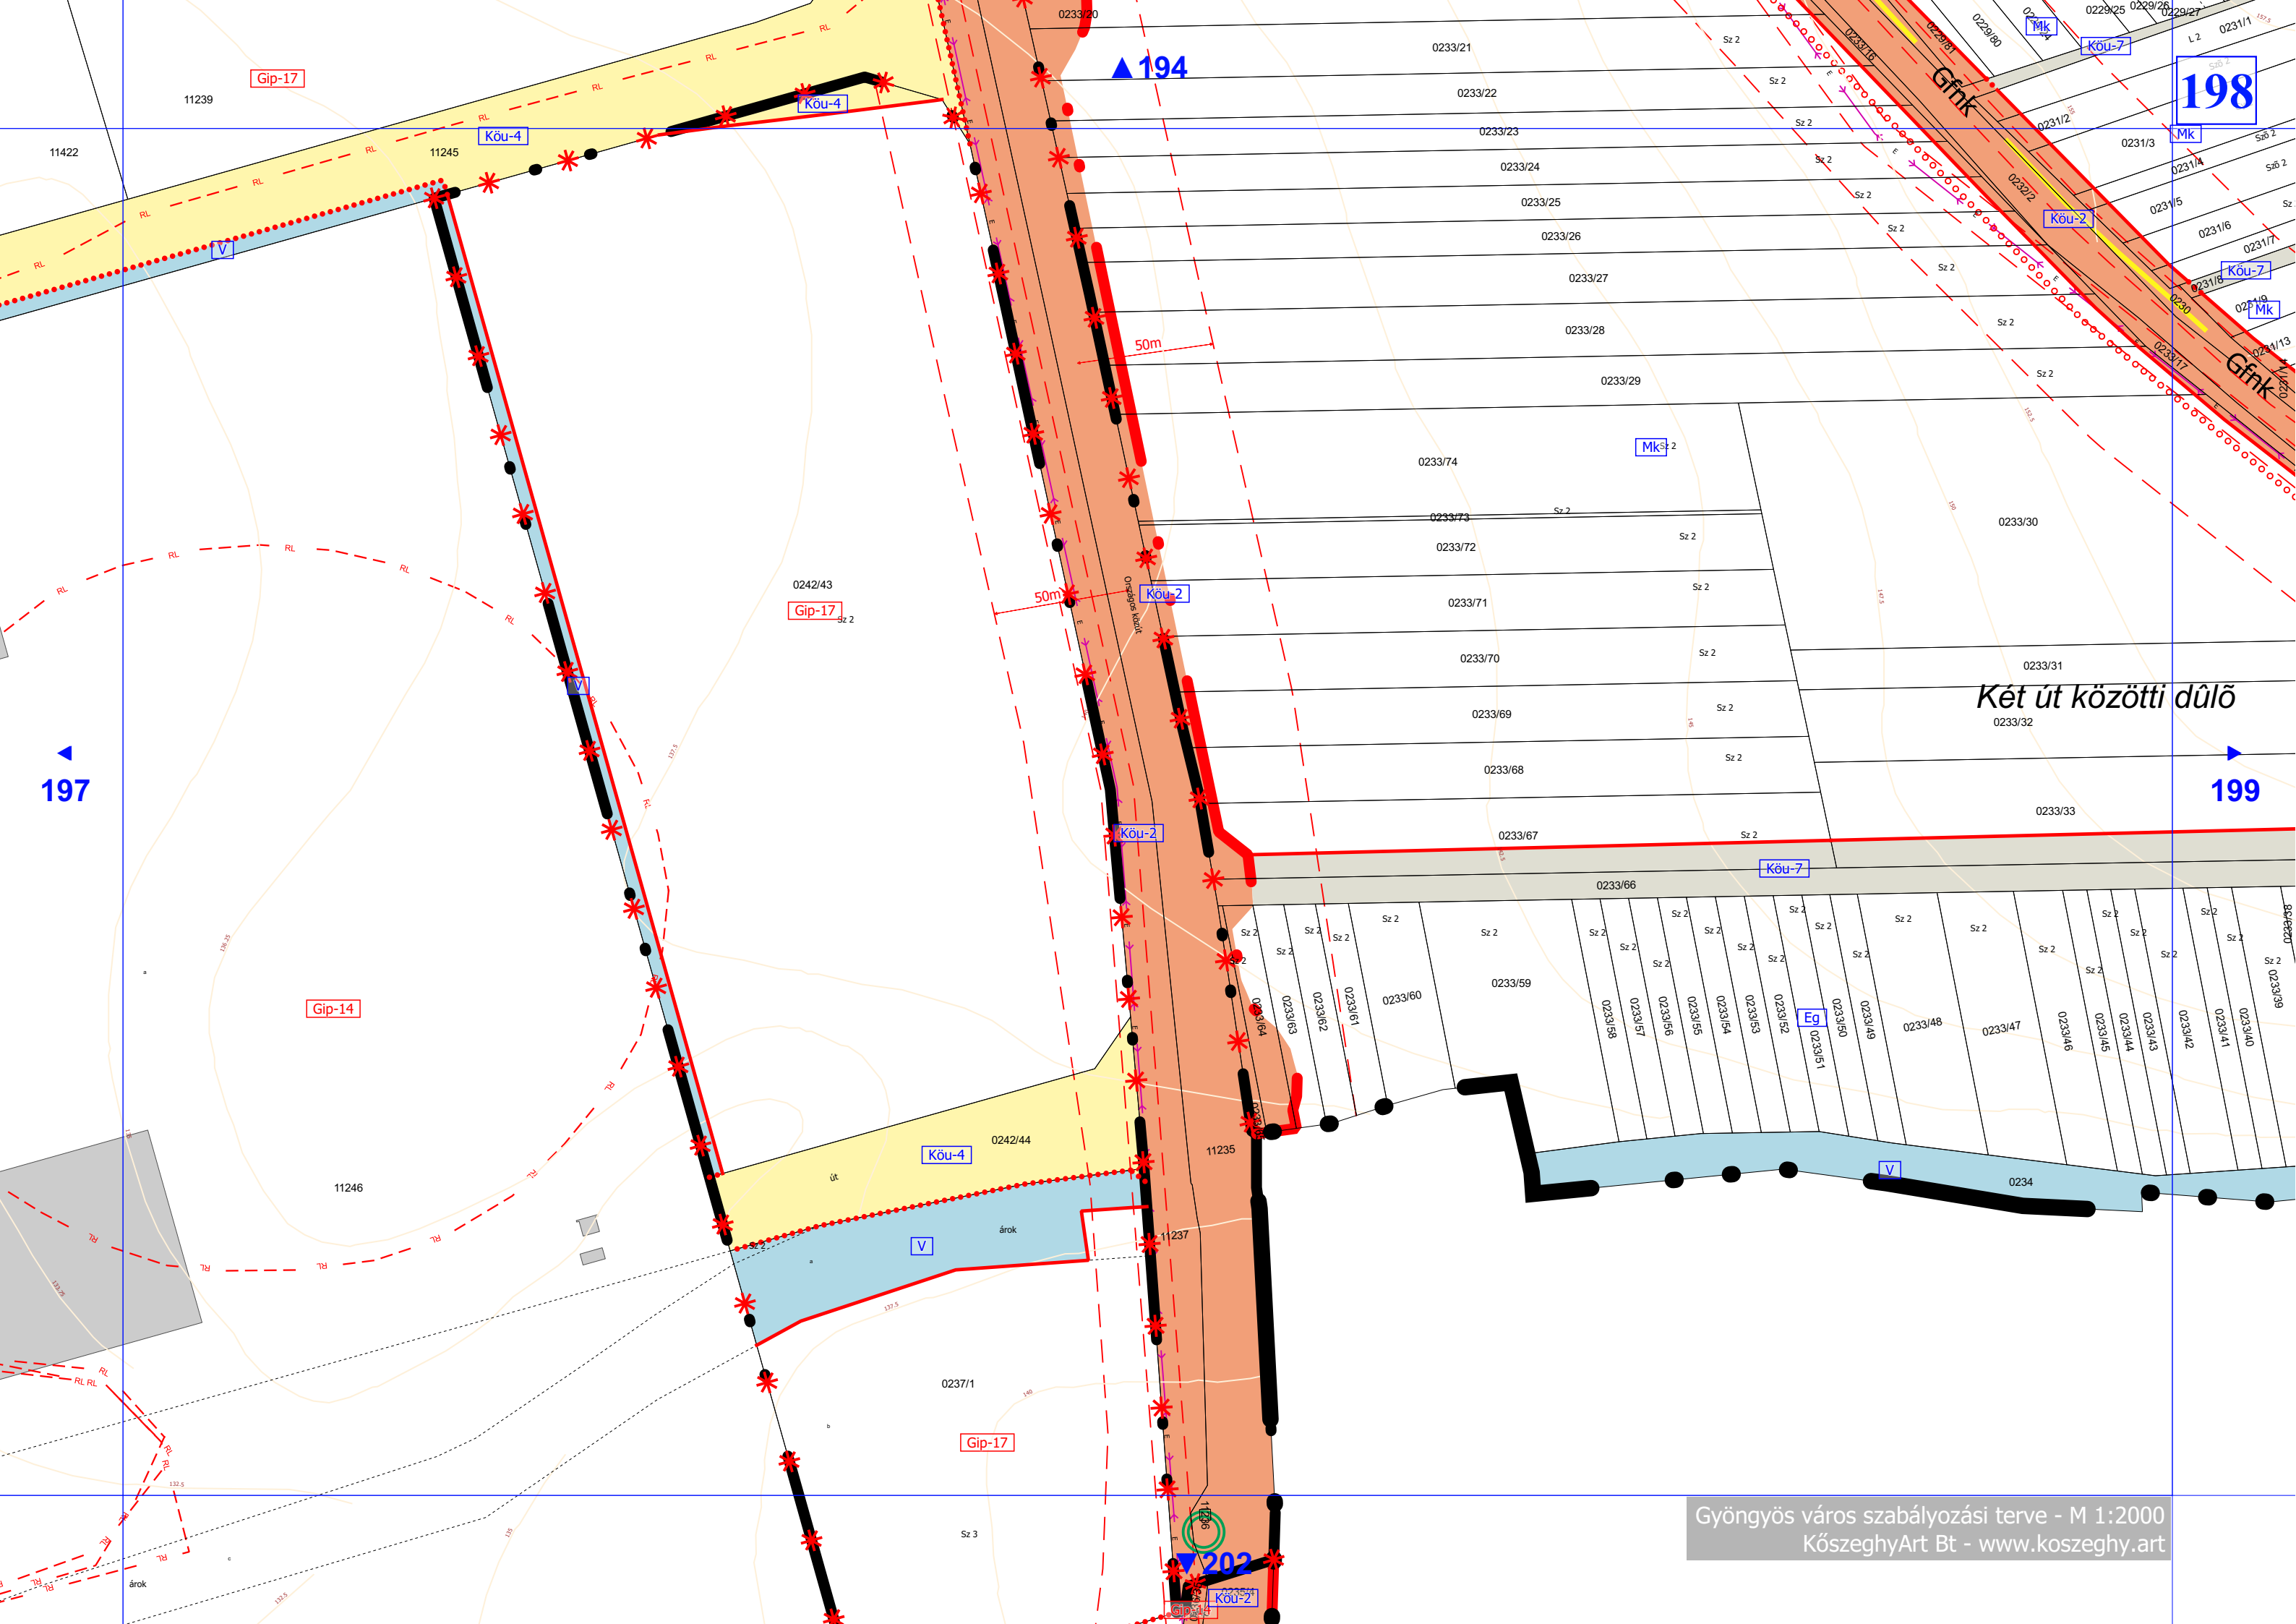

▲ **198**

kivett üzemsarnok és üzemi épületek udvar

GM

Gyöngyös város szabályozási terve - M 1:2000
KőszeghyArt Bt - www.koszeghy.art

▼ **201**

árok

Két út közötti dűlő

▲ 196