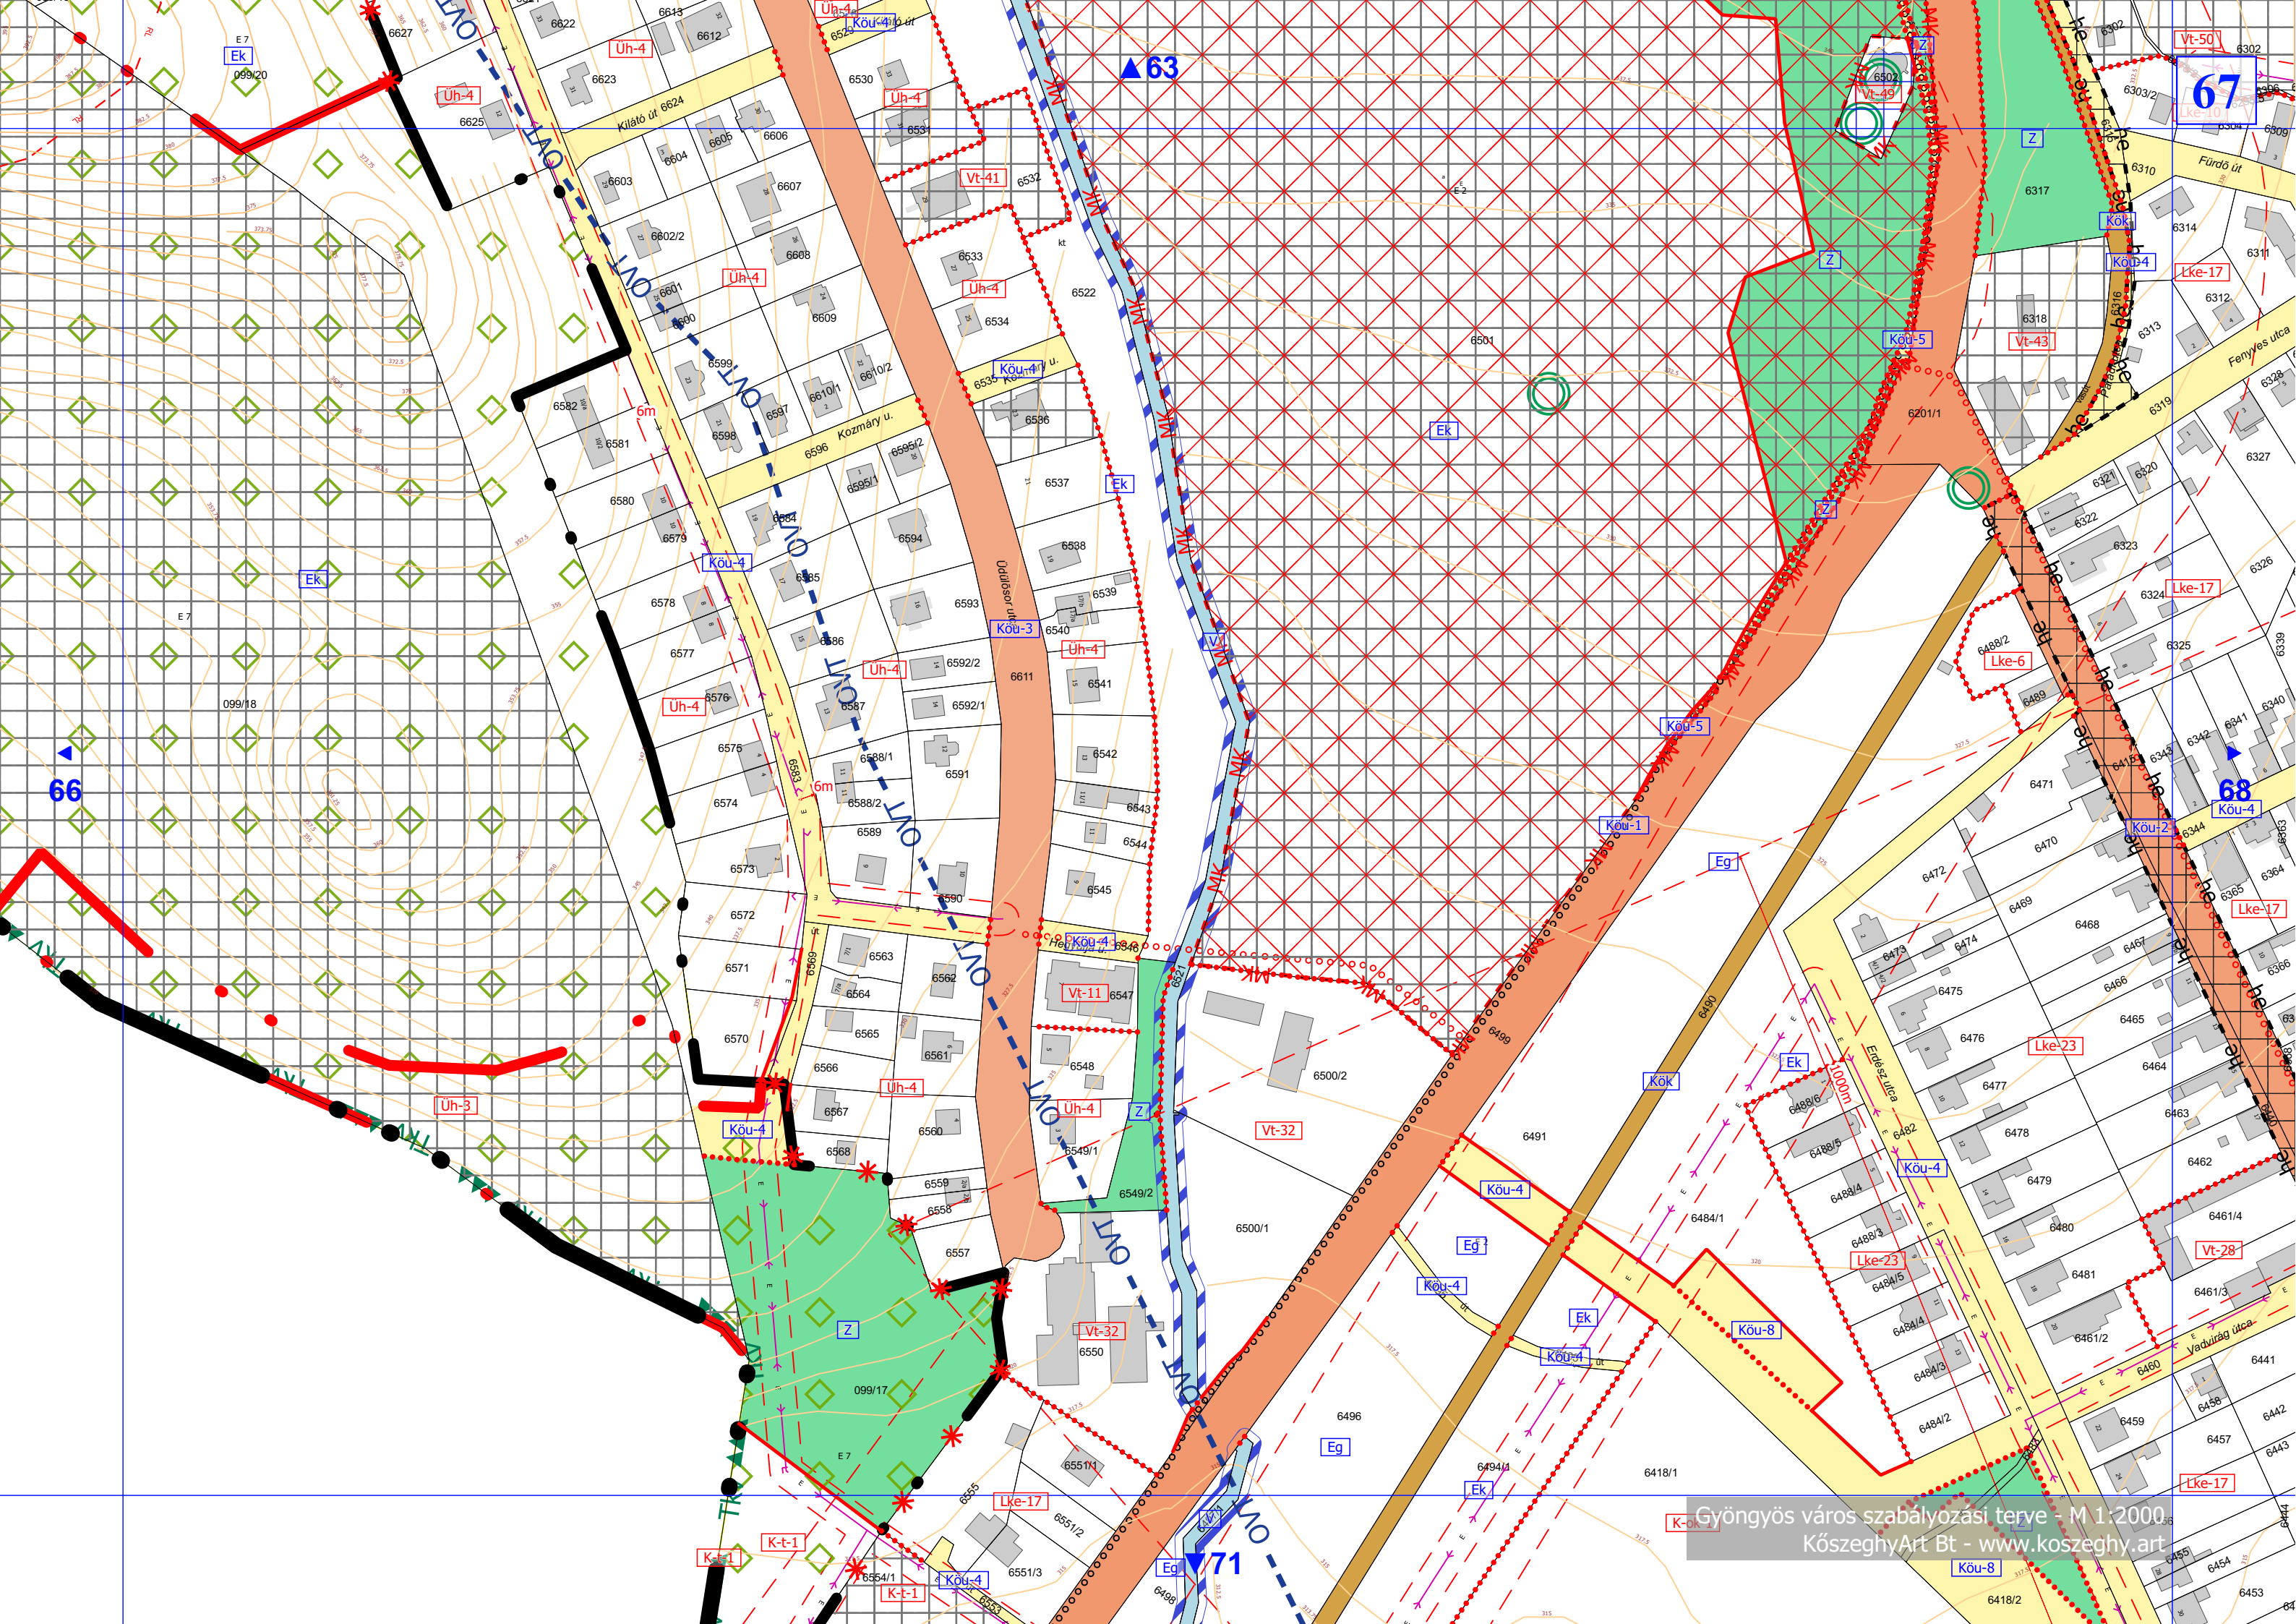

65

68

▲ 62

▼ 70

Gyöngyös város szabályozási terve - M 1:2000
KözseghyArt Bt - www.kozseghy.art

68

69

▲ 65