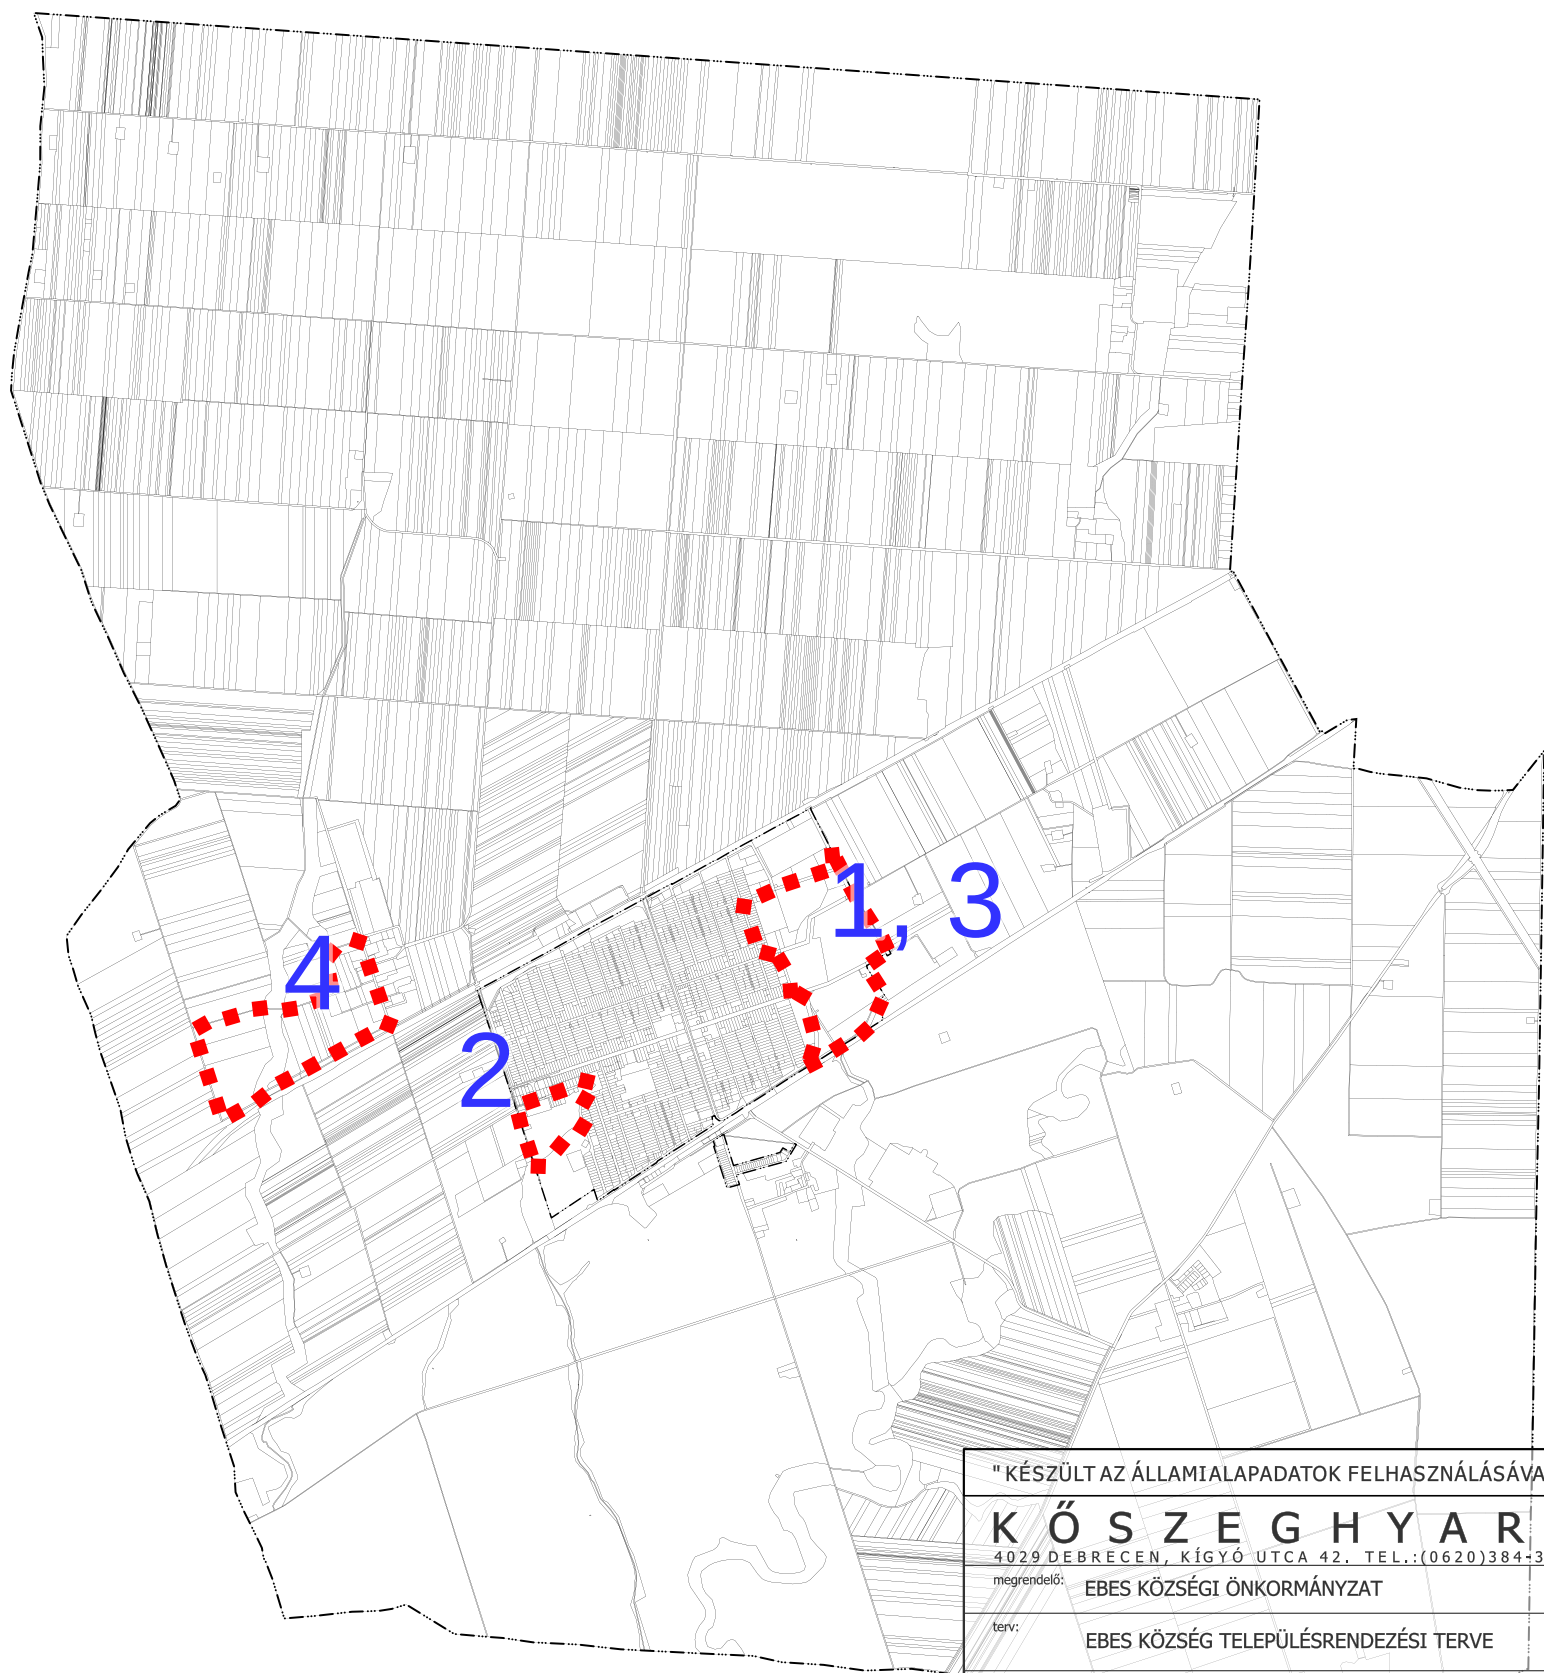

M 1:8000 - HATÁLYOS TERÜETFELHASZNÁLÁS RÉSZLET 1, 3 TERVEZÉSI TERÜLET

M 1:8000 - TERVEZETT TERÜETFELHASZNÁLÁS RÉSZLET 1, 3 TERVEZÉSI TERÜLET

M 1:46000

Jelmagyarázat
 Tervezési terület

" KÉSZÜLT AZ ÁLLAMI ALAPADATOK FELHASZNÁLÁSÁVAL "		
K Ő S Z E G H Y A R T B T .		
<small>4029 DEBRECEN, KÍGYÓ UTCA 42. TEL.: (0620)384-38-50 WWW.KOSZEGHY.ART</small>		
megrendelő:	EBES KÖZSÉGI ÖNKORMÁNYZAT	dátum: 2023.05
terv:	EBES KÖZSÉG TELEPÜLÉSRENDEZÉSI TERVE	Tm-00
rajz:	ÁTNÉZETI TERVLAP 1, 3 TERVEZÉSI TERÜLET	
felelős tervező:	Kőszeghy Ábel <small>FF-09-0655</small>	településtervező munkatárs: Füzesi Attila