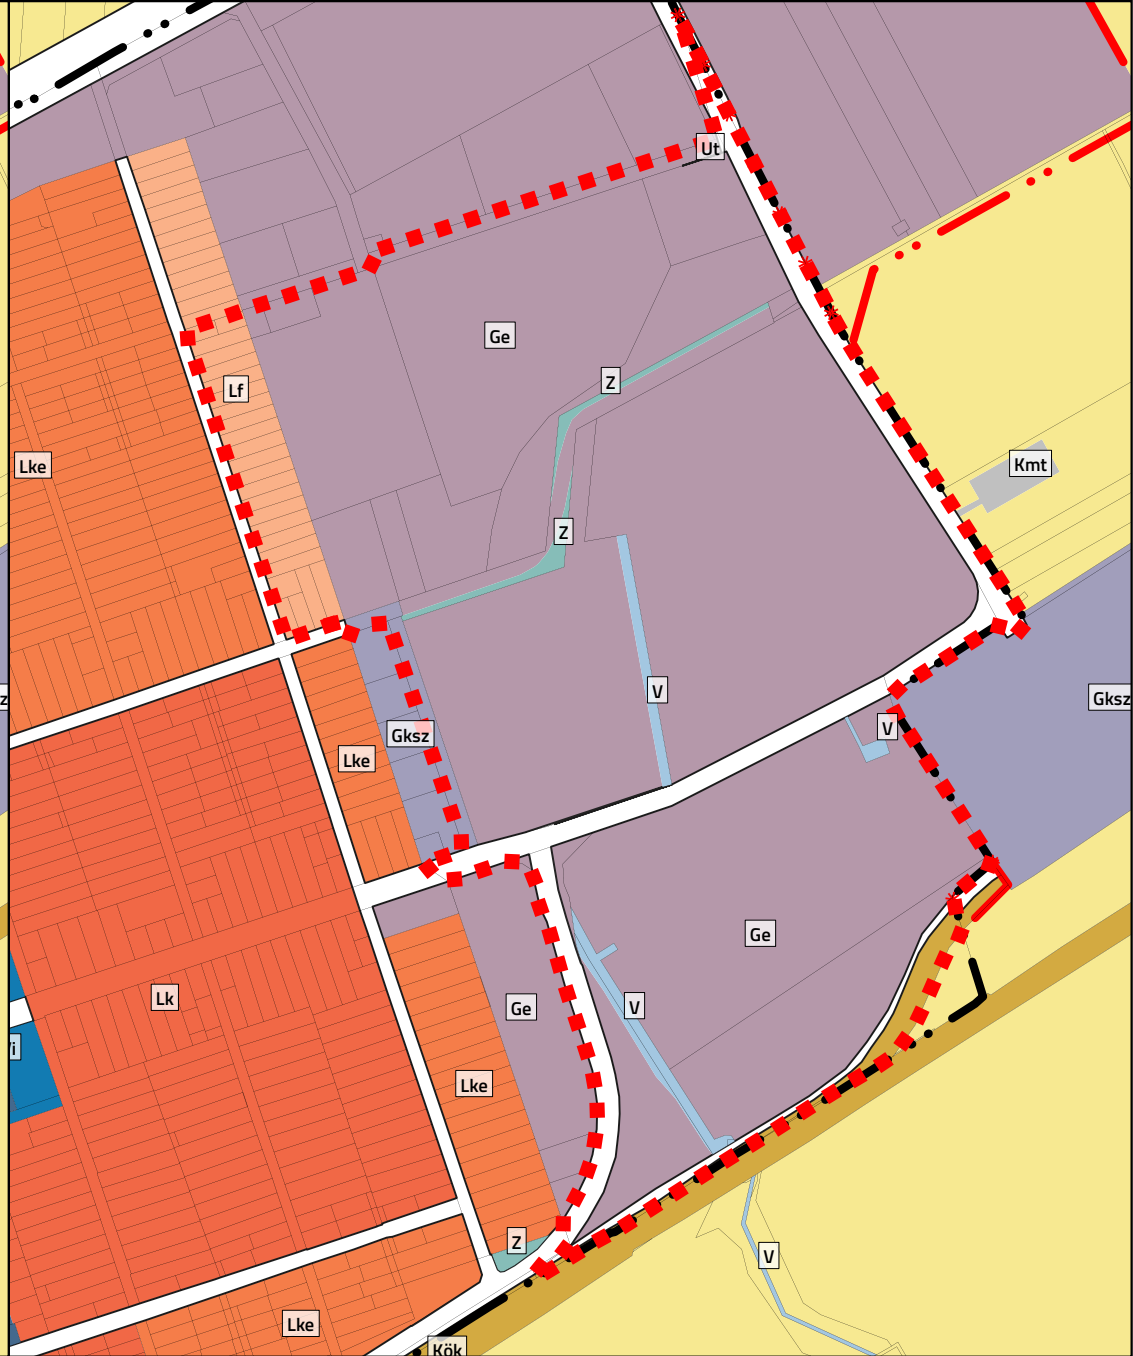

M 1:8000 - HATÁLYOS TERÜETFELHASZNÁLÁS RÉSZLET 1, 3 TERVEZÉSI TERÜLET

M 1:8000 - TERVEZETT TERÜETFELHASZNÁLÁS RÉSZLET 1, 3 TERVEZÉSI TERÜLET

M 1:46000

Jelmagyarázat
 Tervezési terület

" KÉSZÜLT AZ ÁLLAMI ALAPADATOK FELHASZNÁLÁSÁVAL "		
K Ő S Z E G H Y A R T B T .		
<small>4029 DEBRECEN, KÍGYÓ UTCA 42. TEL.: (0620)384-38-50 WWW.KOSZEGHY.ART</small>		
megrendelő:	EBES KÖZSÉGI ÖNKORMÁNYZAT	dátum: 2023.05
terv:	EBES KÖZSÉG TELEPÜLÉSRENDEZÉSI TERVE	Tm-00
rajz:	ÁTNÉZETI TERVLAP 1, 3 TERVEZÉSI TERÜLET	
felelős tervező:	Kőszeghy Ábel <small>FF-09-0655</small>	településtervező munkatárs: Füzesi Attila