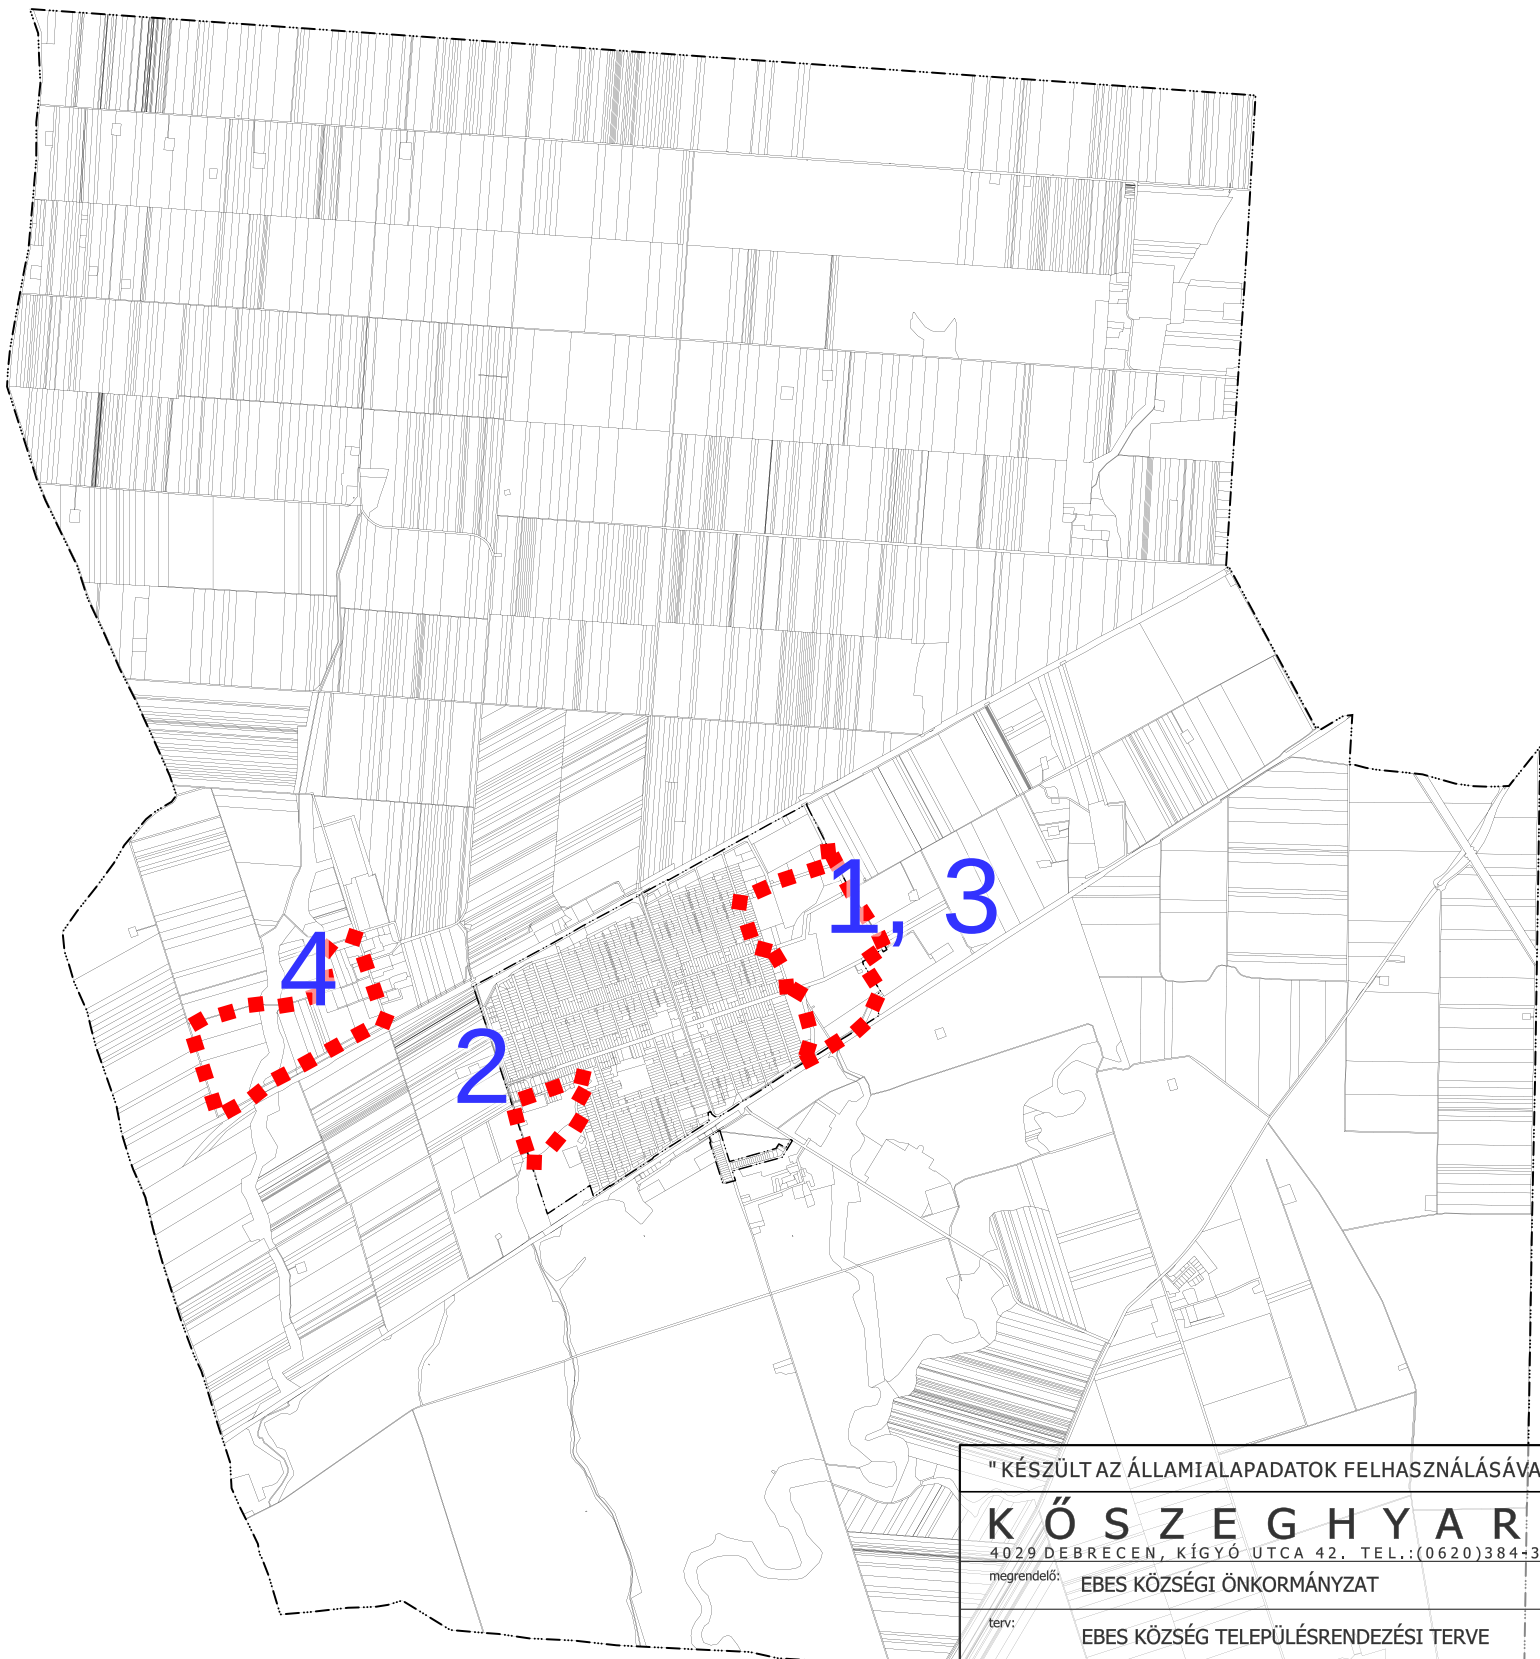

M 1:9000 - HATÁLYOS TERÜETFELHASZNÁLÁS RÉSZLET 4. TERVEZÉSI TERÜLET

M 1:9000 - TERVEZETT TERÜETFELHASZNÁLÁS RÉSZLET 4. TERVEZÉSI TERÜLET

M 1:46000

Jelmagyarázat
 Tervezési terület

" KÉSZÜLT AZ ÁLLAMI ALAPADATOK FELHASZNÁLÁSÁVAL "			
K Ő S Z E G H Y A R T B T .			
<small>4029 DEBRECEN, KÍGYÓ UTCA 42. TEL.: (0620)384-38-50 WWW.KOSZEGHY.ART</small>			
megrendelő:	EBES KÖZSÉGI ÖNKORMÁNYZAT	dátum:	2023.05
terv:	EBES KÖZSÉG TELEPÜLÉSRENDEZÉSI TERVE		Tm-02
rajz:	ÁTNÉZETI TERVLAP 4. TERVEZÉSI TERÜLET		
felelős tervező:	Kőszeghy Ábel	településtervező munkatárs:	Füzesi Attila
	FF-09-0655		