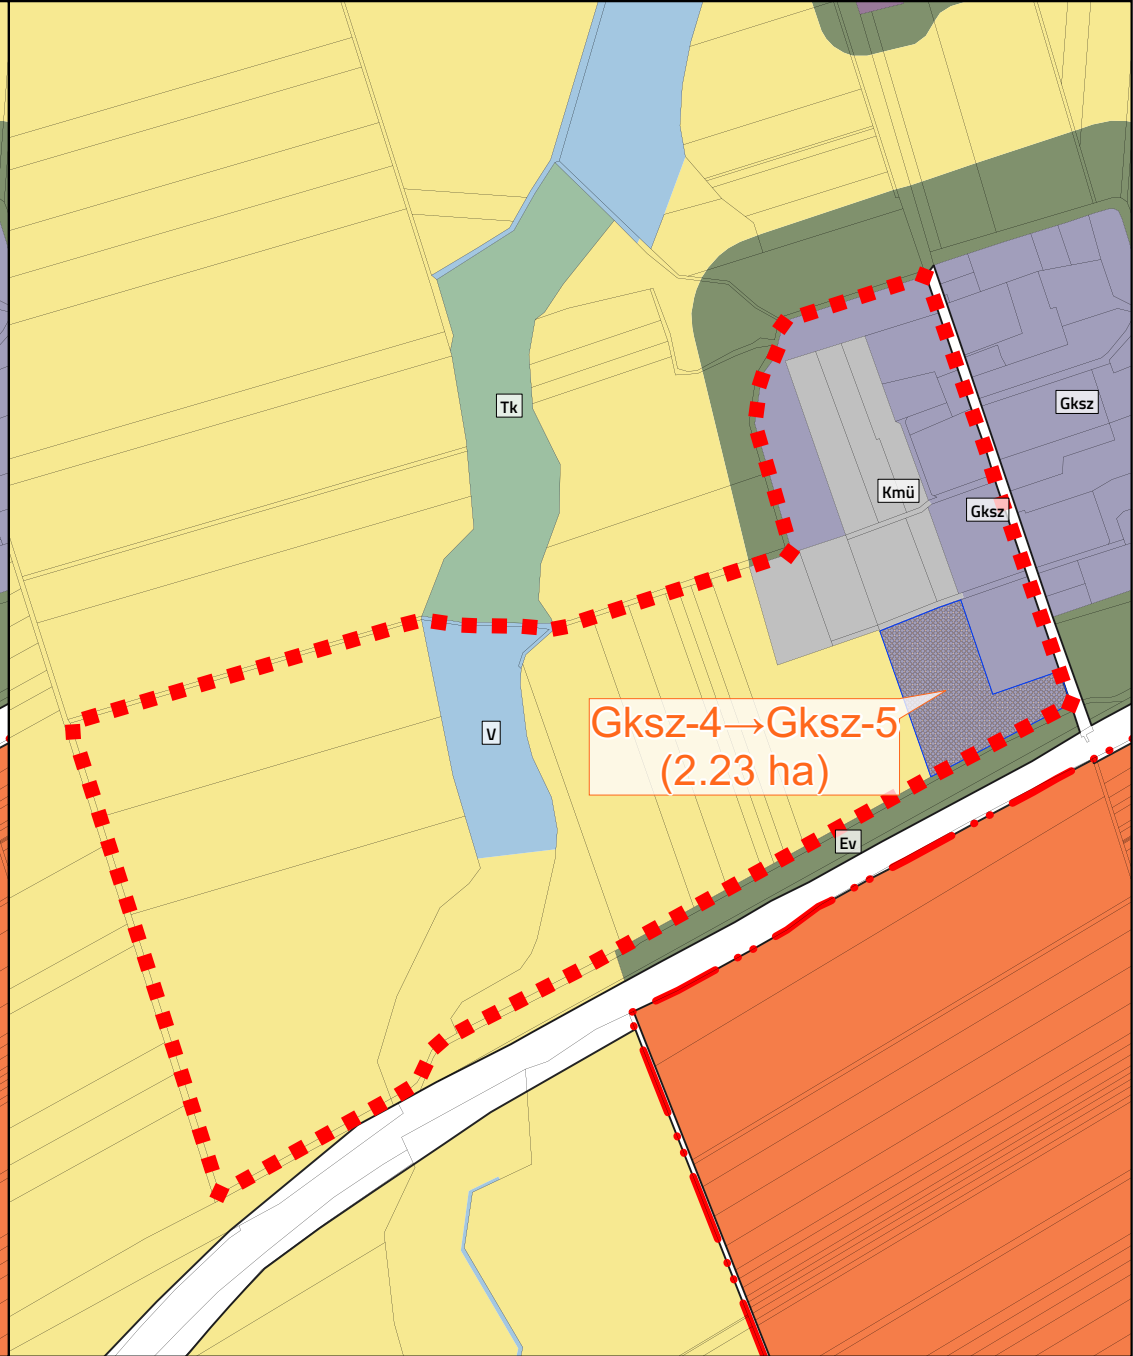

M 1:9000 - HATÁLYOS TERÜETFELHASZNÁLÁS RÉSZLET 4. TERVEZÉSI TERÜLET

M 1:9000 - TERVEZETT TERÜETFELHASZNÁLÁS RÉSZLET 4. TERVEZÉSI TERÜLET

M 1:46000

Jelmagyarázat
 Tervezési terület

" KÉSZÜLT AZ ÁLLAMI ALAPADATOK FELHASZNÁLÁSÁVAL "			
K Ő S Z E G H Y A R T B T .			
<small>4029 DEBRECEN, KÍGYÓ UTCA 42. TEL.: (0620)384-38-50 WWW.KOSZEGHY.ART</small>			
megrendelő:	EBES KÖZSÉGI ÖNKORMÁNYZAT	dátum:	2023.05
terv:	EBES KÖZSÉG TELEPÜLÉSRENDEZÉSI TERVE		Tm-02
rajz:	ÁTNÉZETI TERVLAP 4. TERVEZÉSI TERÜLET		
felelős tervező:	Kőszeghy Ábel	településtervező munkatárs:	Füzesi Attila
	FF-09-0655		