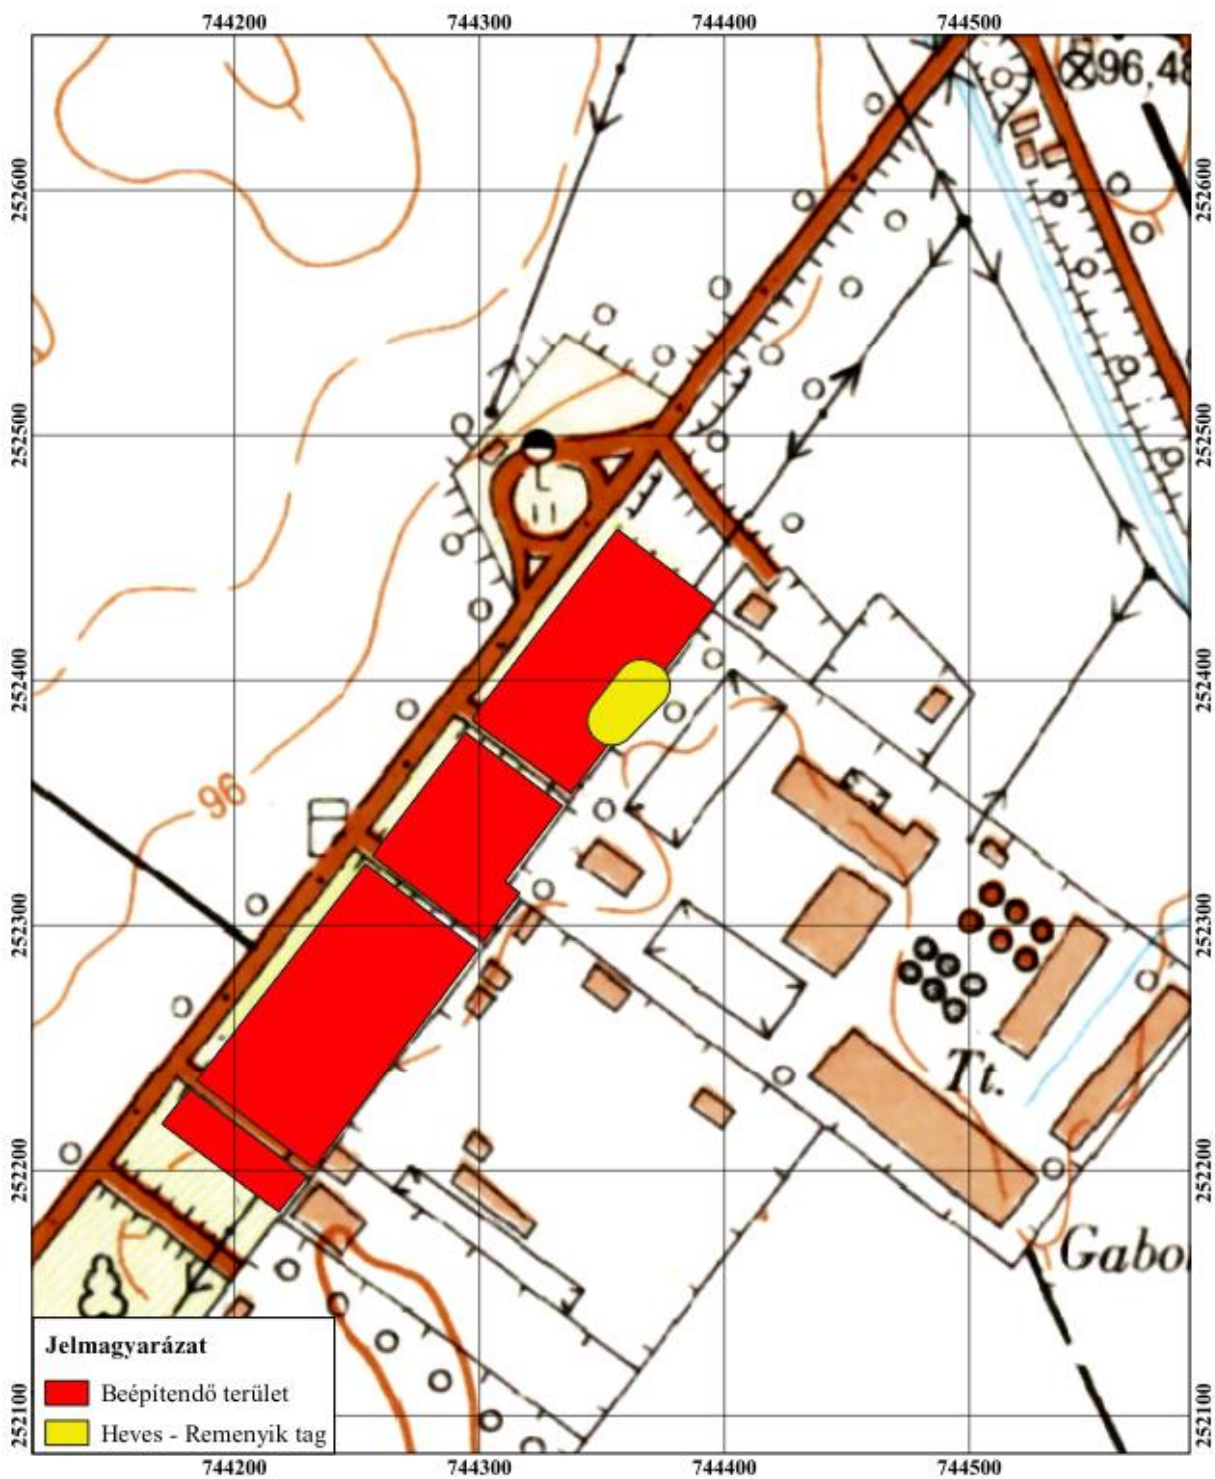

HEVES – Remenyik tag		
Lelőhelybejelentő térkép		
M – 1 : 2500	EOTR: 67-211	2021.12.01.
Térkép: Rákóczi Gergely	Vetület: EO V