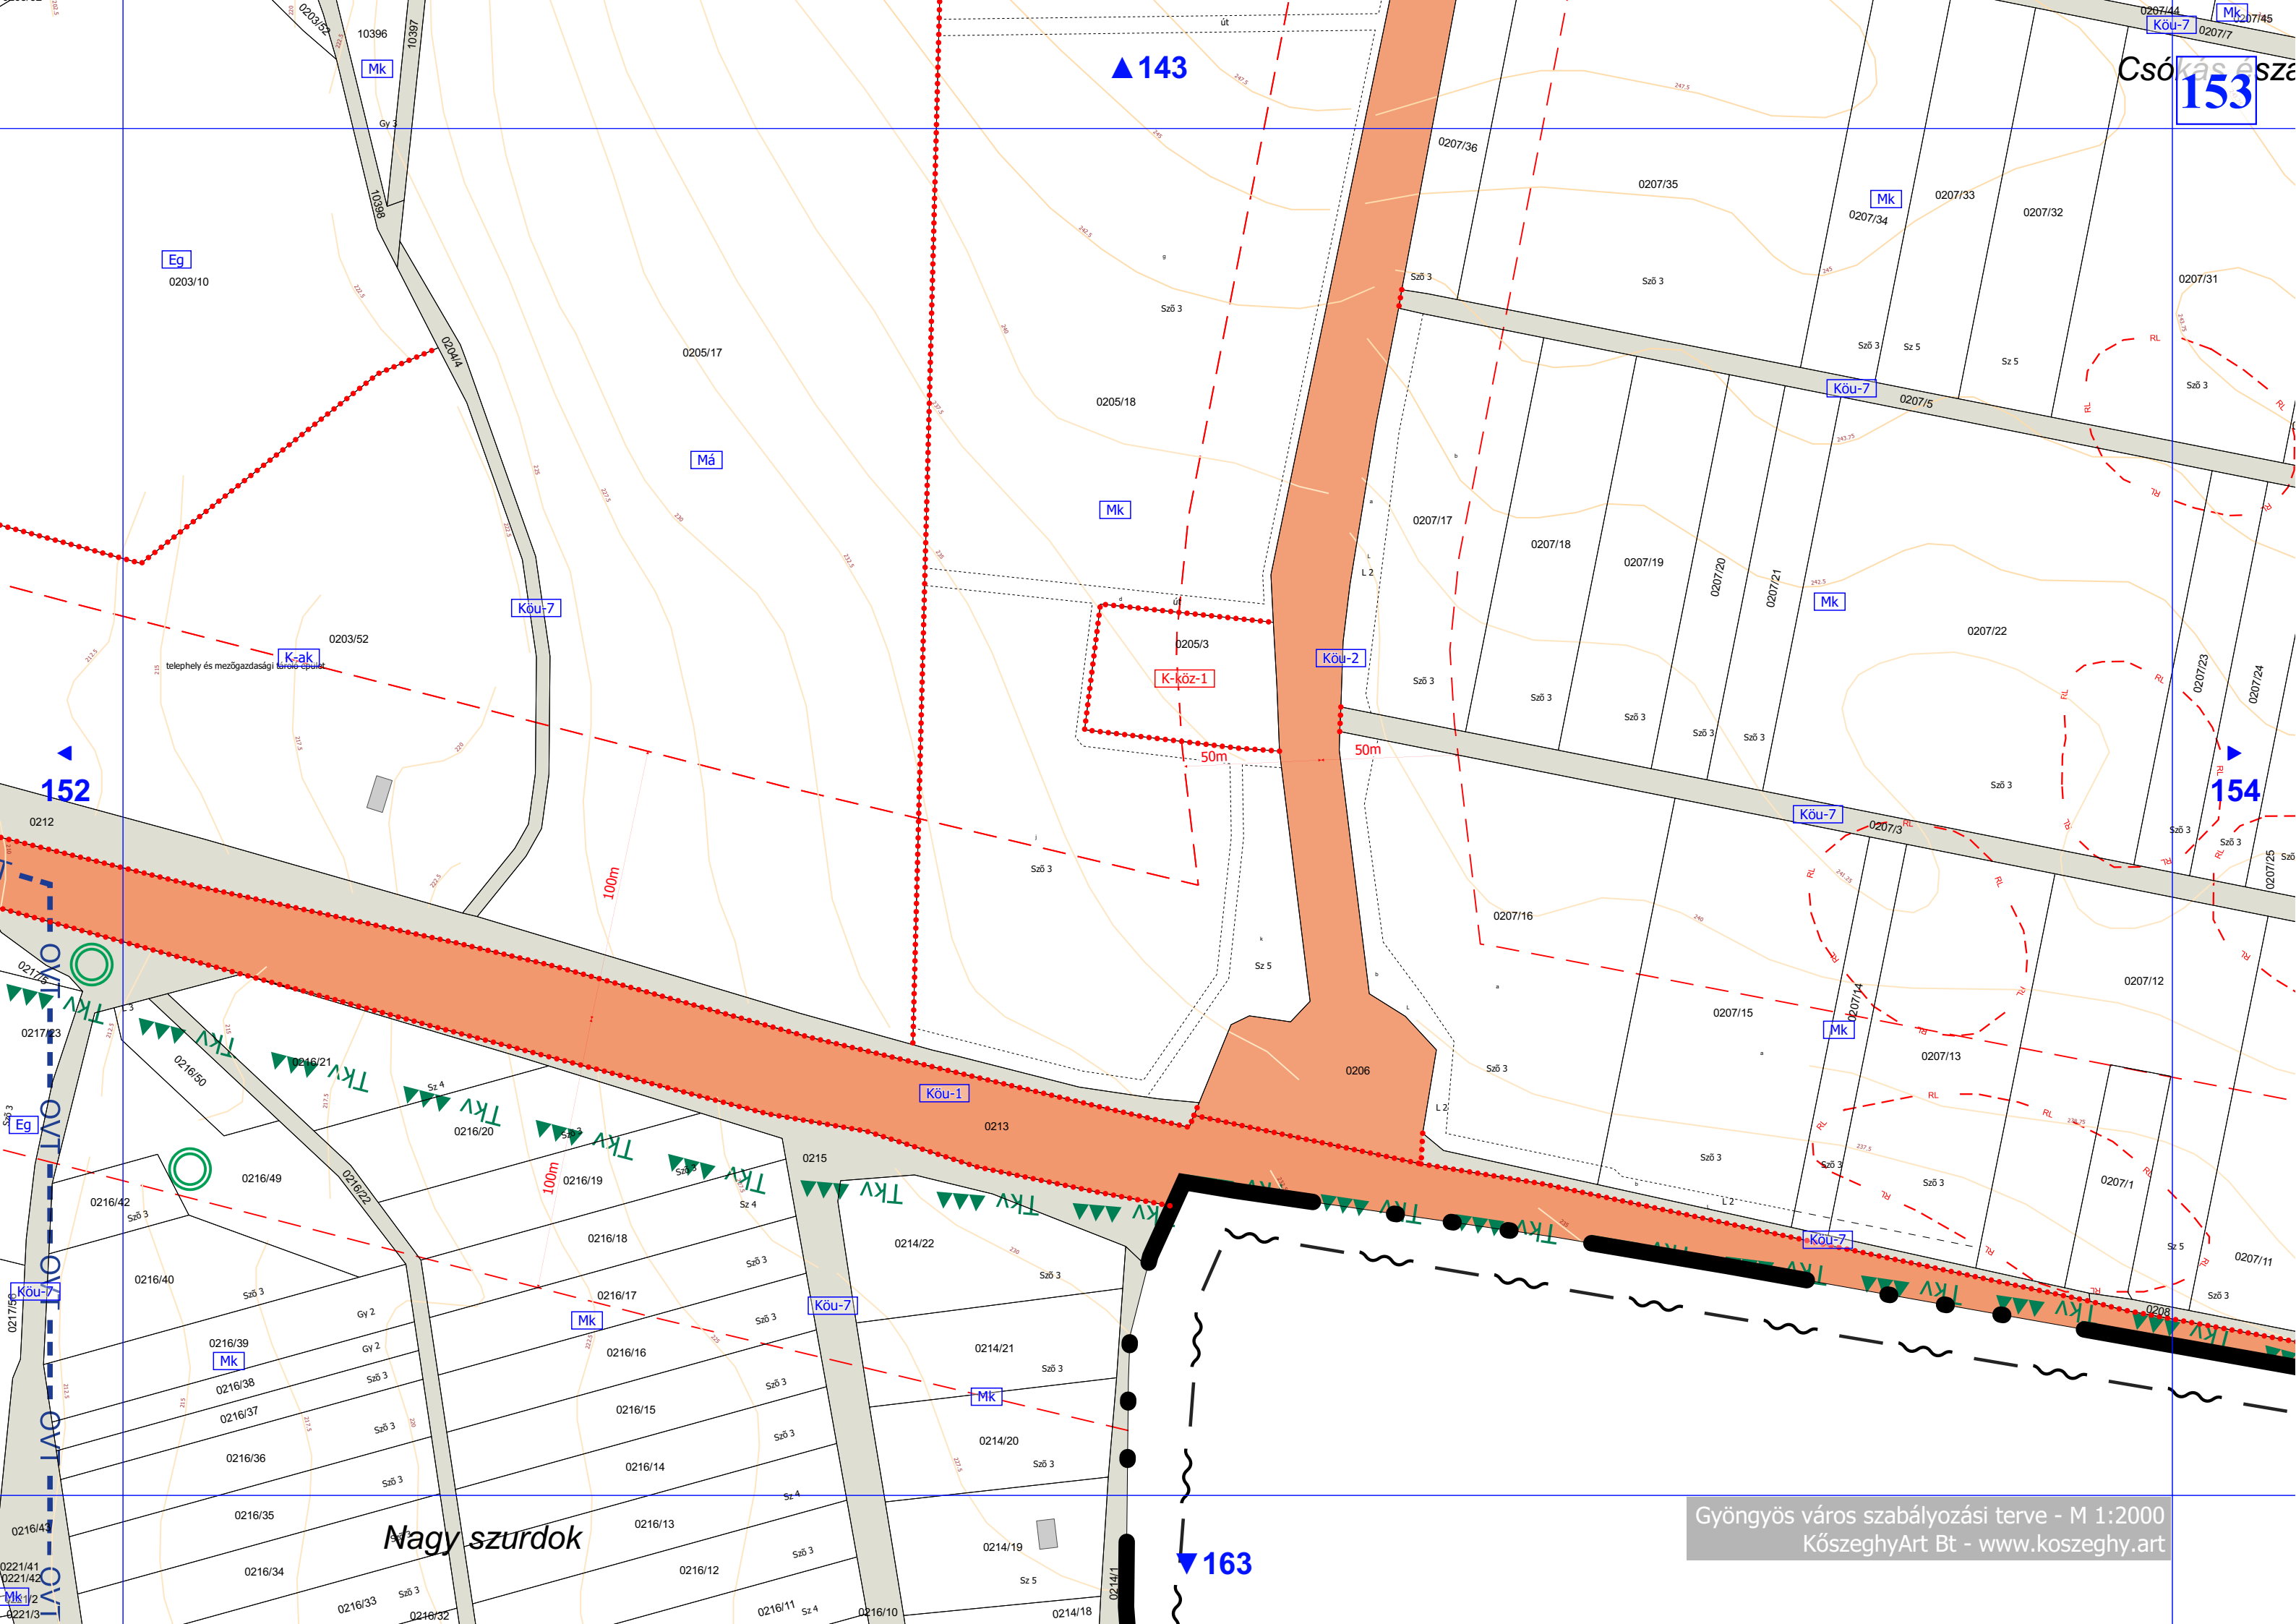

Kis-szurdok

Közép-szurdok

Közép szurdok

Csókás északi dűlő

Gyöngyös város szabályozási terve - M 1:2000  
KözeghyArt Bt - www.kozeghy.art

155

156

157