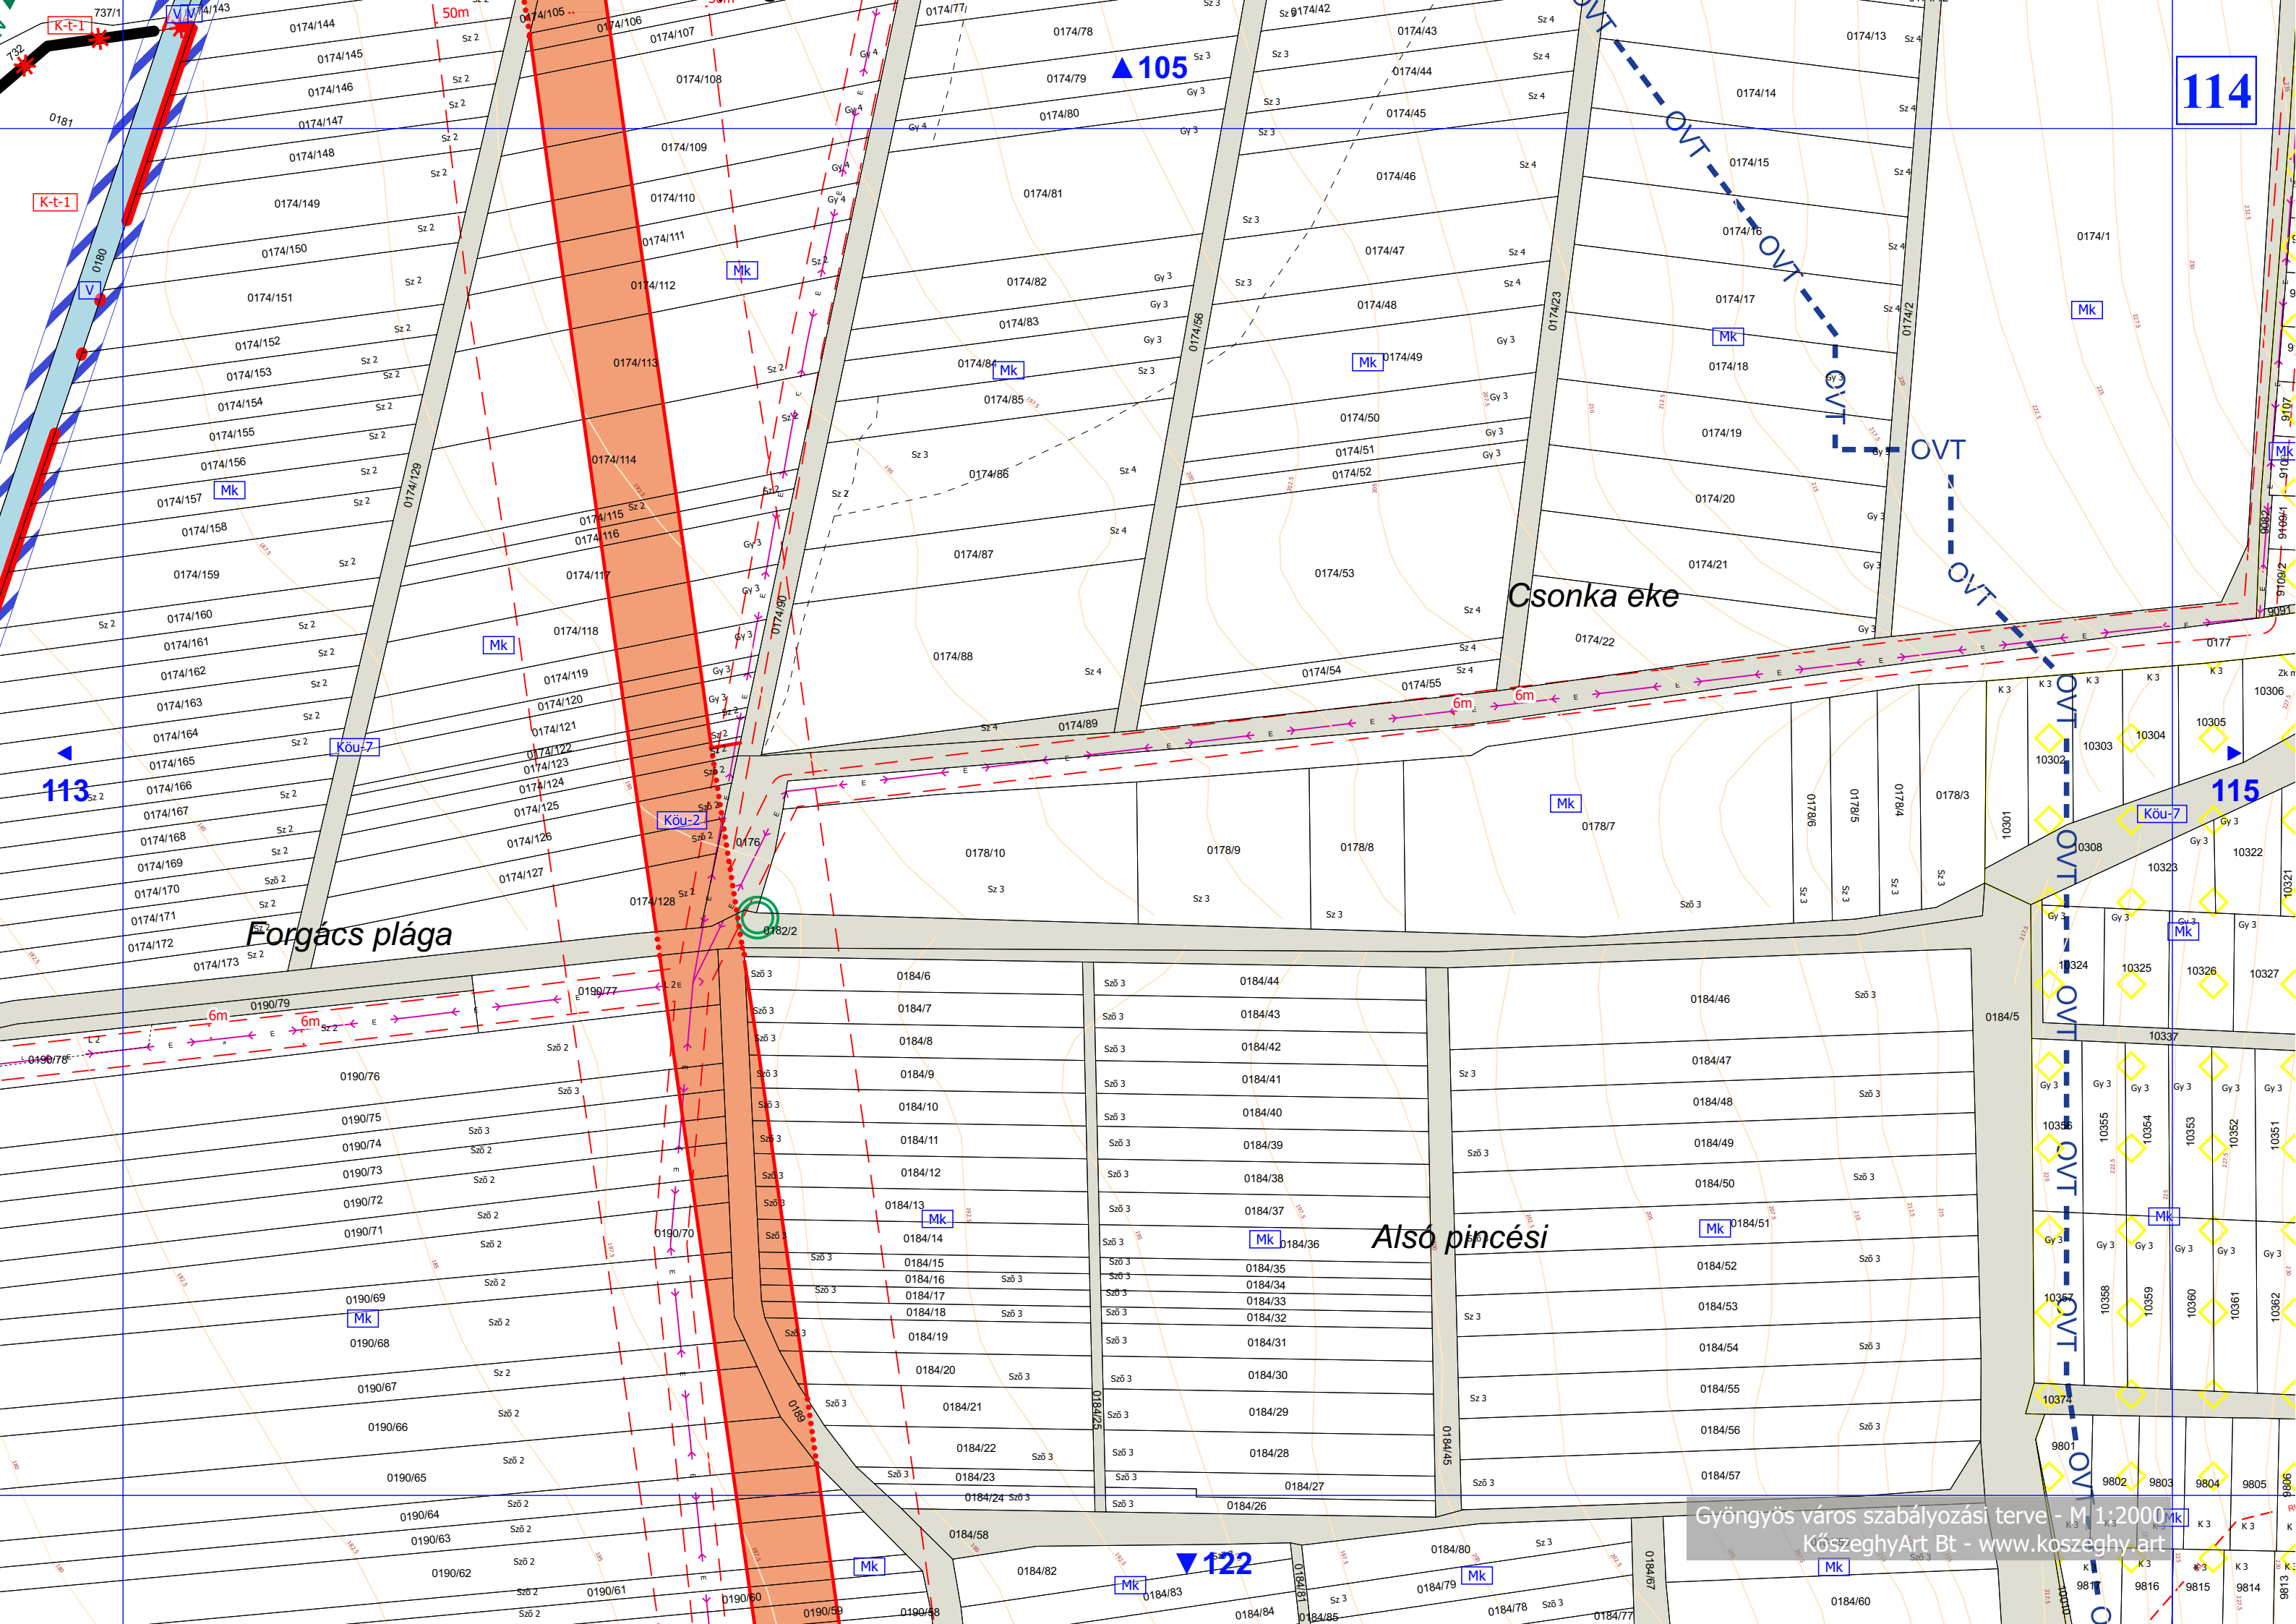

114

113

115

Forgács plága

Csonka eke

Alsó pincési