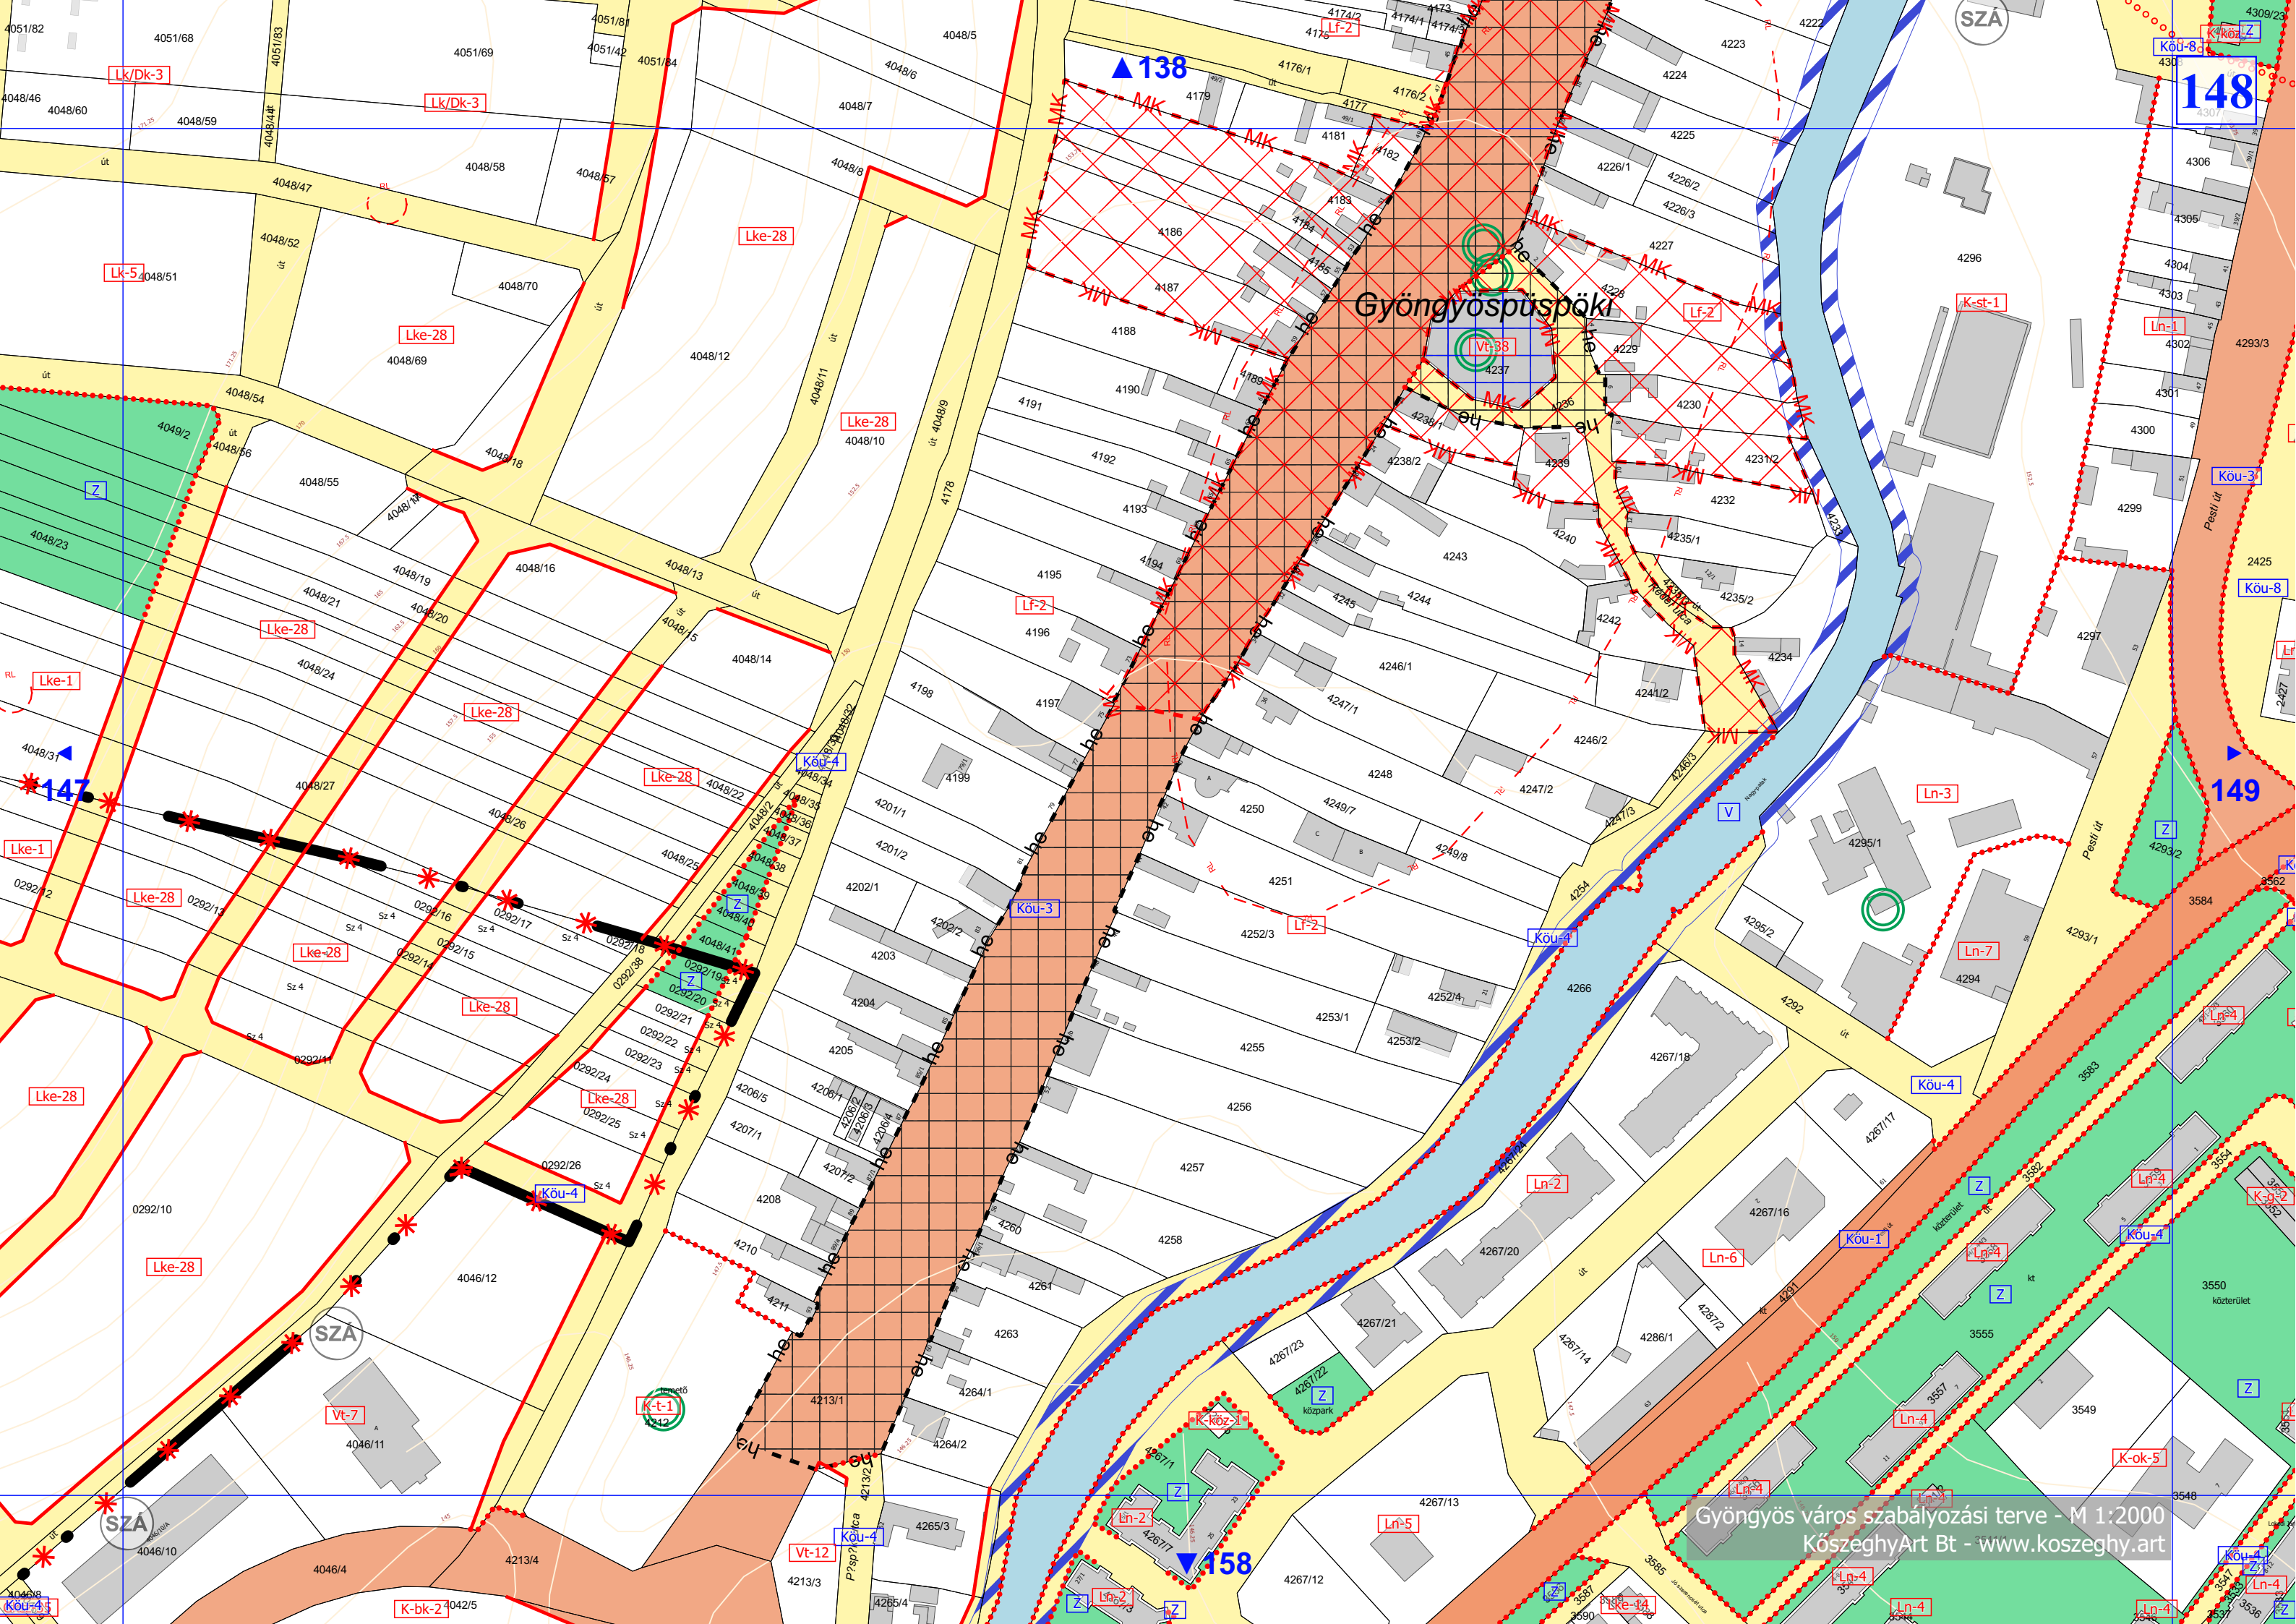

R?dei sz?l?k alja d?l?

146

147

148

157

Gyöngyös város szabályozási terve - M 1:2000  
KőszeghyArt Bt - www.koszeghy.art

Gyöngyöspüspöki

▲ 138