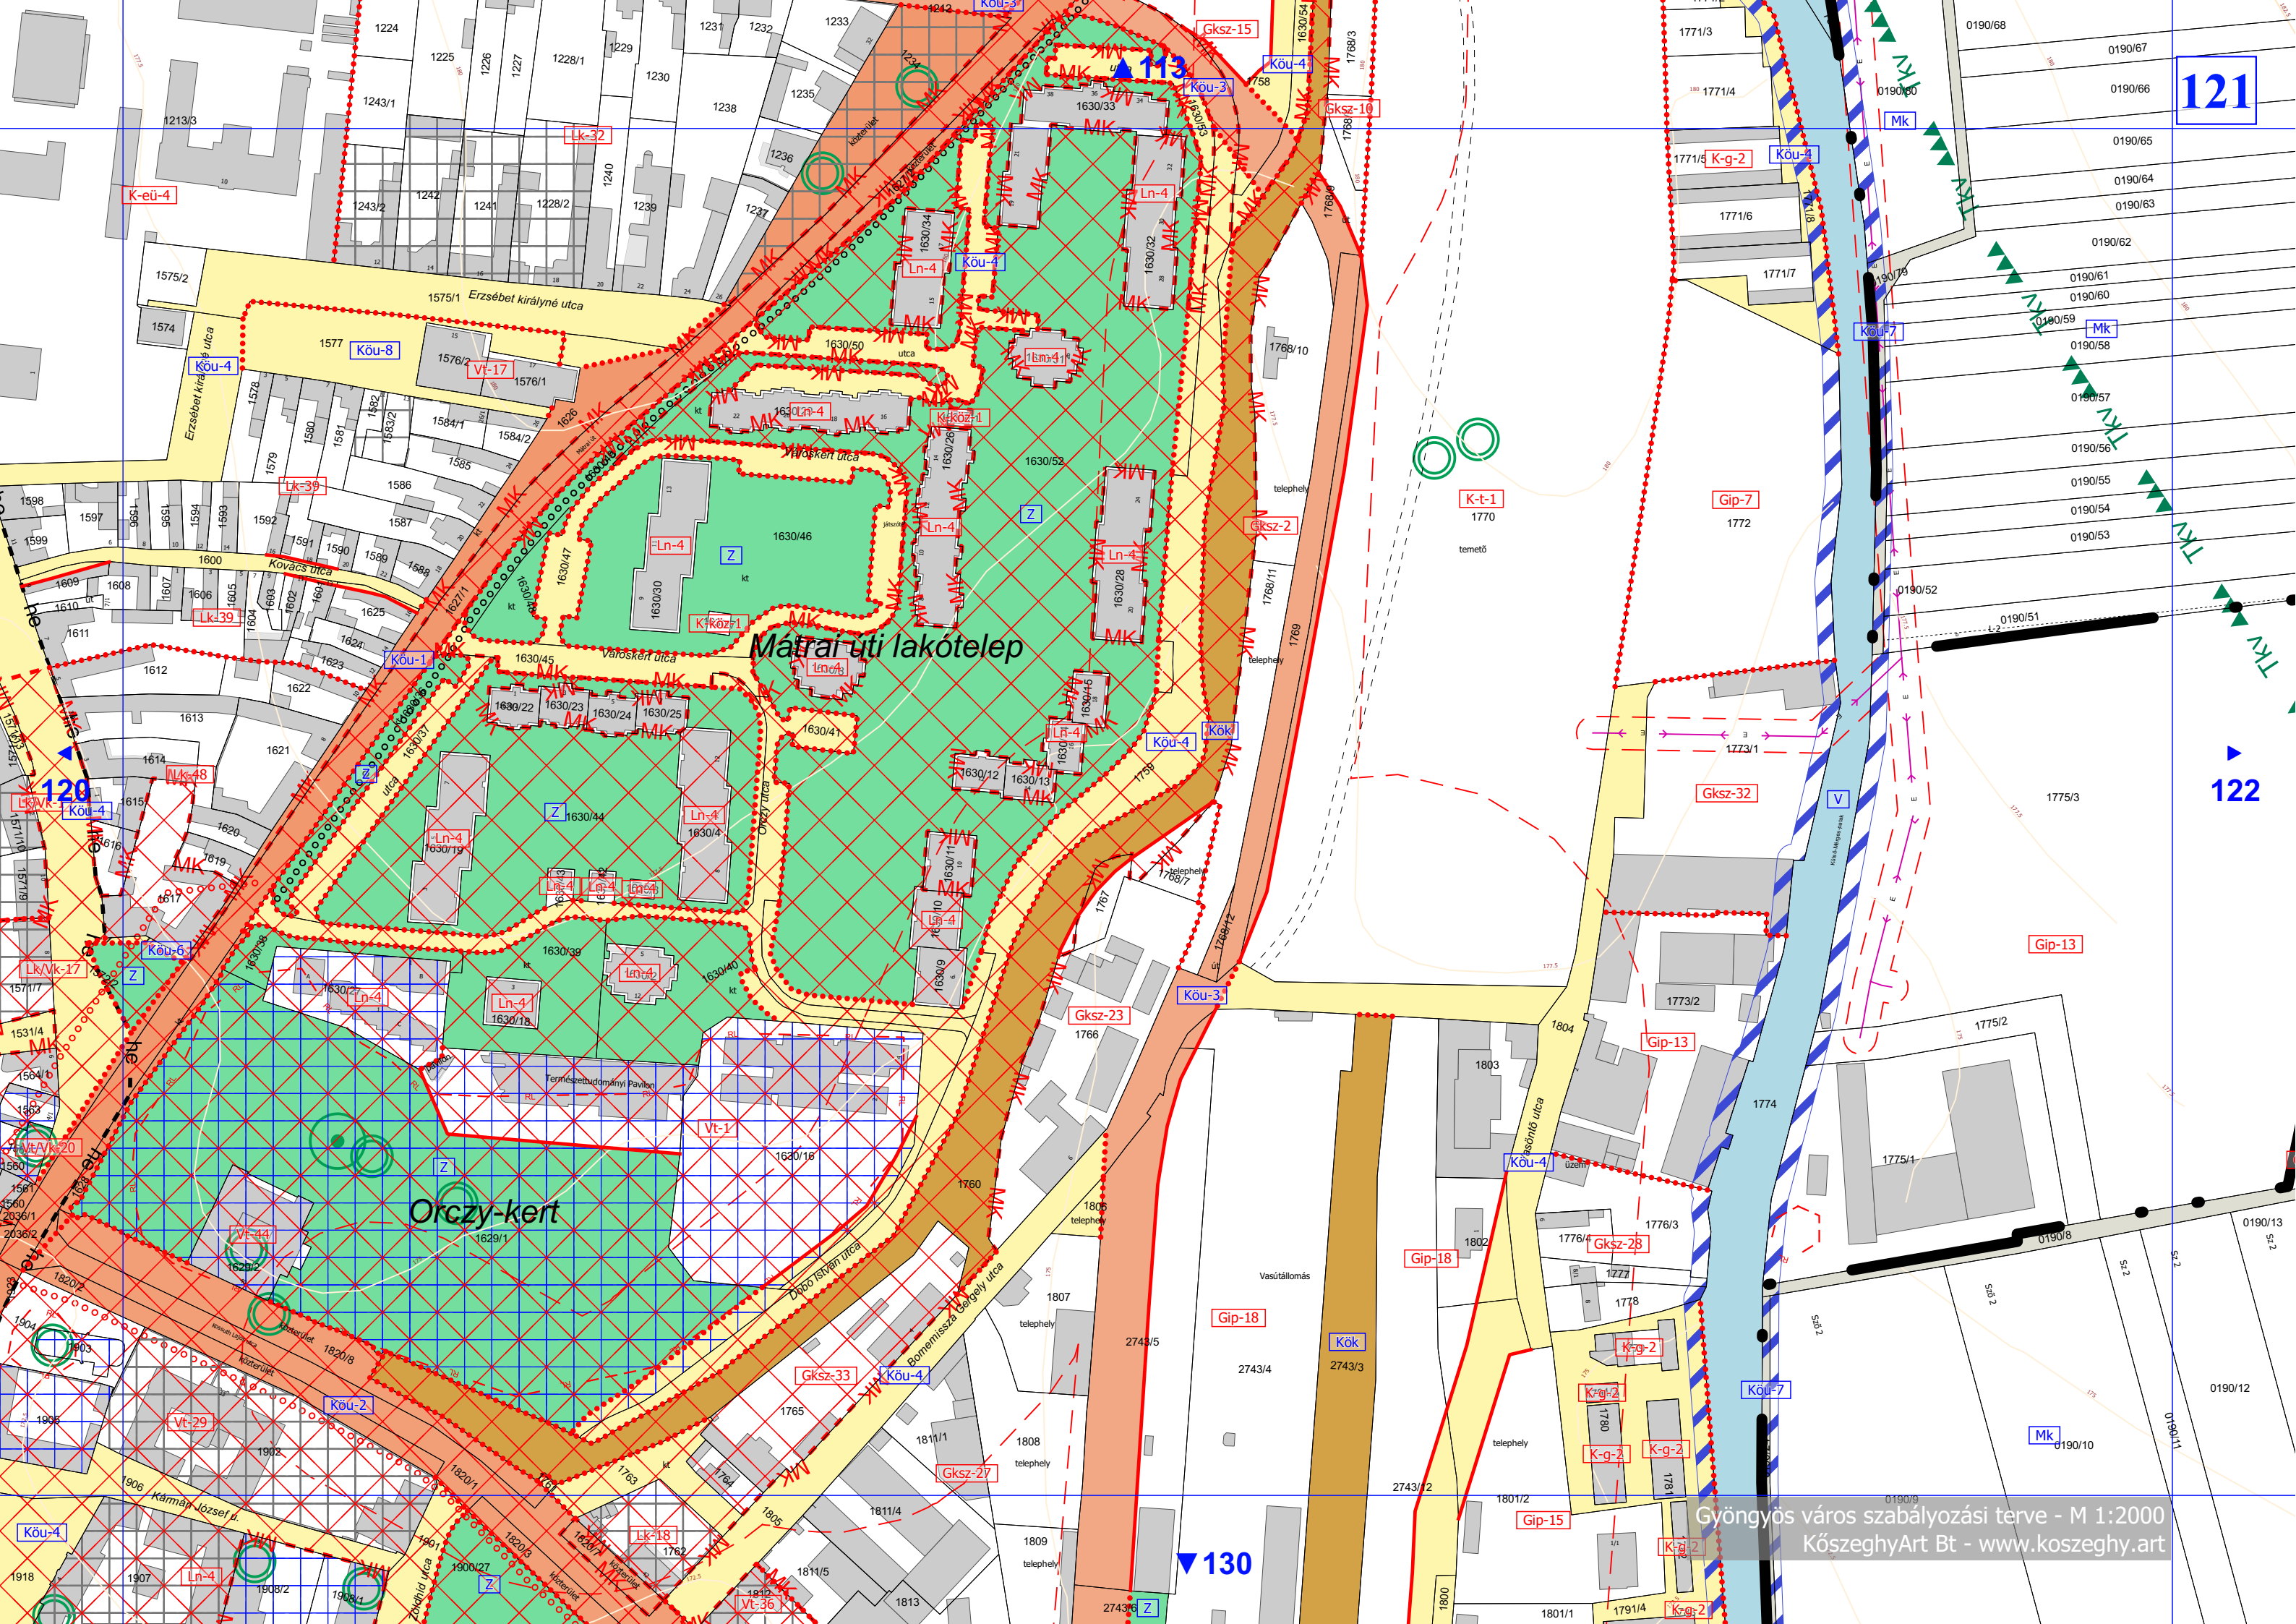

▼ 126

117

110

118

119

127

Aranyas megi út 6m

Gyöngyös város szabályozási terve - M 1:2000  
KözeghyArt Bt - www.kozeghy.art