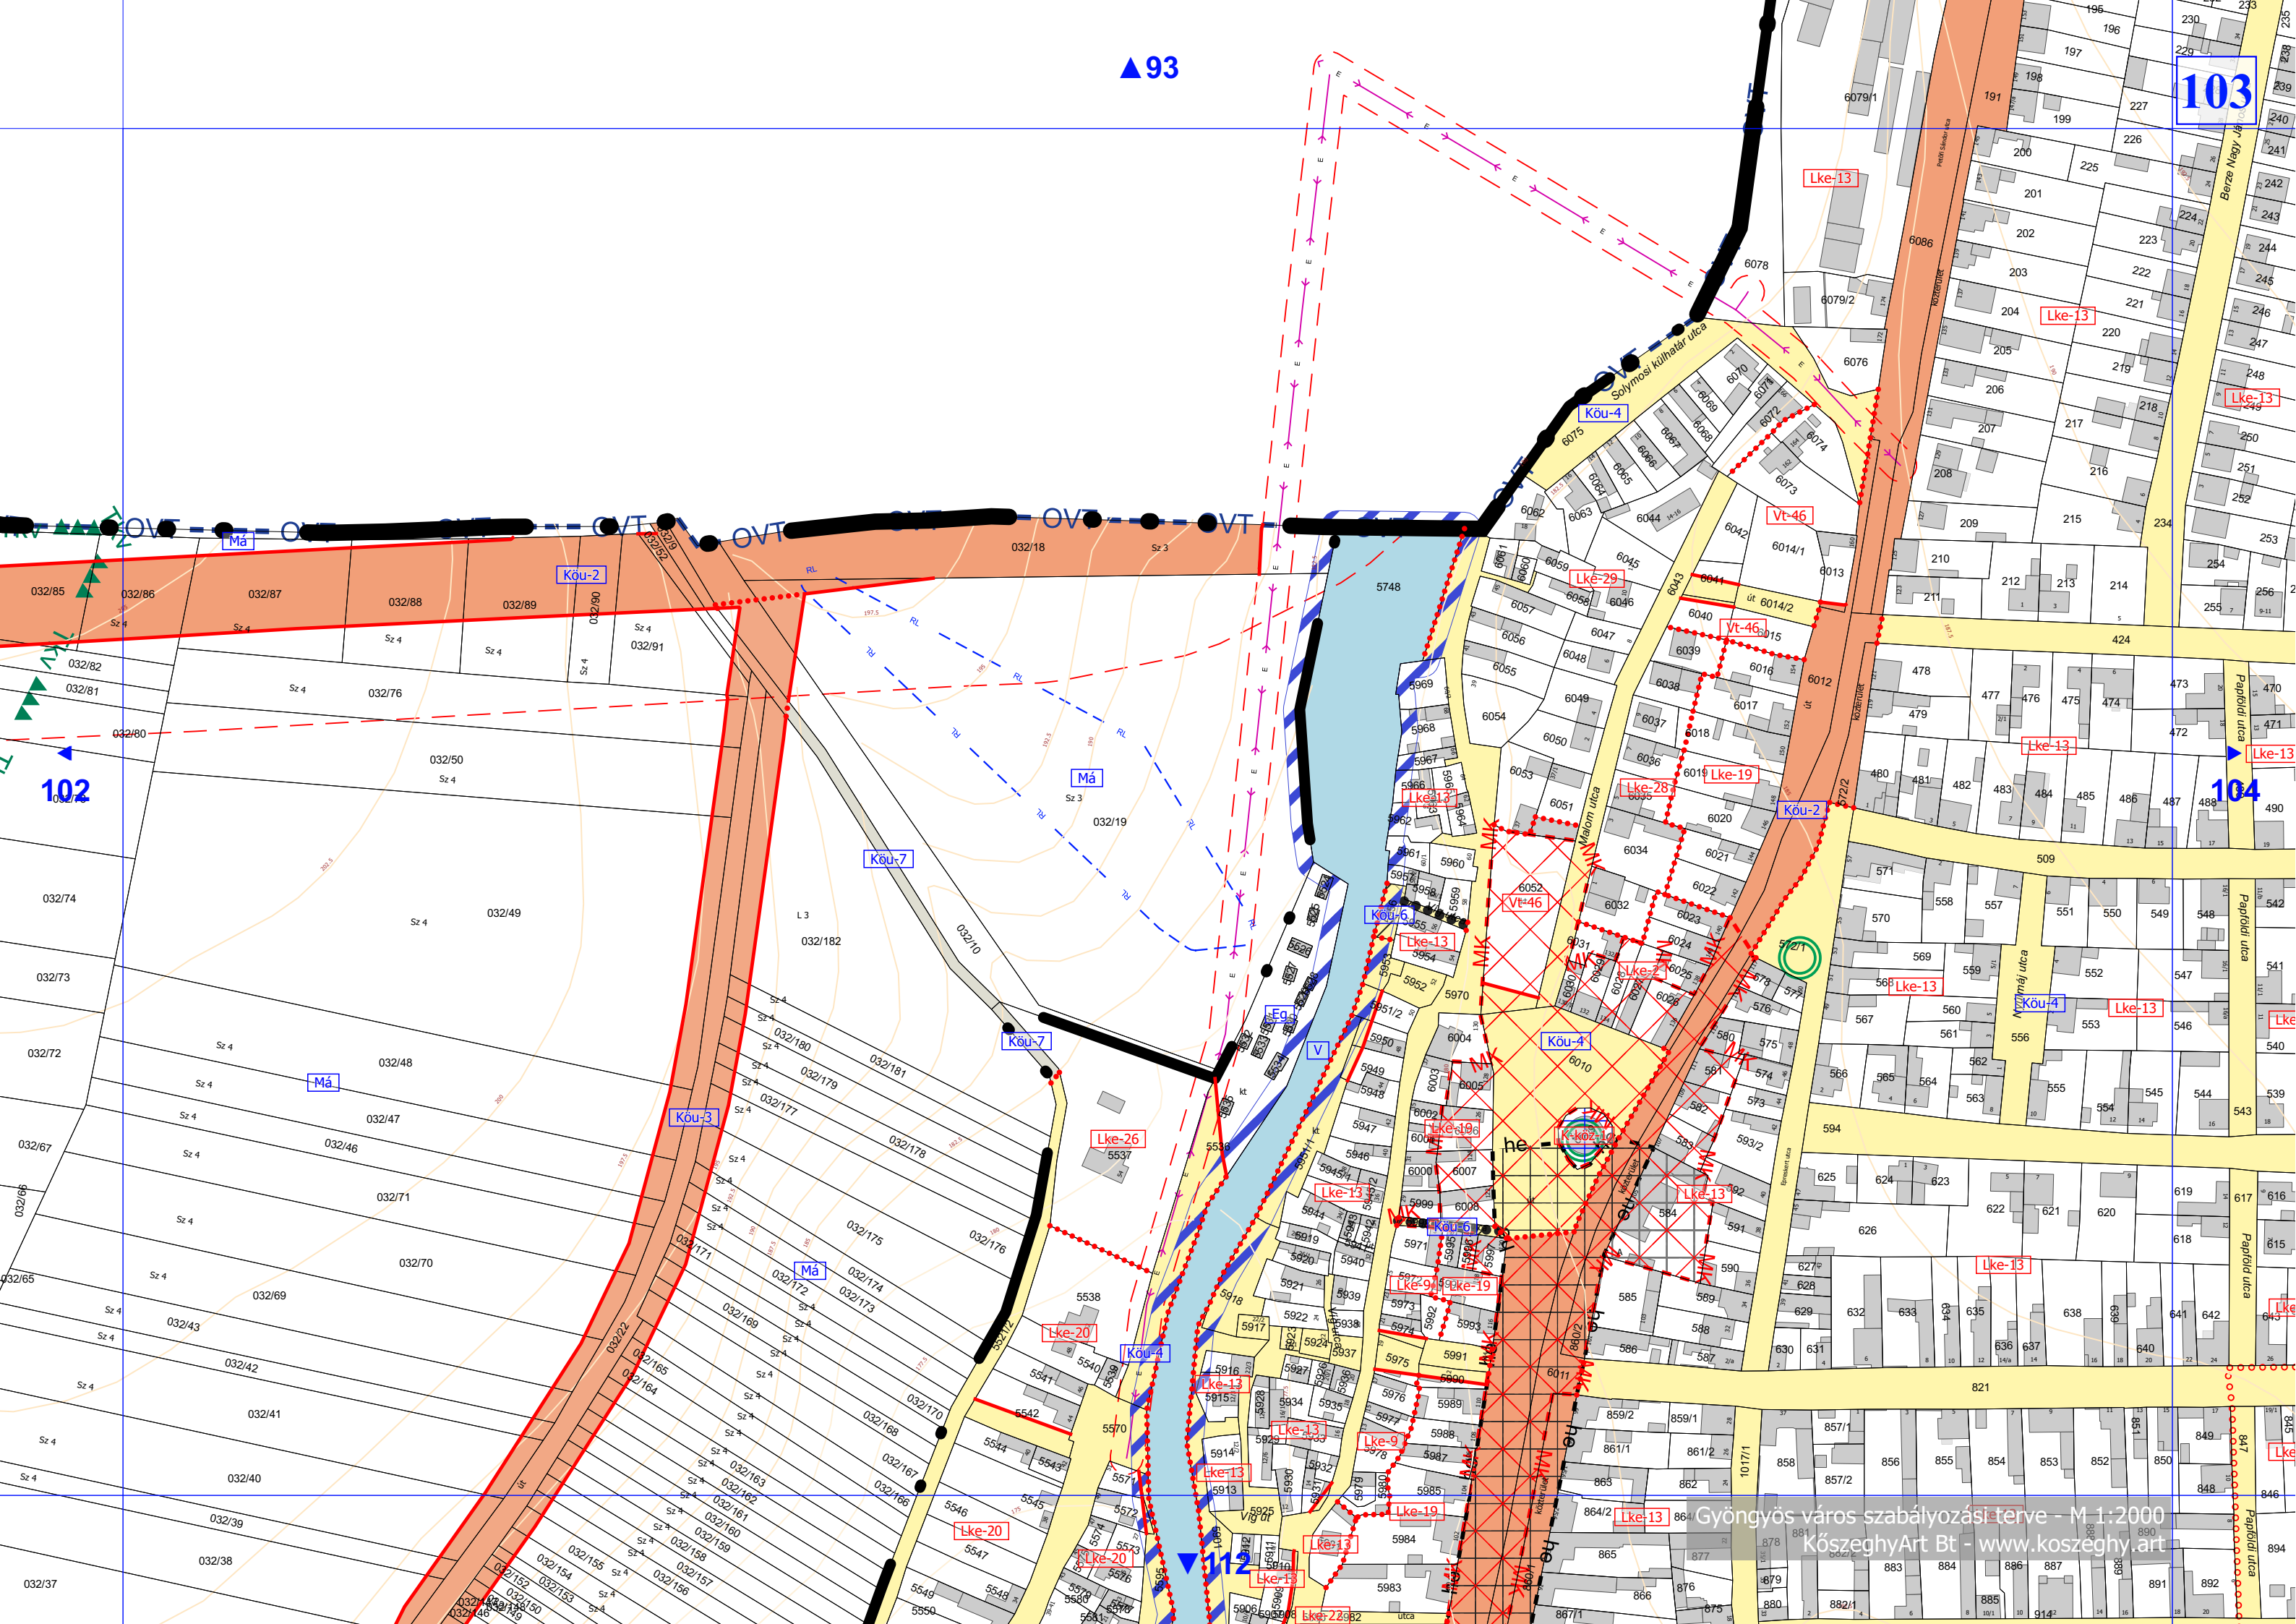

▲ 93

103

102

104