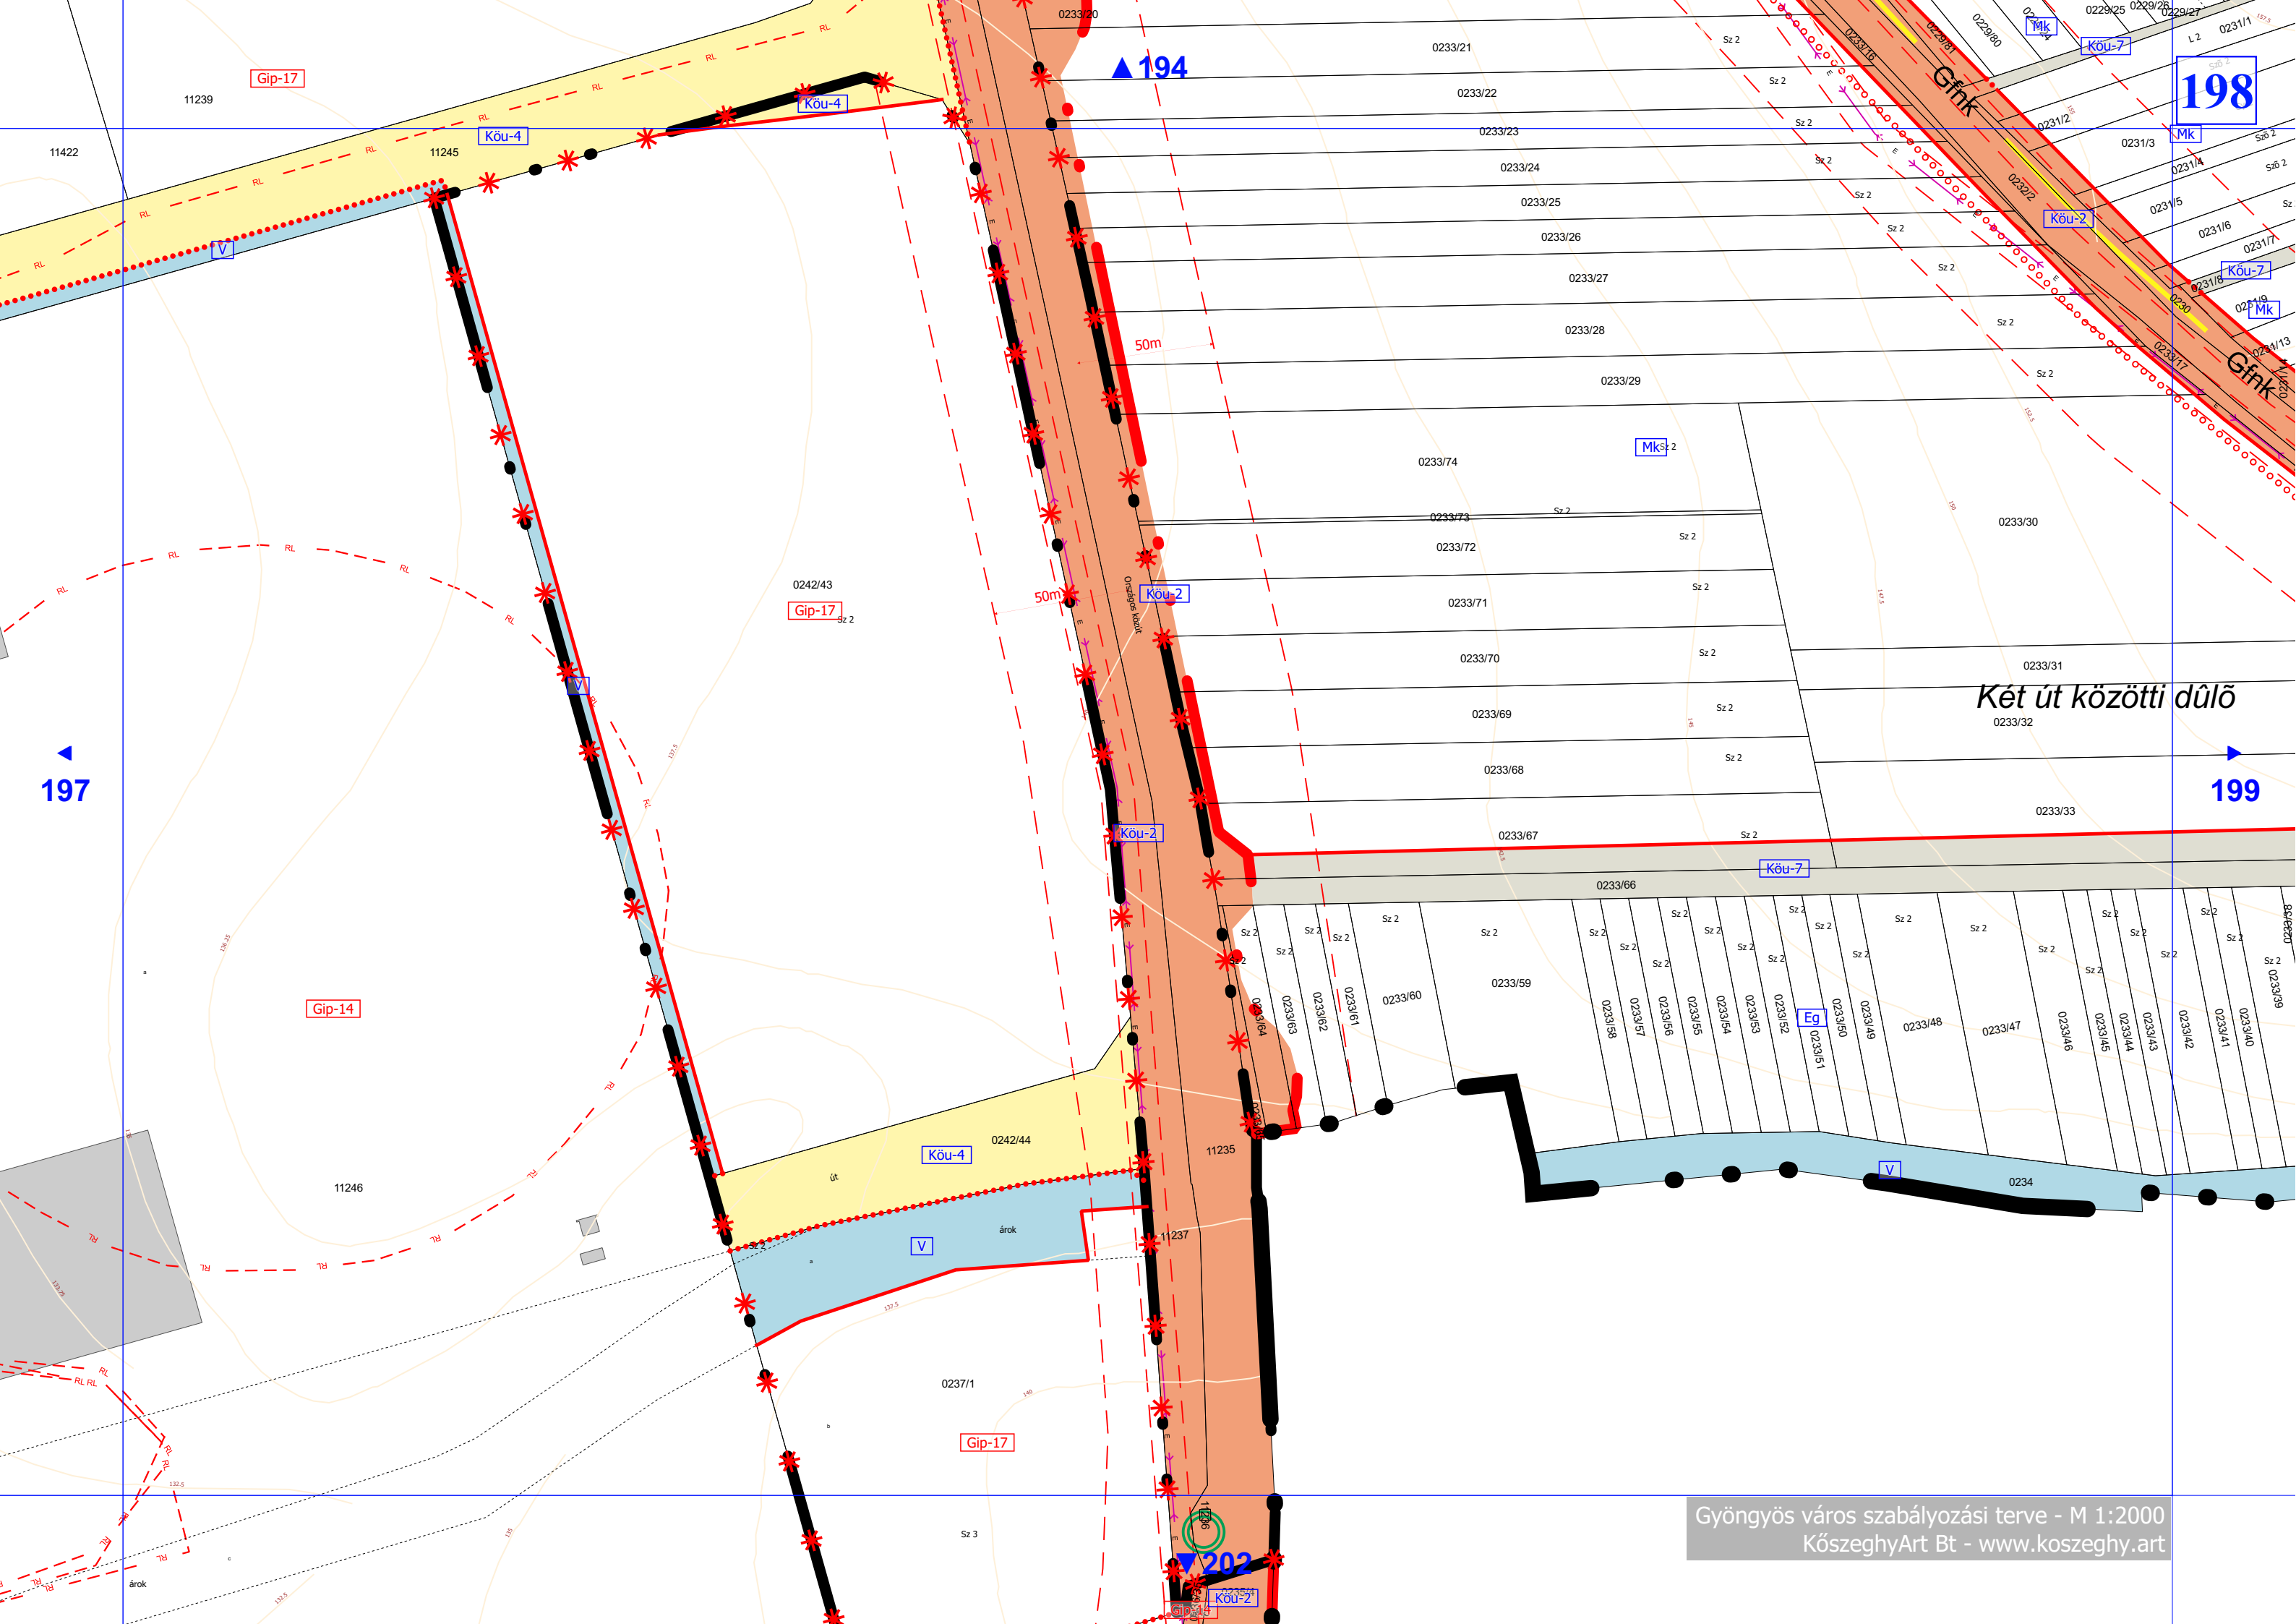

Sz 2

Sz 3 0241/10

0237/3

0241/11

Sz 2

Gyöngyös város szabályozási terve - M 1:2000  
KőszeghyArt Bt - [www.koszeghy.art](http://www.koszeghy.art)

árok

GN