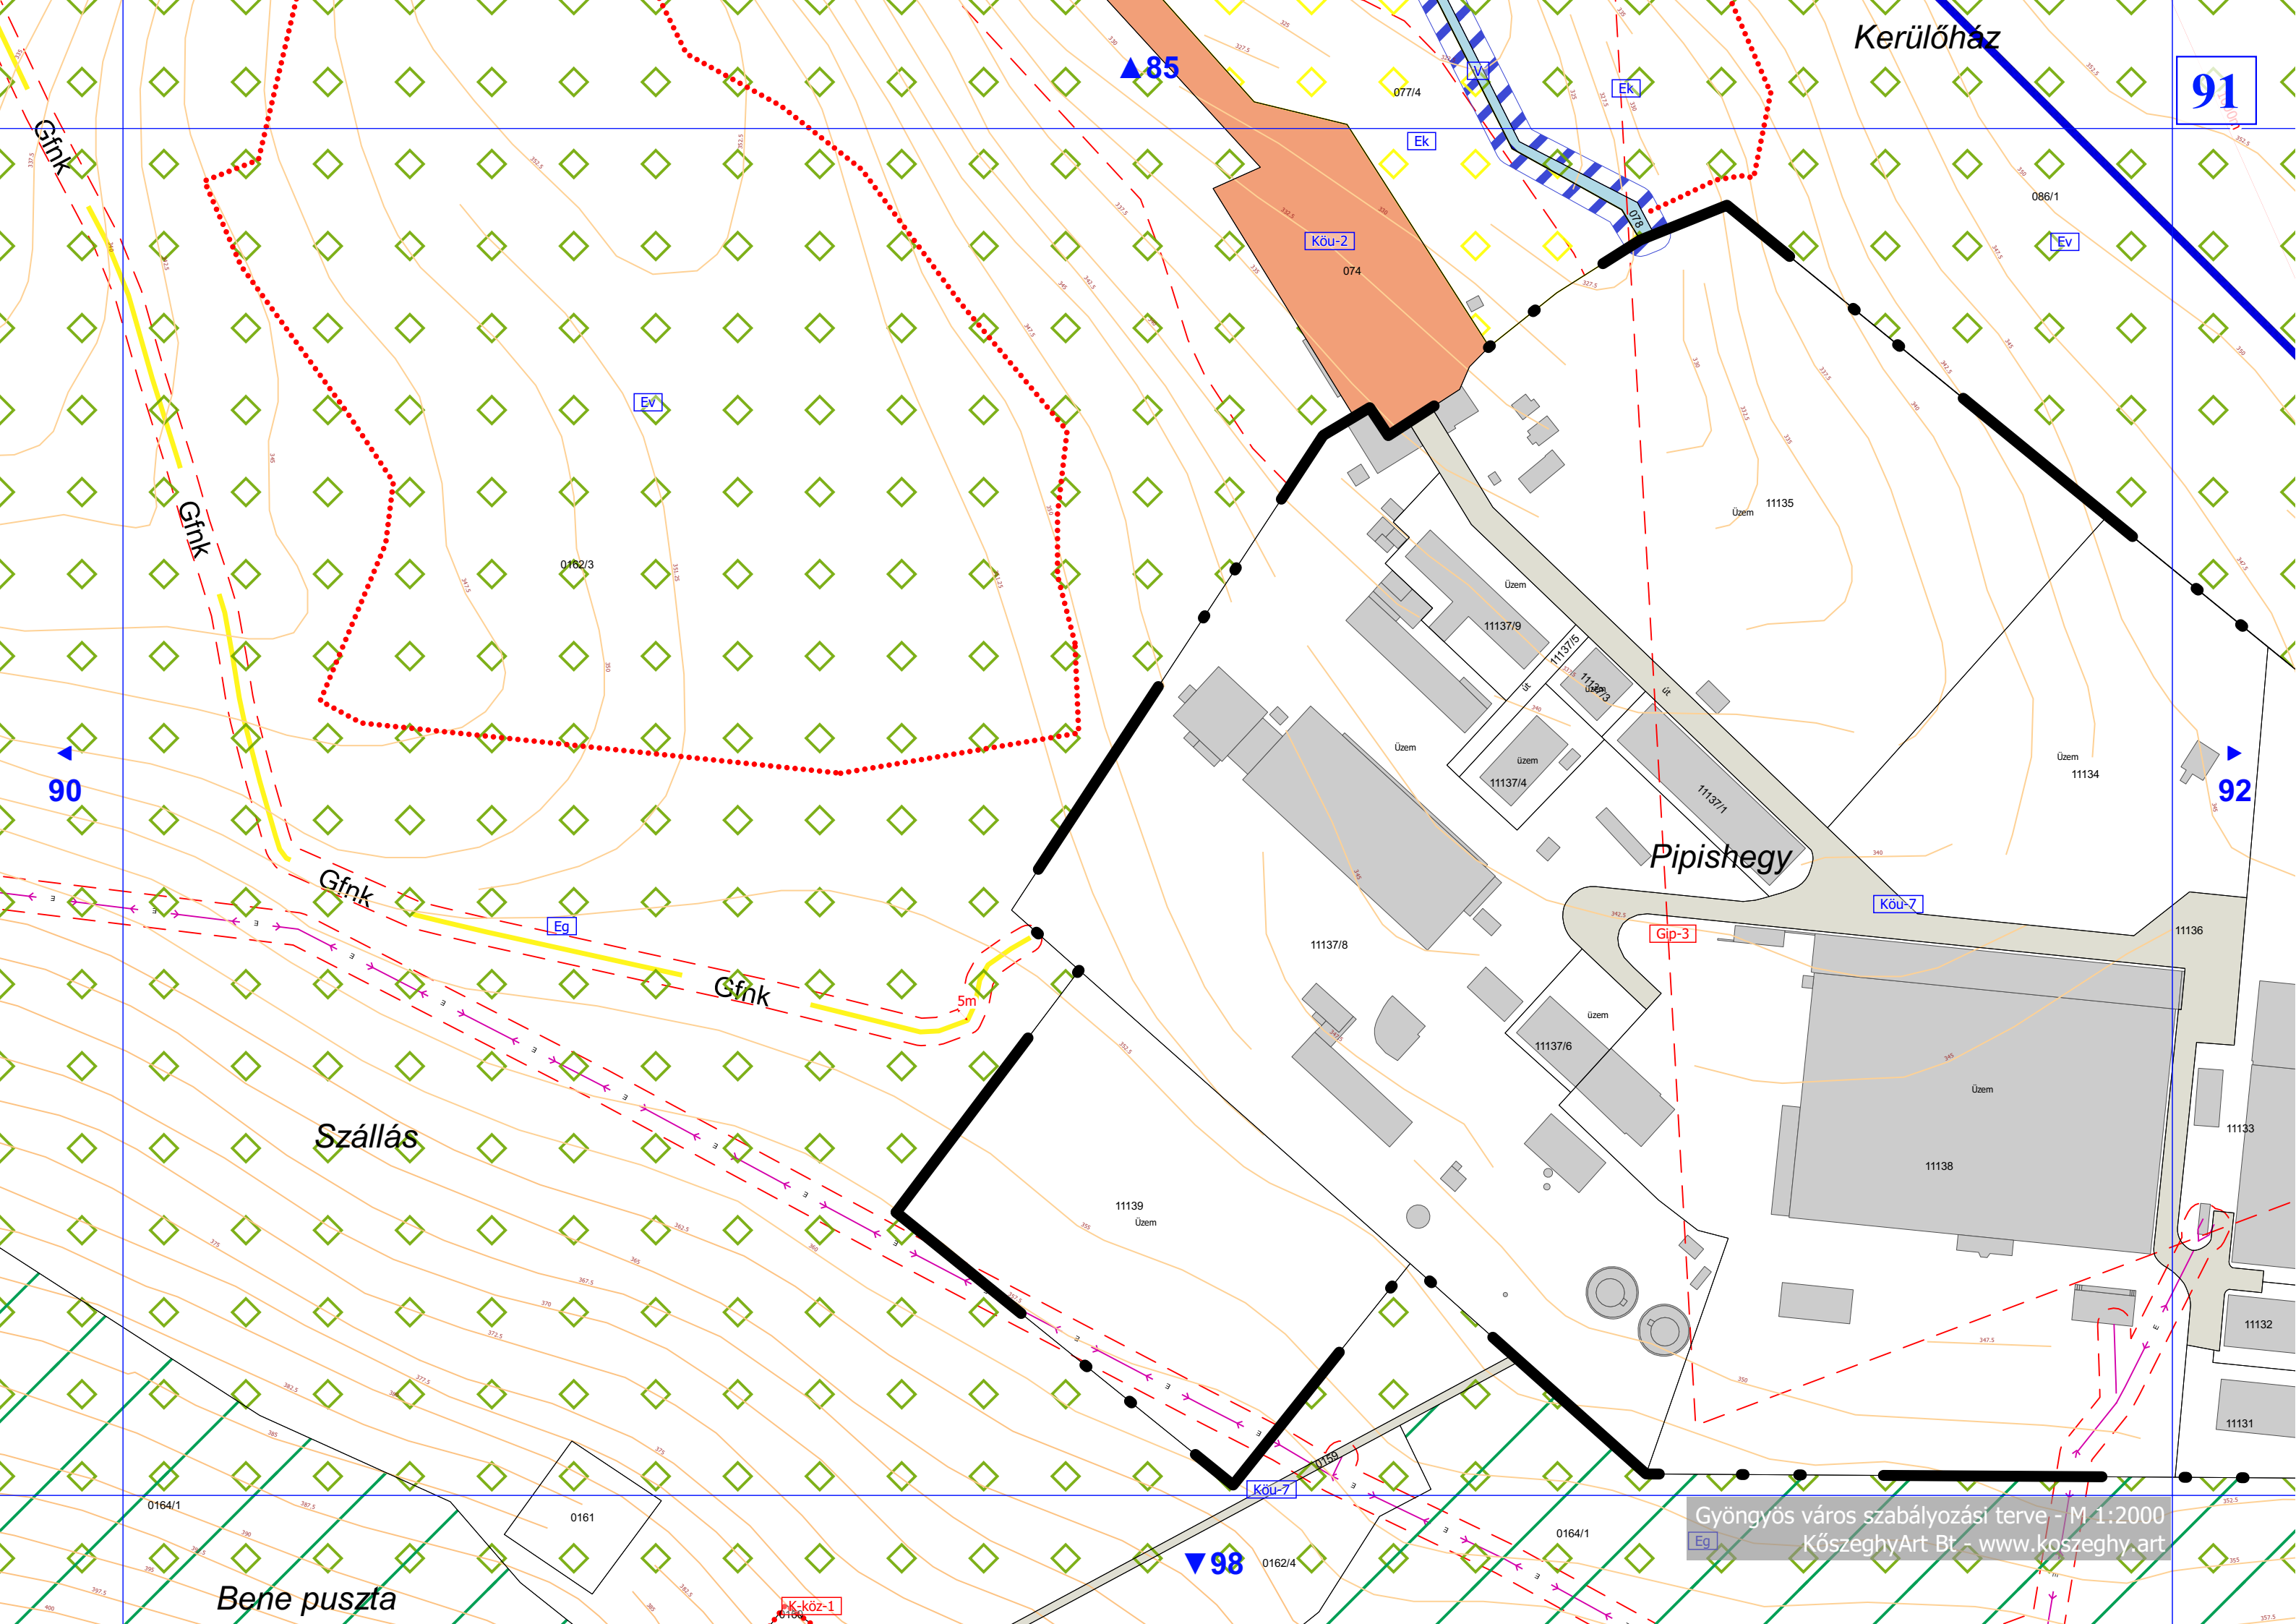

Gyöngyös város szabályozási terve - M 1:2000  
KőszeghyArt Bt - [www.koszeghy.art](http://www.koszeghy.art)

Kerülőház

91

Gfnk

90

92

Szállás

Pipishegy