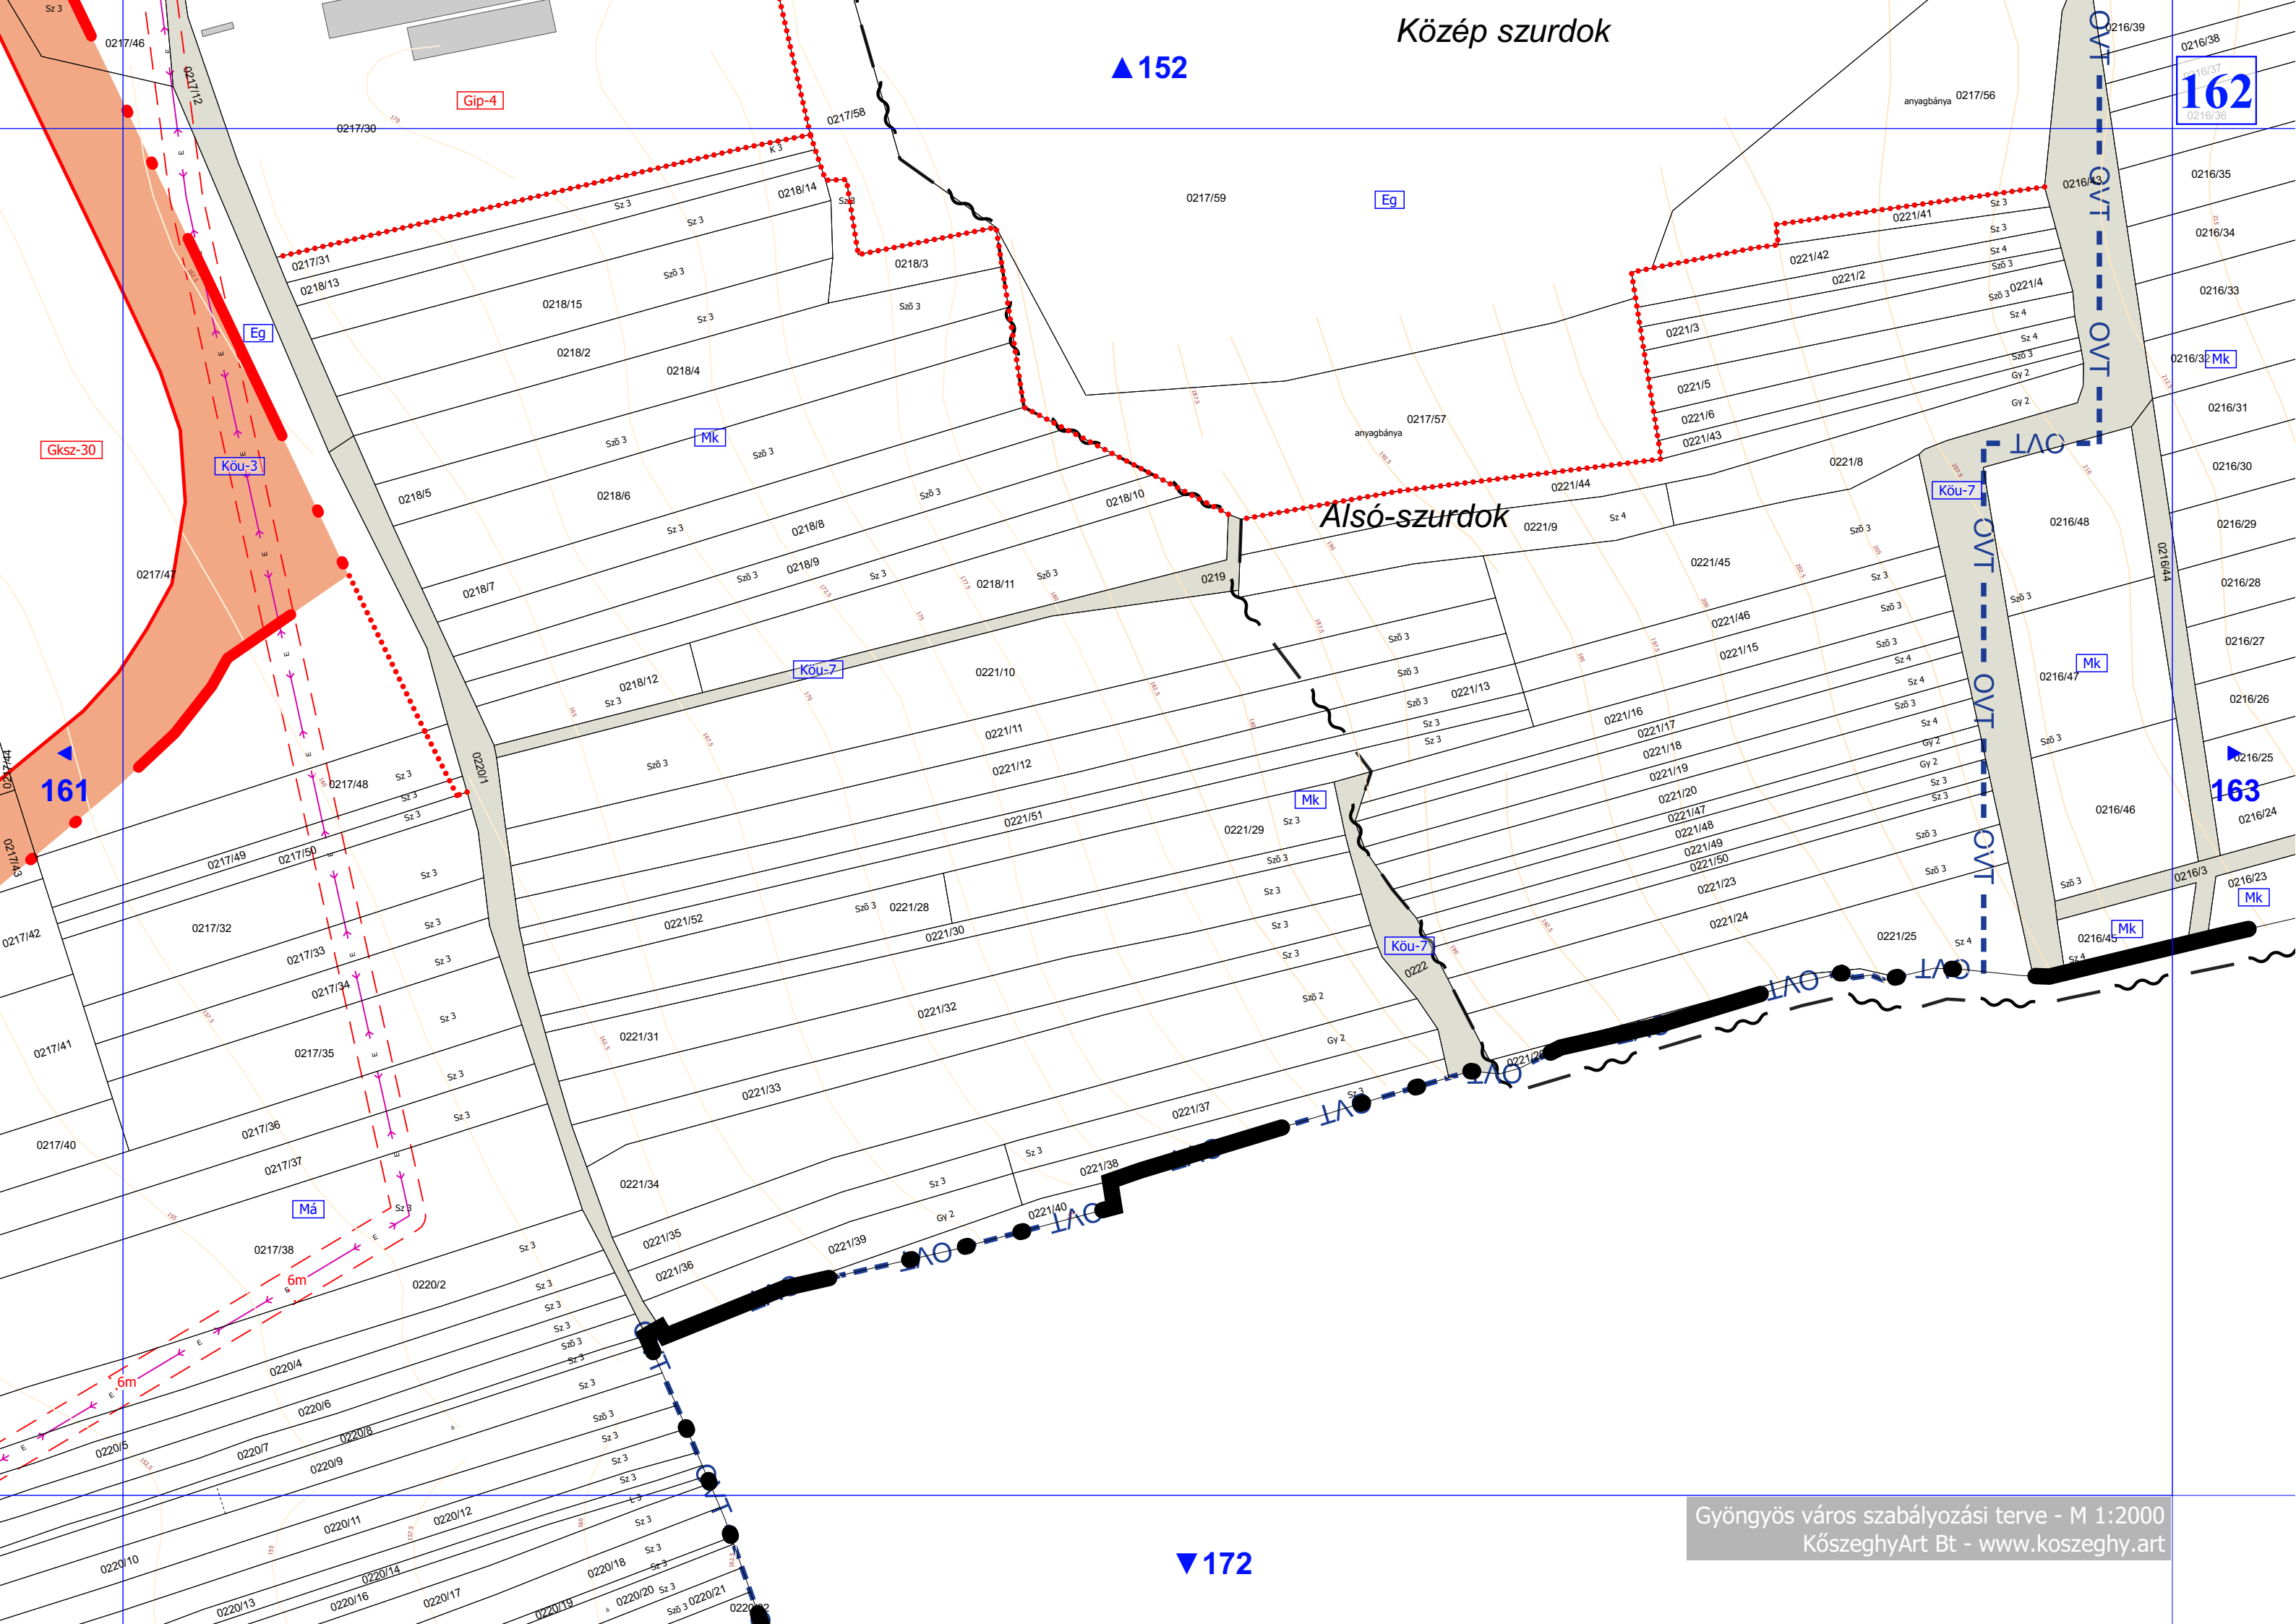

Közép szurdok

▲ 152

162

Alsó-szurdok

161

163

▼ 172