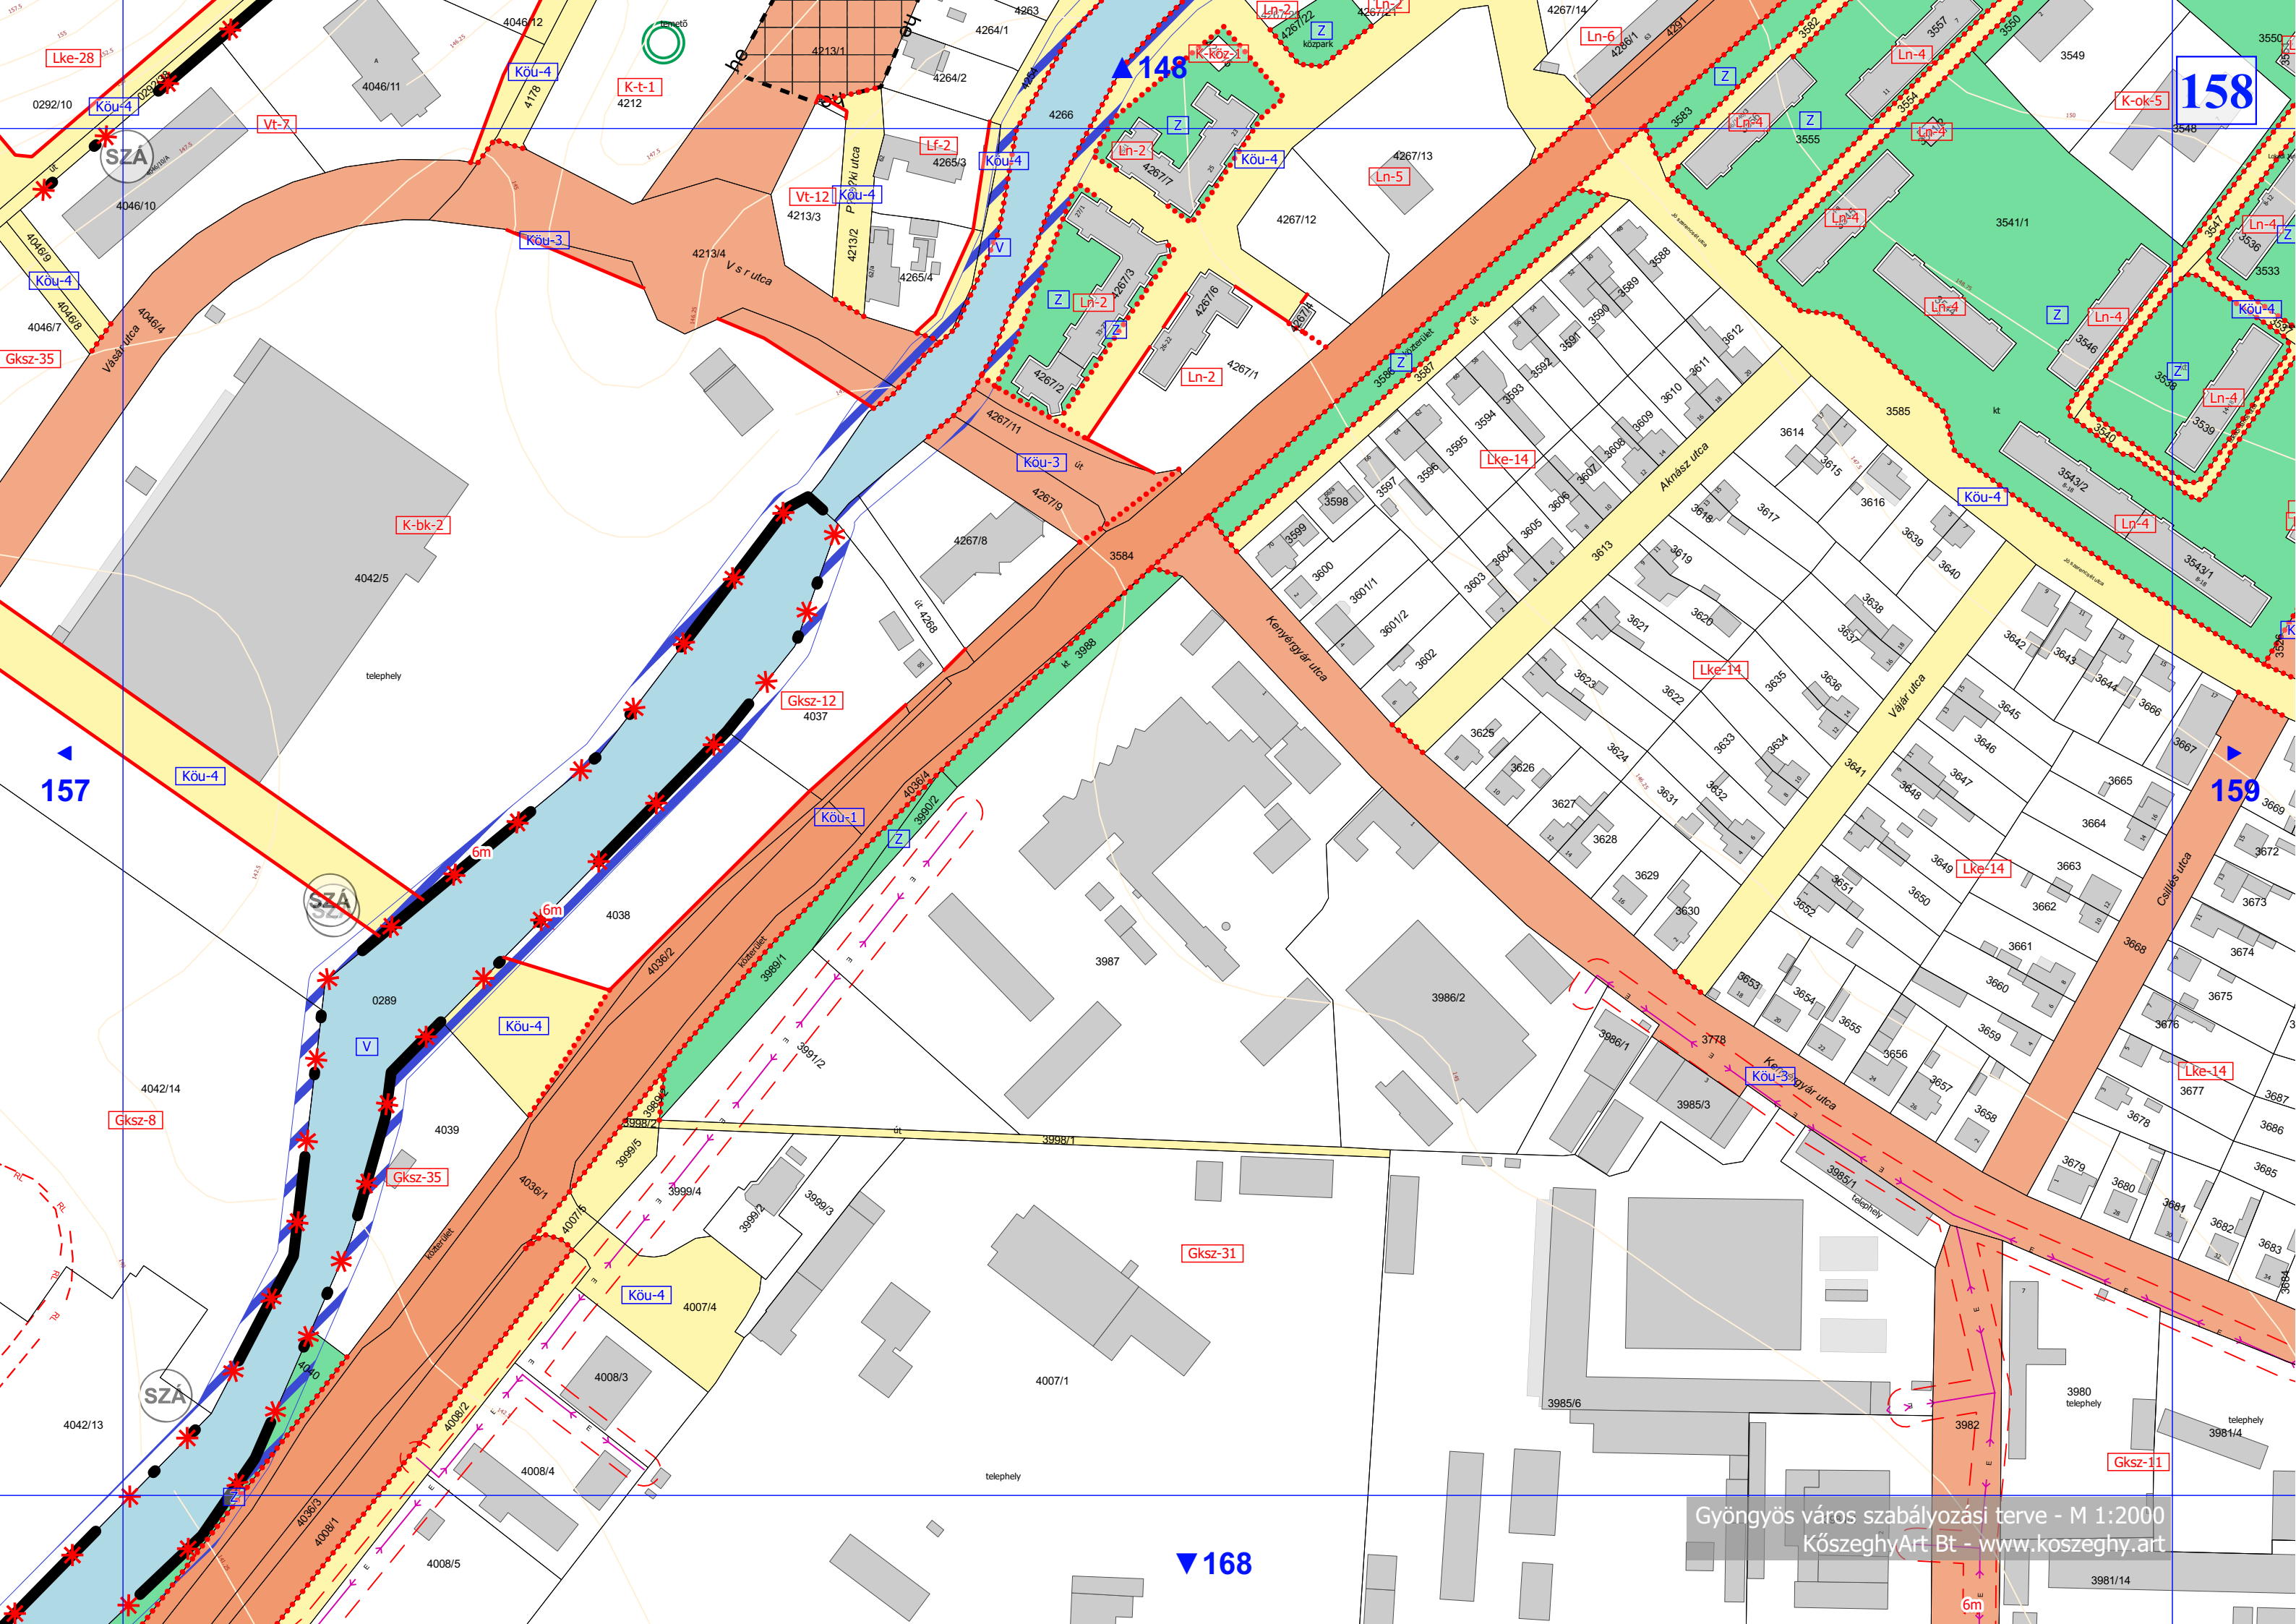

157

158

159

148

168