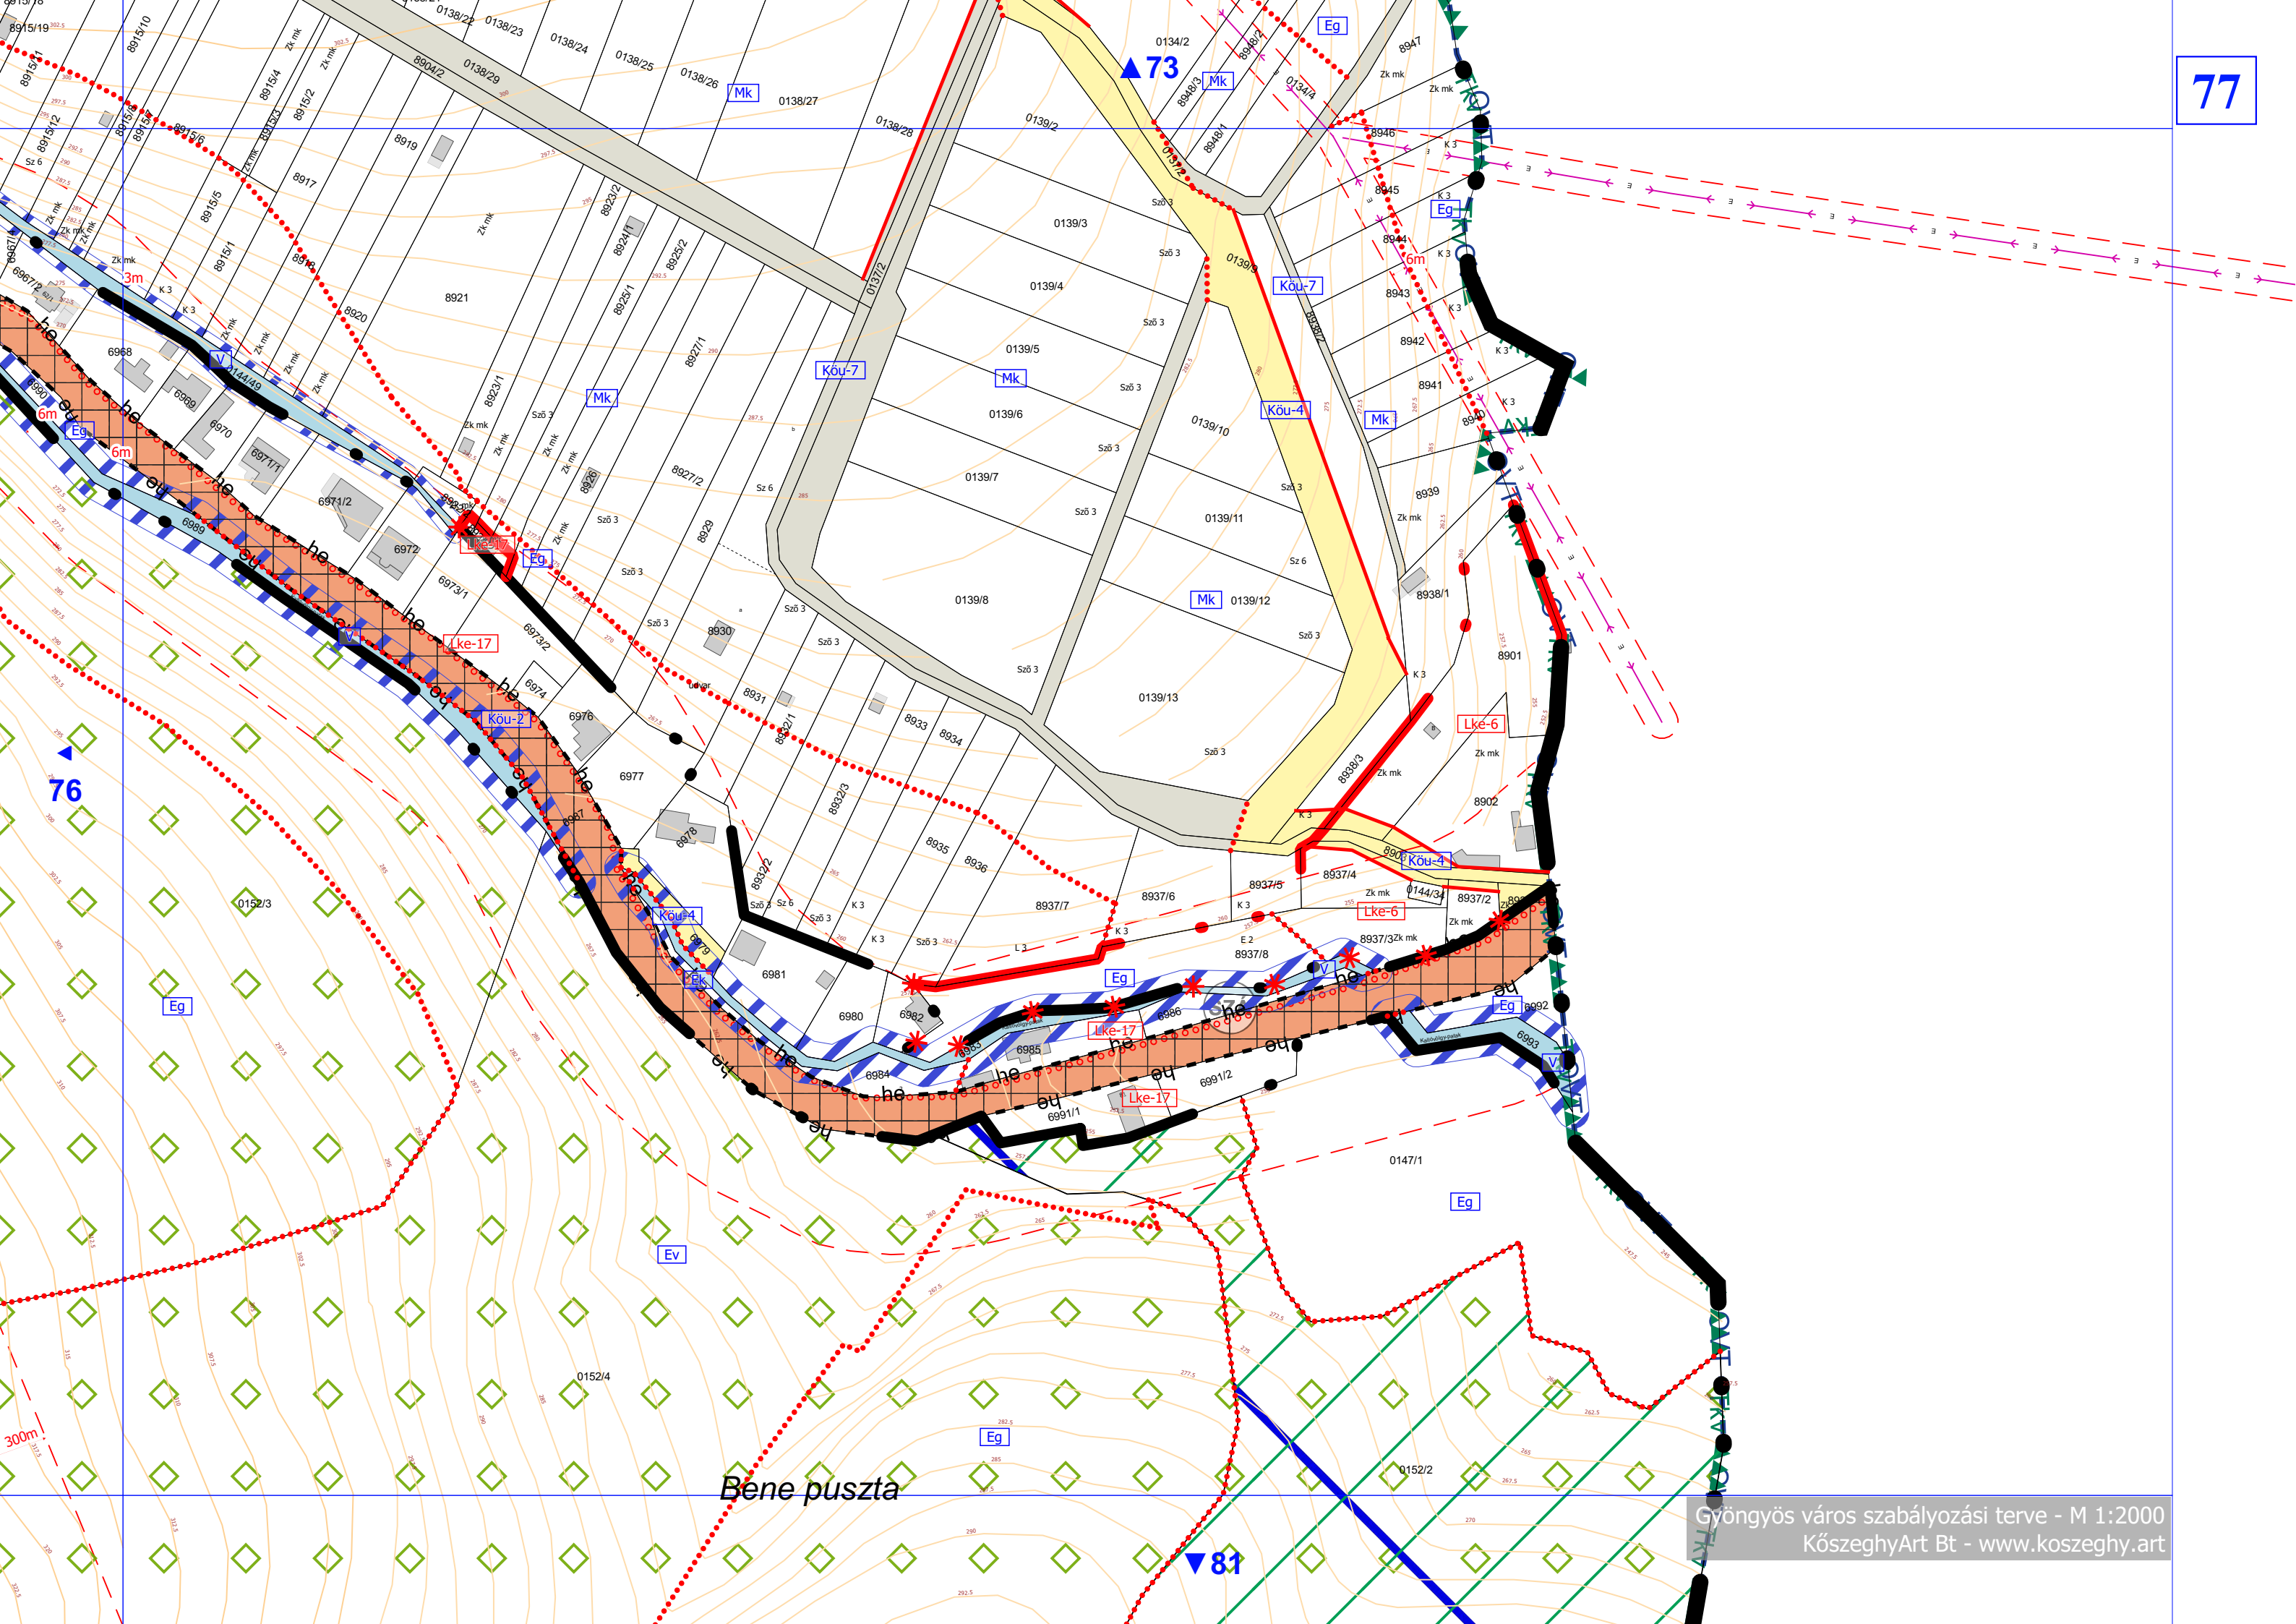

Bene puszta