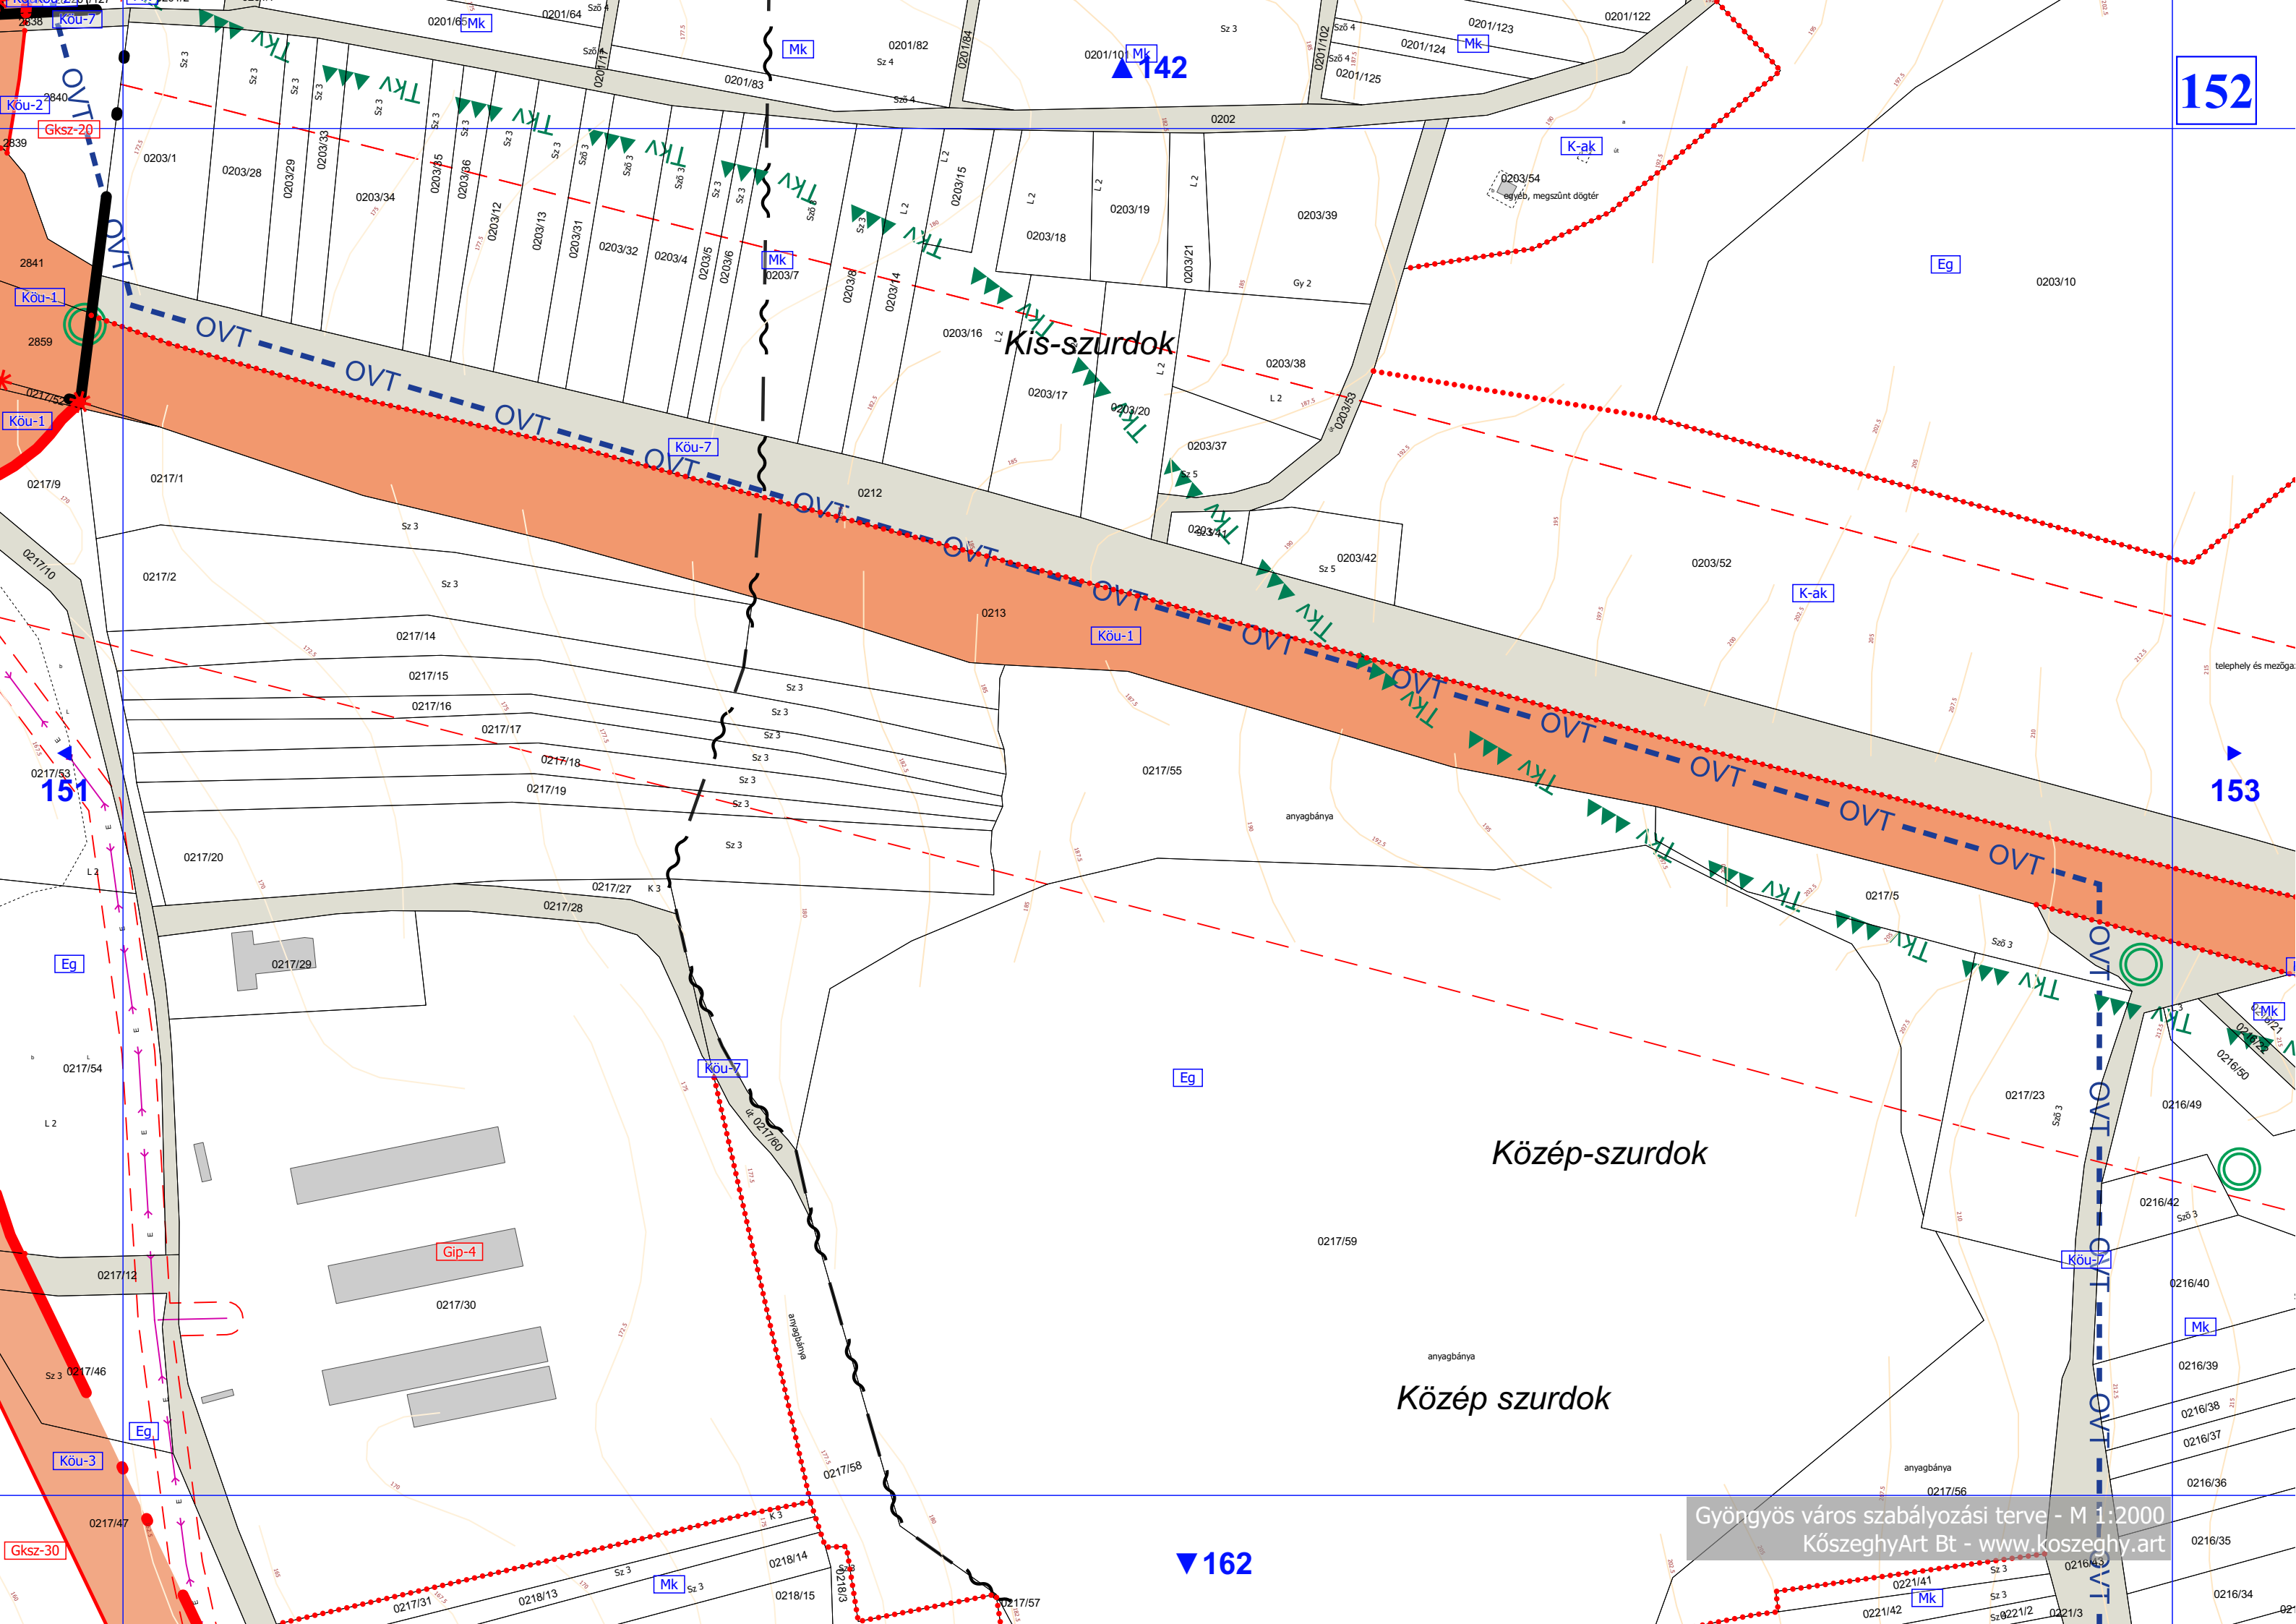

Kis-szurdok

Közép-szurdok

Közép szurdok

Csókás északi dűlő

Gyöngyös város szabályozási terve - M 1:2000  
KözeghyArt Bt - www.kozeghy.art

155

156

157