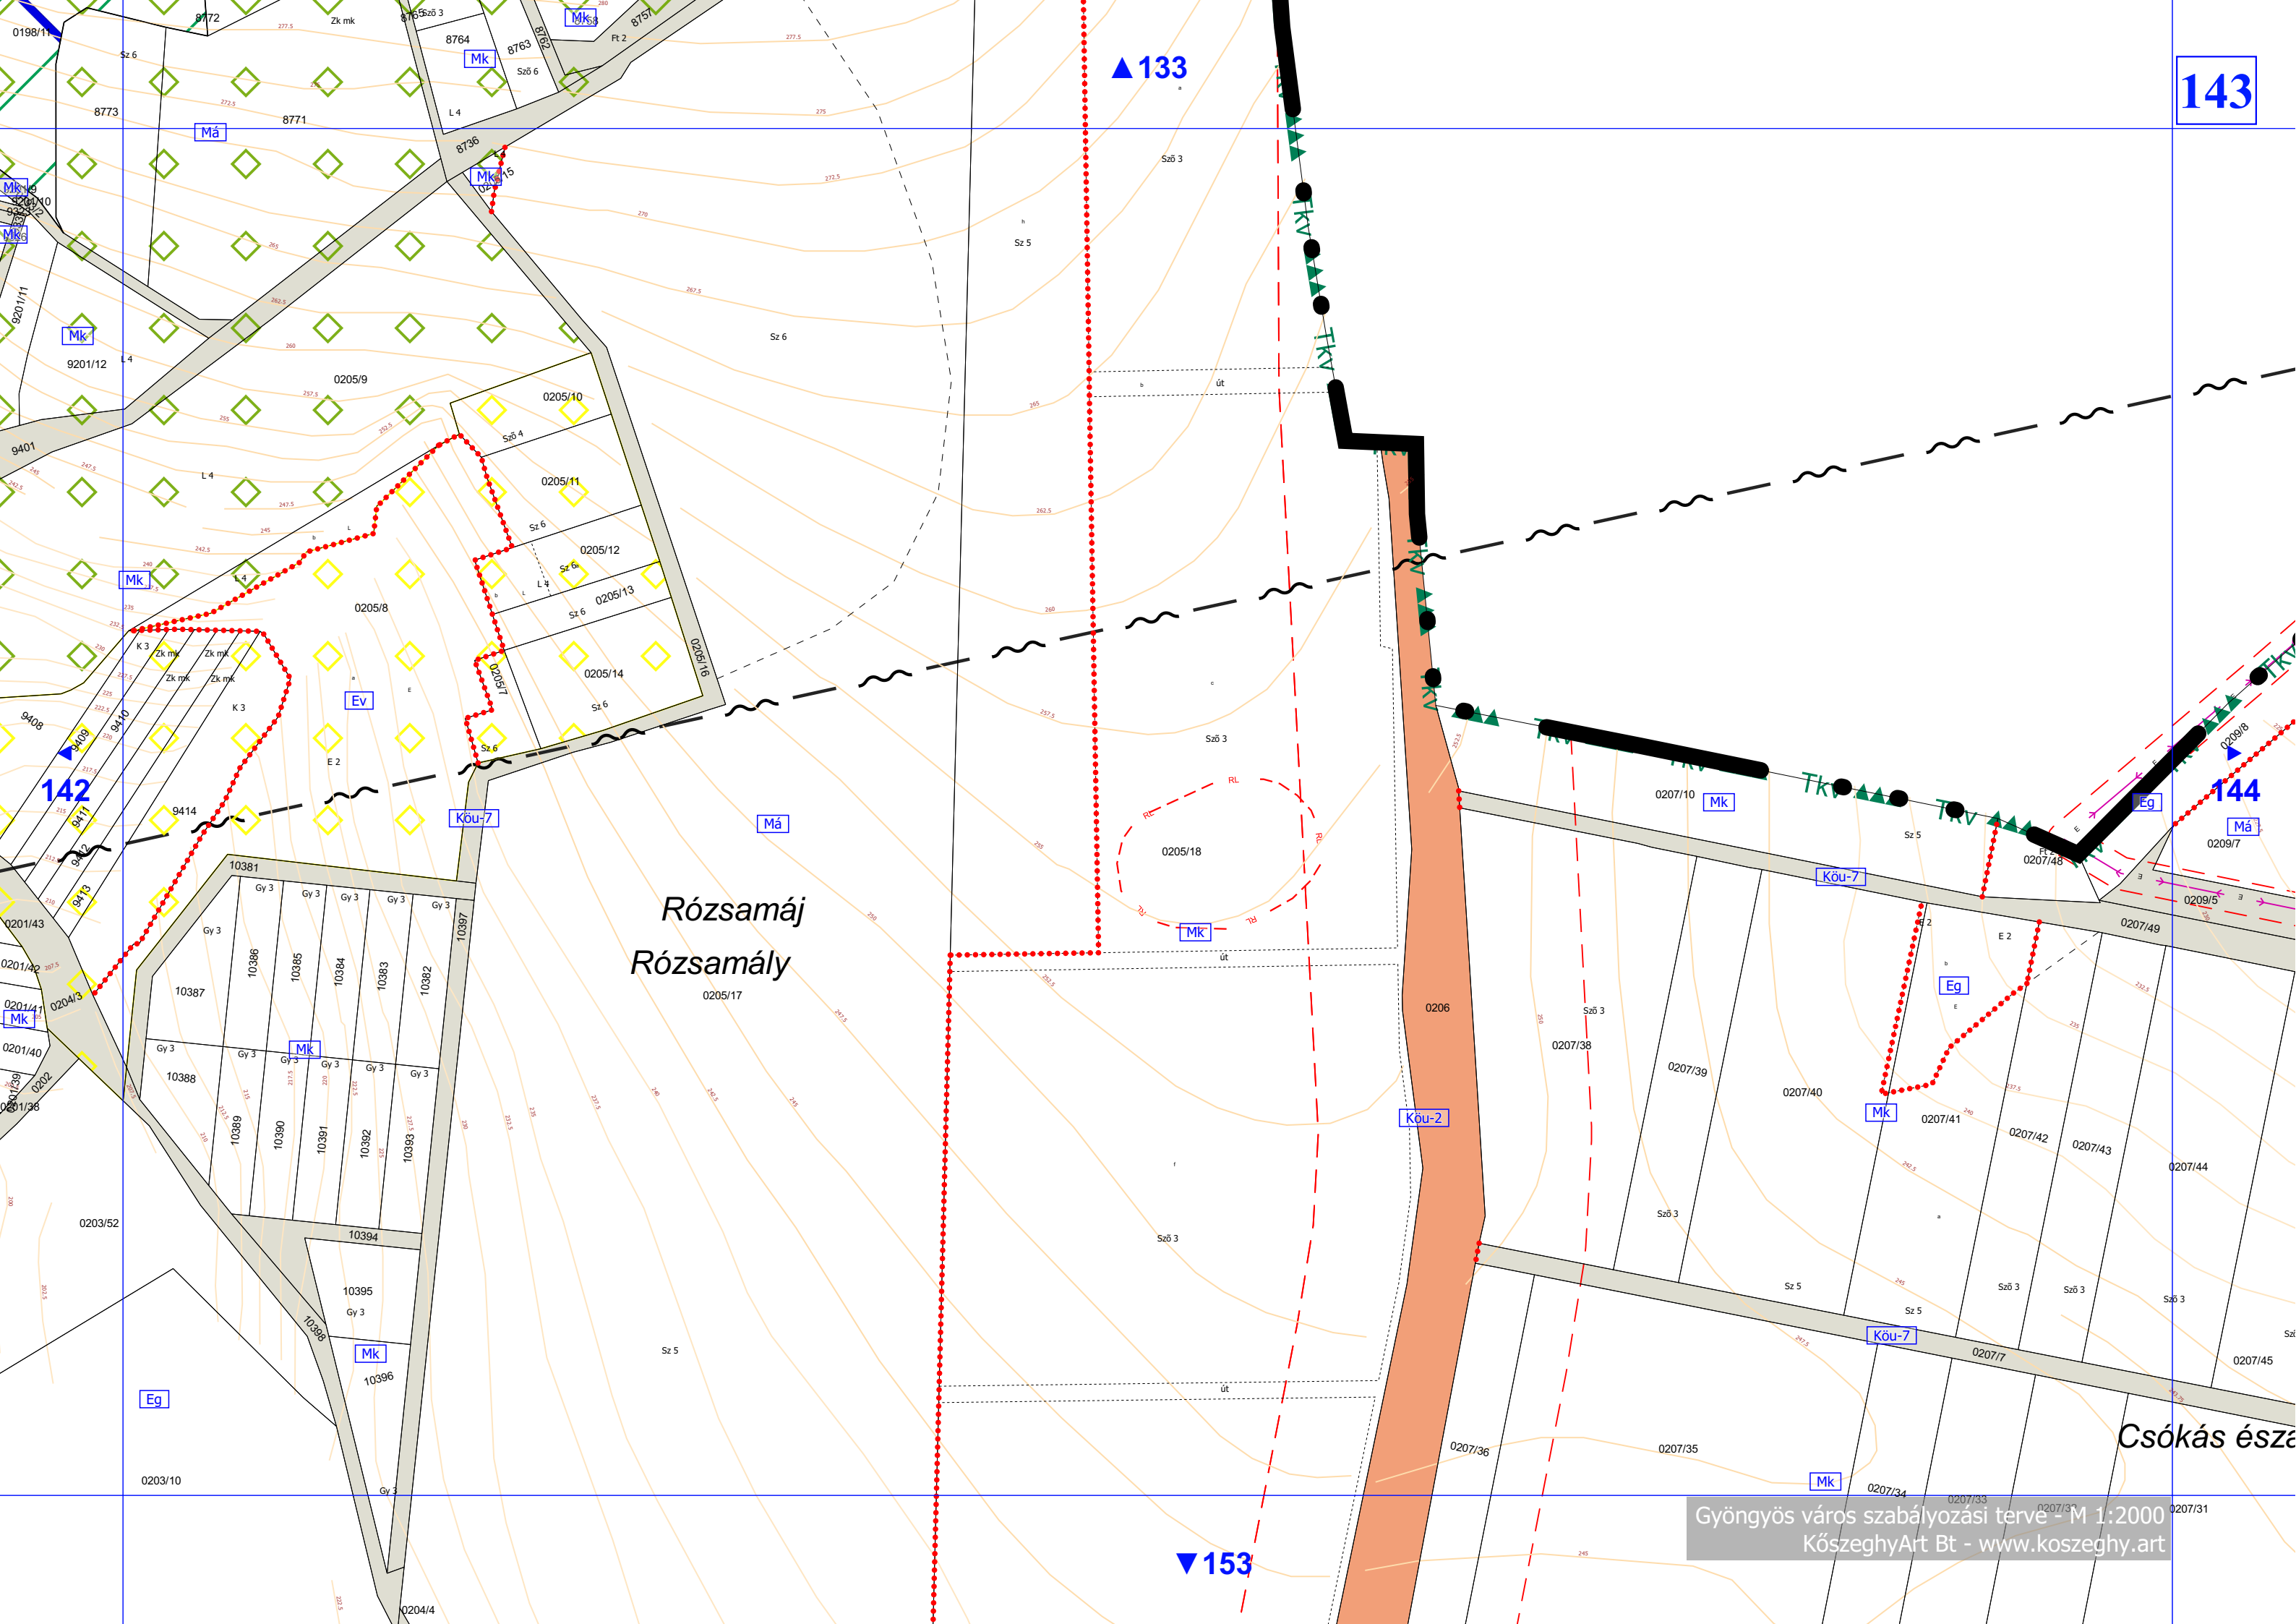

Rózsamáj
Rózsamály

Csókás észak