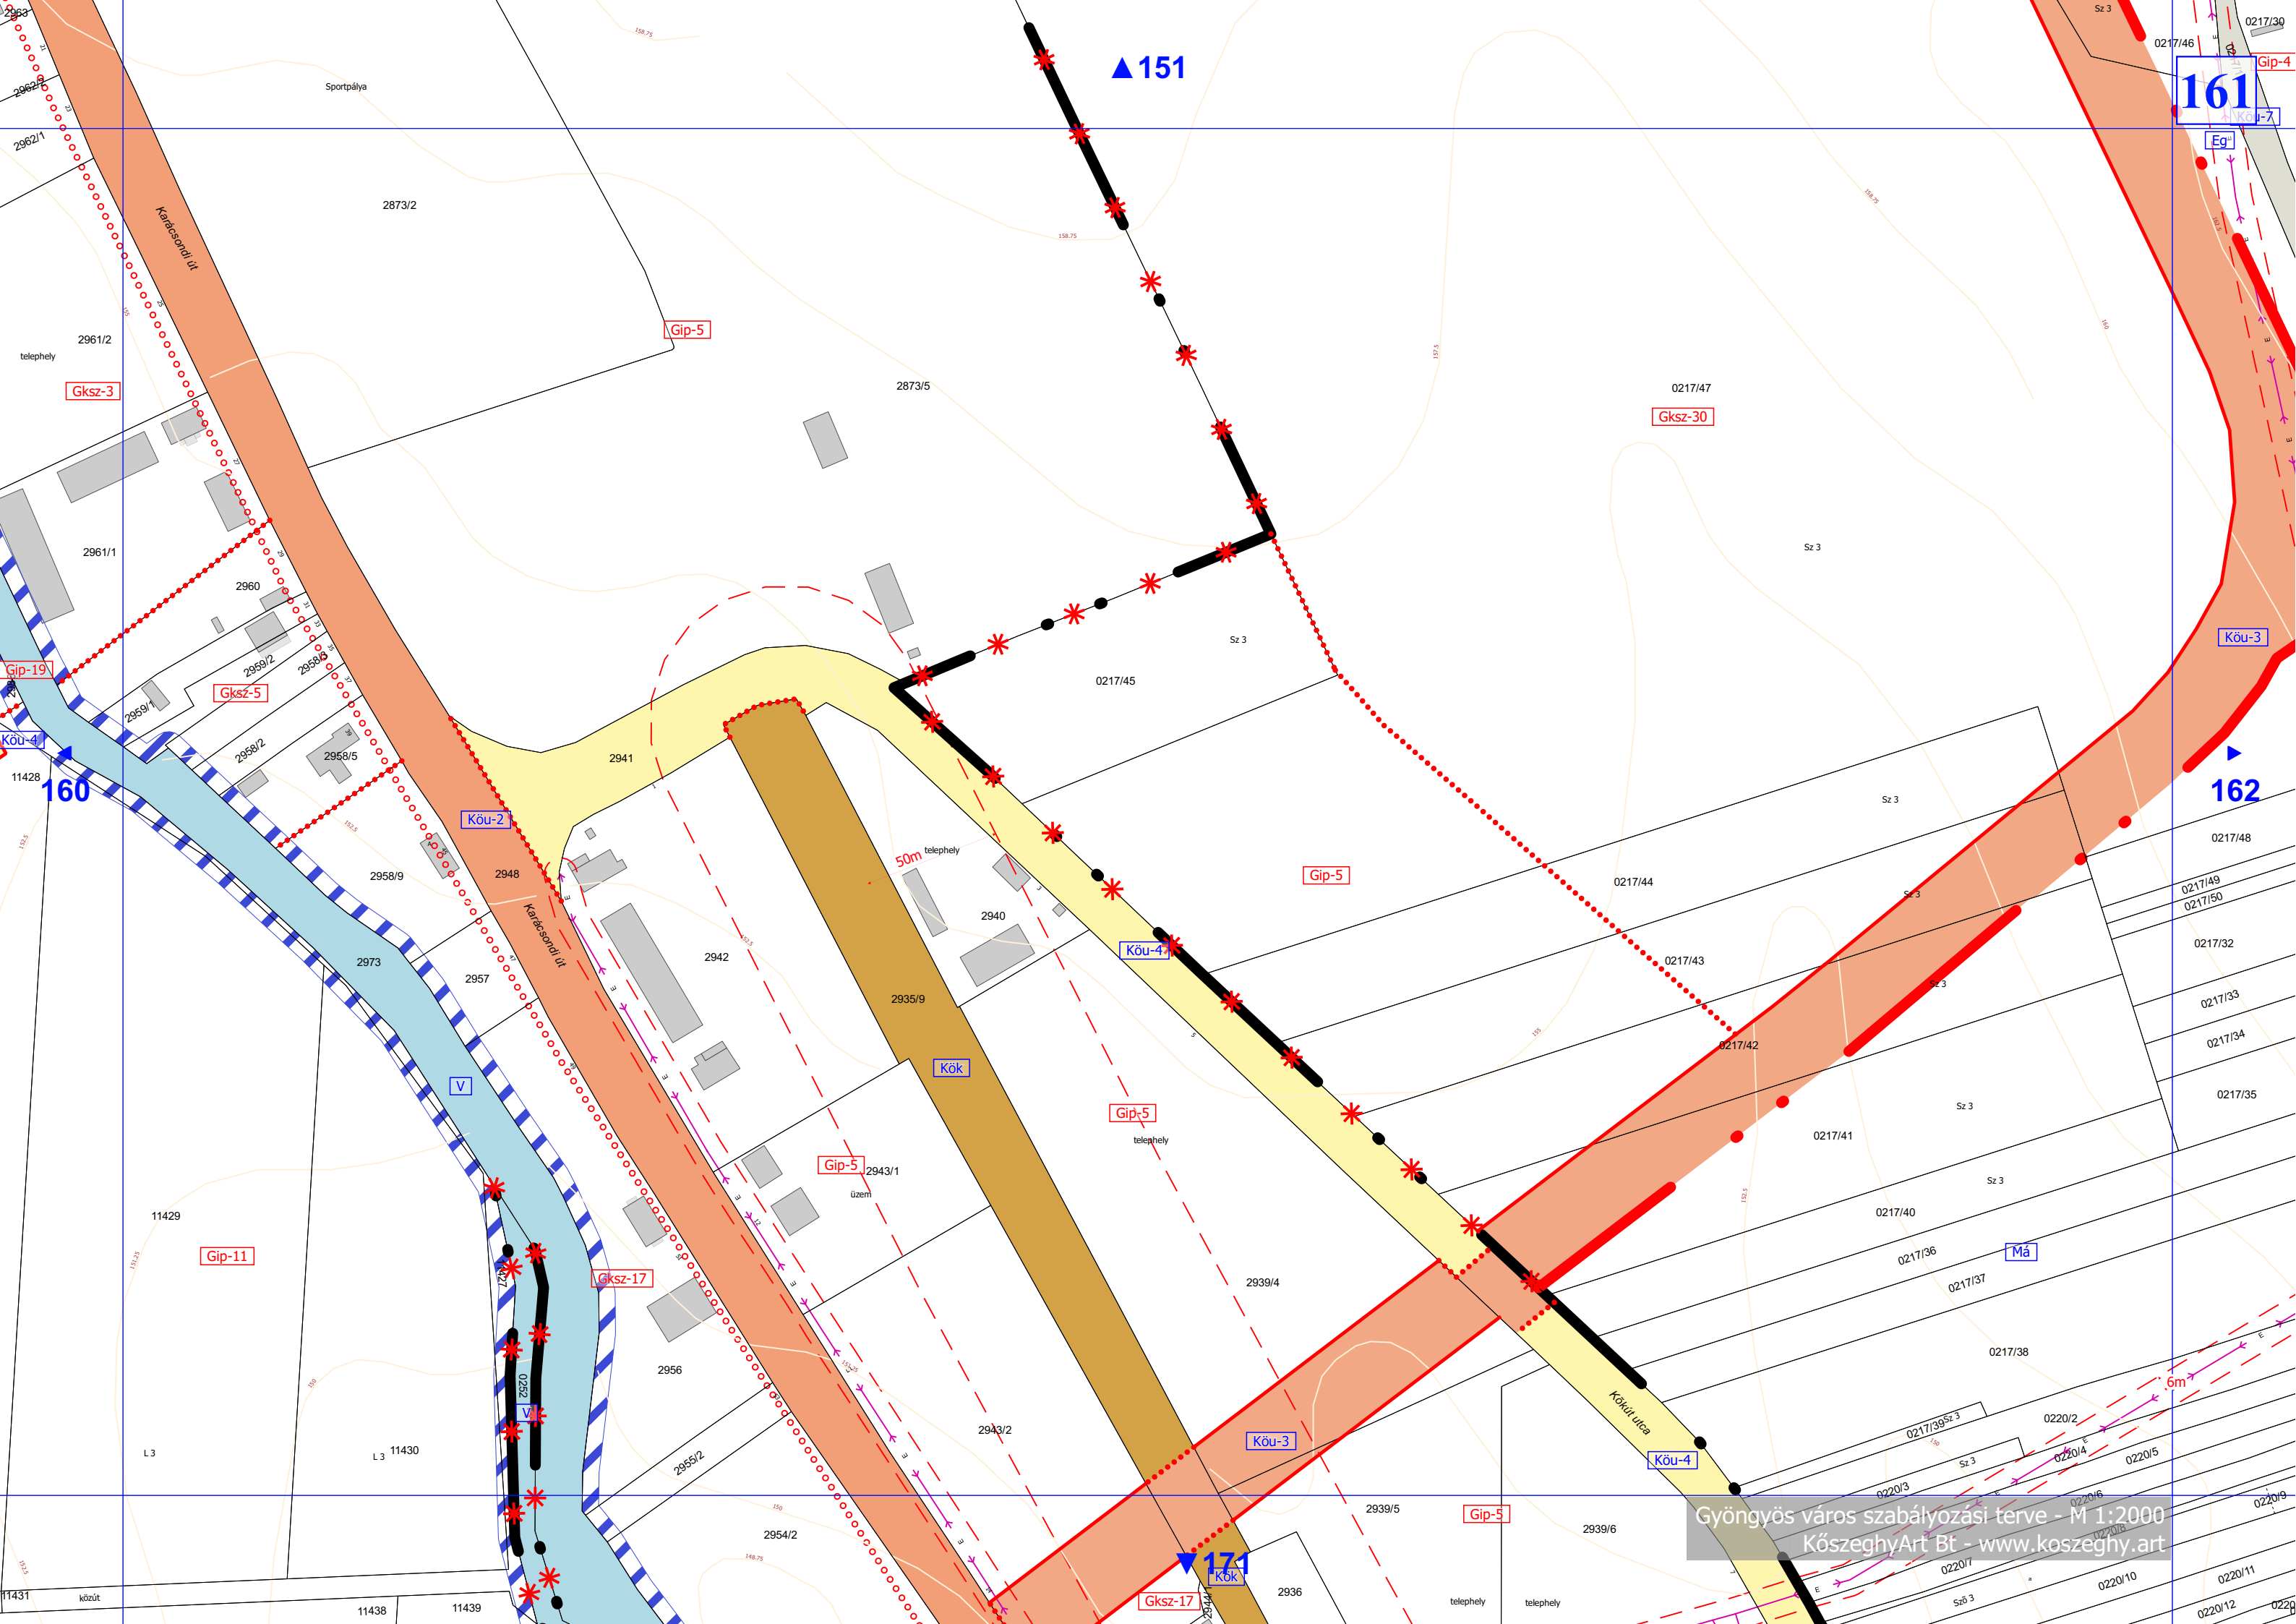

50m

Gyöngyös város szabályozási terve - M 1:2000  
 KőszeghyArt Bt - www.koszeghy.art

11431 11437 közút 11427 közút 11427 11438