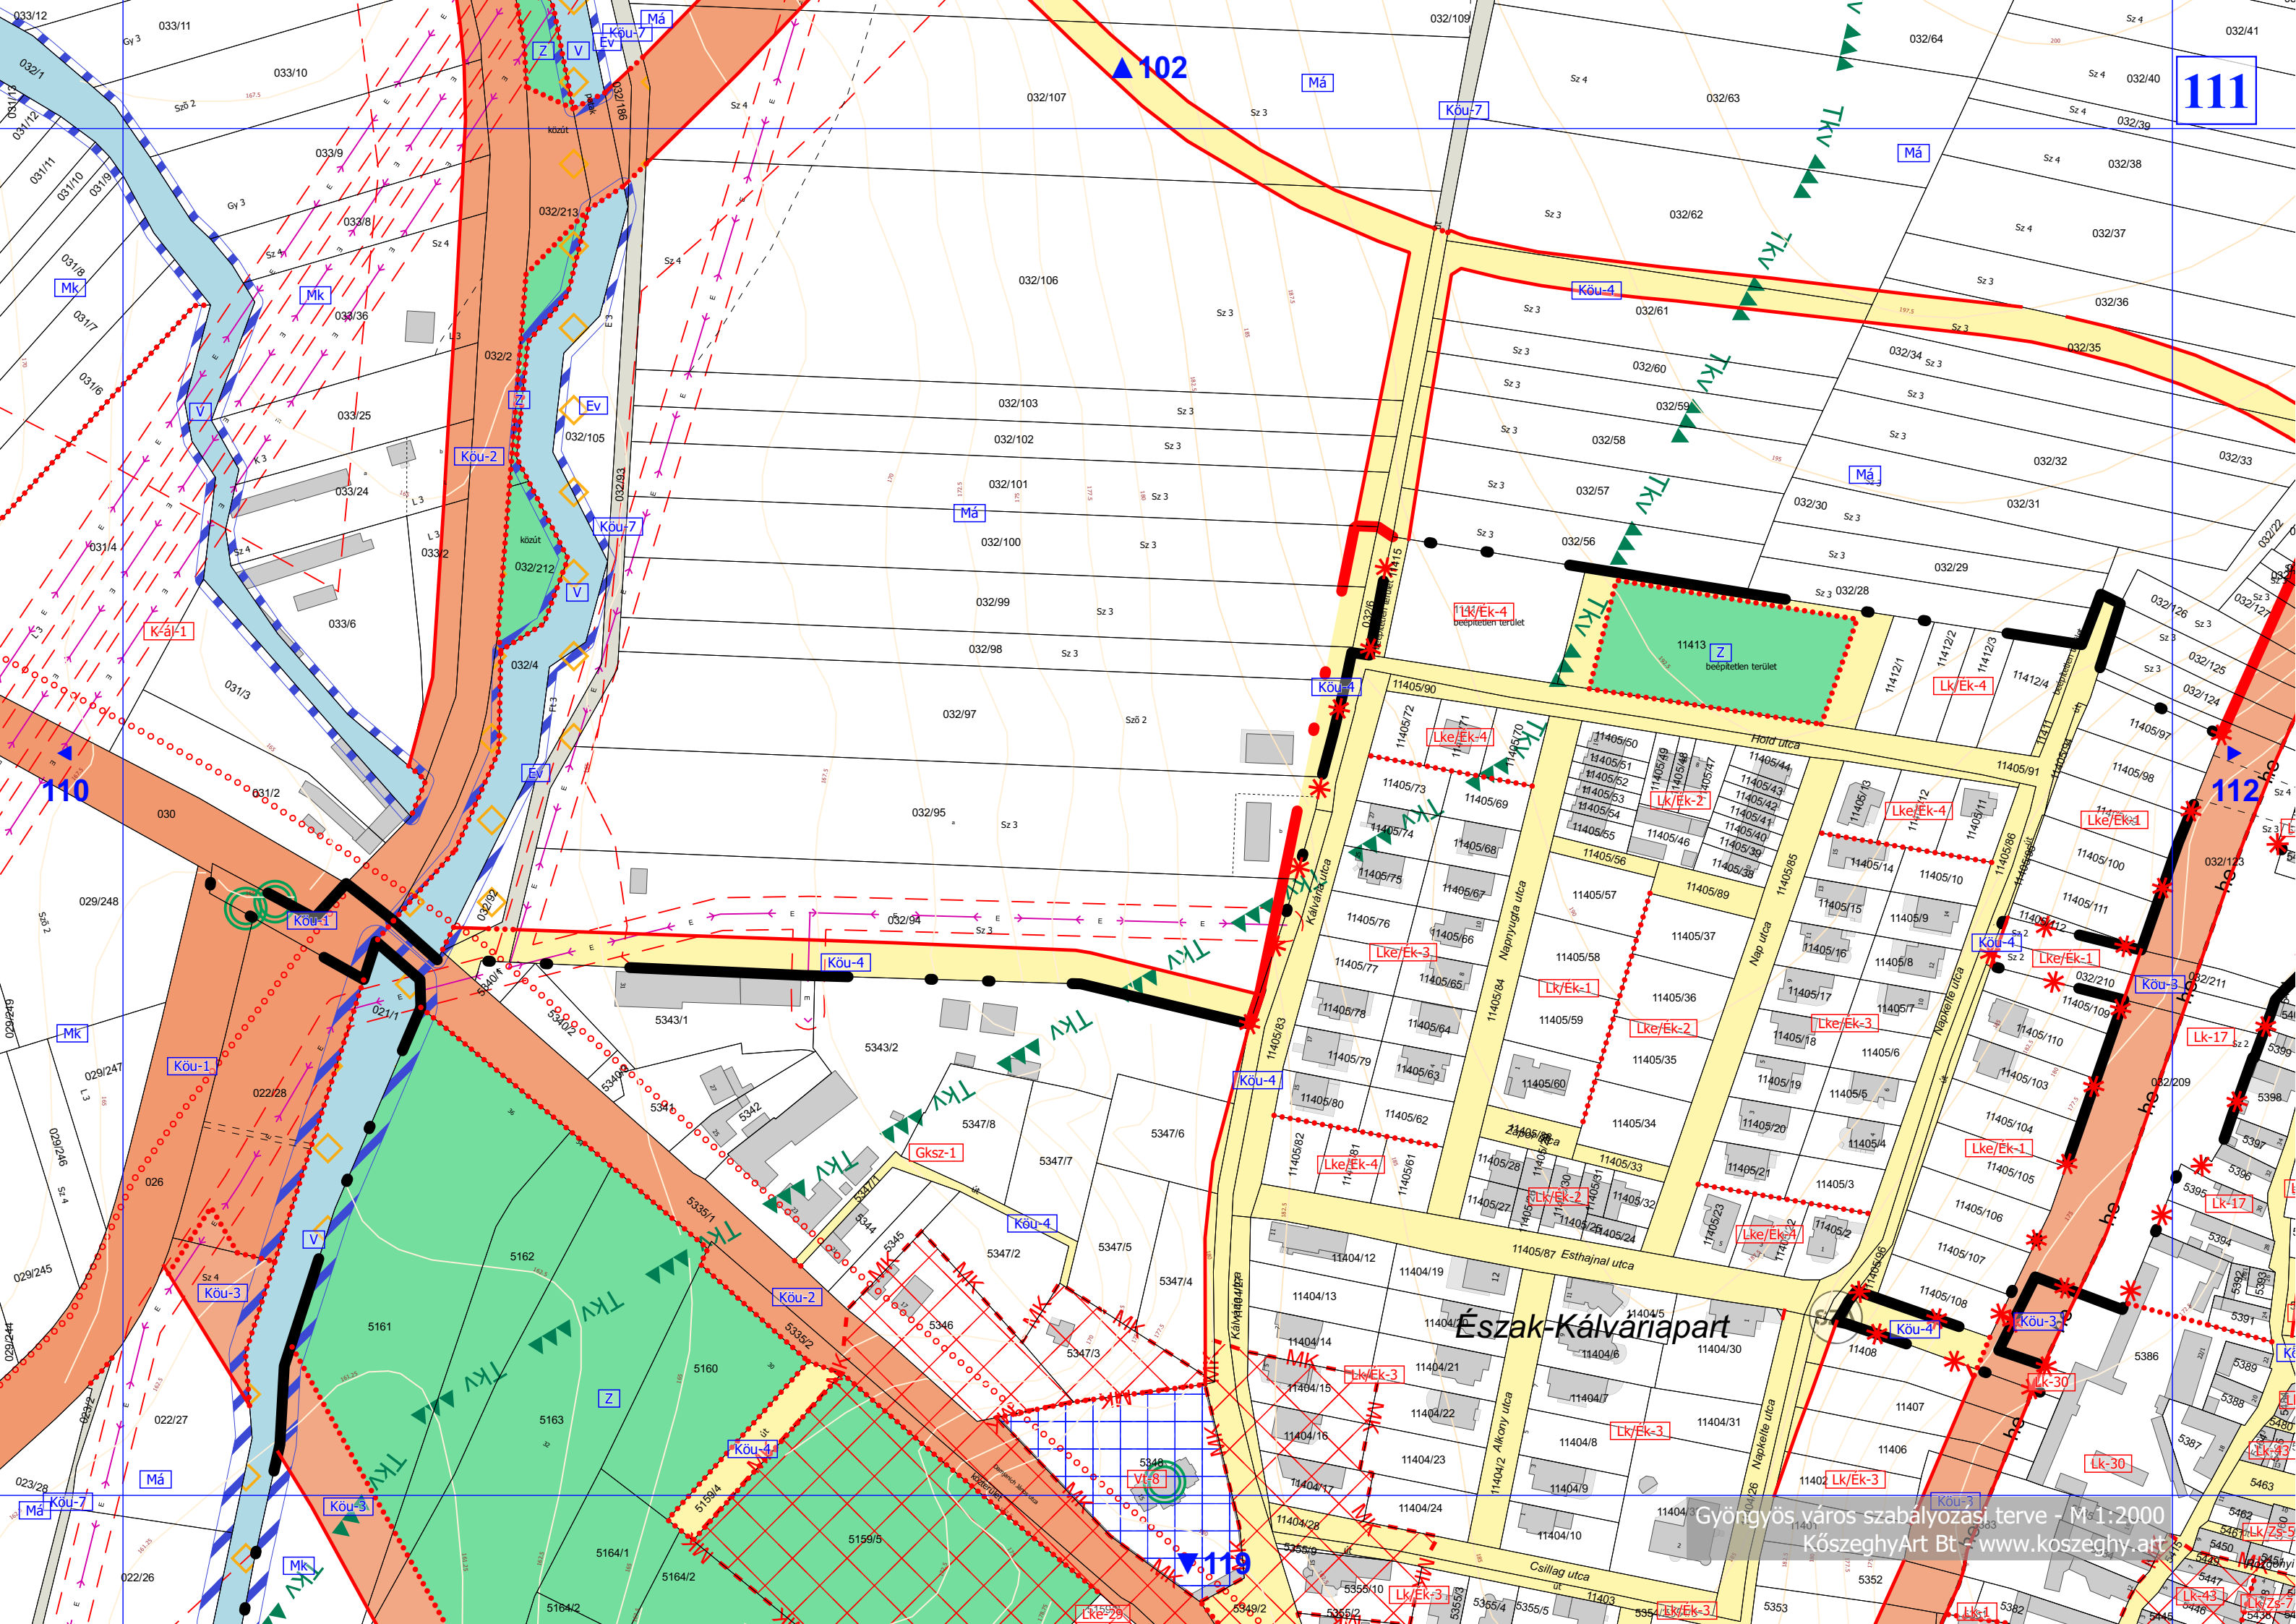

111

102

110

112

Észak-Kálváriapart

Gyöngyös város szabályozási terve - M1:2000
KözseggyArt Bt - www.koszeggy.art