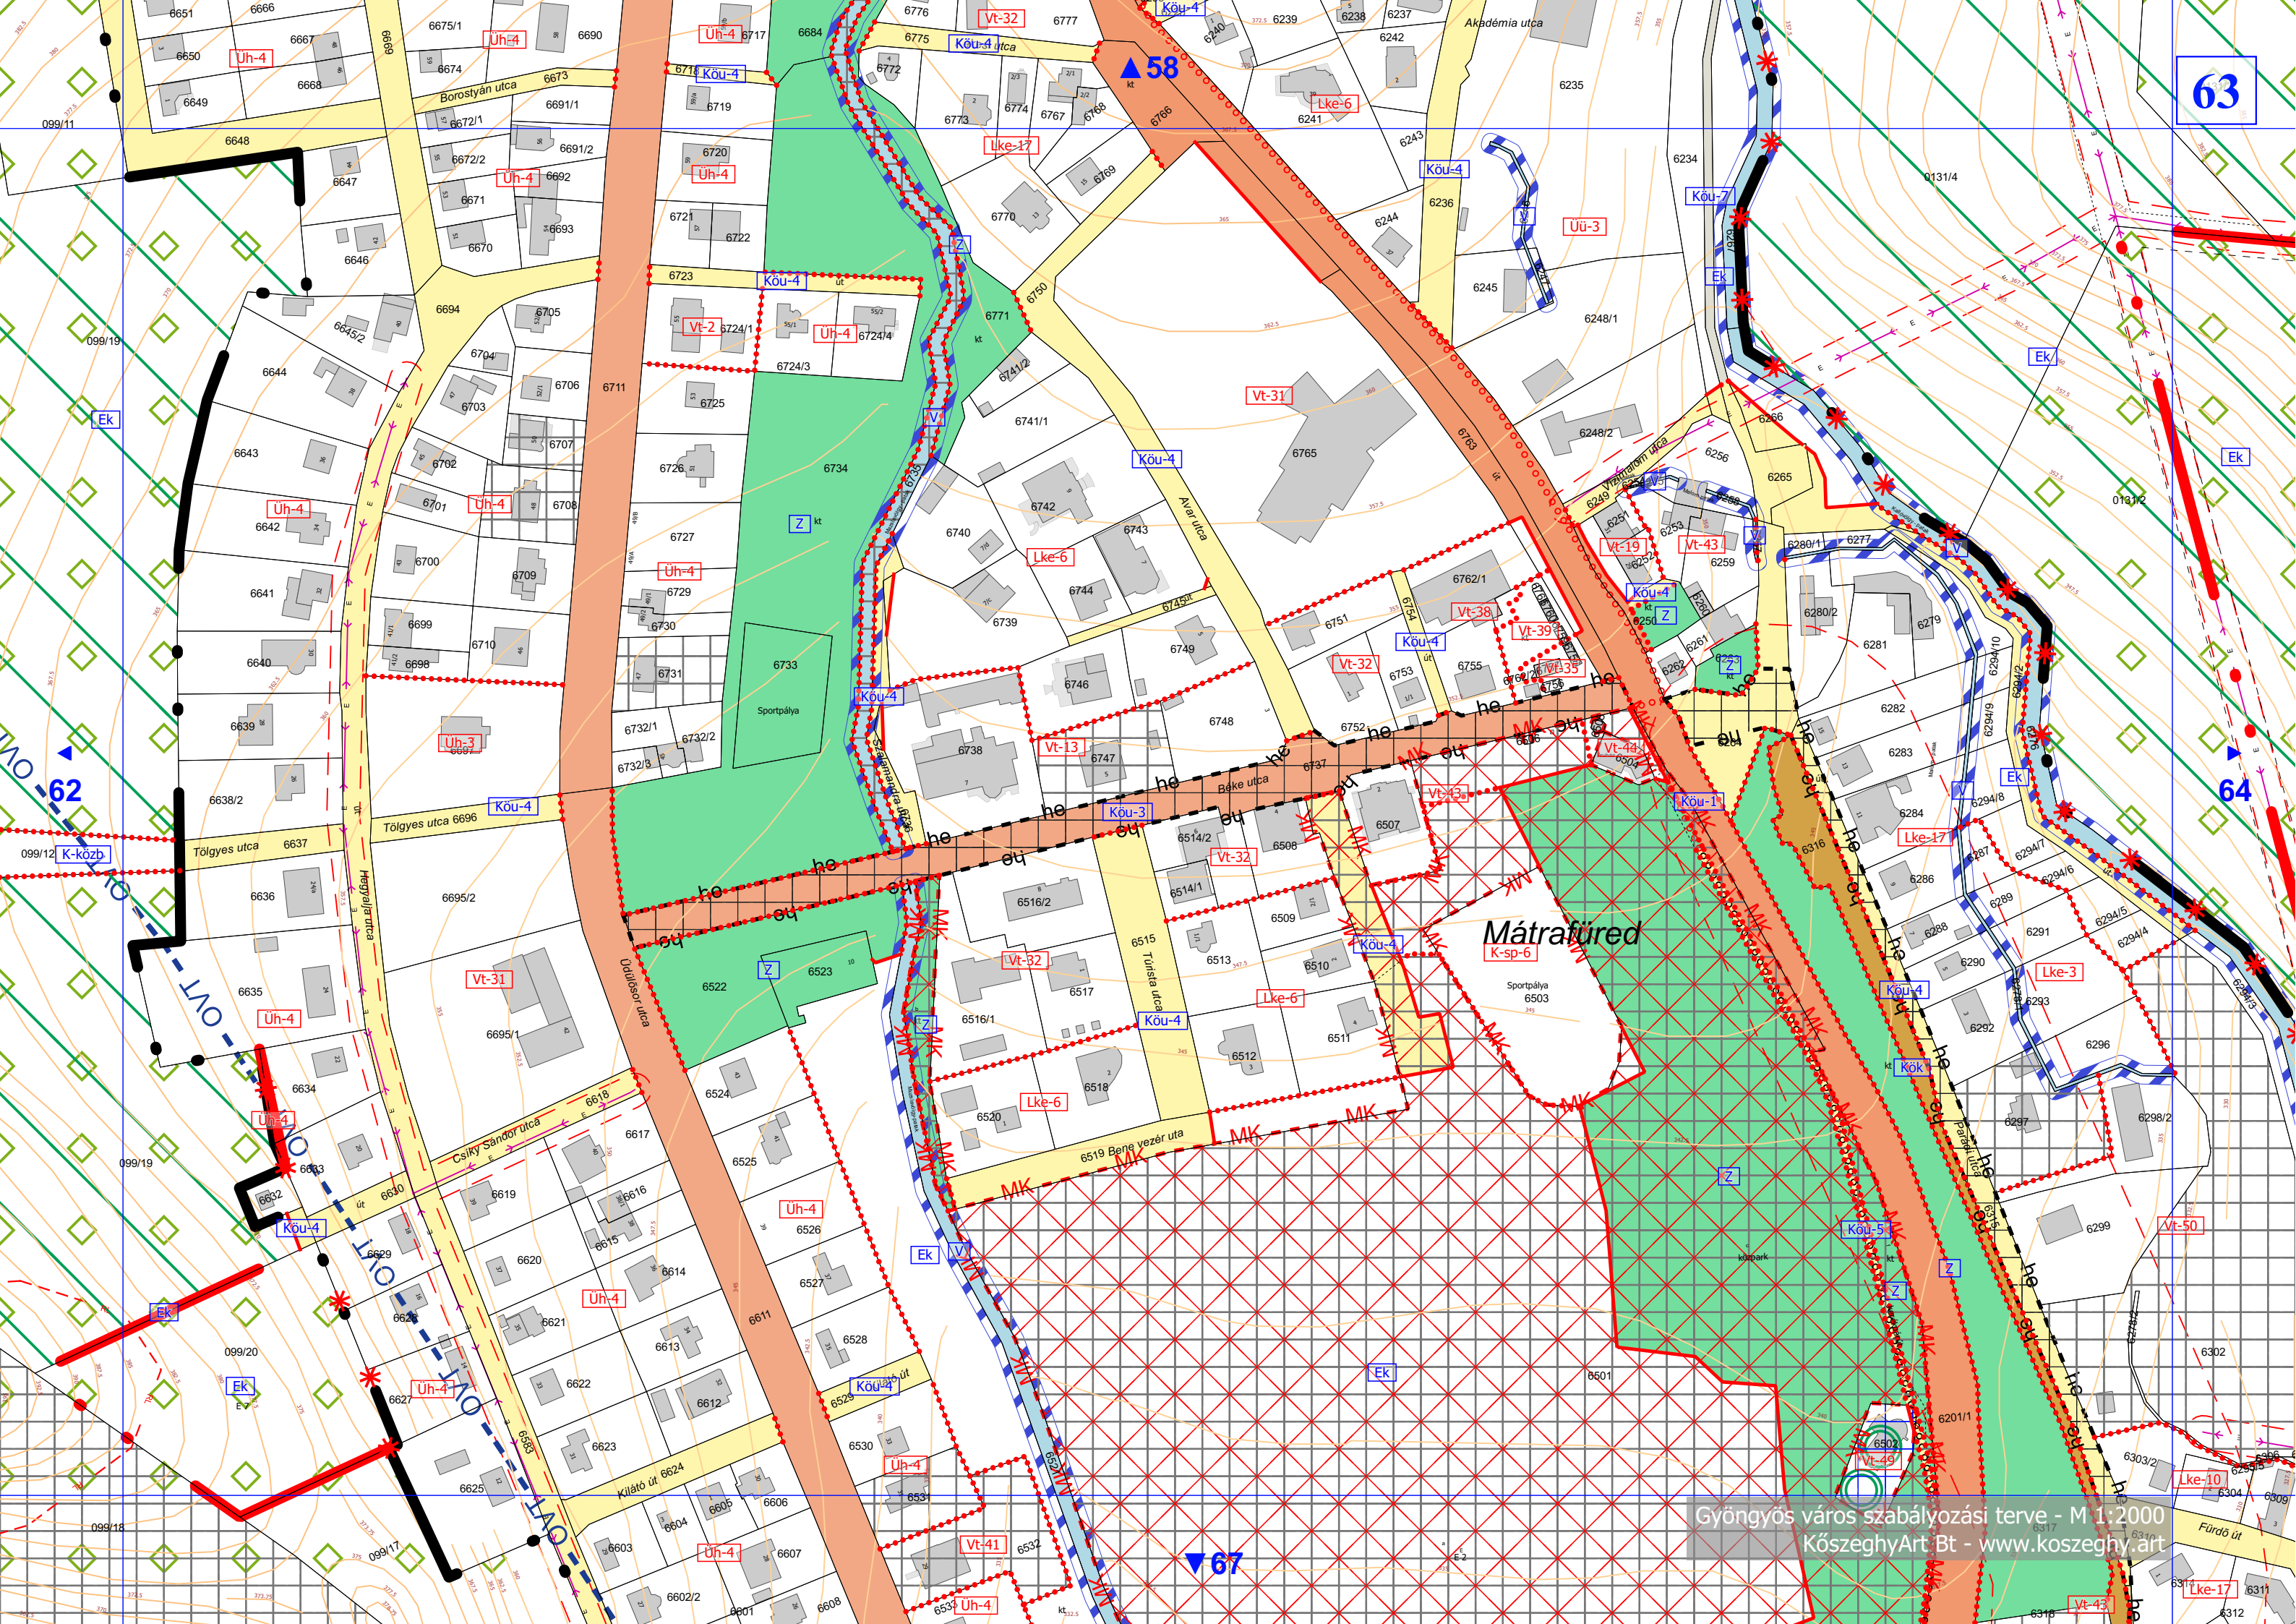

Uh-4

EK

▼66

63

64

Mátrafüred

Bene puszta

64