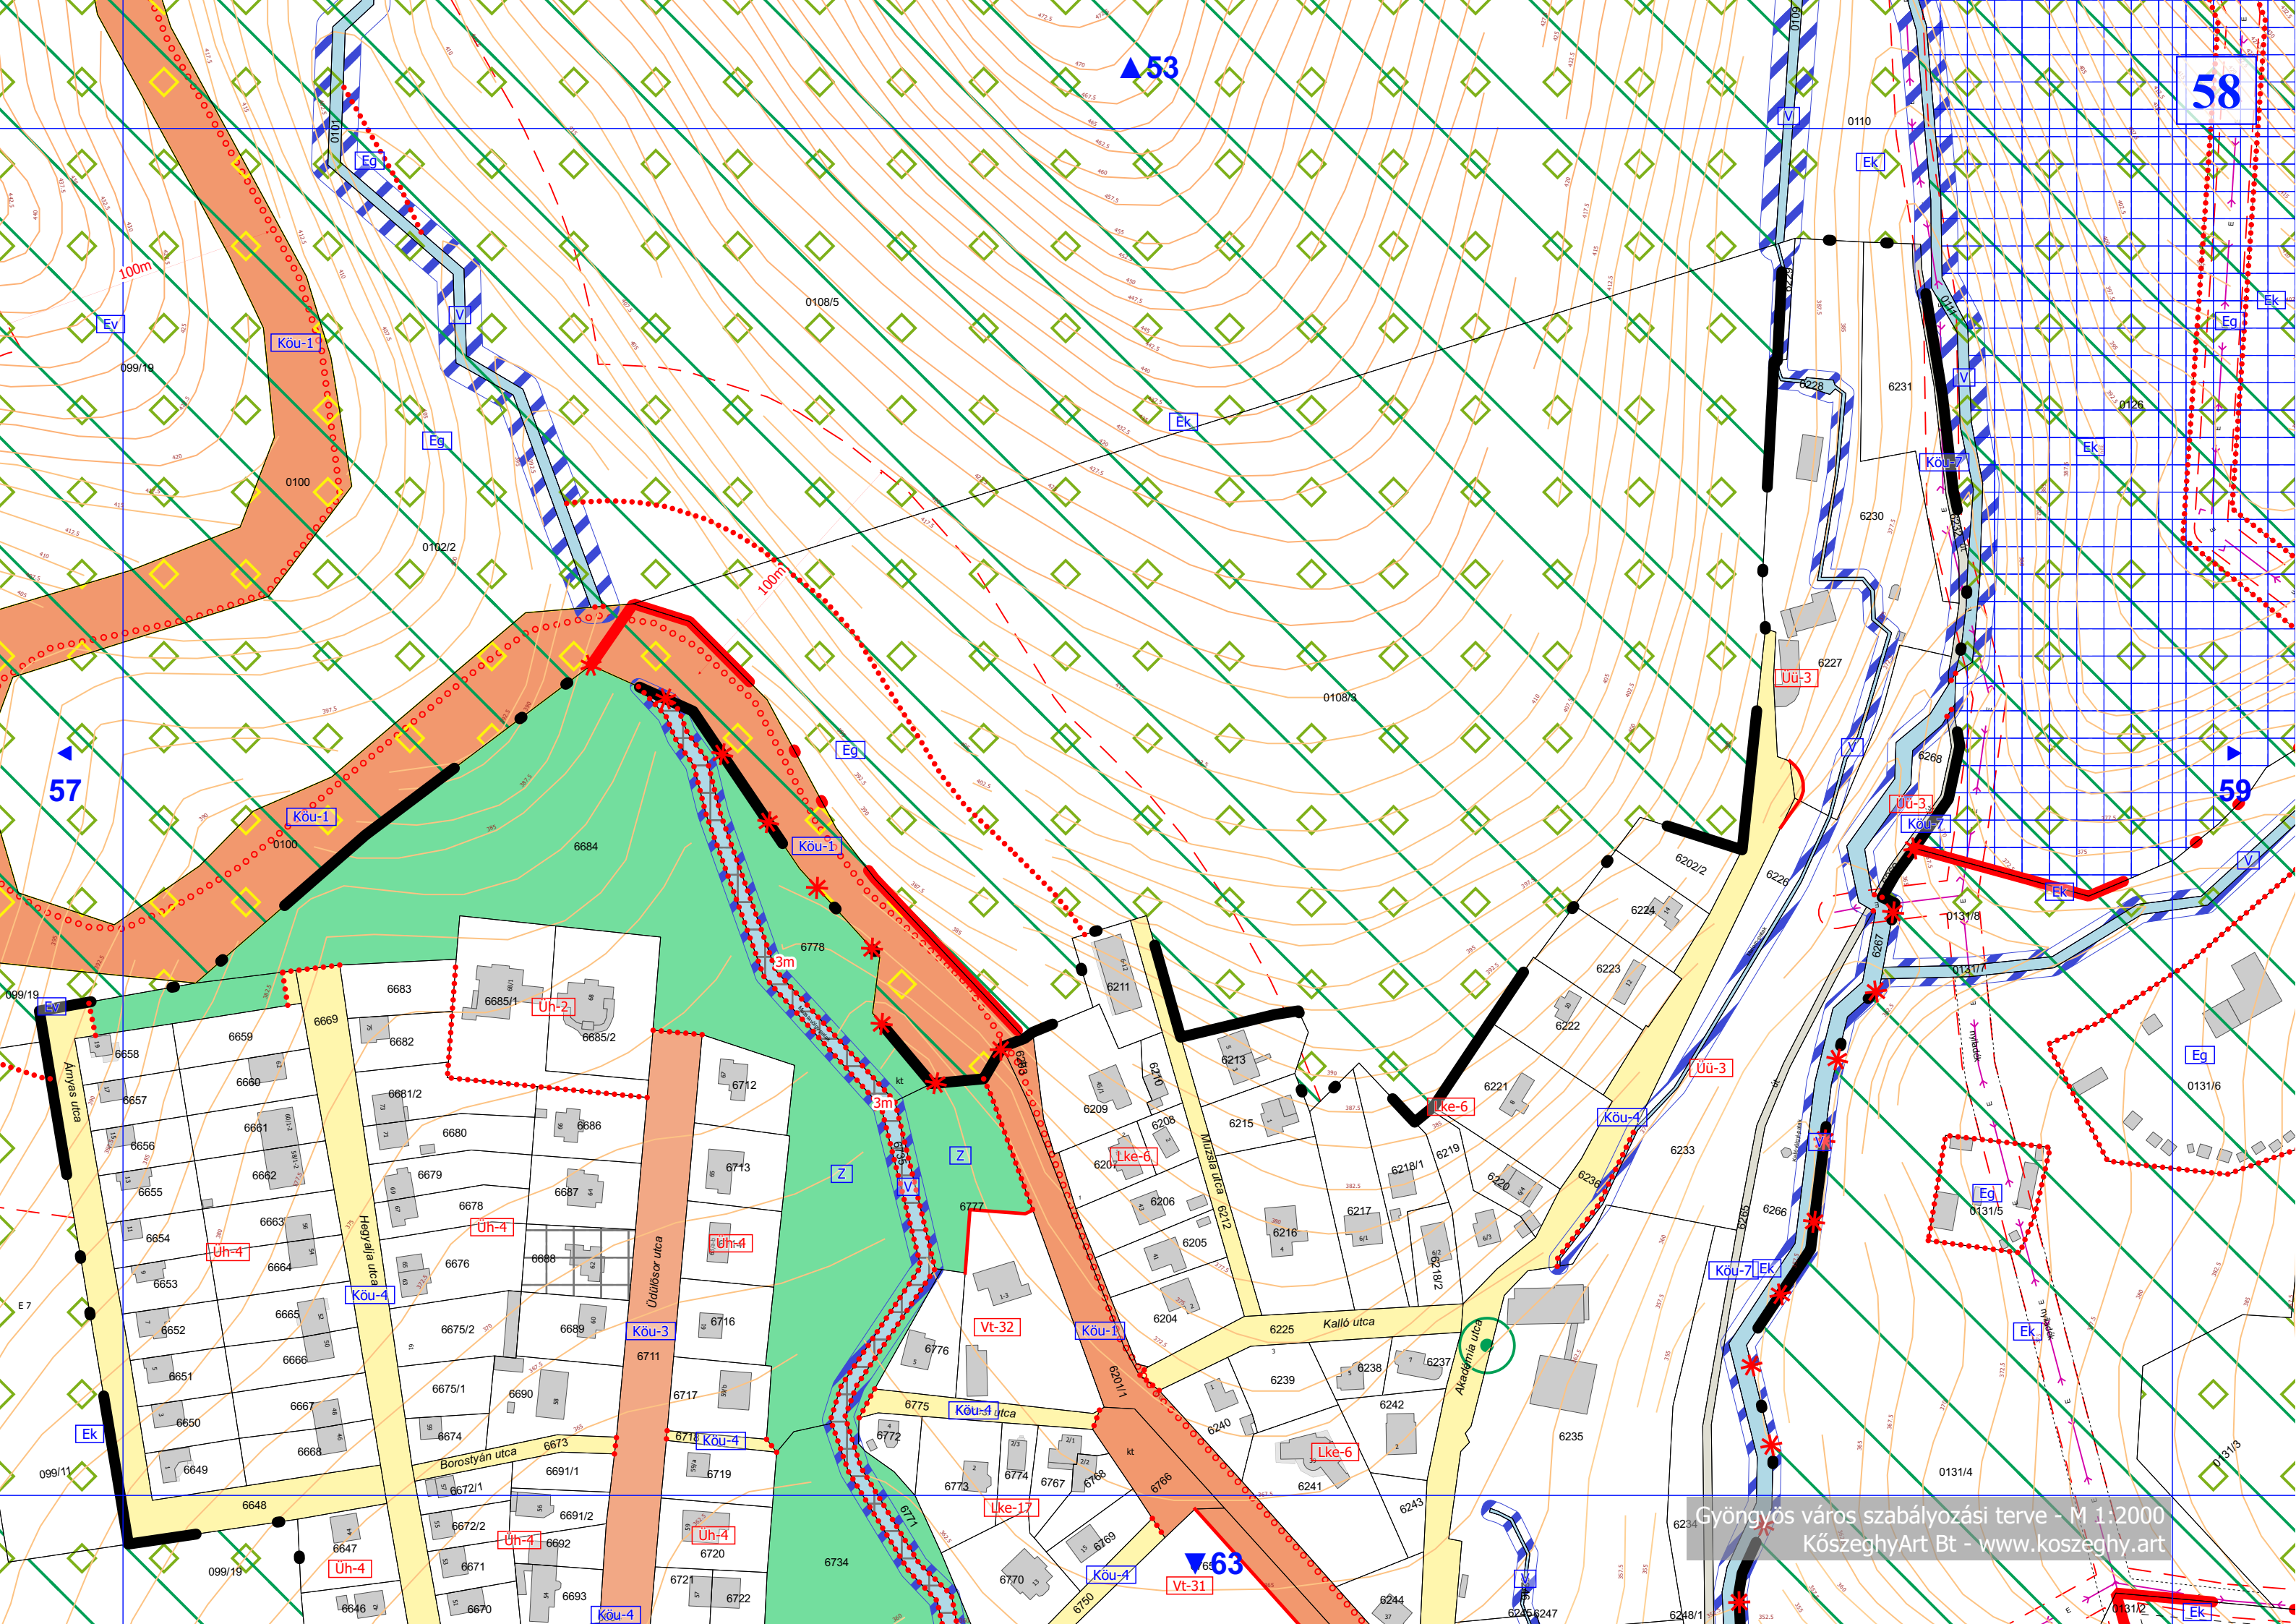

Gyöngyös város szabályozási terve - M 1:2000  
KözseggyArt Bt - www.koszeggy.art

60

EK

Nagy állás

60  
Ev

01304  
Ek

Ev

Eg