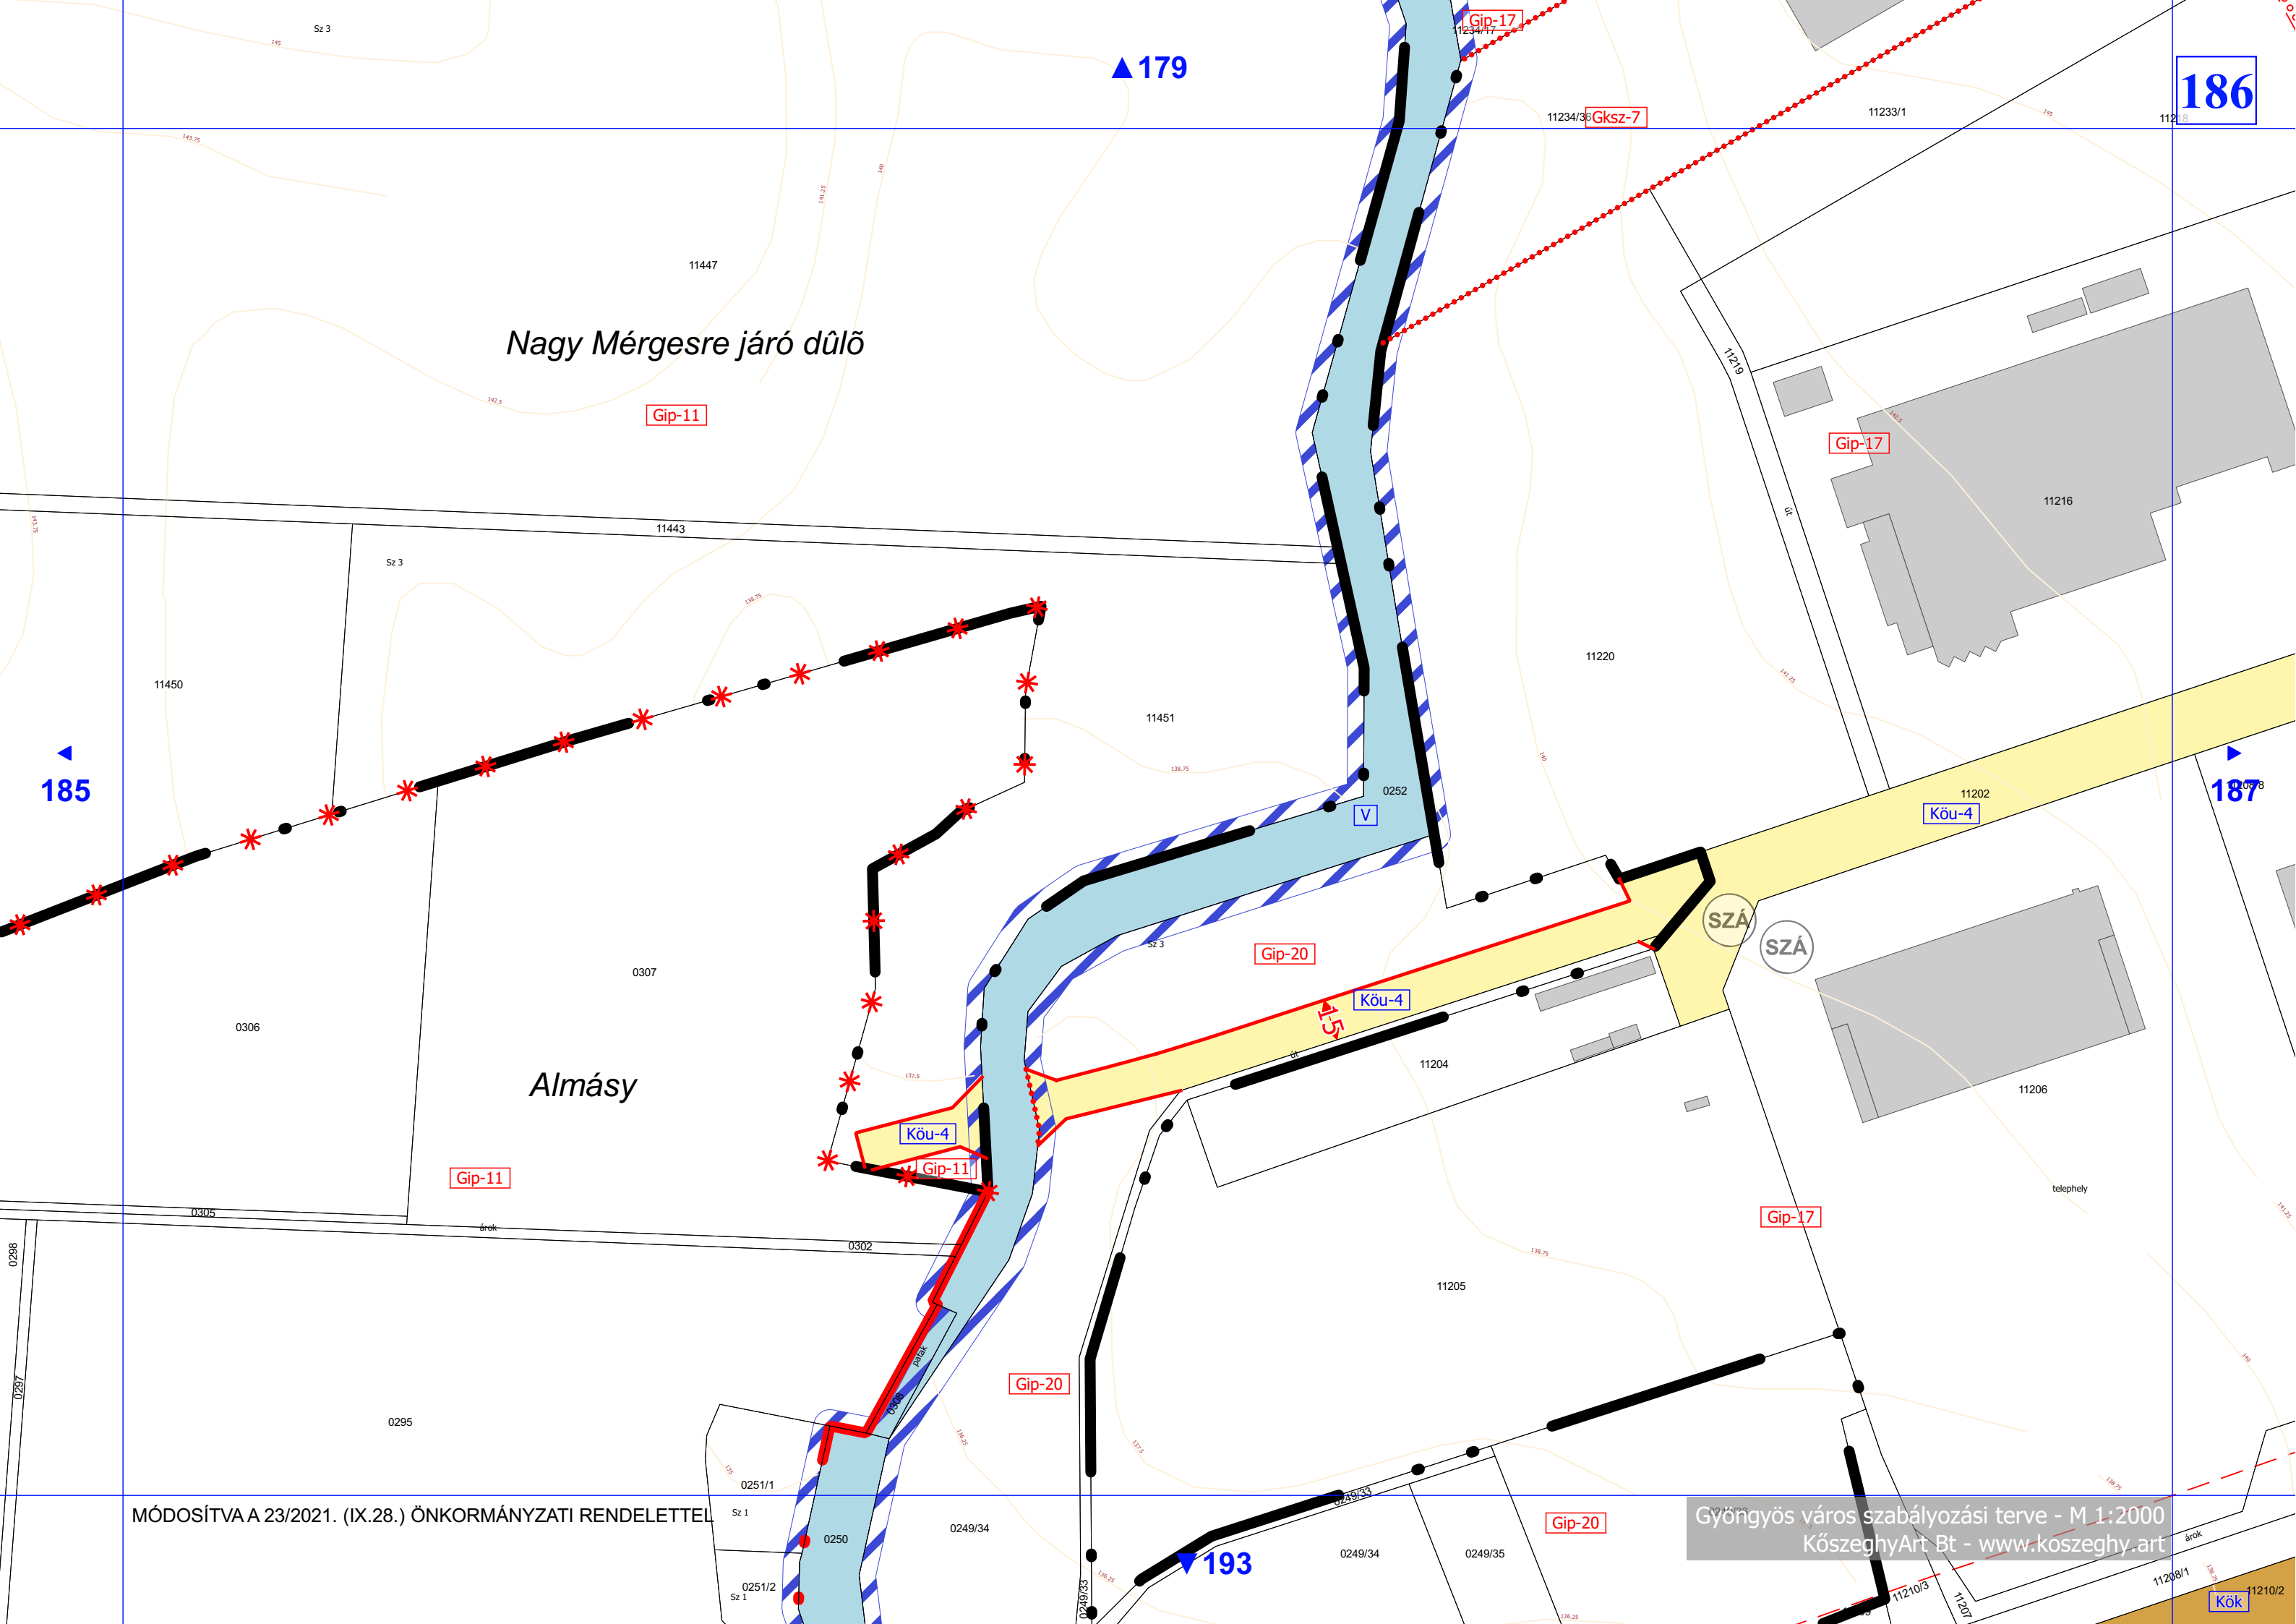

185

▲ 178

▲ 184

▲ 186

▼ 192

Nagy Mérgesre járó dűlő

Almásy

MÓDOSÍTVA A 23/2021. (IX.28.) ÖNKORMÁNYZATI RENDELETTEL