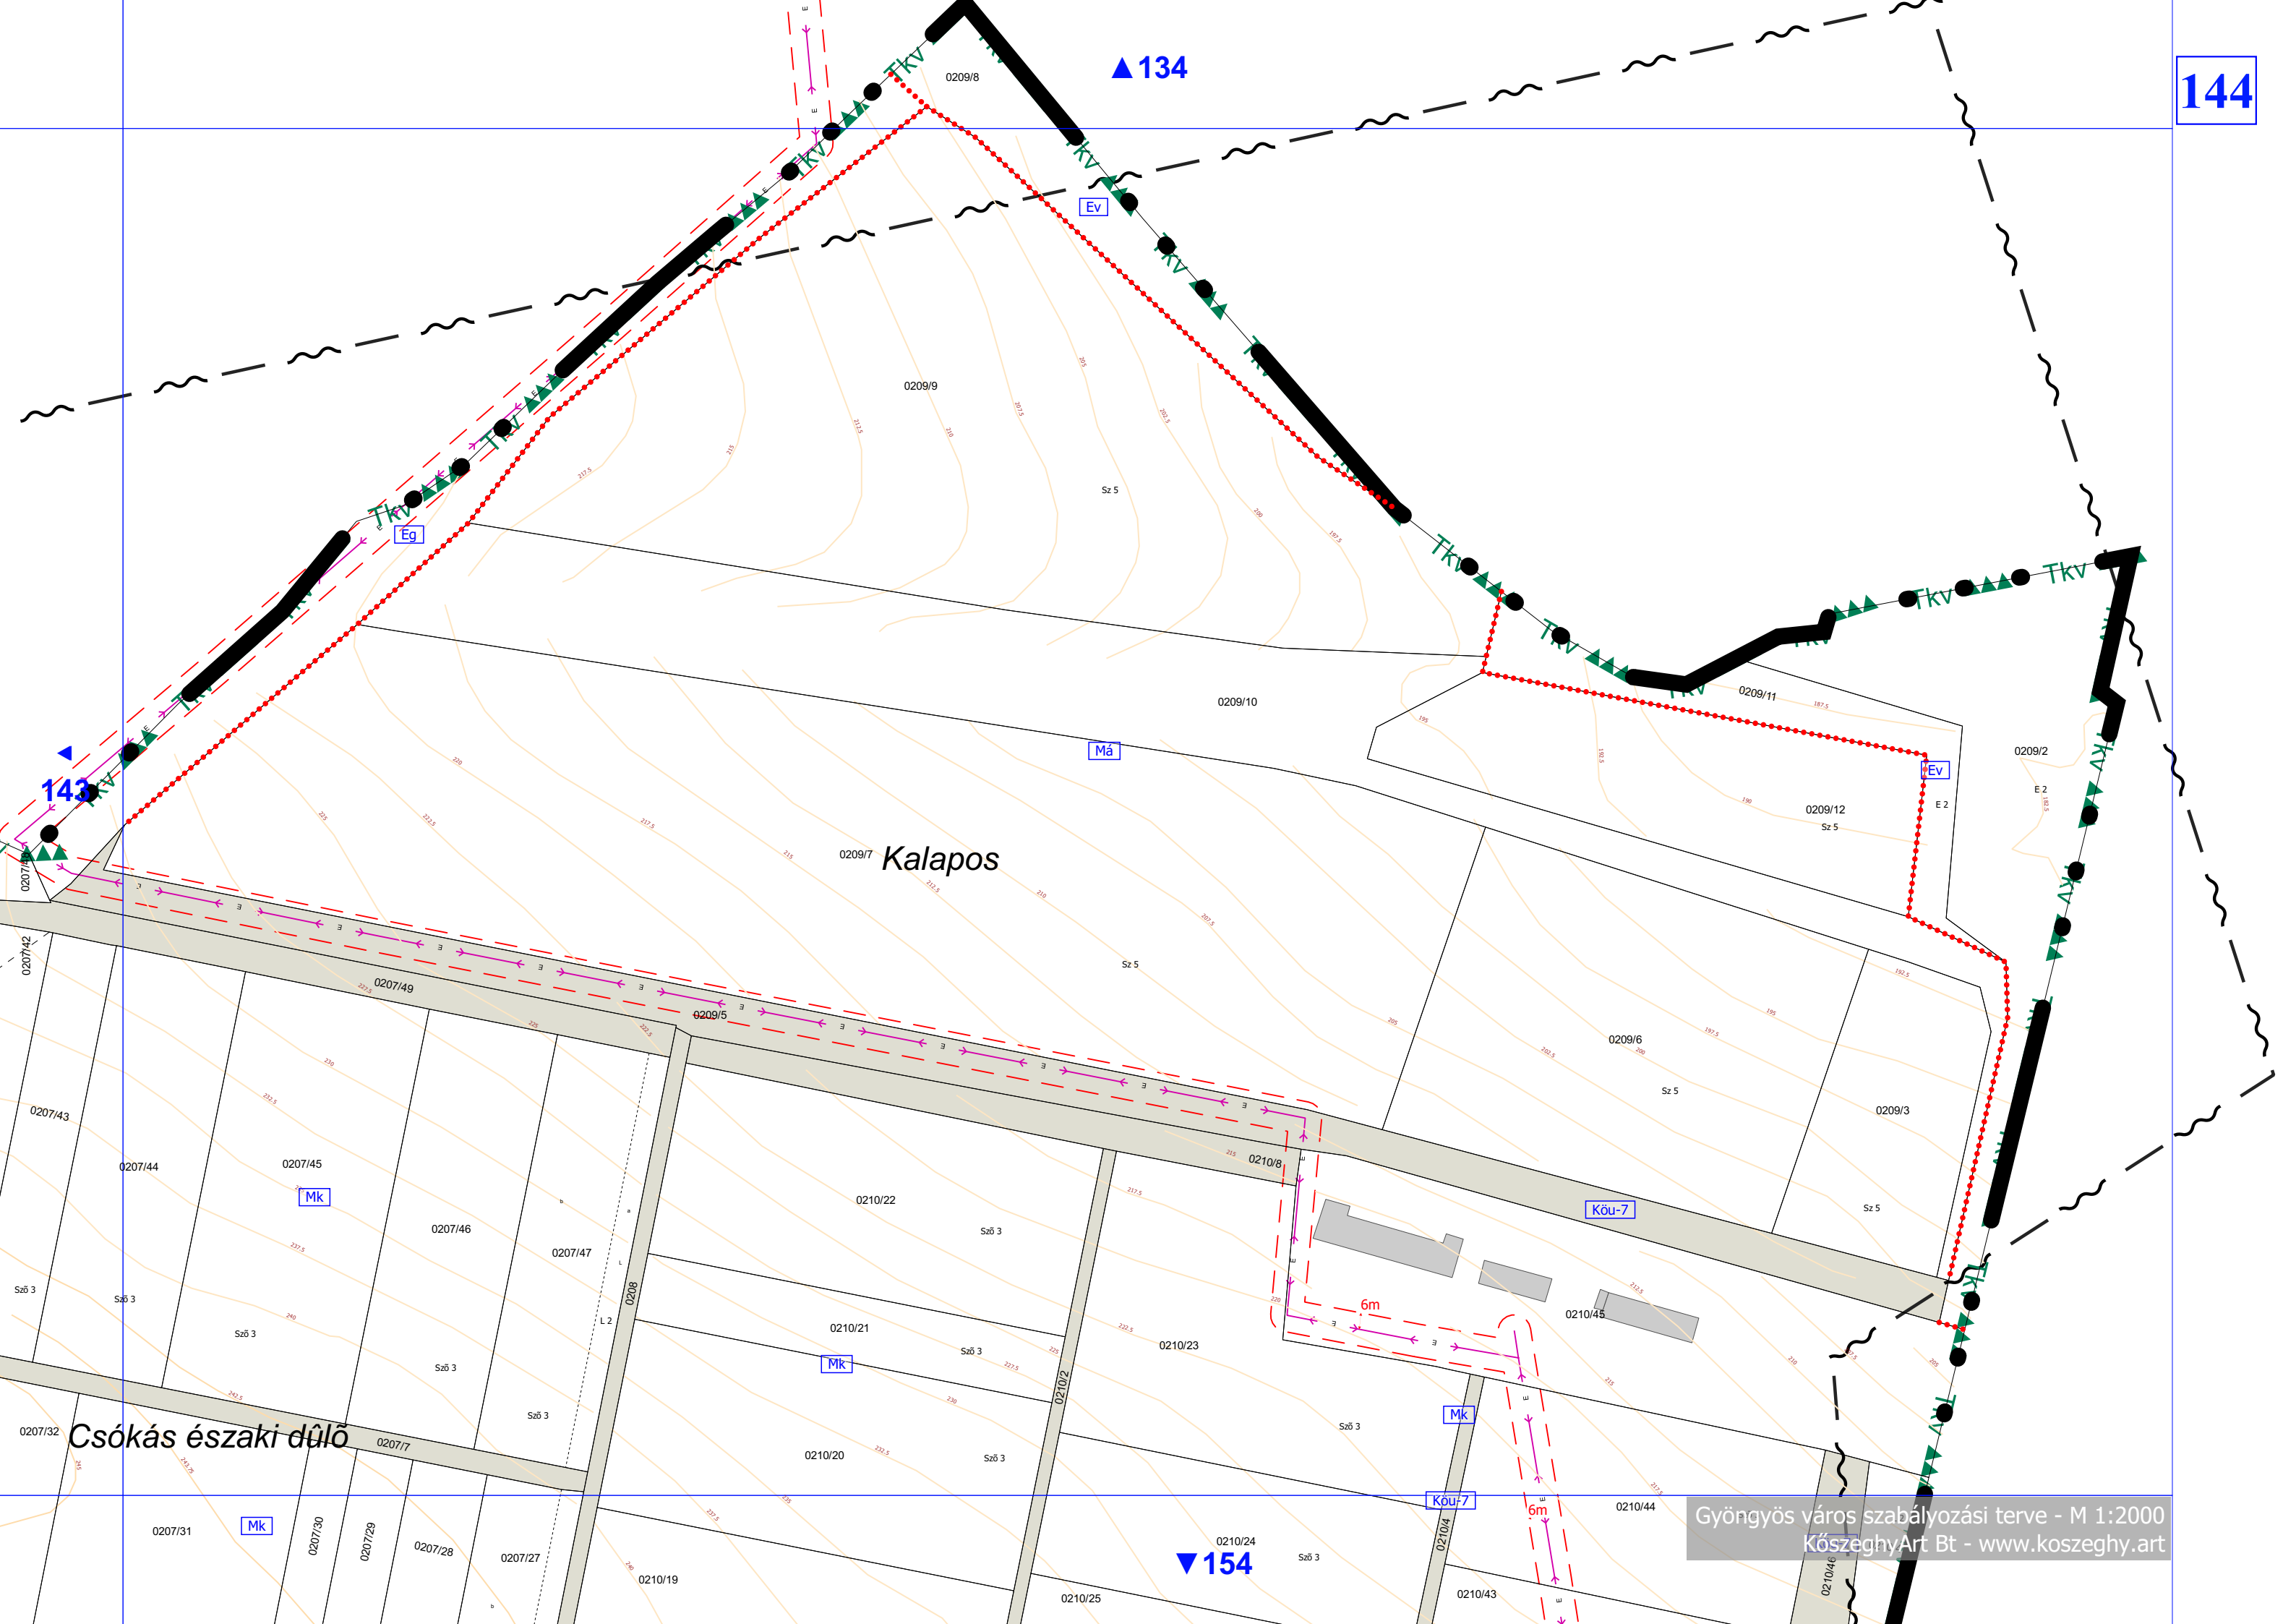

▲ 134

143

Kalapos

Csókás északi dűlő

▼ 154