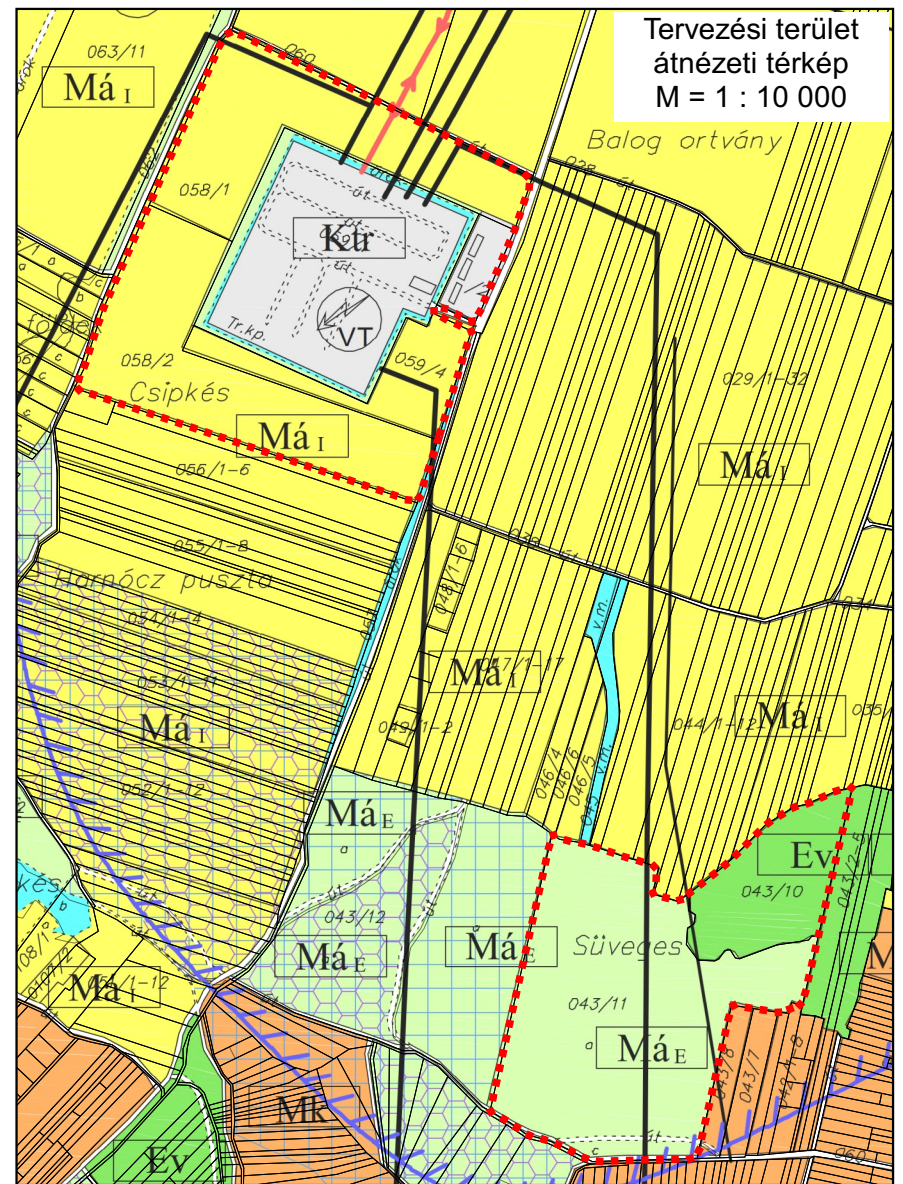

Tervezési terület
átnézeti térkép
M = 1 : 25 000

Tervezési terület - Sajóivánka

Tervezési terület
átnézeti térkép
M = 1 : 10 000

" KÉSZÜLT AZ ÁLLAMI ALAPADATOK FELHASZNÁLÁSÁVAL "

KÖSZEGHYART BT.

1117 BUDAPEST FEHÉRVÁRI ÚT 31. 3. EM. 24. TEL.: (0620)384-38-50

megrendelő: SAJÓIVÁNKA KÖZSÉG ÖNKORMÁNYZATA

dátum: 2021.02

terv: SAJÓIVÁNKA KÖZSÉG TELEPÜLÉSRENDEZÉSI TERVE

Tm-00

rajz: ÁTNÉZETI TERVLAP

felelős tervező: Kőszeghy Ábel
TT-09-0655

településtervező munkatárs: Füzési Attila

Rajkszám: TSZ-2