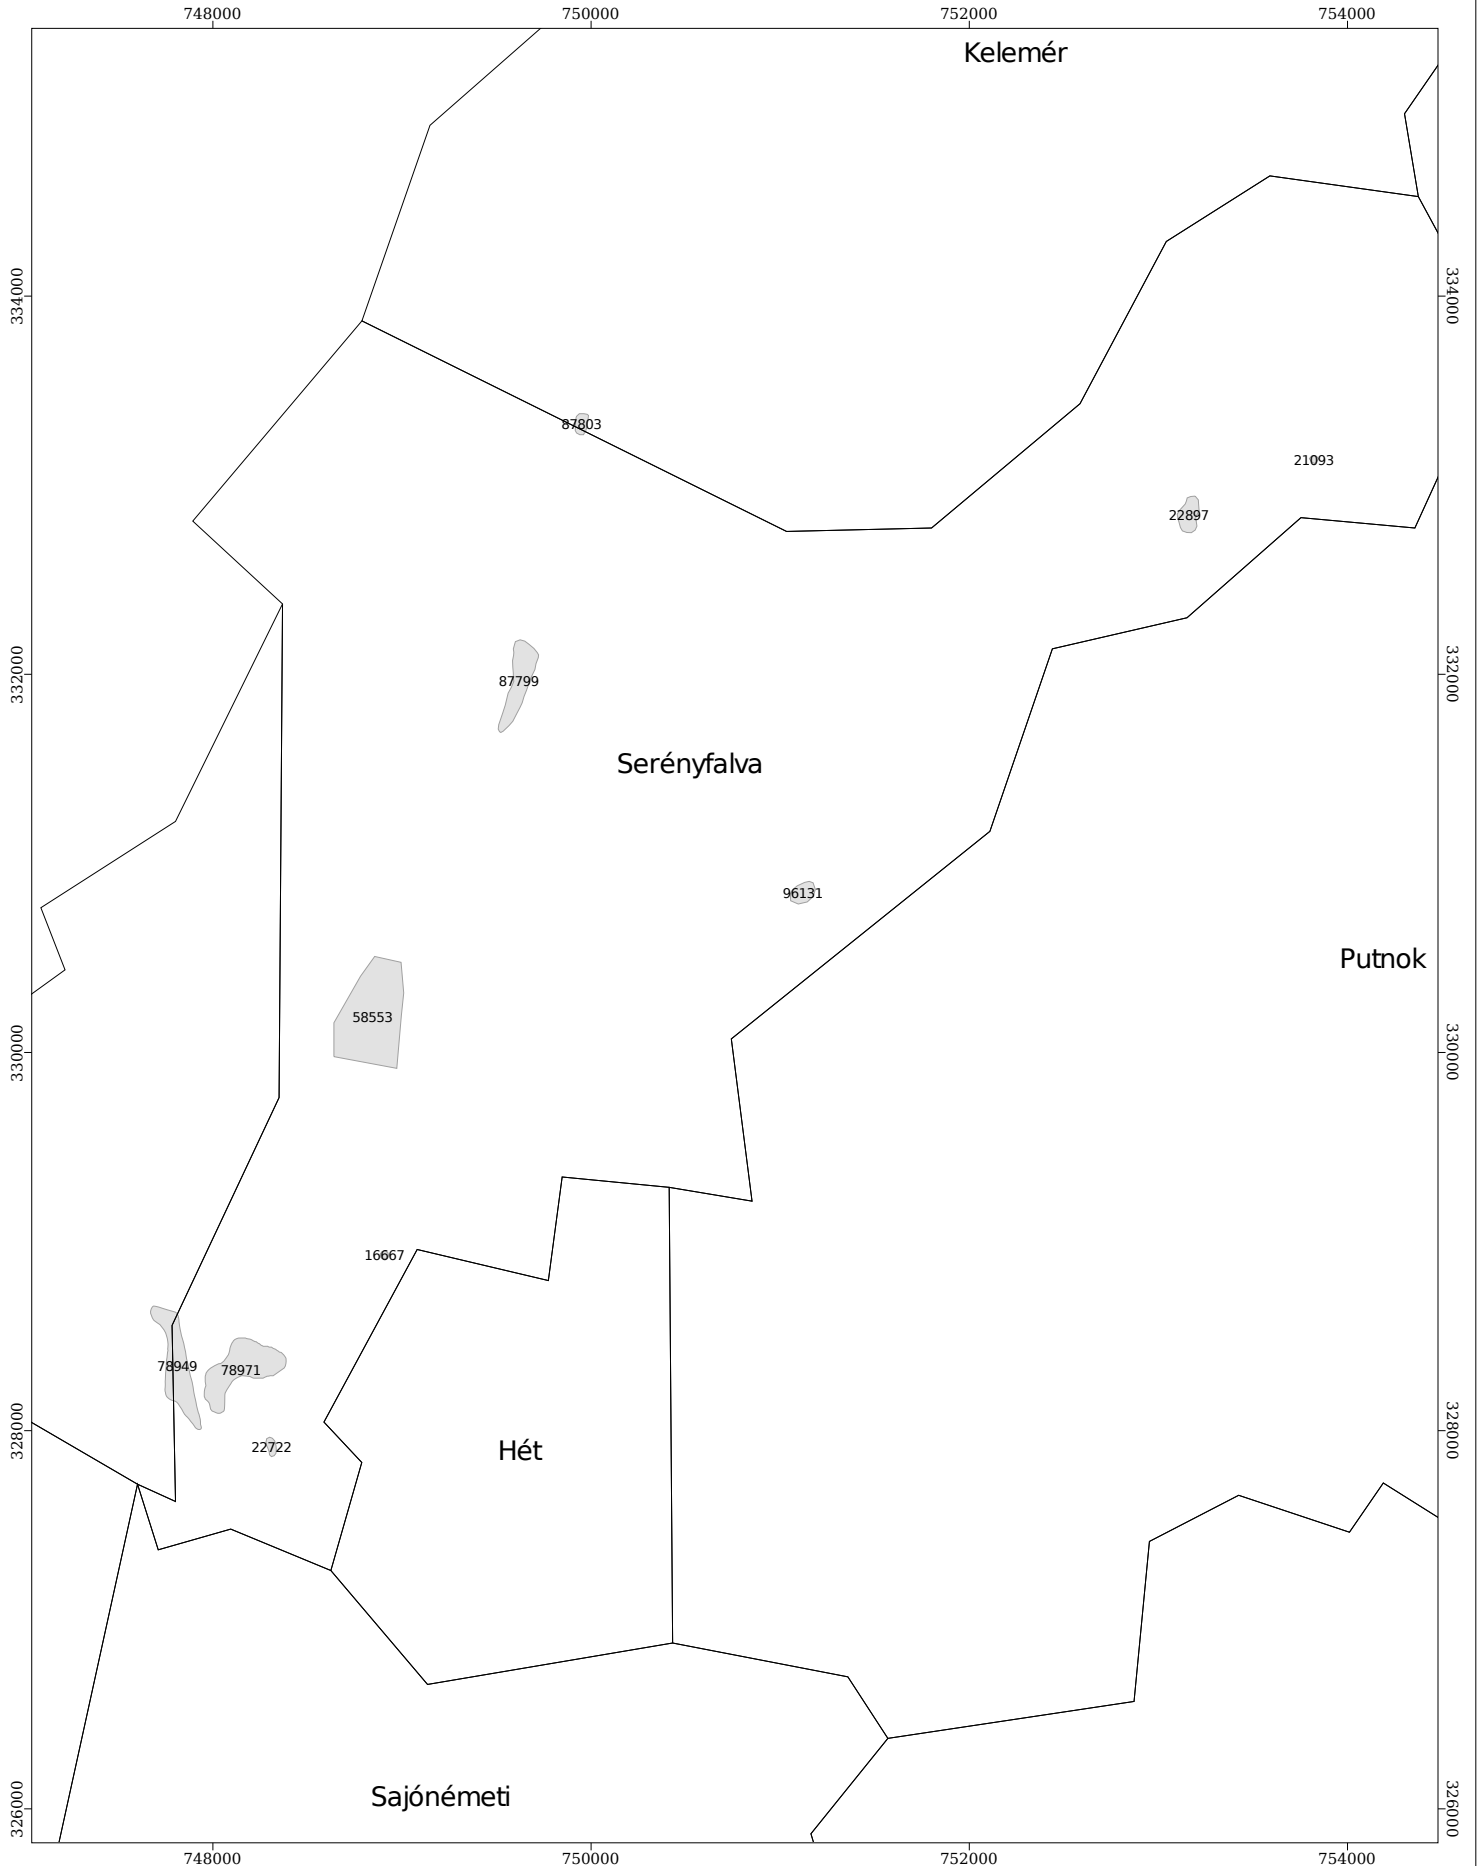

Lelőhelyek térinformatikai adatszolgáltatása

Serényfalva

0 500 1000 1500 2000 m
Méretarány = 1 : 40000

2021.03.17 09:39:26