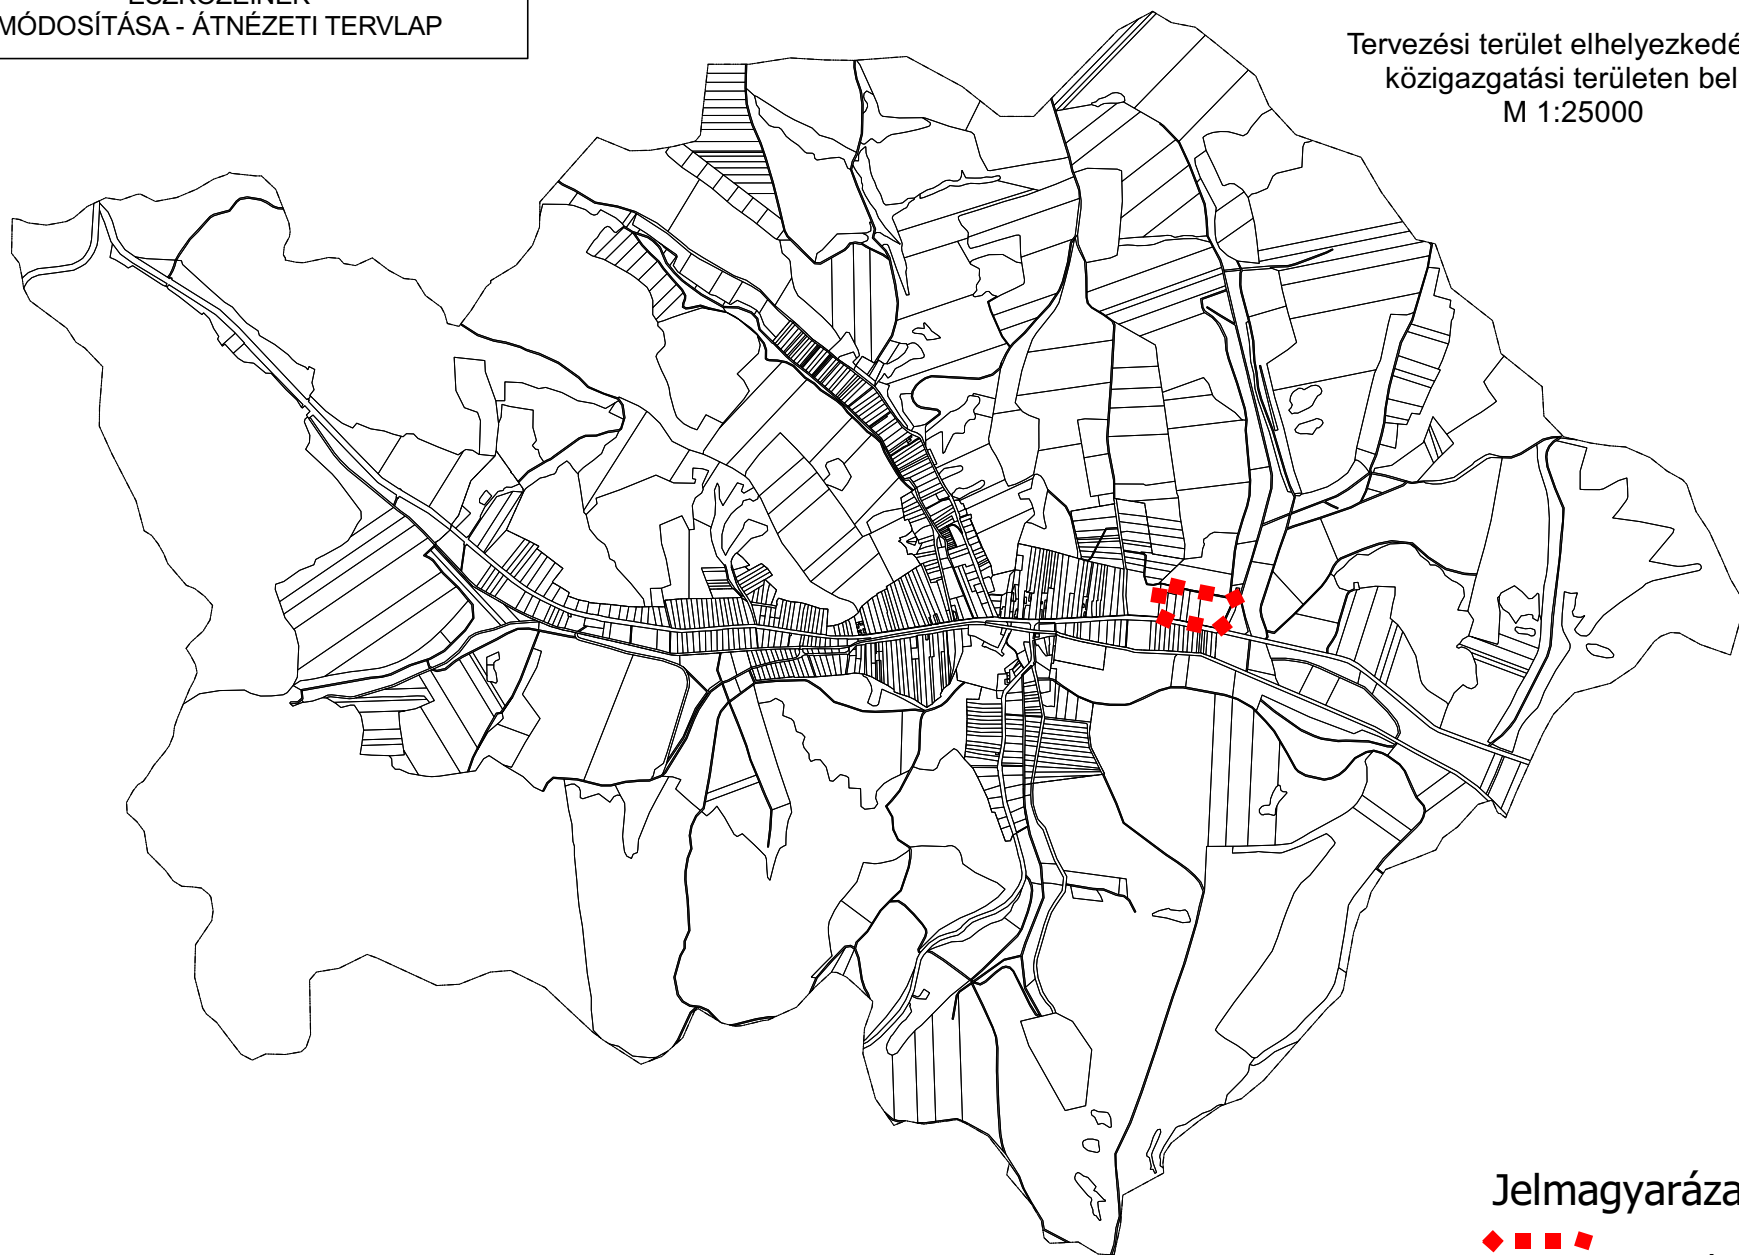

BEKŐLCE KÖZSÉG TELEPÜLÉSRENDEZÉSI  
ESZKÖZEINEK  
MÓDOSÍTÁSA - ÁTNÉZETI TERVLAP

Tervezési terület elhelyezkedése a  
közigazgatási területen belül  
M 1:25000

Jelmagyarázat

Tervezési terület

Hatályos szerkezeti terv részlet  
M 1:2000

Tervezett szerkezeti terv részlet  
M 1:2000

Jelmagyarázat

- Tervezési terület
- Eg - Erdő - gazdasági
- Falusias lakóterület
- Mezőgazdasági - belterületi kert
- Zöldterület

" KÉSZÜLT AZ ÁLLAMI ALAPADATOK FELHASZNÁLÁSÁVAL "		
<b>T4 TERV</b> TISZÁNTÚLI TERÜLETERVEZŐ IRODA BT 4029 DEBRECEN LÓRÁNTFFY UTCA 25. TEL: 20-384-3850		
megrendelő: BEKŐLCE KÖZSÉGI ÖNKORMÁNYZAT 3343 BEKŐLCE, BÉKE ÚT 43.	dátum: 2022.06	<b>Tm-00</b>
terv: BEKŐLCE KÖZSÉG TELEPÜLÉSRENDEZÉSI TERVE		
rajz: ÁTNÉZETI TERVLAP - MÓDOSÍTÁSI TERÜLET		
felelős tervező: Kőszeghy Ábel TT 09 0655		