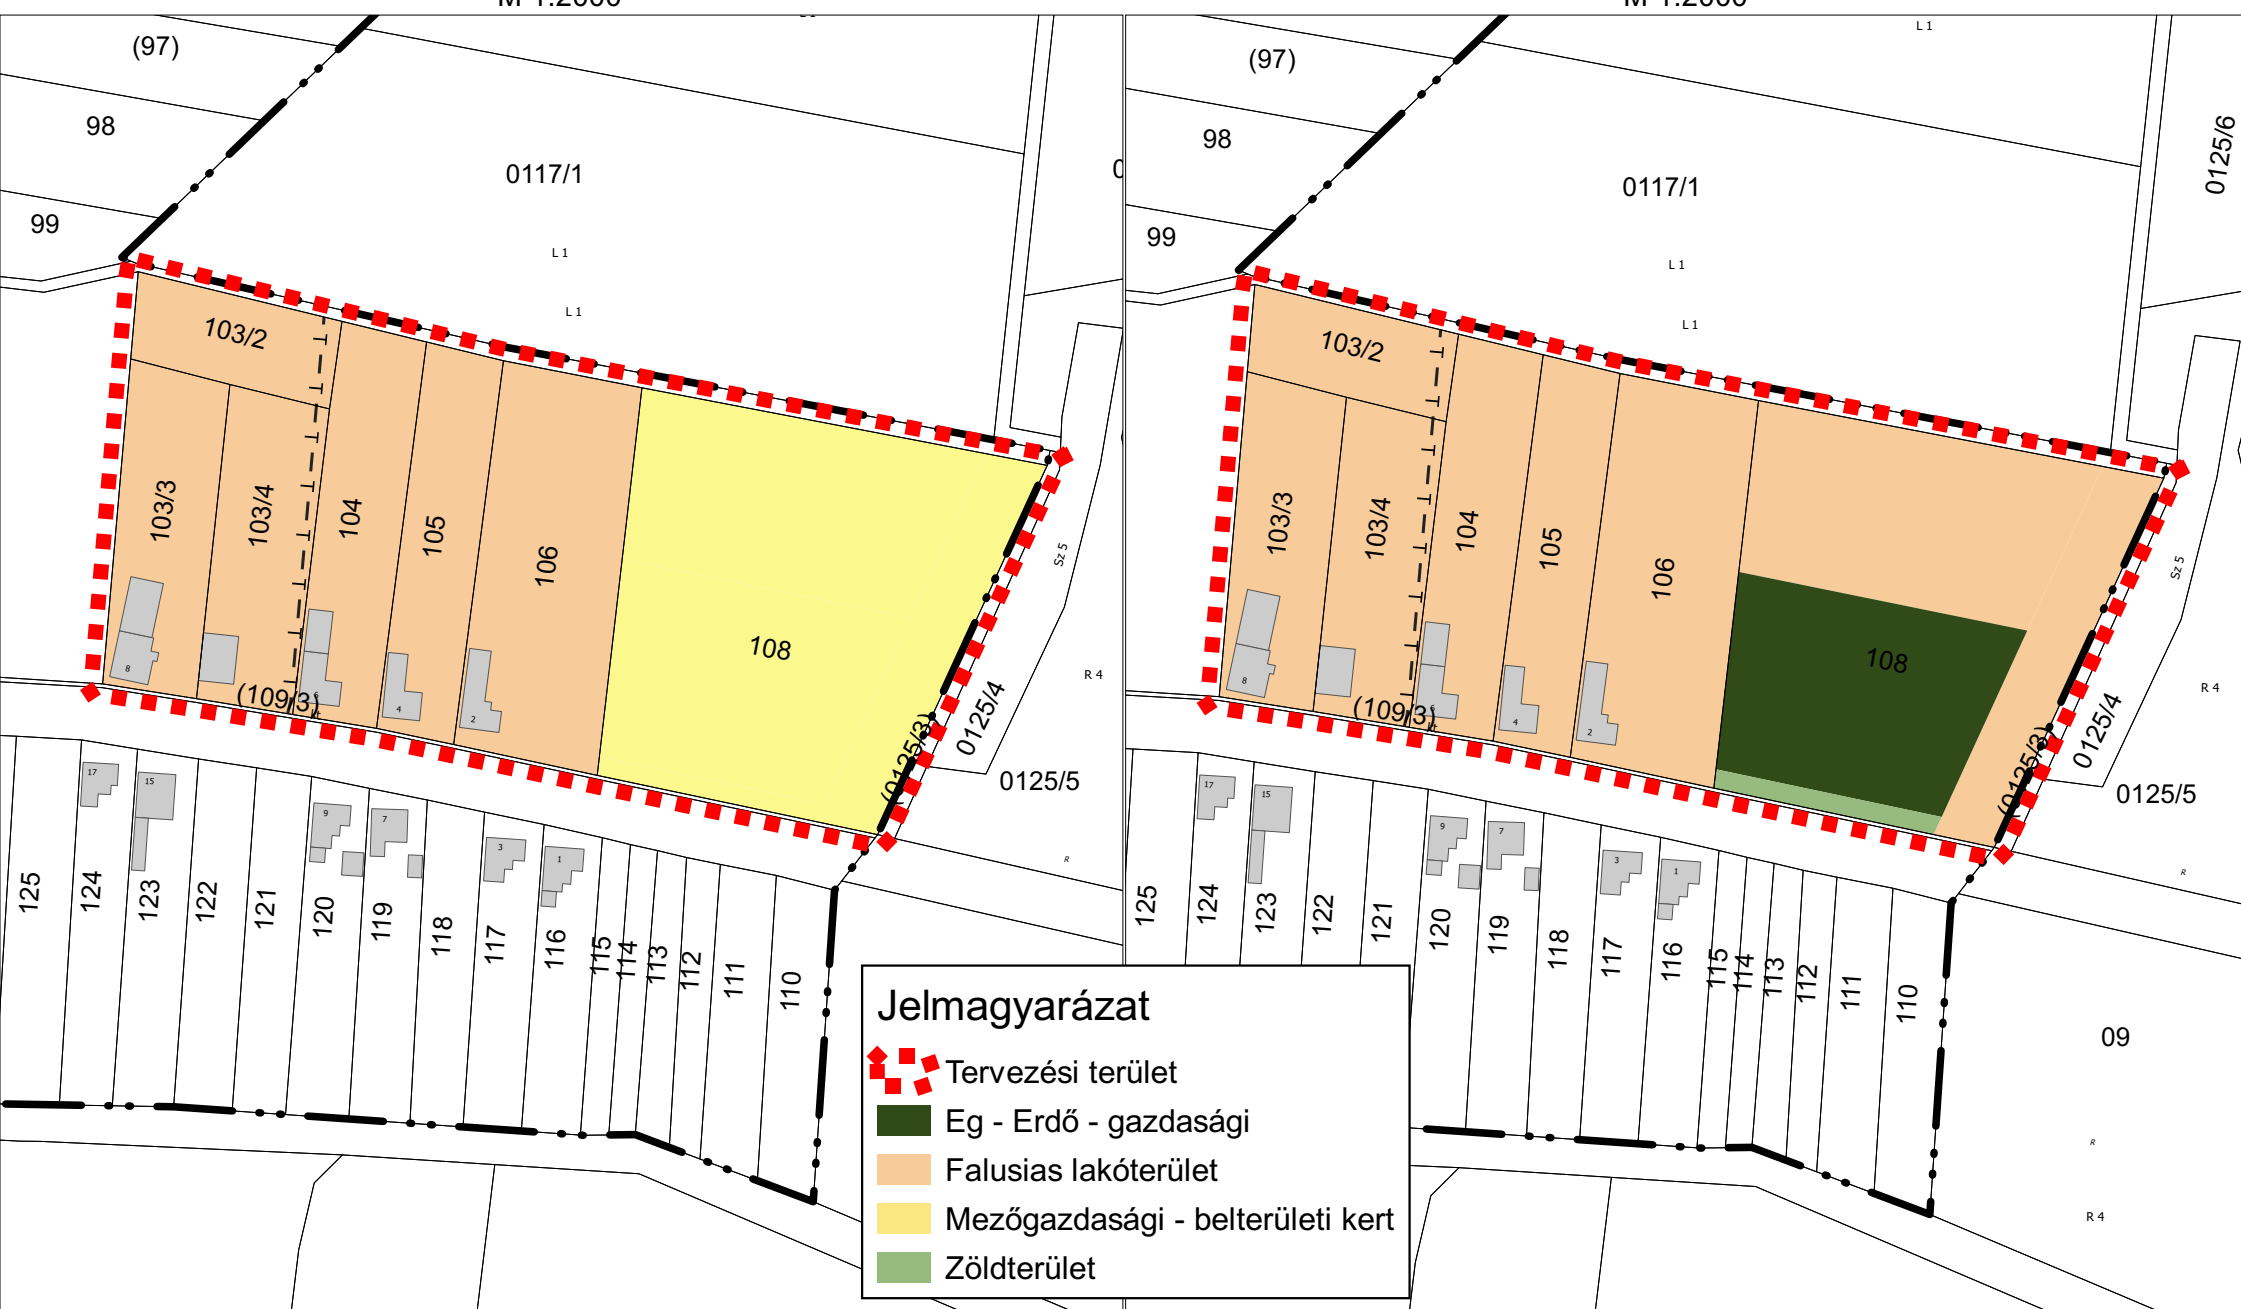

BEKŐLCE KÖZSÉG TELEPÜLÉSRENDEZÉSI  
ESZKÖZEINEK  
MÓDOSÍTÁSA - ÁTNÉZETI TERVLAP

Tervezési terület elhelyezkedése a  
közigazgatási területen belül  
M 1:25000

Jelmagyarázat

Tervezési terület

Hatályos szerkezeti terv részlet  
M 1:2000

Tervezett szerkezeti terv részlet  
M 1:2000

Jelmagyarázat

- Tervezési terület
- Eg - Erdő - gazdasági
- Falusias lakóterület
- Mezőgazdasági - belterületi kert
- Zöldterület

" KÉSZÜLT AZ ÁLLAMI ALAPADATOK FELHASZNÁLÁSÁVAL "		
<b>T4 TERV</b> TISZÁNTÚLI TERÜLETERVEZŐ IRODA BT 4029 DEBRECEN LÓRÁNTFFY UTCA 25. TEL: 20-384-3850		
megrendelő: BEKŐLCE KÖZSÉGI ÖNKORMÁNYZAT 3343 BEKŐLCE, BÉKE ÚT 43.	dátum: 2022.06	<b>Tm-00</b>
terv: BEKŐLCE KÖZSÉG TELEPÜLÉSRENDEZÉSI TERVE		
rajz: ÁTNÉZETI TERVLAP - MÓDOSÍTÁSI TERÜLET		
felelős tervező: Kőszeghy Ábel TT 09 0655		