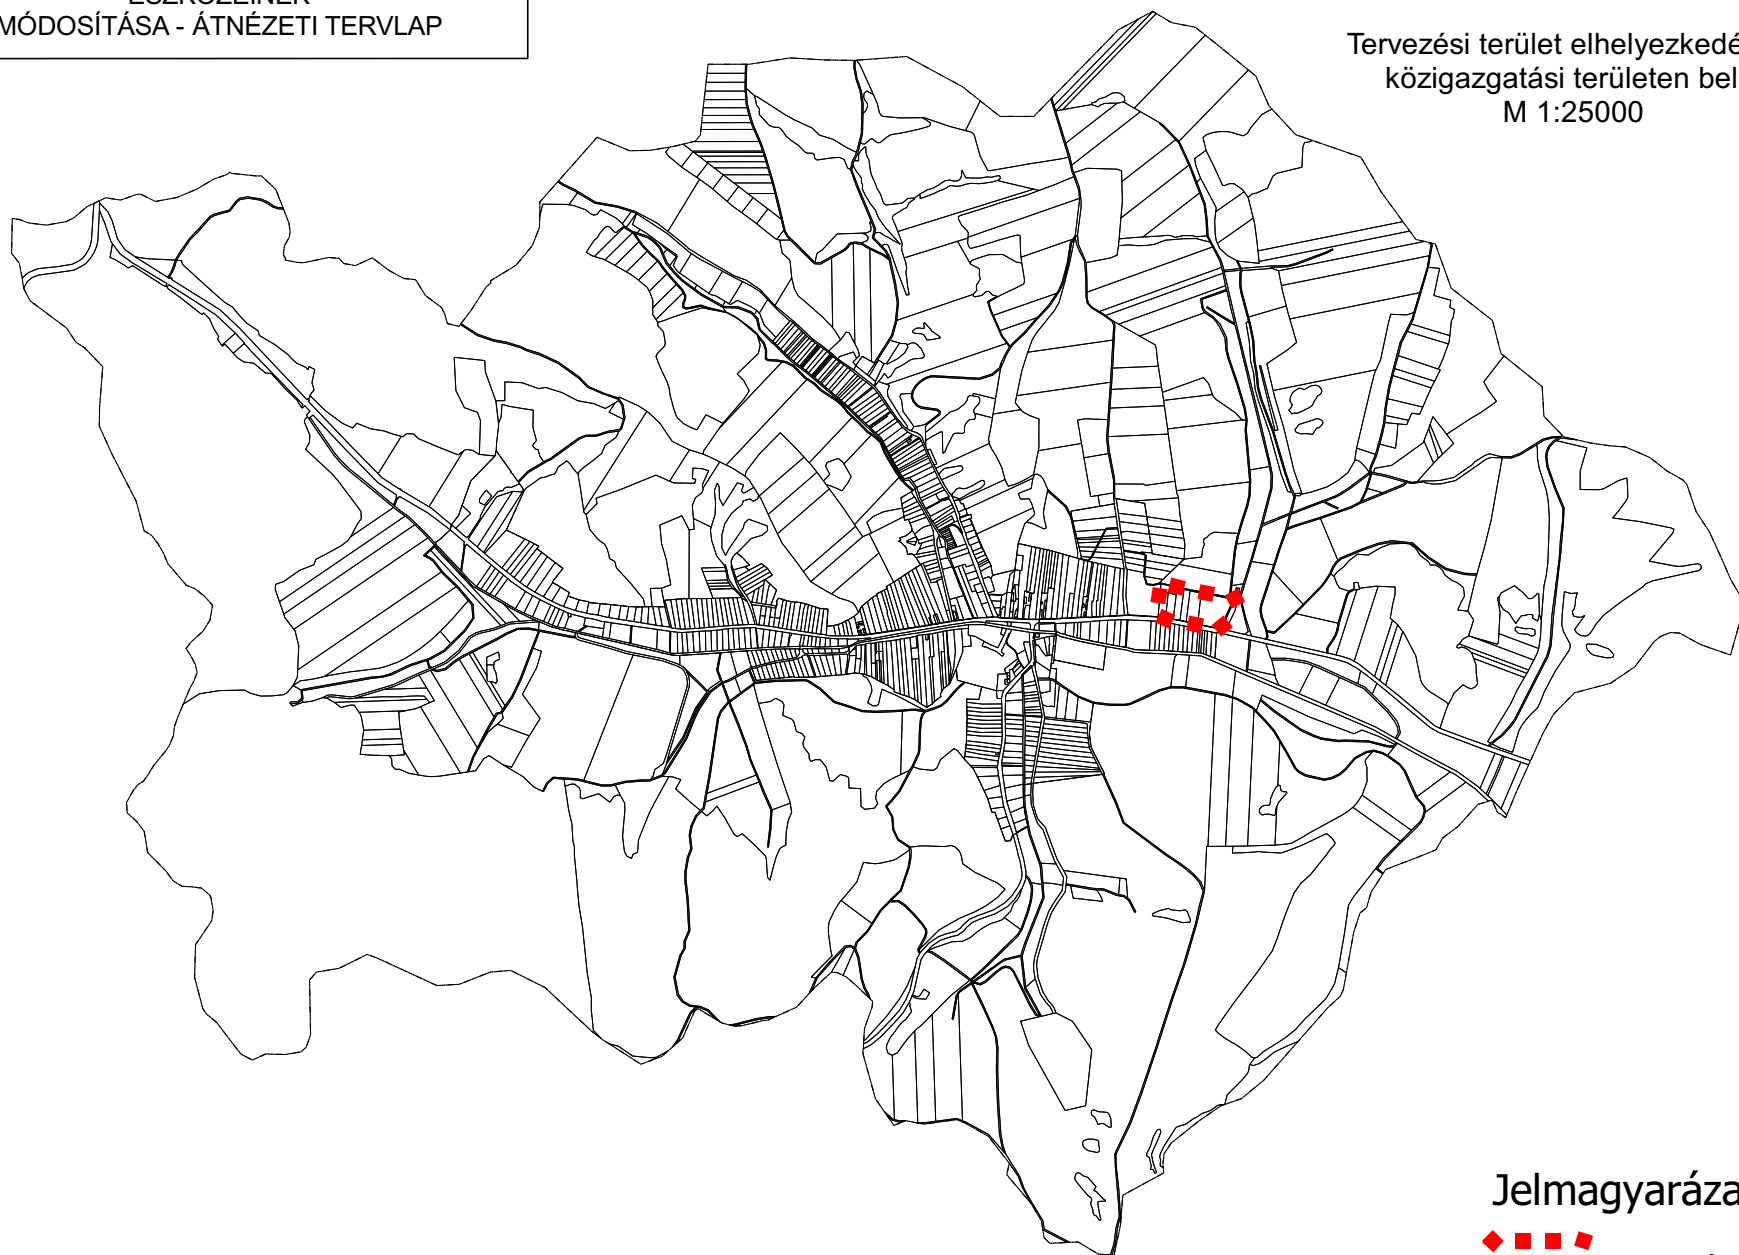

BEKŐLCE KÖZSÉG TELEPÜLÉSRENDEZÉSI
ESZKÖZEINEK
MÓDOSÍTÁSA - ÁTNÉZETI TERVLAP

Tervezési terület elhelyezkedése a
közigazgatási területen belül
M 1:25000

Jelmagyarázat

Tervezési terület

Hatályos szerkezeti terv részlet
M 1:2000

Tervezett szerkezeti terv részlet
M 1:2000

Jelmagyarázat

- Tervezési terület
- Eg - Erdő - gazdasági
- Falusias lakóterület
- Mezőgazdasági - belterületi kert
- Zöldterület

" KÉSZÜLT AZ ÁLLAMI ALAPADATOK FELHASZNÁLÁSÁVAL "

T4 TERV TISZÁNTÚLI TERÜLETERVEZŐ IRODA BT
4029 DEBRECEN LÓRÁNTFFY UTCA 25. TEL: 20-384-3850

megrendelő: BEKŐLCE KÖZSÉGI ÖNKORMÁNYZAT
3343 BEKŐLCE, BÉKE ÚT 43.

dátum:
2022.06

Tm-00

terv:
BEKŐLCE KÖZSÉG TELEPÜLÉSRENDEZÉSI TERVE

rajz:
ÁTNÉZETI TERVLAP - MÓDOSÍTÁSI TERÜLET

felelős tervező:
Kőszeghy Ábel
TT 09 0655