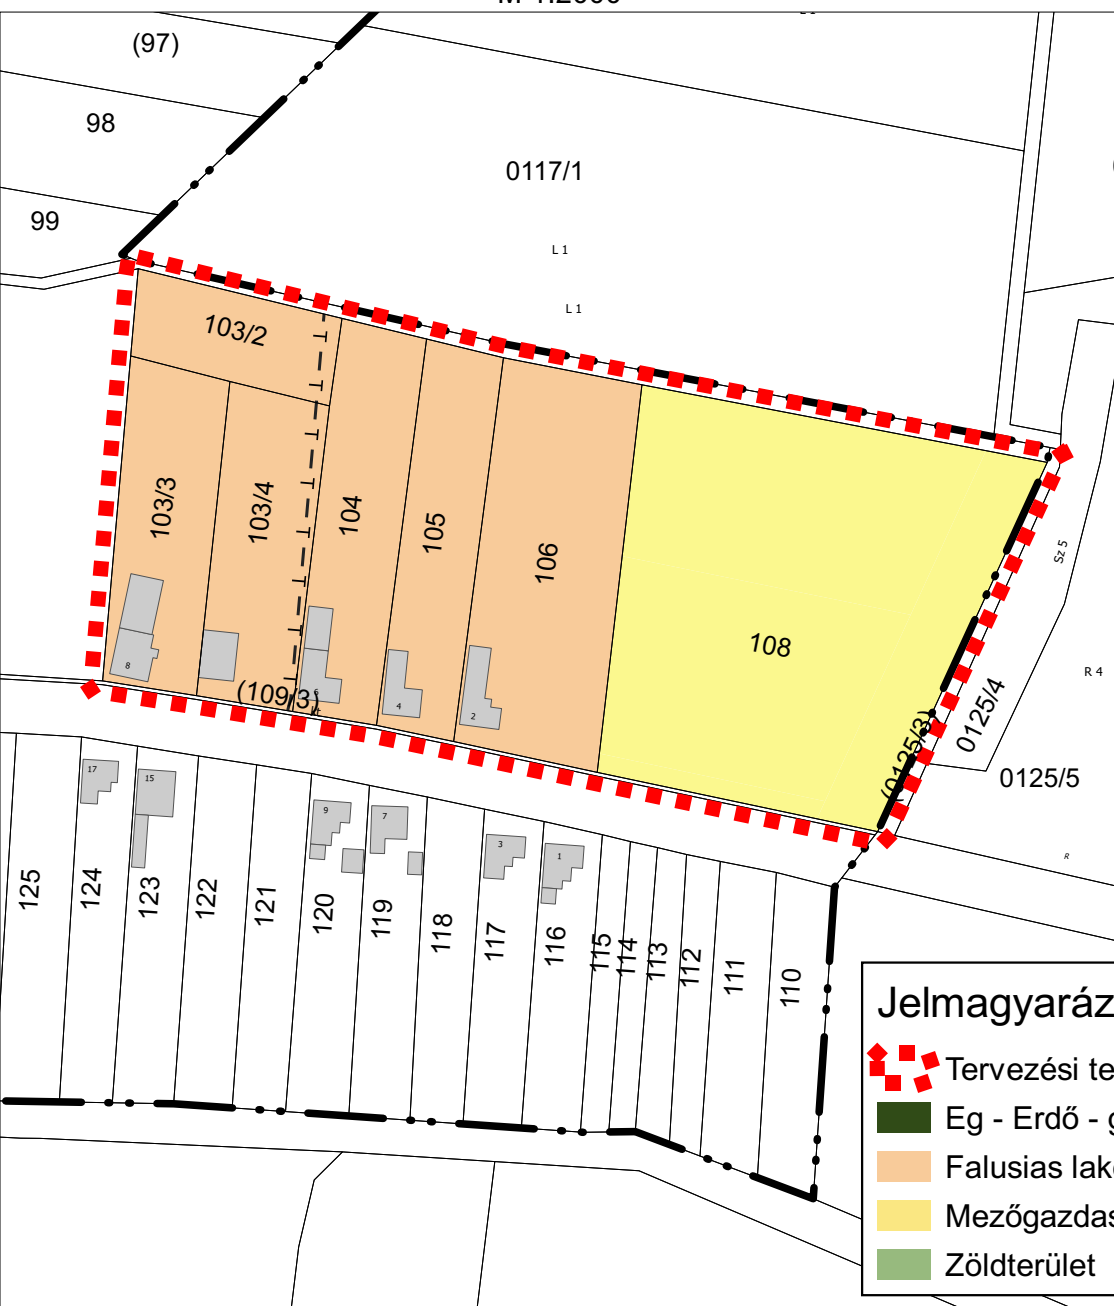

BEKŐLCE KÖZSÉG TELEPÜLÉSRENDEZÉSI
ESZKÖZEINEK
MÓDOSÍTÁSA - ÁTNÉZETI TERVLAP

Tervezési terület elhelyezkedése a
közigazgatási területen belül
M 1:25000

Jelmagyarázat

Tervezési terület

Hatályos szerkezeti terv részlet
M 1:2000

Tervezett szerkezeti terv részlet
M 1:2000

Jelmagyarázat

- Tervezési terület
- Eg - Erdő - gazdasági
- Falusias lakóterület
- Mezőgazdasági - belterületi kert
- Zöldterület

" KÉSZÜLT AZ ÁLLAMI ALAPADATOK FELHASZNÁLÁSÁVAL "

T4 TERV TISZÁNTÚLI TERÜLETERVEZŐ IRODA BT
4029 DEBRECEN LÓRÁNTFFY UTCA 25. TEL: 20-384-3850

megrendelő: BEKŐLCE KÖZSÉGI ÖNKORMÁNYZAT
3343 BEKŐLCE, BÉKE ÚT 43.

dátum:
2022.06

Tm-00

terv:
BEKŐLCE KÖZSÉG TELEPÜLÉSRENDEZÉSI TERVE

rajz:
ÁTNÉZETI TERVLAP - MÓDOSÍTÁSI TERÜLET

felelős tervező:
Kőszeghy Ábel
TT 09 0655