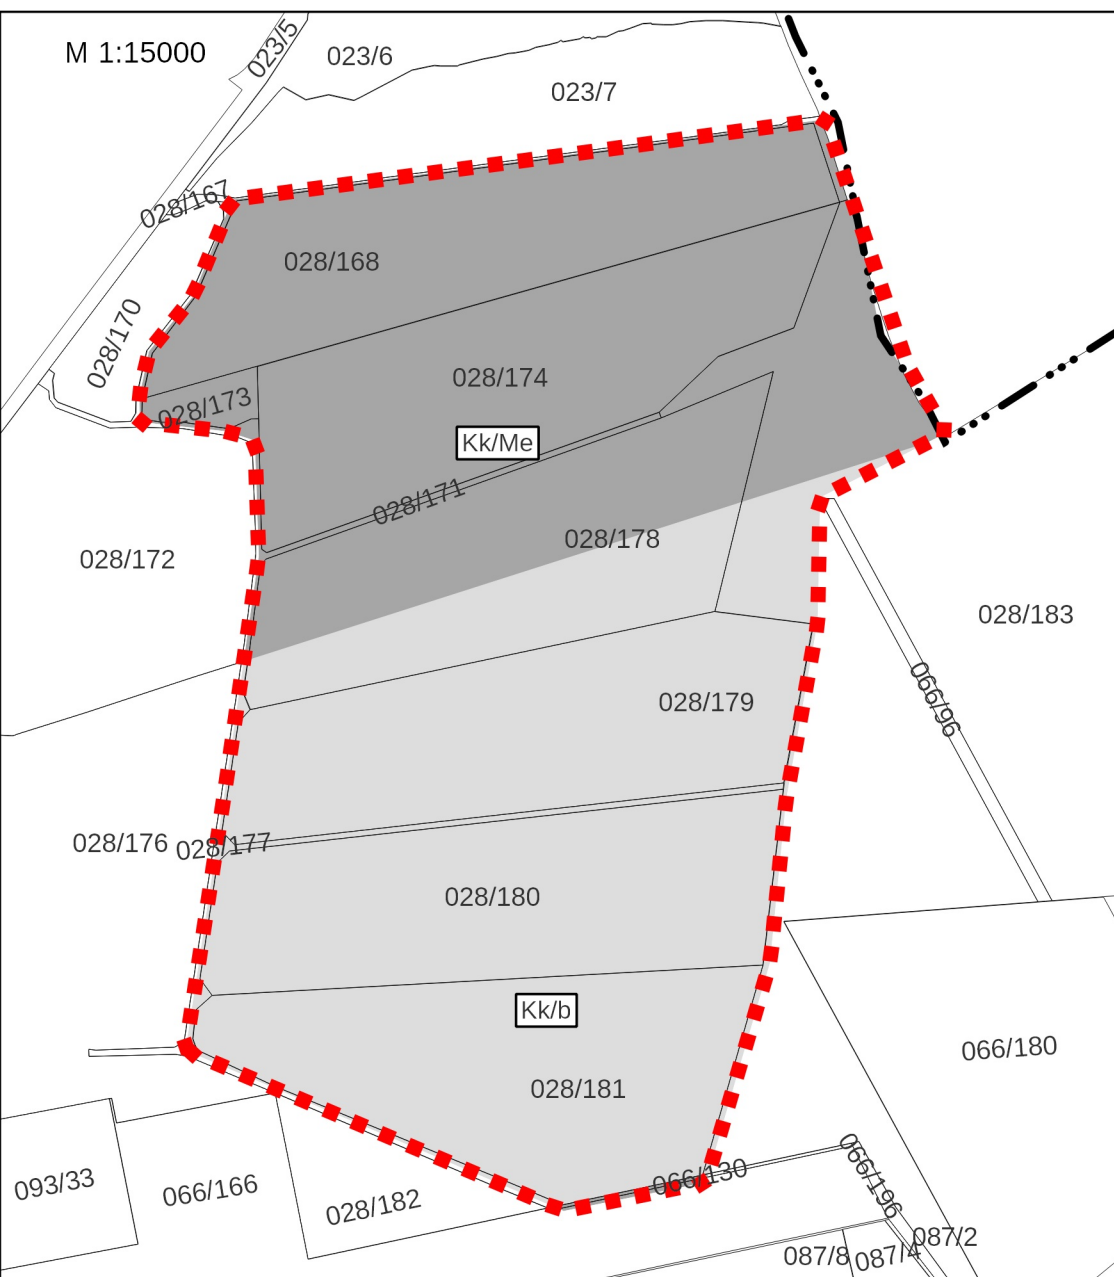

M 1:27000

BÜKKÁBRÁNY KÖZSÉG TELEPÜLÉSRENDEZÉSI TERVE ÁTNÉZETI TERVLAP

HATÁLYOS TELEPÜLÉSSZERKEZETI TERV RÉSZLET

TERVEZETT TELEPÜLÉSSZERKEZETI TERV RÉSZLET