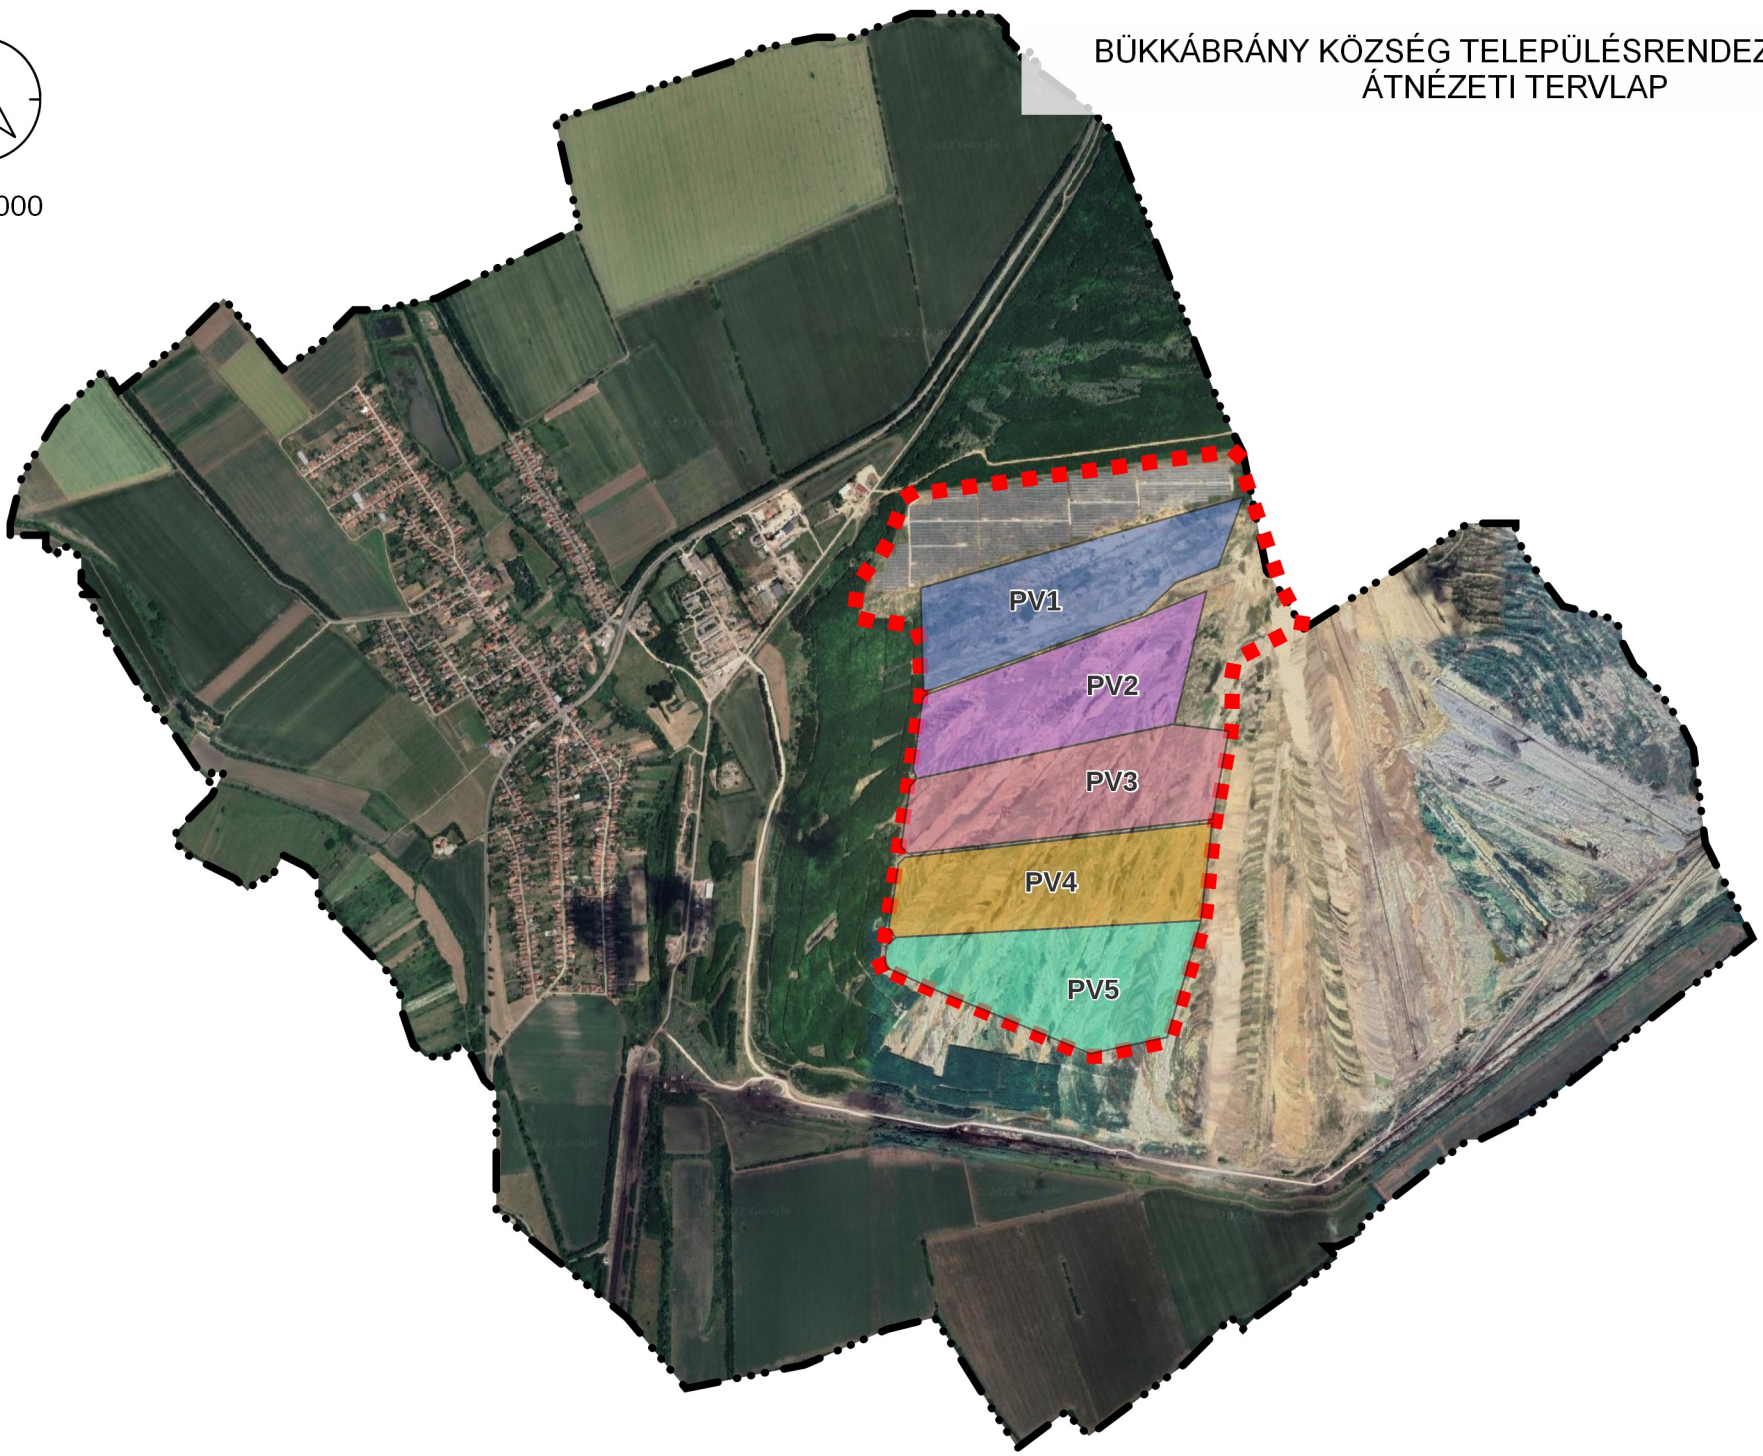

M 1:27000

BÜKKÁBRÁNY KÖZSÉG TELEPÜLÉSRENDEZÉSI TERVE ÁTNÉZETI TERVLAP

HATÁLYOS TELEPÜLÉSSZERKEZETI TERV RÉSZLET

TERVEZETT TELEPÜLÉSSZERKEZETI TERV RÉSZLET