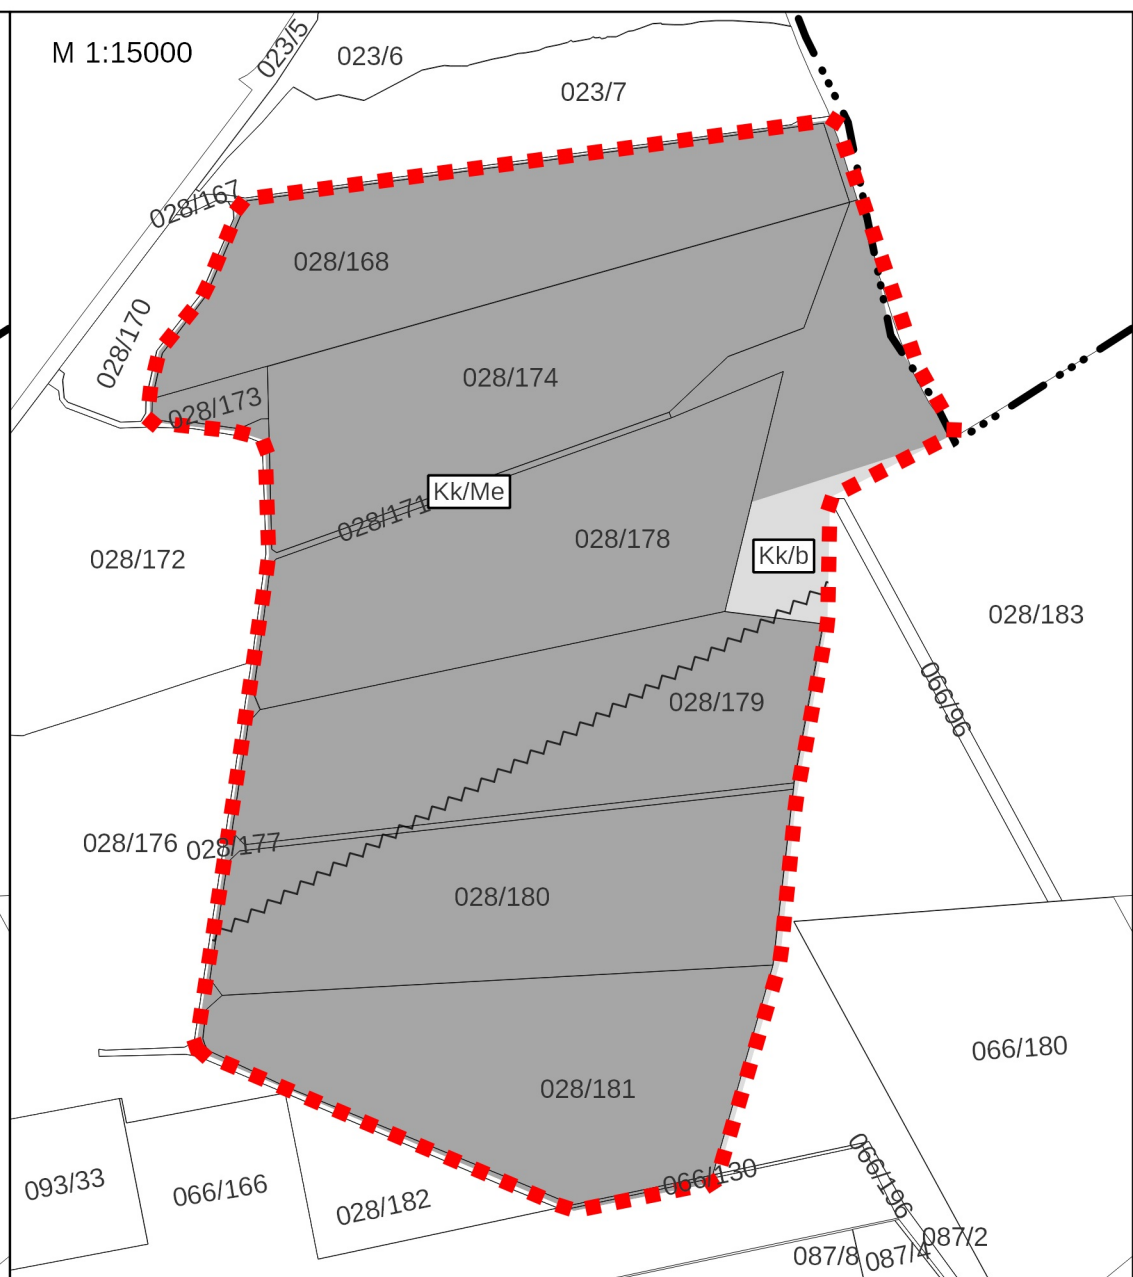

M 1:27000

BÜKKÁBRÁNY KÖZSÉG TELEPÜLÉSRENDEZÉSI TERVE ÁTNÉZETI TERVLAP

HATÁLYOS TELEPÜLÉSSZERKEZETI TERV RÉSZLET

TERVEZETT TELEPÜLÉSSZERKEZETI TERV RÉSZLET