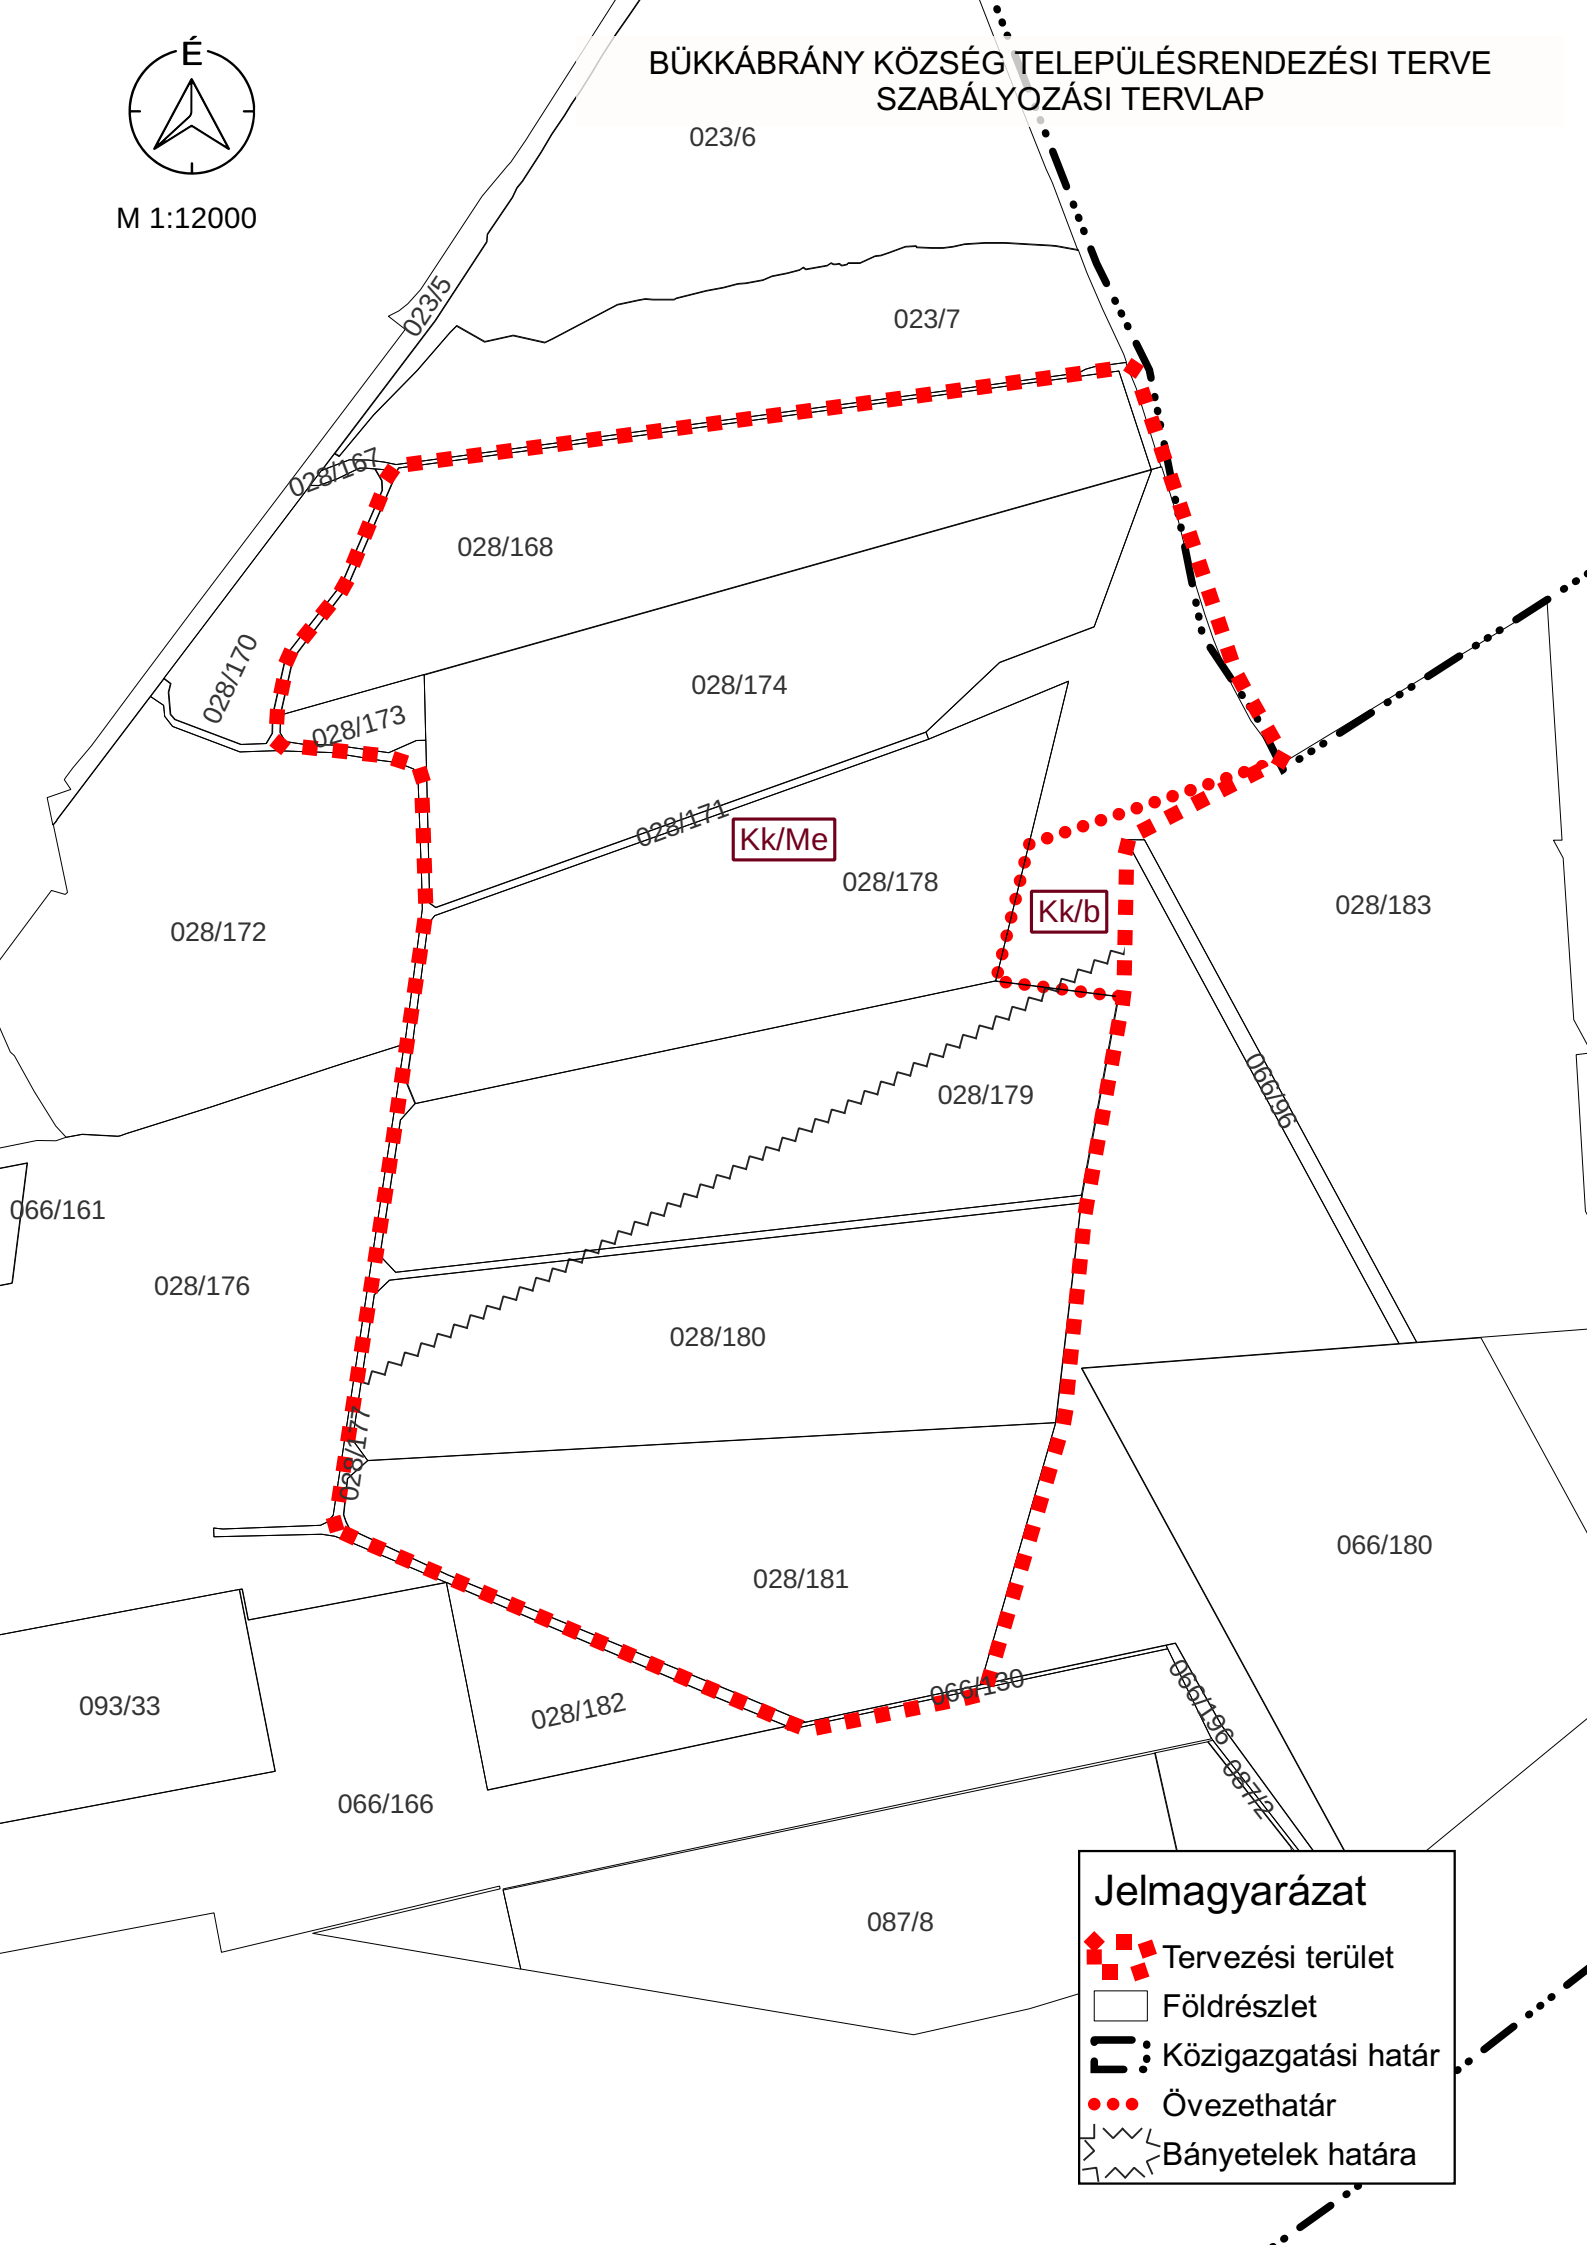

M 1:12000

BÜKKÁBRÁNY KÖZSÉG TELEPÜLÉSRENDEZÉSI TERVE SZABÁLYOZÁSI TERVLAP

Jelmagyarázat

- Tervezési terület
- Földrészlet
- Közigazgatási határ
- Övezethatár
- Bányetelek határa