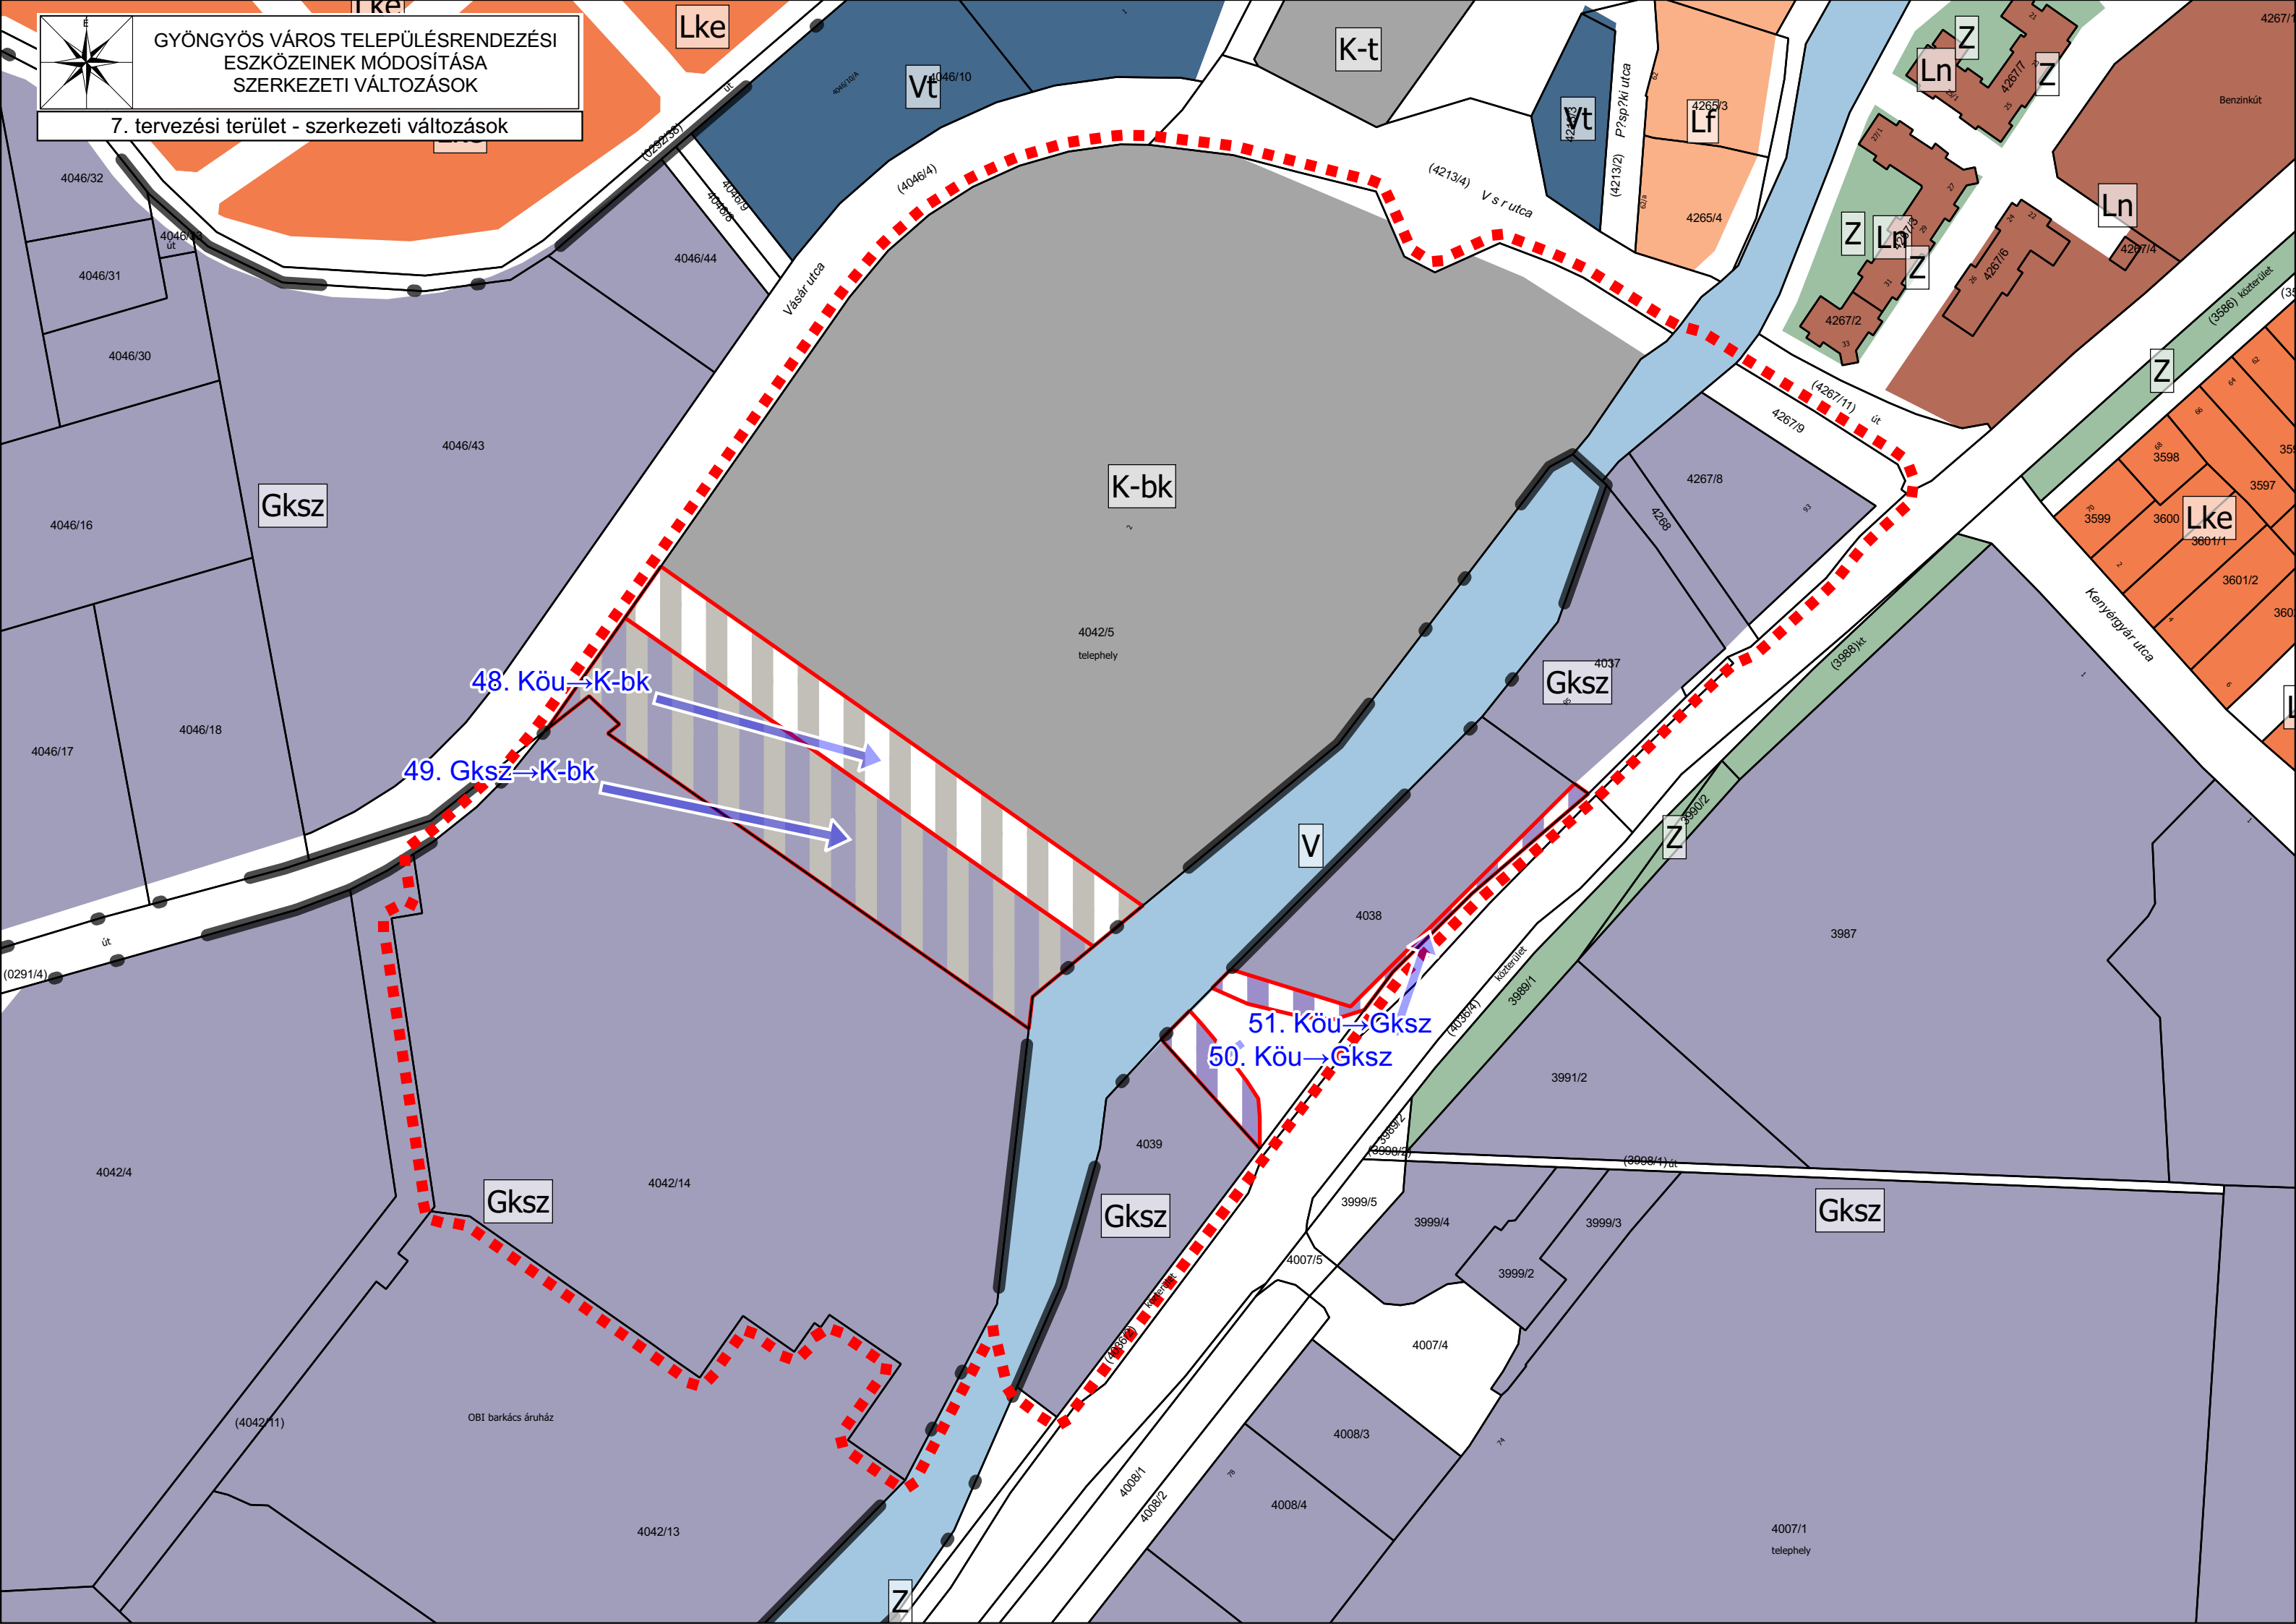

1

3

5

GYÖNGYÖS VÁROS TELEPÜLÉSRENDEZÉSI  
ESZKÖZEINEK MÓDOSÍTÁSA  
SZERKEZETI VÁLTOZÁSOK

7. tervezési terület - szerkezeti változások

GYÖNGYÖS VÁROS TELEPÜLÉSRENDEZÉSI  
ESZKÖZEINEK MÓDOSÍTÁSA  
SZERKEZETI VÁLTOZÁSOK