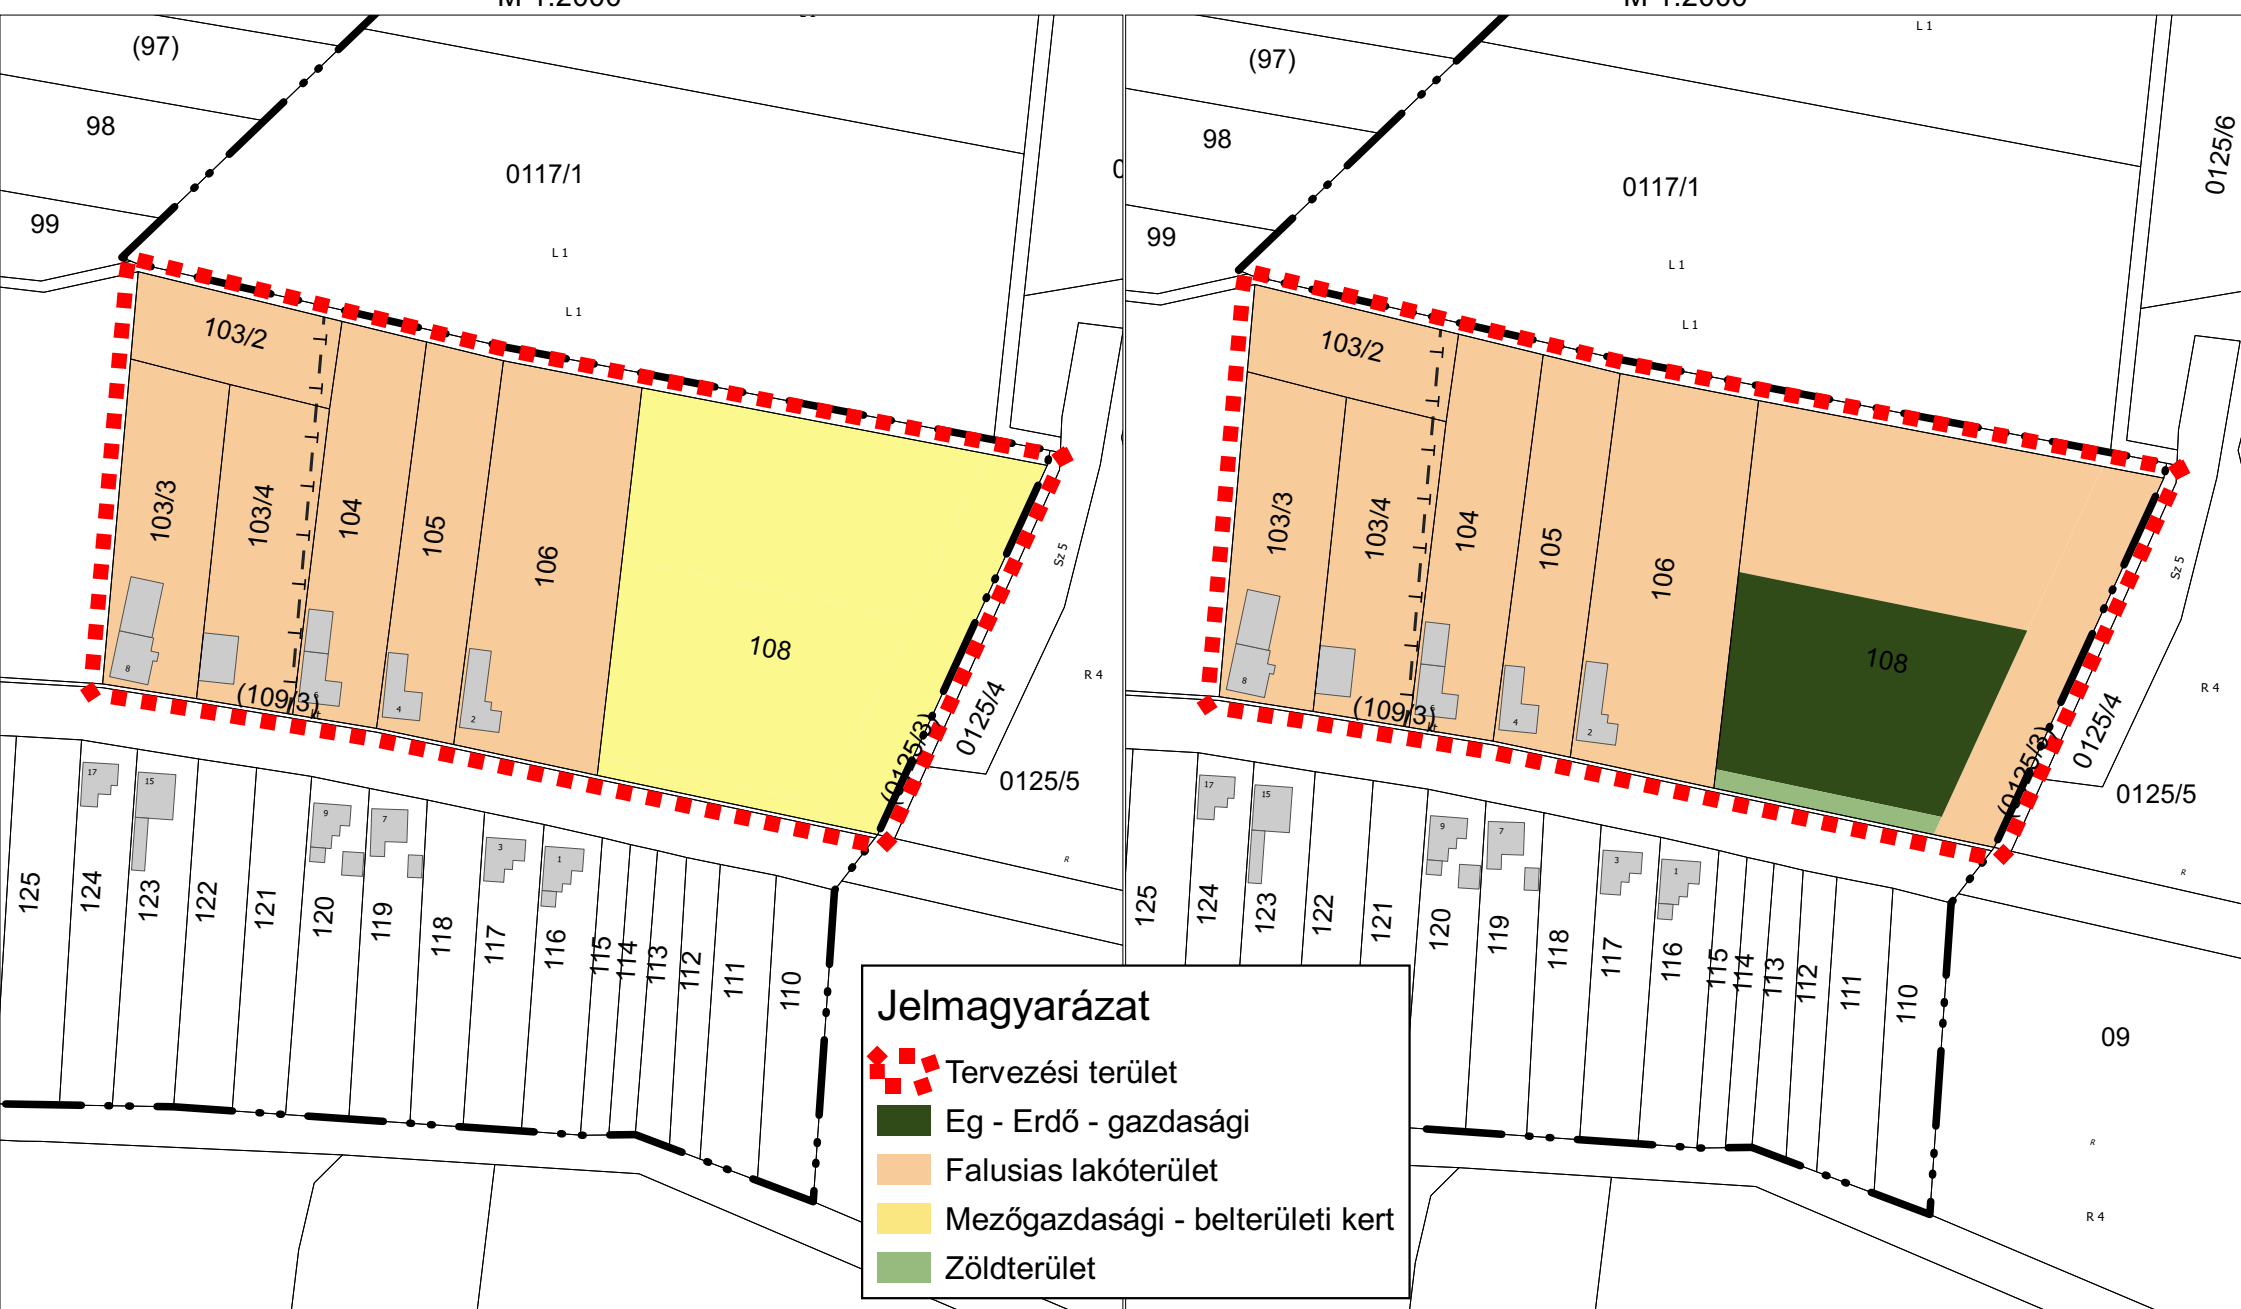

Jelmagyarázat

Tervezési terület

Hatályos szerkezeti terv részlet  
M 1:2000

Tervezett szerkezeti terv részlet  
M 1:2000

Jelmagyarázat

- Tervezési terület
- Eg - Erdő - gazdasági
- Falusias lakóterület
- Mezőgazdasági - belterületi kert
- Zöldterület

" KÉSZÜLT AZ ÁLLAMI ALAPADATOK FELHASZNÁLÁSÁVAL " Adatszolgáltatás sorszáma 1481

**T4 TERV** TISZÁNTÚLI TERÜLETERVEZŐ IRODA BT  
4029 DEBRECEN LÓRÁNTFFY UTCA 25. TEL: 20-384-3850

megrendelő: BEKŐLCE KÖZSÉGI ÖNKORMÁNYZAT  
3343 BEKŐLCE, BÉKE ÚT 43.

dátum:  
2022.06

**Tm-00**

terv:  
BEKŐLCE KÖZSÉG TELEPÜLÉSRENDEZÉSI TERVE

rajz:  
ÁTNÉZETI TERVLAP - MÓDOSÍTÁSI TERÜLET

felelős tervező:  
Kőszeghy Ábel  
TT 09 0655