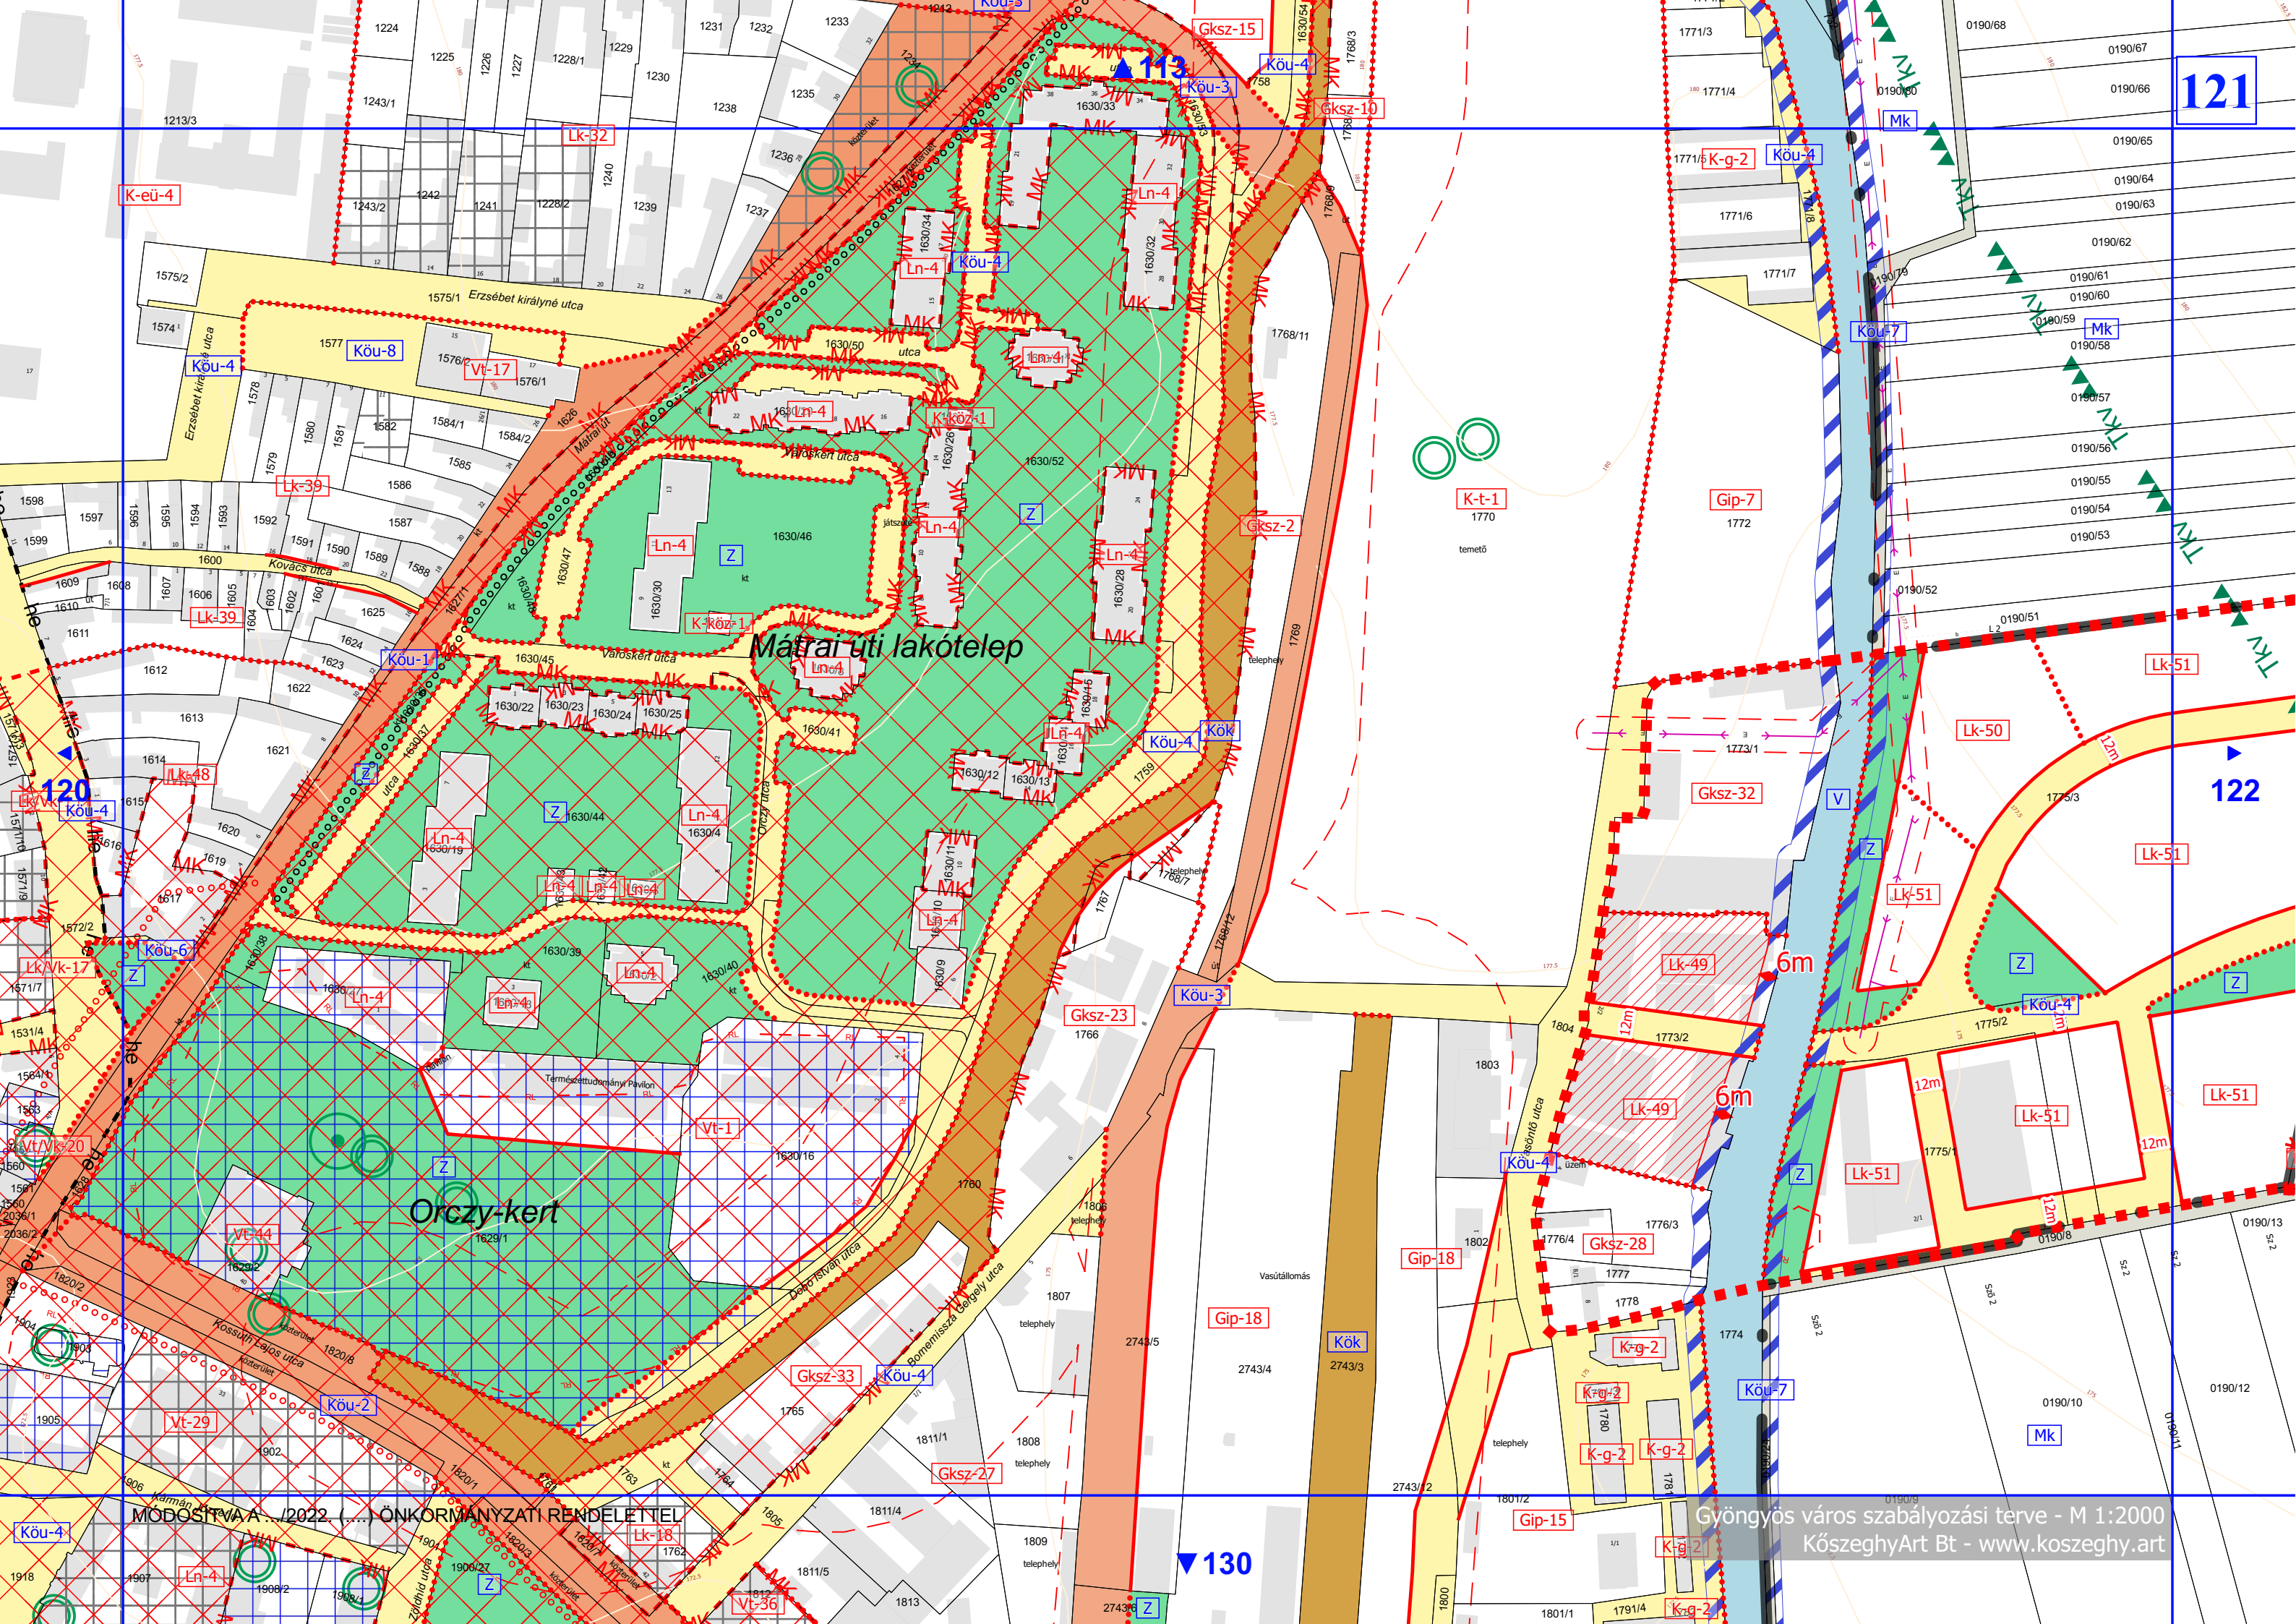

121

122

130

Mátrai úti lakótelep

Orczy-kert

MÓDOSÍTVA A ... 2022. ... ÖNKORMÁNYZATI RENDELETTEL