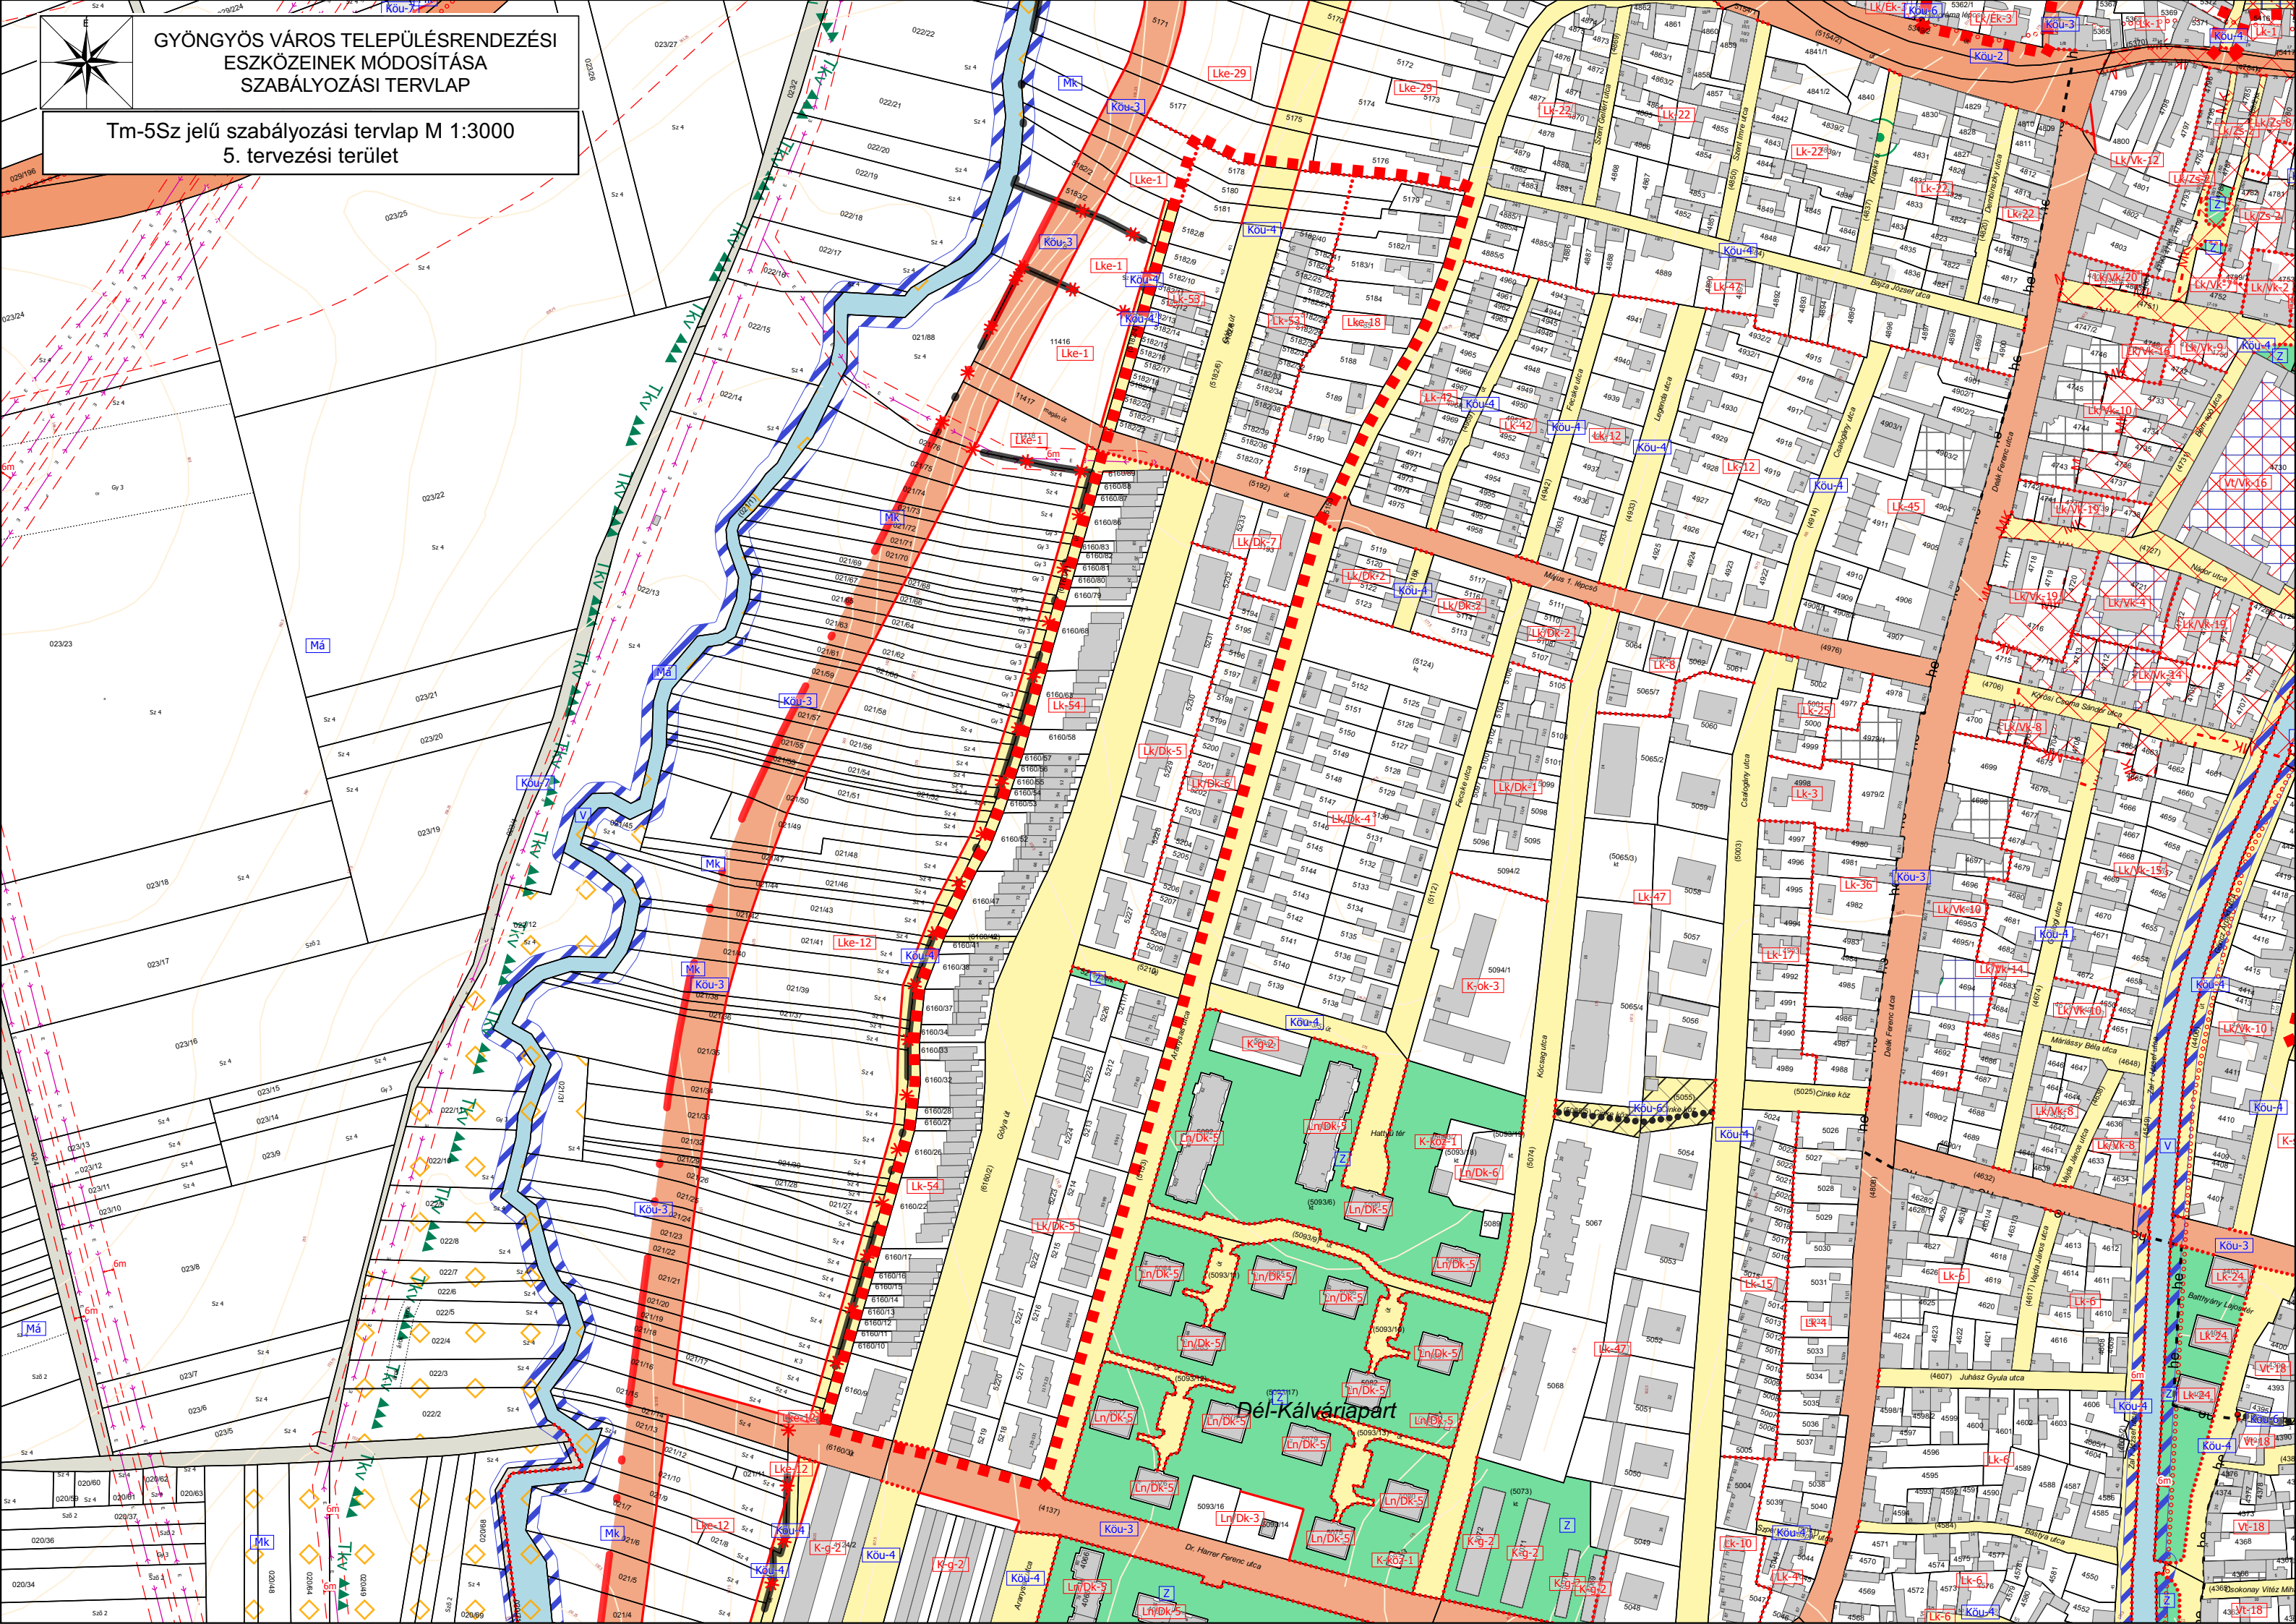

GYÖNGYÖS VÁROS TELEPÜLÉSRENDEZÉSI
ESZKÖZEINEK MÓDOSÍTÁSA
SZABÁLYOZÁSI TERVLAP

Tm-5Sz jelű szabályozási tervlap M 1:3000
5. tervezési terület