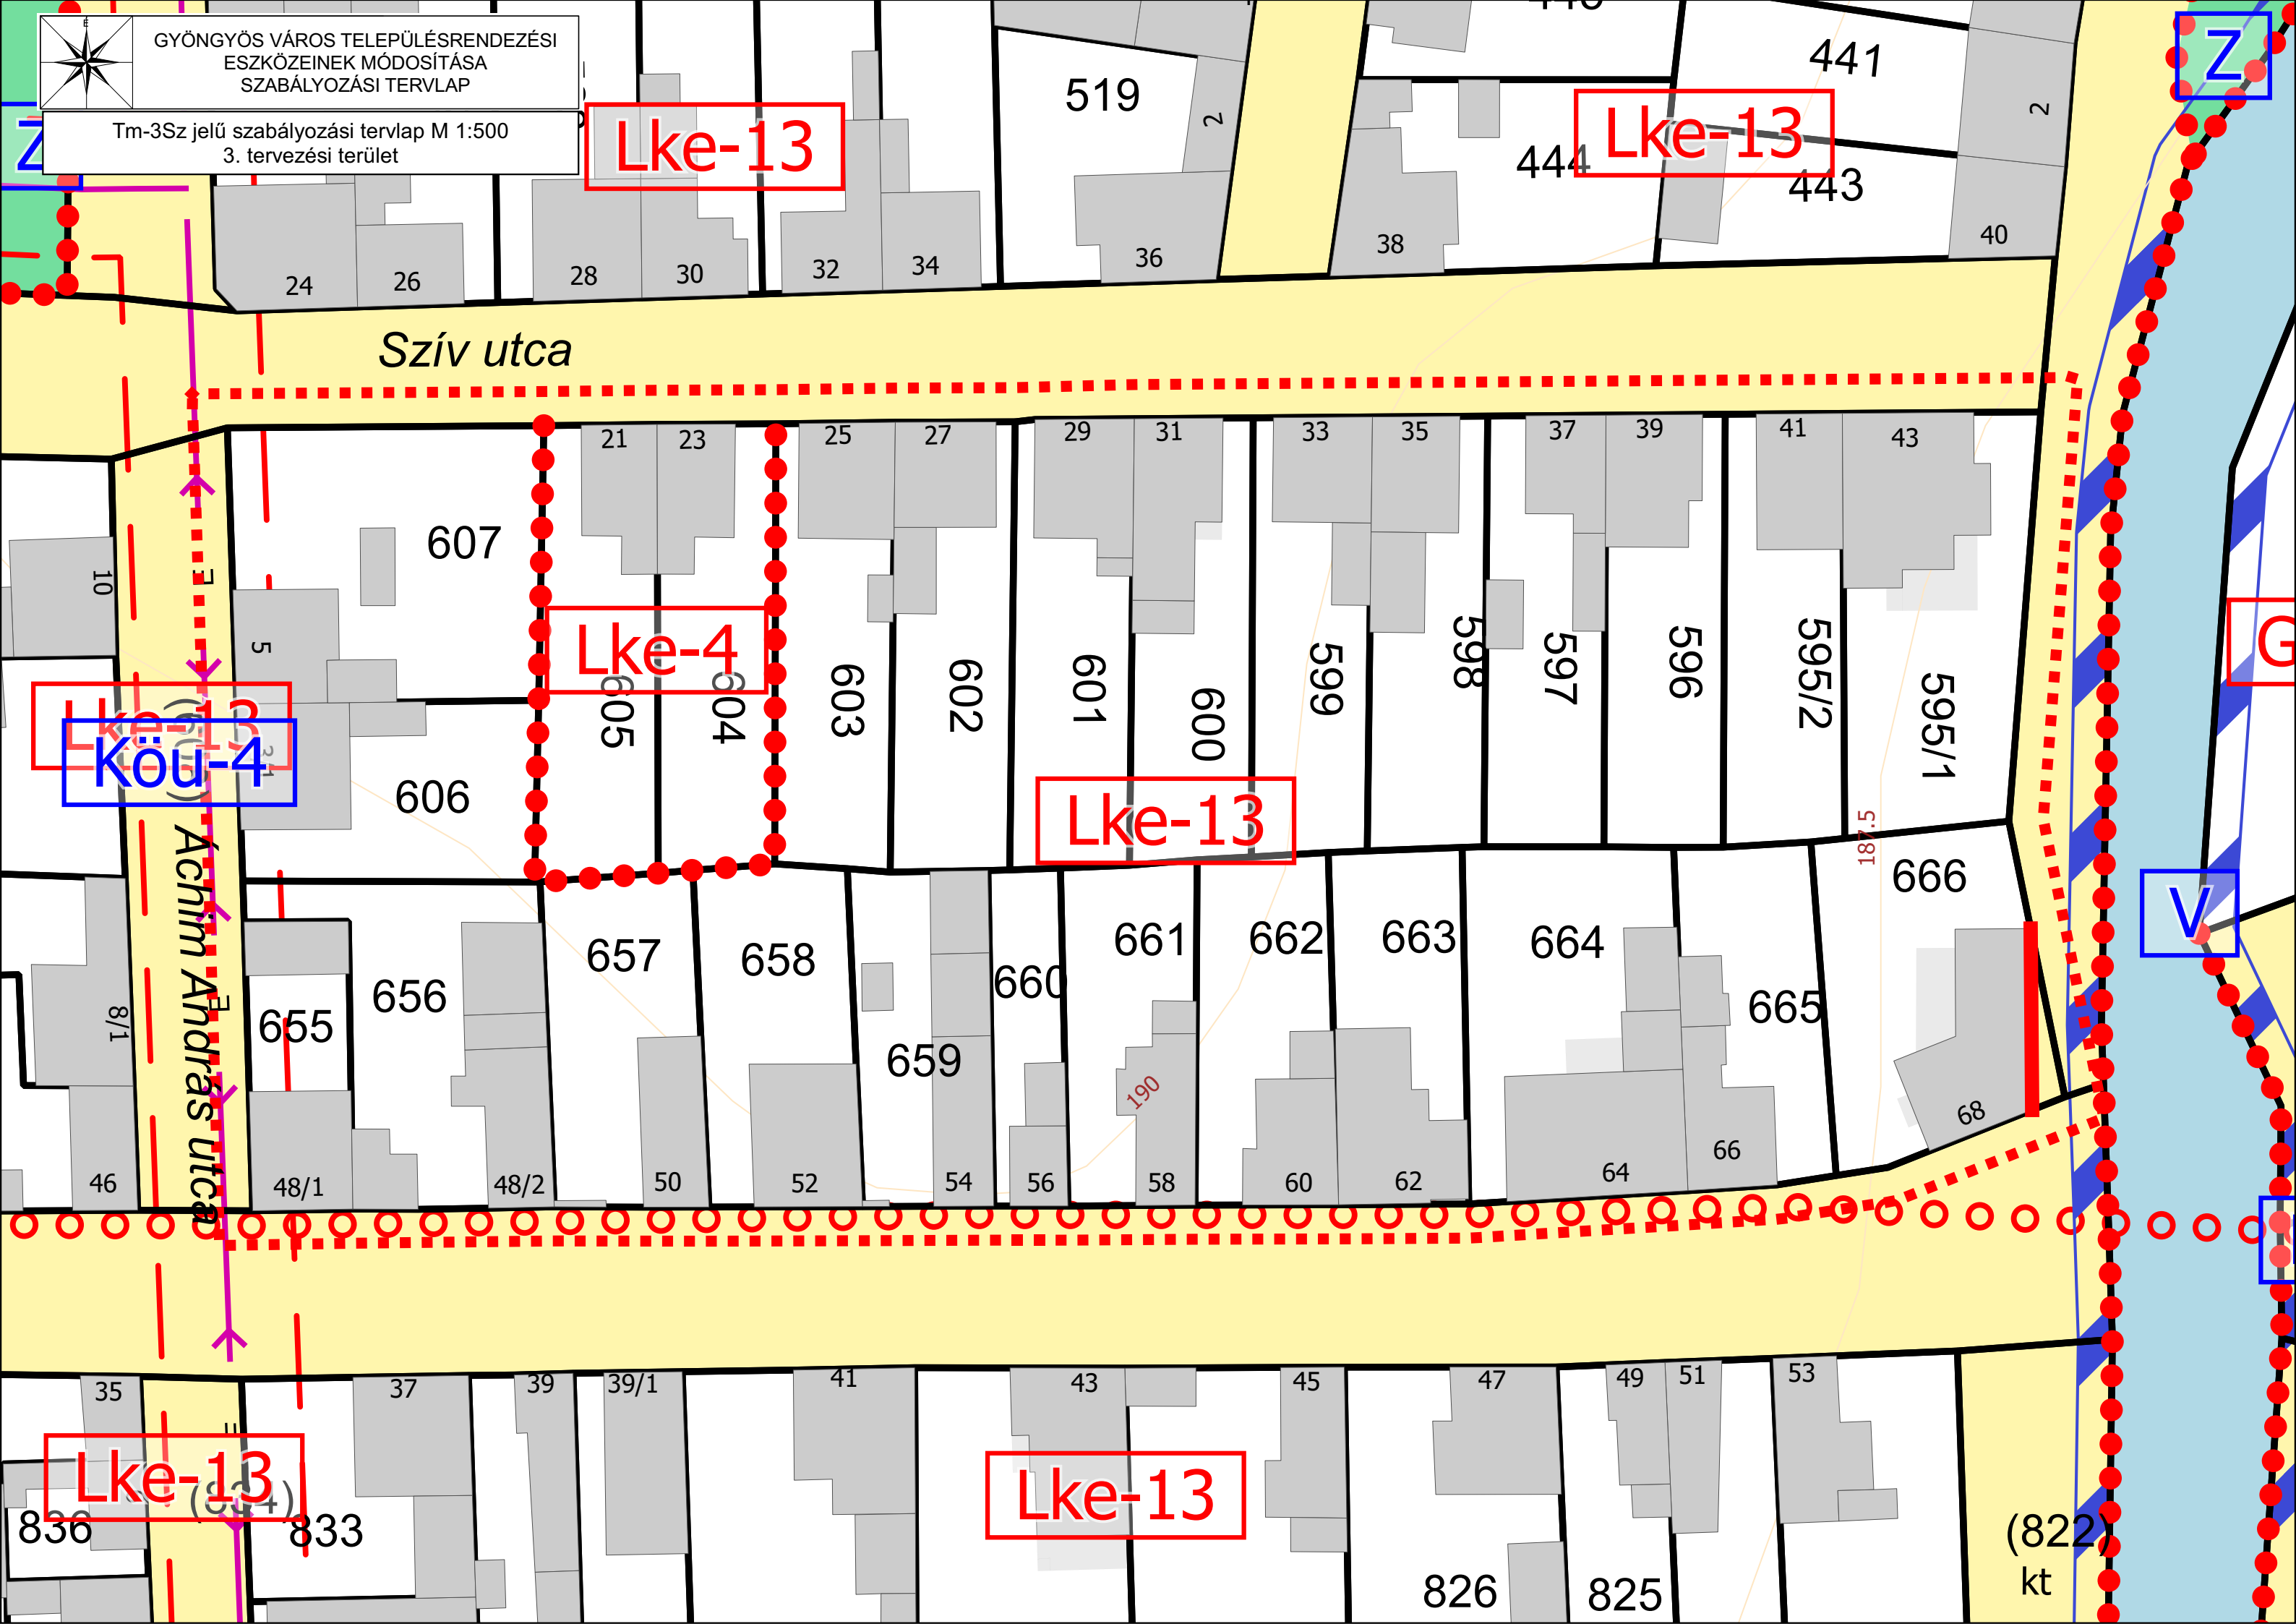

(4442)

(4471)

(4498)

8/1

GYÖNGYÖS VÁROS TELEPÜLÉSRENDEZÉSI  
ESZKÖZEINEK MÓDOSÍTÁSA  
SZABÁLYOZÁSI TERVLAP

Tm-2sz jelű szabályozási tervlap M 1:1500  
2. tervezési terület

Lke-13

Lke-13