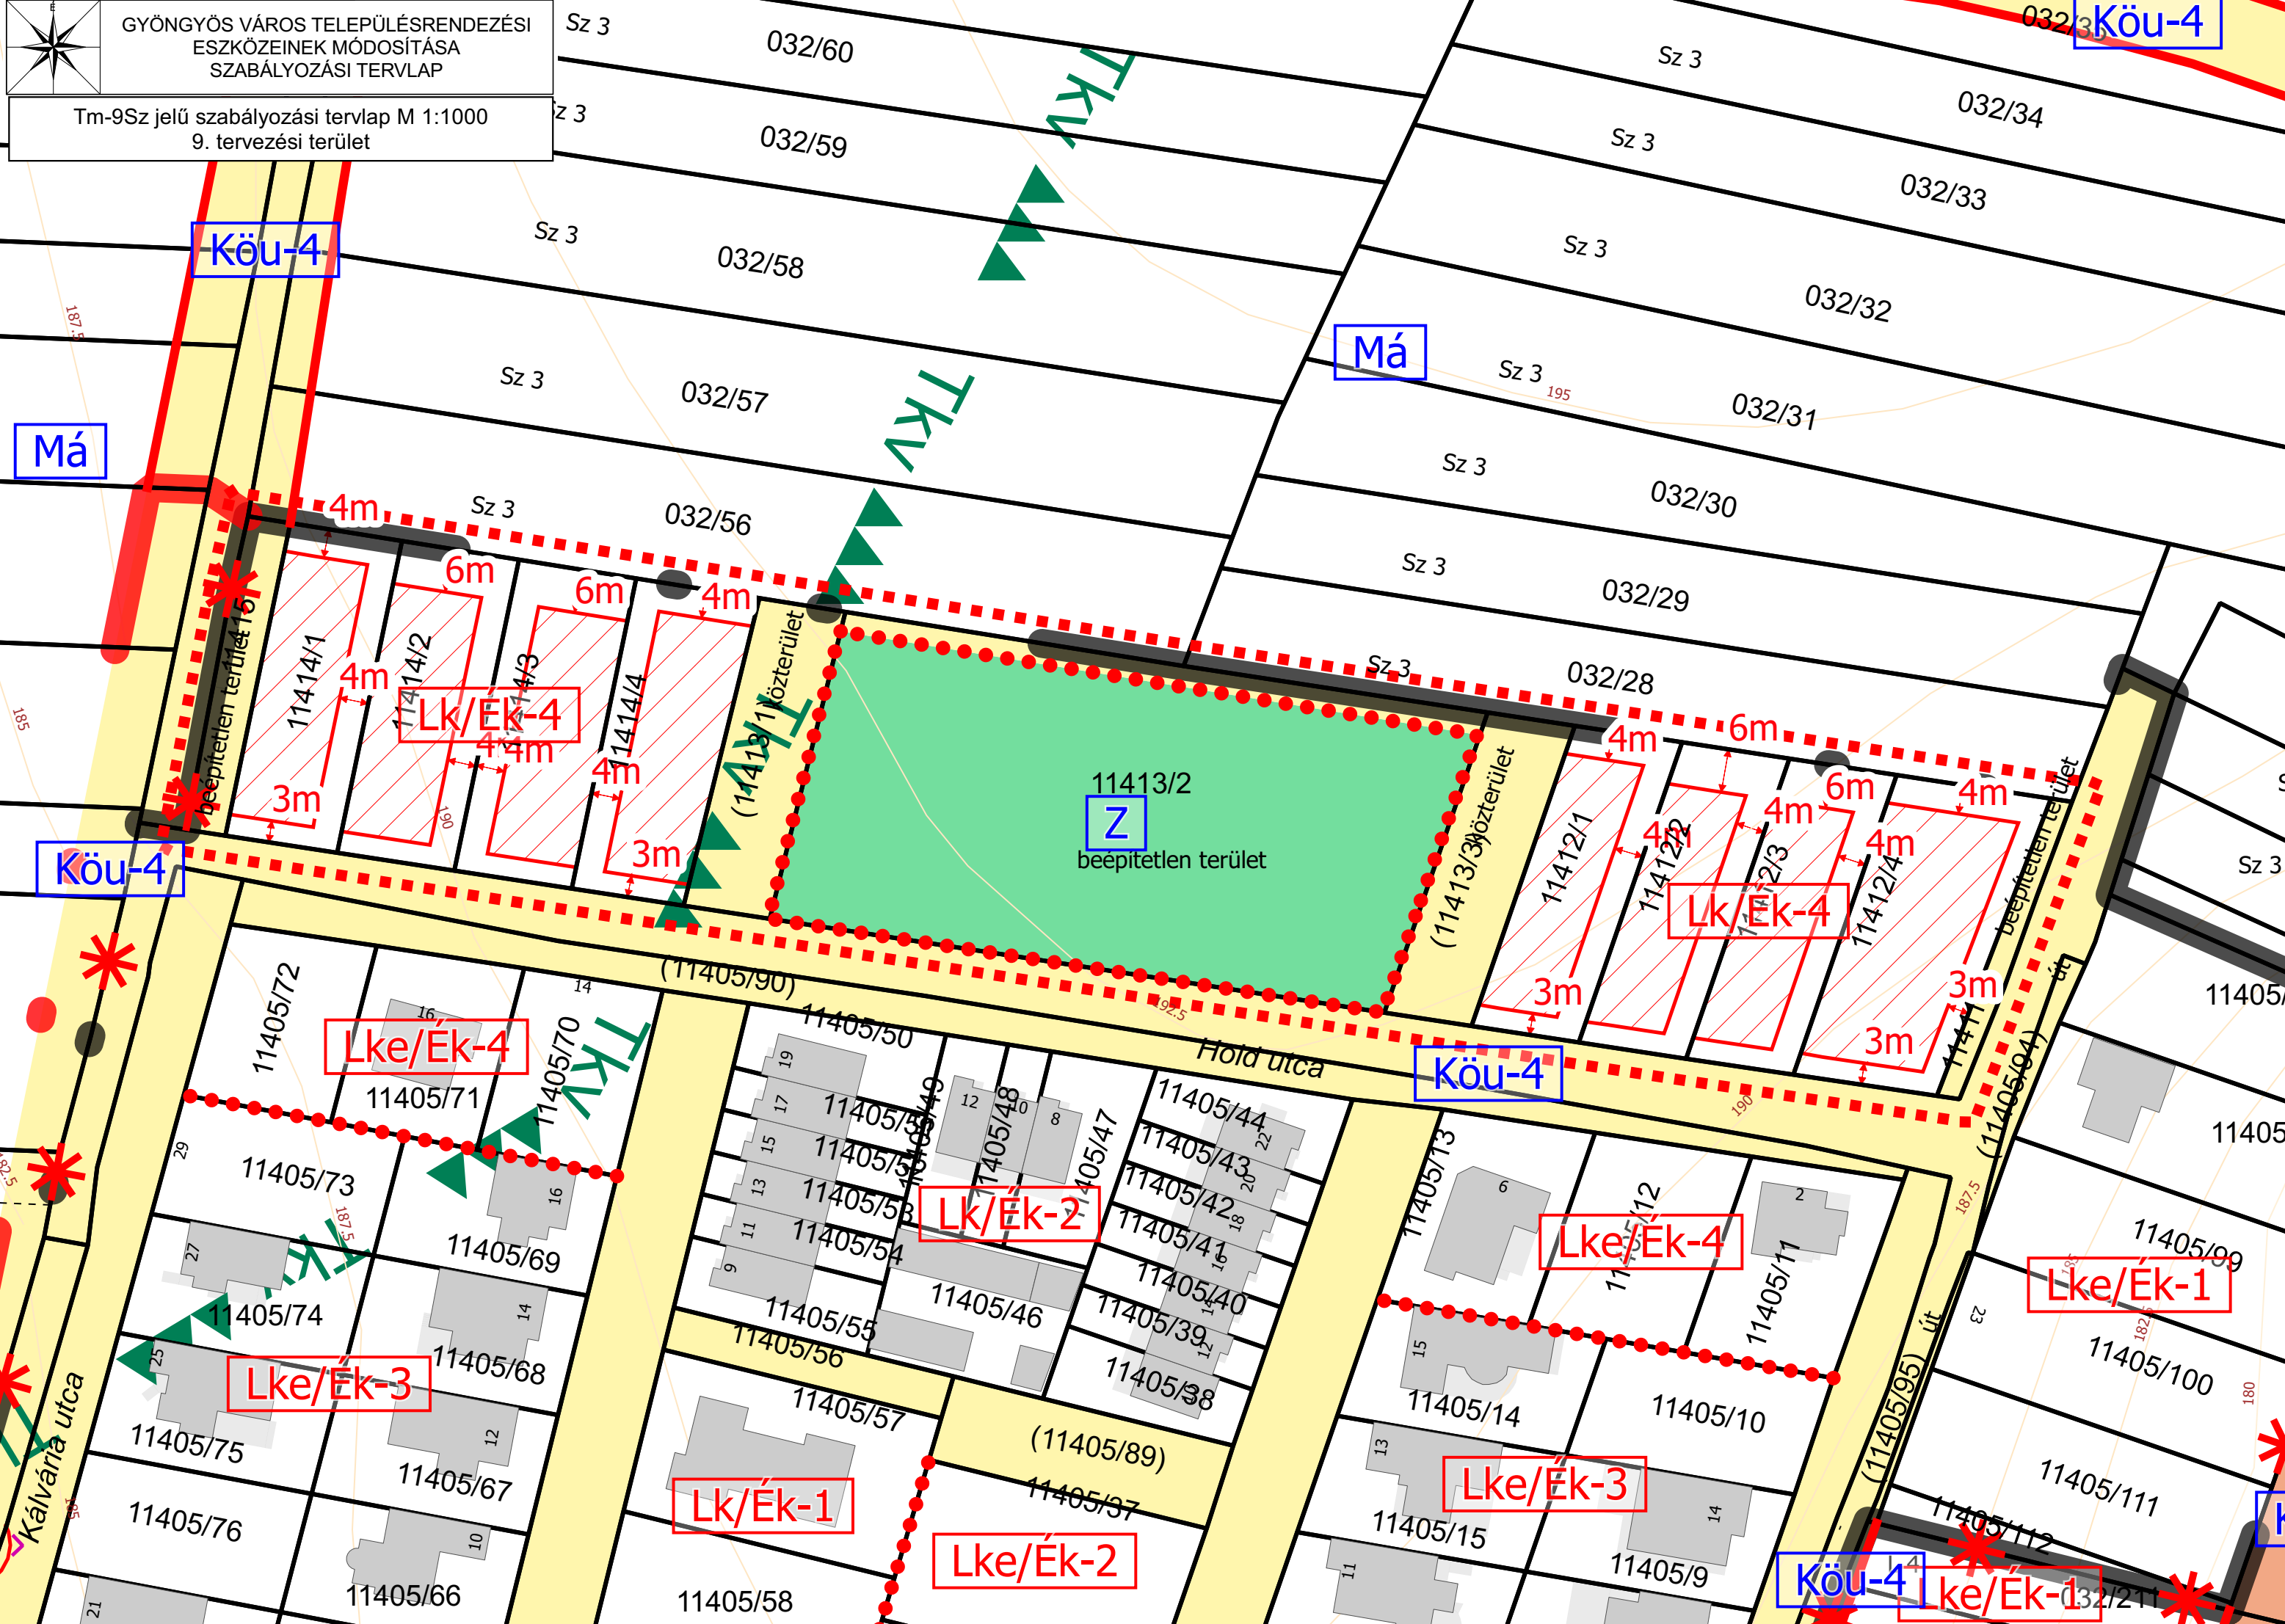

GYÖNGYÖS VÁROS TELEPÜLÉSRENDEZÉSI
ESZKÖZEINEK MÓDOSÍTÁSA
SZABÁLYOZÁSI TERVLAP

Tm-9Sz jelű szabályozási tervlap M 1:1000
9. tervezési terület

Köu-4

Má

Má

Köu-4

Köu-4

Köu-4

K