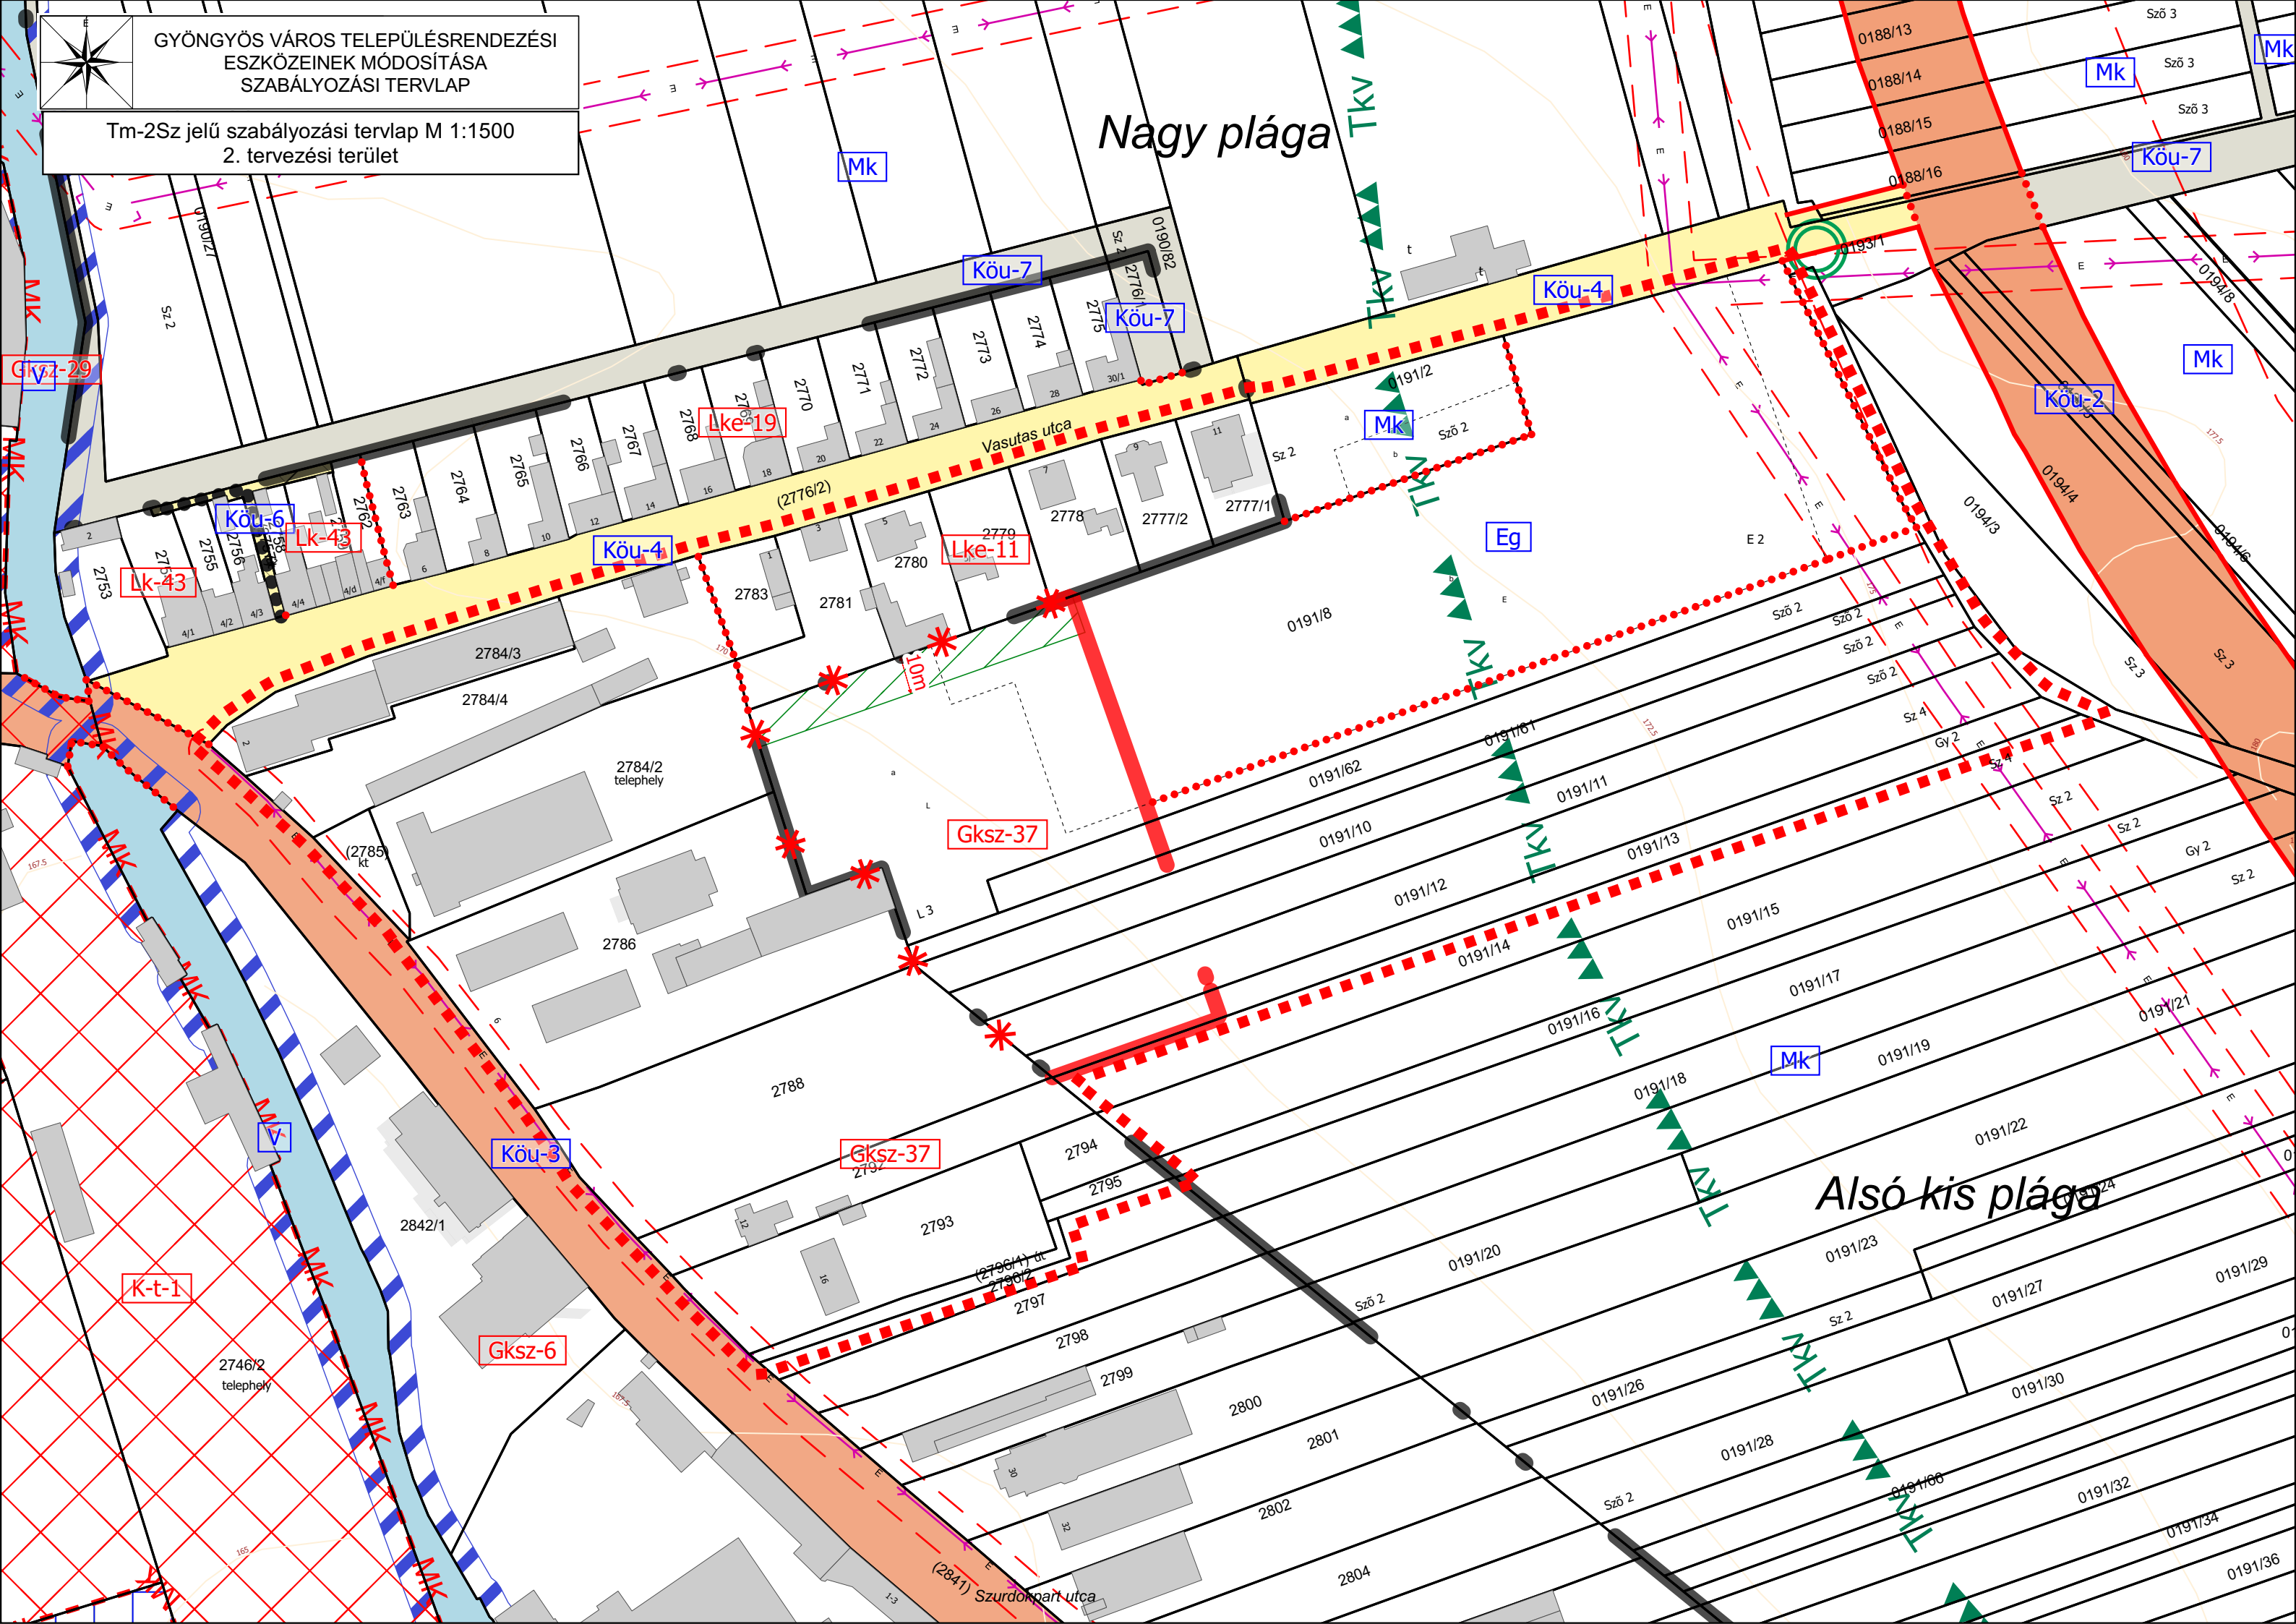

(4442)

(4471)

(4498)

8/1

GYÖNGYÖS VÁROS TELEPÜLÉSRENDEZÉSI  
ESZKÖZEINEK MÓDOSÍTÁSA  
SZABÁLYOZÁSI TERVLAP

Tm-2sz jelű szabályozási tervlap M 1:1500  
2. tervezési terület

Lke-13

Lke-13