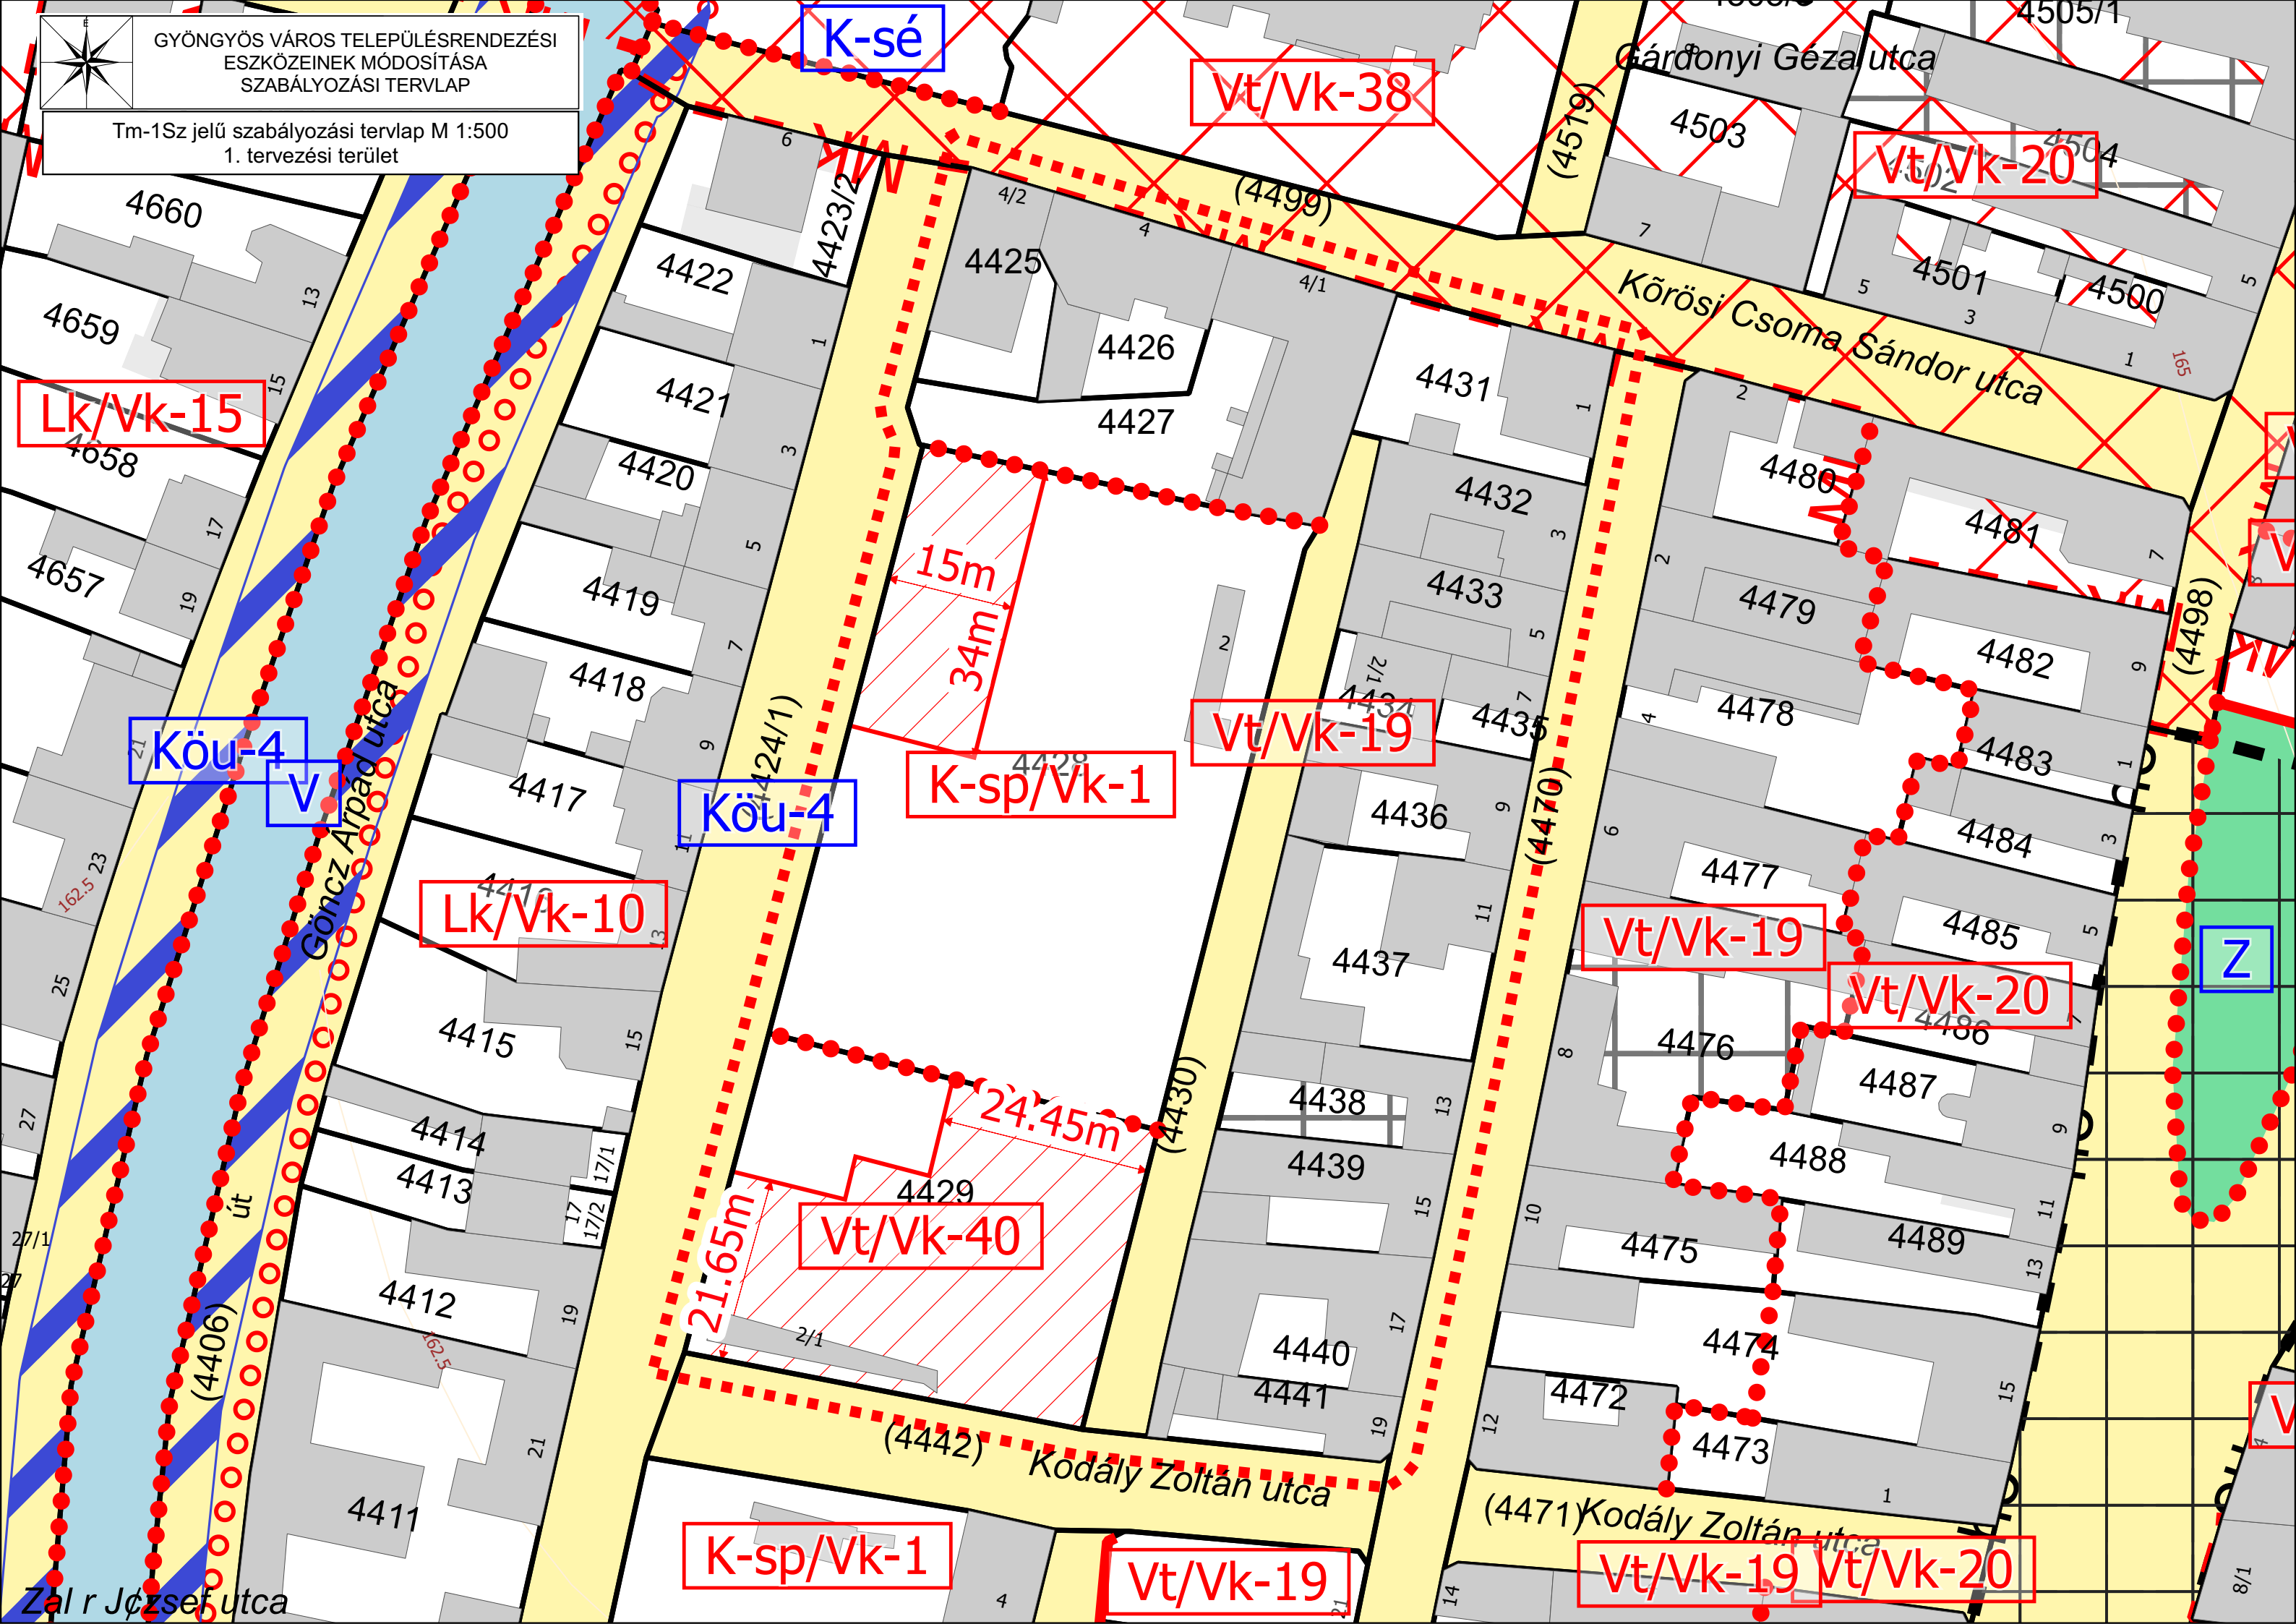

GYÖNGYÖS VÁROS TELEPÜLÉSRENDEZÉSI  
ESZKÖZEINEK MÓDOSÍTÁSA  
SZABÁLYOZÁSI TERVLAP

Tm-1Sz jelű szabályozási tervlap M 1:500  
1. tervezési terület

K-sé

Vt/Vk-38

Vt/Vk-20

Lk/Vk-15

Köu-4

Köu-4