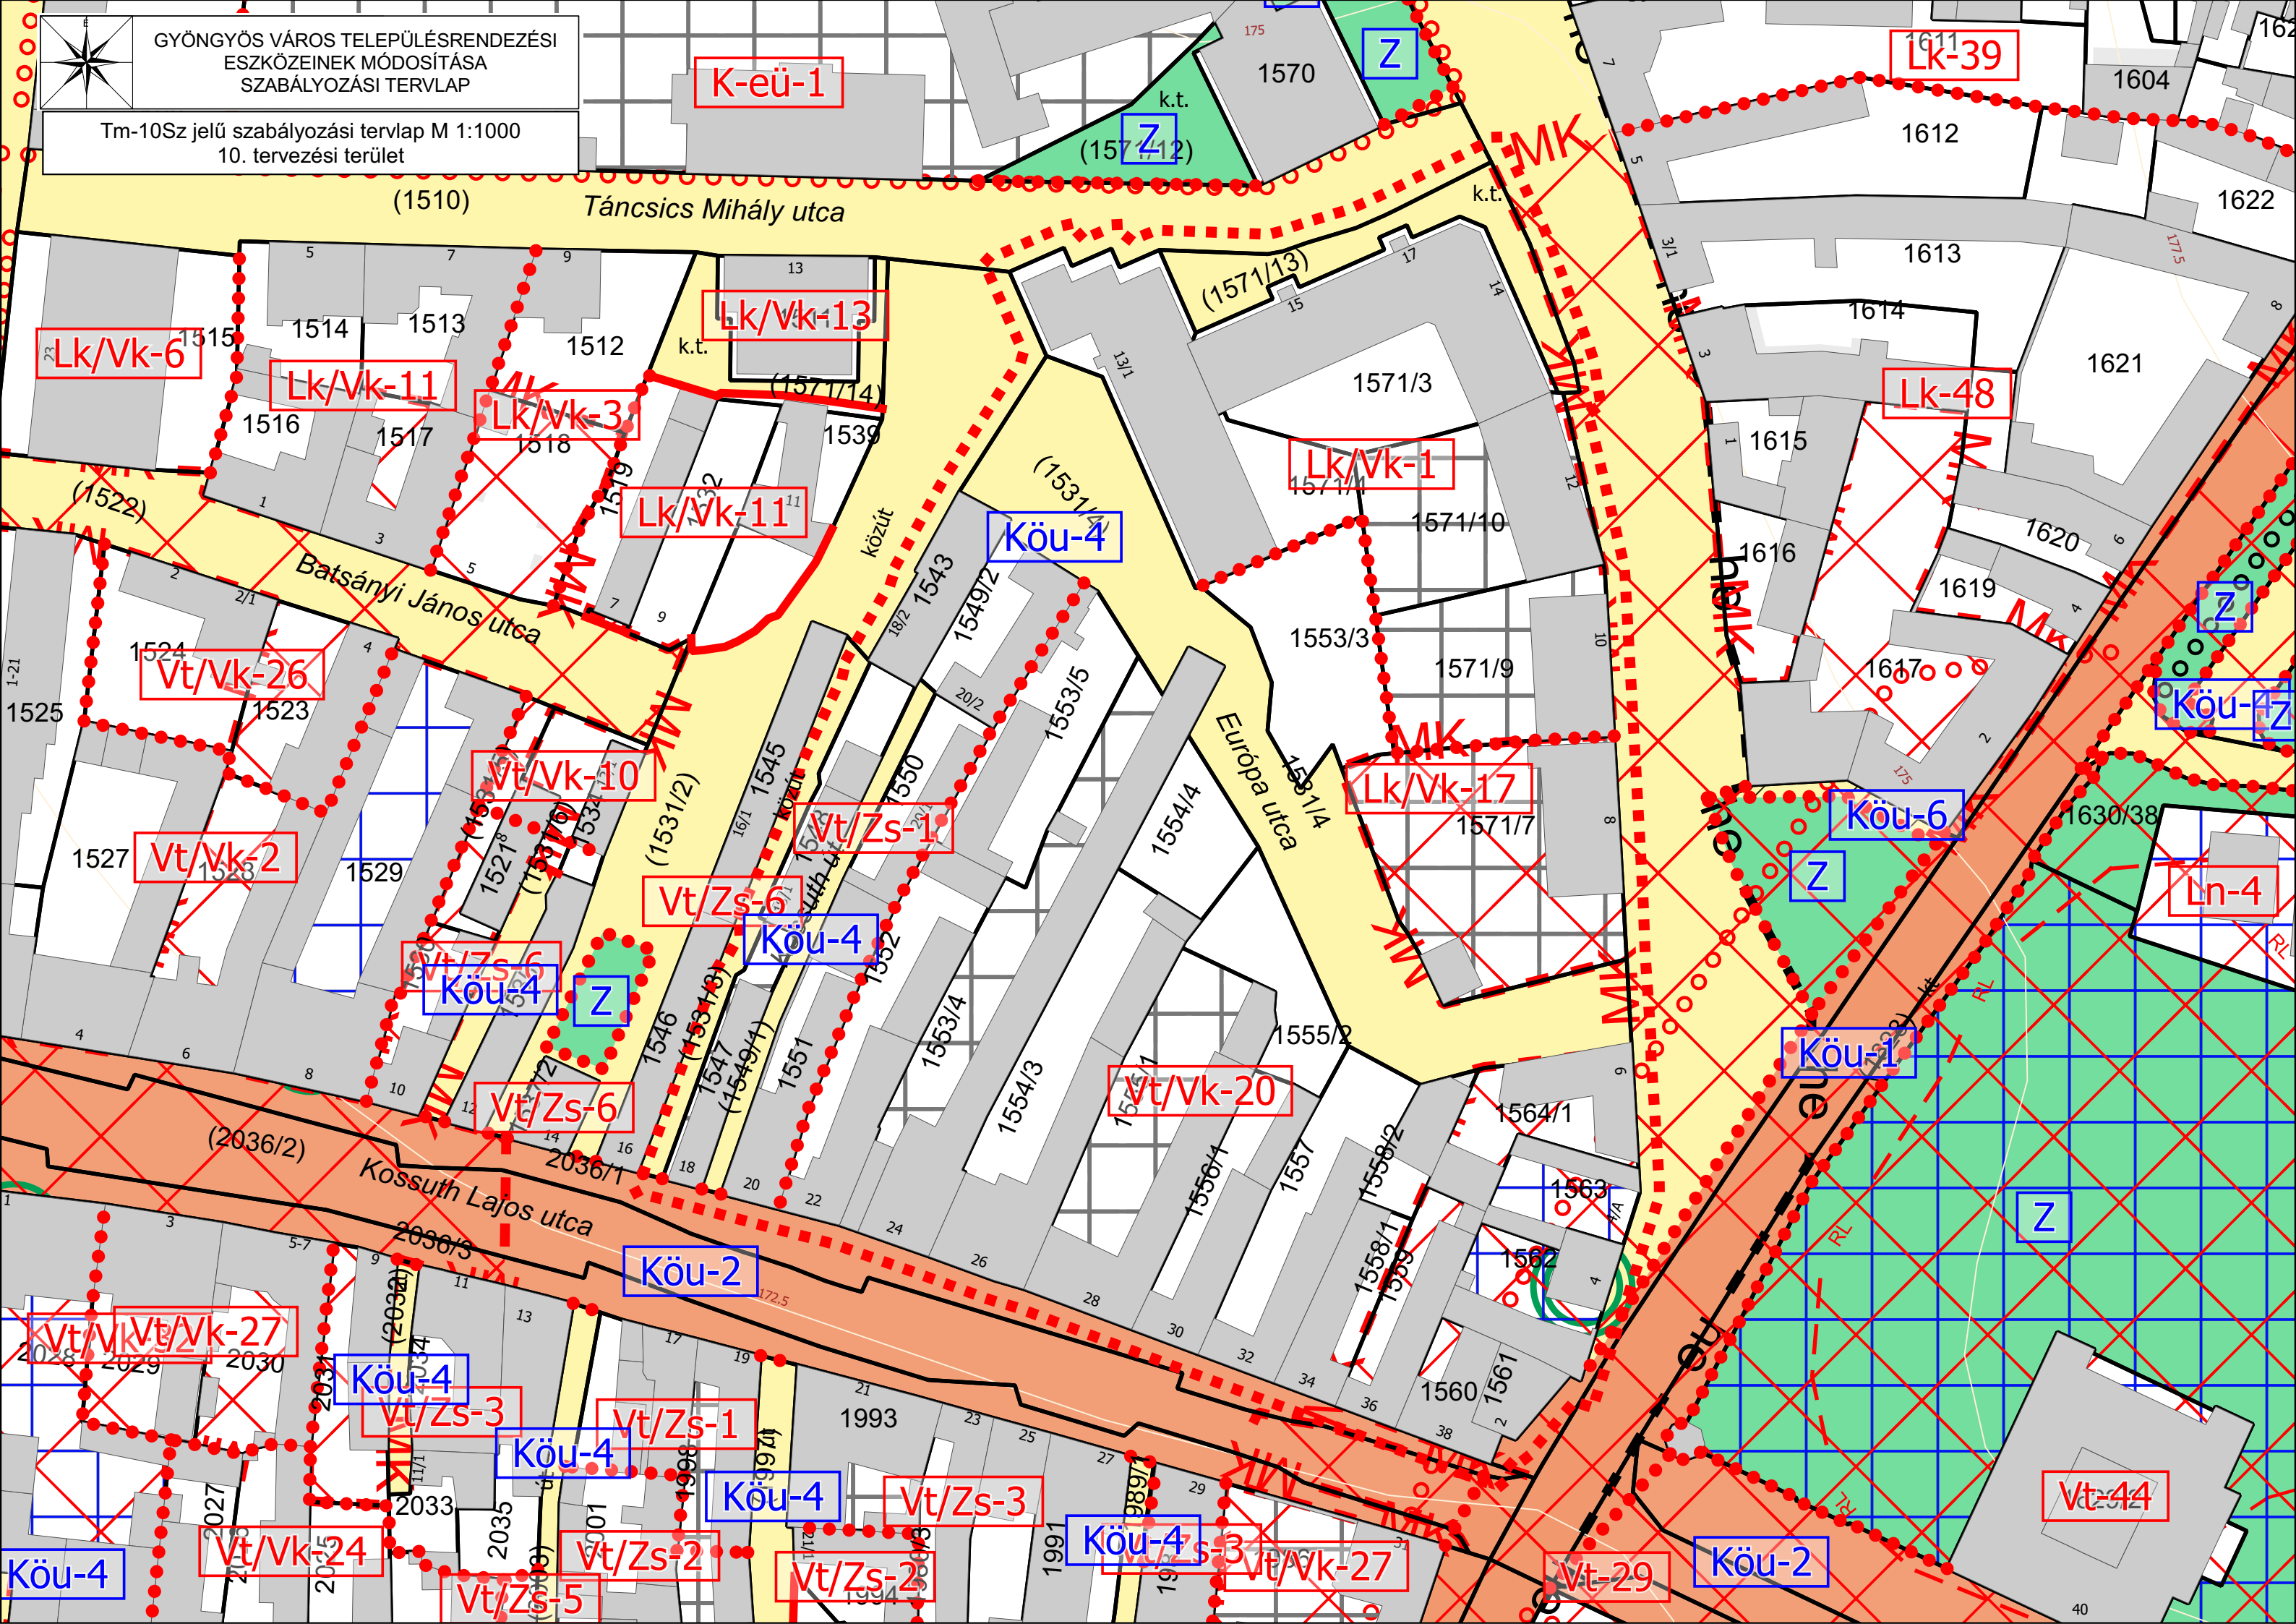

Köu-4

Köu-4

Köu-4

K

GYÖNGYÖS VÁROS TELEPÜLÉSRENDEZÉSI  
ESZKÖZEINEK MÓDOSÍTÁSA  
SZABÁLYOZÁSI TERVLP  
Tm-10Sz jelű szabályozási tervlap M 1:1000  
10. tervezési terület

K-eü-1

Z

Lk-39