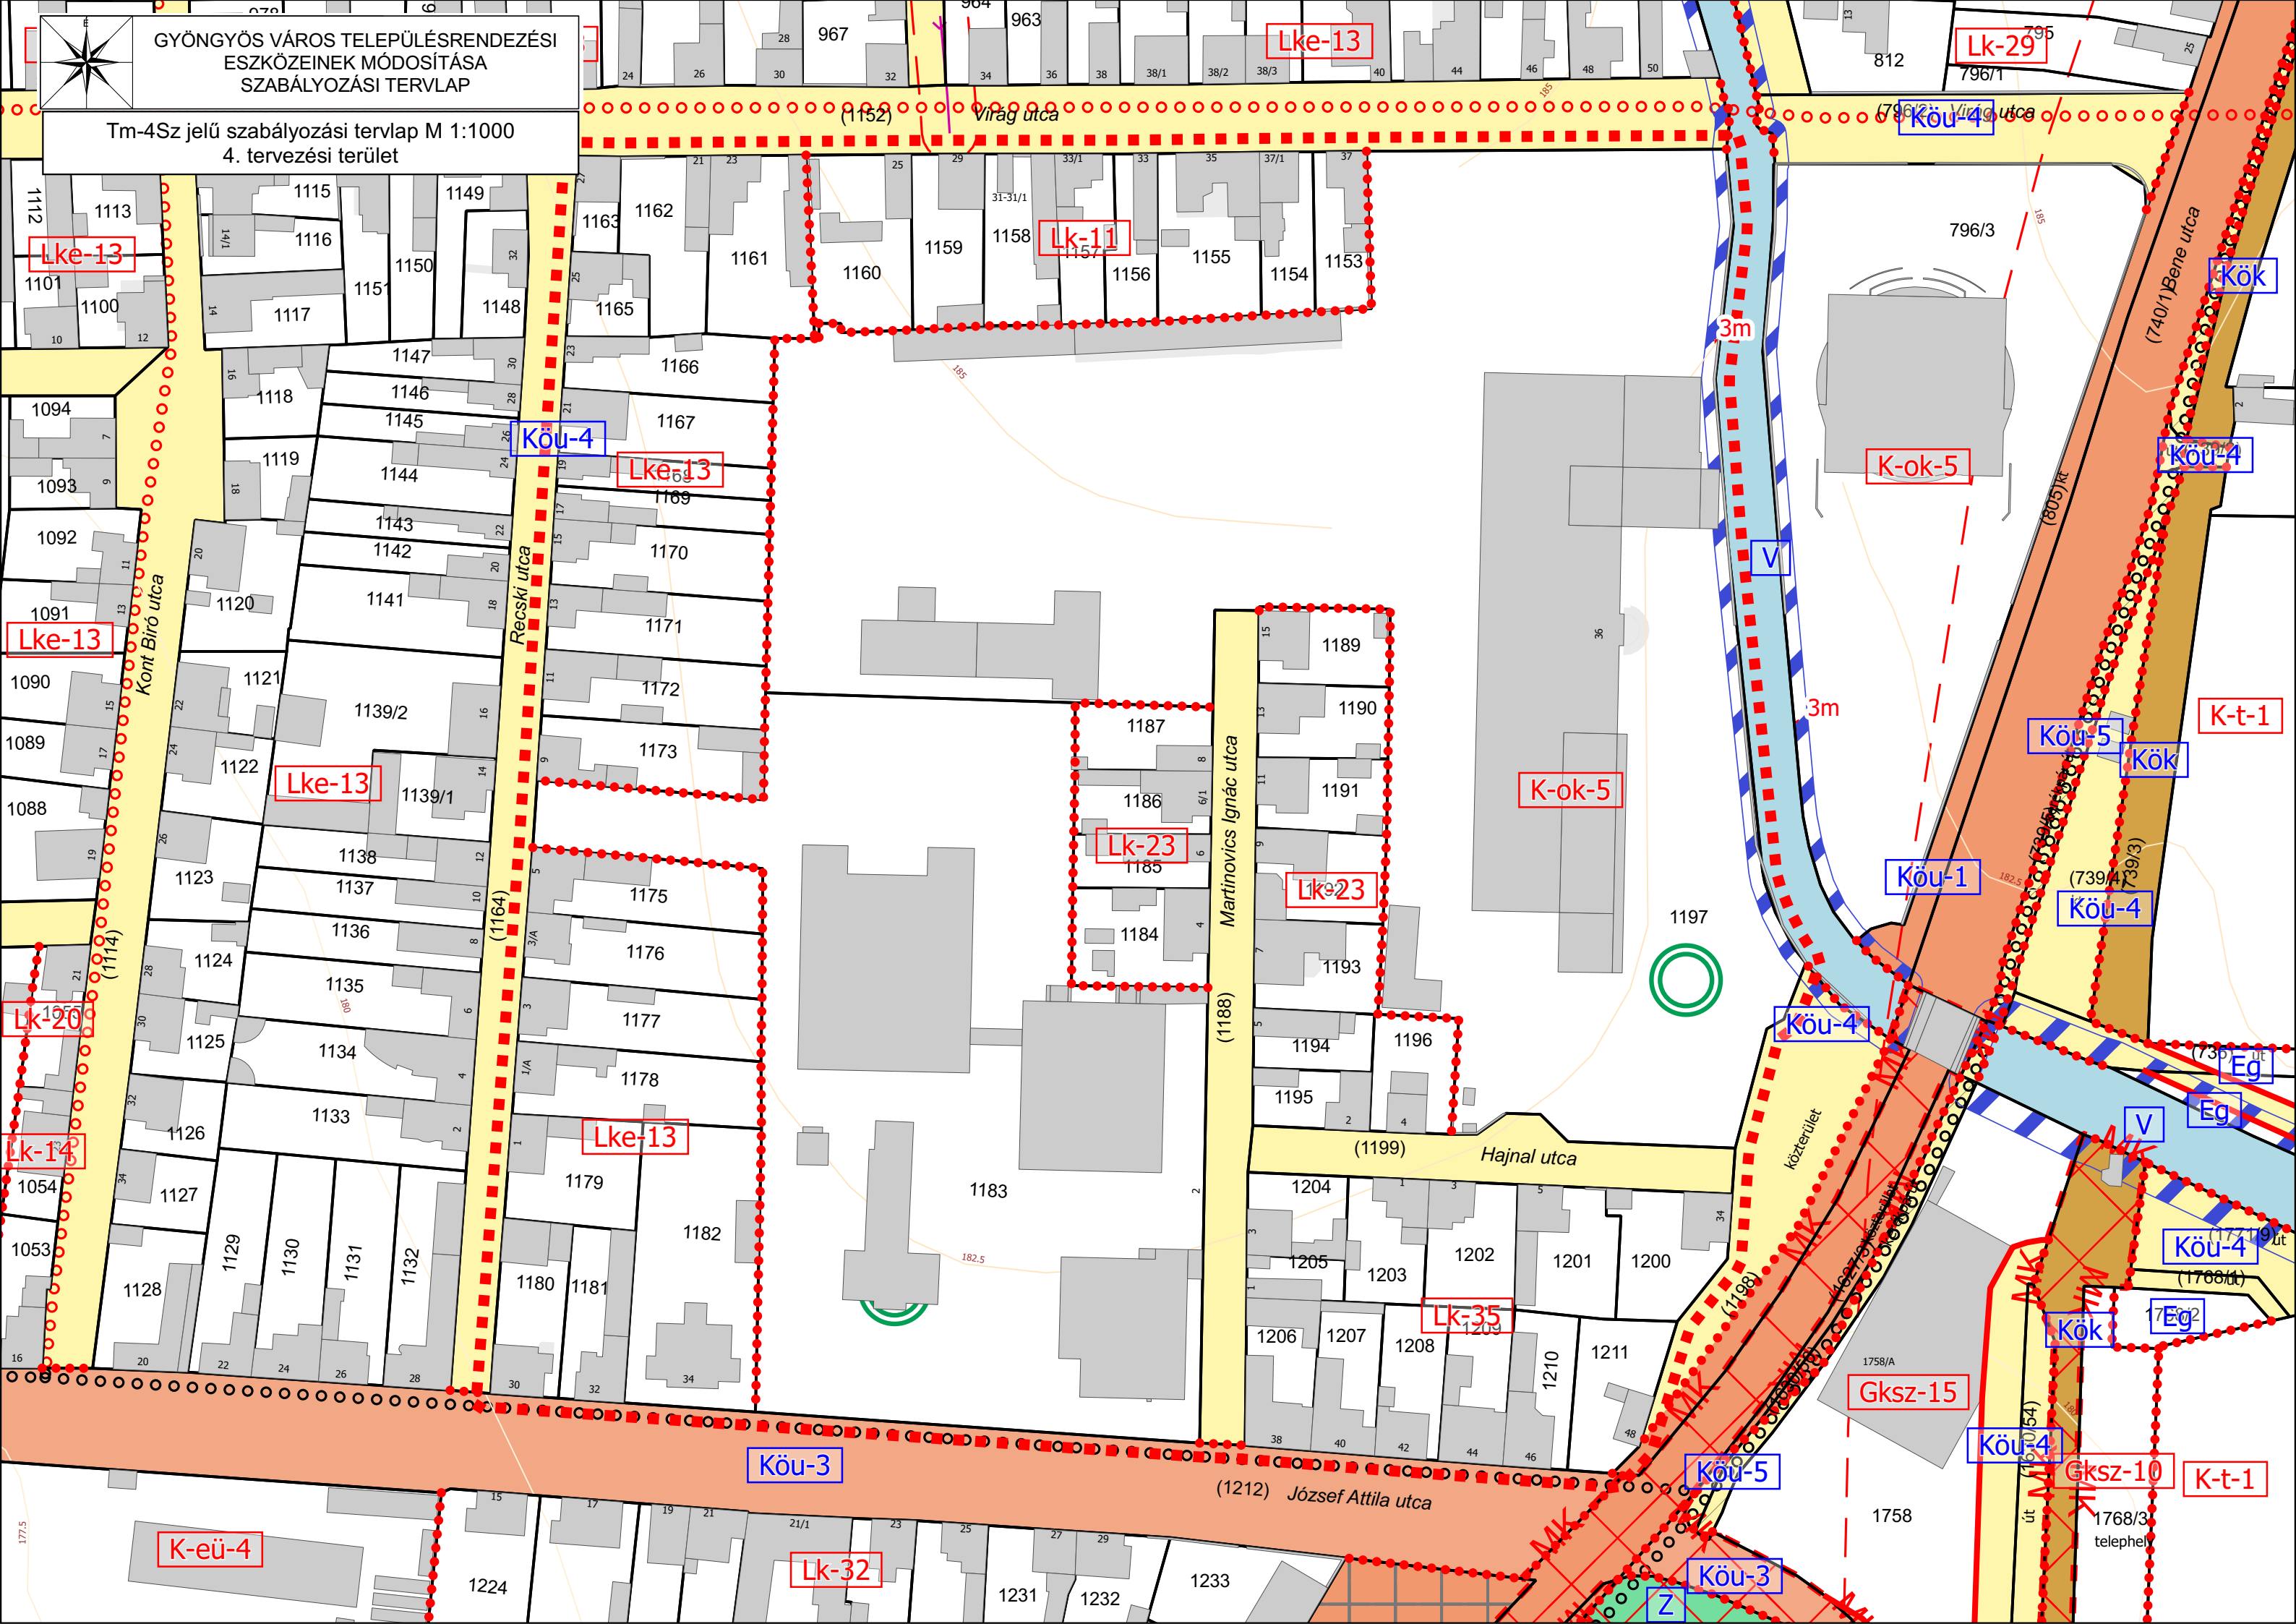

GYÖNGYÖS VÁROS TELEPÜLÉSRENDEZÉSI
ESZKÖZEINEK MÓDOSÍTÁSA
SZABÁLYOZÁSI TERVLAP

Tm-4Sz jelű szabályozási tervlap M 1:1000
4. tervezési terület