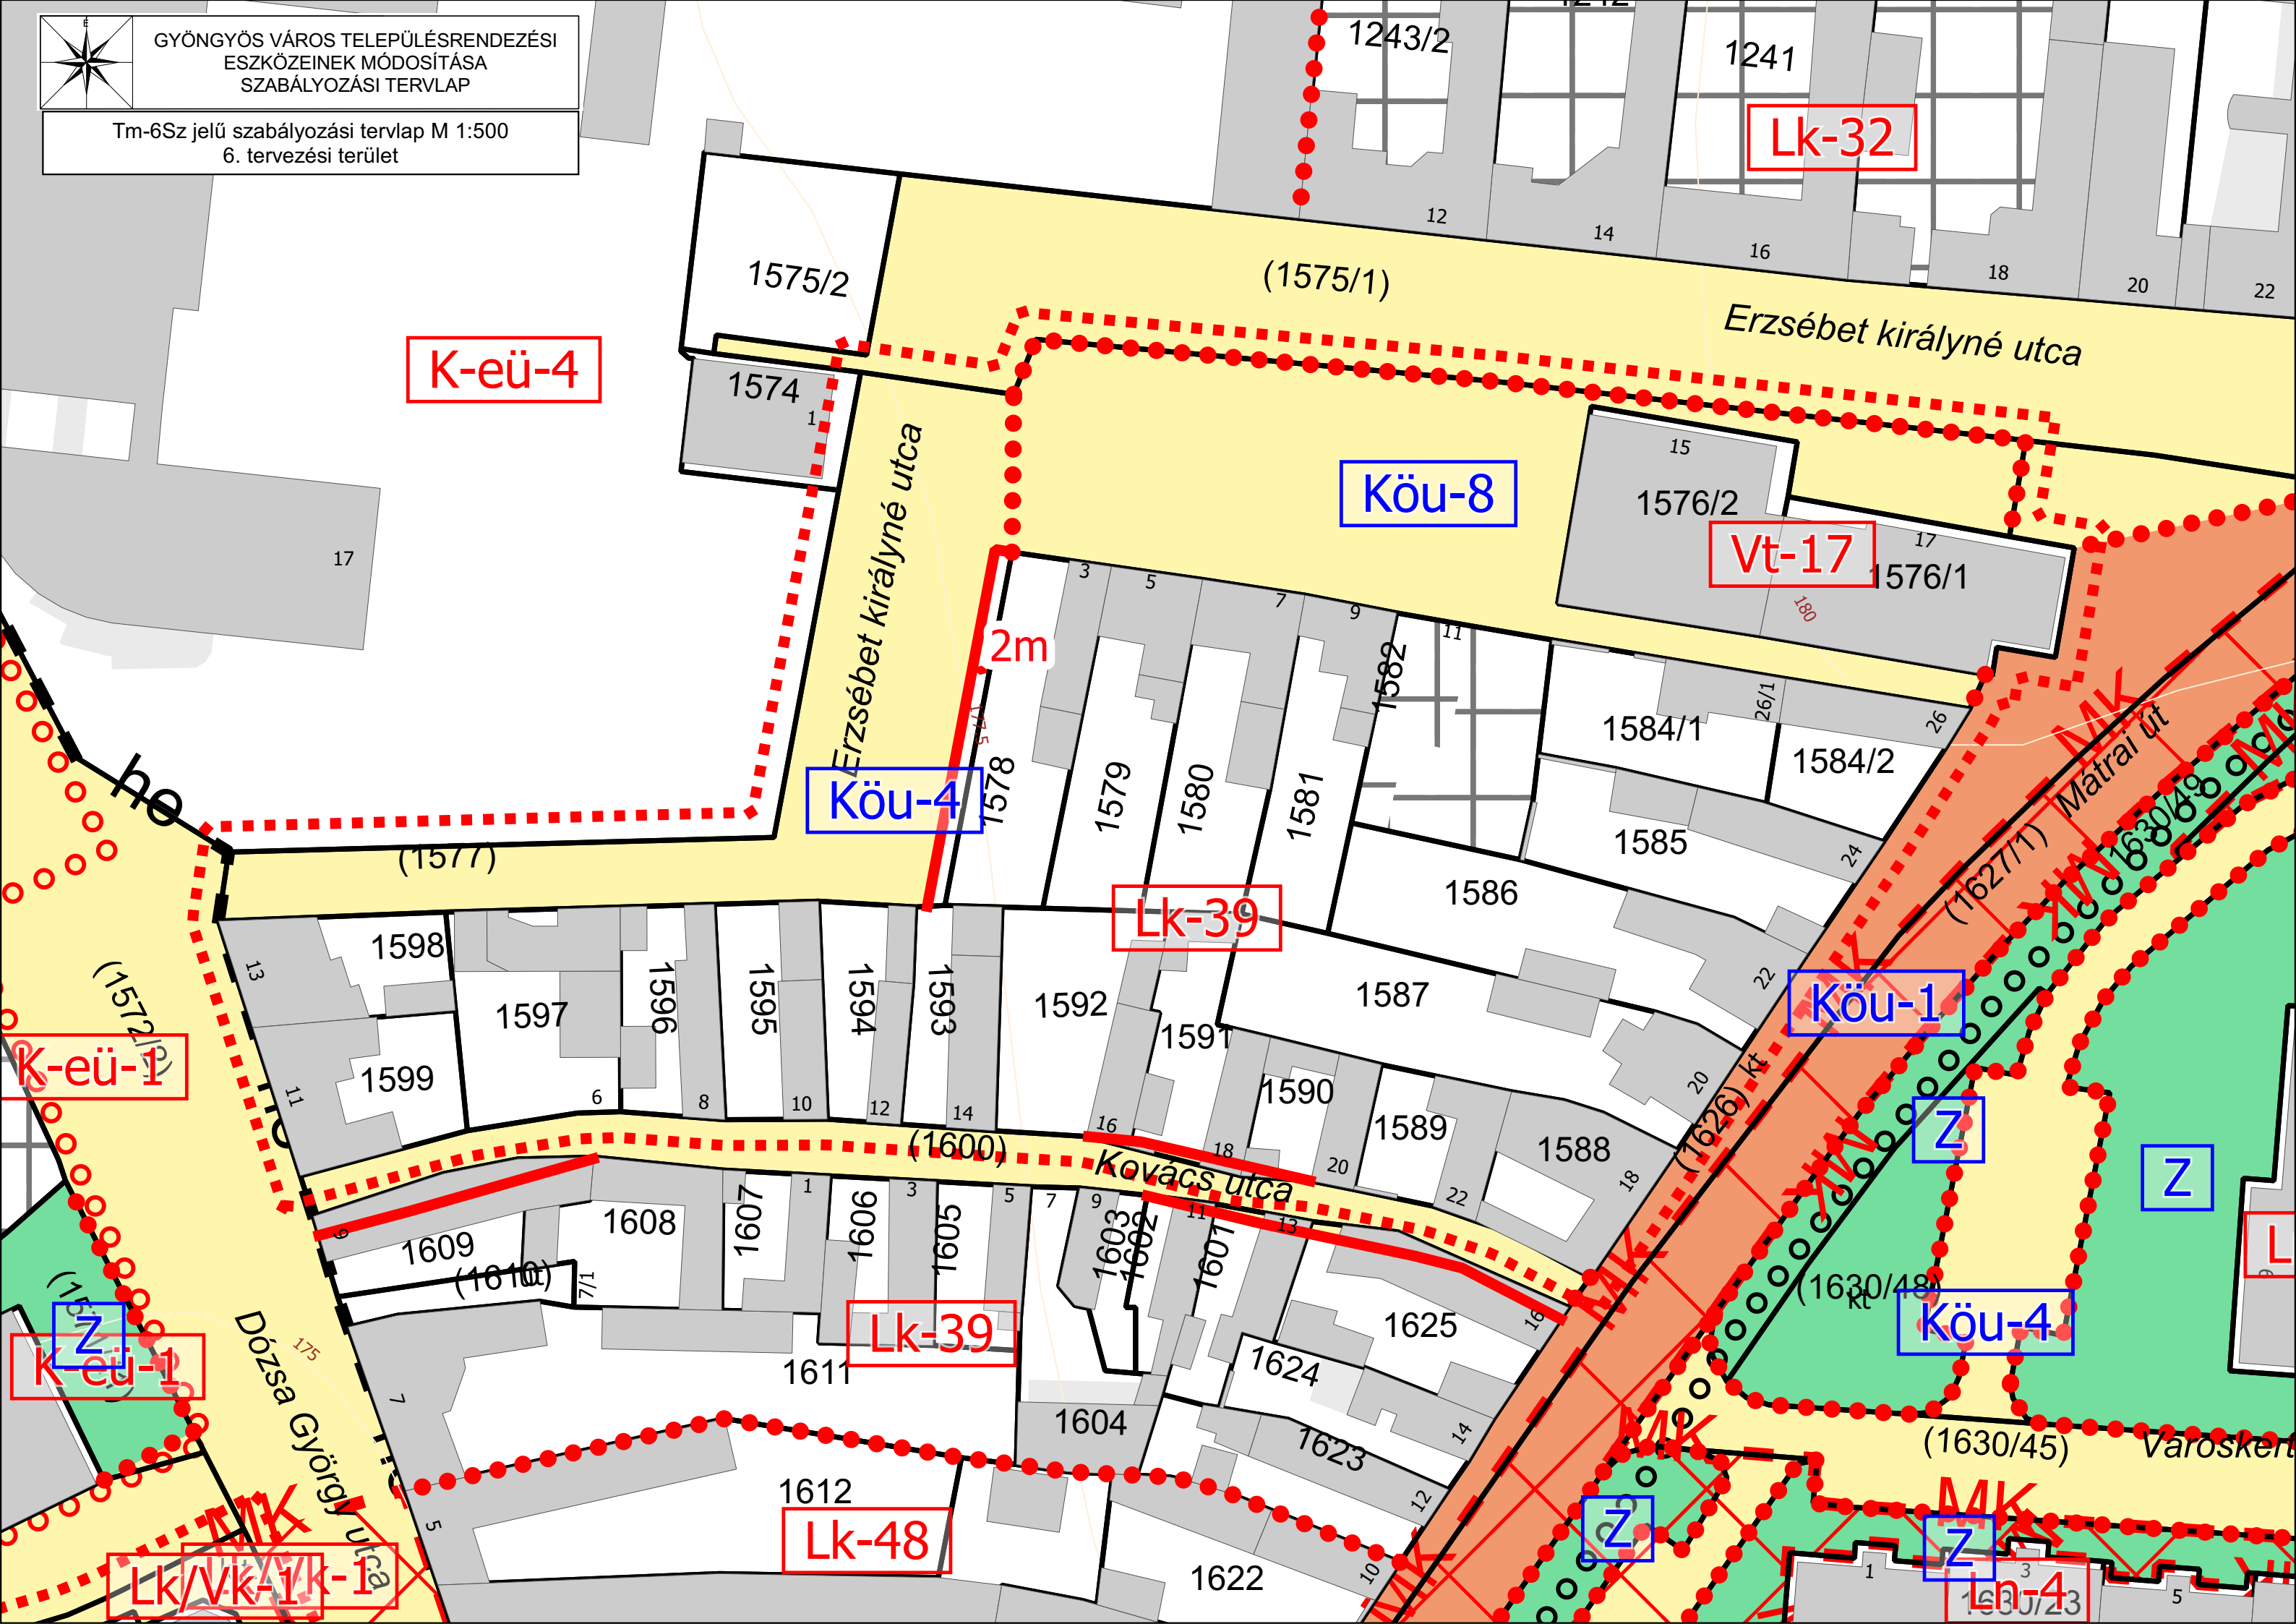

K-eü-4

Lk-32

Köu-8

Vt-17

Köu-4

2m

Lk-39

Köu-1

K-eü-1

Z

Z

K-eü-1

Köu-4

Lk-39

Lk-48

Z

Z

Lk/V.k.1/k-1

Lk-4

Dózsa György utca

Kovács utca

Erzsébet királyné utca

Mátrai út

Városhkert

1575/2

(1575/1)

1241

1243/2

1574

1576/2

1576/1

17

1579

1580

1581

1584/1

1584/2

1585

1586

1587

1598

1597

1596

1595

1594

1593

1592

1591

1590

1589

1588

1609

1608

1607

1606

1605

1604

1603

1602

1601

1625

1624

1604

1623

1612

1604

1622

(1630/45)

(1572/1)

(1577)

(1600)

(1610)

(1630/48)

(1627/1)

(1630/49)

(1630/23)