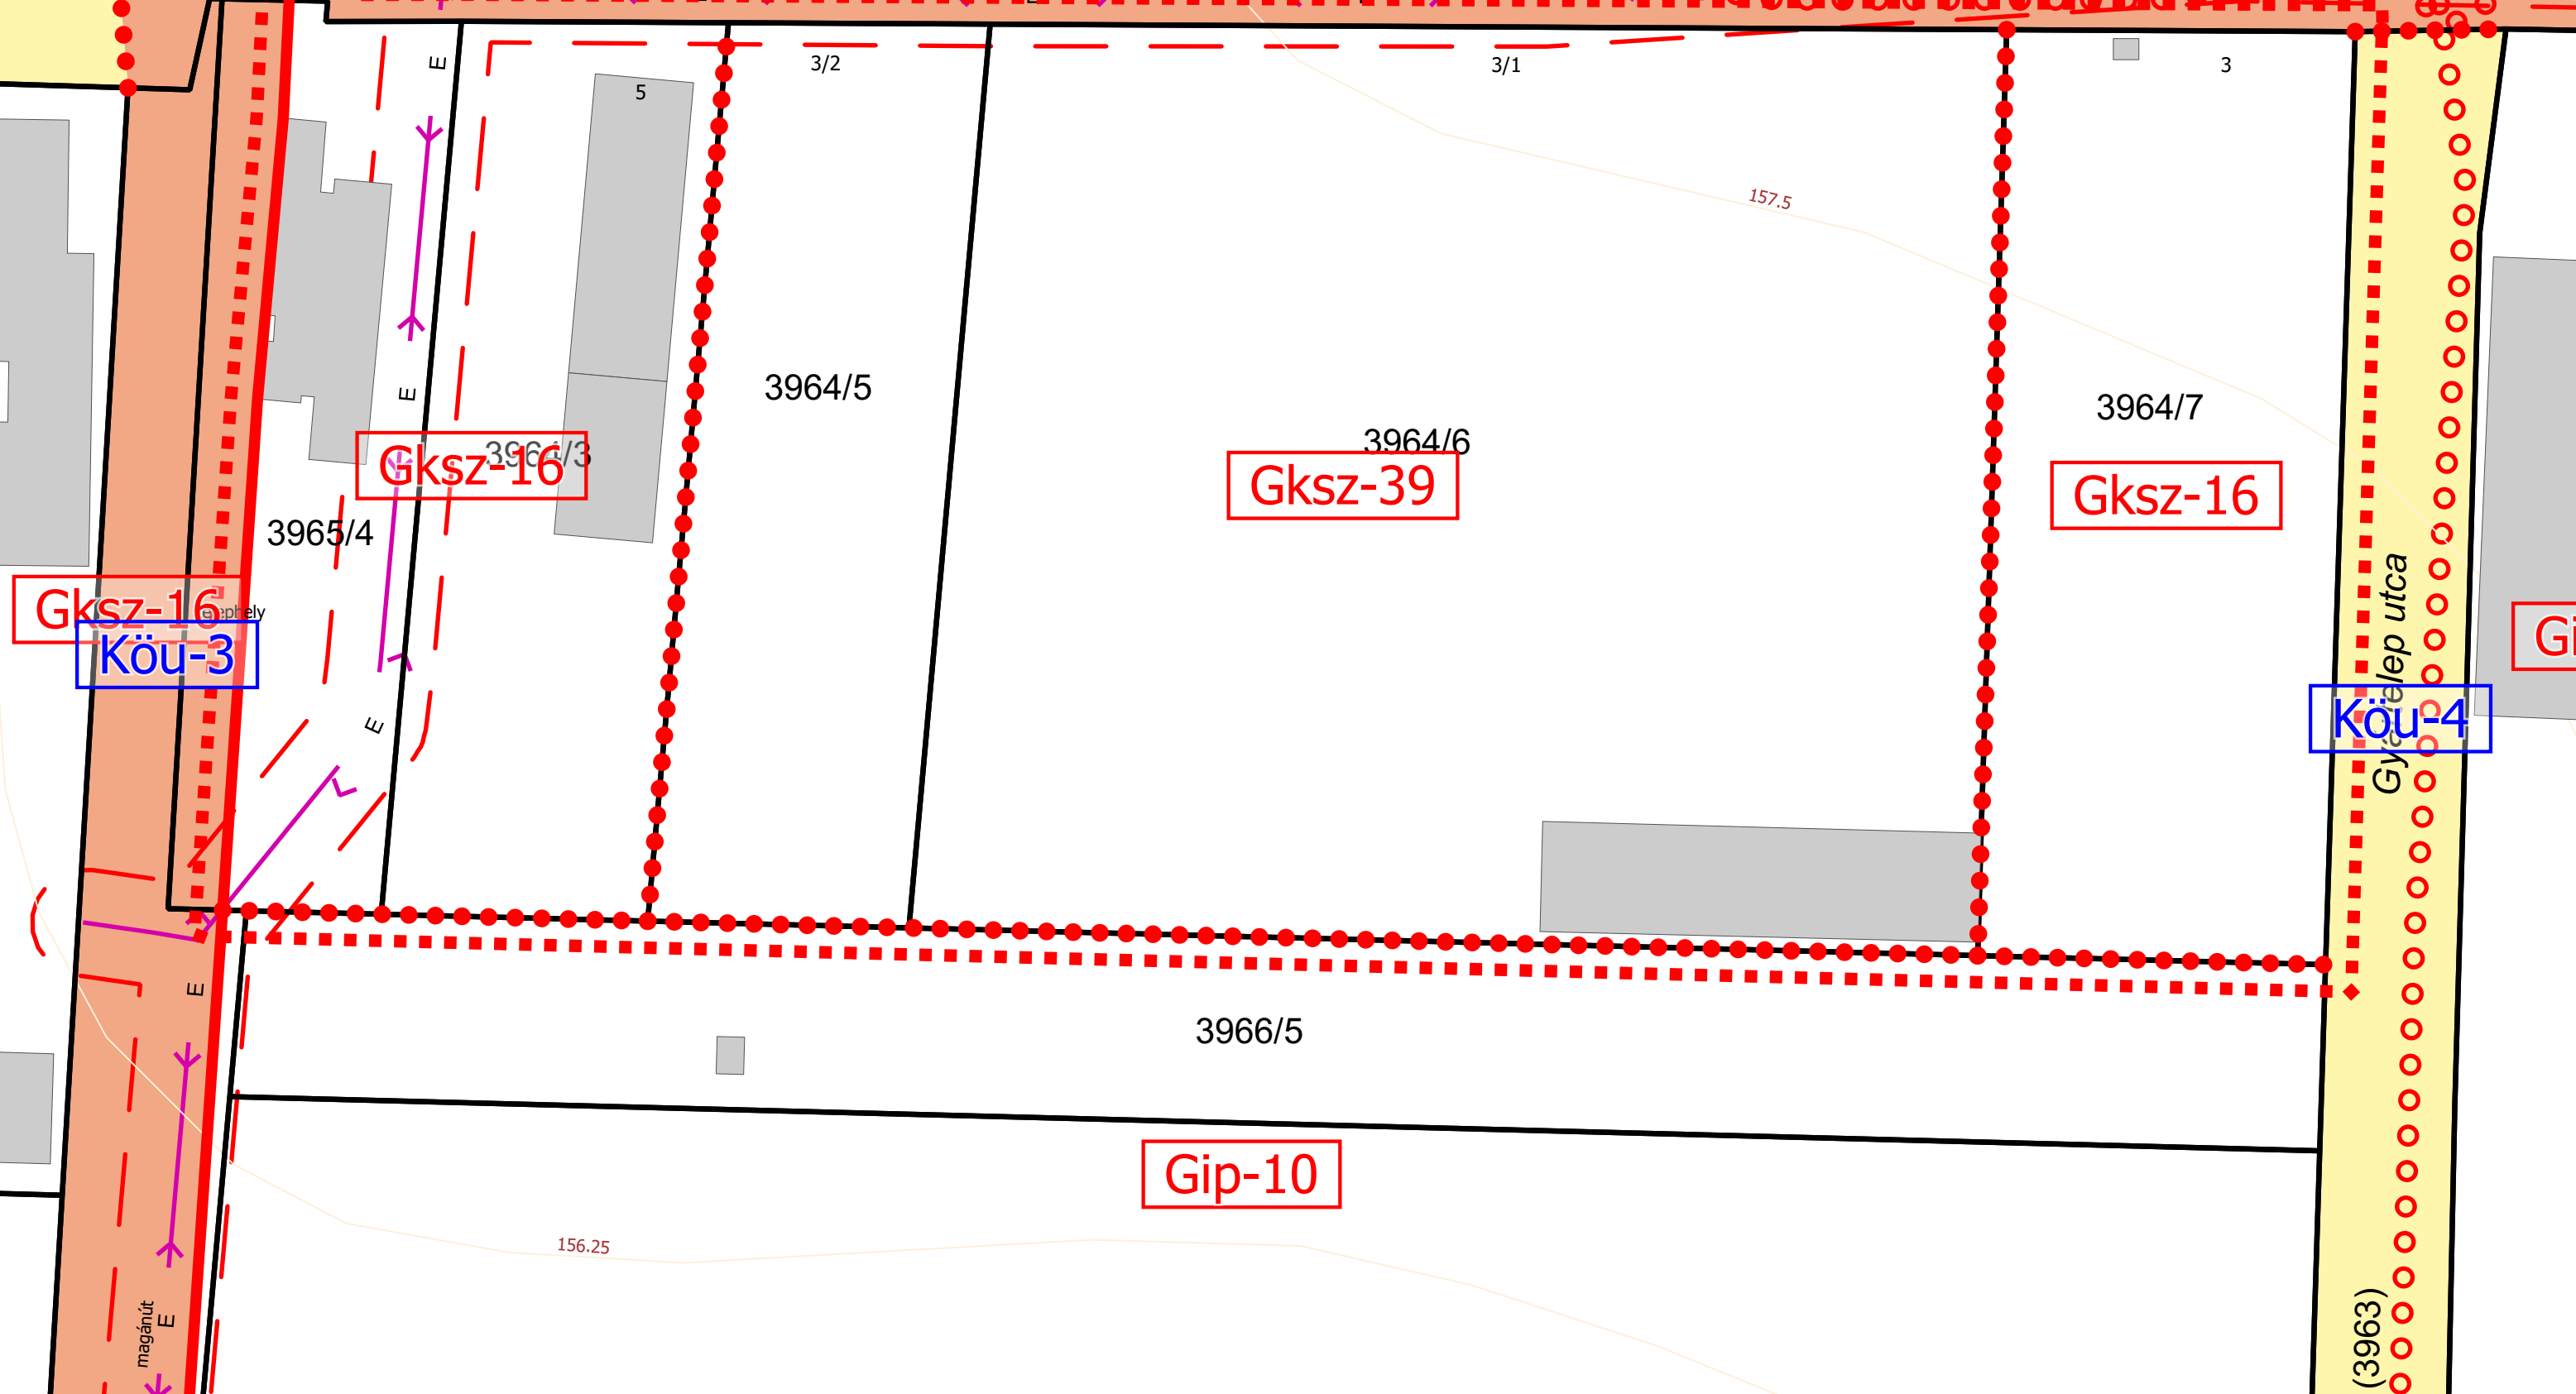

Tm-12Sz jelű szabályozási tervlap M 1:500  
12. tervezési terület

3888 3889 3890 3891 3892 3894<sub>2</sub> 3895 3896 3897 3898 3899 3900 3901

Lke-14

Köu-4

Lke-14

Köu-4

Gyár utca

Gksz-16