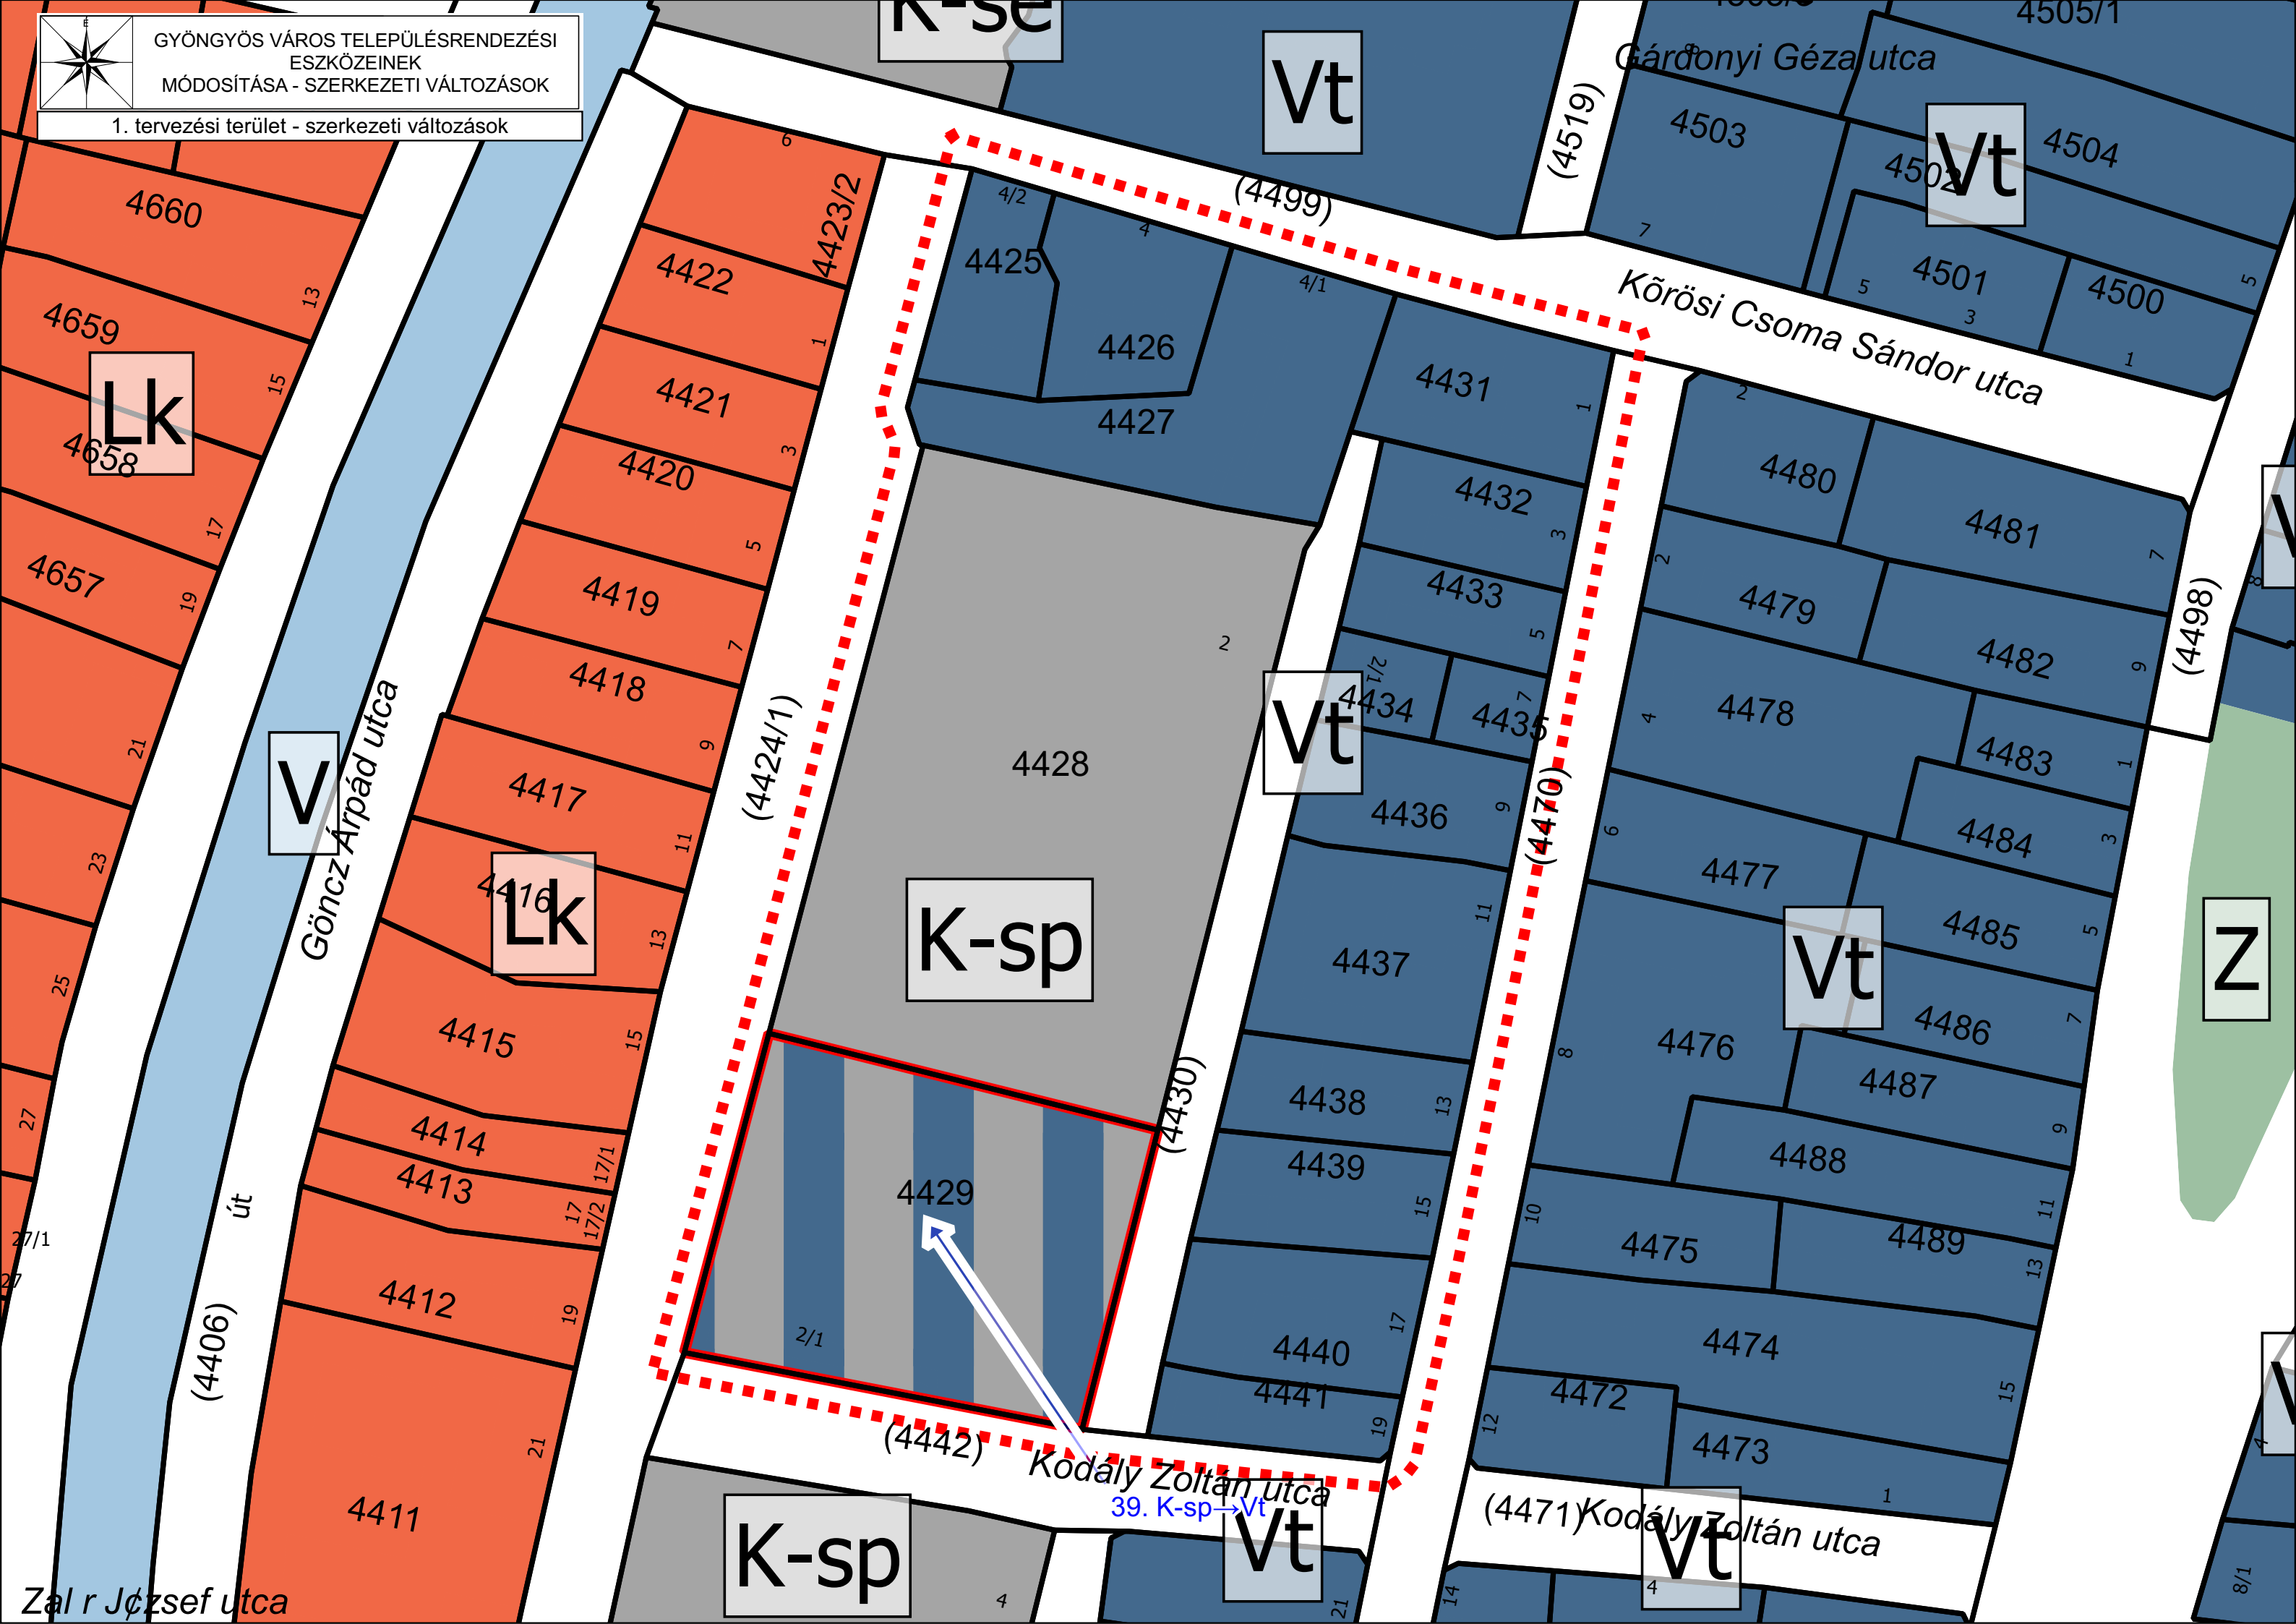

GYÖNGYÖS VÁROS TELEPÜLÉSRENDEZÉSI
ESZKÖZEINEK
MÓDOSÍTÁSA - SZERKEZETI VÁLTOZÁSOK

1. tervezési terület - szerkezeti változások

Lk

V

Lk

K-sp

Vt

Vt