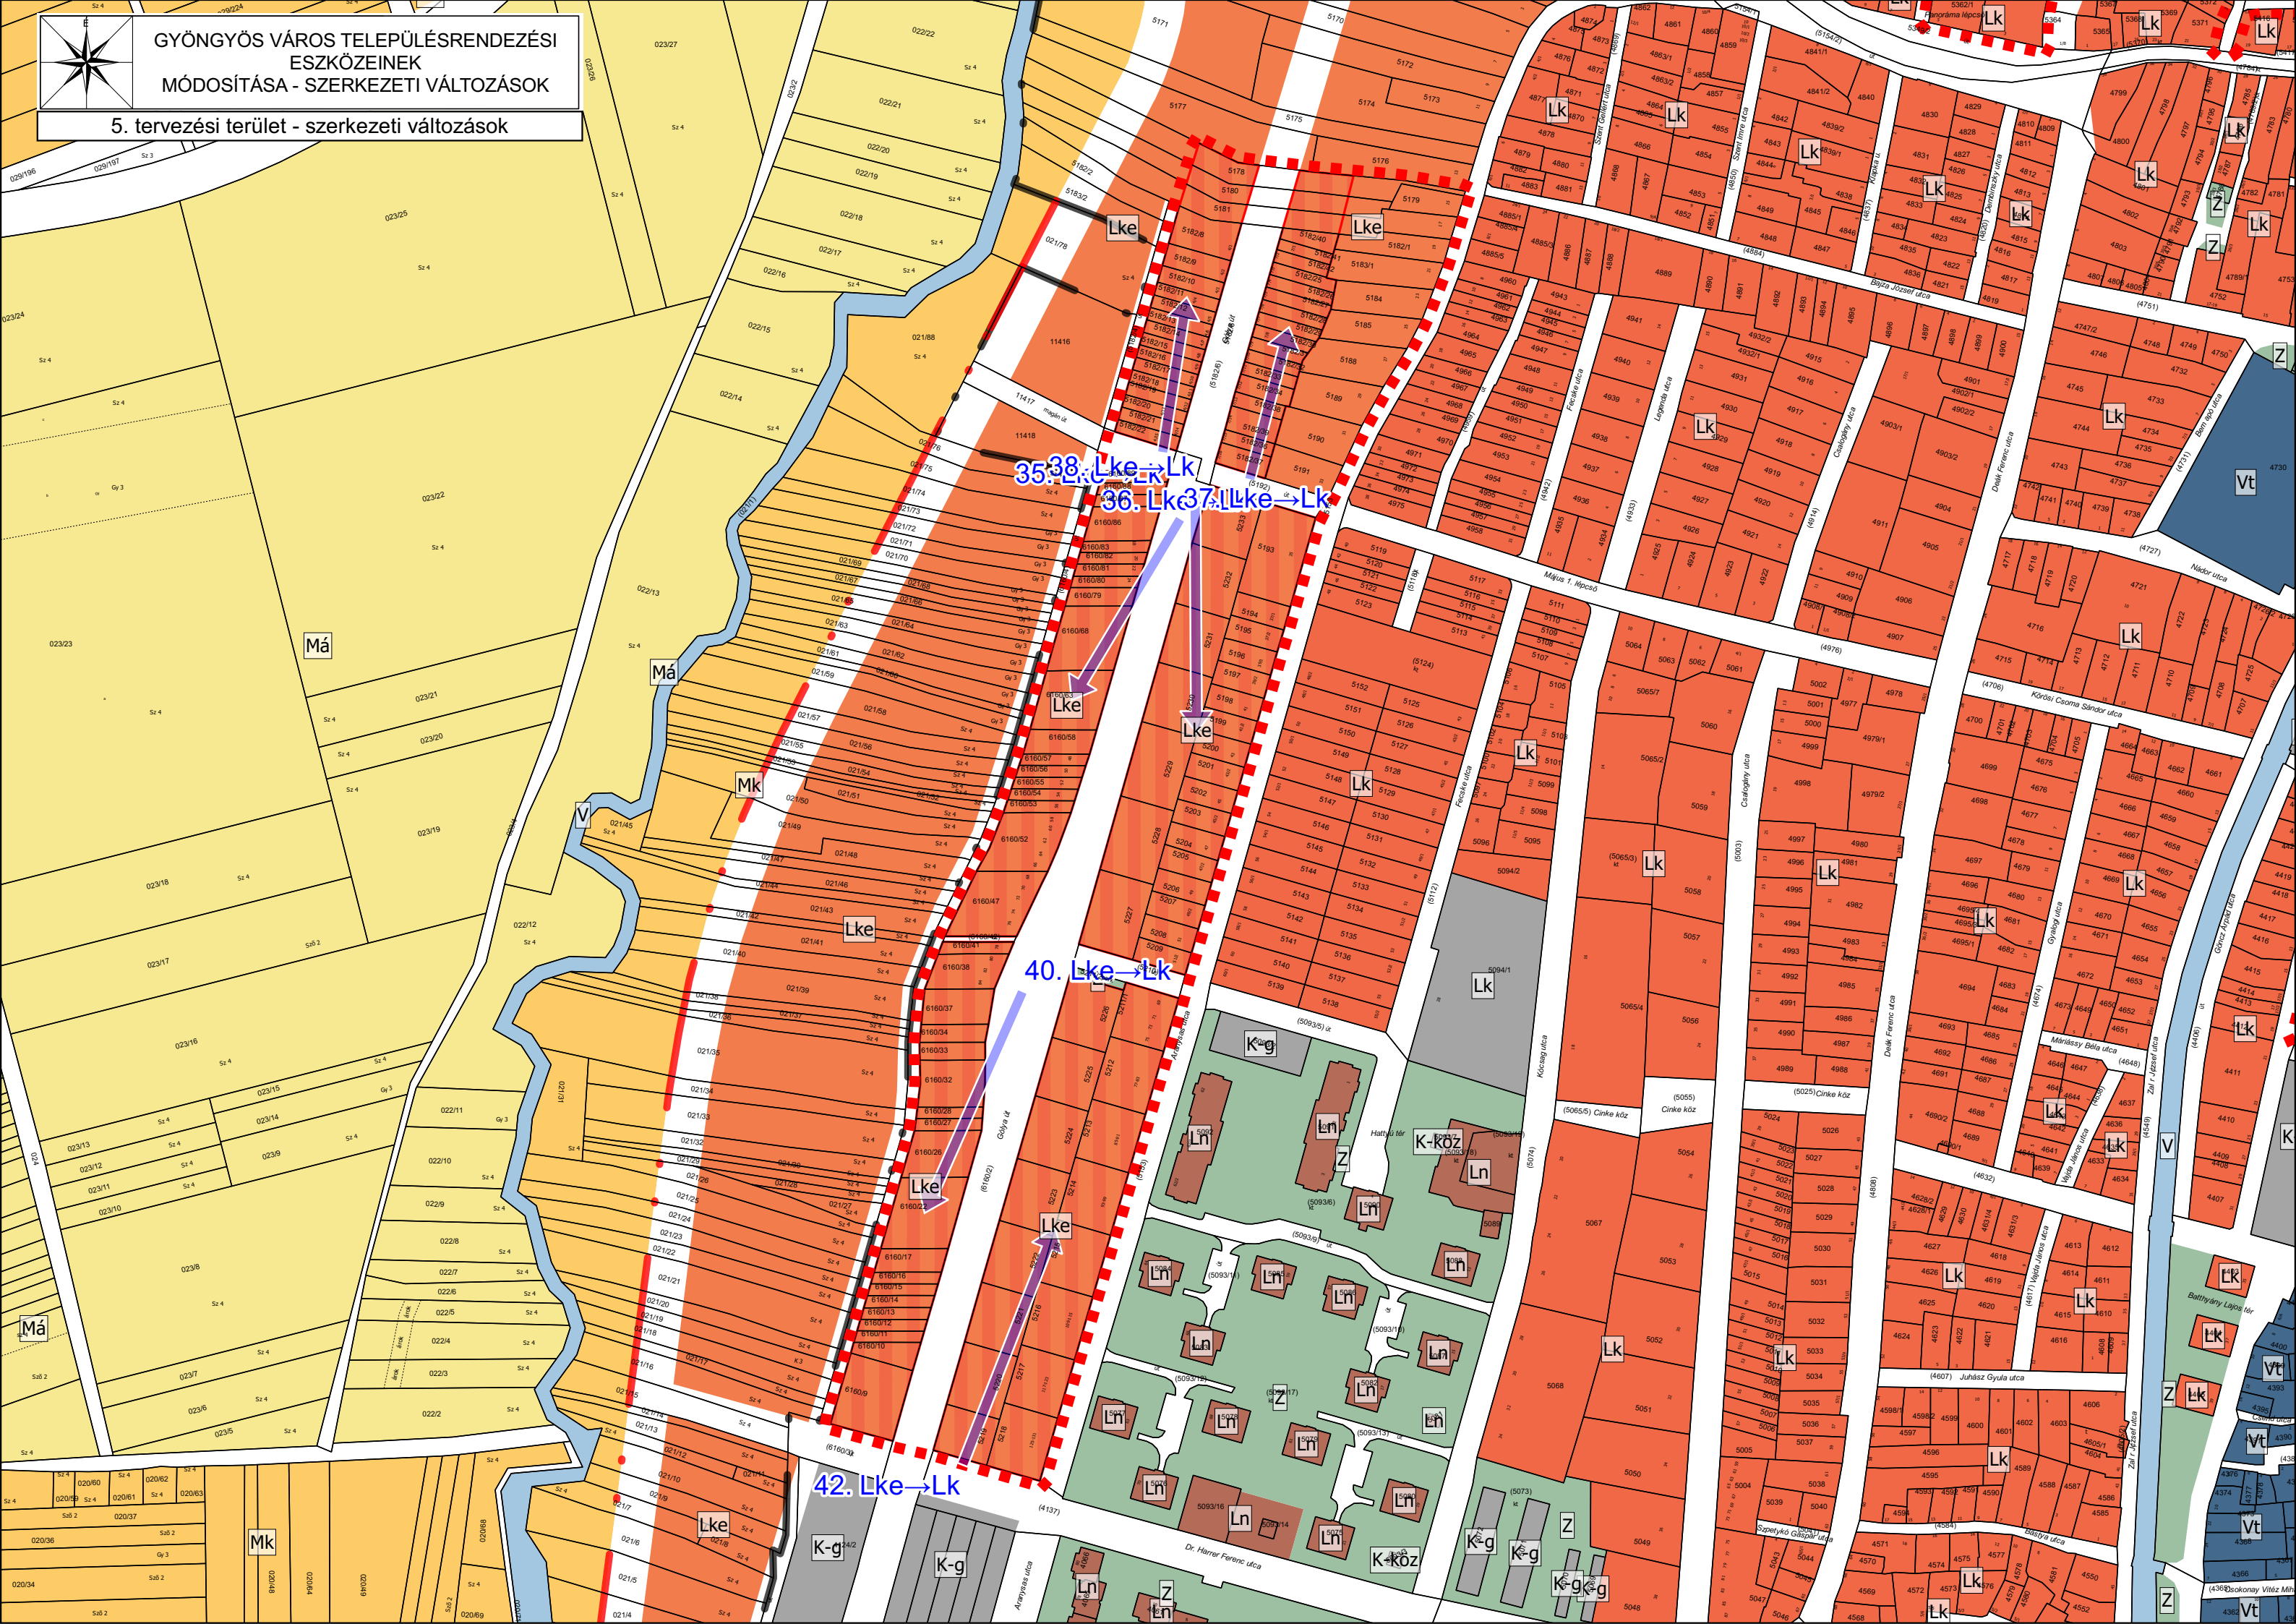

GYÖNGYÖS VÁROS TELEPÜLÉSRENDEZÉSI
ESZKÖZEINEK
MÓDOSÍTÁSA - SZERKEZETI VÁLTOZÁSOK

5. tervezési terület - szerkezeti változások