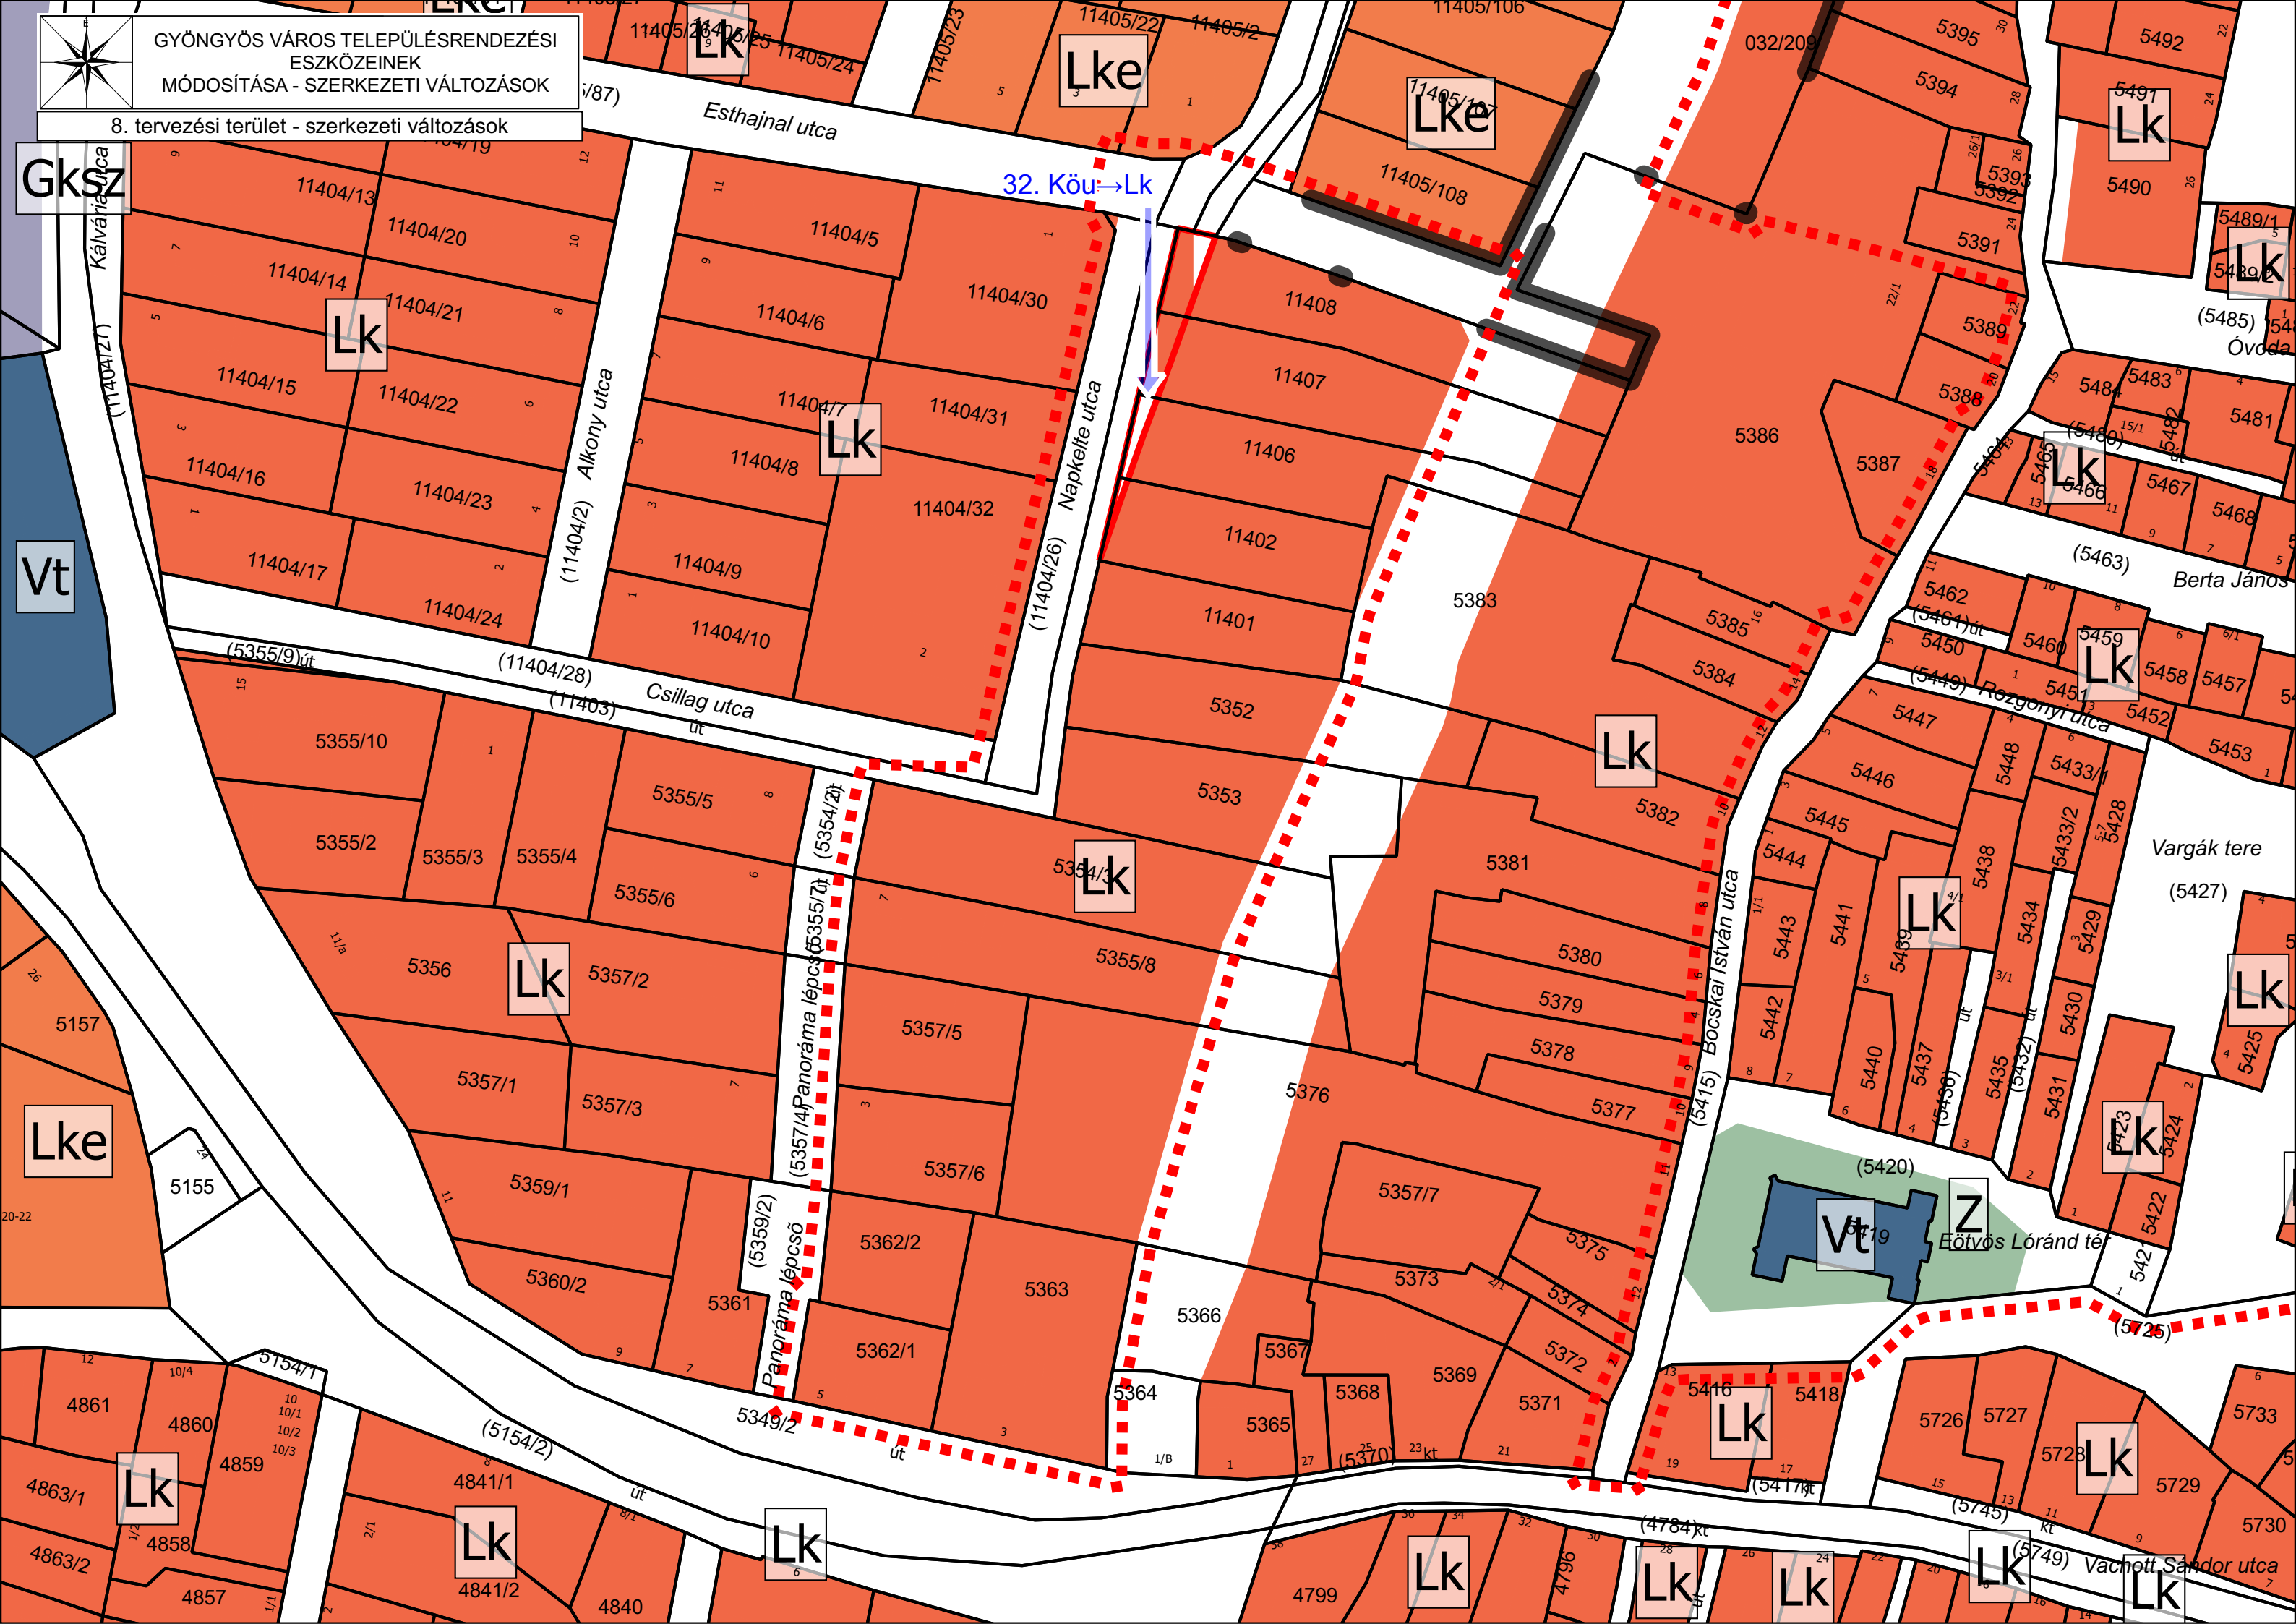

1612

1622

(1630/23)

Varoskert

1630/23

5

GYÖNGYÖS VÁROS TELEPÜLÉSRENDEZÉSI
ESZKÖZEINEK
MÓDOSÍTÁSA - SZERKEZETI VÁLTOZÁSOK

8. tervezési terület - szerkezeti változások