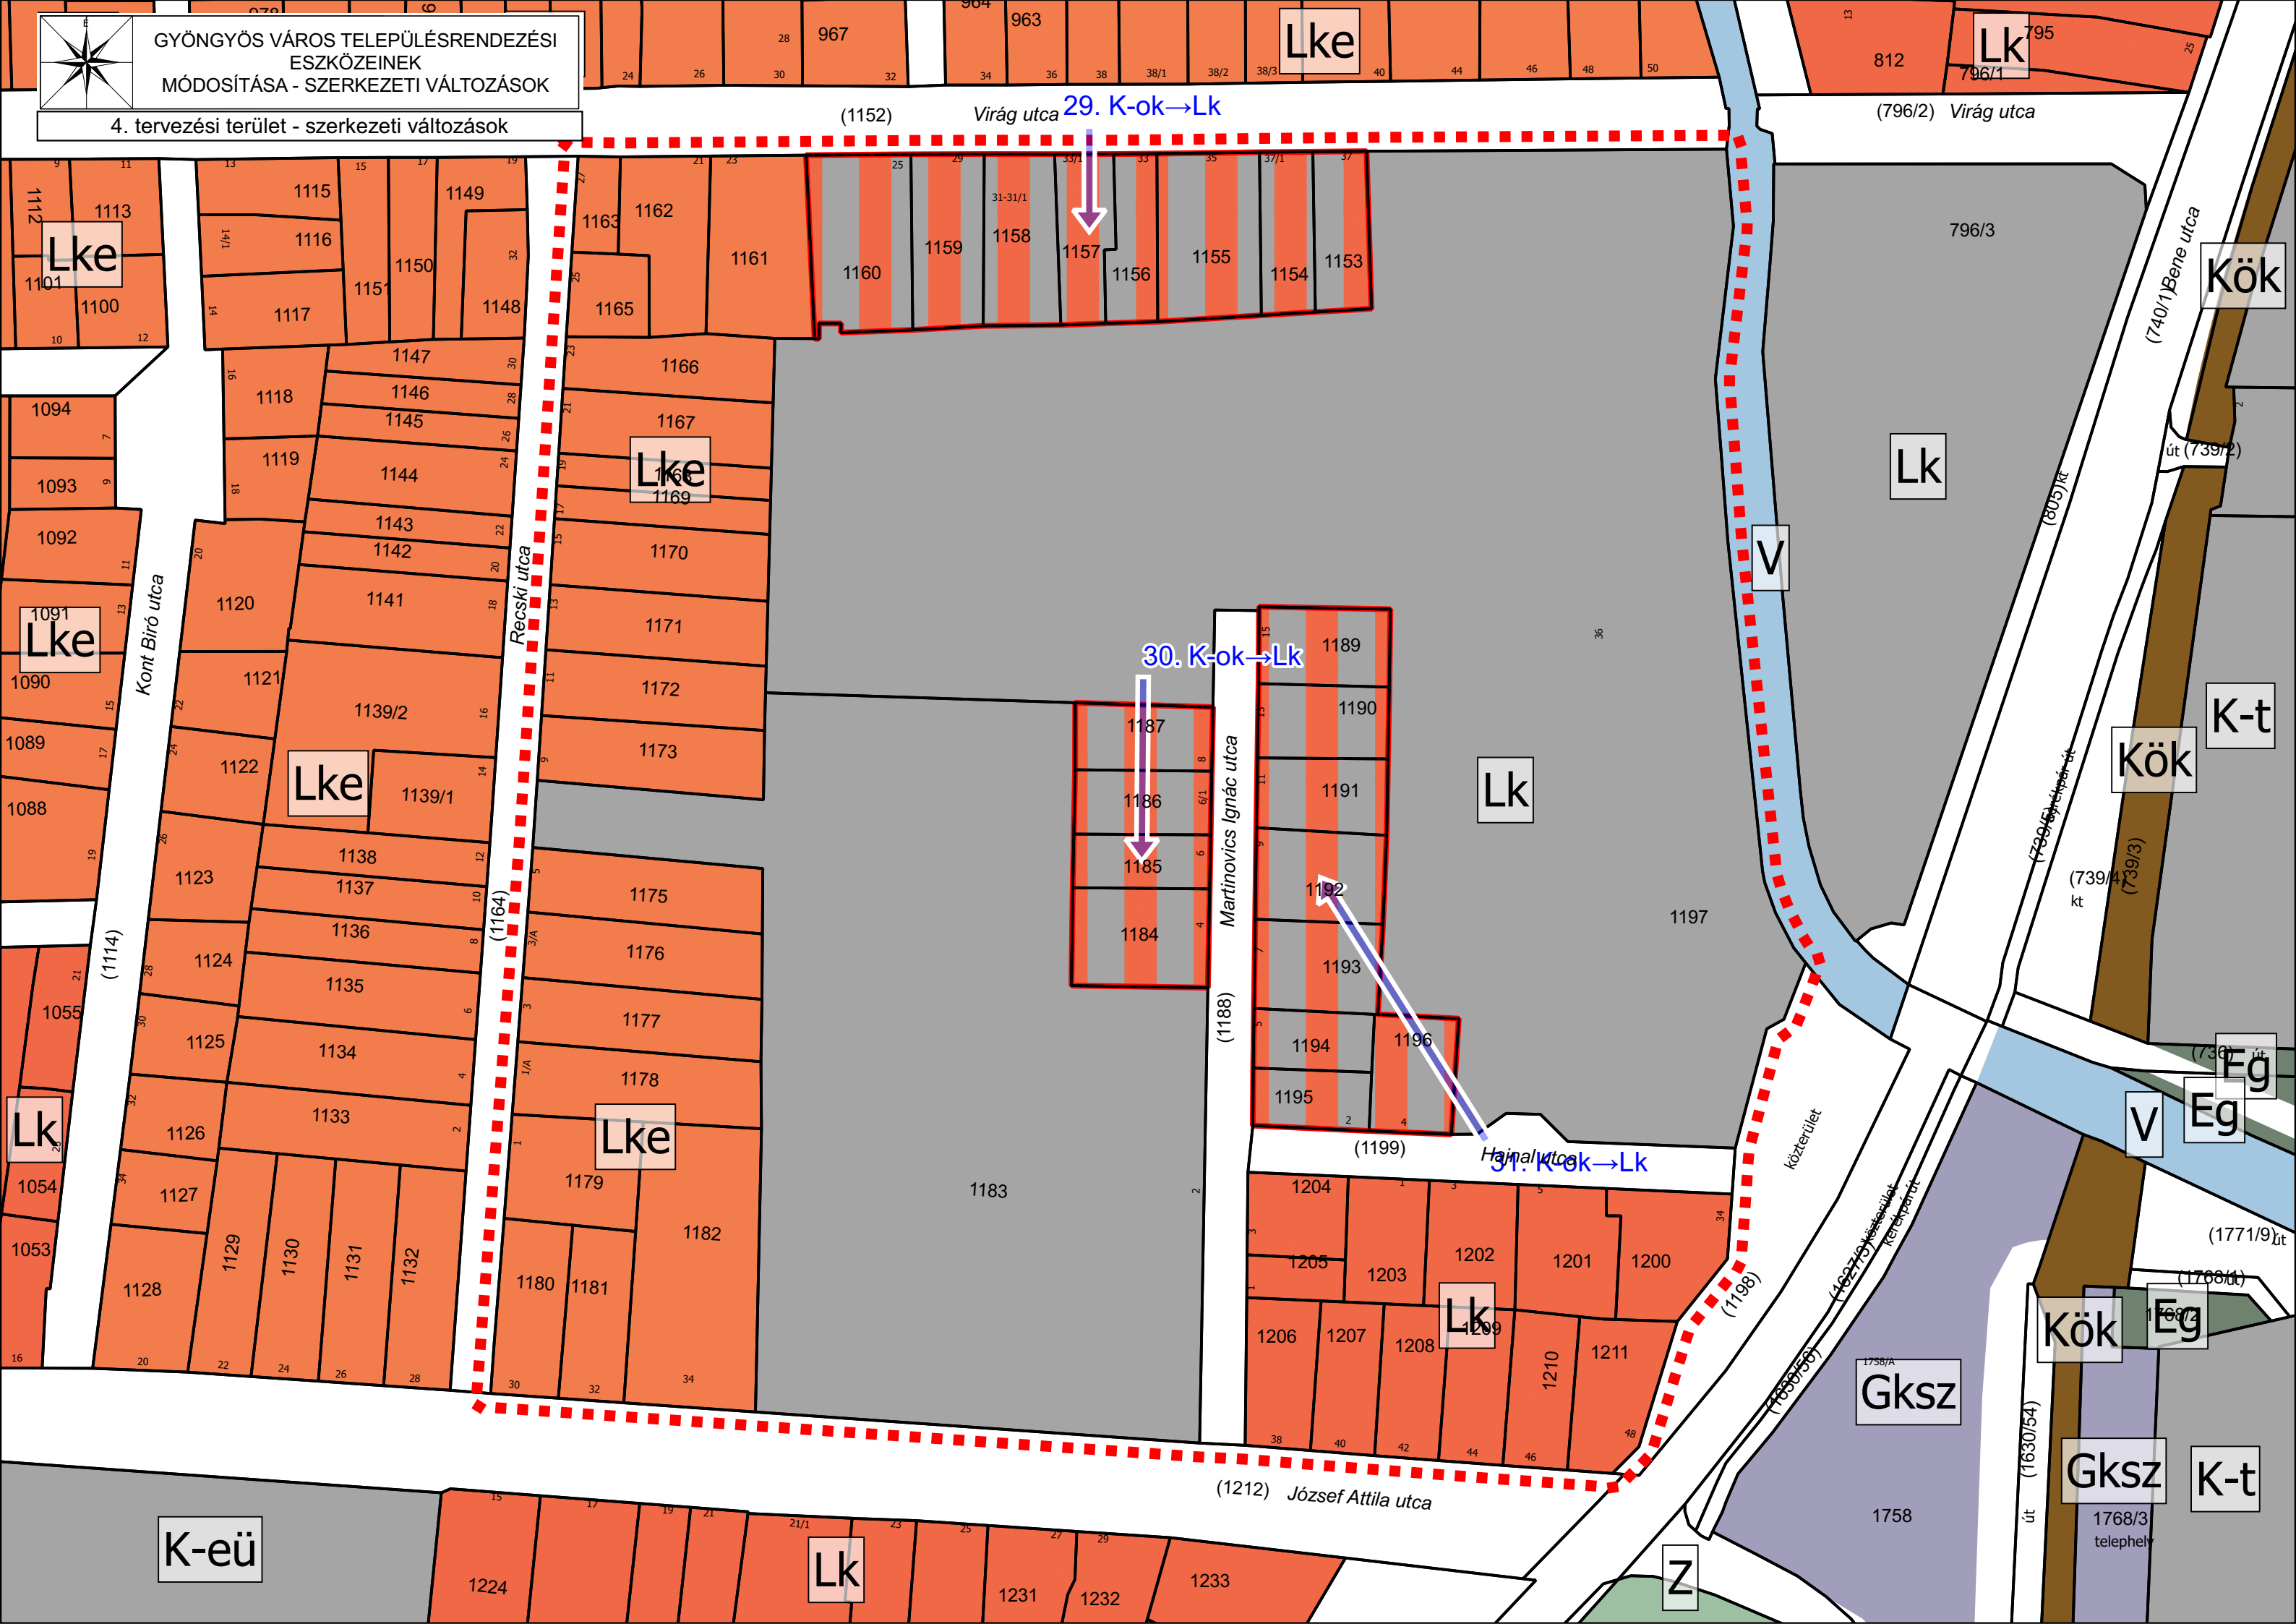

(4519)

(4498)

(4406)

út

39. K-sp → Vt

GYÖNGYÖS VÁROS TELEPÜLÉSRENDEZÉSI
ESZKÖZEINEK
MÓDOSÍTÁSA - SZERKEZETI VÁLTOZÁSOK

4. tervezési terület - szerkezeti változások

GYÖNGYÖS VÁROS TELEPÜLÉSRENDEZÉSI
ESZKÖZEINEK
MÓDOSÍTÁSA - SZERKEZETI VÁLTOZÁSOK