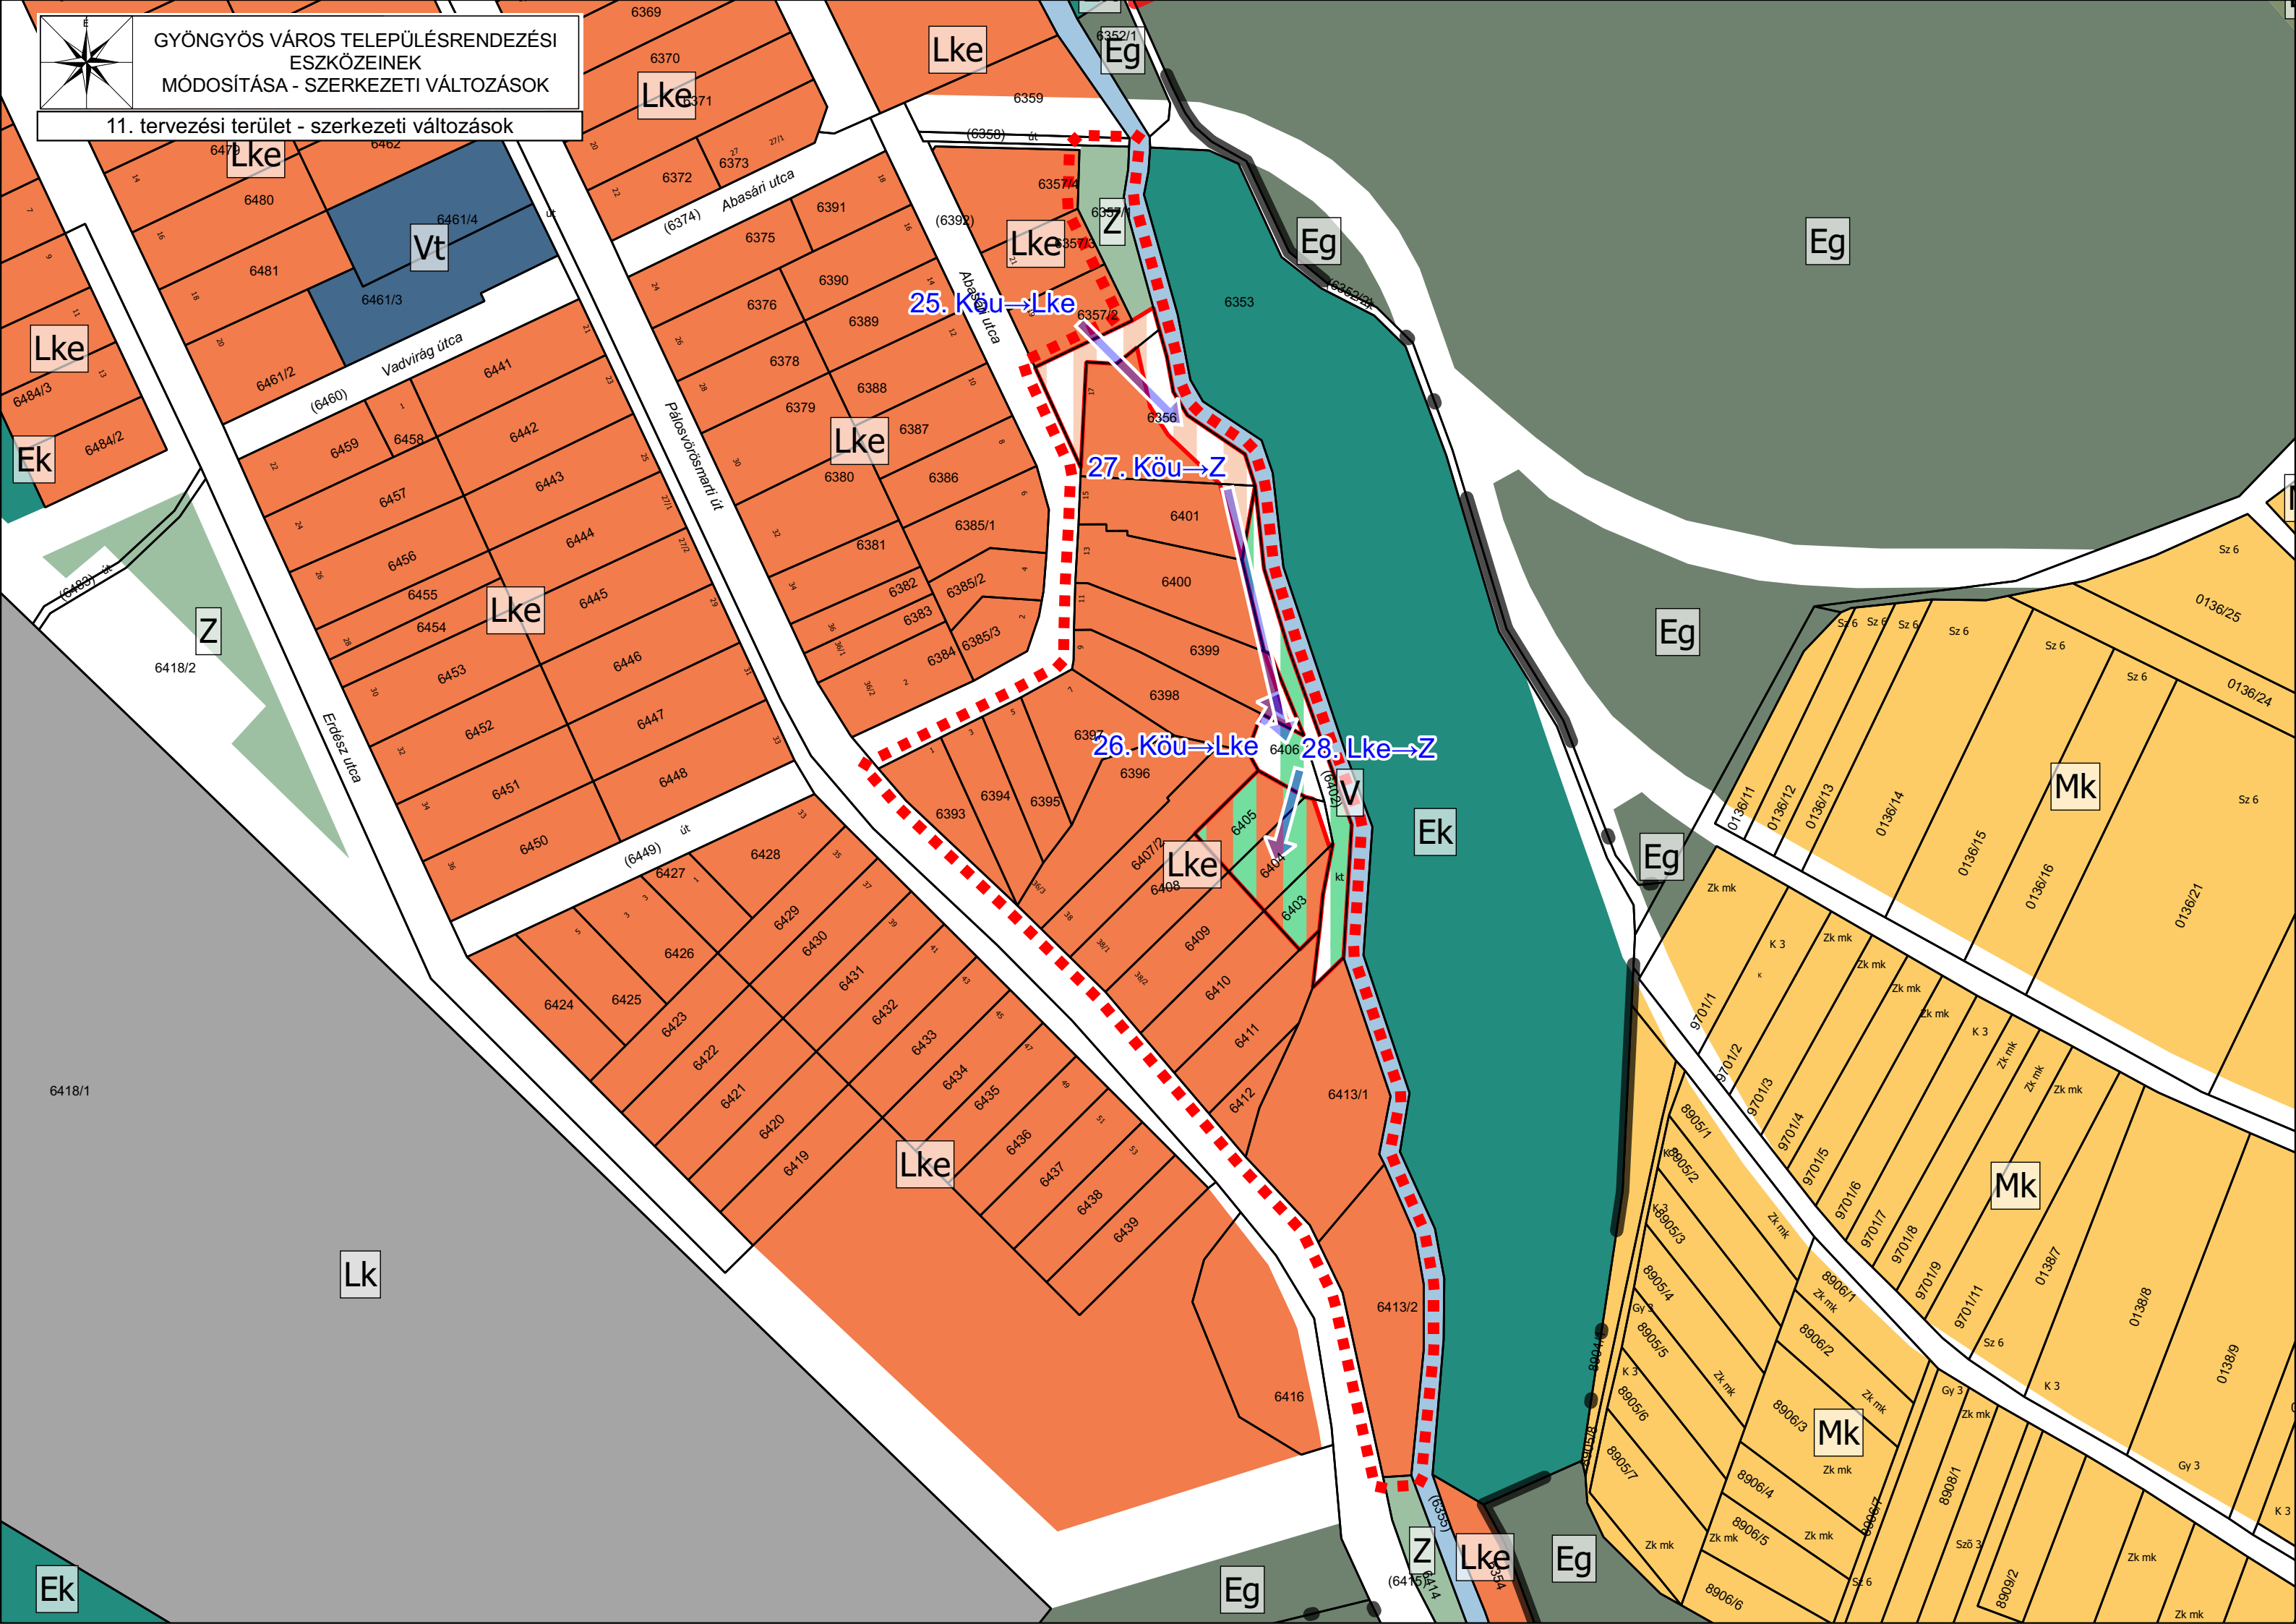

GYÖNGYÖS VÁROS TELEPÜLÉSRENDEZÉSI
ESZKÖZEINEK
MÓDOSÍTÁSA - SZERKEZETI VÁLTOZÁSOK

11. tervezési terület - szerkezeti változások