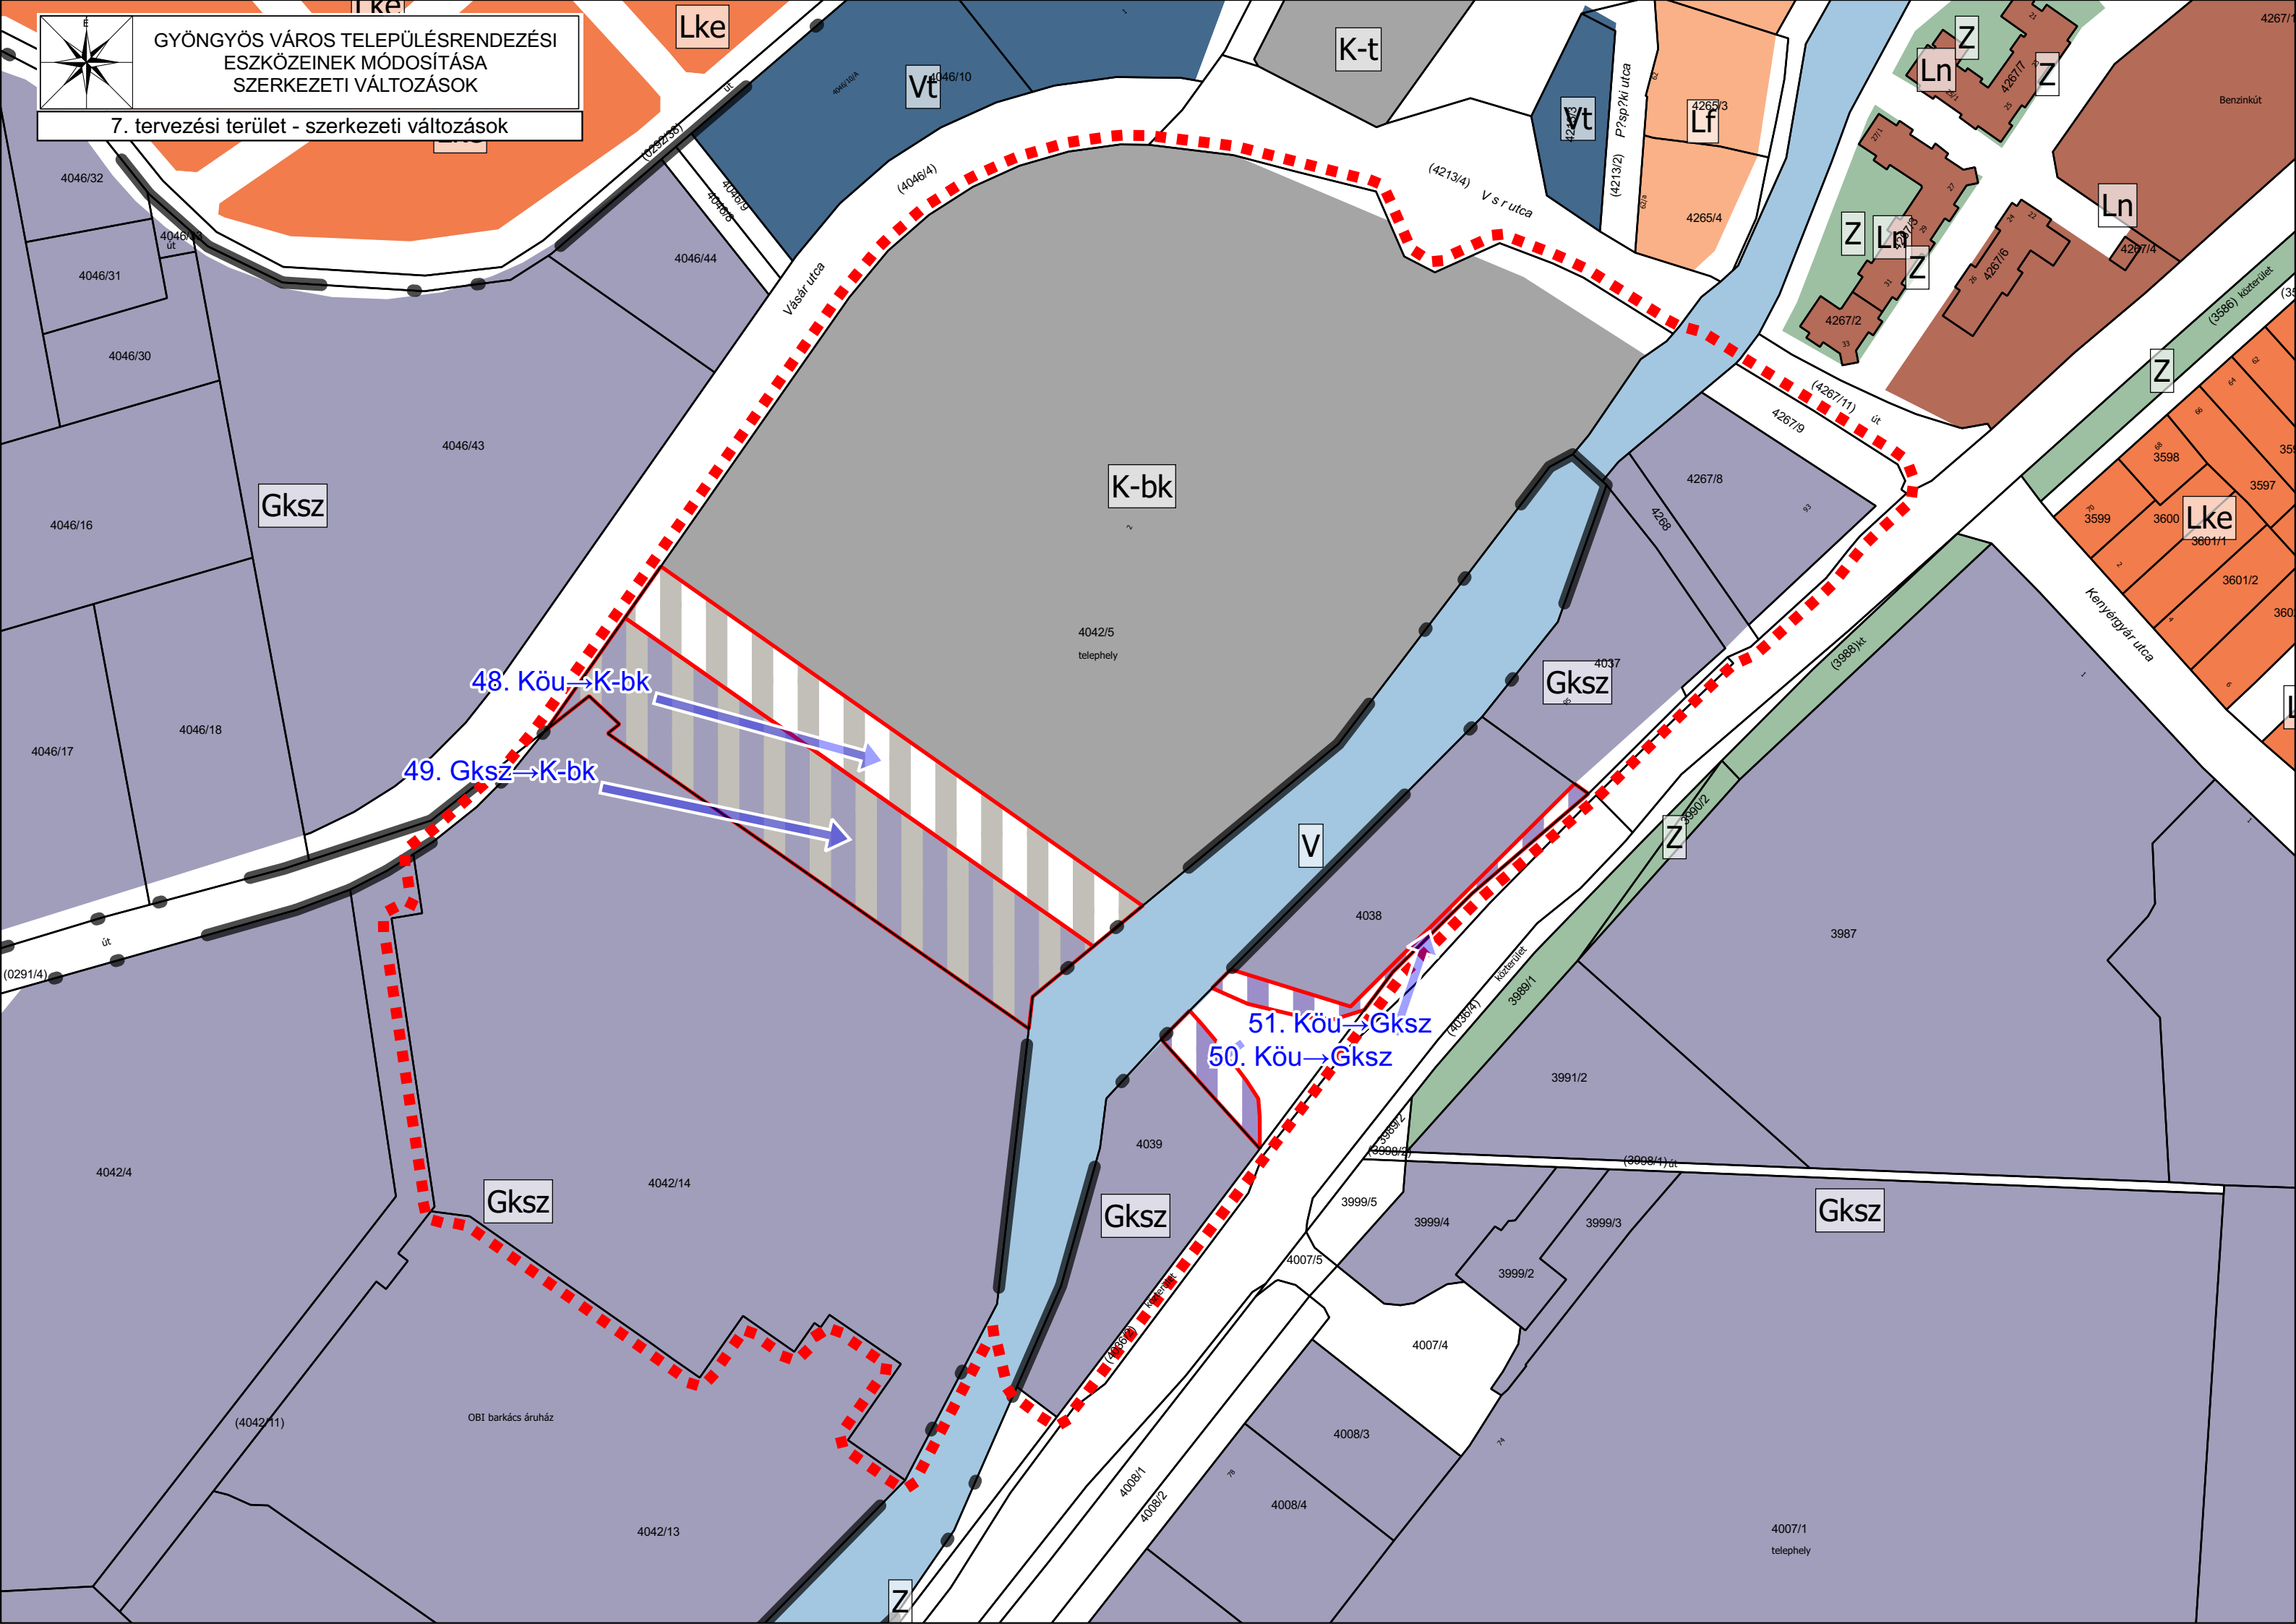

Zn

LkLk

Varoskert

GYÖNGYÖS VÁROS TELEPÜLÉSRENDEZÉSI
ESZKÖZEINEK MÓDOSÍTÁSA
SZERKEZETI VÁLTOZÁSOK

7. tervezési terület - szerkezeti változások

GYÖNGYÖS VÁROS TELEPÜLÉSRENDEZÉSI
ESZKÖZEINEK MÓDOSÍTÁSA
SZERKEZETI VÁLTOZÁSOK