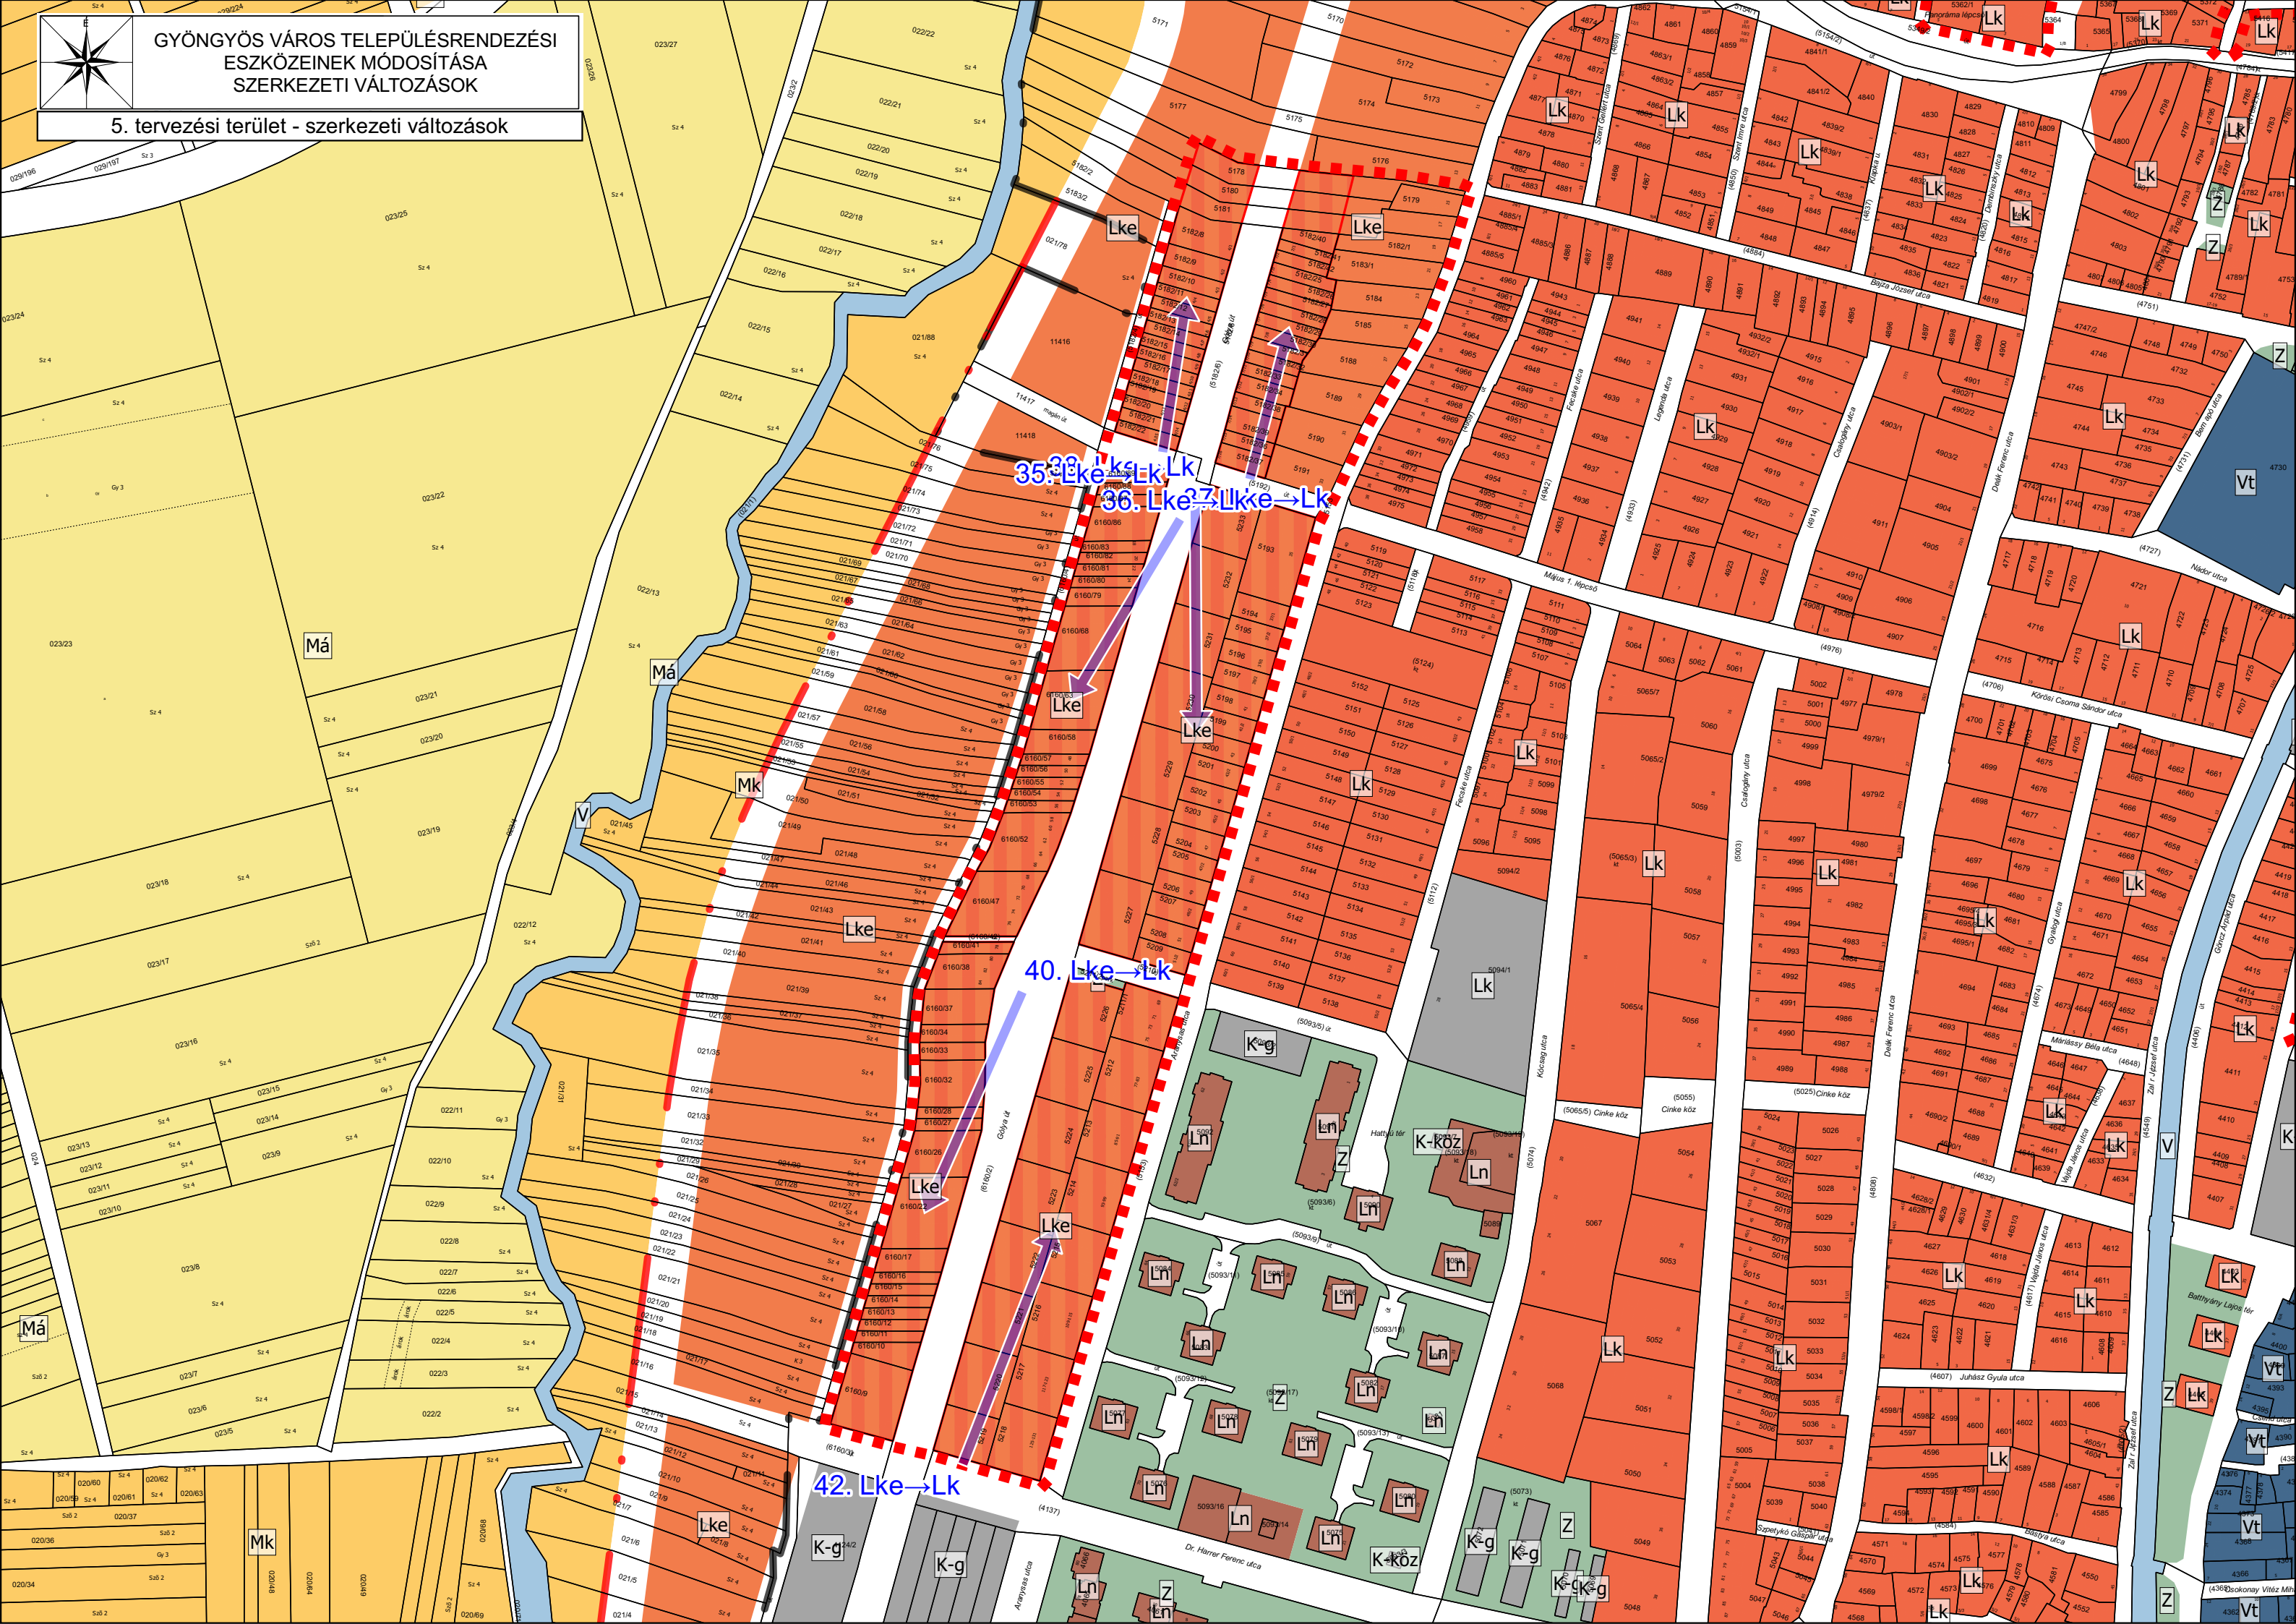

GYÖNGYÖS VÁROS TELEPÜLÉSRENDEZÉSI
ESZKÖZEINEK MÓDOSÍTÁSA
SZERKEZETI VÁLTOZÁSOK

5. tervezési terület - szerkezeti változások