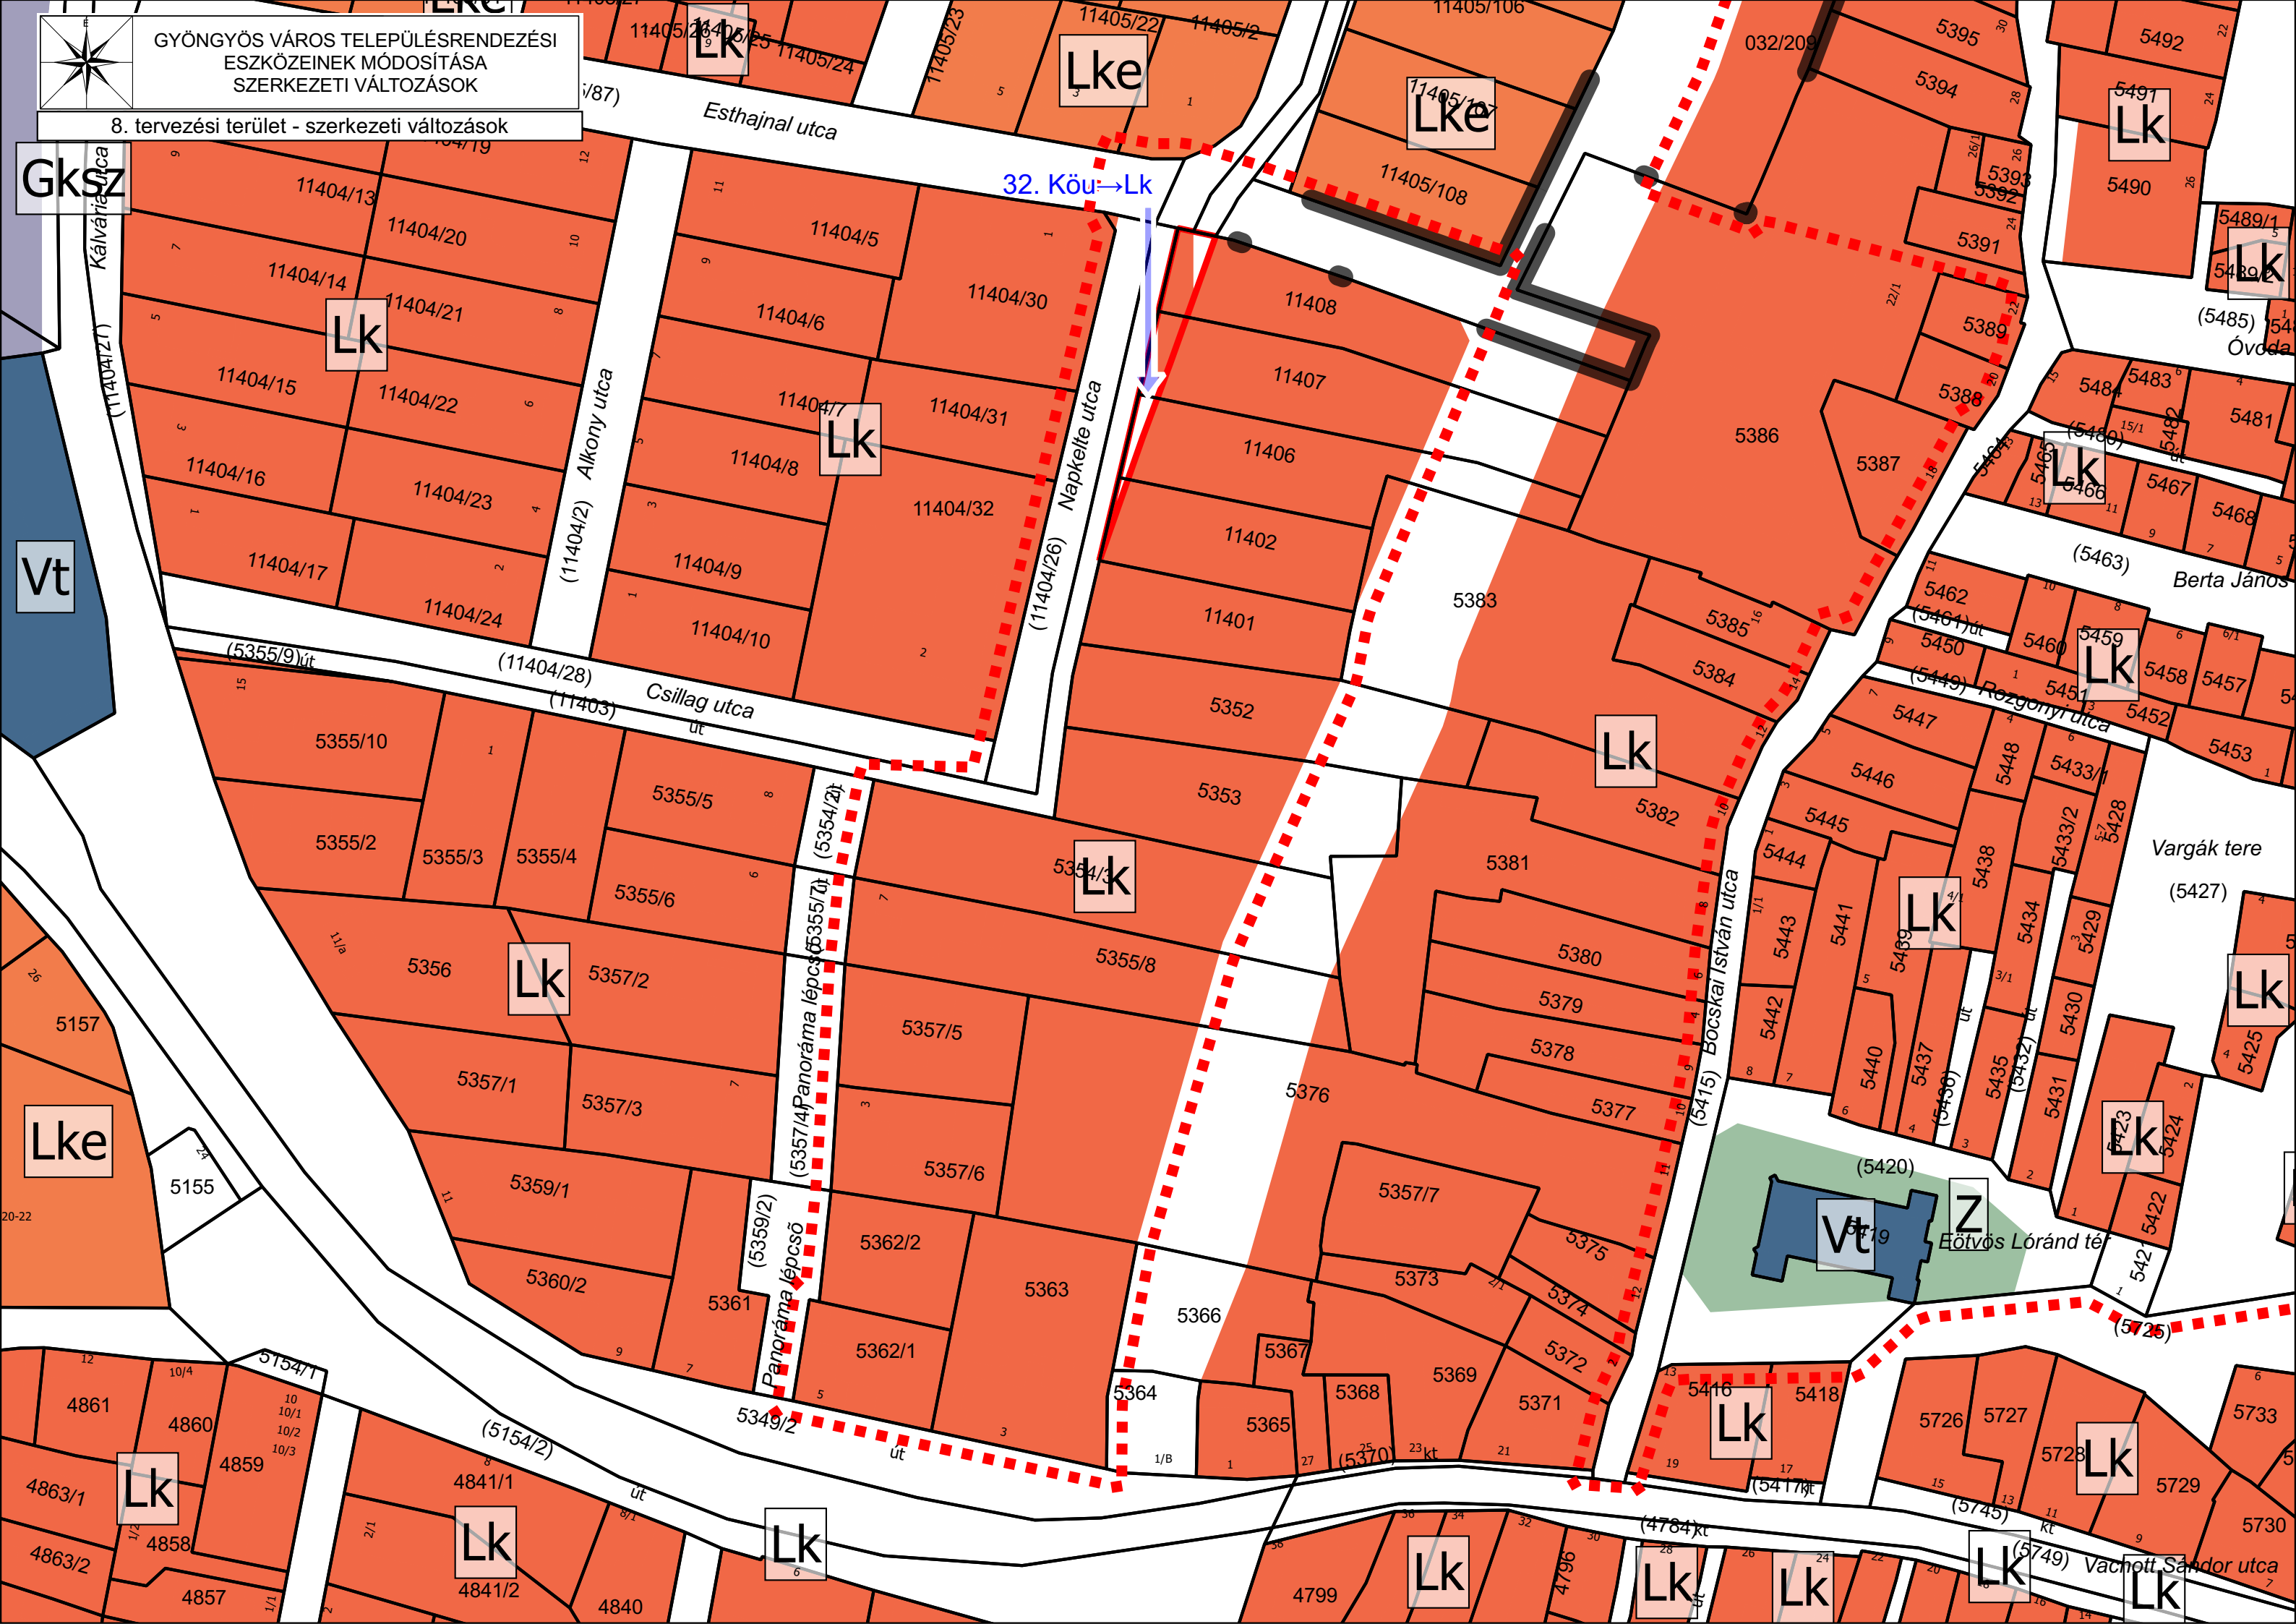

GYÖNGYÖS VÁROS TELEPÜLÉSRENDEZÉSI
ESZKÖZEINEK MÓDOSÍTÁSA
SZERKEZETI VÁLTOZÁSOK

8. tervezési terület - szerkezeti változások

GksZ

Vt

32. Köu → Lk