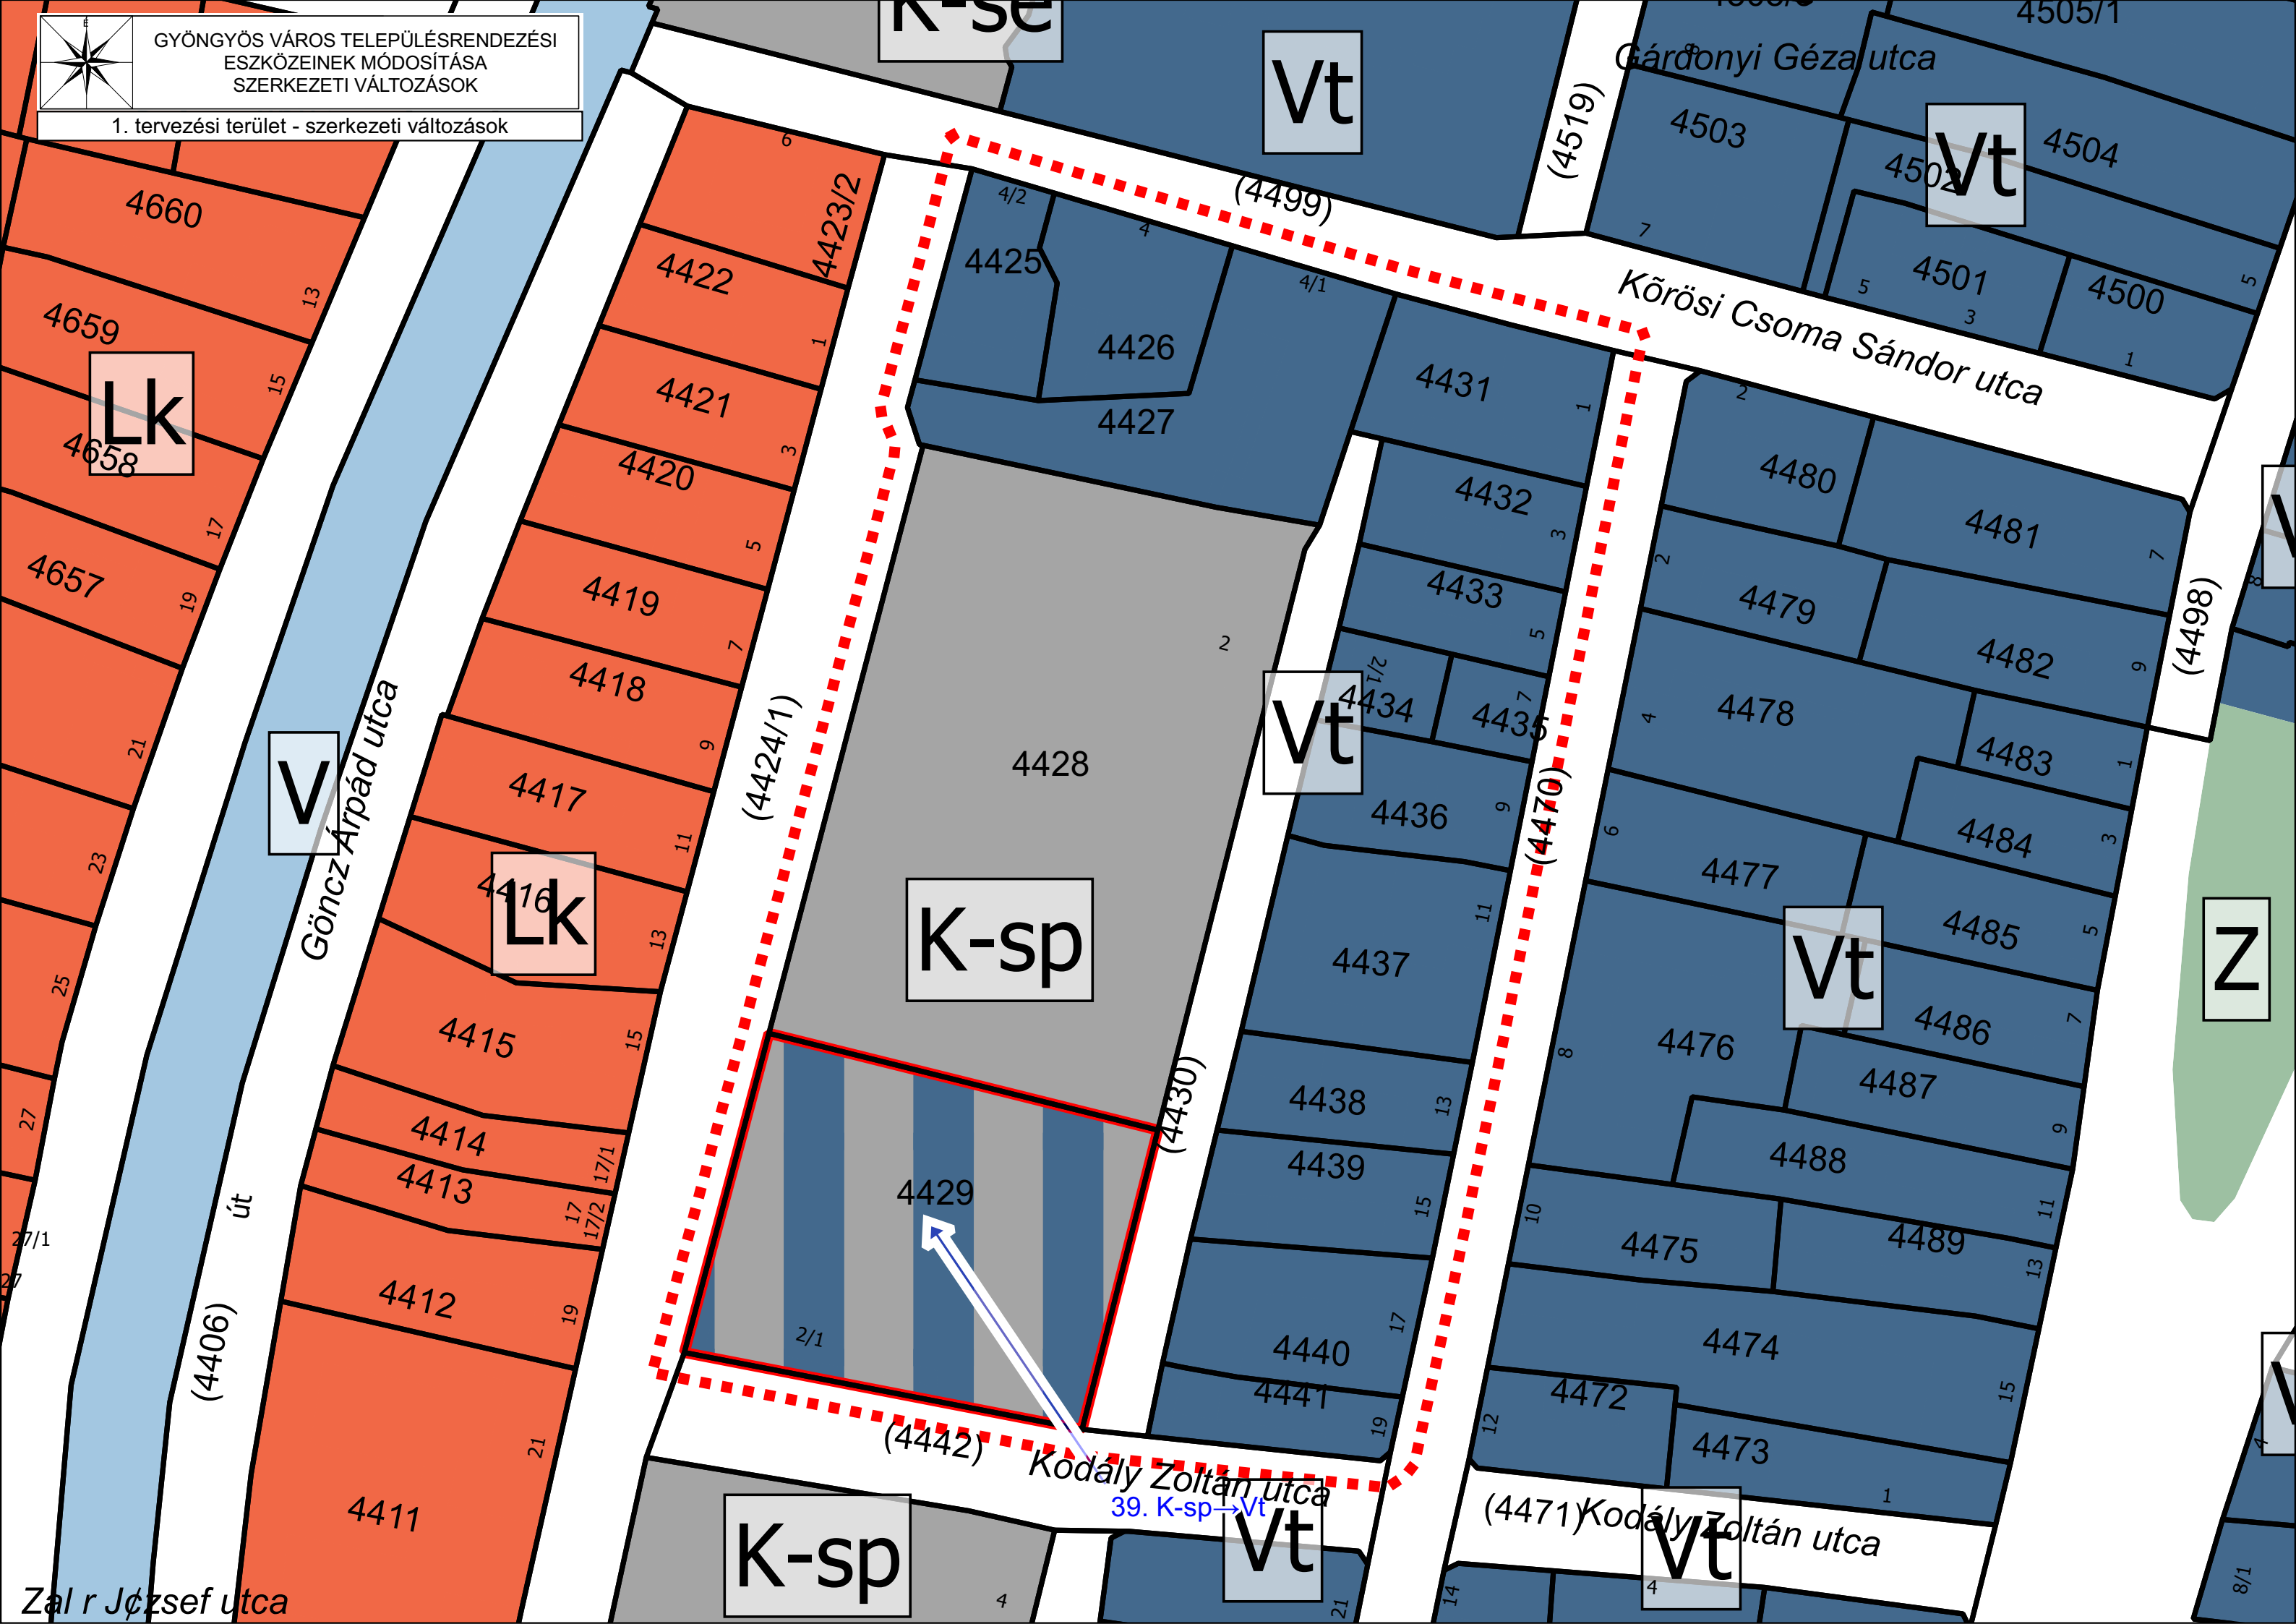

GYÖNGYÖS VÁROS TELEPÜLÉSRENDEZÉSI
ESZKÖZEINEK MÓDOSÍTÁSA
SZERKEZETI VÁLTOZÁSOK

1. tervezési terület - szerkezeti változások

K-se

Vt

Vt

Lk

V

Lk