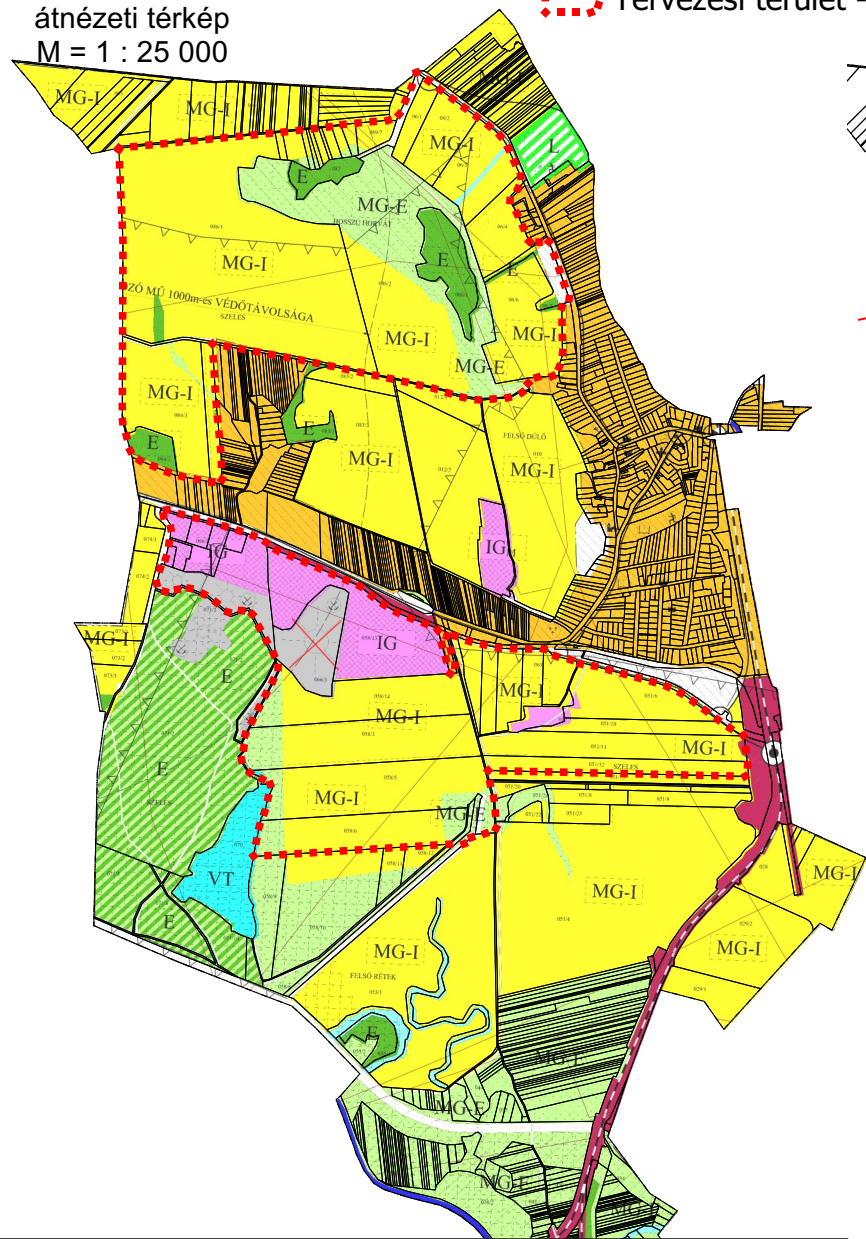

Tervezési terület
 átnézeti térkép
 M = 1 : 25 000

 Tervezési terület - Szuhakálló

Tervezési terület
 Elhelyezési
 helyszínrajz
 M = 1 : 25 000

Tervezési terület
 átnézeti térkép
 M = 1 : 25 000

Tervezési terület
 Elhelyezési
 helyszínrajz
 M = 1 : 25 000

" KÉSZÜLT AZ ÁLLAMI ALAPADATOK FELHASZNÁLÁSÁVAL "

KÖSZEGHYART BT.

1117 BUDAPEST FEHÉRVÁRI ÚT 31. 3. EM. 24. TEL.:(0620)384-38-50

megrendelő: SZUHAKÁLLÓ KÖZSÉG ÖNKORMÁNYZATA dátum: 2021.02

terv: SZUHAKÁLLÓ KÖZSÉG TELEPÜLÉSRENDEZÉSI TERVE

rajz: ÁTNÉZETI TERVLAP

felelős tervező: Köszeghy Ábel TT-09-0655 településtervező munkatárs: Füzési Attila

Tm-00