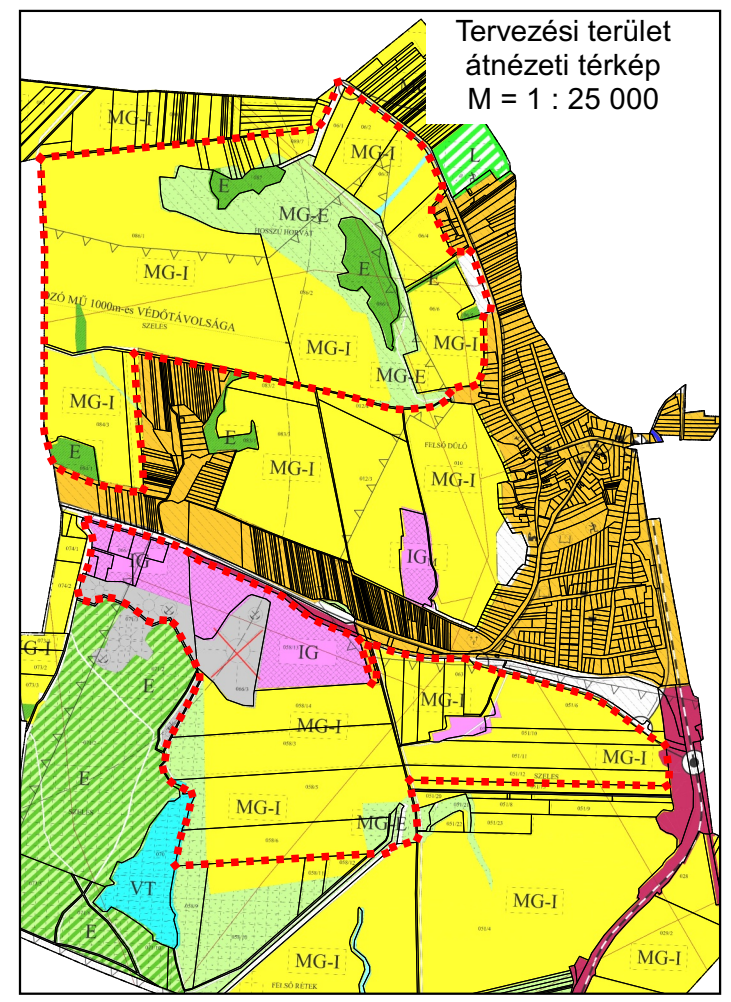

Tervezési terület
 átnézeti térkép
 M = 1 : 25 000

 Tervezési terület - Szuhakálló

Tervezési terület
 Elhelyezési
 helyszínrajz
 M = 1 : 25 000

Tervezési terület
 átnézeti térkép
 M = 1 : 25 000

Tervezési terület
 Elhelyezési
 helyszínrajz
 M = 1 : 25 000

" KÉSZÜLT AZ ÁLLAMI ALAPADATOK FELHASZNÁLÁSÁVAL "

KÖSZEGHYART BT.

1117 BUDAPEST FEHÉRVÁRI ÚT 31. 3. EM. 24. TEL.:(0620)384-38-50

megrendelő: SZUHAKÁLLÓ KÖZSÉG ÖNKORMÁNYZATA dátum: 2021.02

terv: SZUHAKÁLLÓ KÖZSÉG TELEPÜLÉSRENDEZÉSI TERVE

rajz: ÁTNÉZETI TERVLAP

felelős tervező: Köszeghy Ábel TT-09-0655 településtervező munkatárs: Füzési Attila

Tm-00