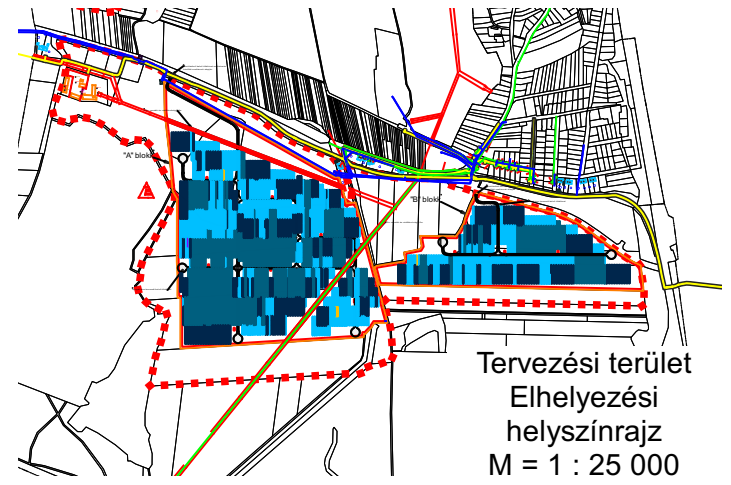

Tervezési terület
 átnézeti térkép
 M = 1 : 25 000

 Tervezési terület - Szuhakálló

Tervezési terület
 Elhelyezési
 helyszínrajz
 M = 1 : 25 000

Tervezési terület
 átnézeti térkép
 M = 1 : 25 000

Tervezési terület
 Elhelyezési
 helyszínrajz
 M = 1 : 25 000

" KÉSZÜLT AZ ÁLLAMI ALAPADATOK FELHASZNÁLÁSÁVAL "

KÖSZEGHYART BT.

1117 BUDAPEST FEHÉRVÁRI ÚT 31. 3. EM. 24. TEL.:(0620)384-38-50

megrendelő: SZUHAKÁLLÓ KÖZSÉG ÖNKORMÁNYZATA dátum: 2021.02

terv: SZUHAKÁLLÓ KÖZSÉG TELEPÜLÉSRENDEZÉSI TERVE

rajz: ÁTNÉZETI TERVLAP

felelős tervező: Köszeghy Ábel TT-09-0655 településtervező munkatárs: Füzési Attila

Tm-00