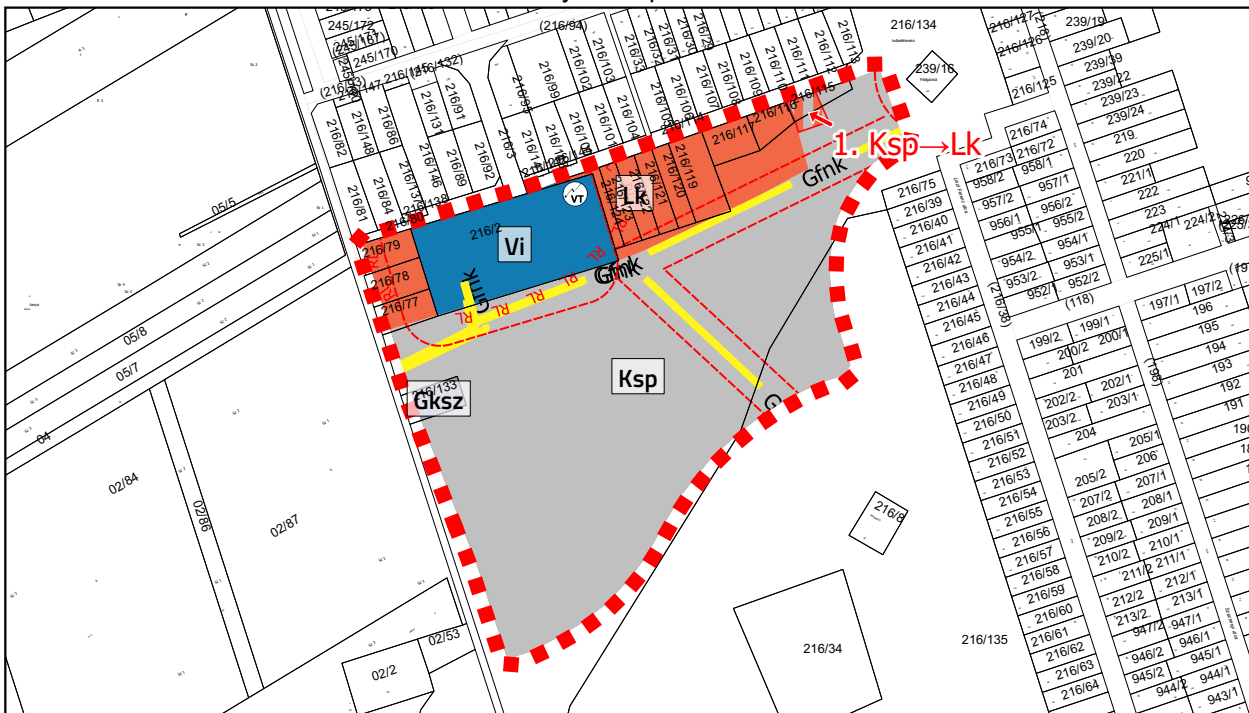

Tervezési terület hatályos településszerkezettel M 1:6000

Tervezési terület tervezett településszerkezettel M 1:6000

Tervezési terület
átnézet térkép
M 1:82500

" KÉSZÜLT AZ ÁLLAMI ALAPADATOK FELHASZNÁLÁSÁVAL "

T4 TERV TISZÁNTÚLI TERÜLETERVEZŐ IRODA BT
4029 DEBRECEN LÓRÁNTFFY UTCA 25. TEL: 20-384-3850

megrendelő: EBES KÖZSÉGI ÖNKORMÁNYZAT

dátum:
2021.07

Tm-00

terv: EBES KÖZSÉG TELEPÜLÉSRENDEZÉSI TERVE

rajz: ÁTNÉZETI TERVLAP

felelős tervező: Kőszeghy Ábel
TT 09 0655